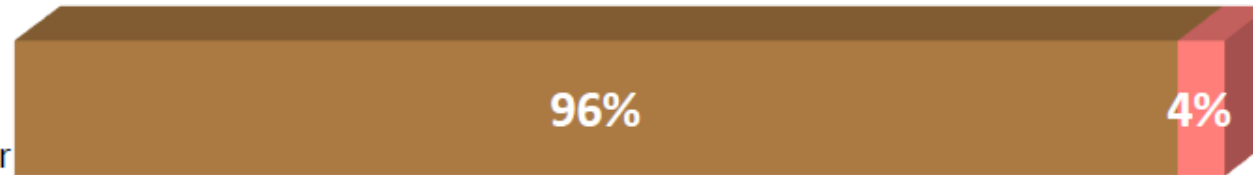

¿Por cuál de estos candidatos votaría Usted para Senador por el estado de Querétaro?

Marcos Aguilar

Braulio Guerra

Marcos Aguilar

Hugo Cabrera

Marcos Aguilar

Ernesto Luque

¿Por cuál de estos candidatos votaría Usted para Senador por el estado de Querétaro?