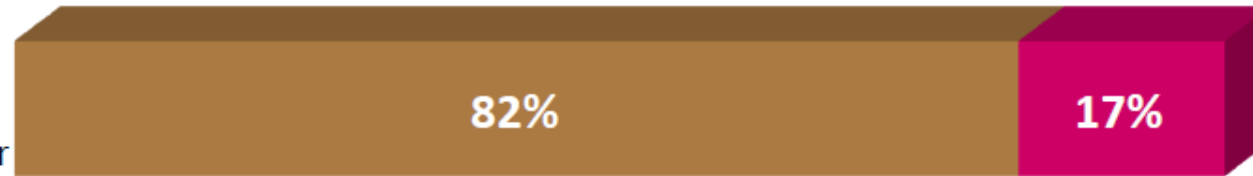

¿Por cuál de estos candidatos votaría Usted para Senador por el estado de Querétaro?

Marcos Aguilar

Braulio Guerra

Marcos Aguilar

Hugo Cabrera

Marcos Aguilar

Ernesto Luque

¿Por cuál de estos candidatos votaría Usted para Senador por el estado de Querétaro?