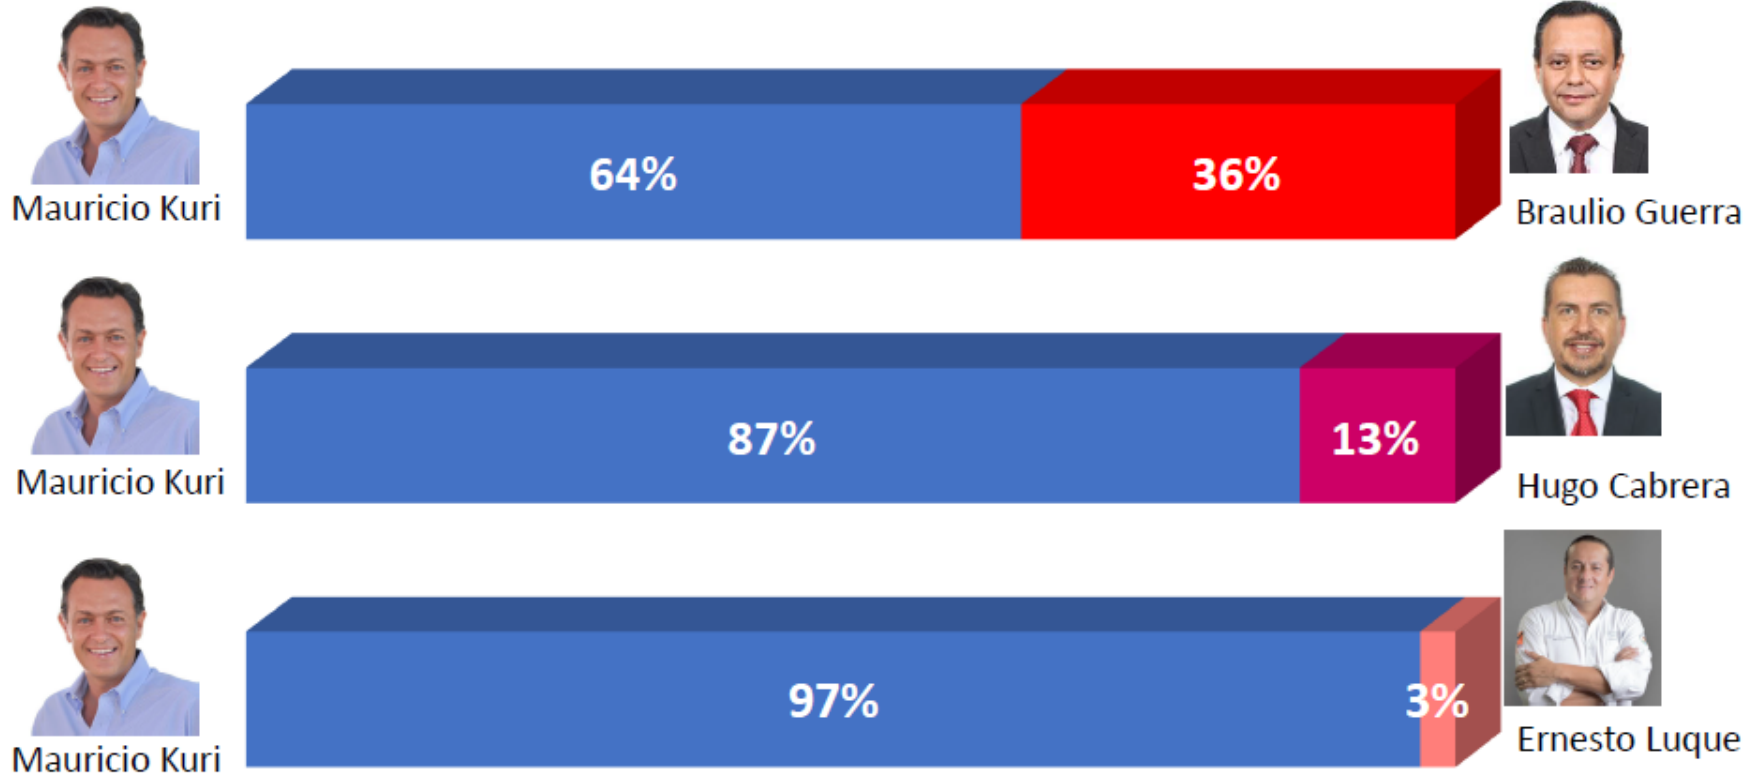

¿Por cuál de estos candidatos votaría Usted para Senador por el estado de Querétaro?

Marcos Aguilar

Braulio Guerra

Marcos Aguilar

Hugo Cabrera

Marcos Aguilar

Ernesto Luque

¿Por cuál de estos candidatos votaría Usted para Senador por el estado de Querétaro?