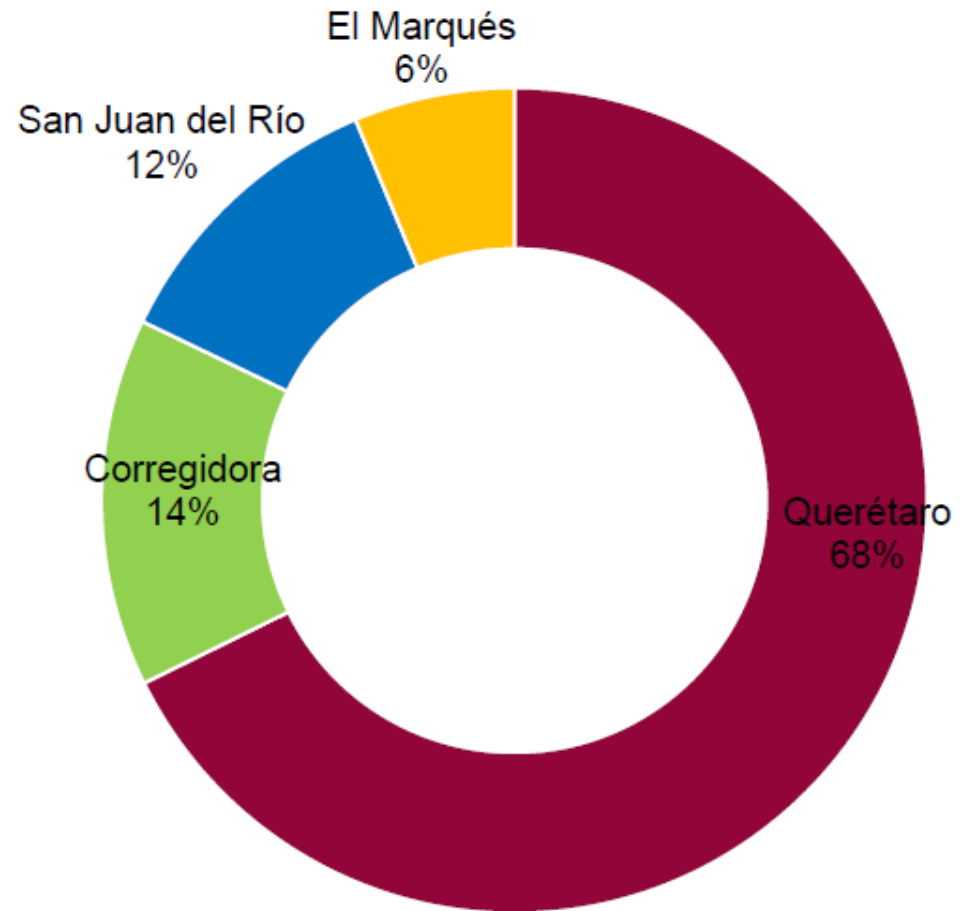

## Municipios

Querétaro	474
Corregidora	101
San Juan del Río	81
El Marqués	44
<b>Total general</b>	<b>700</b>

¿Conoce Usted o ha escuchado hablar de alguno de estos personajes políticos?

<b>Personaje Hombres (Conocimiento)</b>	<b>Si lo conoce %</b>	<b>No lo conoce %</b>	<b>Personaje Mujeres (Conocimiento)</b>	<b>Si lo conoce %</b>	<b>No lo conoce %</b>
Marcos Aguilar	90	10	Abigail Arredondo	8	92
Mauricio Kuri	66	34	Coco García	7	93
Roberto Loyola	62	38	Silvia Hernández	6	94
Braulio Guerra	37	63	Delvim Bárcenas	4	96
Hugo Cabrera	32	68	Maria Aleman	3	97
Ernesto Luque	24	76	Bety León	3	97
Luis Bernardo Nava	21	79	Graciela Juárez	1	99
Tonatiuh Salinas	9	91			
Pancho Pérez	4	96			
Jesús Rodríguez	3	97			
Mauricio Ortiz Proal	3	97			

¿Por cuál de estos candidatos votaría Usted para Senador por el estado de Querétaro?

Marcos Aguilar

Braulio Guerra

Marcos Aguilar

Hugo Cabrera

Marcos Aguilar

Ernesto Luque

¿Por cuál de estos candidatos votaría Usted para Senador por el estado de Querétaro?