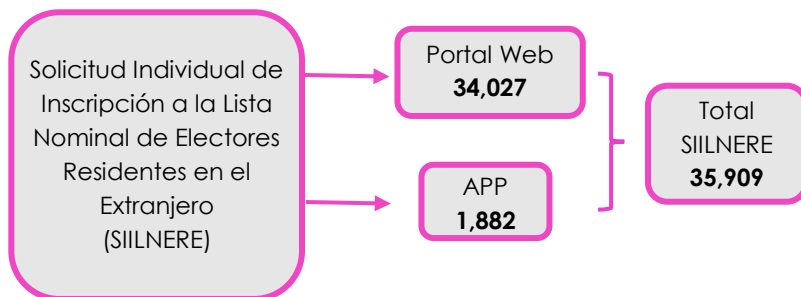

Resumen general

Tipo de solicitudes	Total
CPV Extranjero	69,195
CPV Nacional	35,909
	105,104