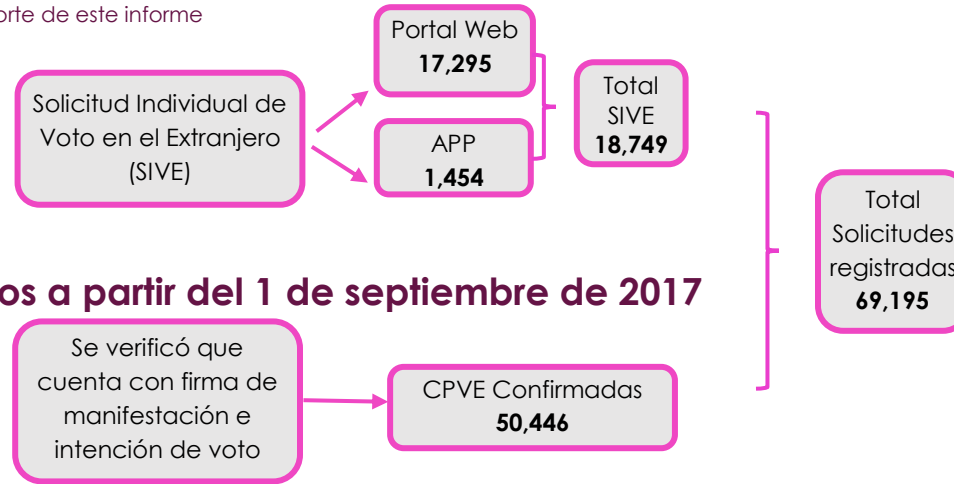

Solicitudes de voto desde el Extranjero

Proceso Electoral Federal

2017-2018

Al 19 de marzo de 2018

I. Credenciales emitidas en el extranjero

a. Trámites realizados del 8 de febrero de 2016 al 31 de agosto de 2017

Nota: Estatus a la fecha de corte de este informe

b. Trámites realizados a partir del 1 de septiembre de 2017

II. Credenciales emitidas en territorio nacional

Resumen general

Tipo de solicitudes	Total
CPV Extranjero	69,195
CPV Nacional	35,909
	105,104