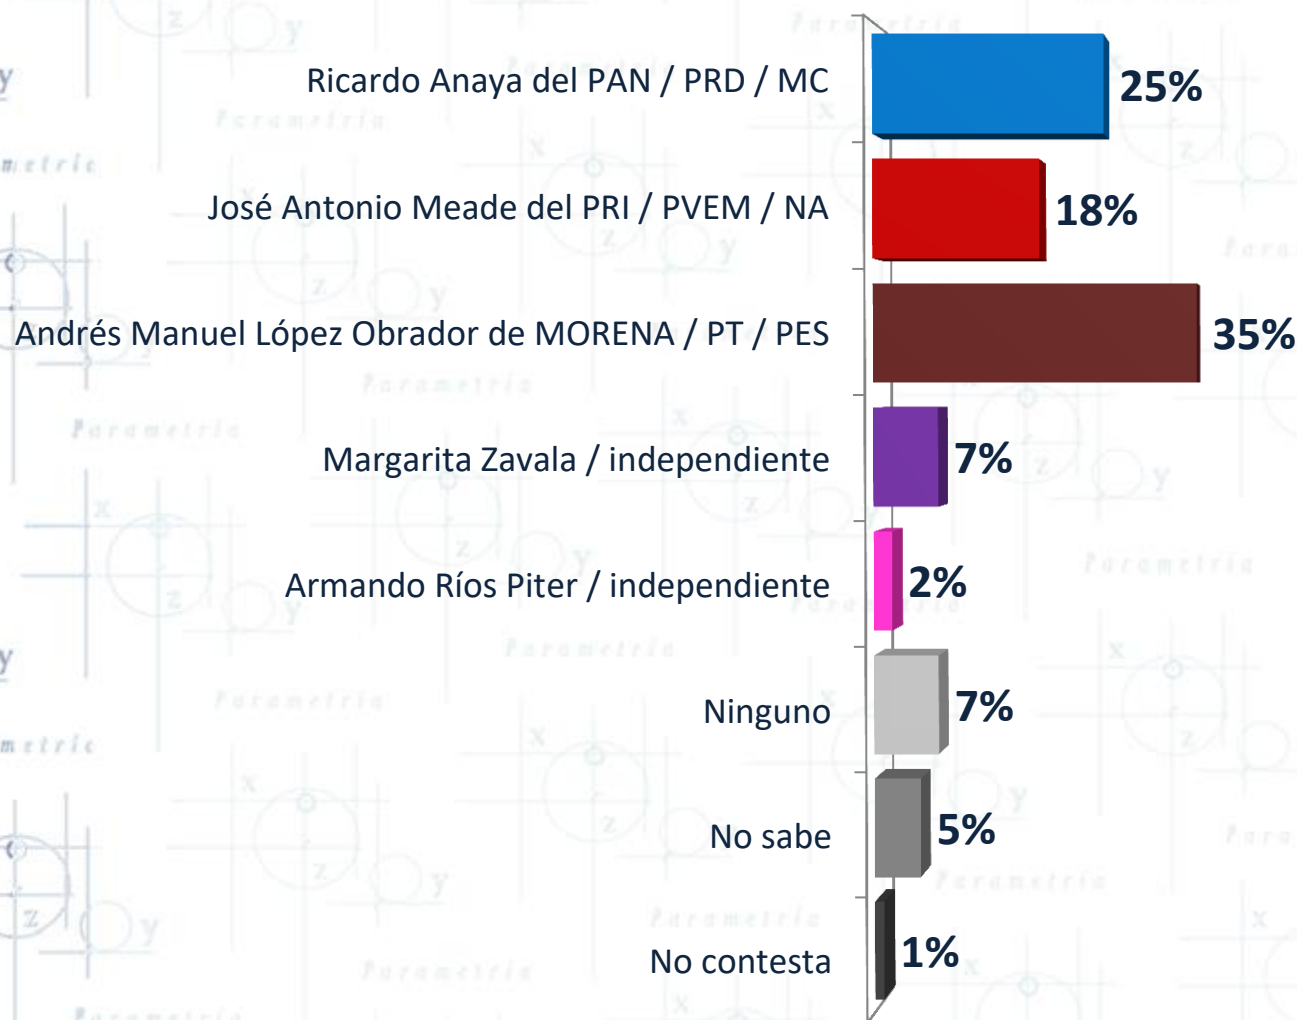

Si hoy fuera la elección para Presidente de la República y los únicos candidatos fueran **Ricardo Anaya de la alianza PAN / PRD / Movimiento Ciudadano**, **José Antonio Meade de la alianza PRI / Partido Verde / Nueva Alianza**, **Andrés Manuel López Obrador la alianza MORENA / PT / Encuentro Social**, **Margarita Zavala como independiente** y **Jaime Heliodoro Rodríguez Calderón “El Bronco” como independiente**, ¿por cuál partido o candidato votaría usted?

Dic-17

Ene-18

Si hoy fuera la elección para Presidente de la República y los únicos candidatos fueran **Ricardo Anaya de la alianza PAN / PRD / Movimiento Ciudadano**, **José Antonio Meade de la alianza PRI / Partido Verde / Nueva Alianza**, **Andrés Manuel López Obrador la alianza MORENA / PT / Encuentro Social**, **Jaime Heliodoro Rodríguez Calderón “El Bronco” como independiente** y **Armando Ríos Piter como independiente**, ¿por cuál partido o candidato votaría usted?

Si hoy fuera la elección para Presidente de la República y los únicos candidatos fueran **Ricardo Anaya de la alianza PAN / PRD / Movimiento Ciudadano**, **José Antonio Meade de la alianza PRI / Partido Verde / Nueva Alianza**, **Andrés Manuel López Obrador la alianza MORENA / PT / Encuentro Social**, **Margarita Zavala como independiente** y **Armando Ríos Piter como independiente**, ¿por cuál partido o candidato votaría usted?