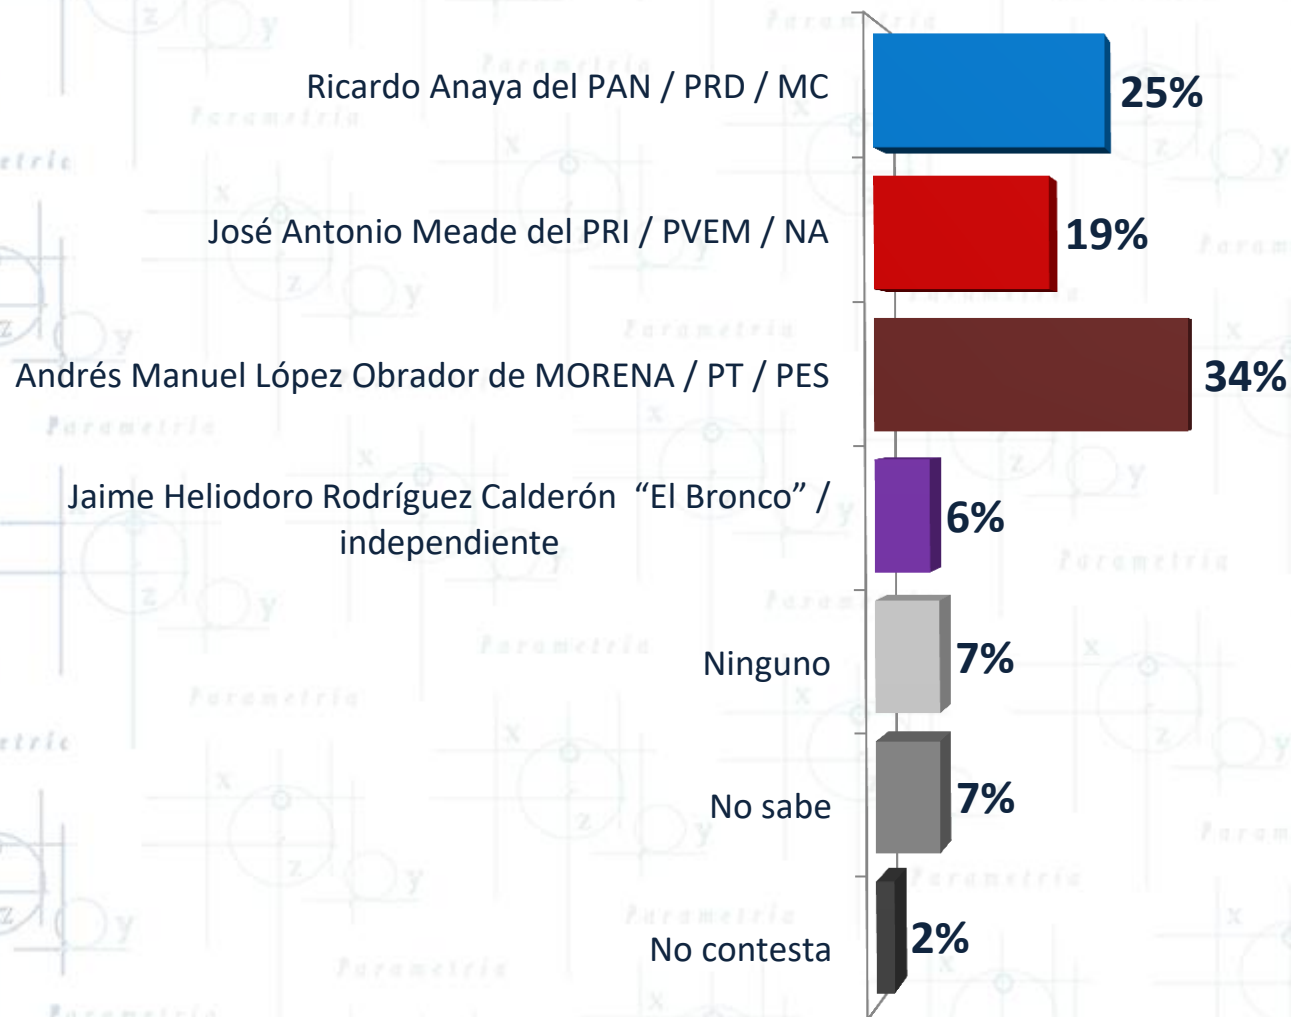

★ Otros, incluido candidato independiente

Si hoy fuera la elección para Presidente de la República,
¿por cuál de las siguientes alianzas votaría usted?

PREFERENCIA BRUTA

PREFERENCIA EFECTIVA*

* La preferencia EFECTIVA no contabiliza el "ninguno", "no sabe" y "no contesta".

Si hoy fuera la elección para Presidente de la República, ¿por cuál de las siguientes alianzas votaría usted?

● PAN/PRD/MC
 ● PRI/PVEM/NA
 ● Morena/PT/PES
 ● Independiente

Si hoy fuera la elección para Presidente de la República y los únicos candidatos fueran **Ricardo Anaya de la alianza PAN / PRD / Movimiento Ciudadano**, **José Antonio Meade de la alianza PRI / Partido Verde / Nueva Alianza** y **Andrés Manuel López Obrador de la alianza MORENA / Partido del Trabajo / Partido Encuentro Social**, ¿por cuál alianza o candidato votaría usted?

Si hoy fuera la elección para Presidente de la República y los únicos candidatos fueran **Ricardo Anaya de la alianza PAN / PRD / Movimiento Ciudadano**, **José Antonio Meade de la alianza PRI / Partido Verde / Nueva Alianza**, **Andrés Manuel López Obrador de la alianza MORENA / Partido del Trabajo / Partido Encuentro Social** y **Jaime Heliodoro Rodríguez Calderón “El Bronco” como independiente**, ¿por cuál alianza o candidato votaría usted?

Si hoy fuera la elección para Presidente de la República y los únicos candidatos fueran **Ricardo Anaya de la alianza PAN / PRD / Movimiento Ciudadano**, **José Antonio Meade de la alianza PRI / Partido Verde / Nueva Alianza**, **Andrés Manuel López Obrador de la alianza MORENA / PT / Encuentro Social** y **Margarita Zavala como candidata independiente**, ¿por cuál partido o candidato votaría usted?