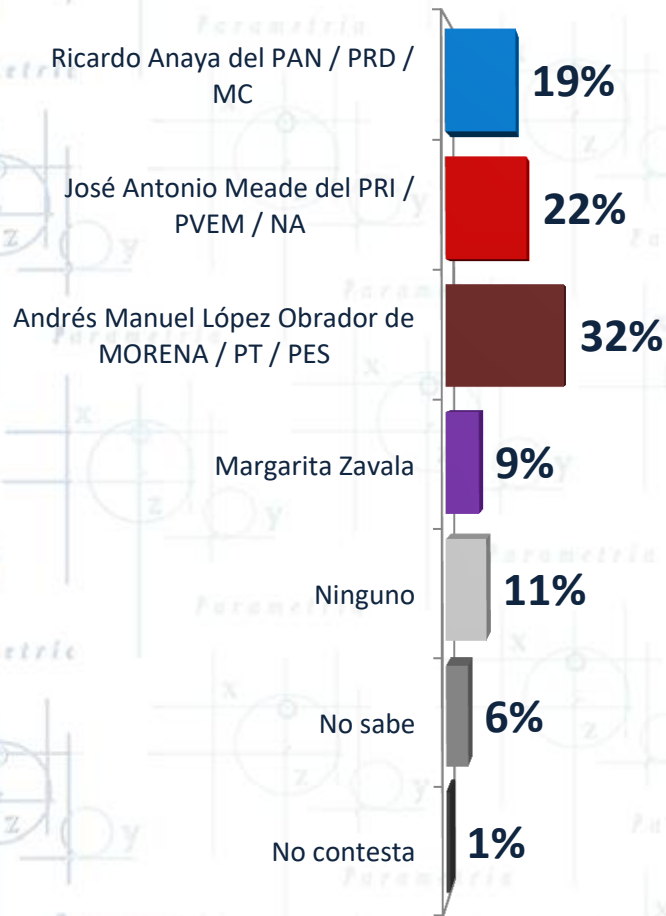

Si hoy fuera la elección para Presidente de la República y los únicos candidatos fueran **Ricardo Anaya** de la alianza **PAN / PRD / Movimiento Ciudadano**, **José Antonio Meade** de la alianza **PRI / Partido Verde / Nueva Alianza**, **Andrés Manuel López Obrador** de la alianza **MORENA / PT / Encuentro Social** y **Margarita Zavala** como **candidata independiente**, ¿por cuál partido o candidato votaría usted?

Dic-17