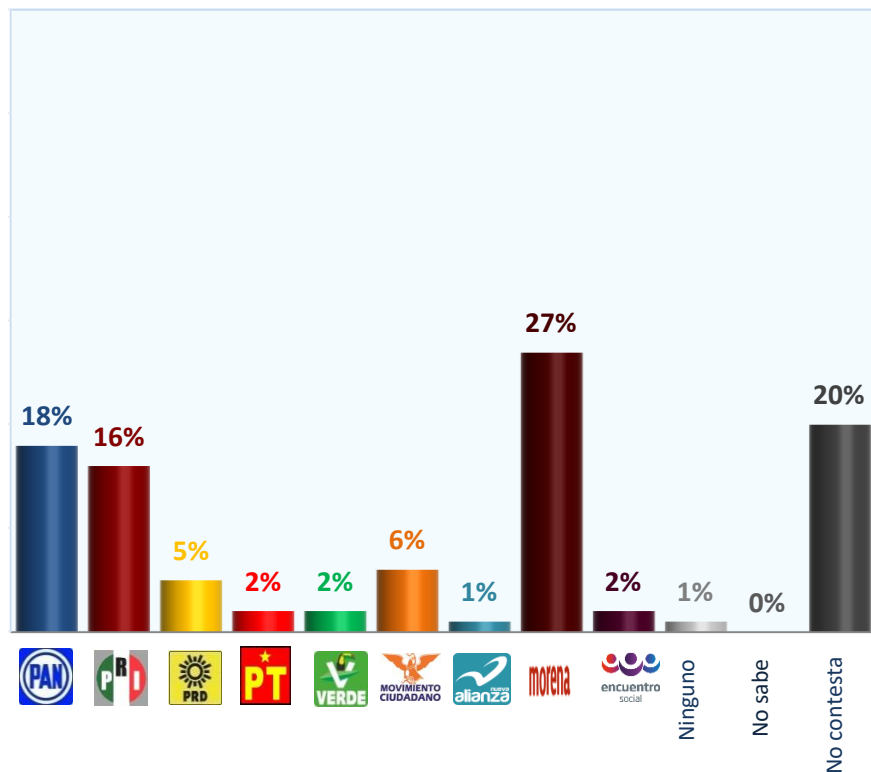

Si hoy fuera la elección para **Presidente de la República**, ¿por cuál partido votaría usted?

PREFERENCIA BRUTA

PREFERENCIA EFECTIVA*

* La preferencia EFECTIVA no contabiliza el "ninguno", "no sabe" y "no contesta".

★ Otros, incluido candidato independiente

Si hoy fuera la elección para Presidente de la República,
¿por cuál de las siguientes alianzas votaría usted?

PREFERENCIA BRUTA

PREFERENCIA EFECTIVA*

* La preferencia EFECTIVA no contabiliza el "ninguno", "no sabe" y "no contesta".

Si hoy fuera la elección para Presidente de la República, ¿por cuál de las siguientes alianzas votaría usted?

● PAN/PRD/MC
 ● PRI/PVEM/NA
 ● Morena/PT/PES
 ● Independiente

Si hoy fuera la elección para Presidente de la República y los únicos candidatos fueran **Ricardo Anaya de la alianza PAN / PRD / Movimiento Ciudadano**, **José Antonio Meade de la alianza PRI / Partido Verde / Nueva Alianza** y **Andrés Manuel López Obrador de la alianza MORENA / Partido del Trabajo / Partido Encuentro Social**, ¿por cuál alianza o candidato votaría usted?