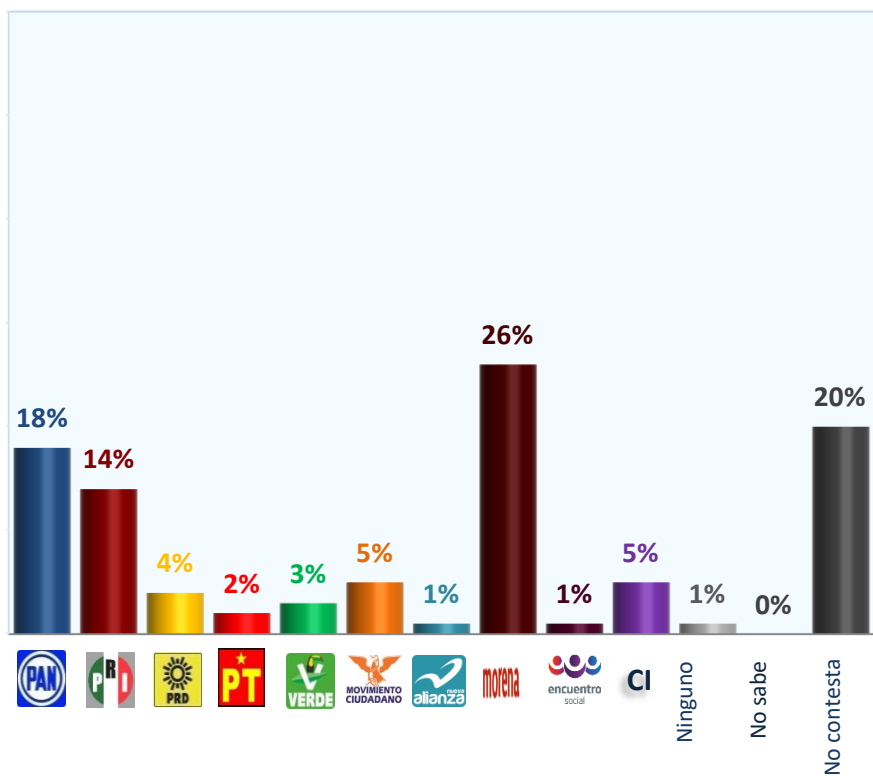

Si hoy fuera la elección para **Presidente de la República**, ¿por cuál partido votaría usted?

PREFERENCIA BRUTA

PREFERENCIA EFECTIVA*

* La preferencia EFECTIVA no contabiliza el "ninguno", "no sabe" y "no contesta".

★ Otros, incluido candidato independiente

Si hoy fuera la elección para Presidente de la República,
¿por cuál de las siguientes alianzas votaría usted?

PREFERENCIA BRUTA

PREFERENCIA EFECTIVA*

* La preferencia EFECTIVA no contabiliza el "ninguno", "no sabe" y "no contesta".

Si hoy fuera la elección para Presidente de la República, ¿por cuál de las siguientes alianzas votaría usted?

● PAN/PRD/MC
 ● PRI/PVEM/NA
 ● Morena/PT/PES
 ● Independiente

Si hoy fuera la elección para Presidente de la República y los únicos candidatos fueran **Ricardo Anaya de la alianza PAN / PRD / Movimiento Ciudadano**, **José Antonio Meade de la alianza PRI / Partido Verde / Nueva Alianza** y **Andrés Manuel López Obrador de la alianza MORENA / Partido del Trabajo / Partido Encuentro Social**, ¿por cuál alianza o candidato votaría usted?