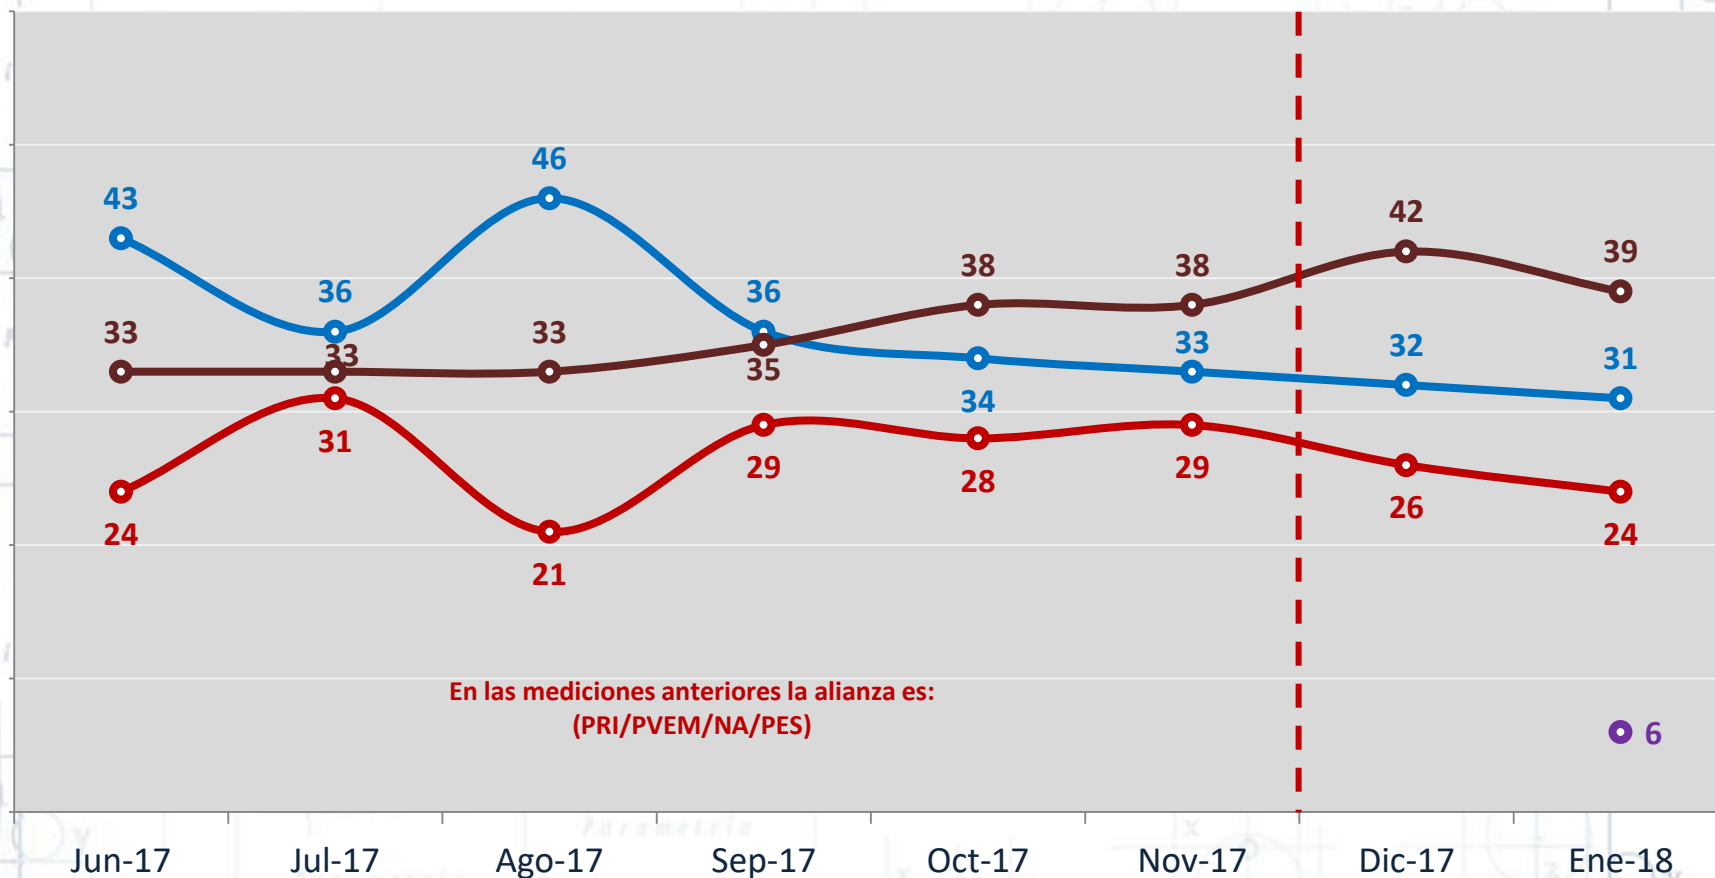

Si hoy fuera la elección para Presidente de la República, ¿por cuál de las siguientes alianzas votaría usted?

● PAN/PRD/MC
● PRI/PVEM/NA
● Morena/PT/PES
● Independiente