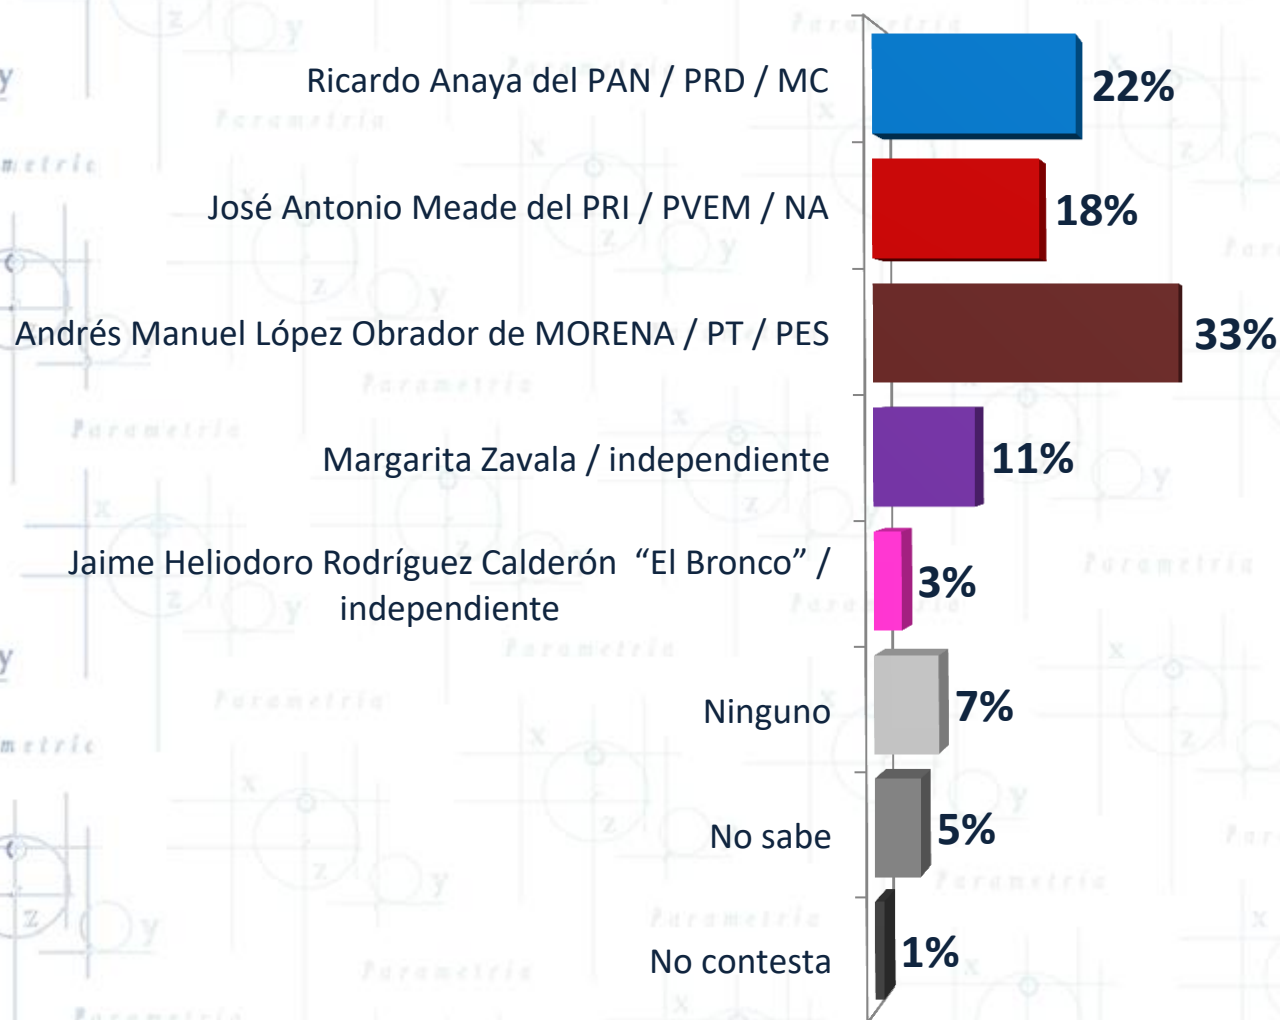

Si hoy fuera la elección para Presidente de la República y los únicos candidatos fueran **Ricardo Anaya** de la alianza **PAN / PRD / Movimiento Ciudadano**, **José Antonio Meade** de la alianza **PRI / Partido Verde / Nueva Alianza**, **Andrés Manuel López Obrador** de la alianza **MORENA / PT / Encuentro Social** y **Margarita Zavala** como **candidata independiente**, ¿por cuál partido o candidato votaría usted?

Dic-17

Ene-18

Si hoy fuera la elección para Presidente de la República y los únicos candidatos fueran **Ricardo Anaya de la alianza PAN / PRD / Movimiento Ciudadano**, **José Antonio Meade de la alianza PRI / Partido Verde / Nueva Alianza**, **Andrés Manuel López Obrador de la alianza MORENA / Partido del Trabajo / Partido Encuentro Social** y **Armando Ríos Piter como independiente**, ¿por cuál alianza o candidato votaría usted?

Si hoy fuera la elección para Presidente de la República y los únicos candidatos fueran **Ricardo Anaya de la alianza PAN / PRD / Movimiento Ciudadano**, **José Antonio Meade de la alianza PRI / Partido Verde / Nueva Alianza**, **Andrés Manuel López Obrador la alianza MORENA / PT / Encuentro Social**, **Margarita Zavala como independiente** y **Jaime Heliodoro Rodríguez Calderón “El Bronco” como independiente**, ¿por cuál partido o candidato votaría usted?