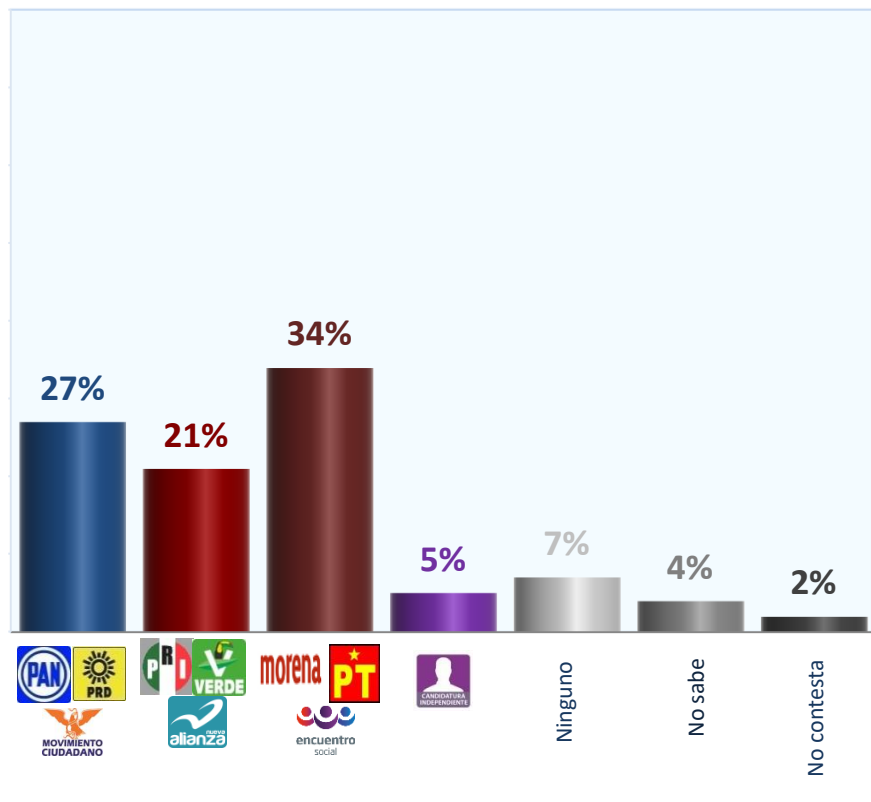

Si hoy fuera la elección para **Presidente de la República**, ¿por cuál partido votaría usted?

PREFERENCIA BRUTA

PREFERENCIA EFECTIVA*

* La preferencia EFECTIVA no contabiliza el "ninguno", "no sabe" y "no contesta".

★ Otros, incluido candidato independiente

Si hoy fuera la elección para Presidente de la República,
¿por cuál de las siguientes alianzas votaría usted?

PREFERENCIA BRUTA

PREFERENCIA EFECTIVA*

* La preferencia EFECTIVA no contabiliza el "ninguno", "no sabe" y "no contesta".

Si hoy fuera la elección para Presidente de la República, ¿por cuál de las siguientes alianzas votaría usted?

● PAN/PRD/MC
 ● PRI/PVEM/NA
 ● Morena/PT/PES
 ● Independiente

Si hoy fuera la elección para Presidente de la República y los únicos candidatos fueran **Ricardo Anaya de la alianza PAN / PRD / Movimiento Ciudadano**, **José Antonio Meade de la alianza PRI / Partido Verde / Nueva Alianza** y **Andrés Manuel López Obrador de la alianza MORENA / Partido del Trabajo / Partido Encuentro Social**, ¿por cuál alianza o candidato votaría usted?