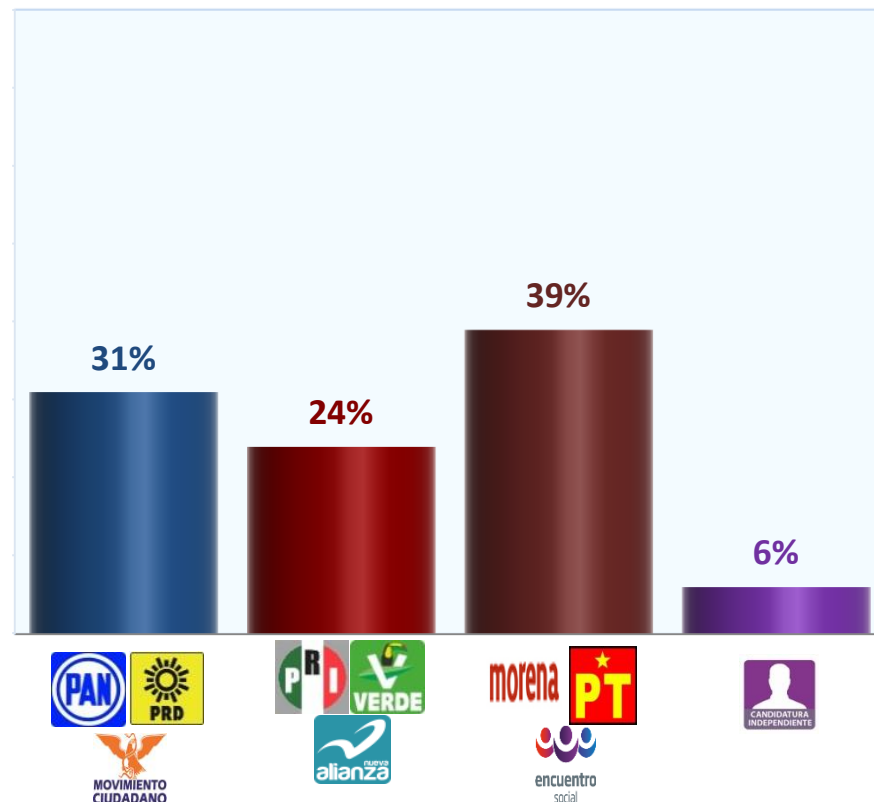

Si hoy fuera la elección para **Presidente de la República**, ¿por cuál partido votaría usted?

PREFERENCIA BRUTA

PREFERENCIA EFECTIVA*

* La preferencia EFECTIVA no contabiliza el "ninguno", "no sabe" y "no contesta".

★ Otros, incluido candidato independiente

Si hoy fuera la elección para Presidente de la República,
¿por cuál de las siguientes alianzas votaría usted?

PREFERENCIA BRUTA

PREFERENCIA EFECTIVA*

* La preferencia EFECTIVA no contabiliza el "ninguno", "no sabe" y "no contesta".

Si hoy fuera la elección para Presidente de la República, ¿por cuál de las siguientes alianzas votaría usted?

● PAN/PRD/MC
 ● PRI/PVEM/NA
 ● Morena/PT/PES
 ● Independiente

Si hoy fuera la elección para Presidente de la República y los únicos candidatos fueran **Ricardo Anaya de la alianza PAN / PRD / Movimiento Ciudadano**, **José Antonio Meade de la alianza PRI / Partido Verde / Nueva Alianza** y **Andrés Manuel López Obrador de la alianza MORENA / Partido del Trabajo / Partido Encuentro Social**, ¿por cuál alianza o candidato votaría usted?

Si hoy fuera la elección para Presidente de la República y los únicos candidatos fueran **Ricardo Anaya de la alianza PAN / PRD / Movimiento Ciudadano**, **José Antonio Meade de la alianza PRI / Partido Verde / Nueva Alianza**, **Andrés Manuel López Obrador de la alianza MORENA / Partido del Trabajo / Partido Encuentro Social** y **Jaime Heliodoro Rodríguez Calderón “El Bronco” como independiente**, ¿por cuál alianza o candidato votaría usted?