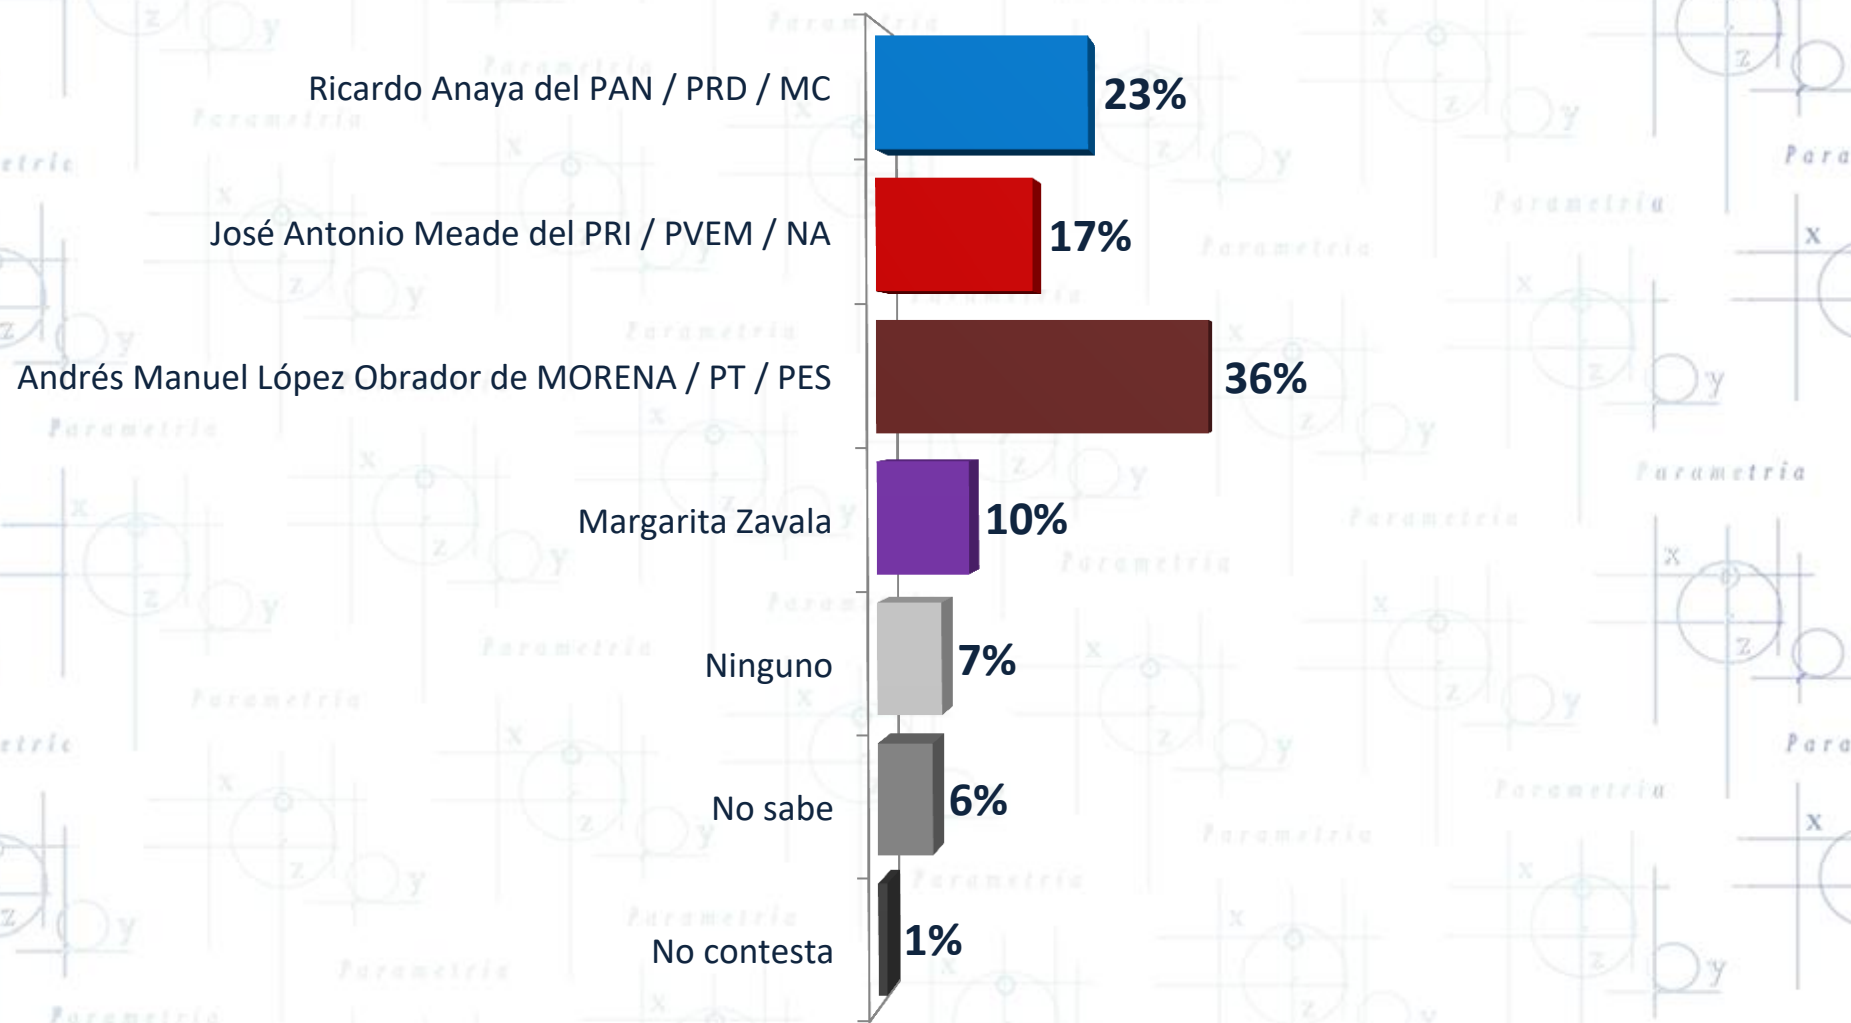

Si hoy fuera la elección para Presidente de la República y los únicos candidatos fueran **Ricardo Anaya de la alianza PAN / PRD / Movimiento Ciudadano**, **José Antonio Meade de la alianza PRI / Partido Verde / Nueva Alianza**, **Andrés Manuel López Obrador de la alianza MORENA / PT / Encuentro Social** y **Margarita Zavala como candidata independiente**, ¿por cuál partido o candidato votaría usted?