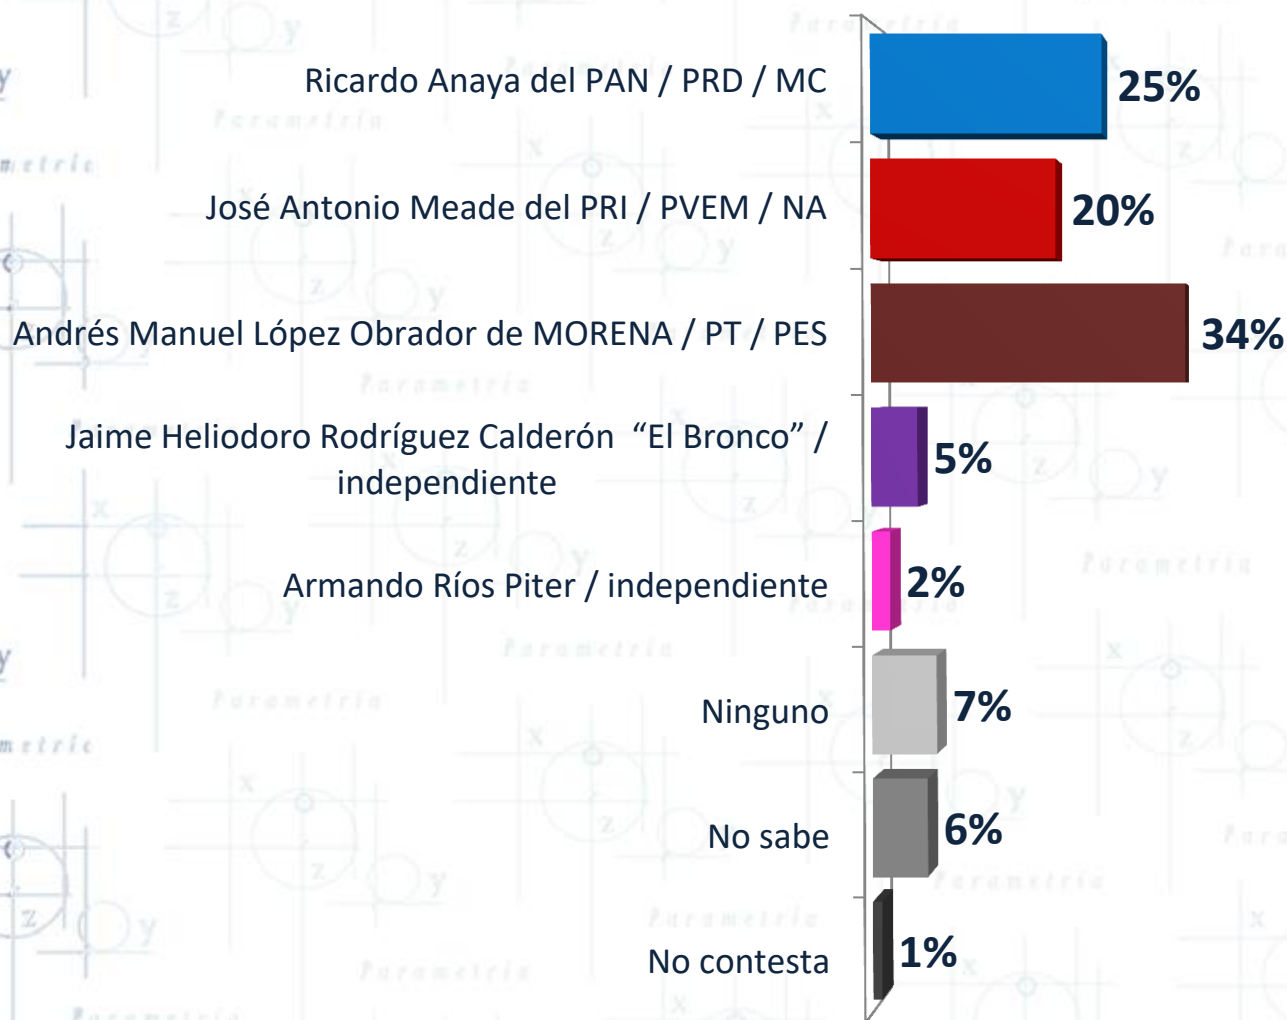

Si hoy fuera la elección para Presidente de la República y los únicos candidatos fueran **Ricardo Anaya de la alianza PAN / PRD / Movimiento Ciudadano**, **José Antonio Meade de la alianza PRI / Partido Verde / Nueva Alianza**, **Andrés Manuel López Obrador la alianza MORENA / PT / Encuentro Social**, **Jaime Heliodoro Rodríguez Calderón “El Bronco” como independiente** y **Armando Ríos Piter como independiente**, ¿por cuál partido o candidato votaría usted?