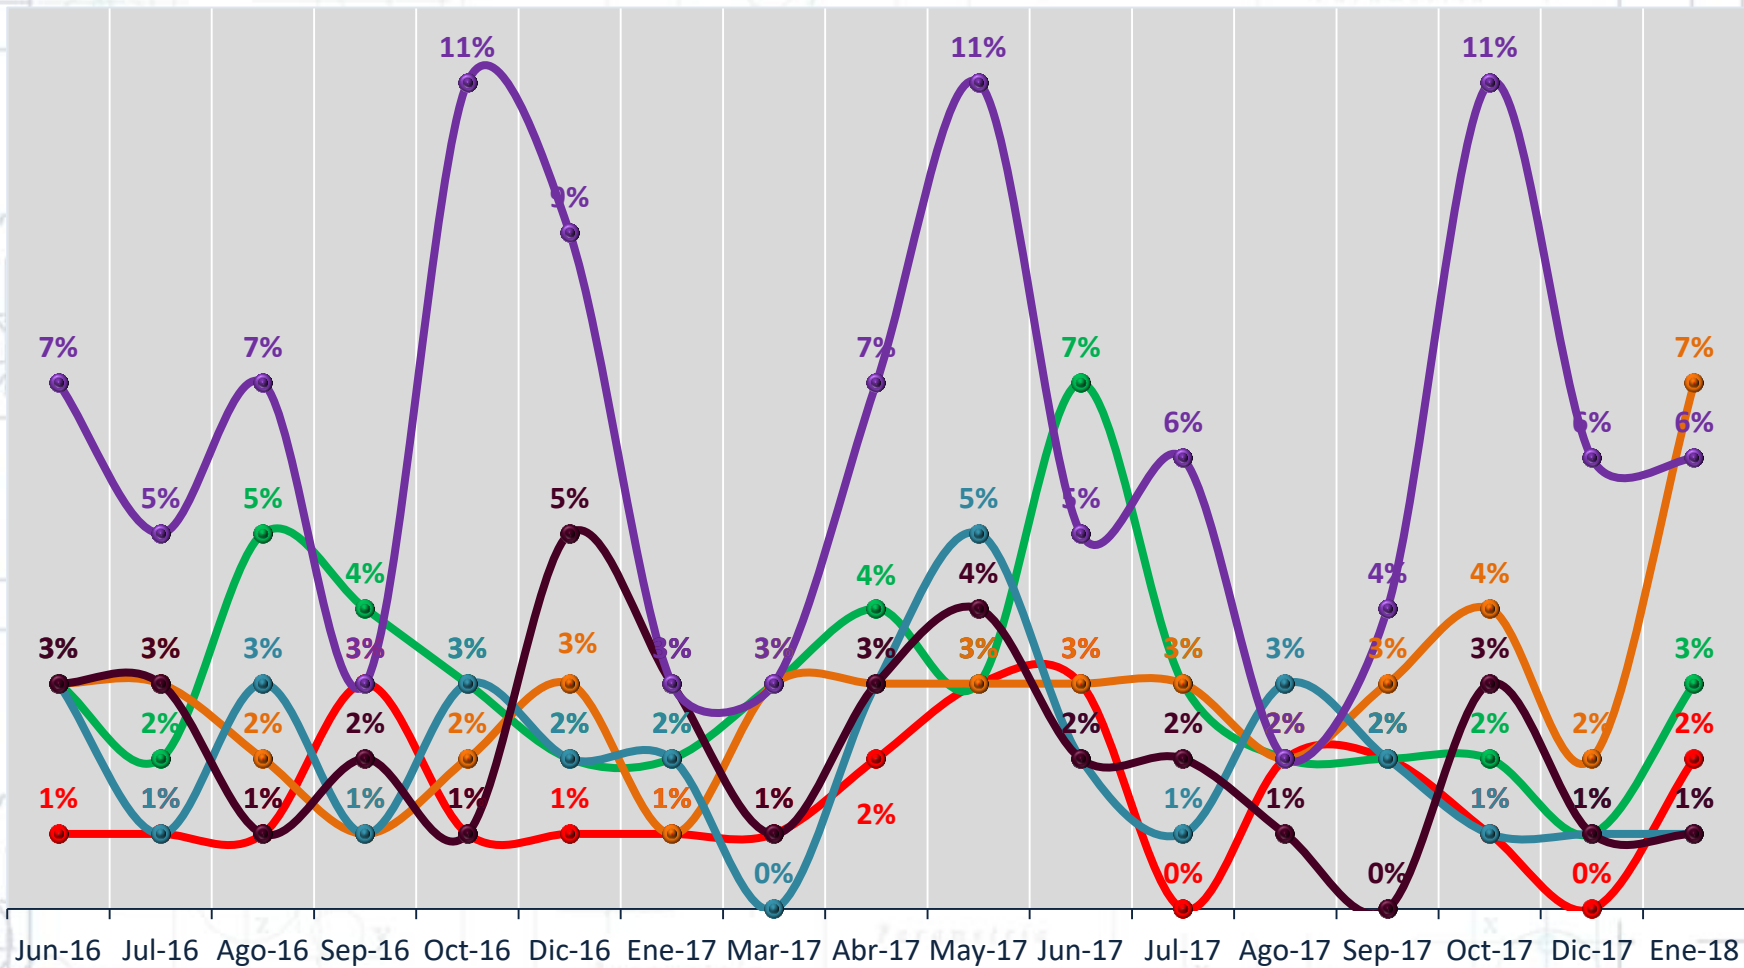

Si hoy fuera la elección para **Presidente de la República**, ¿por cuál partido votaría usted?

PREFERENCIA BRUTA

PREFERENCIA EFECTIVA*

* La preferencia EFECTIVA no contabiliza el "ninguno", "no sabe" y "no contesta".

★ Otros, incluido candidato independiente

Si hoy fuera la elección para Presidente de la República,
¿por cuál de las siguientes alianzas votaría usted?

PREFERENCIA BRUTA

PREFERENCIA EFECTIVA*

* La preferencia EFECTIVA no contabiliza el "ninguno", "no sabe" y "no contesta".