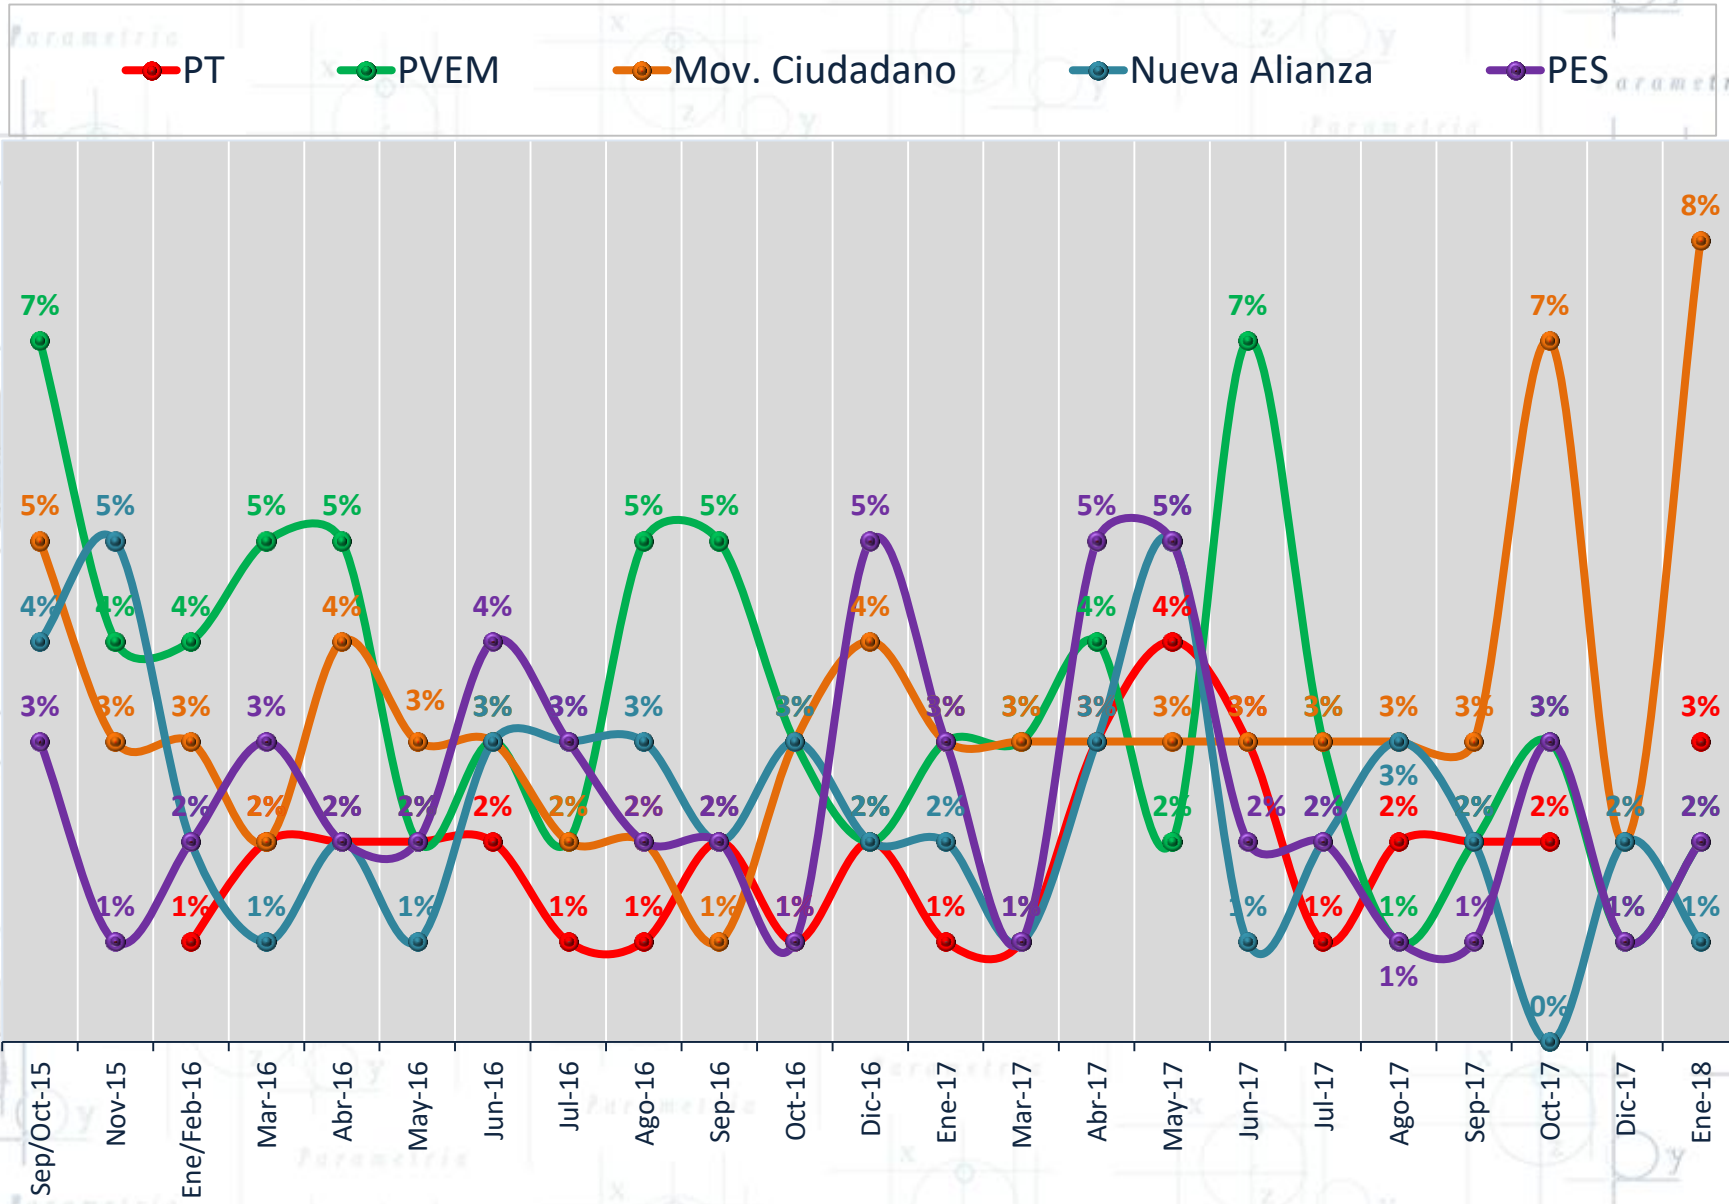

Si hoy fuera la elección para **Presidente de la República**, ¿por cuál partido votaría usted?

PREFERENCIA BRUTA

PREFERENCIA EFECTIVA*

* La preferencia EFECTIVA no contabiliza el "ninguno", "no sabe" y "no contesta".