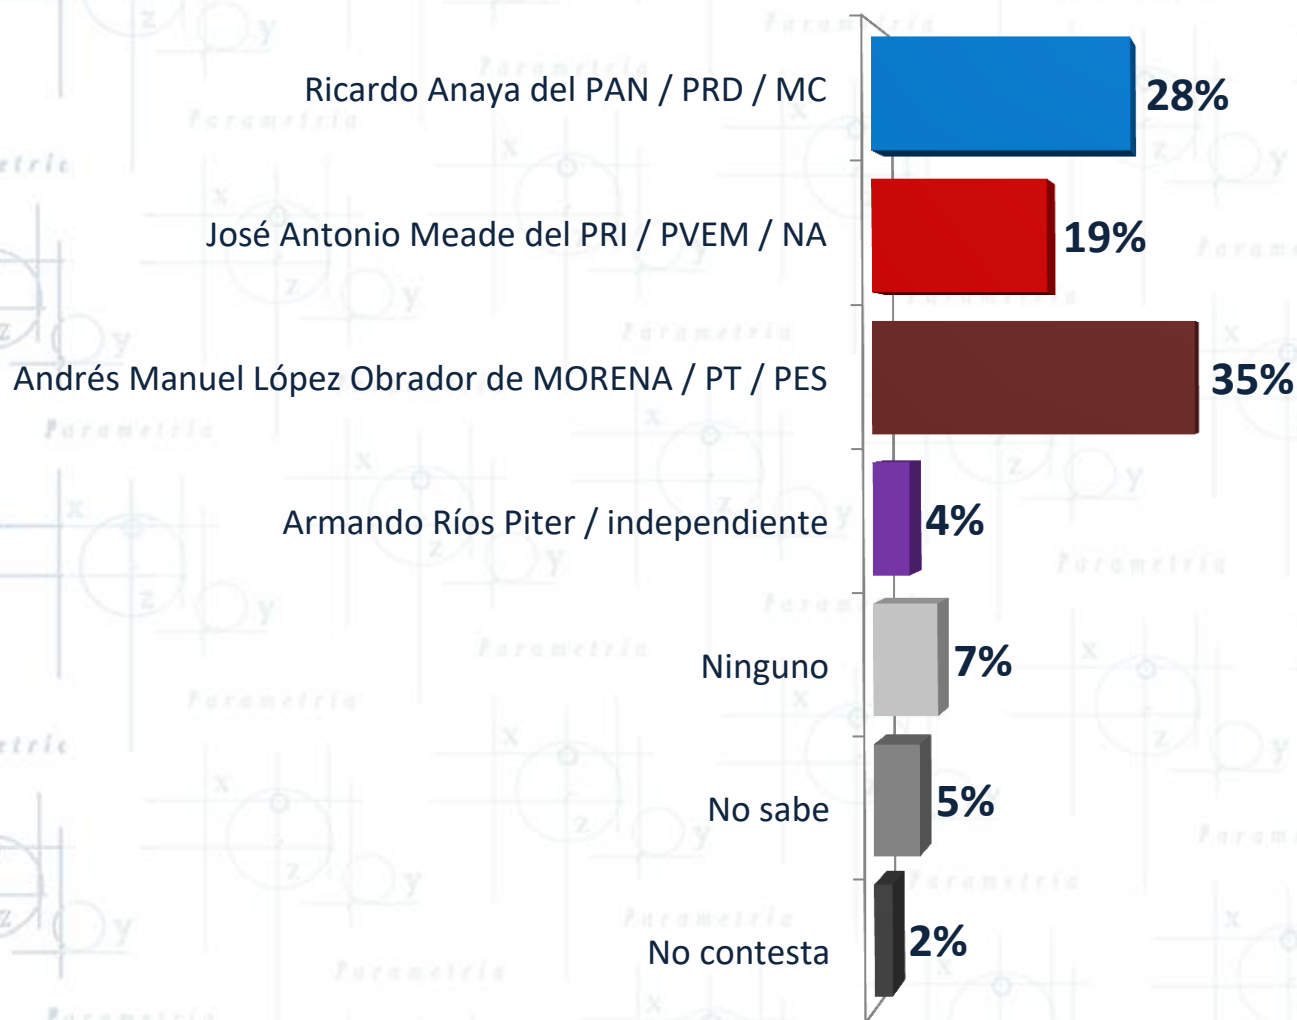

Si hoy fuera la elección para Presidente de la República y los únicos candidatos fueran **Ricardo Anaya de la alianza PAN / PRD / Movimiento Ciudadano**, **José Antonio Meade de la alianza PRI / Partido Verde / Nueva Alianza**, **Andrés Manuel López Obrador de la alianza MORENA / PT / Encuentro Social** y **Margarita Zavala como candidata independiente**, ¿por cuál partido o candidato votaría usted?

Si hoy fuera la elección para Presidente de la República y los únicos candidatos fueran **Ricardo Anaya** de la alianza **PAN / PRD / Movimiento Ciudadano**, **José Antonio Meade** de la alianza **PRI / Partido Verde / Nueva Alianza**, **Andrés Manuel López Obrador** de la alianza **MORENA / PT / Encuentro Social** y **Margarita Zavala** como **candidata independiente**, ¿por cuál partido o candidato votaría usted?

Dic-17

Ene-18

Si hoy fuera la elección para Presidente de la República y los únicos candidatos fueran **Ricardo Anaya de la alianza PAN / PRD / Movimiento Ciudadano**, **José Antonio Meade de la alianza PRI / Partido Verde / Nueva Alianza**, **Andrés Manuel López Obrador de la alianza MORENA / Partido del Trabajo / Partido Encuentro Social** y **Armando Ríos Piter como independiente**, ¿por cuál alianza o candidato votaría usted?

Si hoy fuera la elección para Presidente de la República y los únicos candidatos fueran **Ricardo Anaya de la alianza PAN / PRD / Movimiento Ciudadano**, **José Antonio Meade de la alianza PRI / Partido Verde / Nueva Alianza**, **Andrés Manuel López Obrador la alianza MORENA / PT / Encuentro Social**, **Margarita Zavala como independiente** y **Jaime Heliodoro Rodríguez Calderón “El Bronco” como independiente**, ¿por cuál partido o candidato votaría usted?