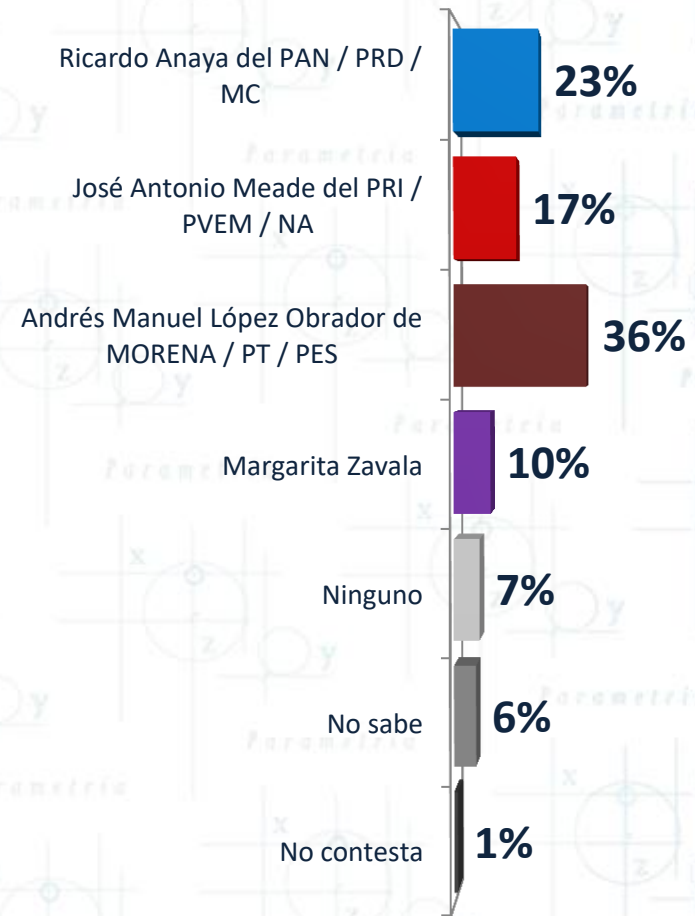

Si hoy fuera la elección para Presidente de la República y los únicos candidatos fueran **Ricardo Anaya de la alianza PAN / PRD / Movimiento Ciudadano**, **José Antonio Meade de la alianza PRI / Partido Verde / Nueva Alianza**, **Andrés Manuel López Obrador de la alianza MORENA / Partido del Trabajo / Partido Encuentro Social** y **Jaime Heliodoro Rodríguez Calderón “El Bronco” como independiente**, ¿por cuál alianza o candidato votaría usted?

Si hoy fuera la elección para Presidente de la República y los únicos candidatos fueran **Ricardo Anaya de la alianza PAN / PRD / Movimiento Ciudadano**, **José Antonio Meade de la alianza PRI / Partido Verde / Nueva Alianza**, **Andrés Manuel López Obrador de la alianza MORENA / PT / Encuentro Social** y **Margarita Zavala como candidata independiente**, ¿por cuál partido o candidato votaría usted?

Si hoy fuera la elección para Presidente de la República y los únicos candidatos fueran **Ricardo Anaya** de la alianza **PAN / PRD / Movimiento Ciudadano**, **José Antonio Meade** de la alianza **PRI / Partido Verde / Nueva Alianza**, **Andrés Manuel López Obrador** de la alianza **MORENA / PT / Encuentro Social** y **Margarita Zavala** como **candidata independiente**, ¿por cuál partido o candidato votaría usted?

Dic-17

Ene-18

Si hoy fuera la elección para Presidente de la República y los únicos candidatos fueran **Ricardo Anaya de la alianza PAN / PRD / Movimiento Ciudadano**, **José Antonio Meade de la alianza PRI / Partido Verde / Nueva Alianza**, **Andrés Manuel López Obrador de la alianza MORENA / Partido del Trabajo / Partido Encuentro Social** y **Armando Ríos Piter como independiente**, ¿por cuál alianza o candidato votaría usted?