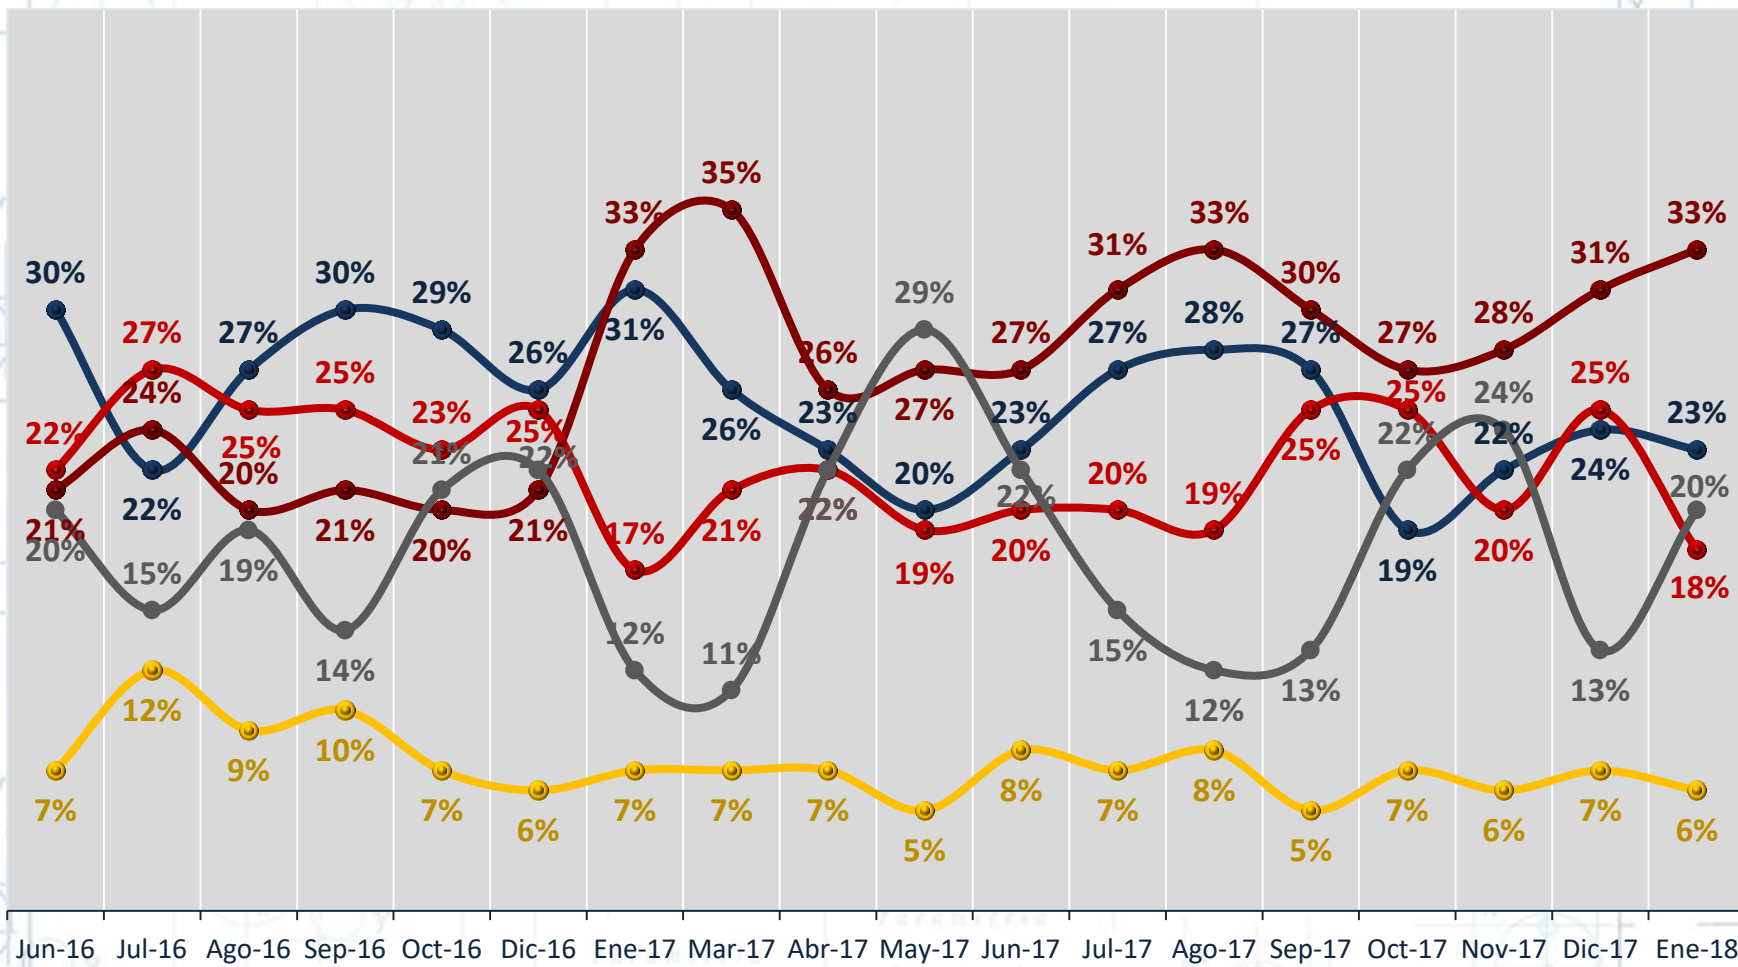

Si hoy fuera la elección para **Presidente de la República**, ¿por cuál partido votaría usted?

PREFERENCIA BRUTA

PREFERENCIA EFECTIVA*

* La preferencia EFECTIVA no contabiliza el "ninguno", "no sabe" y "no contesta".

★ Otros, incluido candidato independiente

Si hoy fuera la elección para Presidente de la República,
¿por cuál de las siguientes alianzas votaría usted?

PREFERENCIA BRUTA

PREFERENCIA EFECTIVA*

* La preferencia EFECTIVA no contabiliza el "ninguno", "no sabe" y "no contesta".