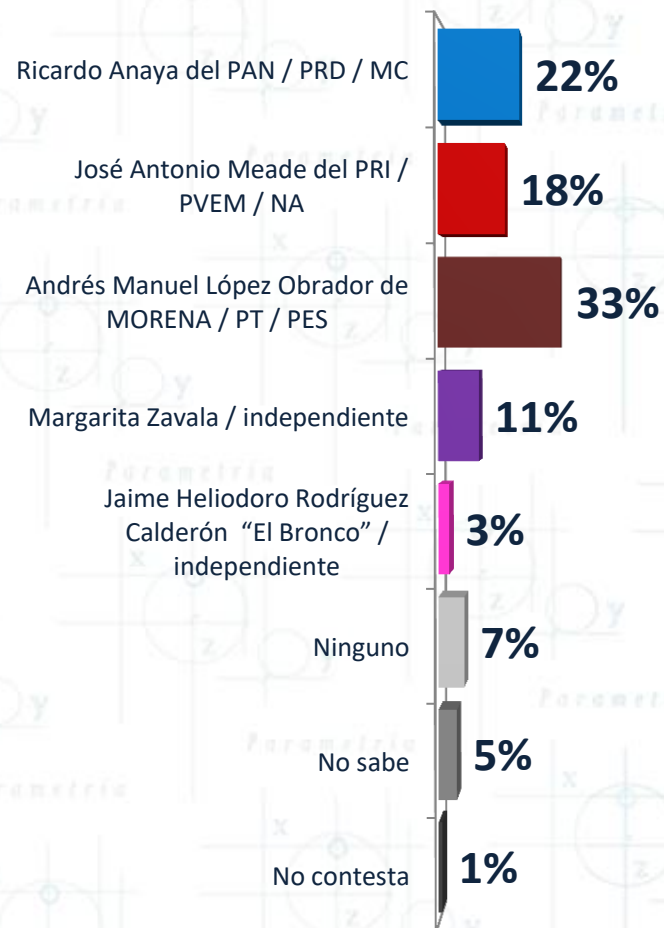

Si hoy fuera la elección para Presidente de la República y los únicos candidatos fueran **Ricardo Anaya de la alianza PAN / PRD / Movimiento Ciudadano**, **José Antonio Meade de la alianza PRI / Partido Verde / Nueva Alianza**, **Andrés Manuel López Obrador la alianza MORENA / PT / Encuentro Social**, **Margarita Zavala como independiente** y **Jaime Heliodoro Rodríguez Calderón “El Bronco” como independiente**, ¿por cuál partido o candidato votaría usted?

Dic-17

Ene-18