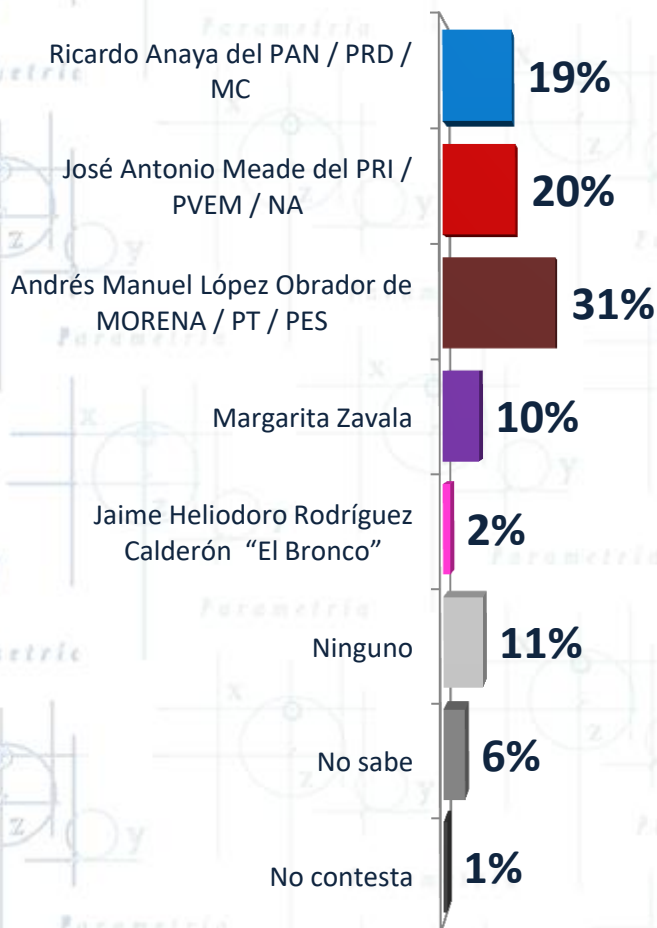

Si hoy fuera la elección para Presidente de la República y los únicos candidatos fueran **Ricardo Anaya de la alianza PAN / PRD / Movimiento Ciudadano**, **José Antonio Meade de la alianza PRI / Partido Verde / Nueva Alianza**, **Andrés Manuel López Obrador la alianza MORENA / PT / Encuentro Social**, **Margarita Zavala como independiente** y **Jaime Heliodoro Rodríguez Calderón “El Bronco” como independiente**, ¿por cuál partido o candidato votaría usted?

Dic-17

Ene-18