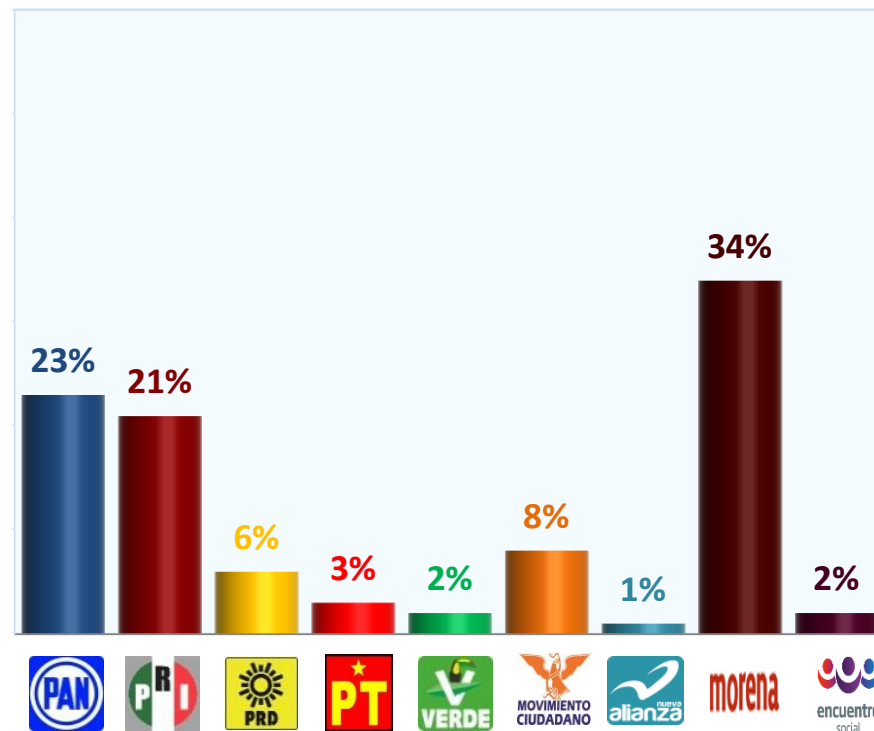

Si hoy fuera la elección para **Presidente de la República**, ¿por cuál partido votaría usted?

PREFERENCIA BRUTA

PREFERENCIA EFECTIVA*

* La preferencia EFECTIVA no contabiliza el "ninguno", "no sabe" y "no contesta".

★ Otros, incluido candidato independiente

Si hoy fuera la elección para Presidente de la República,
¿por cuál de las siguientes alianzas votaría usted?

PREFERENCIA BRUTA

PREFERENCIA EFECTIVA*

* La preferencia EFECTIVA no contabiliza el "ninguno", "no sabe" y "no contesta".

Si hoy fuera la elección para Presidente de la República, ¿por cuál de las siguientes alianzas votaría usted?

● PAN/PRD/MC
 ● PRI/PVEM/NA
 ● Morena/PT/PES
 ● Independiente

Si hoy fuera la elección para Presidente de la República y los únicos candidatos fueran **Ricardo Anaya de la alianza PAN / PRD / Movimiento Ciudadano**, **José Antonio Meade de la alianza PRI / Partido Verde / Nueva Alianza** y **Andrés Manuel López Obrador de la alianza MORENA / Partido del Trabajo / Partido Encuentro Social**, ¿por cuál alianza o candidato votaría usted?