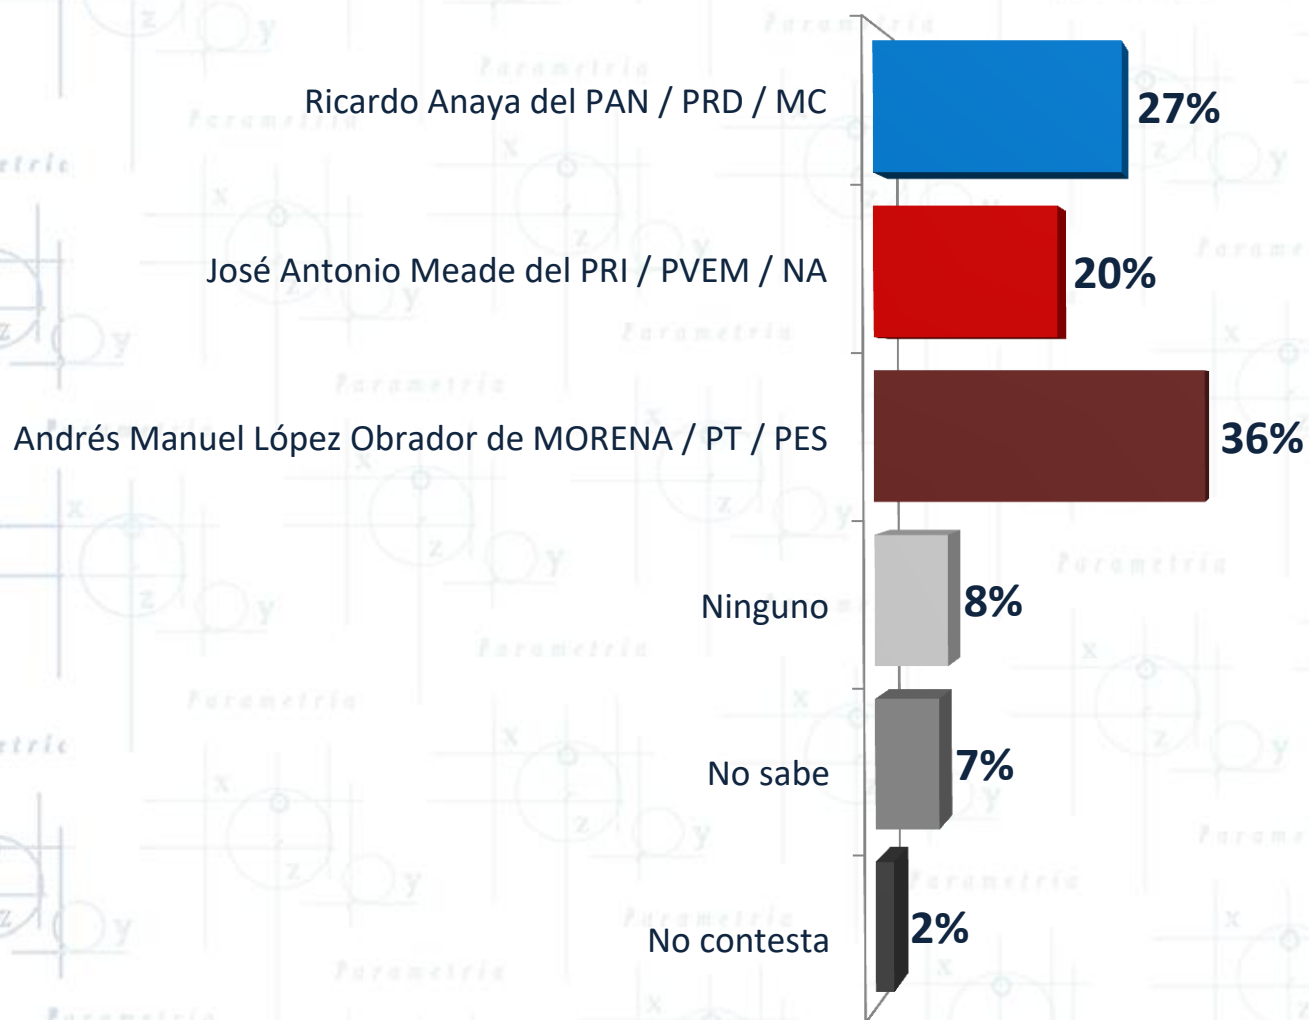

Si hoy fuera la elección para **Presidente de la República**, ¿por cuál partido votaría usted?

PREFERENCIA BRUTA

PREFERENCIA EFECTIVA*

* La preferencia EFECTIVA no contabiliza el "ninguno", "no sabe" y "no contesta".

★ Otros, incluido candidato independiente

Si hoy fuera la elección para Presidente de la República,
¿por cuál de las siguientes alianzas votaría usted?

PREFERENCIA BRUTA

PREFERENCIA EFECTIVA*

* La preferencia EFECTIVA no contabiliza el "ninguno", "no sabe" y "no contesta".

Si hoy fuera la elección para Presidente de la República, ¿por cuál de las siguientes alianzas votaría usted?

● PAN/PRD/MC
 ● PRI/PVEM/NA
 ● Morena/PT/PES
 ● Independiente

Si hoy fuera la elección para Presidente de la República y los únicos candidatos fueran **Ricardo Anaya de la alianza PAN / PRD / Movimiento Ciudadano**, **José Antonio Meade de la alianza PRI / Partido Verde / Nueva Alianza** y **Andrés Manuel López Obrador de la alianza MORENA / Partido del Trabajo / Partido Encuentro Social**, ¿por cuál alianza o candidato votaría usted?

Si hoy fuera la elección para Presidente de la República y los únicos candidatos fueran **Ricardo Anaya de la alianza PAN / PRD / Movimiento Ciudadano**, **José Antonio Meade de la alianza PRI / Partido Verde / Nueva Alianza**, **Andrés Manuel López Obrador de la alianza MORENA / Partido del Trabajo / Partido Encuentro Social** y **Jaime Heliodoro Rodríguez Calderón “El Bronco” como independiente**, ¿por cuál alianza o candidato votaría usted?