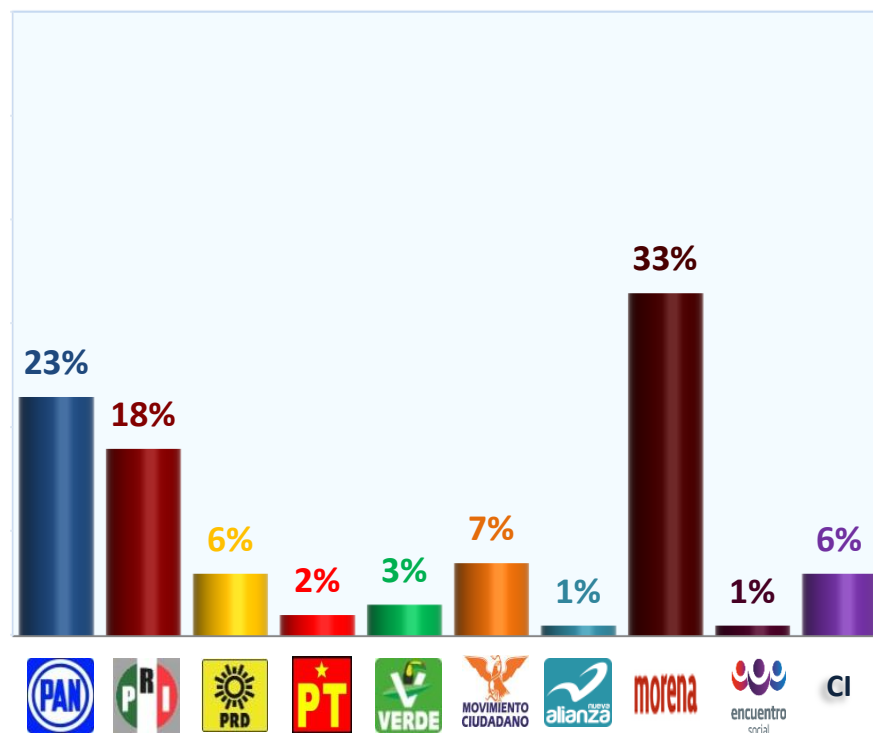

Si hoy fuera la elección para **Presidente de la República**, ¿por cuál partido votaría usted?

PREFERENCIA BRUTA

PREFERENCIA EFECTIVA*

* La preferencia EFECTIVA no contabiliza el "ninguno", "no sabe" y "no contesta".

★ Otros, incluido candidato independiente

Si hoy fuera la elección para Presidente de la República,
¿por cuál de las siguientes alianzas votaría usted?

PREFERENCIA BRUTA

PREFERENCIA EFECTIVA*

* La preferencia EFECTIVA no contabiliza el "ninguno", "no sabe" y "no contesta".

Si hoy fuera la elección para Presidente de la República, ¿por cuál de las siguientes alianzas votaría usted?

● PAN/PRD/MC
 ● PRI/PVEM/NA
 ● Morena/PT/PES
 ● Independiente

Si hoy fuera la elección para Presidente de la República y los únicos candidatos fueran **Ricardo Anaya de la alianza PAN / PRD / Movimiento Ciudadano**, **José Antonio Meade de la alianza PRI / Partido Verde / Nueva Alianza** y **Andrés Manuel López Obrador de la alianza MORENA / Partido del Trabajo / Partido Encuentro Social**, ¿por cuál alianza o candidato votaría usted?