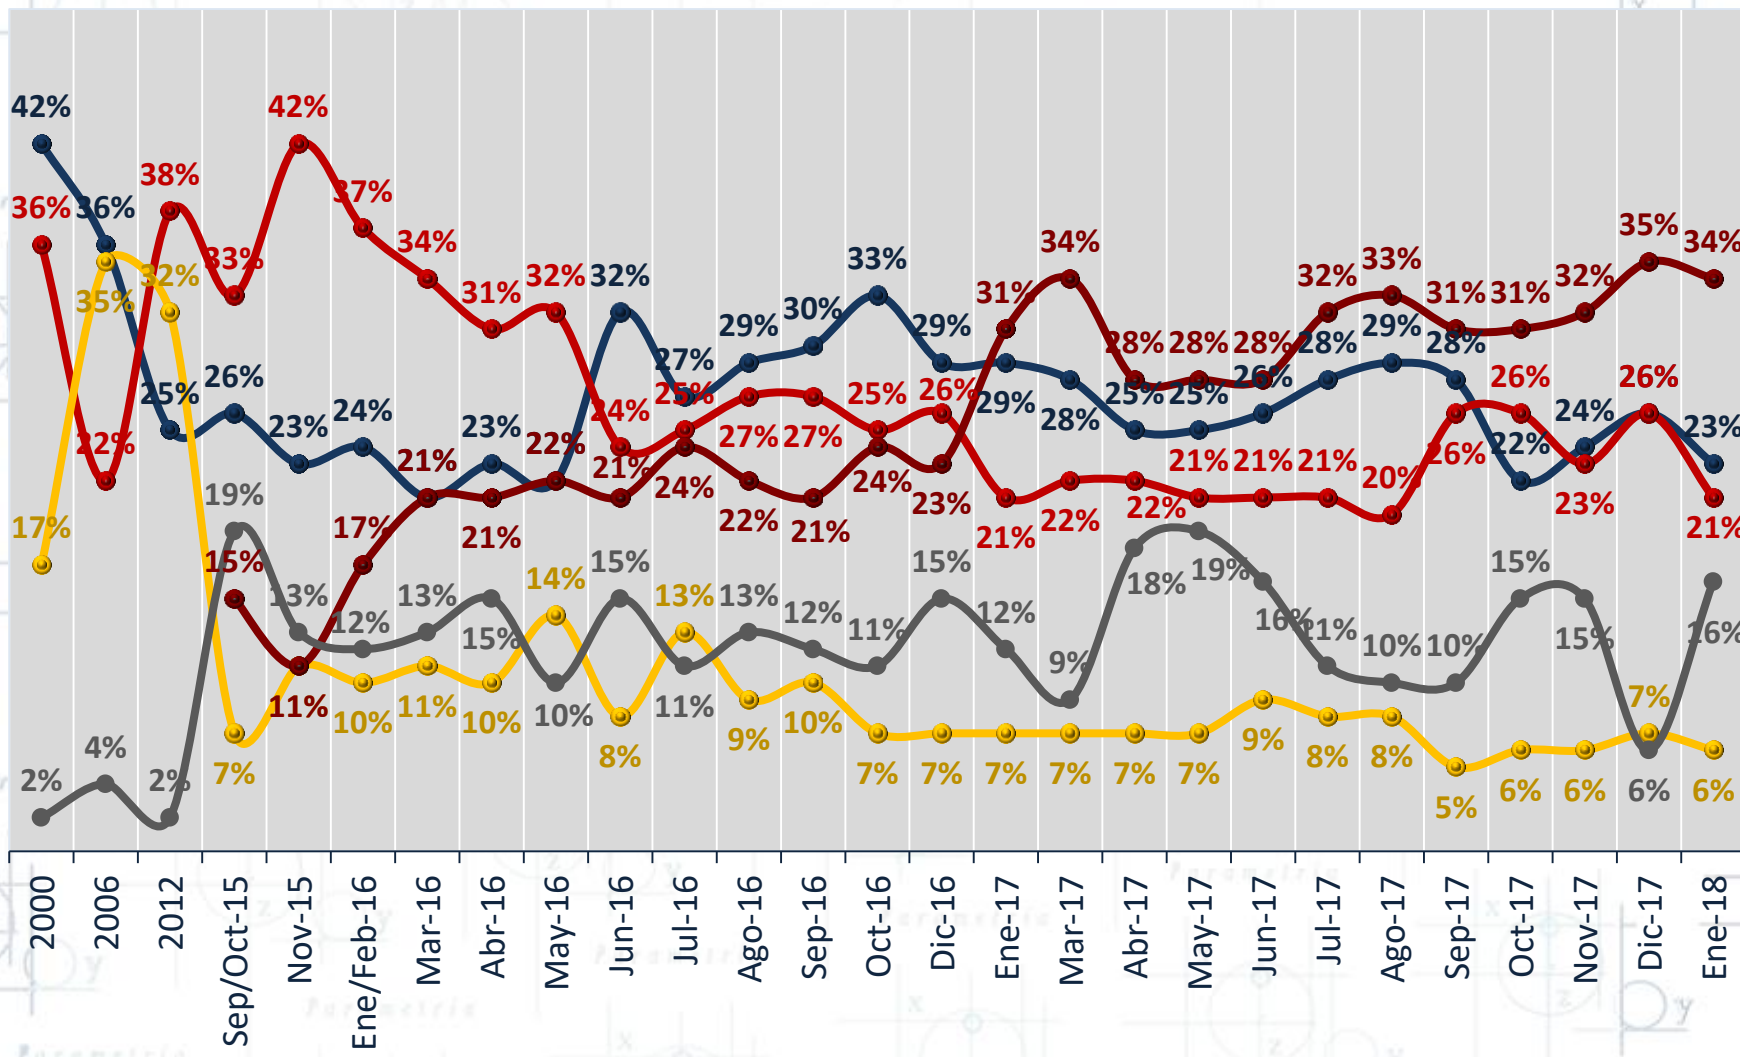

Si hoy fuera la elección para **Presidente de la República**, ¿por cuál partido votaría usted?

PREFERENCIA BRUTA

PREFERENCIA EFECTIVA*

* La preferencia EFECTIVA no contabiliza el "ninguno", "no sabe" y "no contesta".