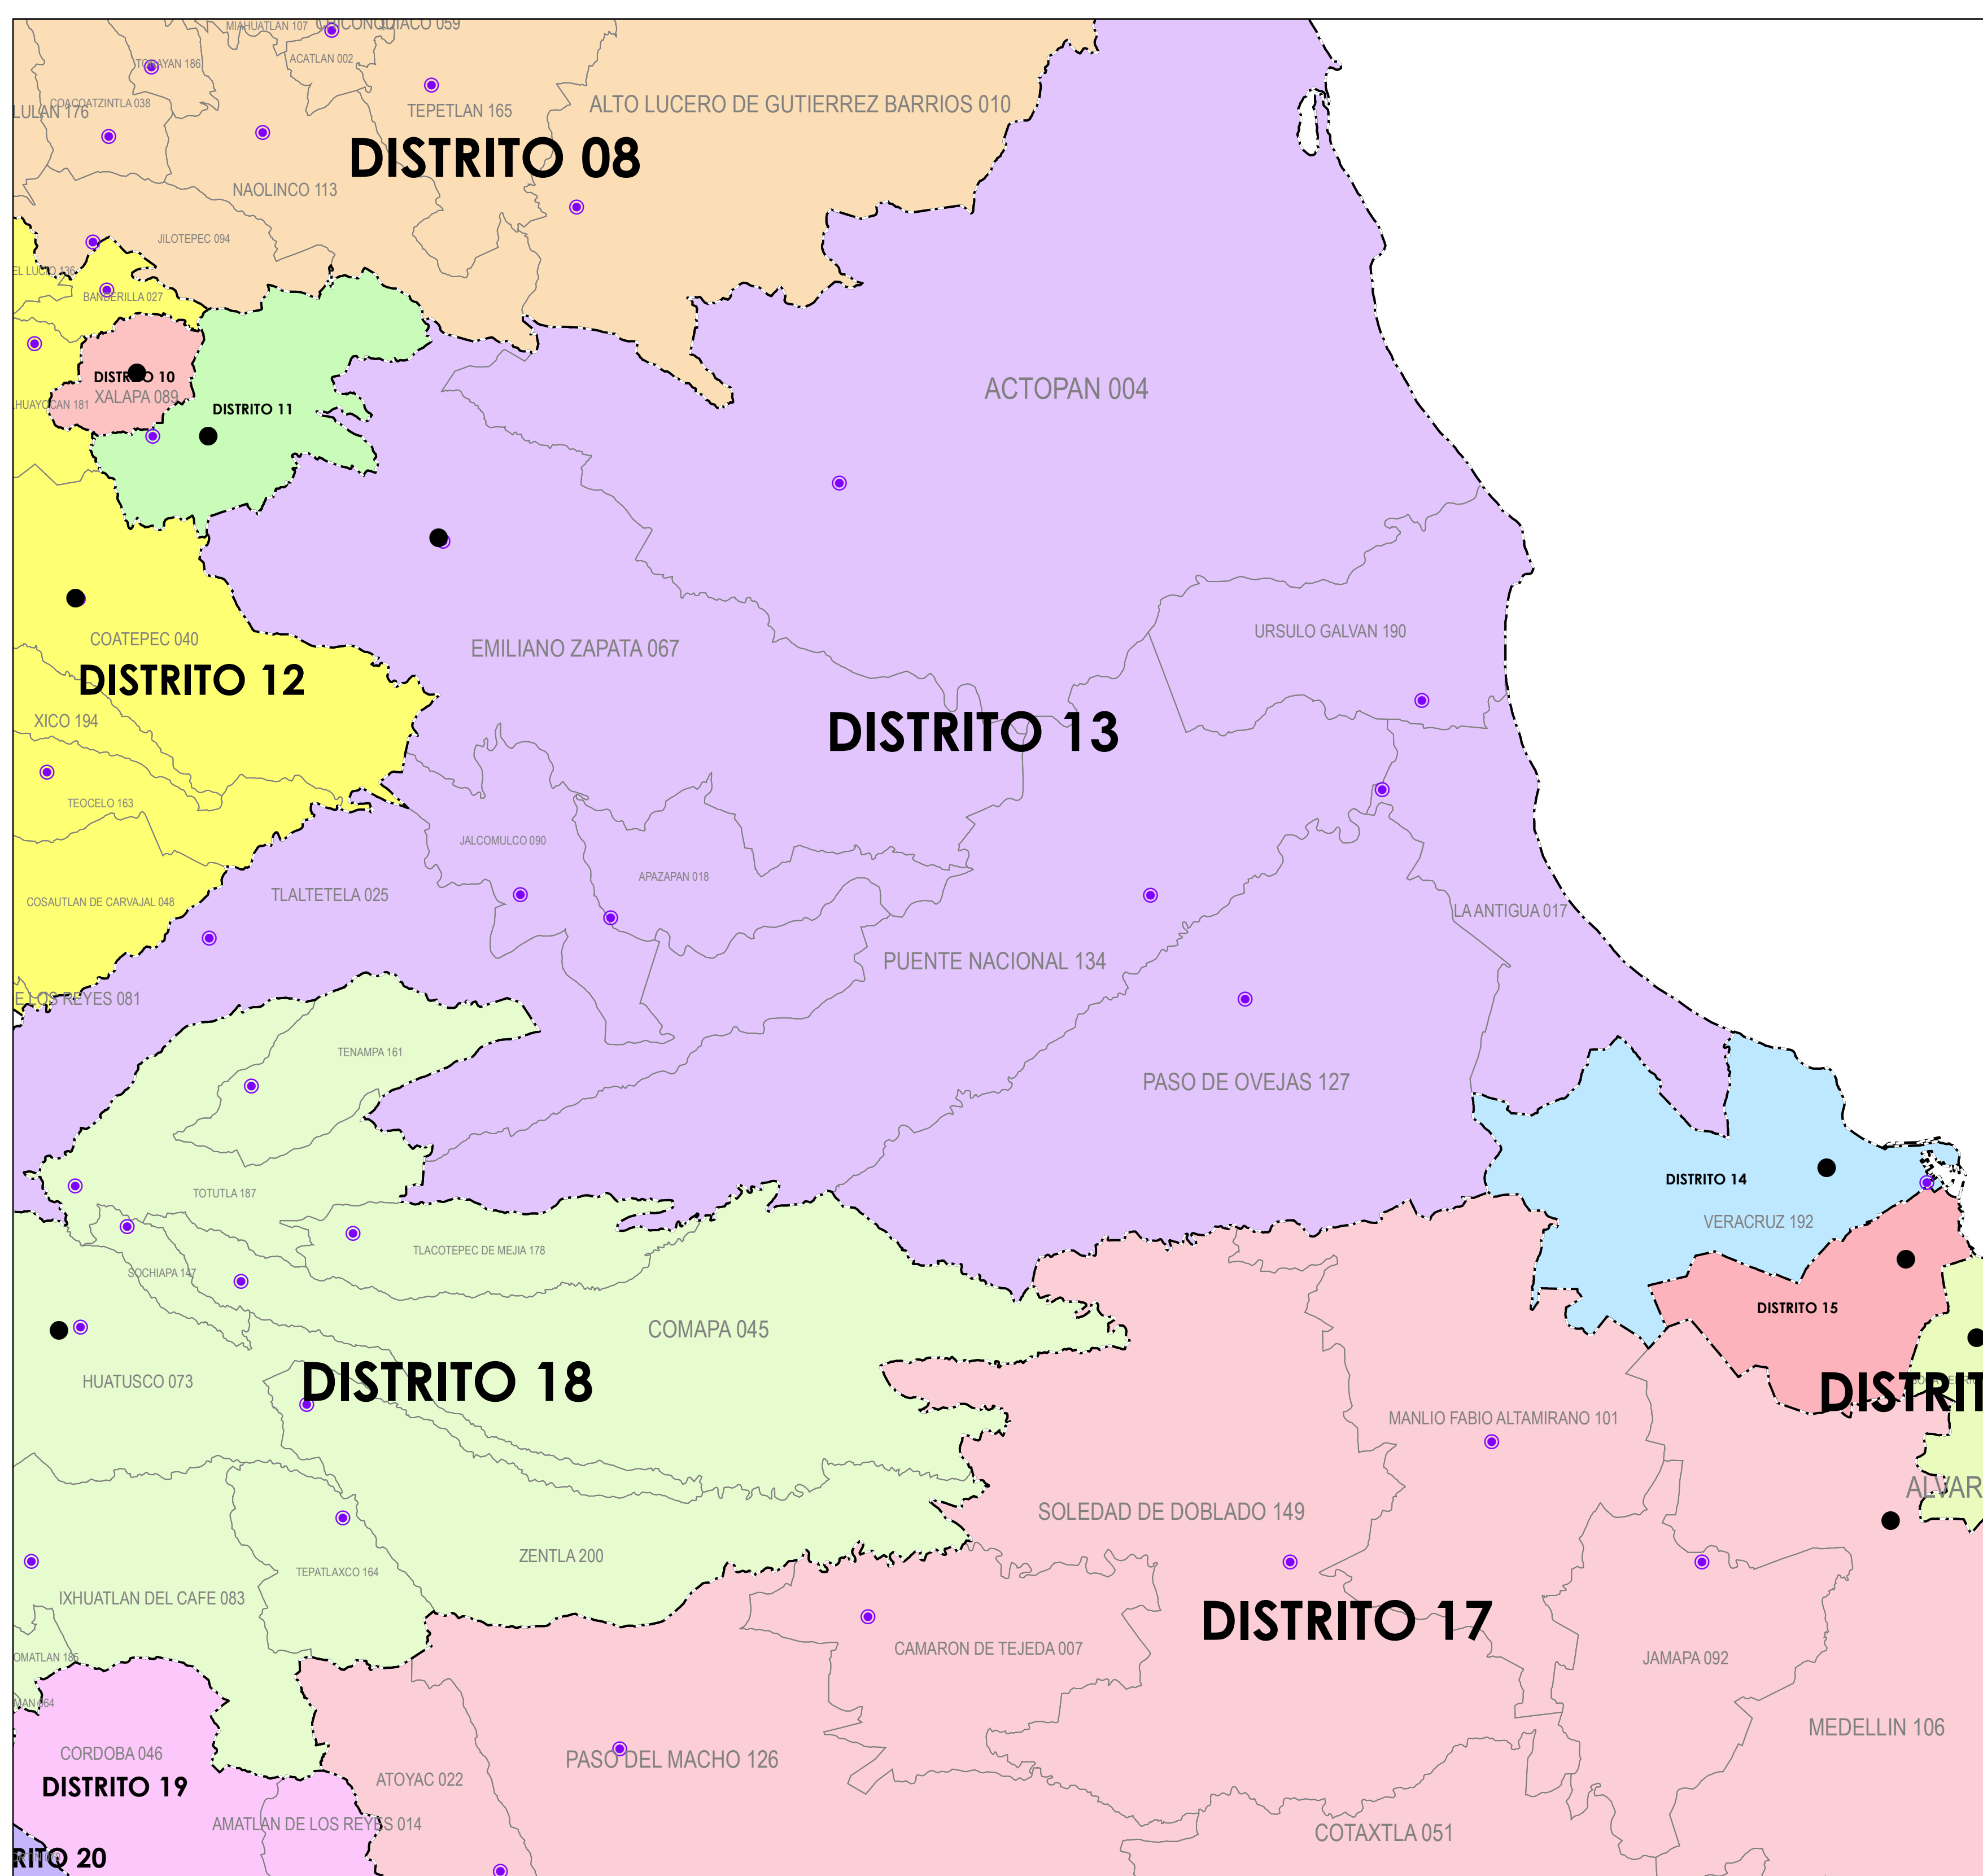

ESCENARIO DISTRITOS LOCALES

VERACRUZ

SIMBOLOGÍA

LÍMITES	CLAVES GEOELECTORALES
INTERNACIONAL.....	DISTRITO LOCAL..... 01
ESTATAL.....	MUNICIPIO / DELEGACIÓN..... 001
DISTRITO LOCAL.....	
MUNICIPIO / DELEGACIÓN.....	

INFORMACIÓN BÁSICA		
DISTRITOS	MUNICIPIOS	SECCIONES
30	212	4,815

FUENTE: RFE, DCE