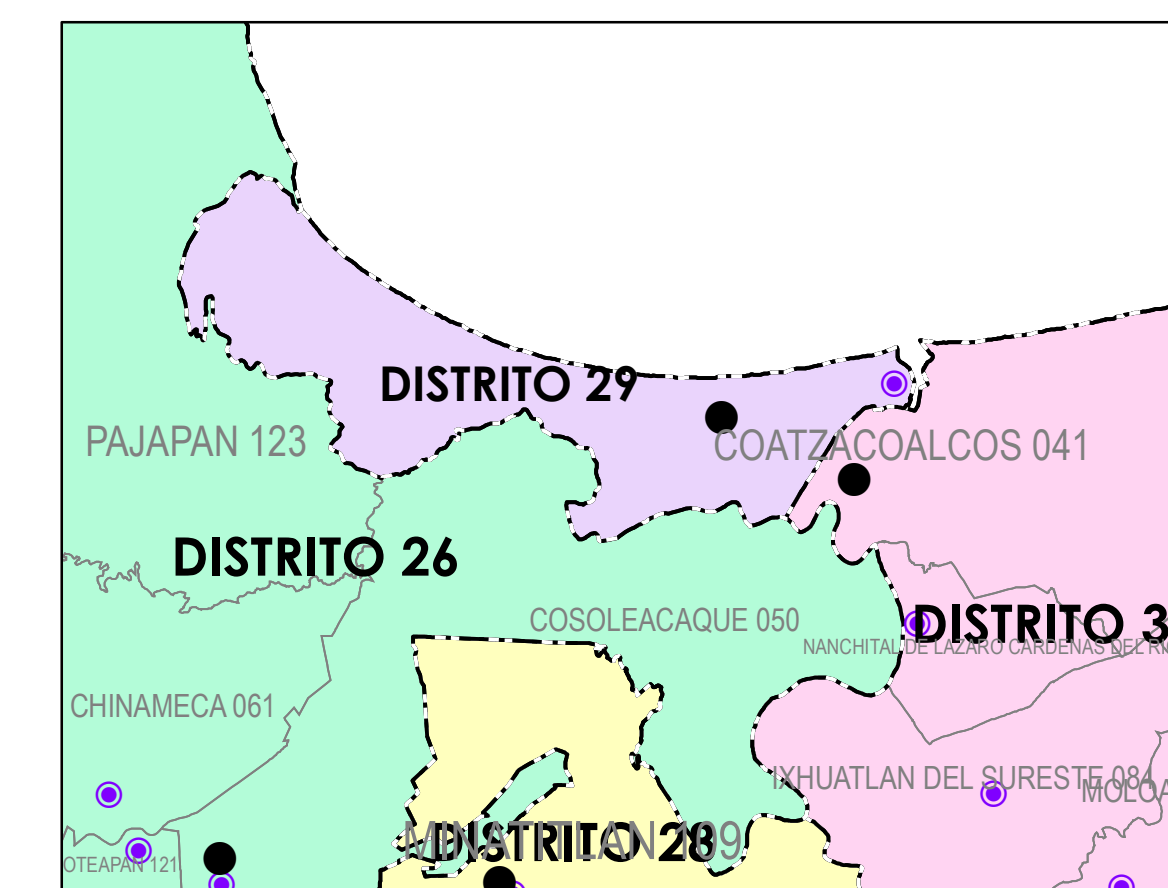

ESCENARIO DISTRITOS LOCALES

VERACRUZ

SIMBOLOGÍA

LÍMITES	CLAVES GEOELECTORALES
INTERNACIONAL.....	DISTRITO LOCAL..... 01
ESTATAL.....	MUNICIPIO / DELEGACIÓN..... 001
DISTRITO LOCAL.....	
MUNICIPIO / DELEGACIÓN.....	

INFORMACIÓN BÁSICA		
DISTRITOS	MUNICIPIOS	SECCIONES
30	212	4,815

FUENTE: RFE, DCE