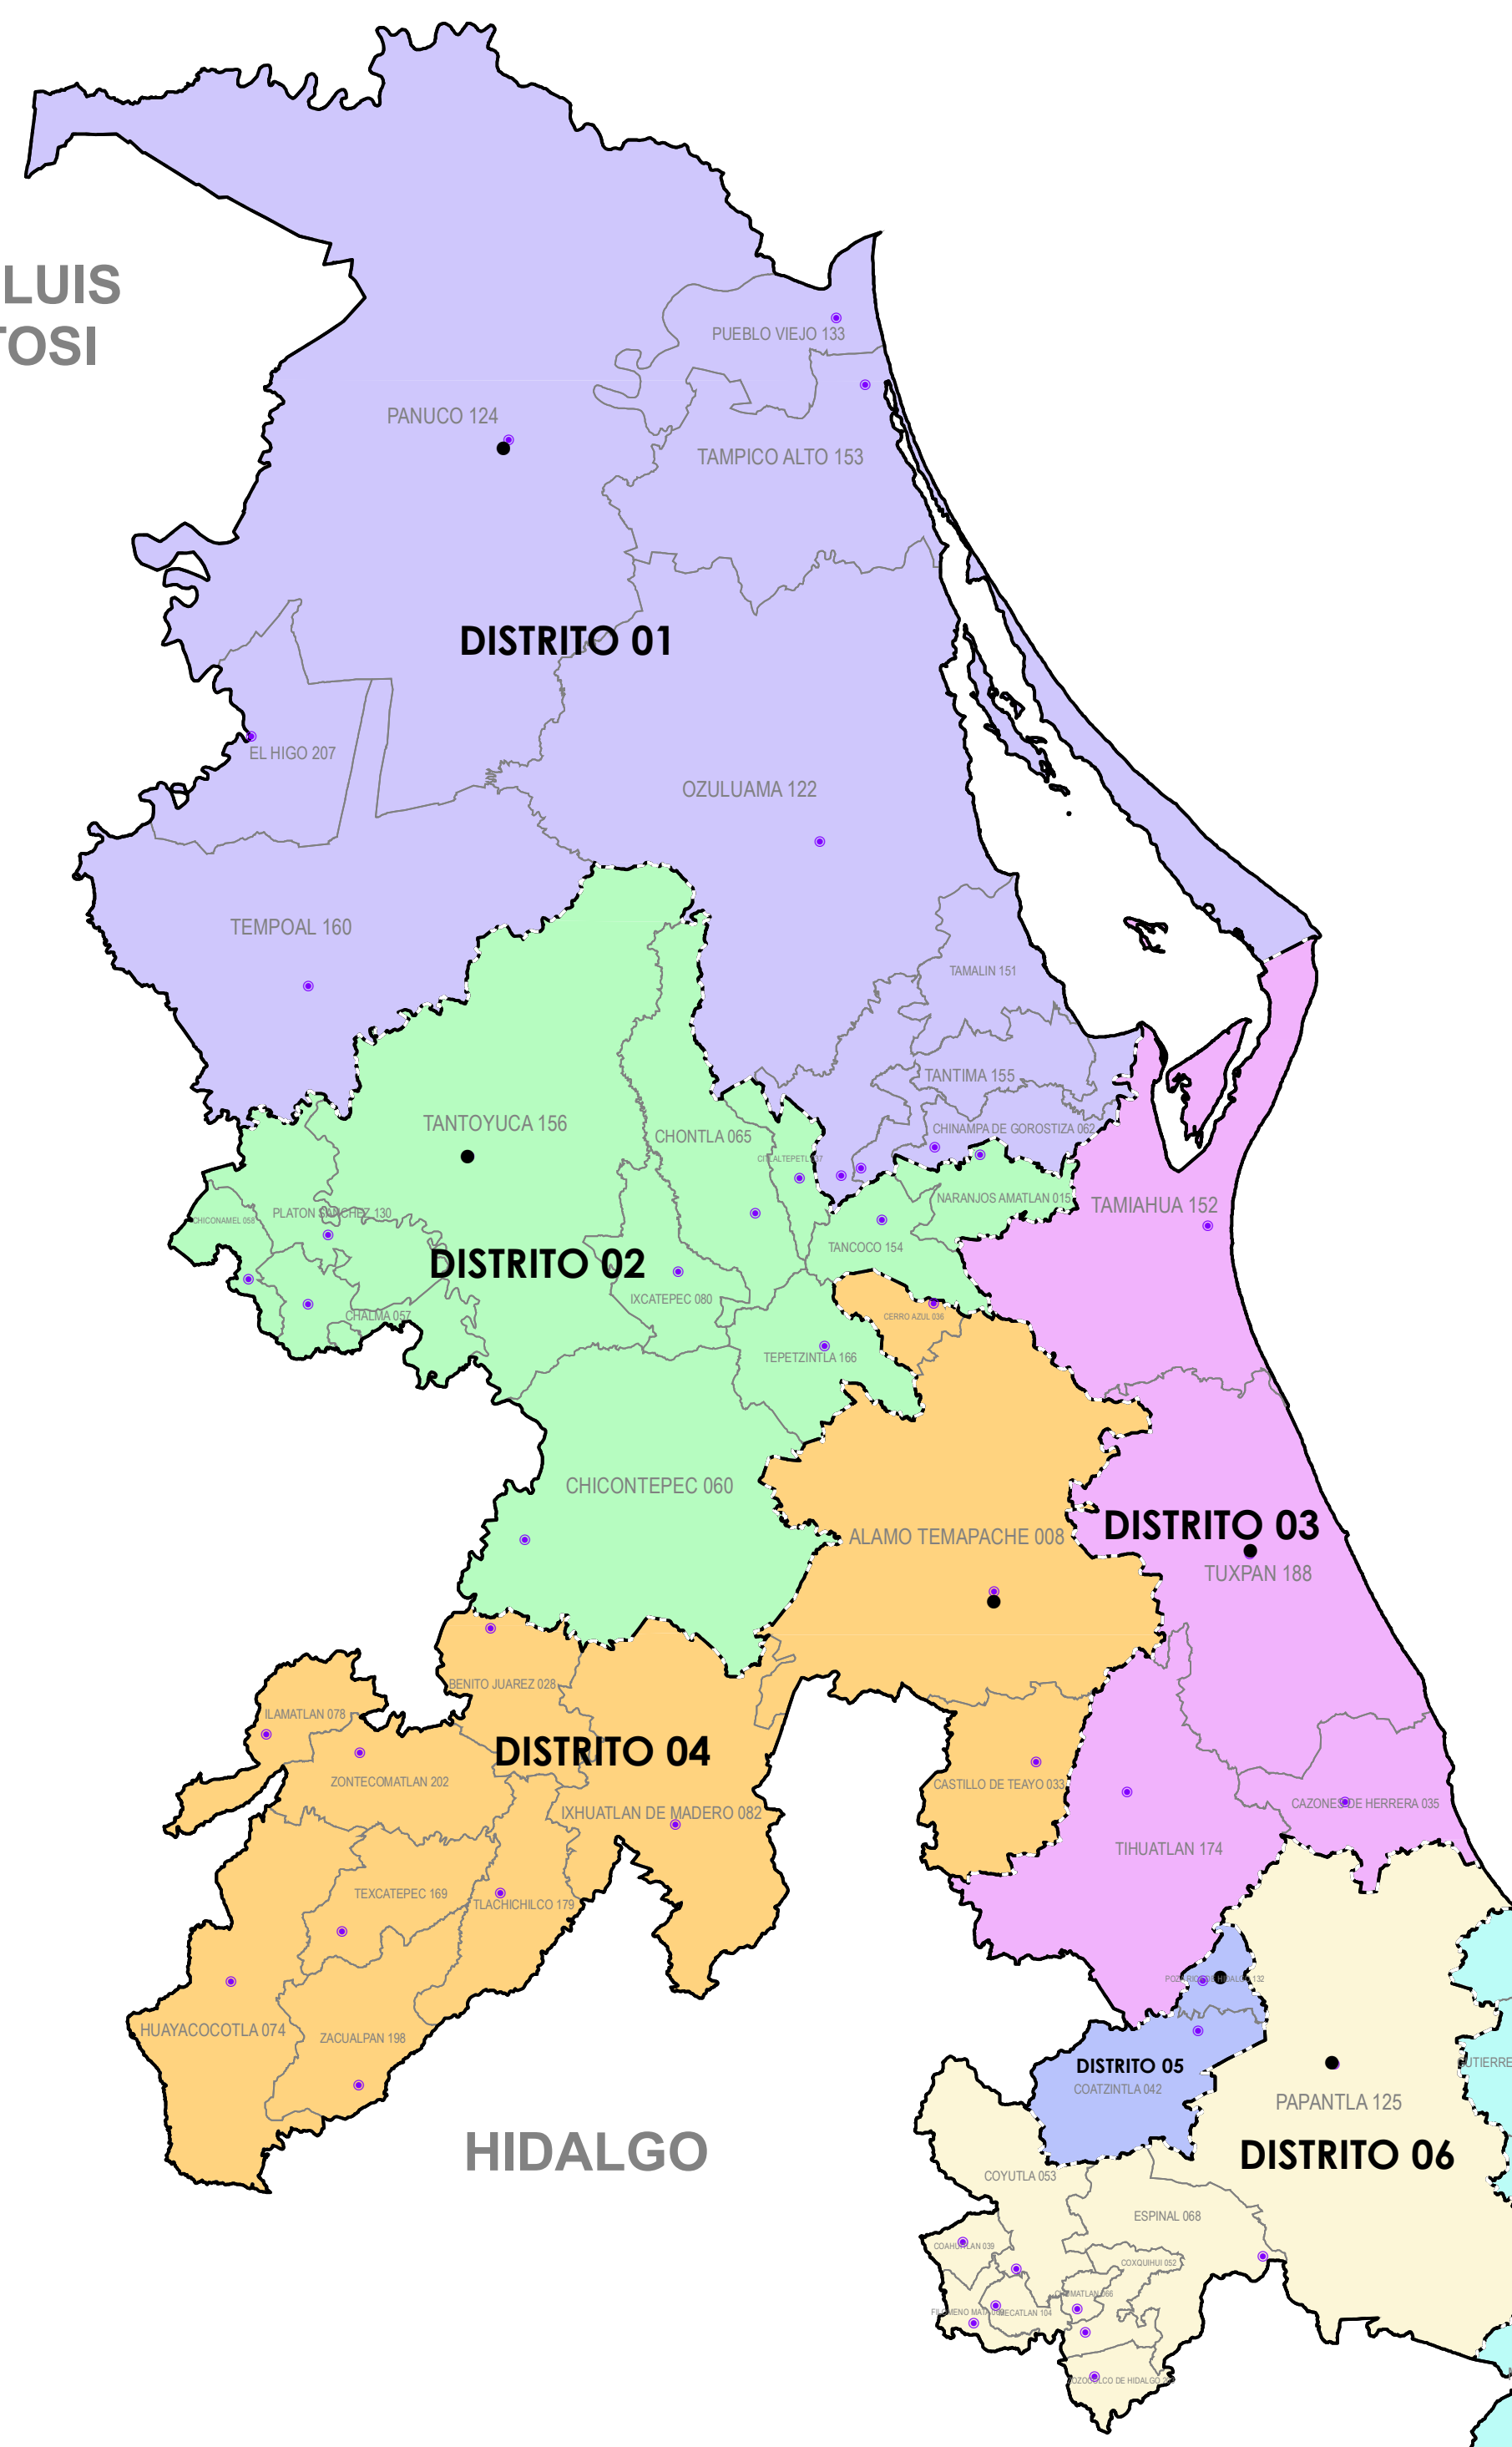

TAMULIPAS

SAN LUIS
POTOSI

HIDALGO

PUEBLA