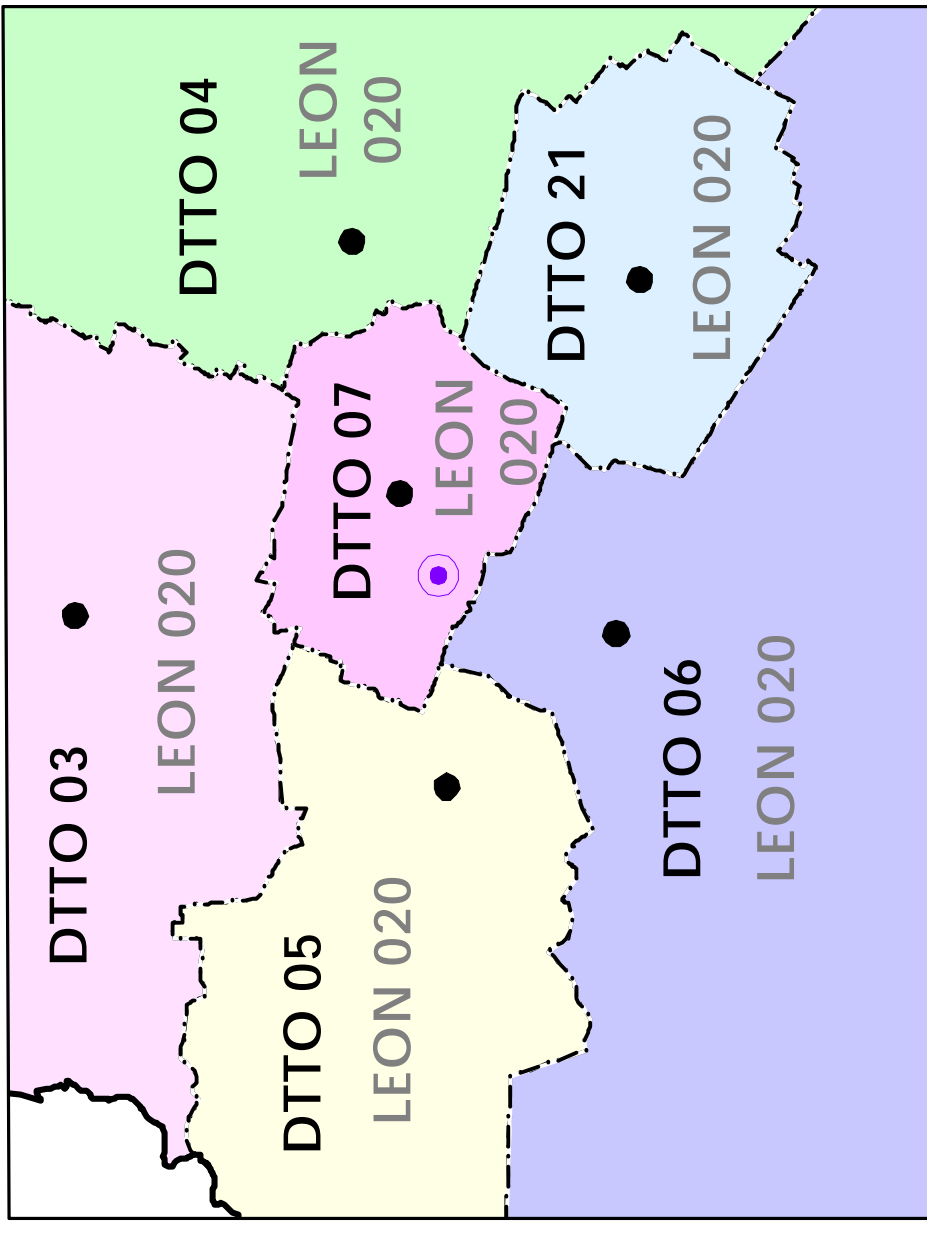

ZACATECAS

JALISCO

SAN LUIS POTOSI

QUERETARO

MICHOACAN

INE INSTITUTO NACIONAL ELECTORAL

REGISTRO FEDERAL DE ELECTORES
COORDINACIÓN DE OPERACIÓN EN CAMPO
DIRECCIÓN DE CARTOGRAFÍA ELECTORAL

ESENARIO FINAL DISTRITOS LOCALES
GUANAJUATO

SIMBOLOGIA

LIMITES
INTERNACIONAL
ESTATAL
DISTRITO LOCAL
MUNICIPIO/DELEGACION

CABECERAS
CAPITAL DEL ESTADO
DISTRITO LOCAL
MUNICIPIO

CLAVES GEOLECTORALES
DISTRITO LOCAL 01
MUNICIPIO/DELEGACION 001

ESCALA: 1:200,000

INFORMACION BASICA		
DISTritos	MUNICIPIOS	SECCIONES
22	46	3,141

PROYECCION UNIVERSAL TRANSVERSAL DE MERCATOR DATUM: WGS84 FUENTE: RE.F.D.C.E.