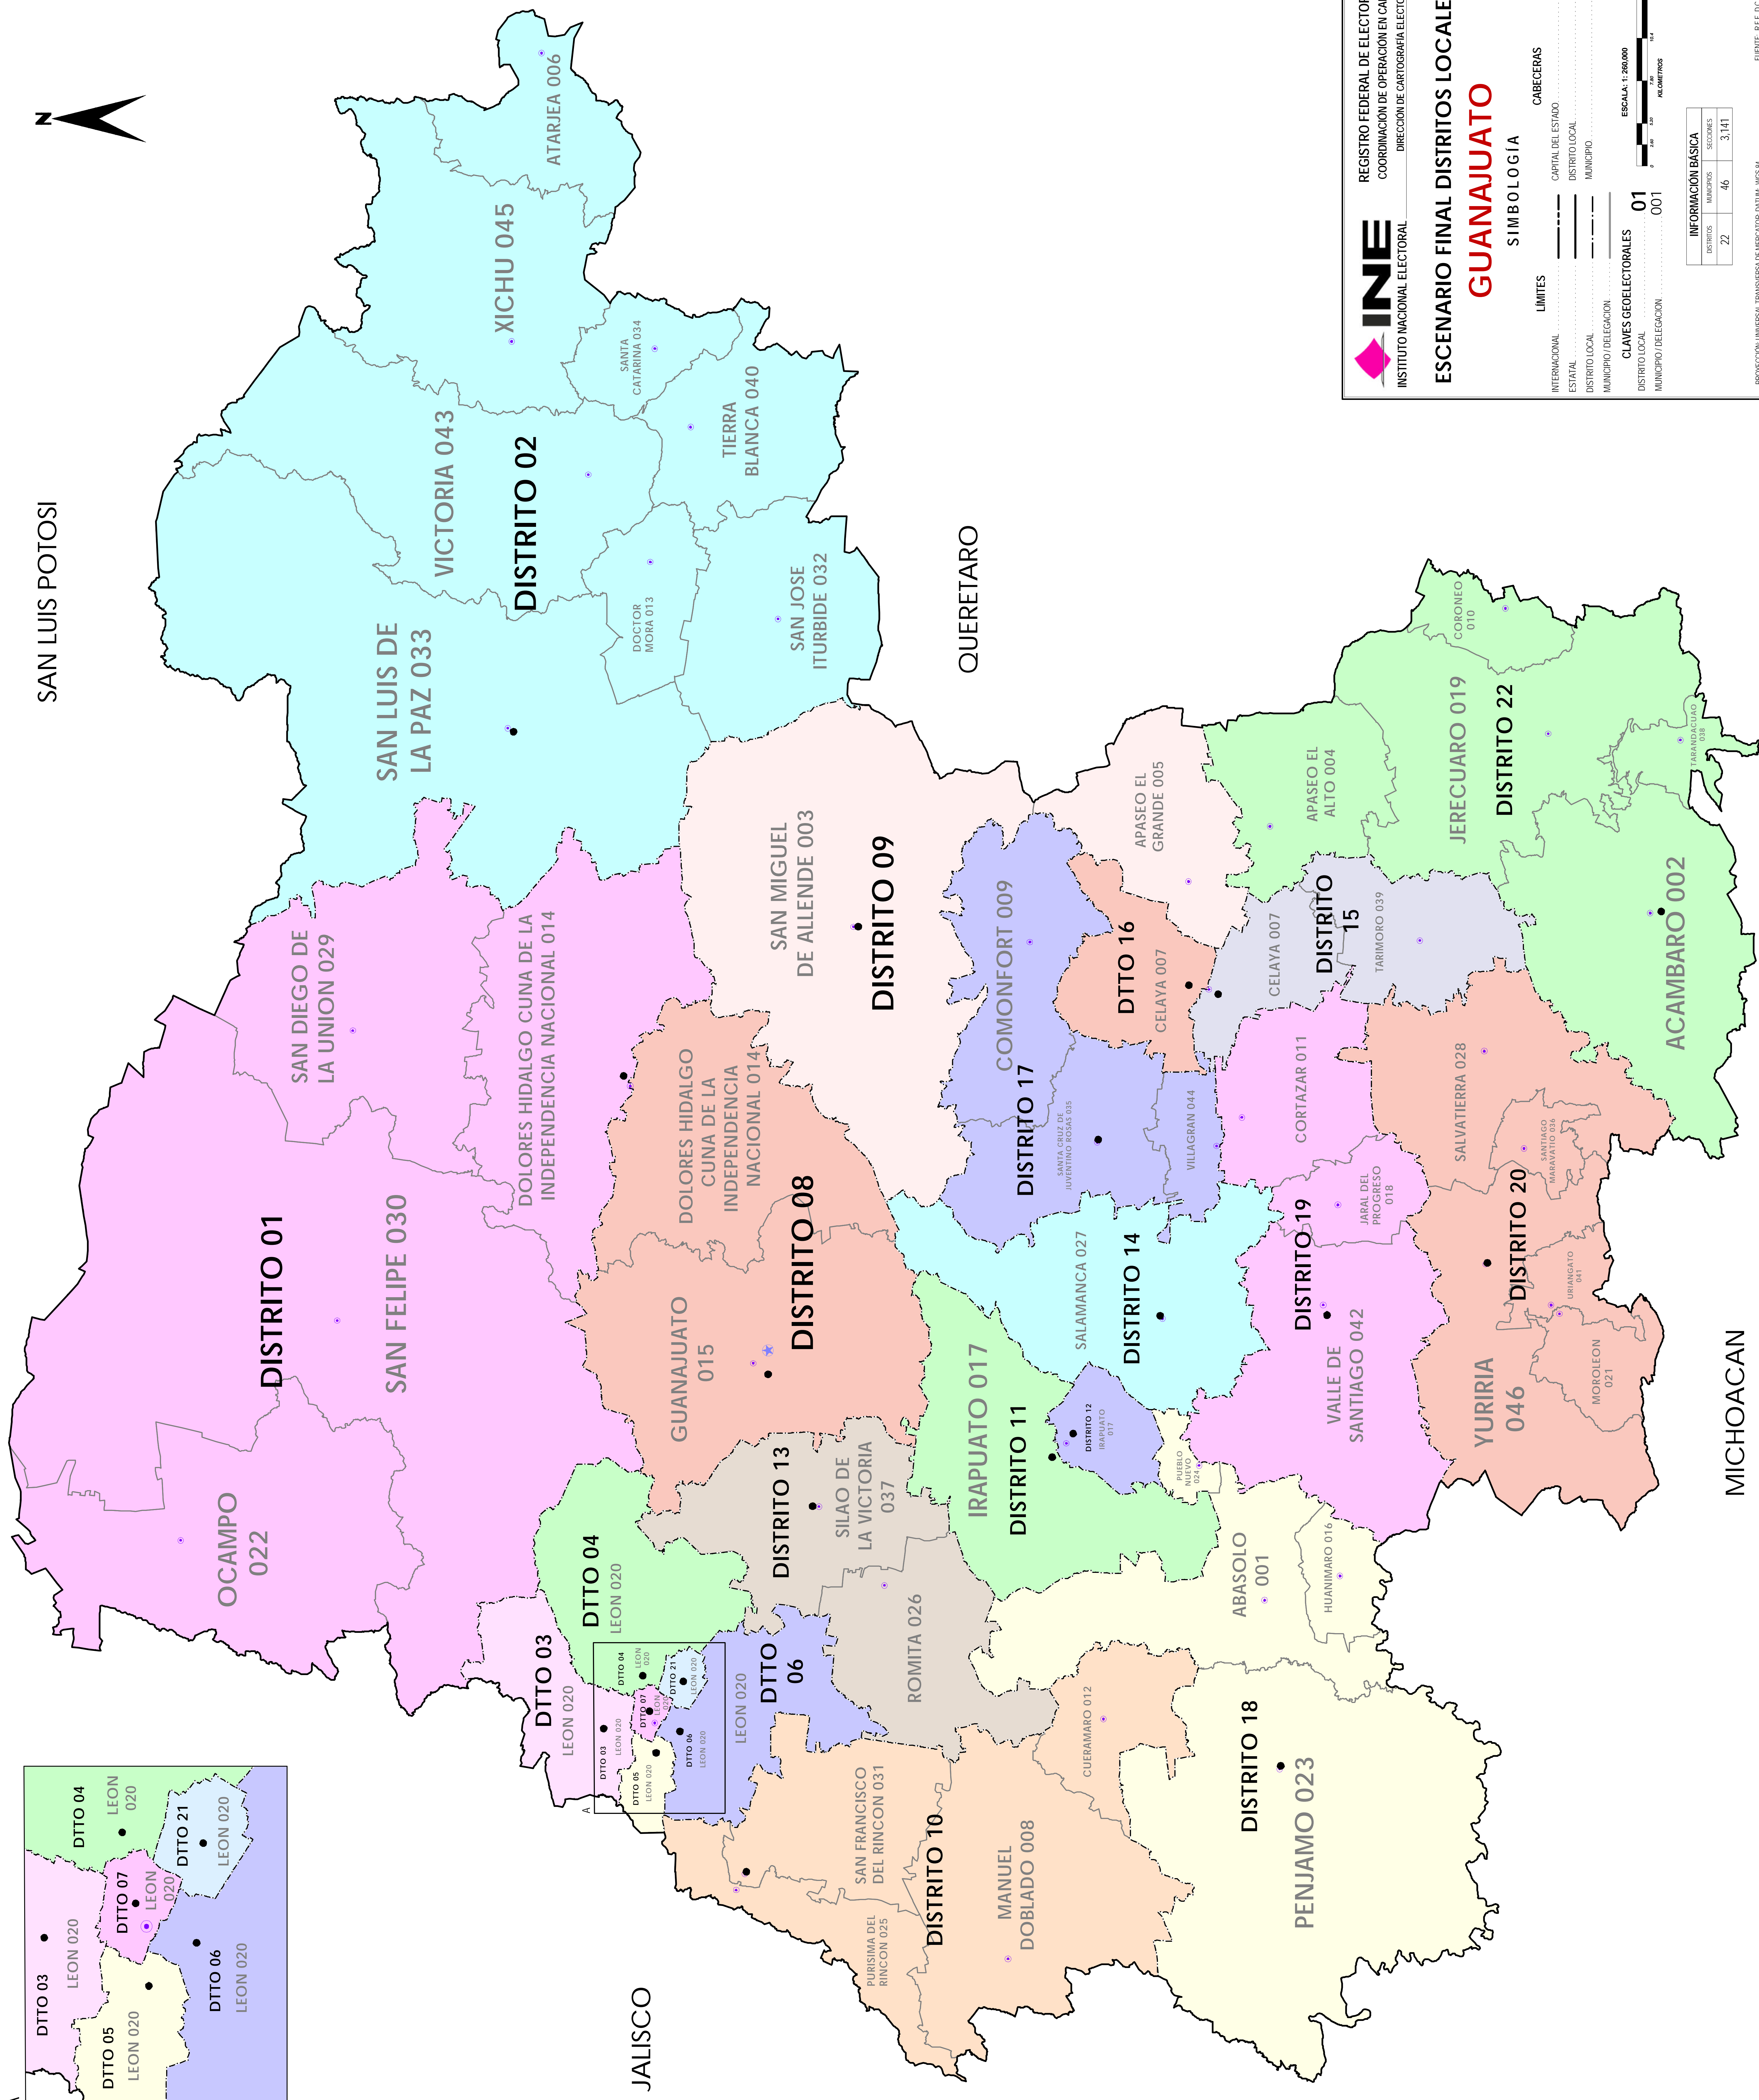

ZACATECAS

JALISCO

SAN LUIS POTOSI

QUERETARO

MICHOACAN

INE INSTITUTO NACIONAL ELECTORAL

REGISTRO FEDERAL DE ELECTORES
COORDINACIÓN DE OPERACIÓN EN CAMPO
DIRECCIÓN DE CARTOGRAFÍA ELECTORAL

ESENARIO FINAL DISTRITOS LOCALES
GUANAJUATO

SIMBOLOGIA

LIMITES
INTERNACIONAL
ESTATAL
DISTRITO LOCAL
MUNICIPIO/DELEGACION

CABECERAS
CAPITAL DEL ESTADO
DISTRITO LOCAL
MUNICIPIO

CLAVES GEOLECTORALES
DISTRITO LOCAL 01
MUNICIPIO/DELEGACION 001

ESCALA: 1:200,000

INFORMACION BASICA		
DISTritos	MUNICIPIOS	SECCIONES
22	46	3,141

PROYECCION UNIVERSAL TRANSVERSAL DE MERCATOR DATUM: WGS84 FUENTE: RE.F.D.C.E.