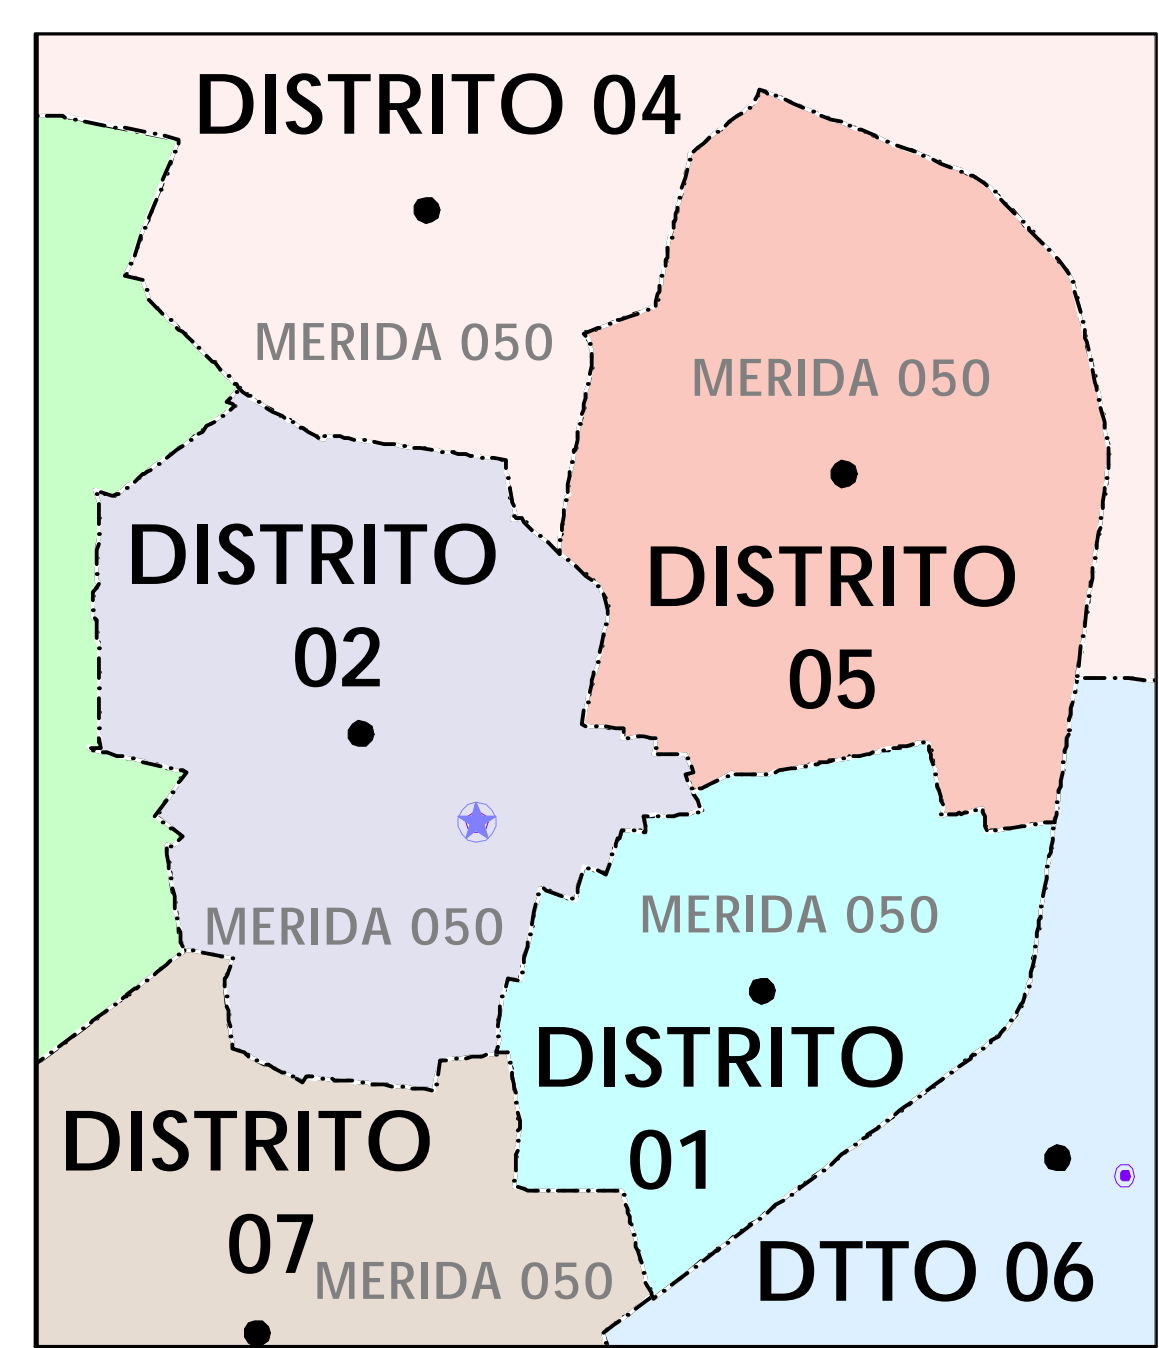

GOLFO DE MEXICO

A

INE REGISTRO FEDERAL DE ELECTORES
 INSTITUTO NACIONAL ELECTORAL COORDINACIÓN DE OPERACIÓN EN CAMPO
 DIRECCIÓN DE CARTOGRAFÍA ELECTORAL

ESCENARIO FINAL DISTRITOS LOCALES
YUCATAN

SIMBOLOGÍA

LIMITES
 INTERNACIONAL
 ESTATAL
 DISTRITO LOCAL
 MUNICIPIO / DELEGACION

CABECERAS
 CAPITAL DEL ESTADO
 DISTRITO LOCAL
 MUNICIPIO
 MUNICIPIO / DELEGACION

CLAVES GEOELECTORALES
 DISTRITO LOCAL 01
 MUNICIPIO / DELEGACION 001

ESCALA: 1:320,000
 0 0.2 0.4 0.6 0.8 1.0 1.2 1.4 1.6 1.8 2.0
 KILOMETROS

INFORMACIÓN BÁSICA		
DISTRITOS	MUNICIPIOS	SECCIONES
15	106	1,121

PROYECCIÓN UNIVERSAL TRANSVERSA DE MERCATOR; DATUM: WGS 84 FUENTE: R.F.E.D.C.E.