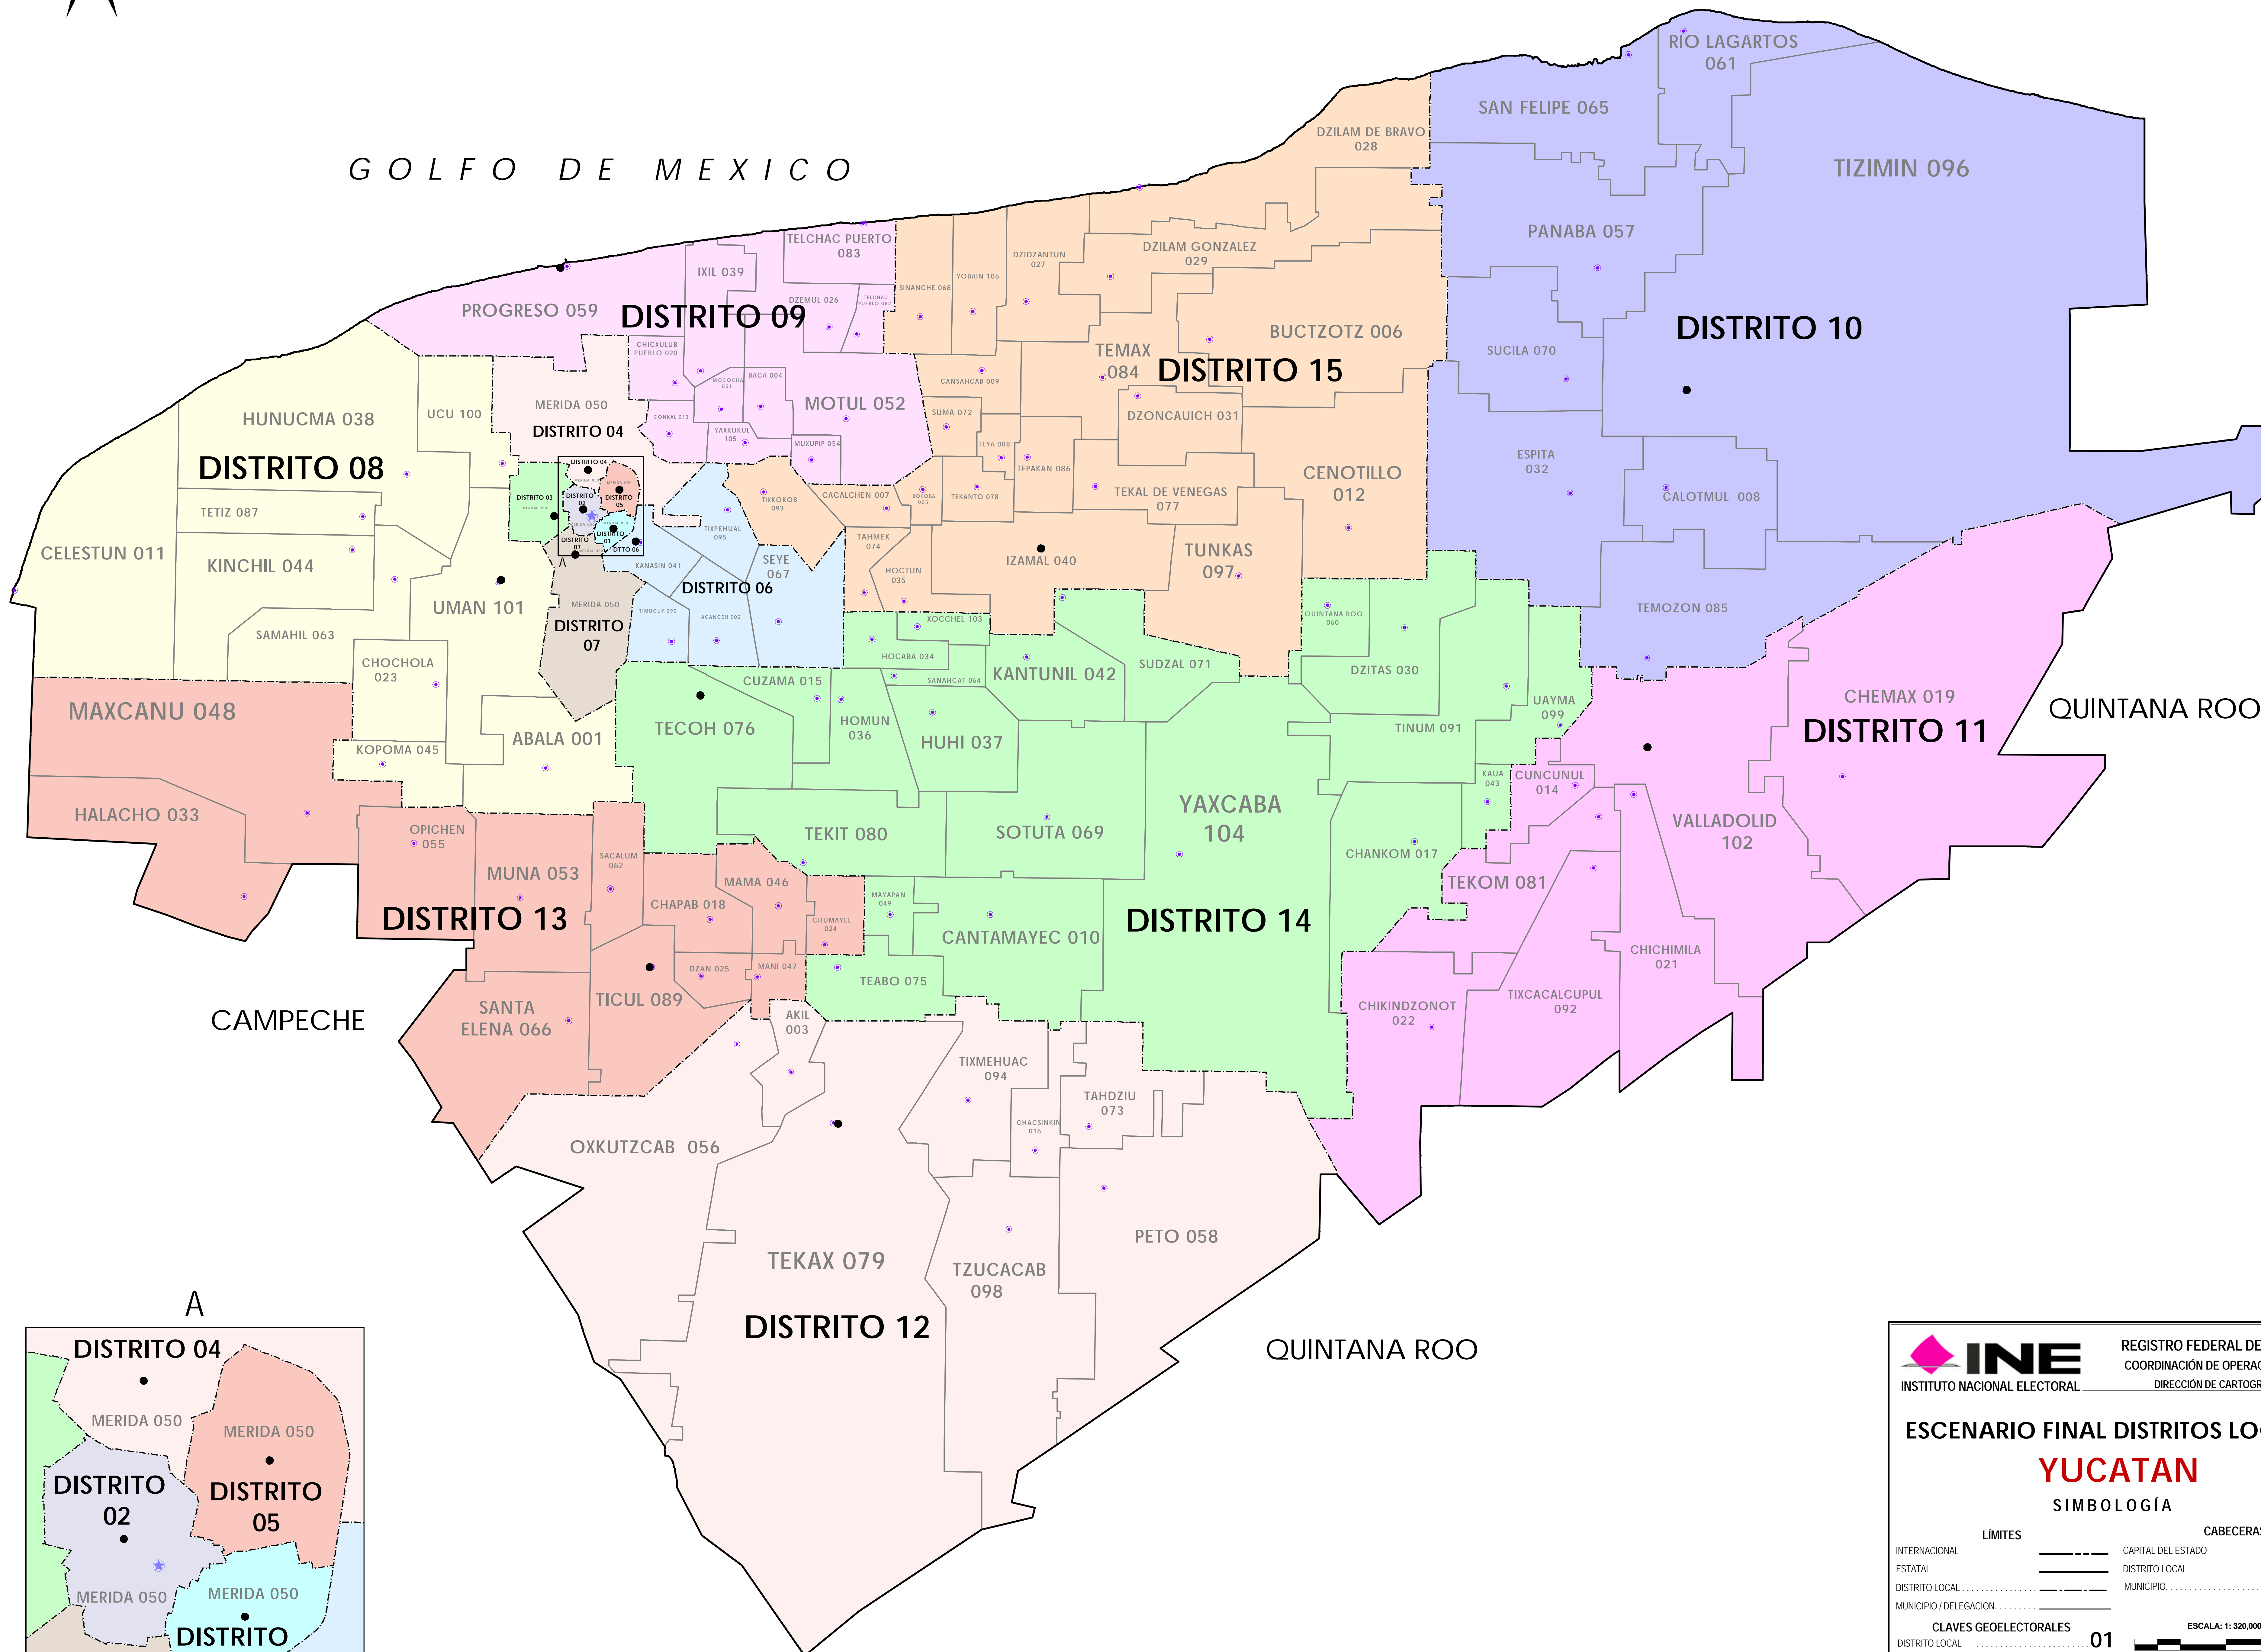

GOLFO DE MEXICO

A

INE REGISTRO FEDERAL DE ELECTORES
 INSTITUTO NACIONAL ELECTORAL COORDINACIÓN DE OPERACIÓN EN CAMPO
 DIRECCIÓN DE CARTOGRAFÍA ELECTORAL

ESCENARIO FINAL DISTRITOS LOCALES
YUCATAN

SIMBOLOGÍA

LIMITES
 INTERNACIONAL
 ESTATAL
 DISTRITO LOCAL
 MUNICIPIO / DELEGACION

CABECERAS
 CAPITAL DEL ESTADO
 DISTRITO LOCAL
 MUNICIPIO
 MUNICIPIO / DELEGACION

CLAVES GEOELECTORALES
 DISTRITO LOCAL 01
 MUNICIPIO / DELEGACION 001

ESCALA: 1:320,000
 0 0.2 0.4 0.6 0.8 1.0 1.2 1.4 1.6 1.8 2.0
 KILOMETROS

INFORMACIÓN BÁSICA		
DISTRITOS	MUNICIPIOS	SECCIONES
15	106	1,121

PROYECCIÓN UNIVERSAL TRANSVERSA DE MERCATOR; DATUM: WGS 84 FUENTE: R.F.E.D.C.E.