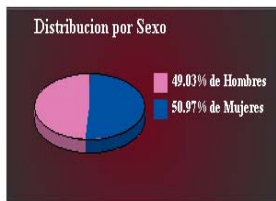

Lista Nominal

Sexo	Ciudadanos	Porcentaje
Hombres	934173	49.12%
Mujeres	967662	50.88%
Total	1901835	100%

PIEDRAS NEGRAS

Distribución de Ciudadanos por Sexo

Información al 04 de mayo de 2012
Entidad: Chihuahua

Padrón Electoral

Sexo	Ciudadanos	Porcentaje
Hombres	1353851	49.53%
Mujeres	1379682	50.47%
Total	2733533	100%

Lista Nominal

Sexo	Ciudadanos	Porcentaje
Hombres	1237505	49.49%
Mujeres	1263163	50.51%
Total	2500668	100%

JUAREZ

Estadísticas del Padrón Electoral y Lista Nominal de Electores

Distribución de Ciudadanos por Sexo

Información al 04 de mayo de 2012
Entidad: Durango

Padrón Electoral

Sexo	Ciudadanos	Porcentaje
Hombres	613899	49.03%
Mujeres	638161	50.97%
Total	1252060	100%

Lista Nominal

Sexo	Ciudadanos	Porcentaje
Hombres	560402	48.93%
Mujeres	584821	51.07%
Total	1145223	100%

DURANGO

Consultar

Estadísticas del Padrón Electoral y Lista Nominal de Electores

Distribución de Ciudadanos por Sexo