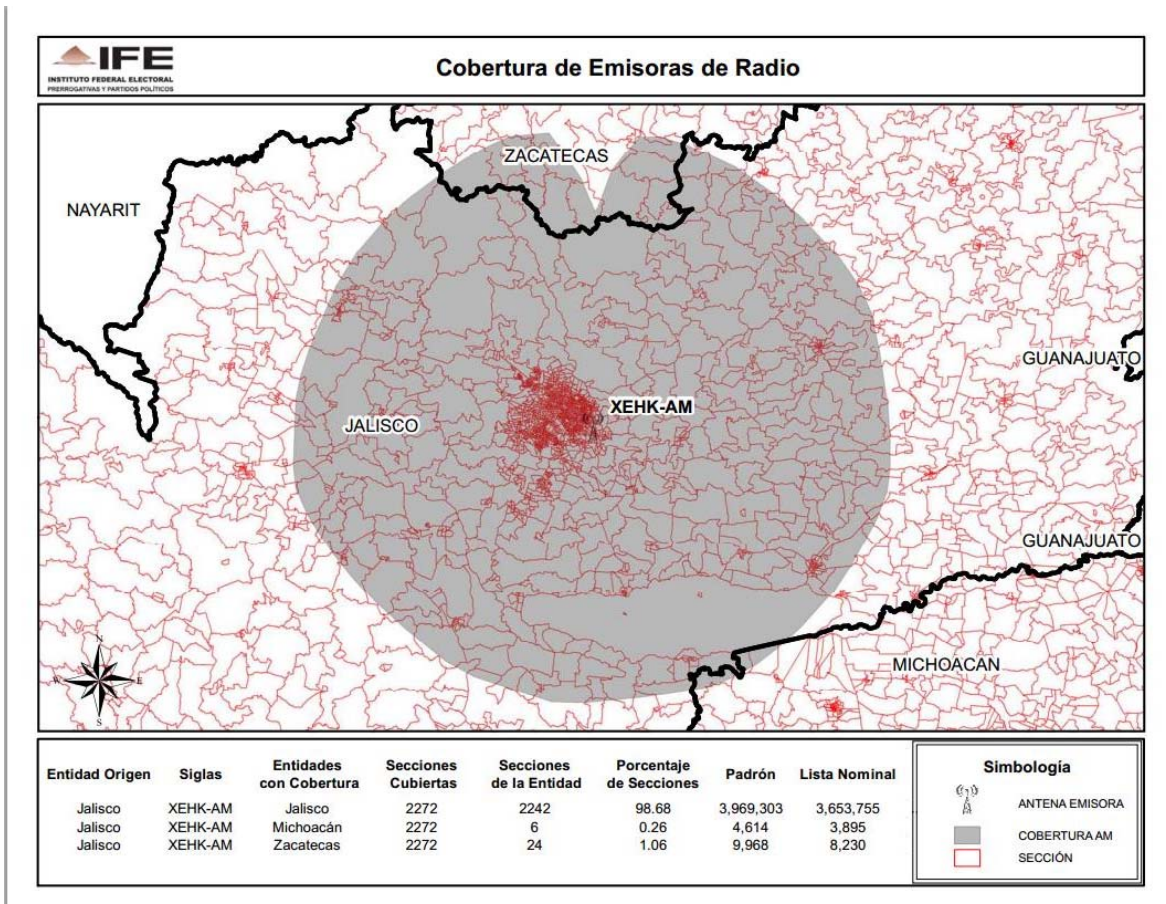

**CONSEJO GENERAL
EXP. SCG/PE/PRI/CG/3/2014**

ENTIDAD	CONCESIONARIA Y/O PERMISIONARIA	EMISORA
JALISCO	Frecuencia Radiofónica de Occidente, S.A. de C.V.	XEHK-AM-960