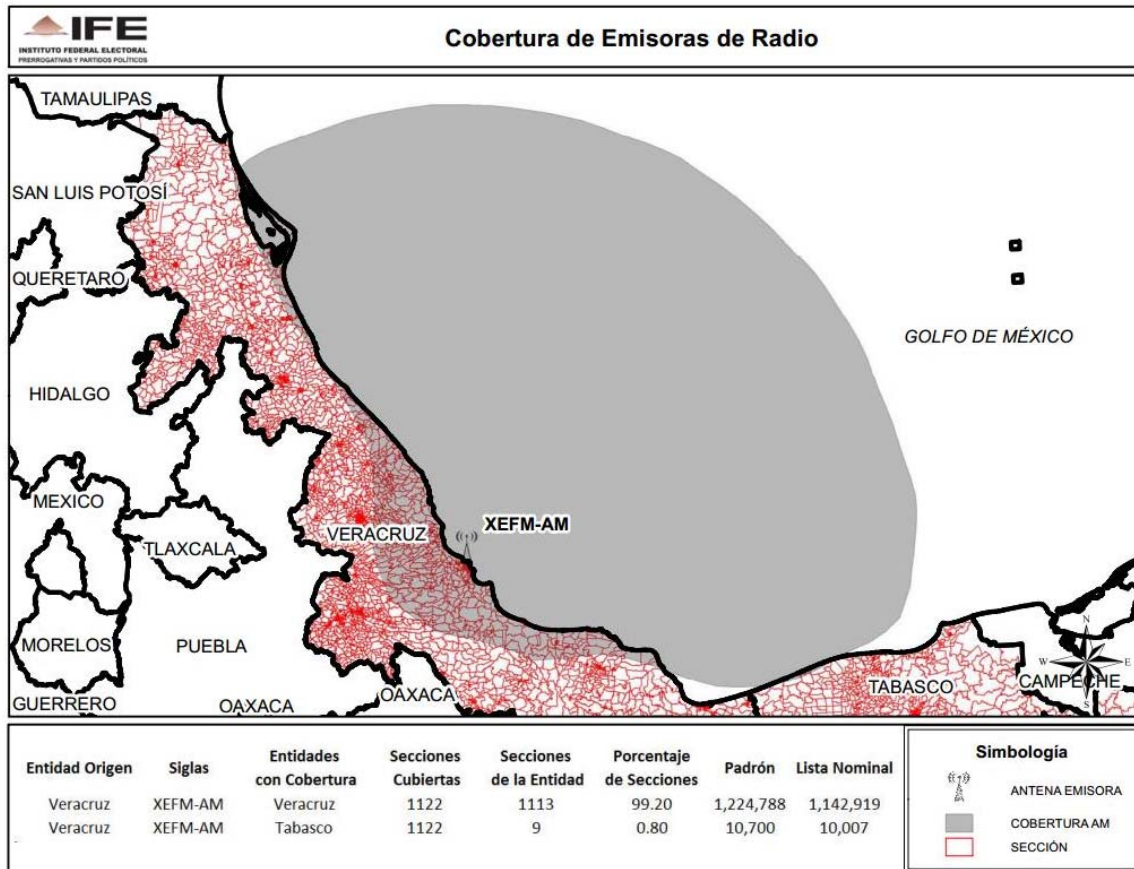

ENTIDAD	CONCESIONARIA Y/O PERMISIONARIA	EMISORA
VERACRUZ	XEFM, S.A.	XEFM-AM-1010