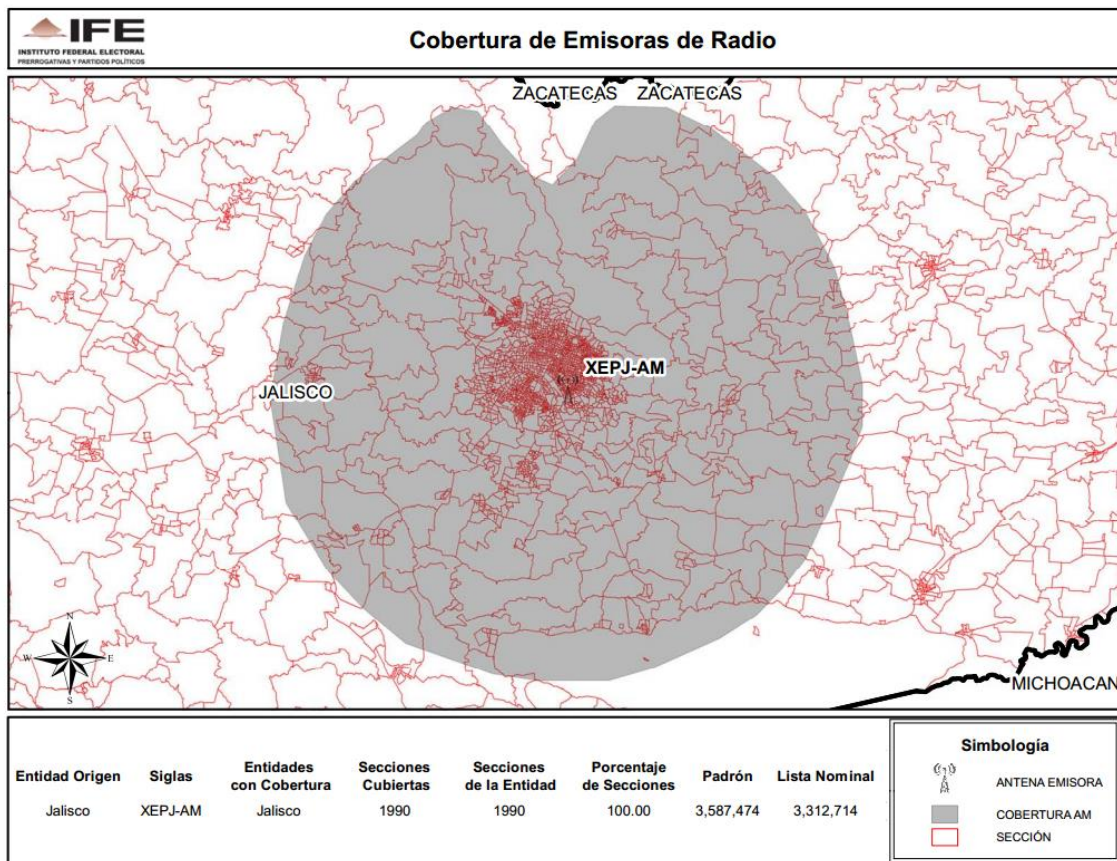

**CONSEJO GENERAL
EXP. SCG/PE/PRI/CG/3/2014**

ENTIDAD	CONCESIONARIA Y/O PERMISIONARIA	EMISORA
JALISCO	Radio Integral, S.A. de C.V.	XEPJ-AM-1370