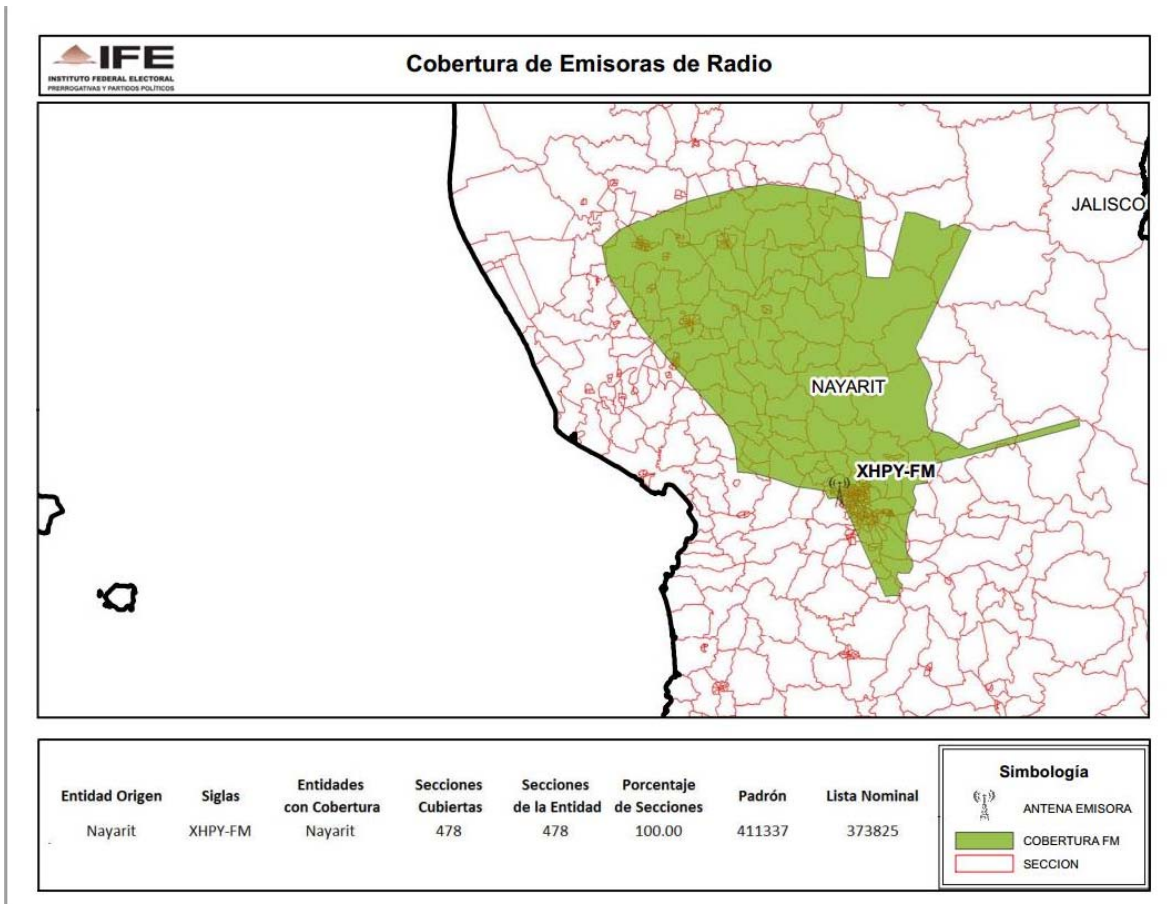

**CONSEJO GENERAL
EXP. SCG/PE/PRI/CG/3/2014**

ENTIDAD	CONCESIONARIA Y/O PERMISIONARIA	EMISORA
NAYARIT	XHPY-FM, S.A. de C.V.	XHPY-FM-95.3