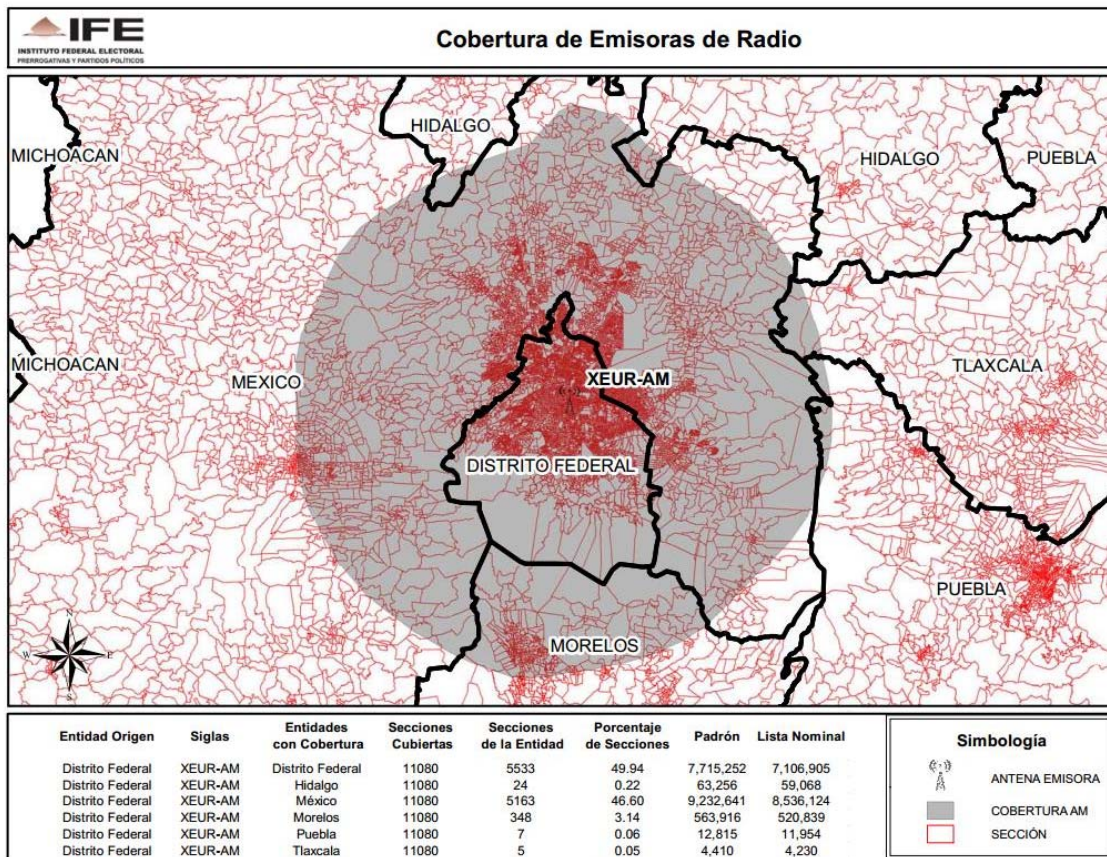

ENTIDAD	CONCESIONARIA Y/O PERMISIONARIA	EMISORA
DISTRITO FEDERAL	Radio Unión Texcoco, S.A.	XEUR-AM-1530