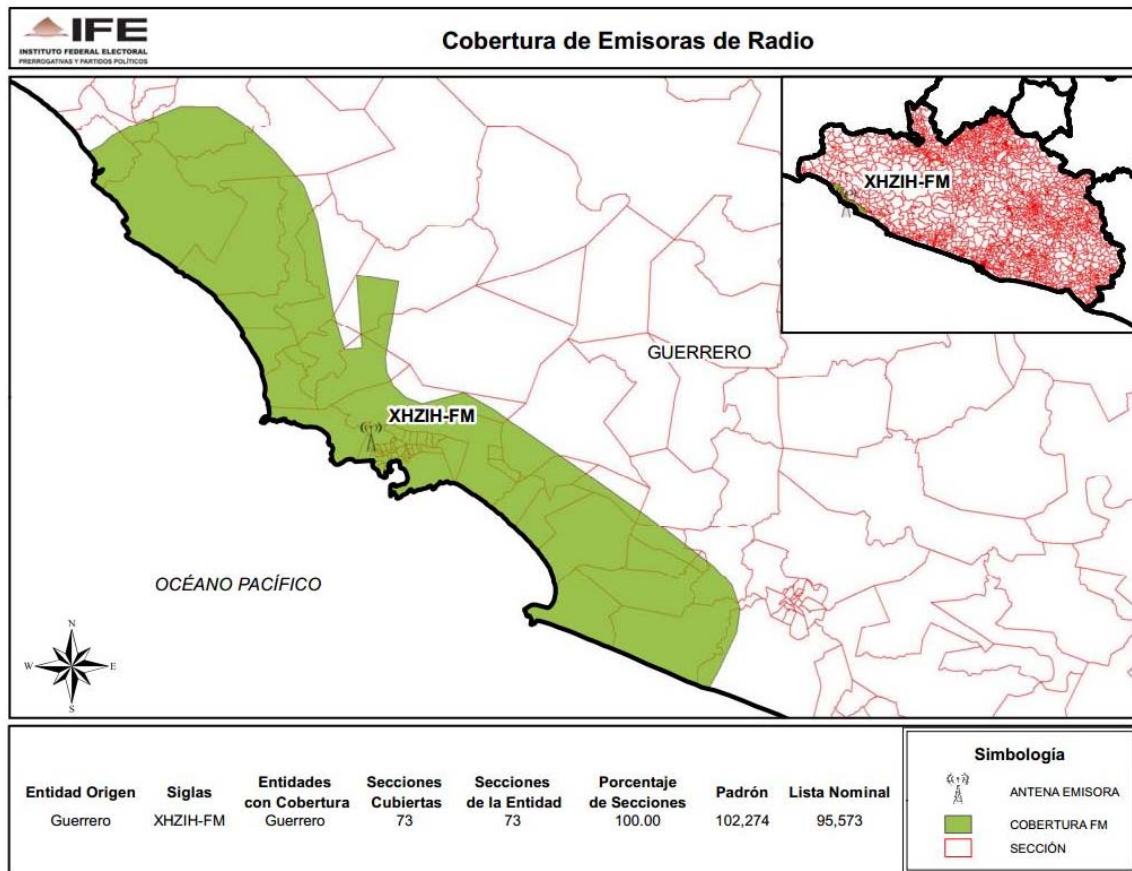

**CONSEJO GENERAL
EXP. SCG/PE/PRI/CG/3/2014**

ENTIDAD	CONCESIONARIA Y/O PERMISIONARIA	EMISORA
GUERRERO	Multiestereofónica, S.A. de C.V.	XHZIH-FM-90.5