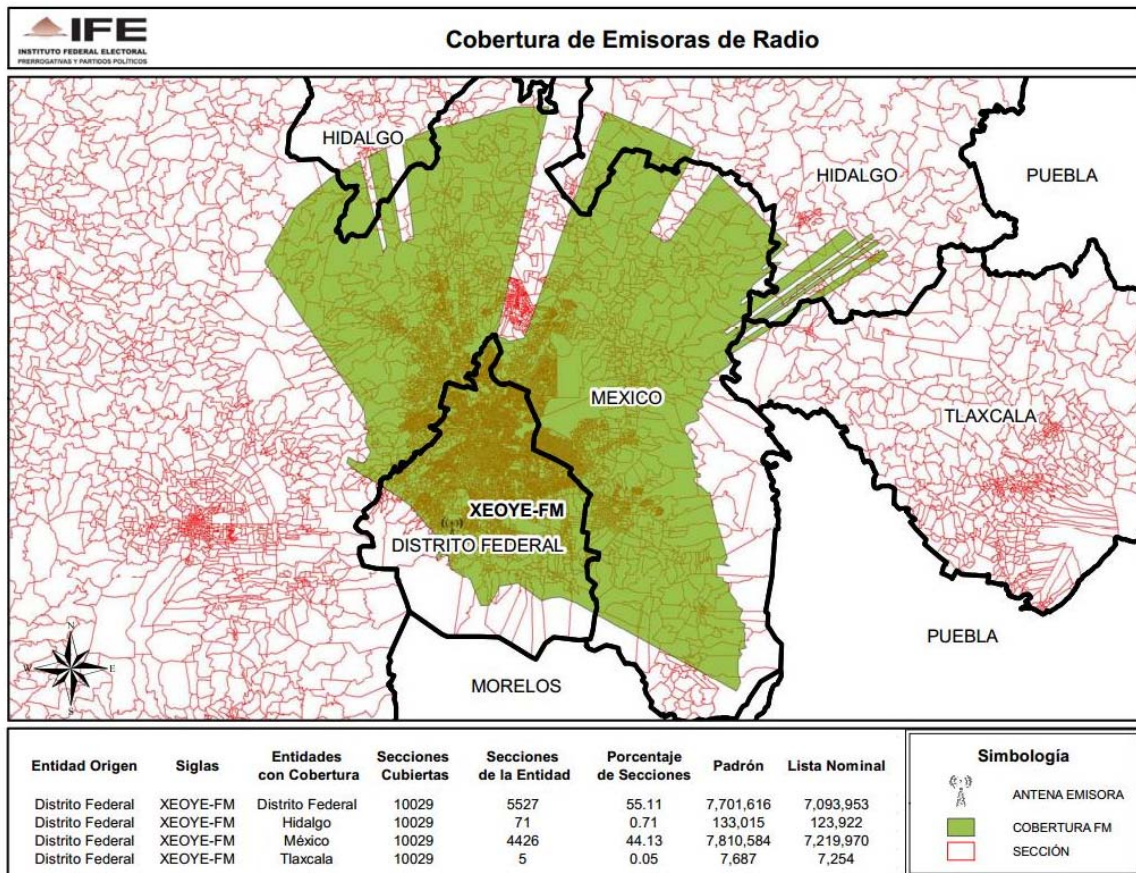

**CONSEJO GENERAL
EXP. SCG/PE/PRI/CG/3/2014**

ENTIDAD	CONCESIONARIA Y/O PERMISIONARIA	EMISORA
DISTRITO FEDERAL	Radio Proyección, S.A. de C.V.	XEOYE-FM-89.7