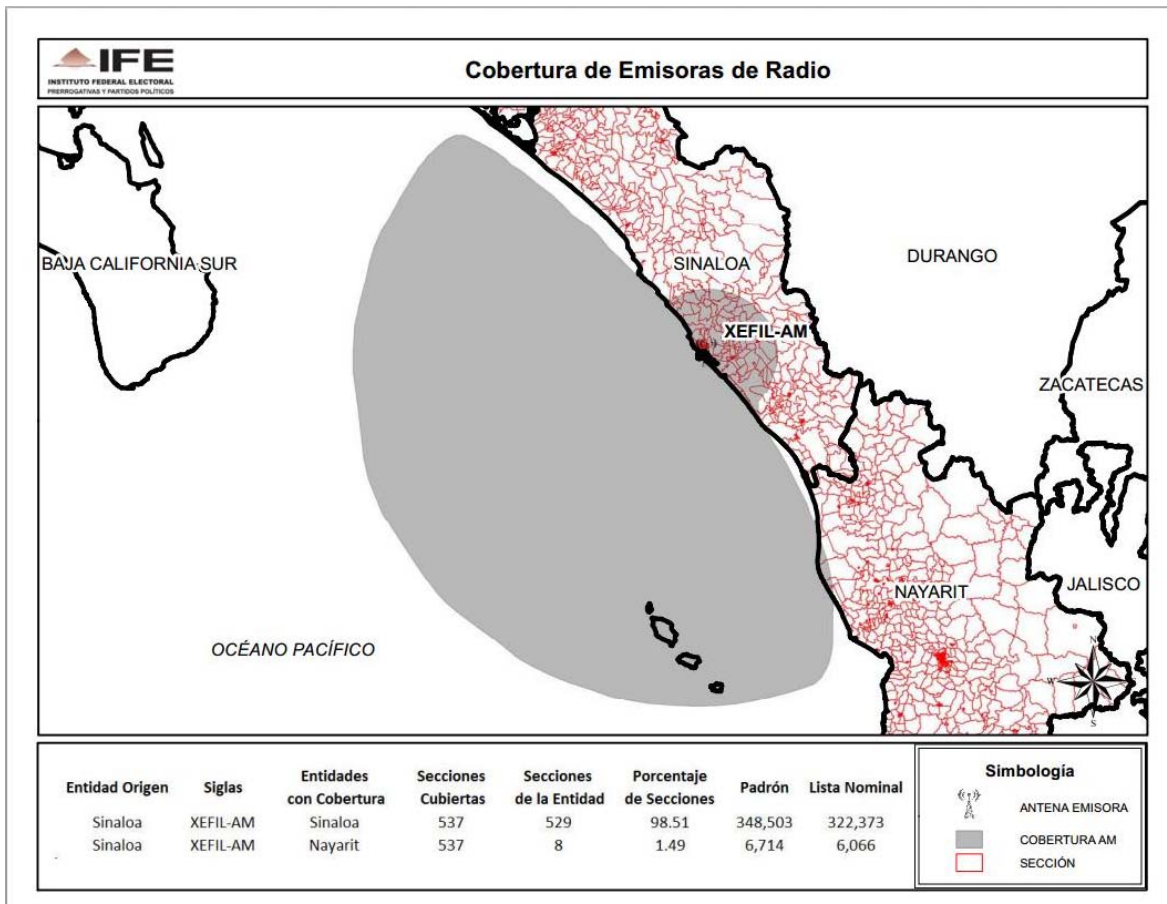

**CONSEJO GENERAL
EXP. SCG/PE/PRI/CG/3/2014**

ENTIDAD	CONCESIONARIA Y/O PERMISIONARIA	EMISORA
SINALOA	Radio XEFIL, S.A. de C.V.	XEFIL-AM-870