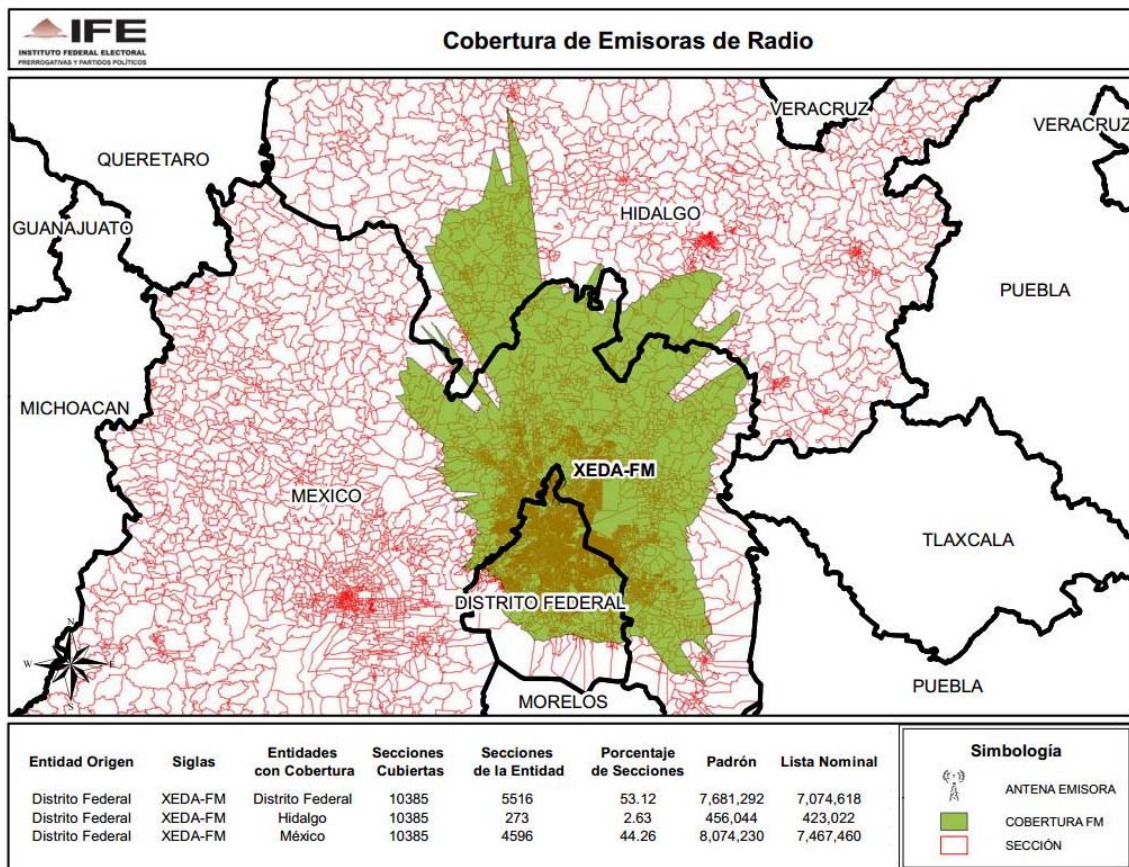

ENTIDAD	CONCESIONARIA Y/O PERMISIONARIA	EMISORA
DISTRITO FEDERAL	Imagen Telecomunicaciones, S.A. de C.V.	XEDA-FM-90.5