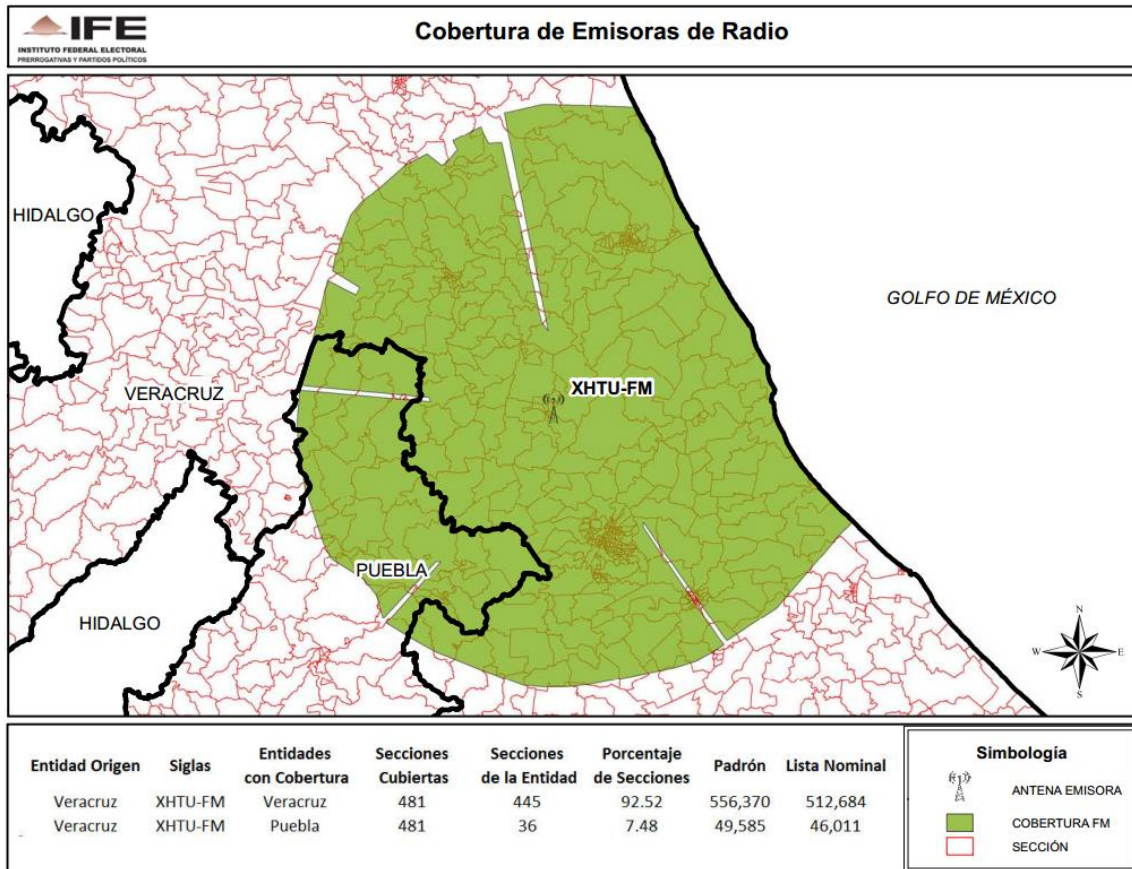

ENTIDAD	CONCESIONARIA Y/O PERMISIONARIA	EMISORA
VERACRUZ	XHTU-FM, S.A. DE C.V.	XHTU-FM-92.3