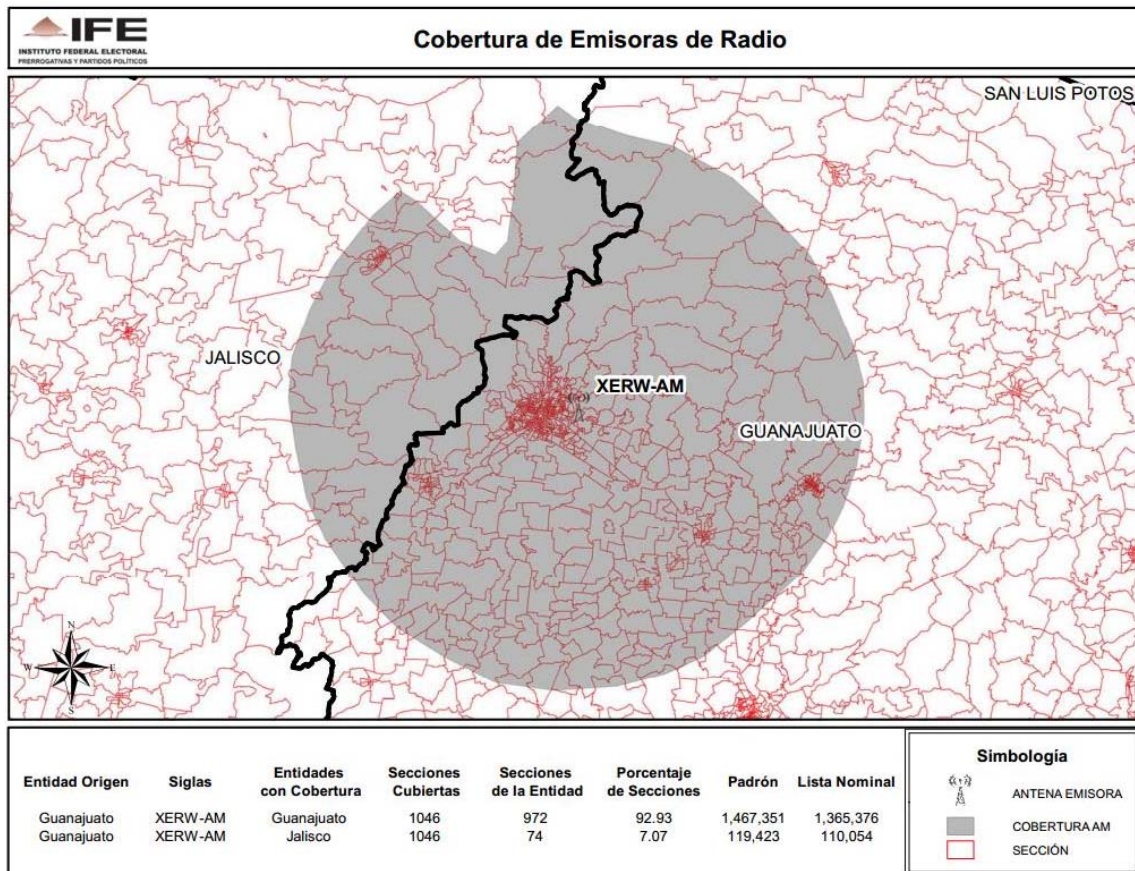

**CONSEJO GENERAL
EXP. SCG/PE/PRI/CG/3/2014**

ENTIDAD	CONCESIONARIA Y/O PERMISIONARIA	EMISORA
GUANAJUATO	Radio Transmisora del Pacífico S.A. de C.V.	XERW-AM-1390