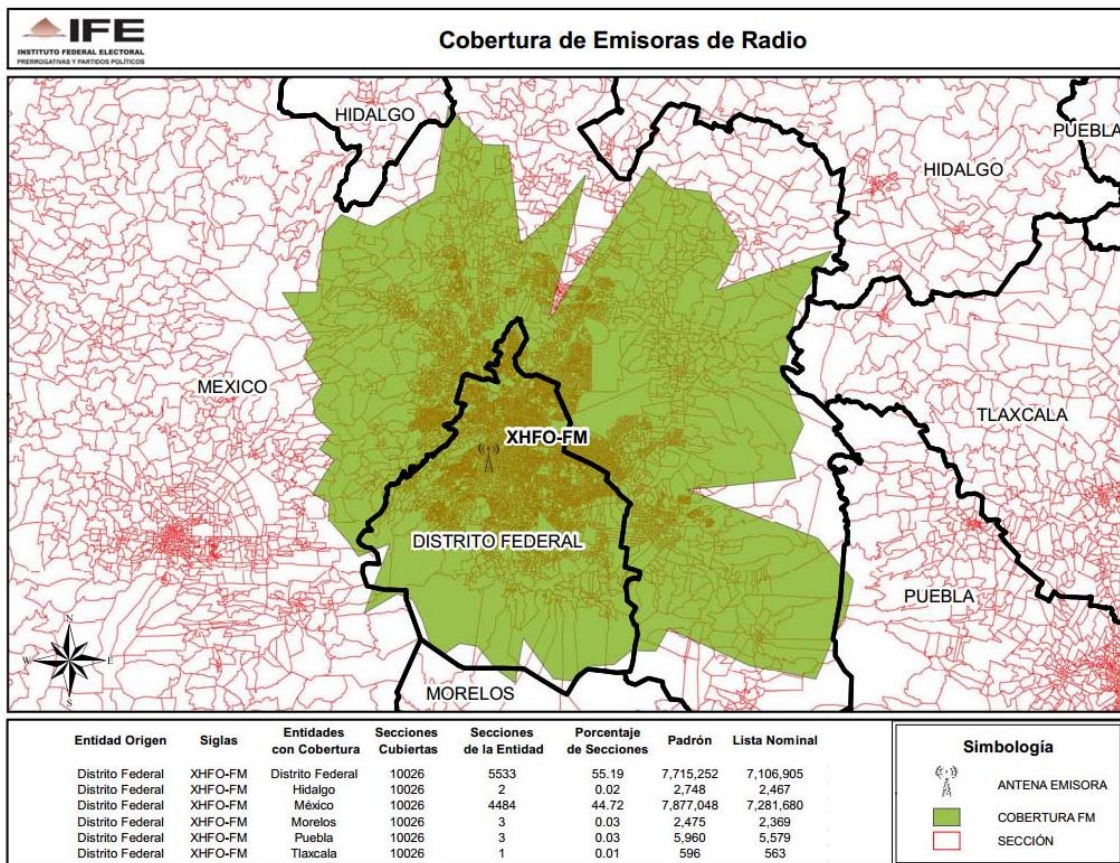

**CONSEJO GENERAL
EXP. SCG/PE/PRI/CG/3/2014**

ENTIDAD	CONCESIONARIA Y/O PERMISIONARIA	EMISORA
DISTRITO FEDERAL	Grupo Radial Siete, S.A. de C.V.	XHFO-FM-92.1