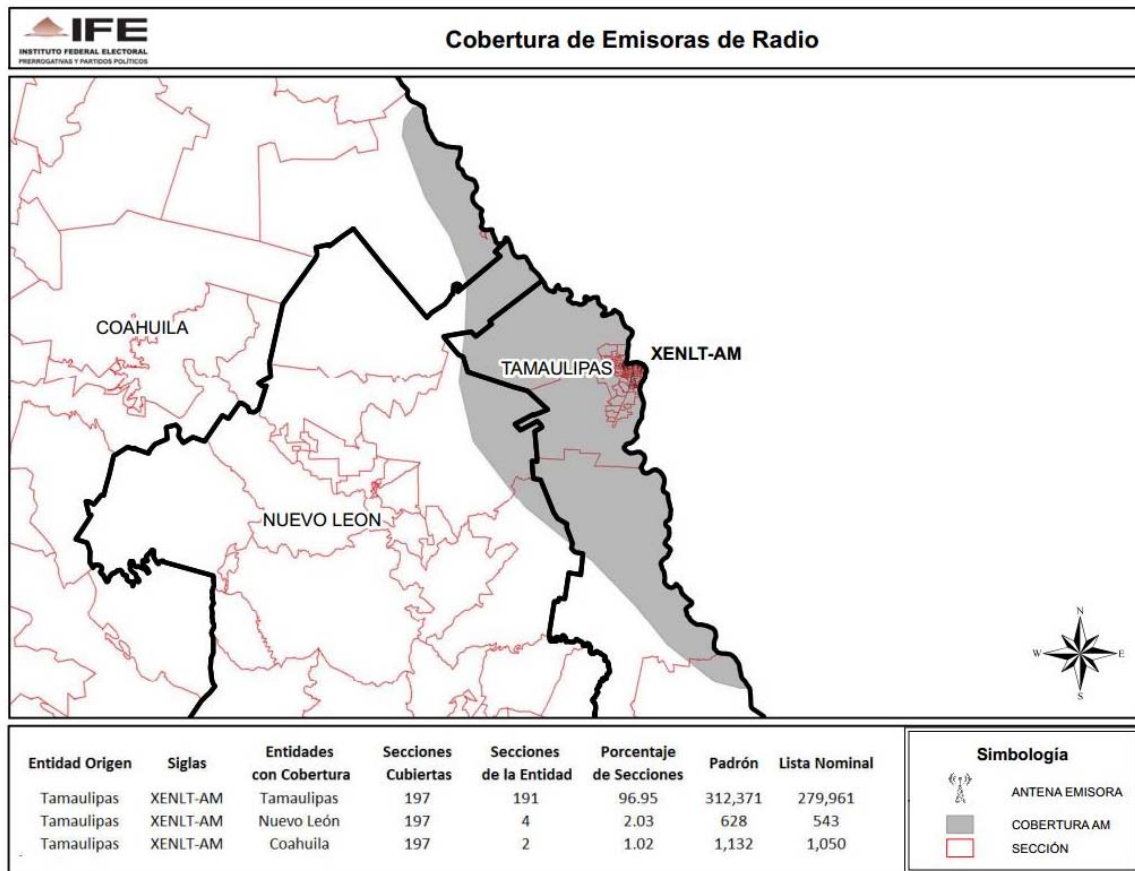

**CONSEJO GENERAL
EXP. SCG/PE/PRI/CG/3/2014**

ENTIDAD	CONCESIONARIA Y/O PERMISIONARIA	EMISORA
TAMAULIPAS	Radio Fórmula del Norte, S.A. de C.V.	XENLT-AM-1000