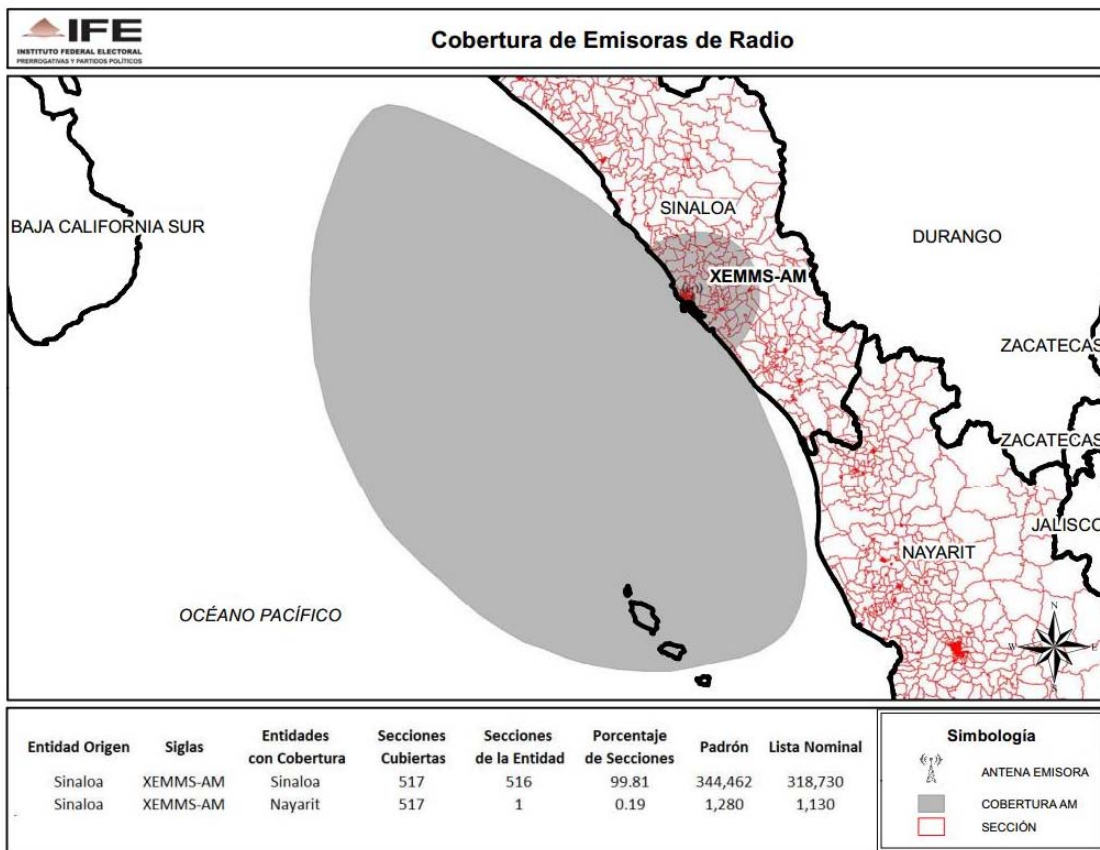

**CONSEJO GENERAL
EXP. SCG/PE/PRI/CG/3/2014**

ENTIDAD	CONCESIONARIA Y/O PERMISIONARIA	EMISORA
SINALOA	Radio Mil de Mazatlán, S.A. de C.V.	XEMMS-AM-1000