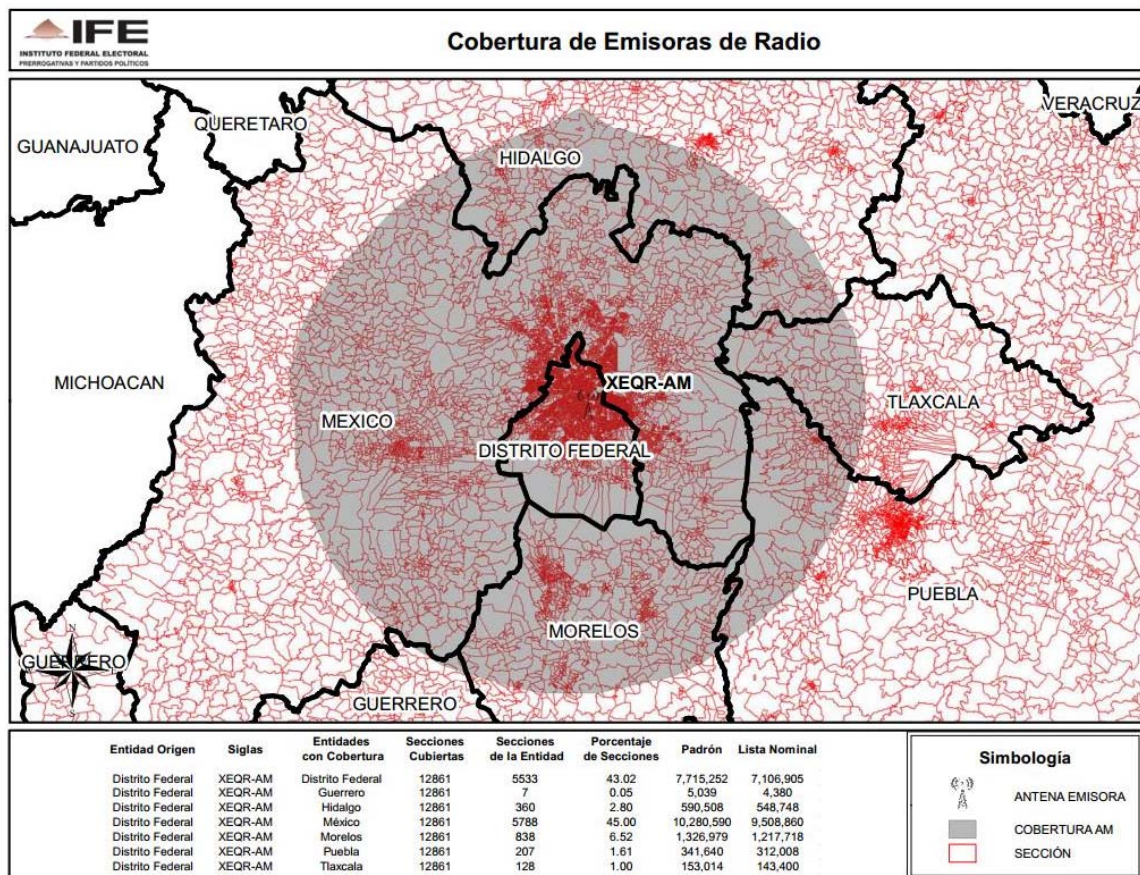

ENTIDAD	CONCESIONARIA Y/O PERMISIONARIA	EMISORA
DISTRITO FEDERAL	XEQR, S.A. de C.V.	XEQR-AM-1030