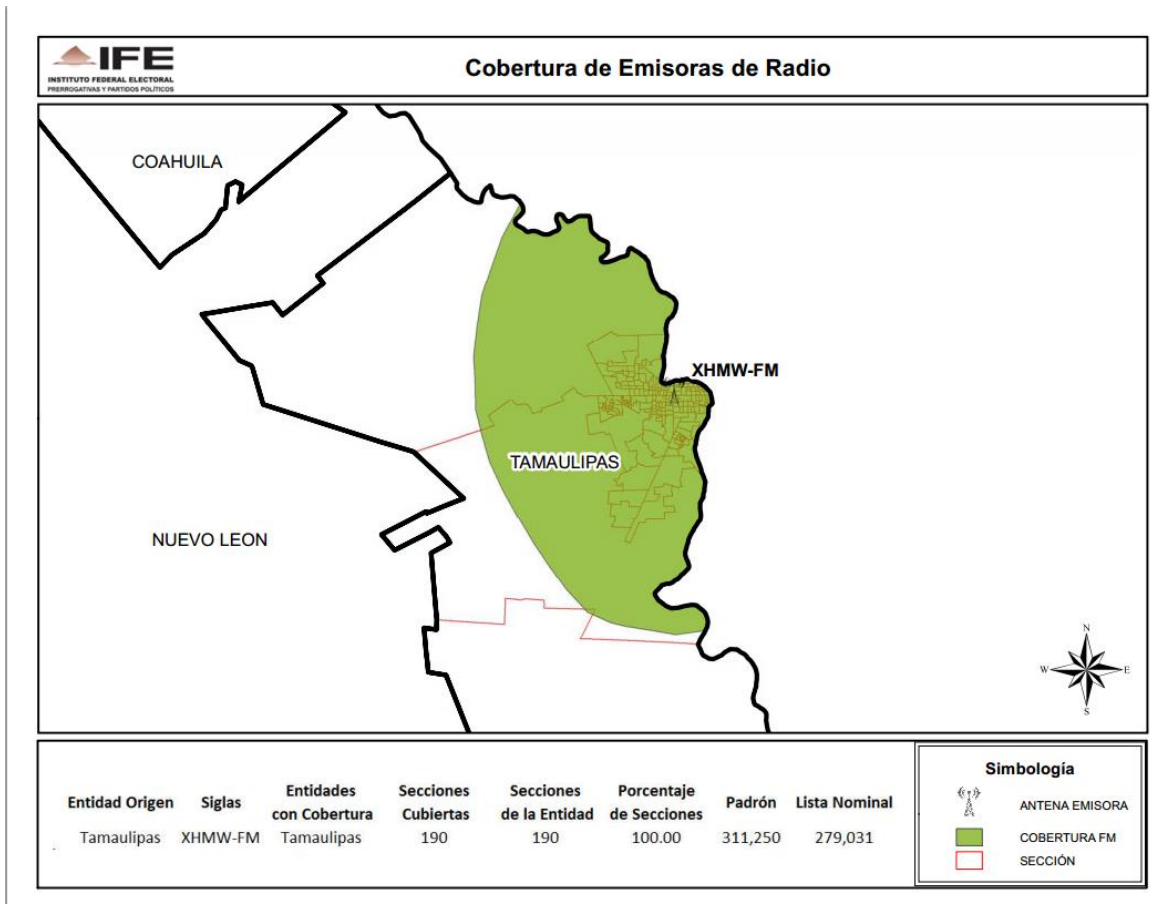

**CONSEJO GENERAL
EXP. SCG/PE/PRI/CG/3/2014**

ENTIDAD	CONCESIONARIA Y/O PERMISIONARIA	EMISORA
TAMAULIPAS	XHMW-FM, S.A. de C.V.	XHMW-FM-102.3