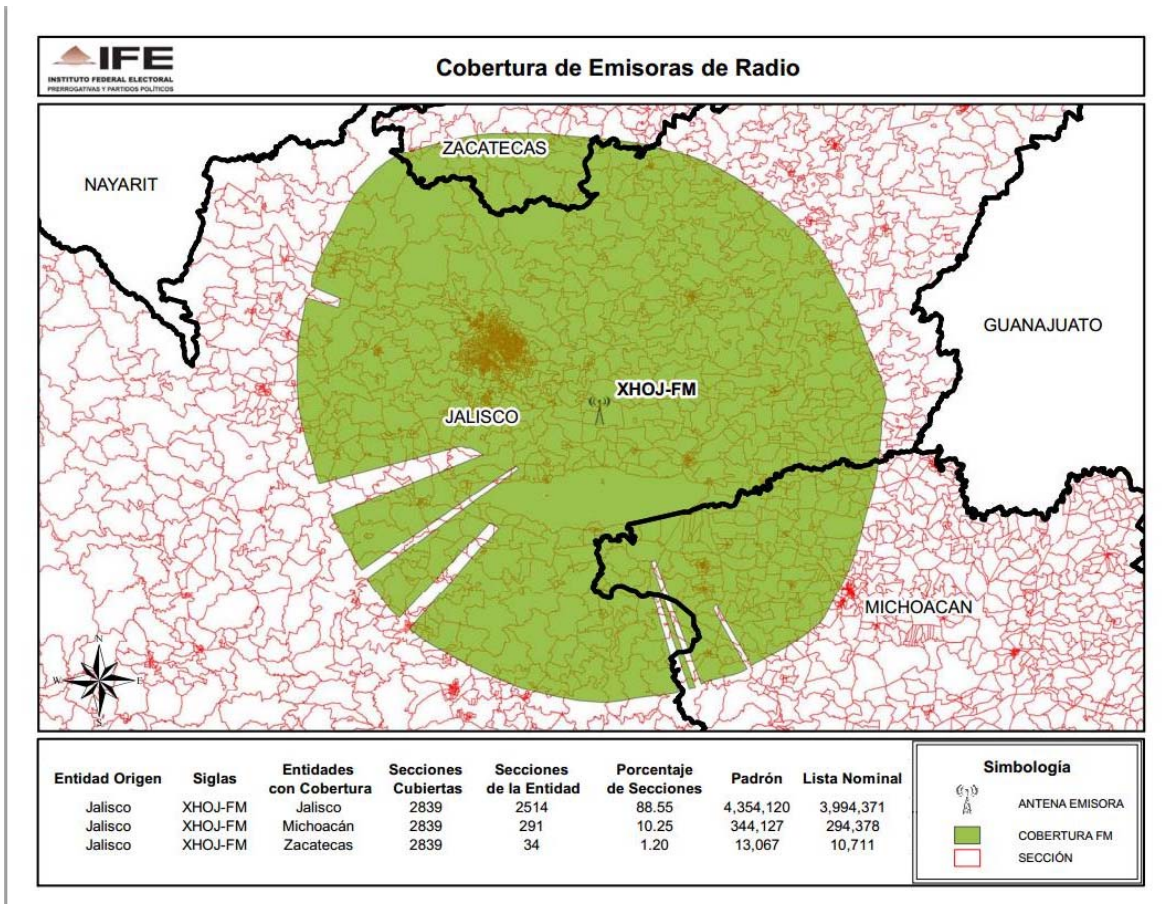

ENTIDAD	CONCESIONARIA Y/O PERMISIONARIA	EMISORA
GUANAJUATO	XHML-FM, S.A. de C.V.	XHML-FM-90.3

**CONSEJO GENERAL
EXP. SCG/PE/PRI/CG/3/2014**

ENTIDAD	CONCESIONARIA Y/O PERMISIONARIA	EMISORA
JALISCO	XHOJ-FM, S.A. de C.V.	XHOJ-FM-106.7