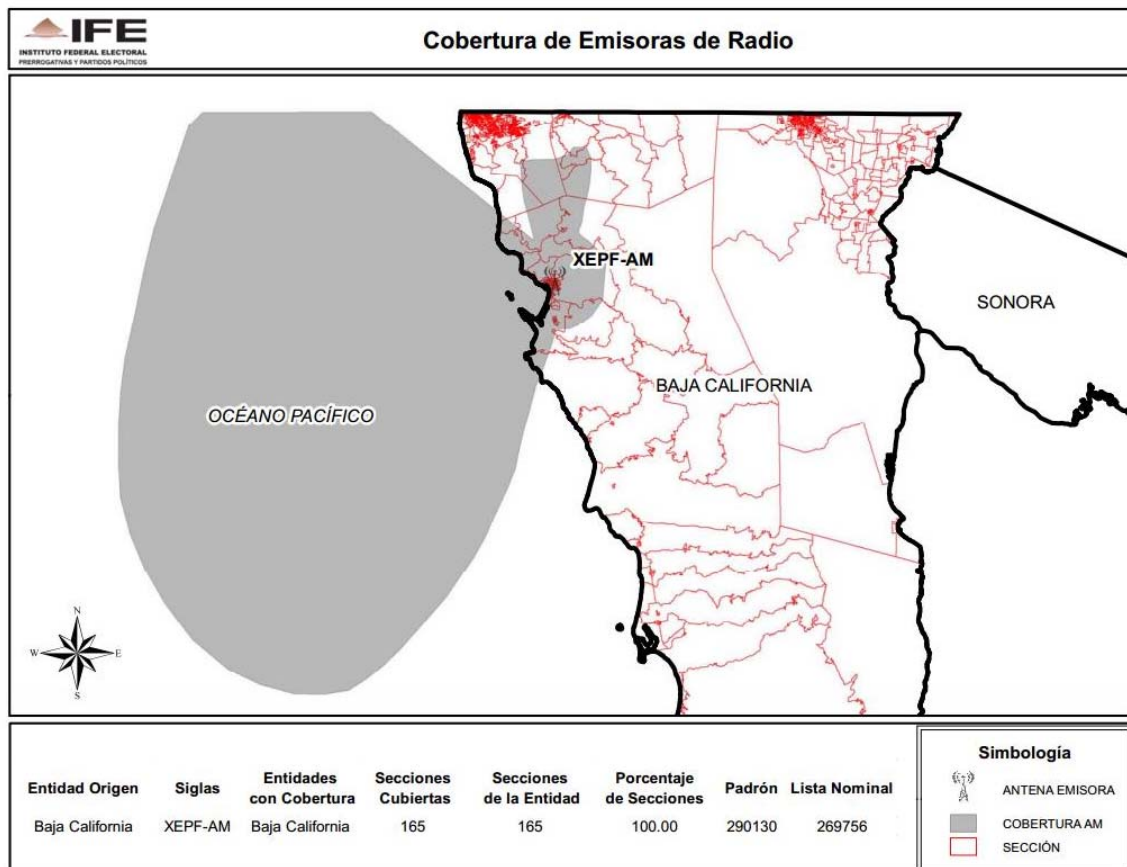

**CONSEJO GENERAL
EXP. SCG/PE/PRI/CG/3/2014**

ENTIDAD	CONCESIONARIA Y/O PERMISIONARIA	EMISORA
BAJA CALIFORNIA	Gloria Herminia Enciso Power	XEHC-AM-1590

**CONSEJO GENERAL
EXP. SCG/PE/PRI/CG/3/2014**

ENTIDAD	CONCESIONARIA Y/O PERMISIONARIA	EMISORA
BAJA CALIFORNIA	Gloria Herminia Enciso Power, Gloria Herminia, Maricel, José Enrique, Marcia, Claudia Beatriz y Laura Elena, todos de Apellidos Jiménez Enciso	XEPF-AM-1400