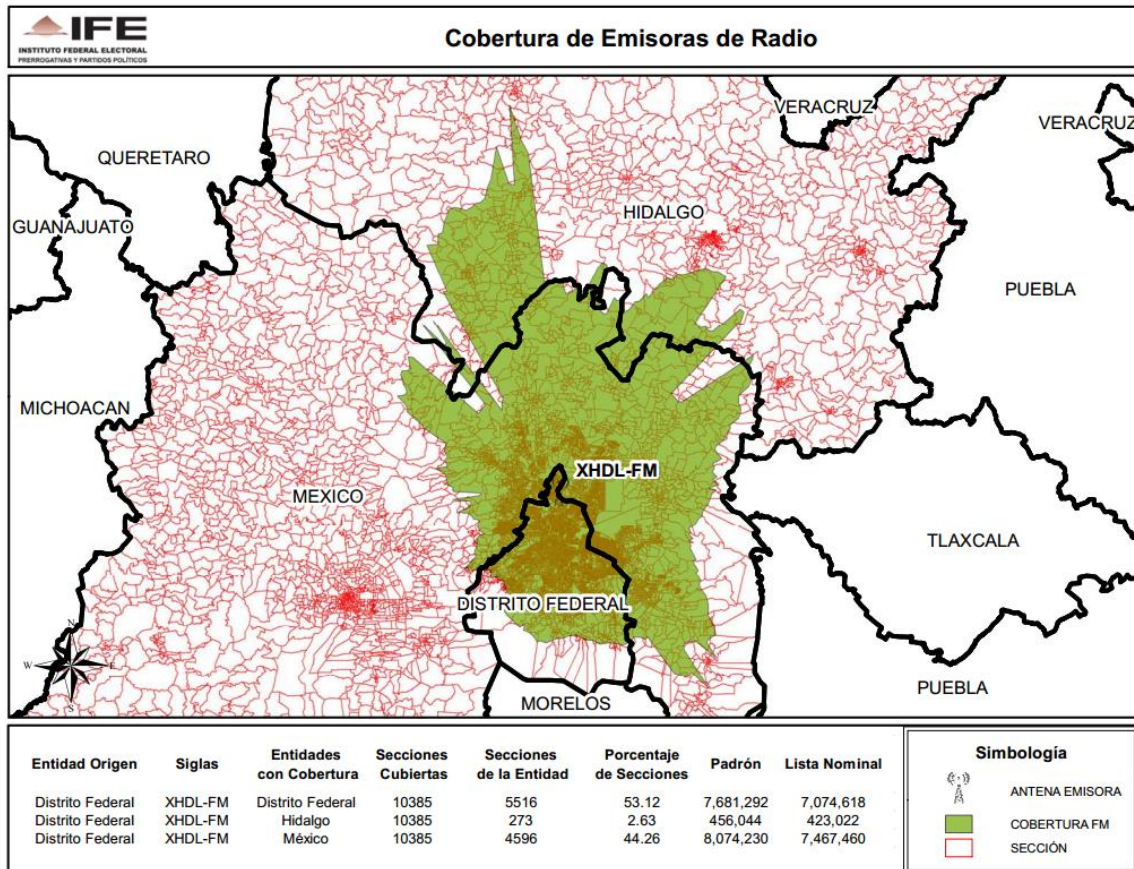

ENTIDAD	CONCESIONARIA Y/O PERMISIONARIA	EMISORA
DISTRITO FEDERAL	Imagen Telecomunicaciones, S.A. de C.V.	XHDL-FM-98.5

**CONSEJO GENERAL
EXP. SCG/PE/PRI/CG/3/2014**

ENTIDAD	CONCESIONARIA Y/O PERMISIONARIA	EMISORA
COAHUILA	Impulsora Radial del Norte, S.A. de C.V.	XHSG-FM-99.9