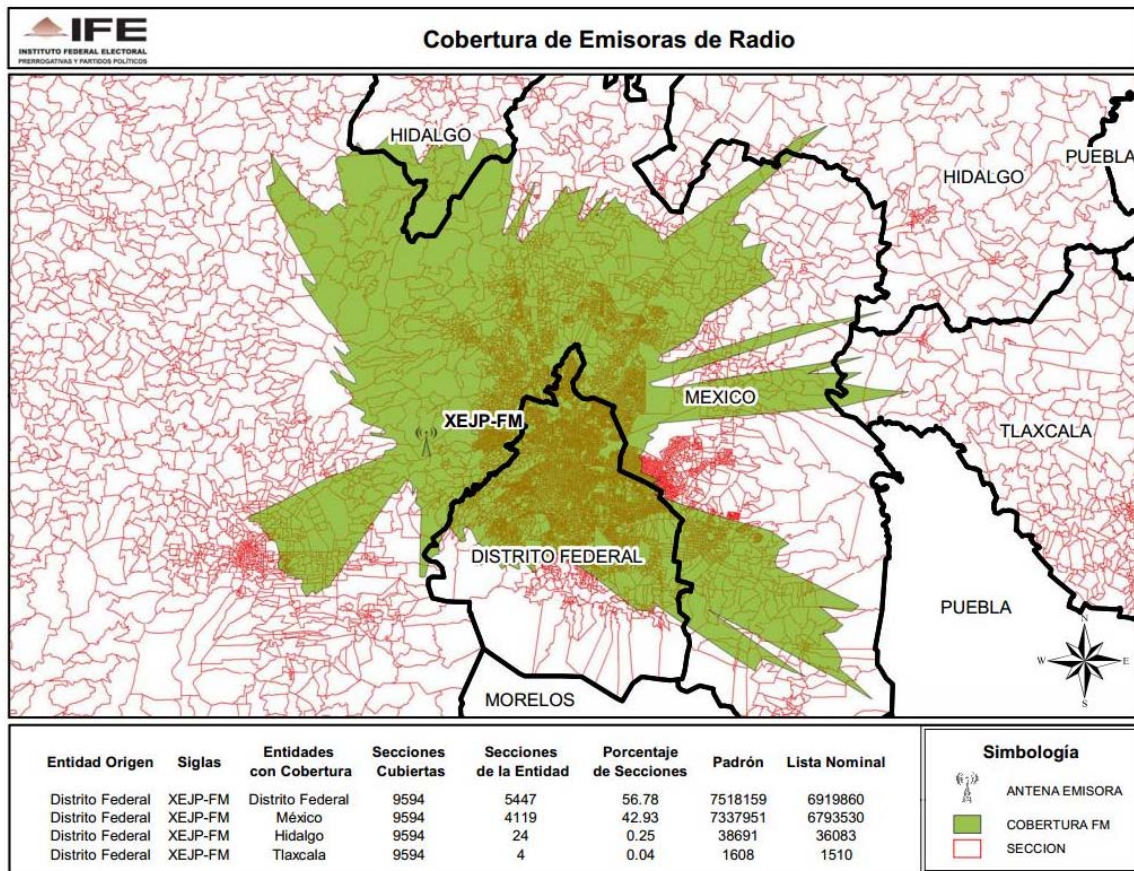

**CONSEJO GENERAL
EXP. SCG/PE/PRI/CG/3/2014**

ENTIDAD	CONCESIONARIA Y/O PERMISIONARIA	EMISORA
DISTRITO FEDERAL	XEJP-FM, S.A.	XEJP-FM-93.7