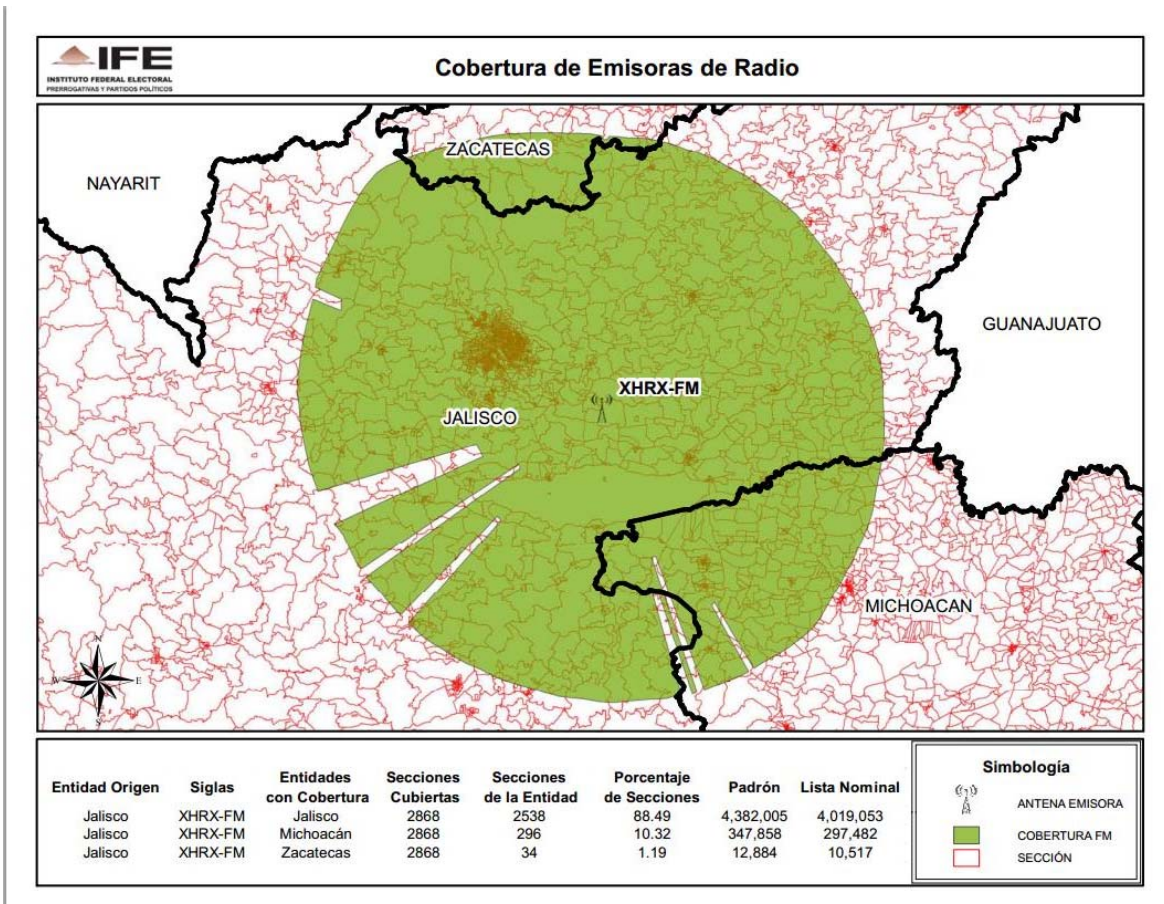

ENTIDAD	CONCESIONARIA Y/O PERMISIONARIA	EMISORA
JALISCO	XHRX-FM, S.A. de C.V.	XHRX-FM-103.5