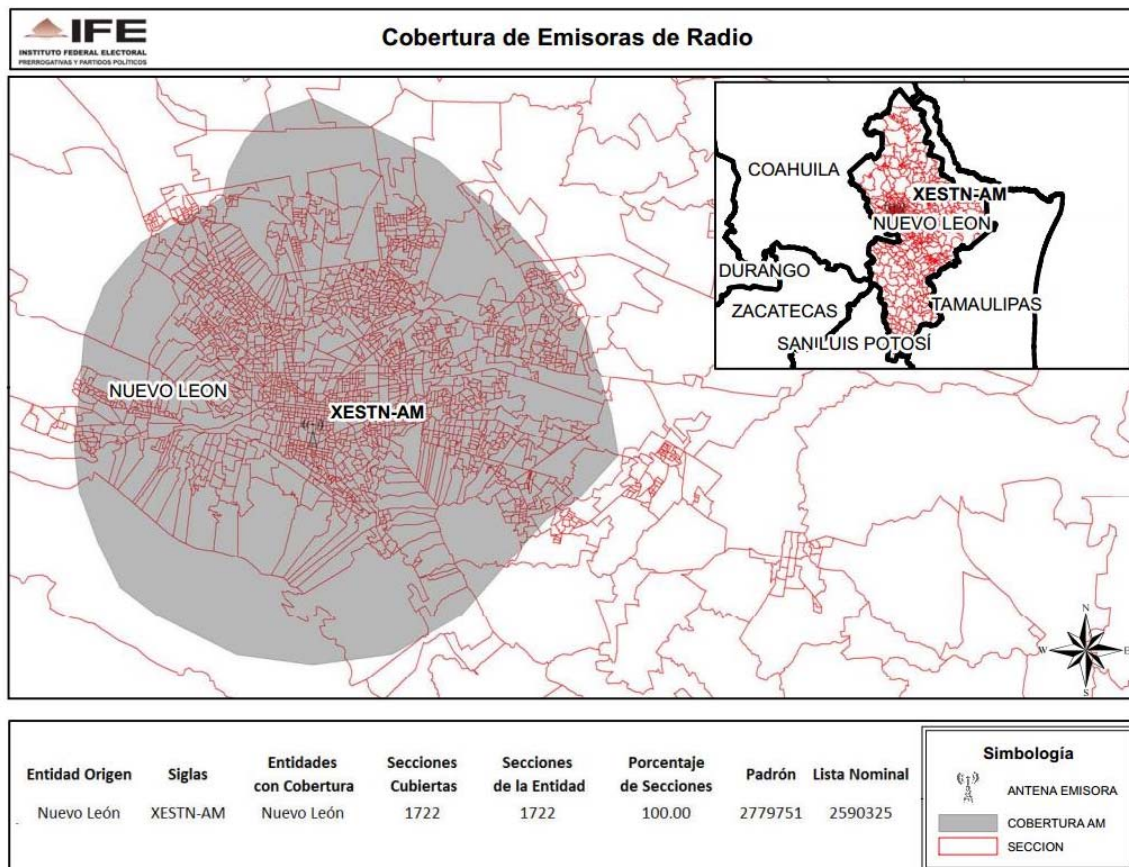

**CONSEJO GENERAL
EXP. SCG/PE/PRI/CG/3/2014**

ENTIDAD	CONCESIONARIA Y/O PERMISIONARIA	EMISORA
NUEVO LEÓN	Radio Red, S.A. de C.V.	XESTN-AM-1540