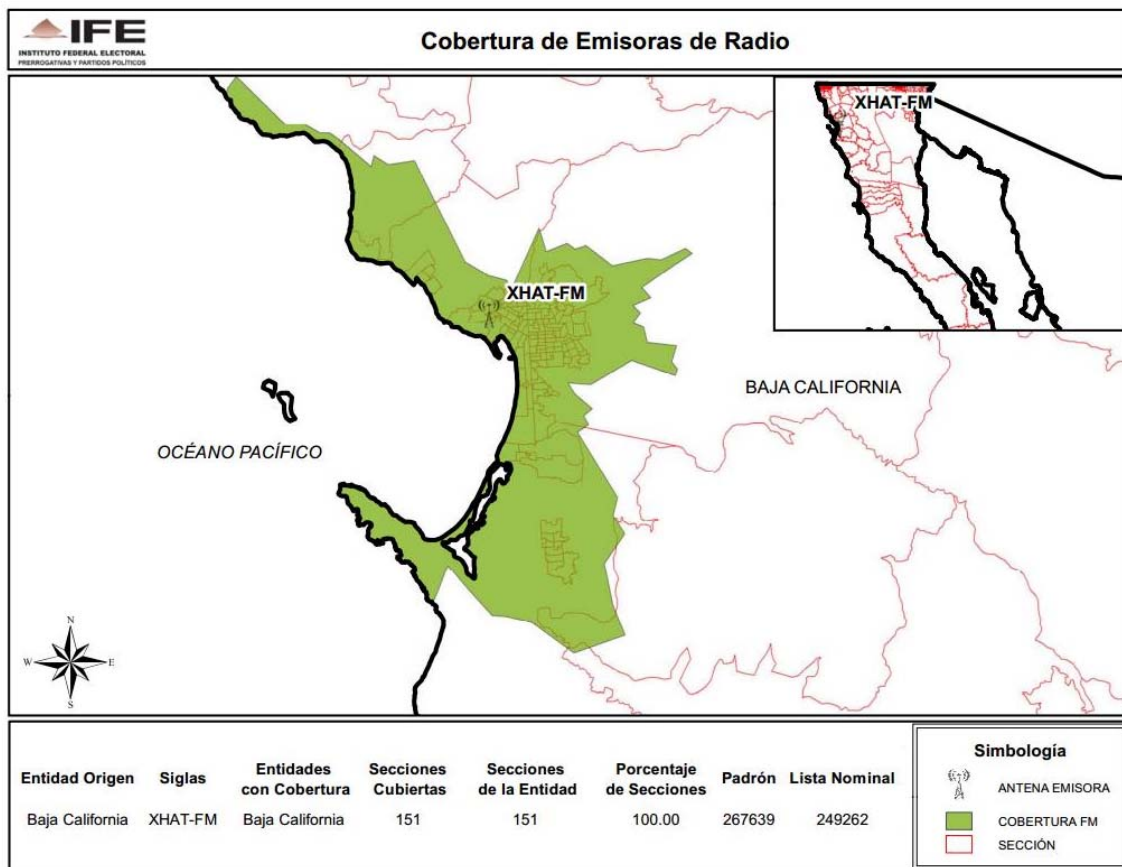

**CONSEJO GENERAL
EXP. SCG/PE/PRI/CG/3/2014**

ENTIDAD	CONCESIONARIA Y/O PERMISIONARIA	EMISORA
BAJA CALIFORNIA	Radio Integral, S.A. de C.V.	XHAT-FM-101.1