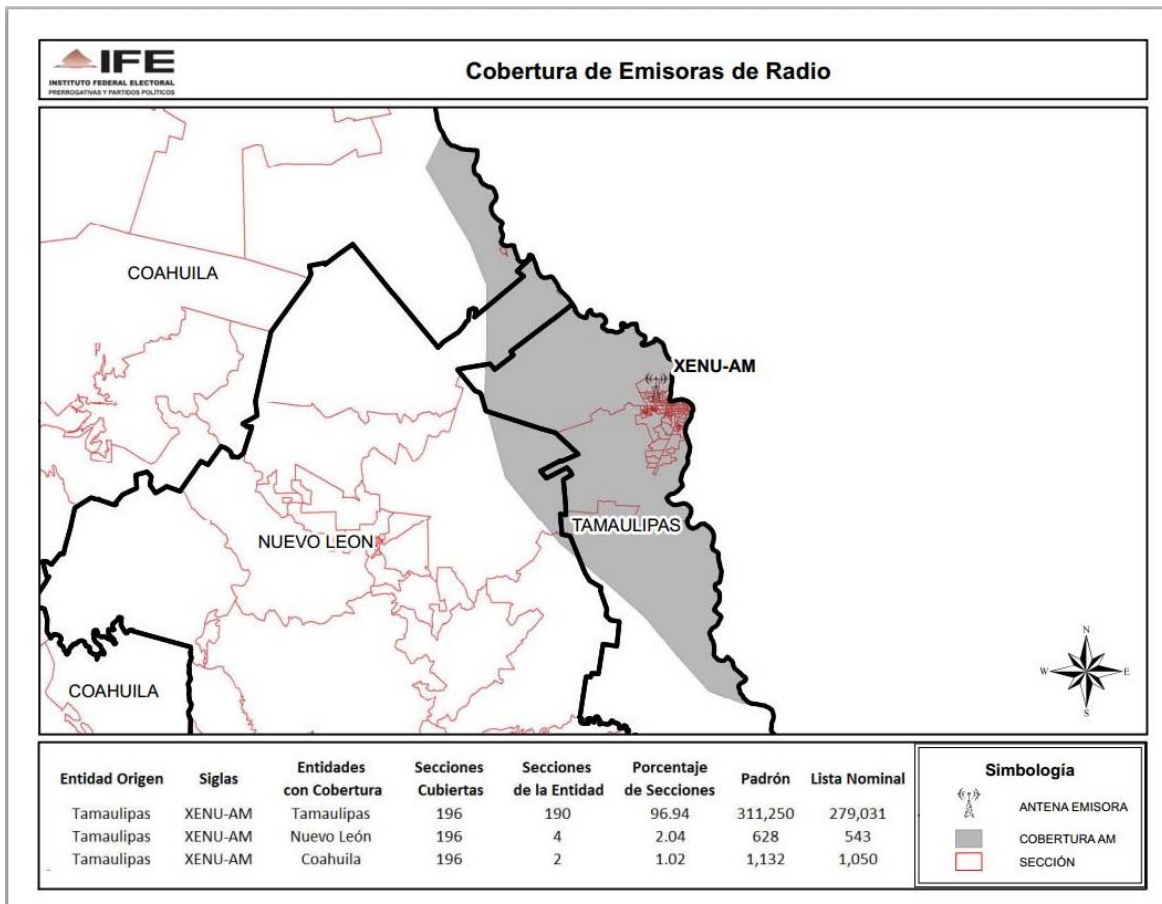

ENTIDAD	CONCESIONARIA Y/O PERMISIONARIA	EMISORA
TAMAULIPAS	Publicidad Unida del Norte, S.A. de C.V.	XENU-AM-1550