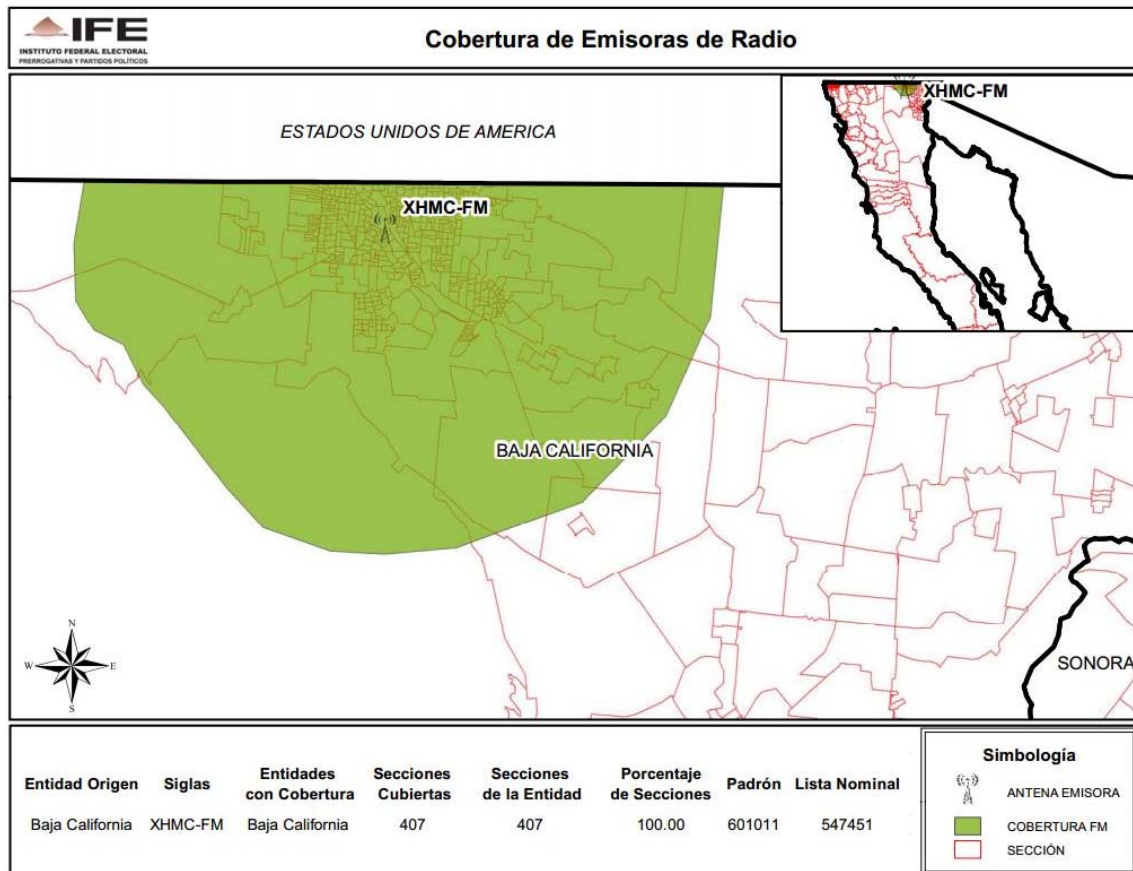

ENTIDAD	CONCESIONARIA Y/O PERMISIONARIA	EMISORA
NUEVO LEÓN	Radio Red, S.A. de C.V.	XESTN-AM-1540

ENTIDAD	CONCESIONARIA Y/O PERMISIONARIA	EMISORA
BAJA CALIFORNIA	Radiodifusora XHMC, S.A. de C.V.	XHMC-FM-104.9