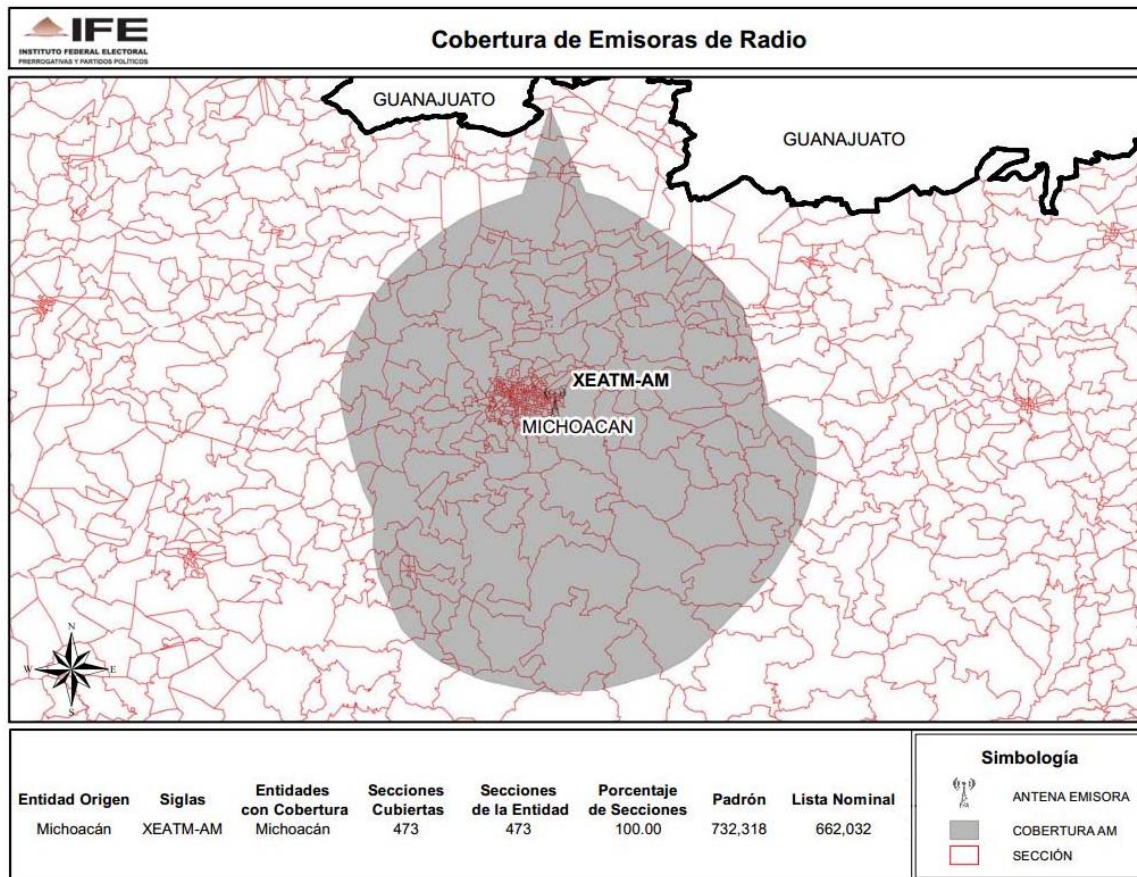

**CONSEJO GENERAL
EXP. SCG/PE/PRI/CG/3/2014**

ENTIDAD	CONCESIONARIA Y/O PERMISIONARIA	EMISORA
MICHOACÁN	Sucn. De José Laris Iturbide	XEATM-AM-990