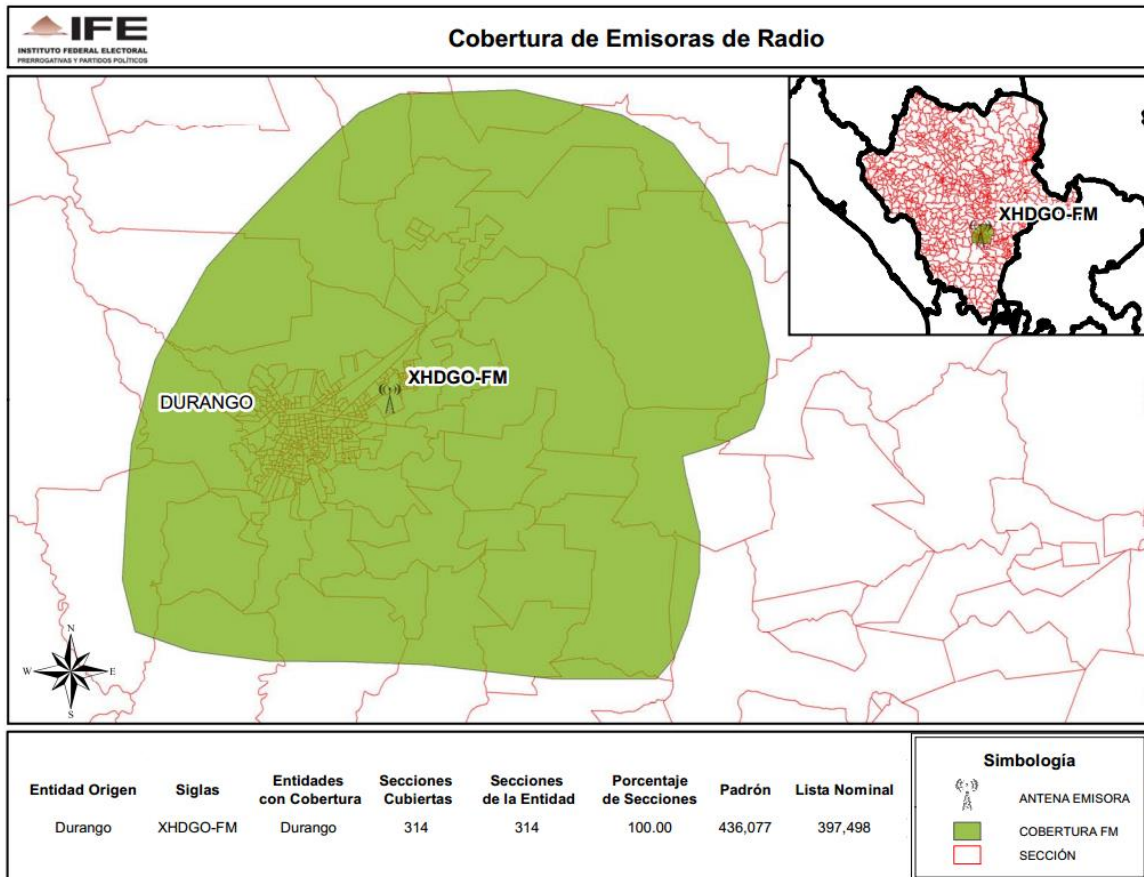

**CONSEJO GENERAL
EXP. SCG/PE/PRI/CG/3/2014**

ENTIDAD	CONCESIONARIA Y/O PERMISIONARIA	EMISORA
DURANGO	Radio Durango, S.A.	XHDGO-FM-103.7