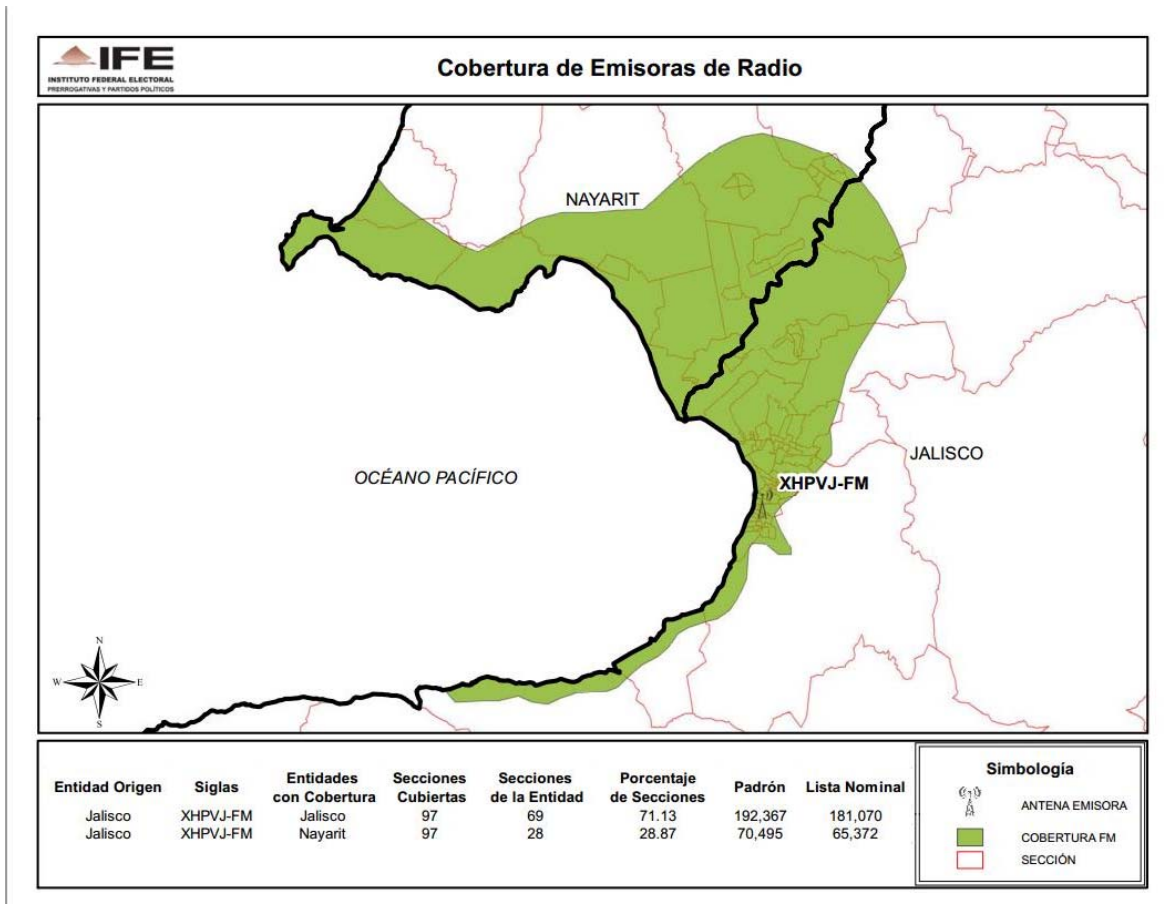

**CONSEJO GENERAL
EXP. SCG/PE/PRI/CG/3/2014**

ENTIDAD	CONCESIONARIA Y/O PERMISIONARIA	EMISORA
JALISCO	XEPVJ-AM, S.A. de C.V.	XHPVJ-FM-94.3