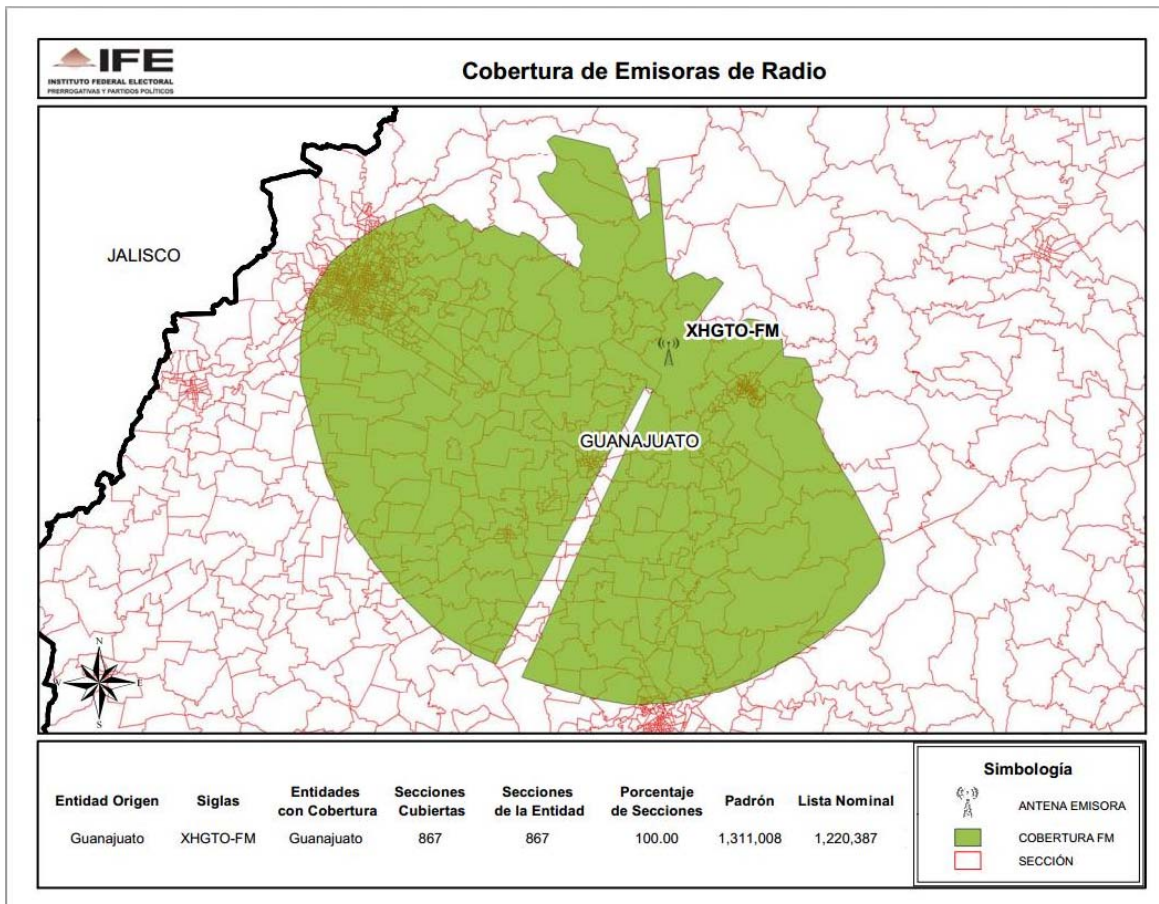

**CONSEJO GENERAL
EXP. SCG/PE/PRI/CG/3/2014**

ENTIDAD	CONCESIONARIA Y/O PERMISIONARIA	EMISORA
GUANAJUATO	XEGTO, S.A.	XHGTO-FM-95.9