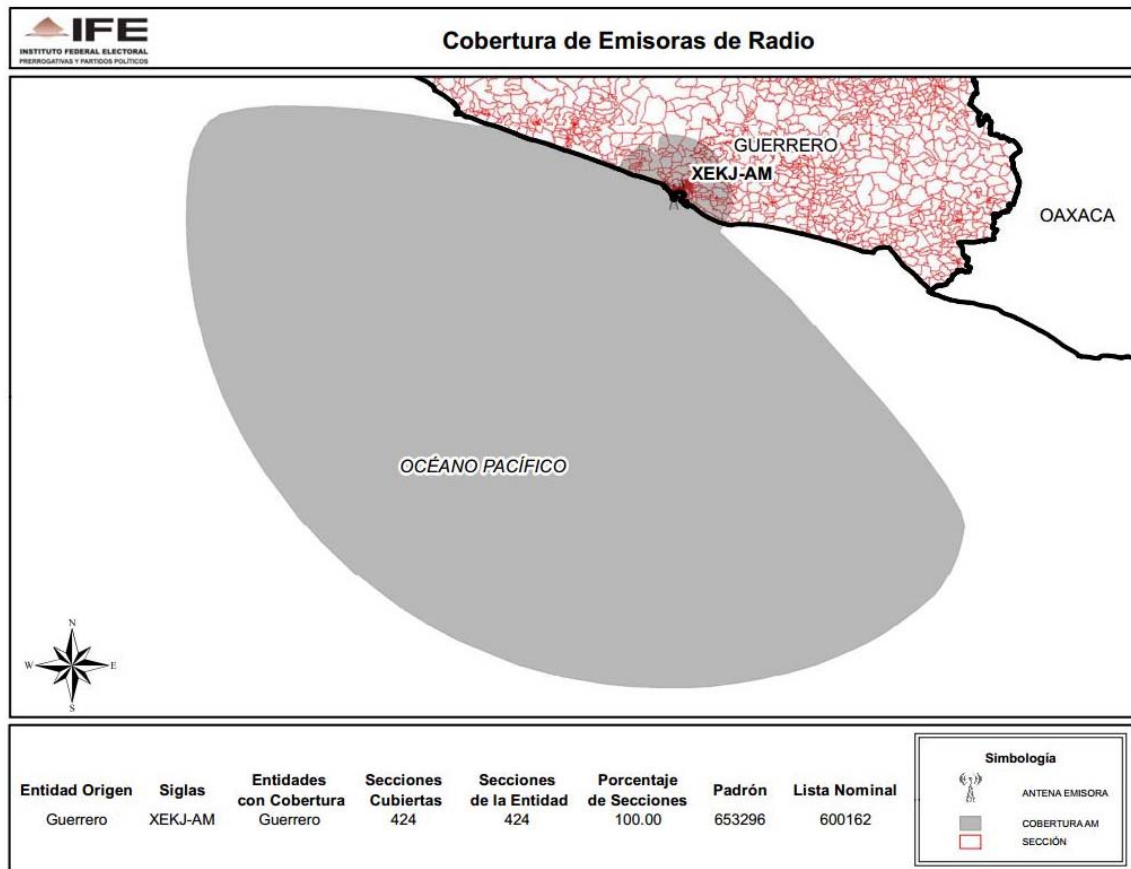

**CONSEJO GENERAL
EXP. SCG/PE/PRI/CG/3/2014**

ENTIDAD	CONCESIONARIA Y/O PERMISIONARIA	EMISORA
GUERRERO	Radio Mar, S.A.	XEKJ-AM-1400