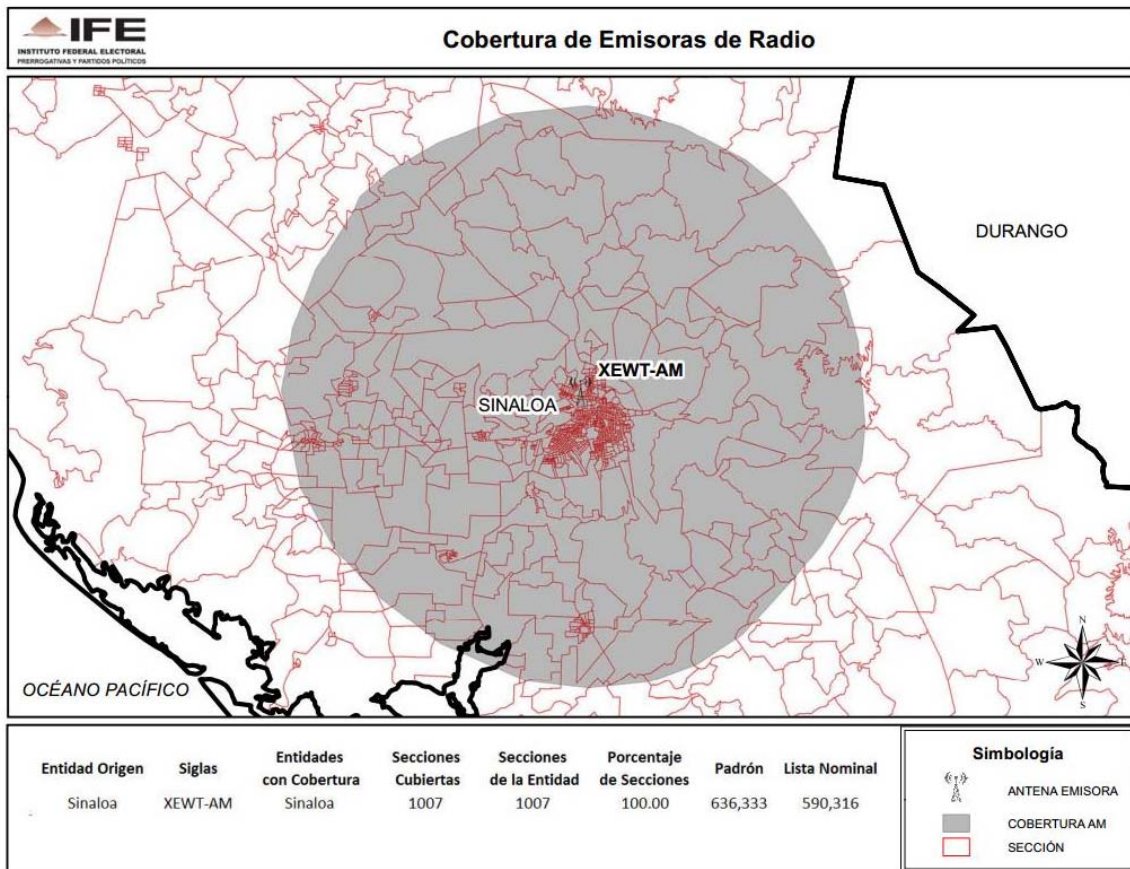

**CONSEJO GENERAL
EXP. SCG/PE/PRI/CG/3/2014**

ENTIDAD	CONCESIONARIA Y/O PERMISIONARIA	EMISORA
SINALOA	Radio Unido, S.A.	XEWT-AM-1200