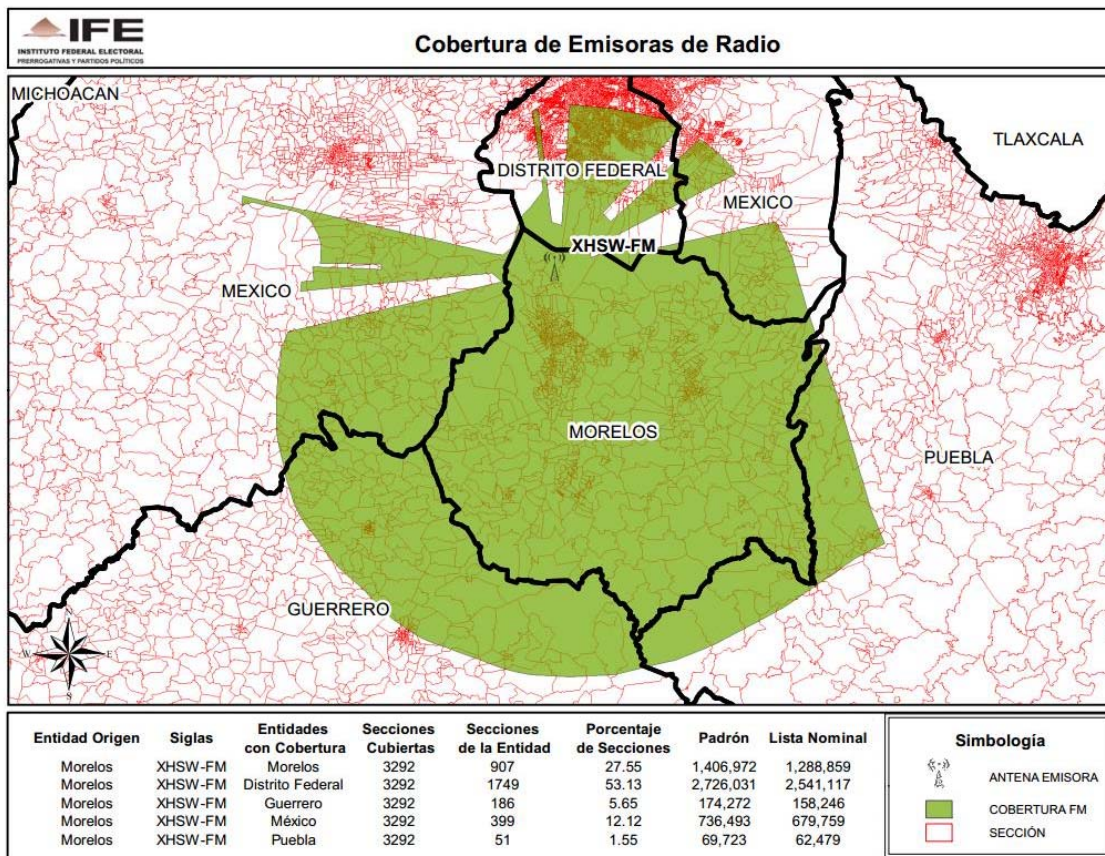

ENTIDAD	CONCESIONARIA Y/O PERMISIONARIA	EMISORA
MORELOS	XHSW-FM, S.A. de C.V.	XHSW-FM-94.9