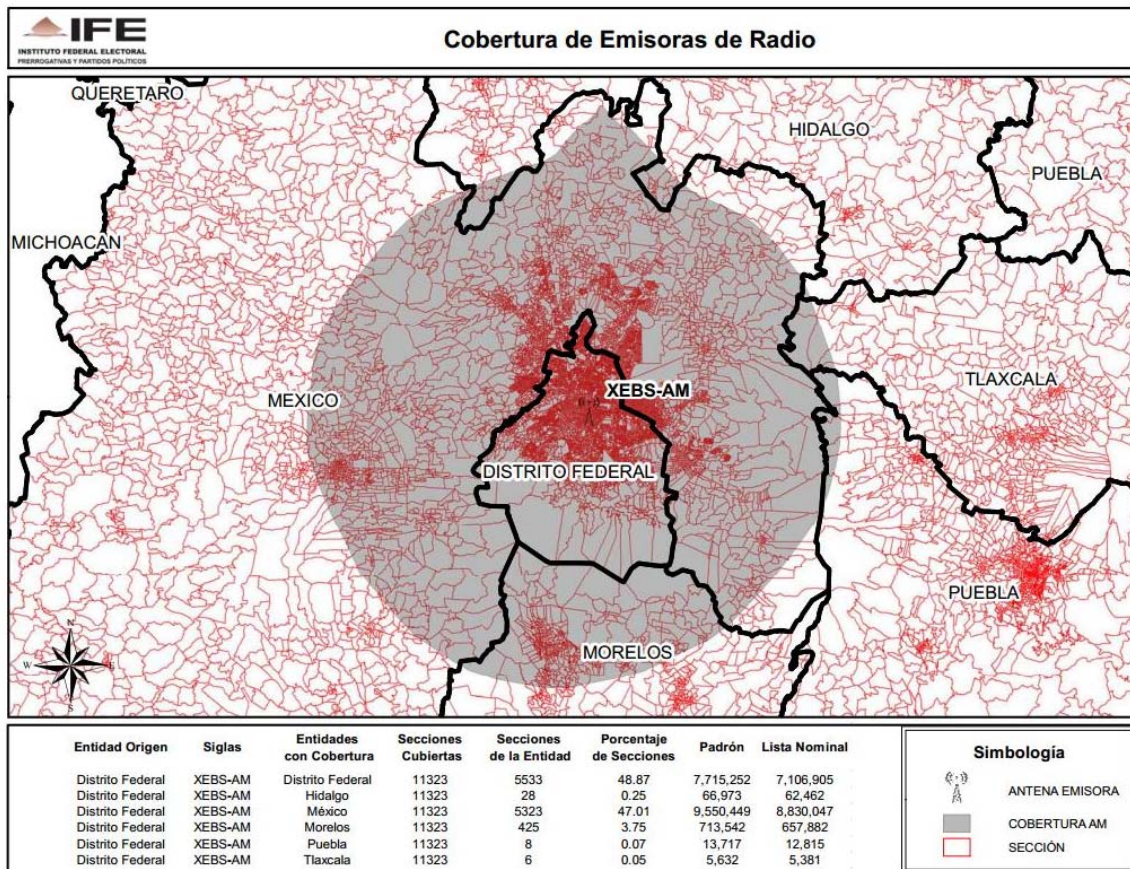

**CONSEJO GENERAL
EXP. SCG/PE/PRI/CG/3/2014**

ENTIDAD	CONCESIONARIA Y/O PERMISIONARIA	EMISORA
DISTRITO FEDERAL	Hispano Mexicano, S.A. de C.V.	XEBS-AM-1410