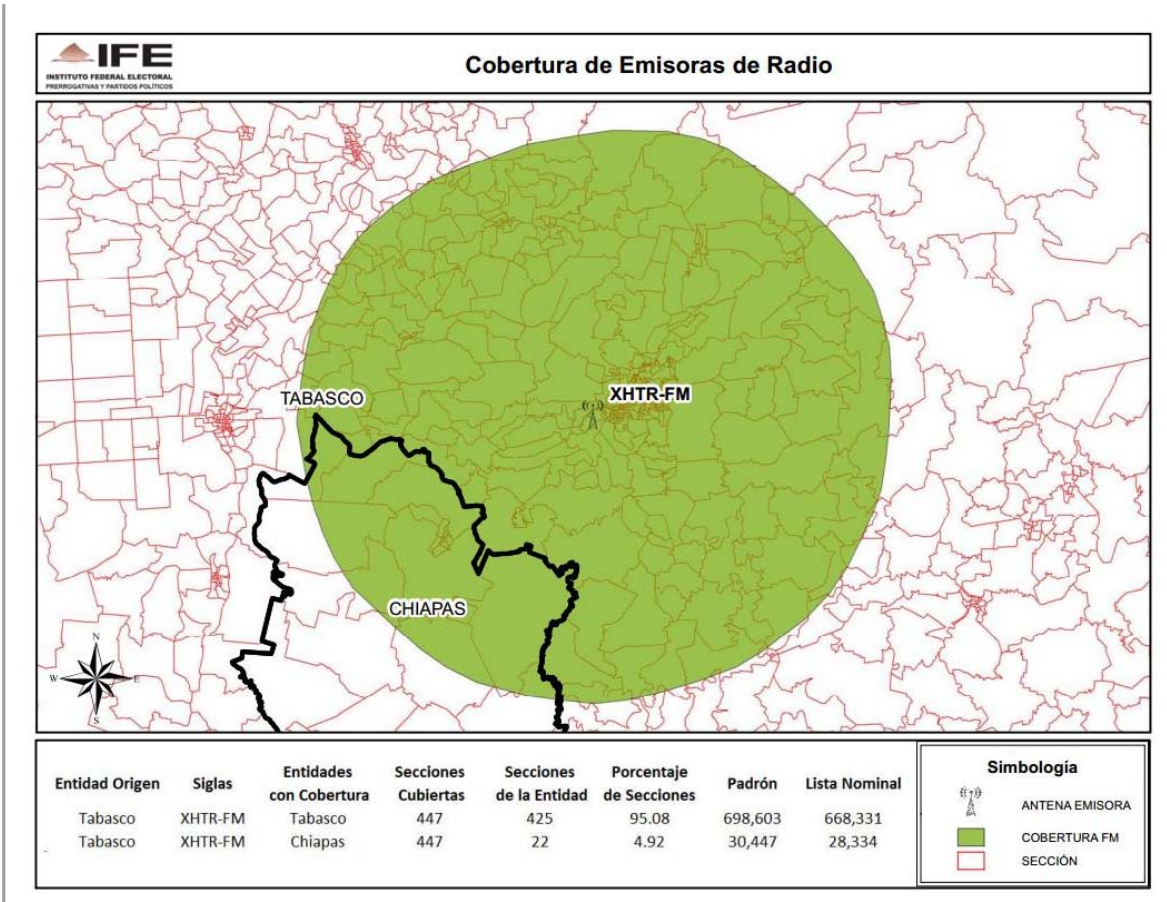

**CONSEJO GENERAL
EXP. SCG/PE/PRI/CG/3/2014**

ENTIDAD	CONCESIONARIA Y/O PERMISIONARIA	EMISORA
TABASCO	Radio Teponaztli, S.A.	XHTR-FM-92.5