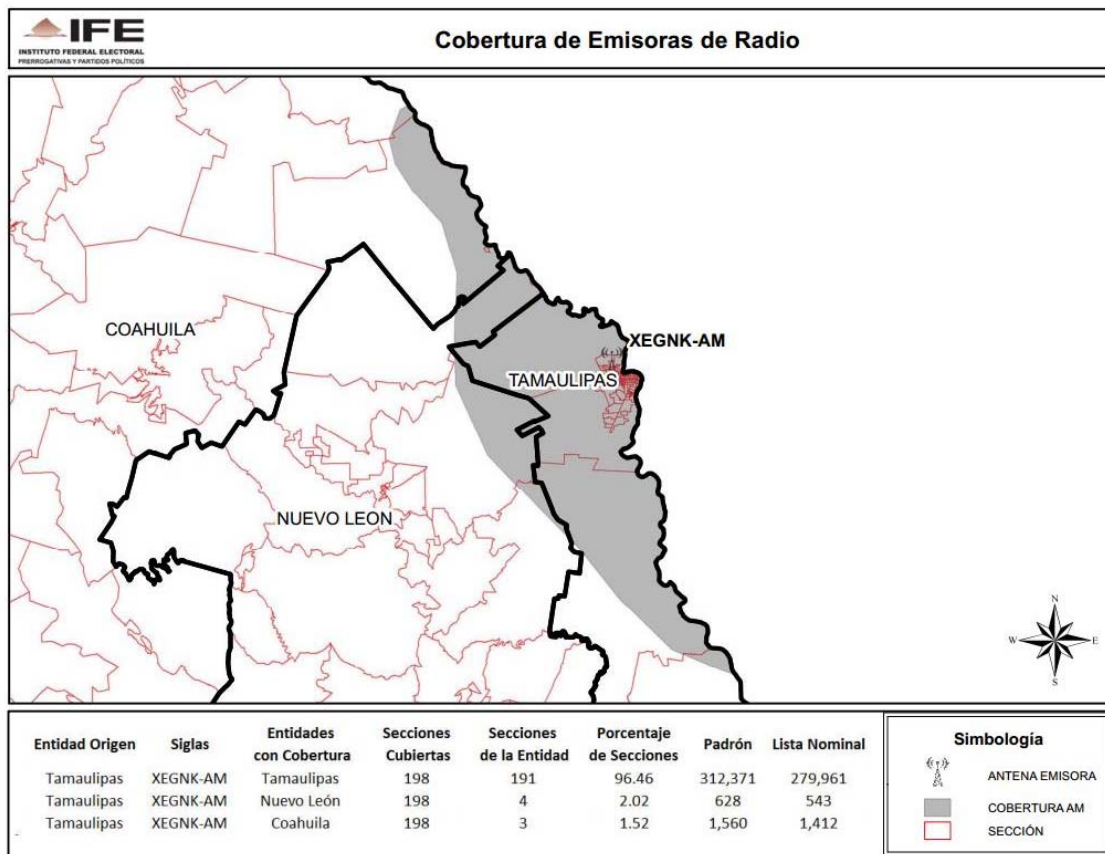

**CONSEJO GENERAL
EXP. SCG/PE/PRI/CG/3/2014**

ENTIDAD	CONCESIONARIA Y/O PERMISIONARIA	EMISORA
TAMAULIPAS	Radio Ritmo, S.A.	XEGNK-AM-1370