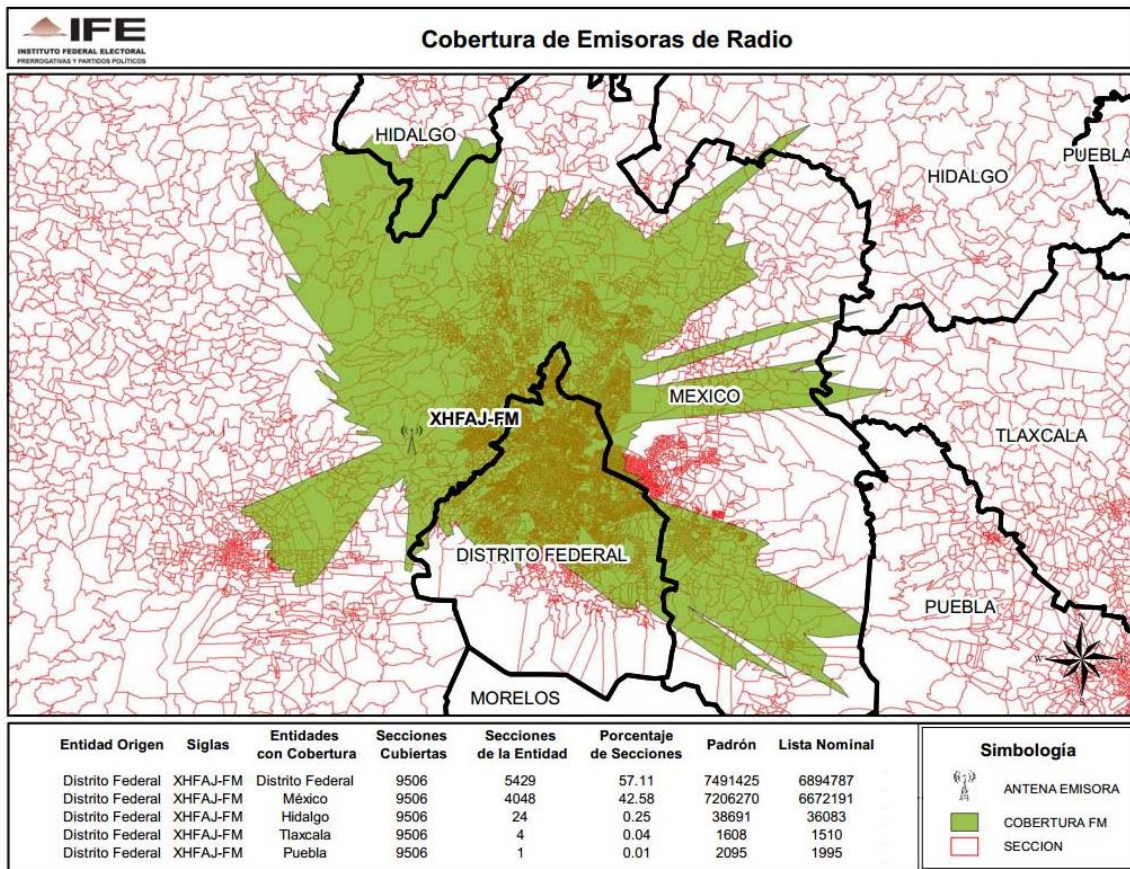

**CONSEJO GENERAL
EXP. SCG/PE/PRI/CG/3/2014**

ENTIDAD	CONCESIONARIA Y/O PERMISIONARIA	EMISORA
DISTRITO FEDERAL	Estación Alfa, S.A. de C.V.	XHFAJ-FM-91.3