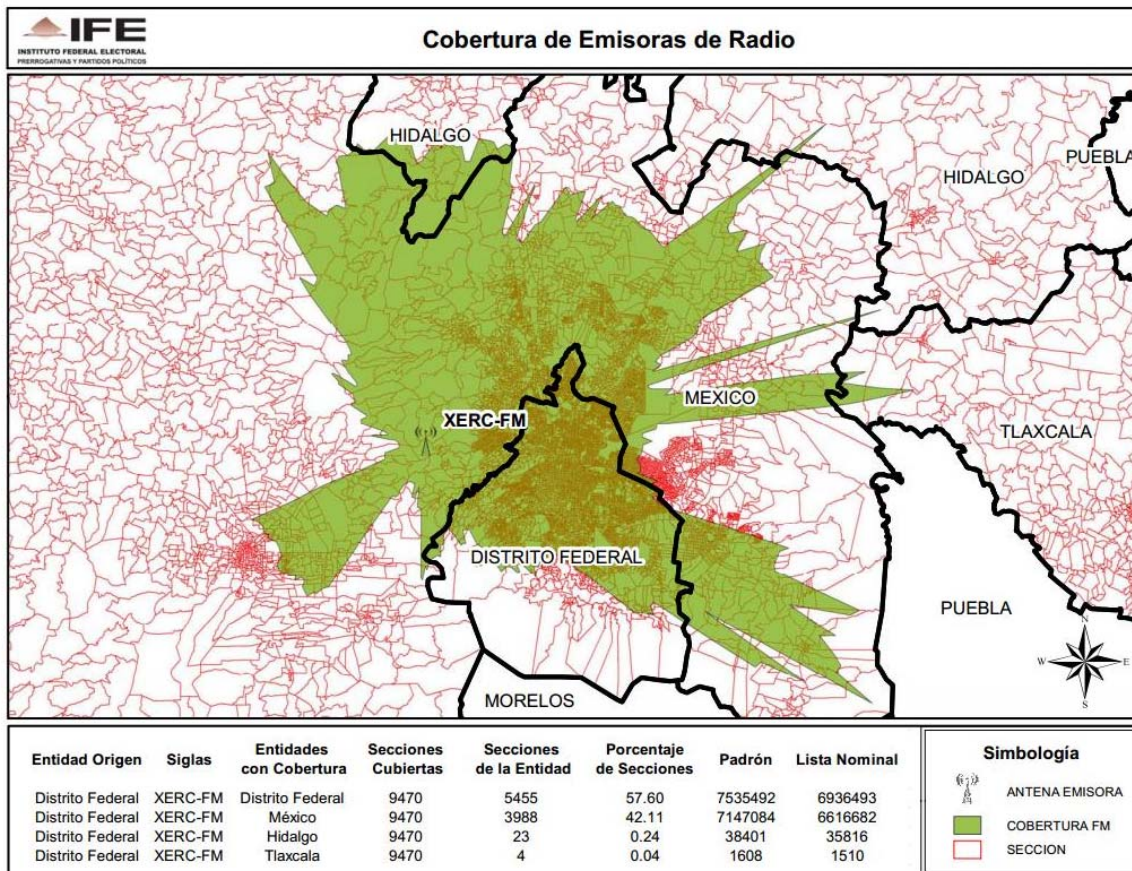

**CONSEJO GENERAL
EXP. SCG/PE/PRI/CG/3/2014**

ENTIDAD	CONCESIONARIA Y/O PERMISIONARIA	EMISORA
DISTRITO FEDERAL	XERC-FM, S.A. de C.V.	XERC-FM-97.7