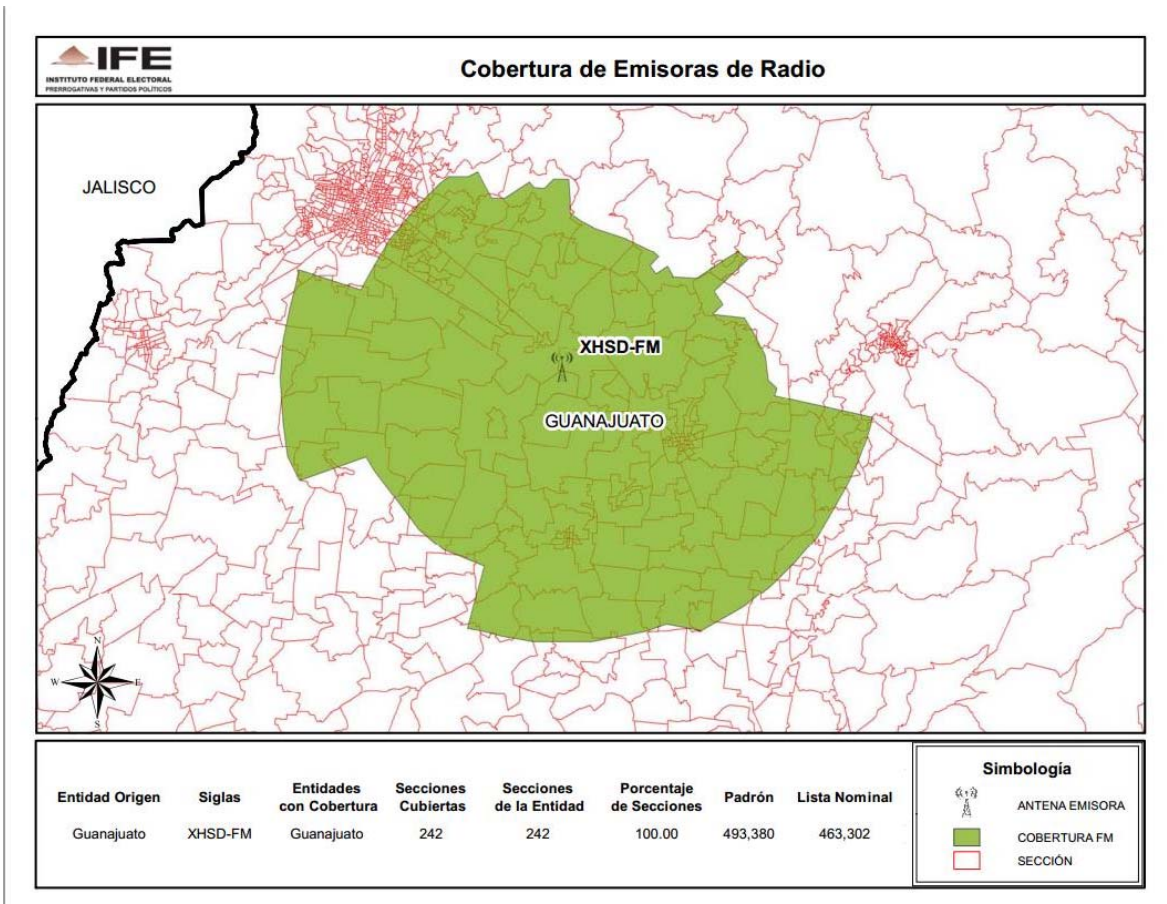

**CONSEJO GENERAL
EXP. SCG/PE/PRI/CG/3/2014**

ENTIDAD	CONCESIONARIA Y/O PERMISIONARIA	EMISORA
GUANAJUATO	Jaced, S.A. de C.V.	XHSD-FM-99.3