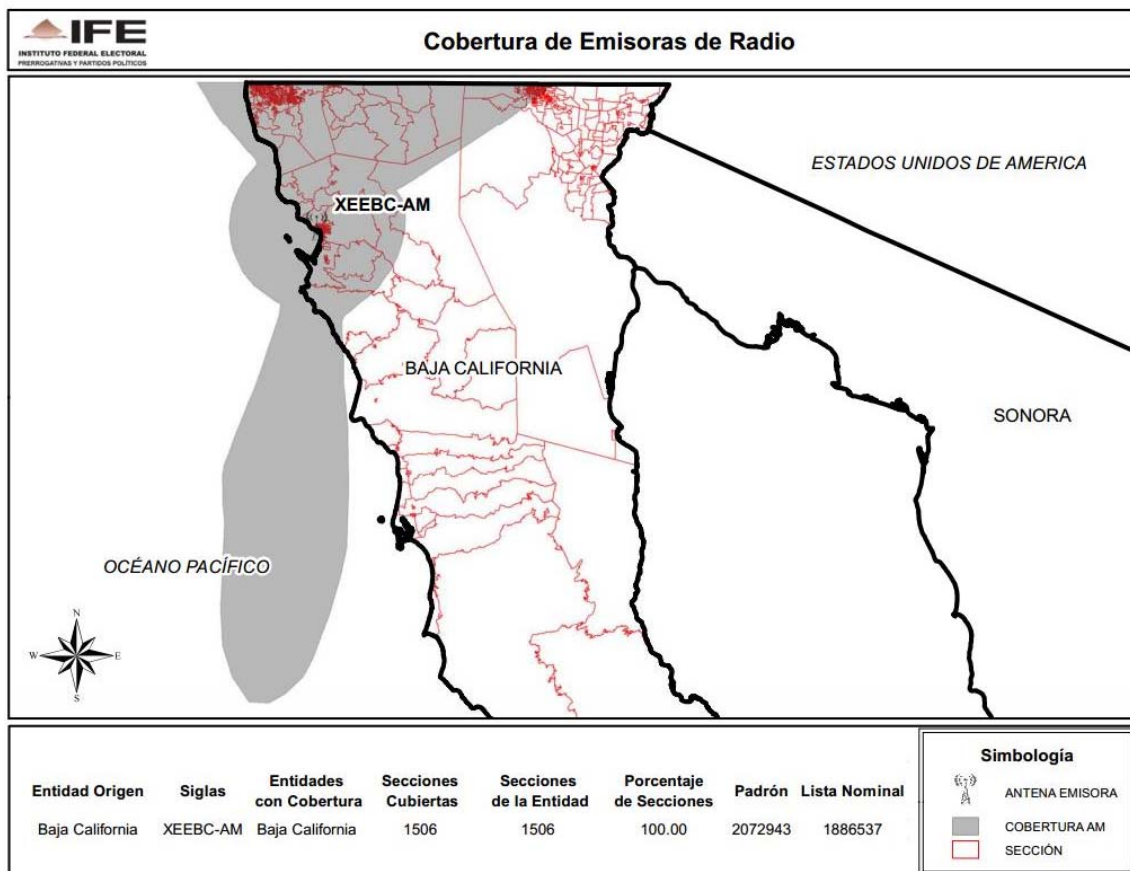

ENTIDAD	CONCESIONARIA Y/O PERMISIONARIA	EMISORA
BAJA CALIFORNIA	Radio Integral, S.A. de C.V.	XEEBC-AM-730