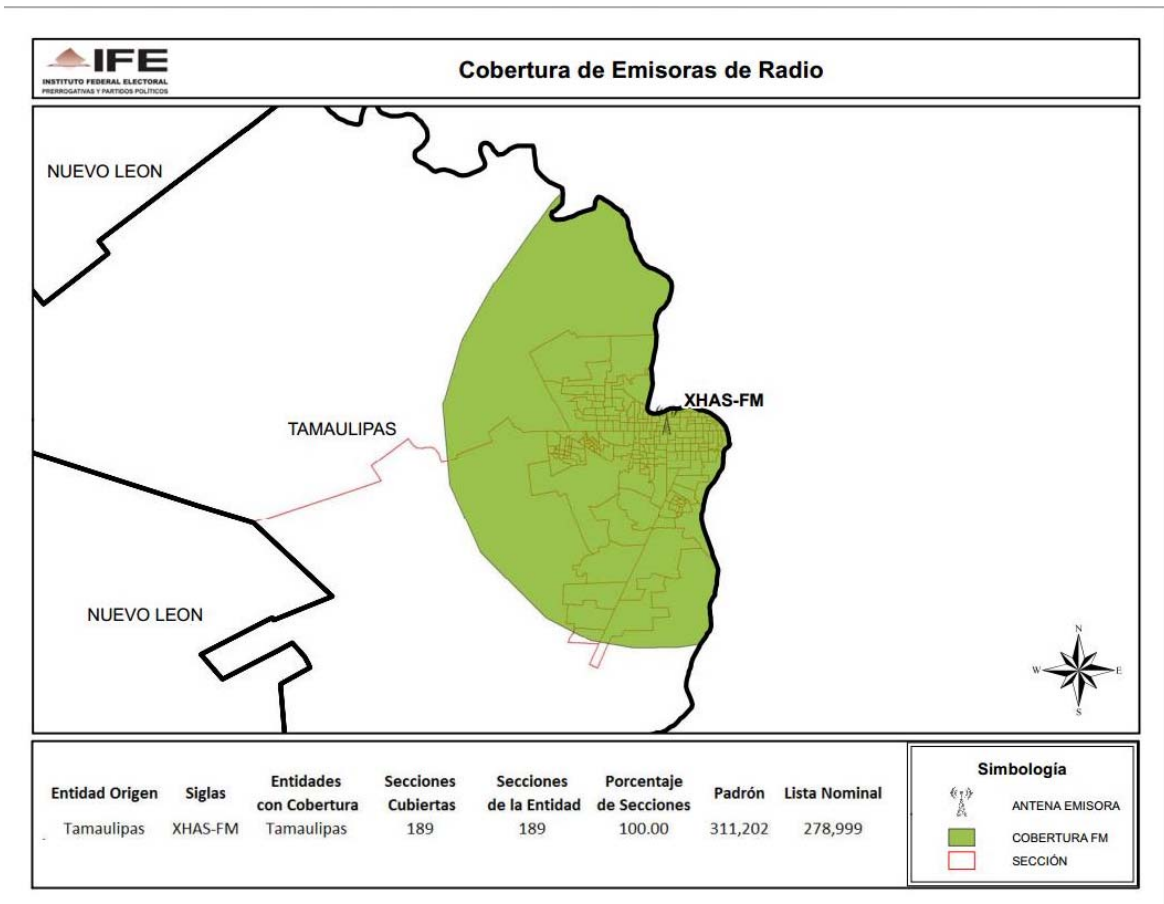

ENTIDAD	CONCESIONARIA Y/O PERMISIONARIA	EMISORA
TAMAULIPAS	Publicidad Radiofónica de Nuevo Laredo, S.A. de C.V.	XHAS-FM-101.5