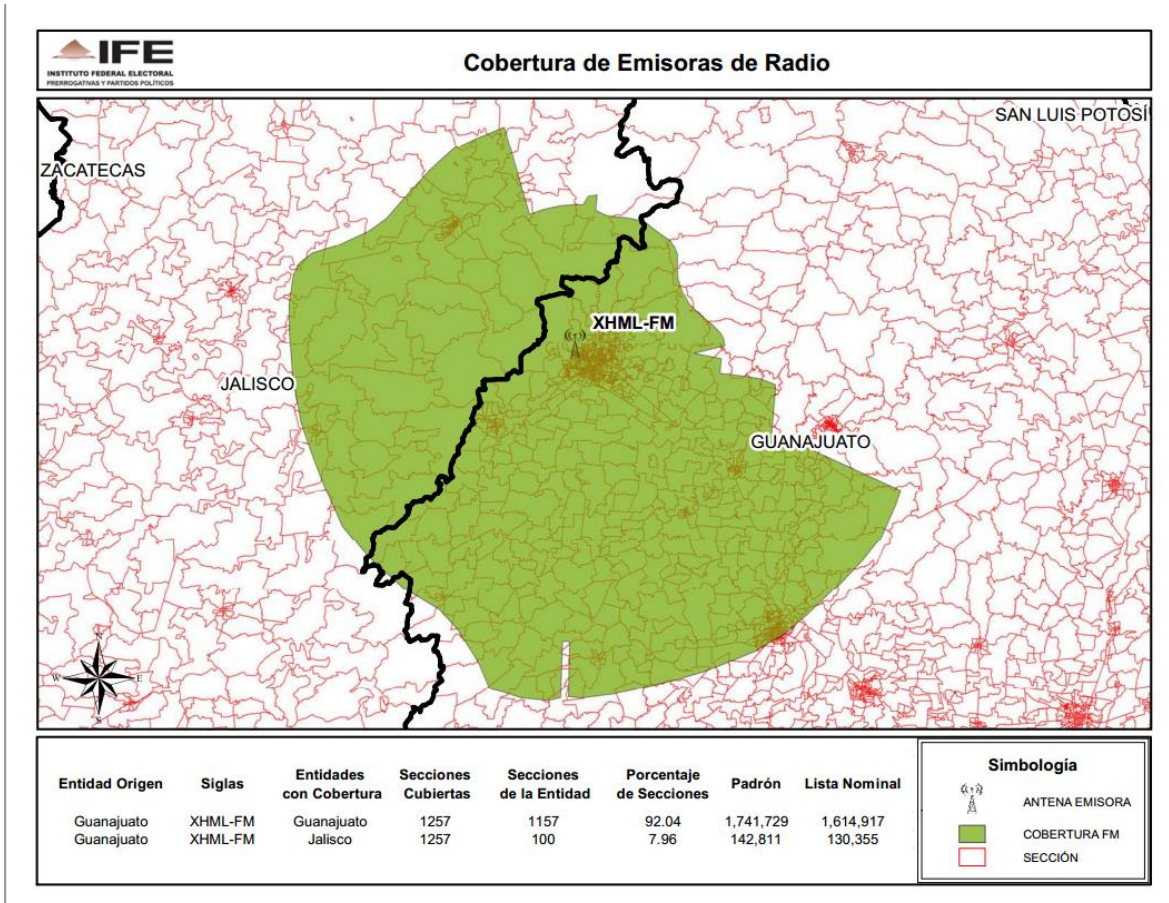

ENTIDAD	CONCESIONARIA Y/O PERMISIONARIA	EMISORA
GUANAJUATO	XHML-FM, S.A. de C.V.	XHML-FM-90.3

**CONSEJO GENERAL
EXP. SCG/PE/PRI/CG/3/2014**

ENTIDAD	CONCESIONARIA Y/O PERMISIONARIA	EMISORA
JALISCO	XHOJ-FM, S.A. de C.V.	XHOJ-FM-106.7