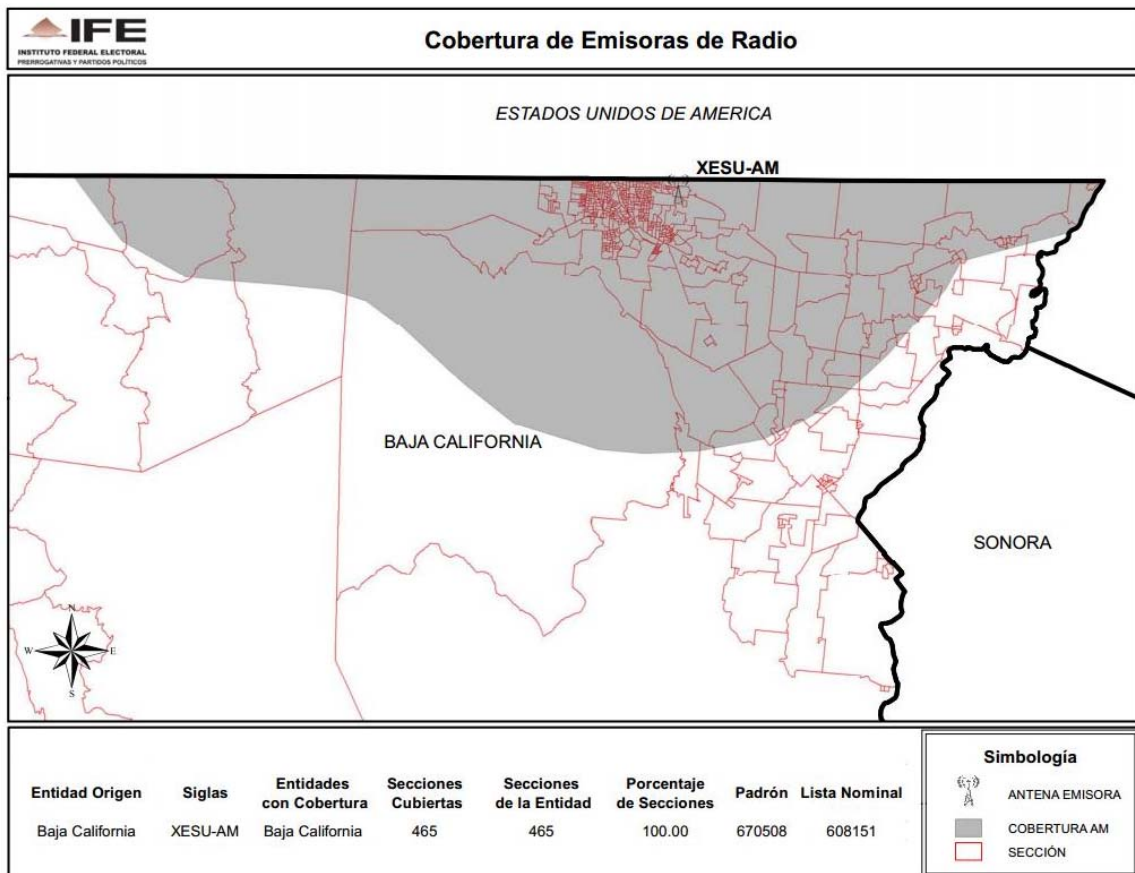

**CONSEJO GENERAL
EXP. SCG/PE/PRI/CG/3/2014**

ENTIDAD	CONCESIONARIA Y/O PERMISIONARIA	EMISORA
BAJA CALIFORNIA	XESU, S.A.	XESU-AM-790