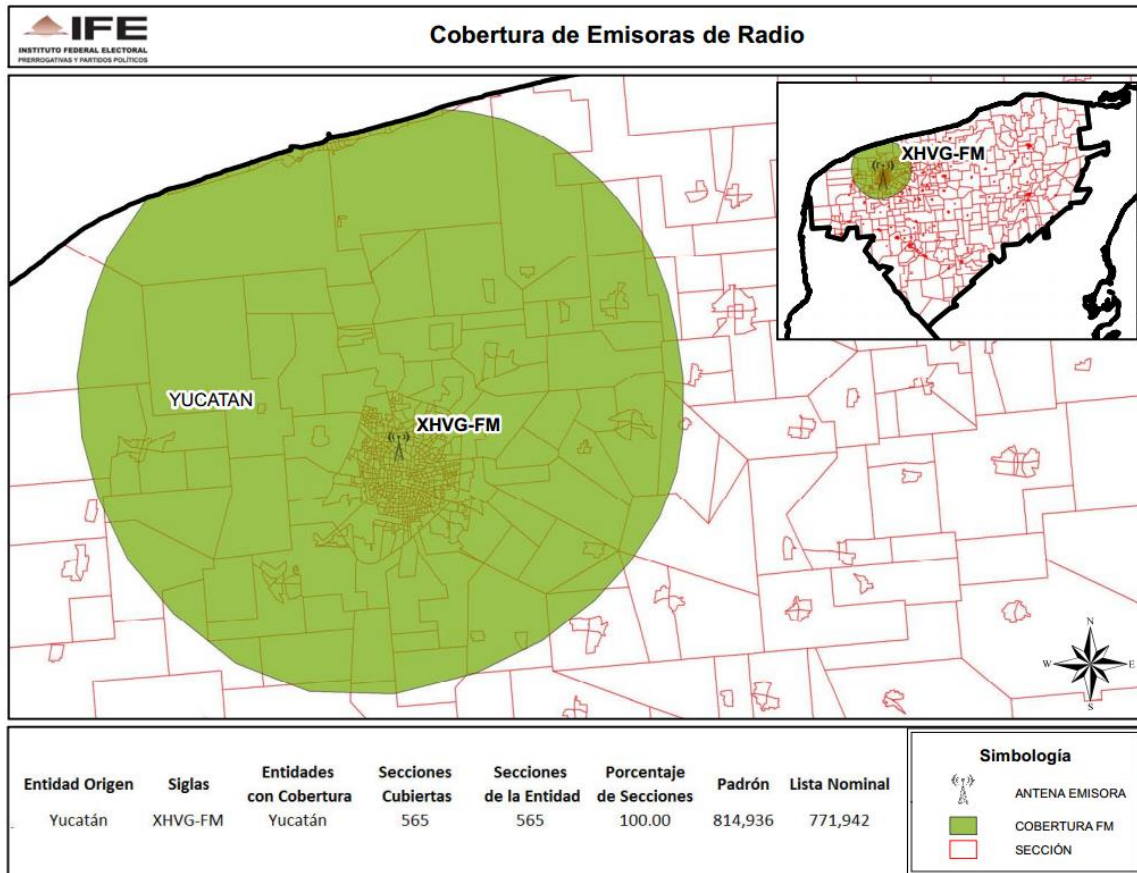

**CONSEJO GENERAL
EXP. SCG/PE/PRI/CG/3/2014**

ENTIDAD	CONCESIONARIA Y/O PERMISIONARIA	EMISORA
YUCATÁN	Radio Transmisora del Pacifico, S.A. de C.V.	XHVG-FM-94.5

**CONSEJO GENERAL
EXP. SCG/PE/PRI/CG/3/2014**