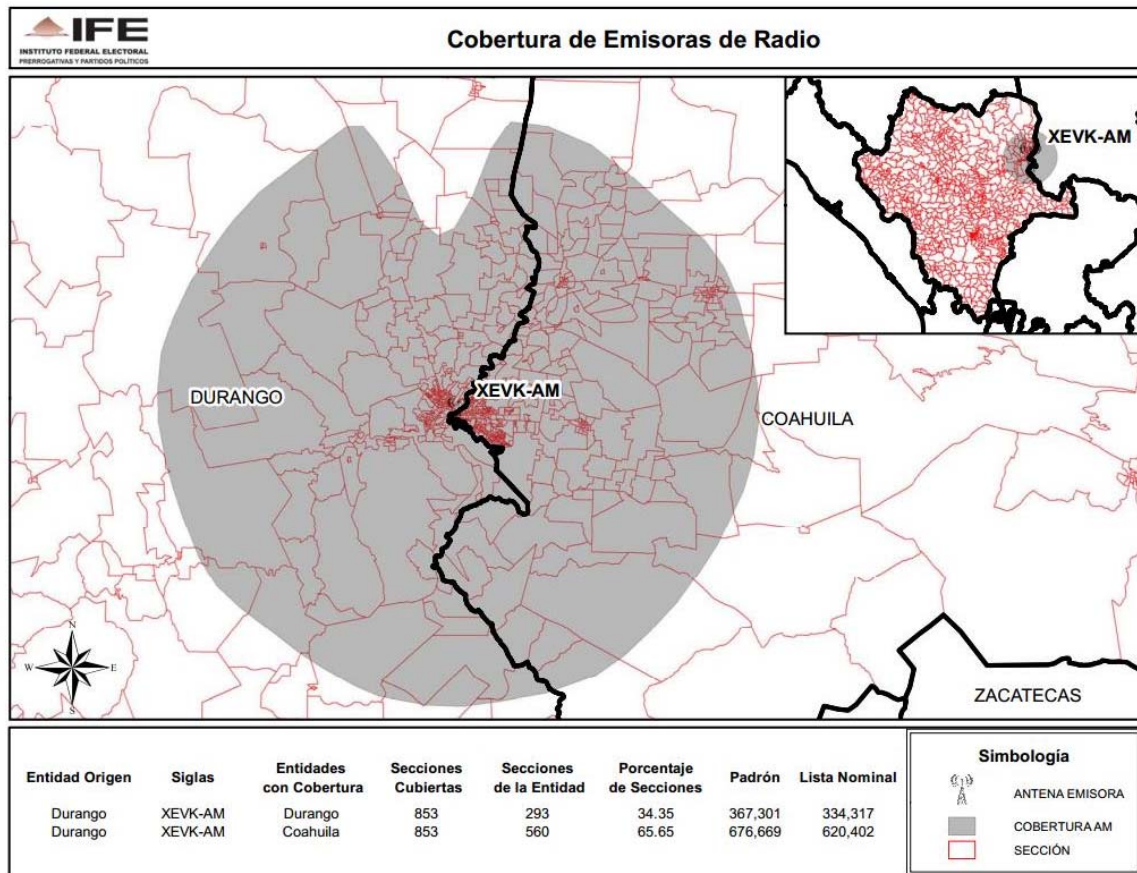

ENTIDAD	CONCESIONARIA Y/O PERMISIONARIA	EMISORA
DURANGO	Emisoras de Torreón, S.A.	XEVK-AM-1010