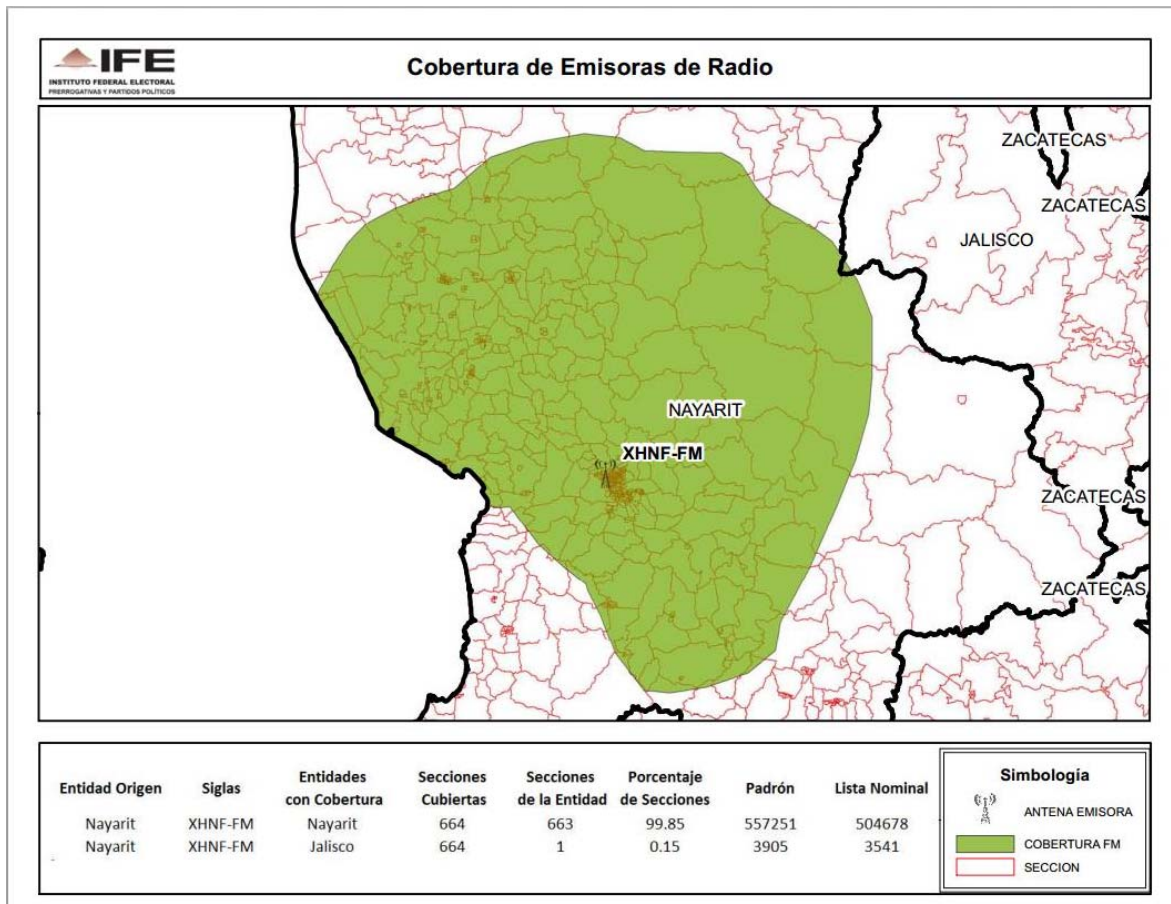

ENTIDAD	CONCESIONARIA Y/O PERMISIONARIA	EMISORA
NAYARIT	XHNF, S.A. de C.V.	XHNF-FM-97.7