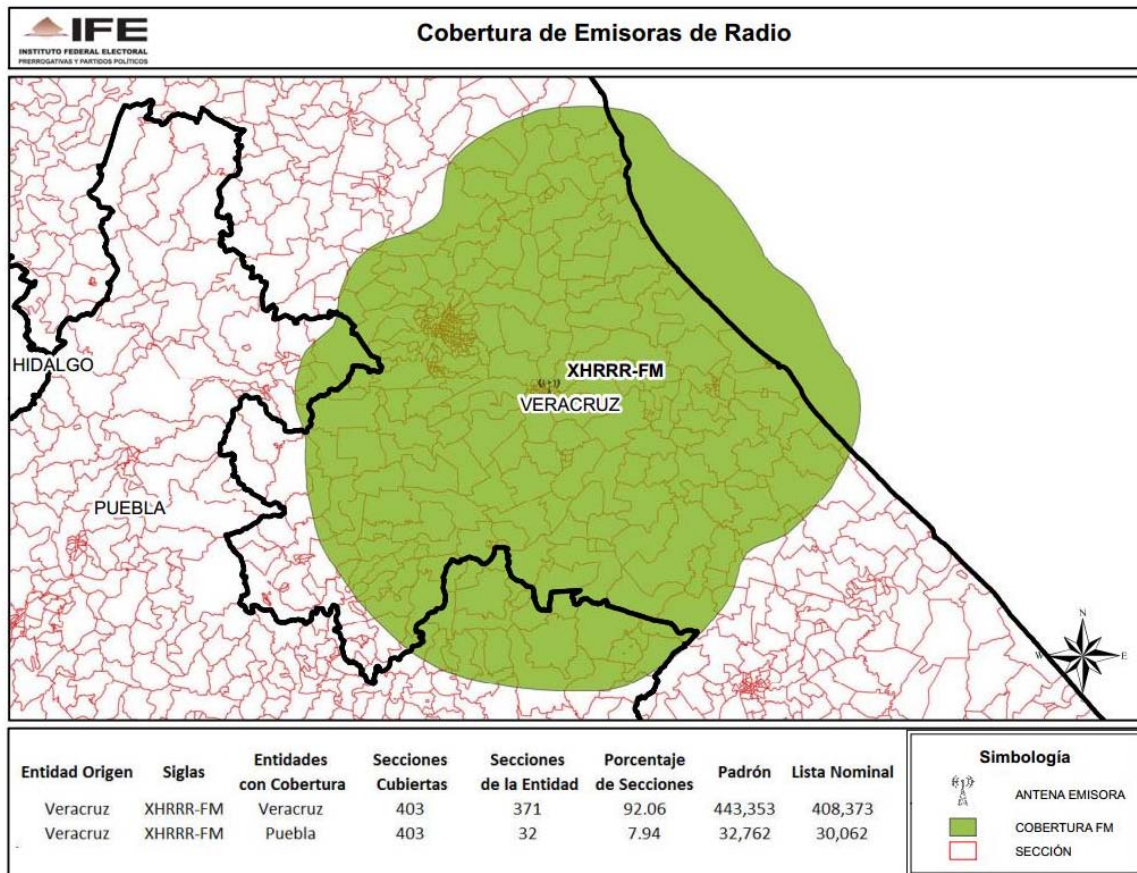

**CONSEJO GENERAL
EXP. SCG/PE/PRI/CG/3/2014**

ENTIDAD	CONCESIONARIA Y/O PERMISIONARIA	EMISORA
VERACRUZ	Radio Club, S.A.	XHRRR-FM-89.3