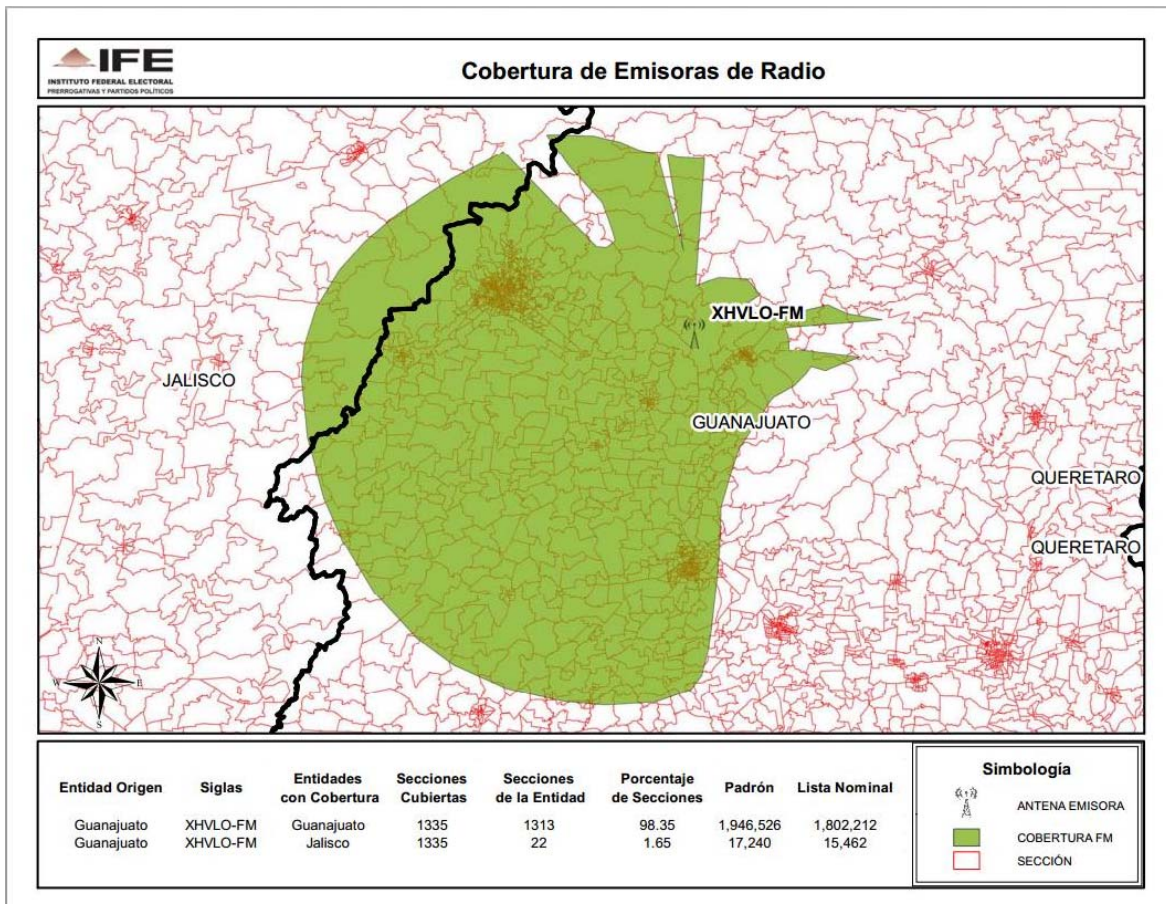

**CONSEJO GENERAL
EXP. SCG/PE/PRI/CG/3/2014**

ENTIDAD	CONCESIONARIA Y/O PERMISIONARIA	EMISORA
GUANAJUATO	Promotora de la Comunicación, S.A.	XHVLO-FM-101.5