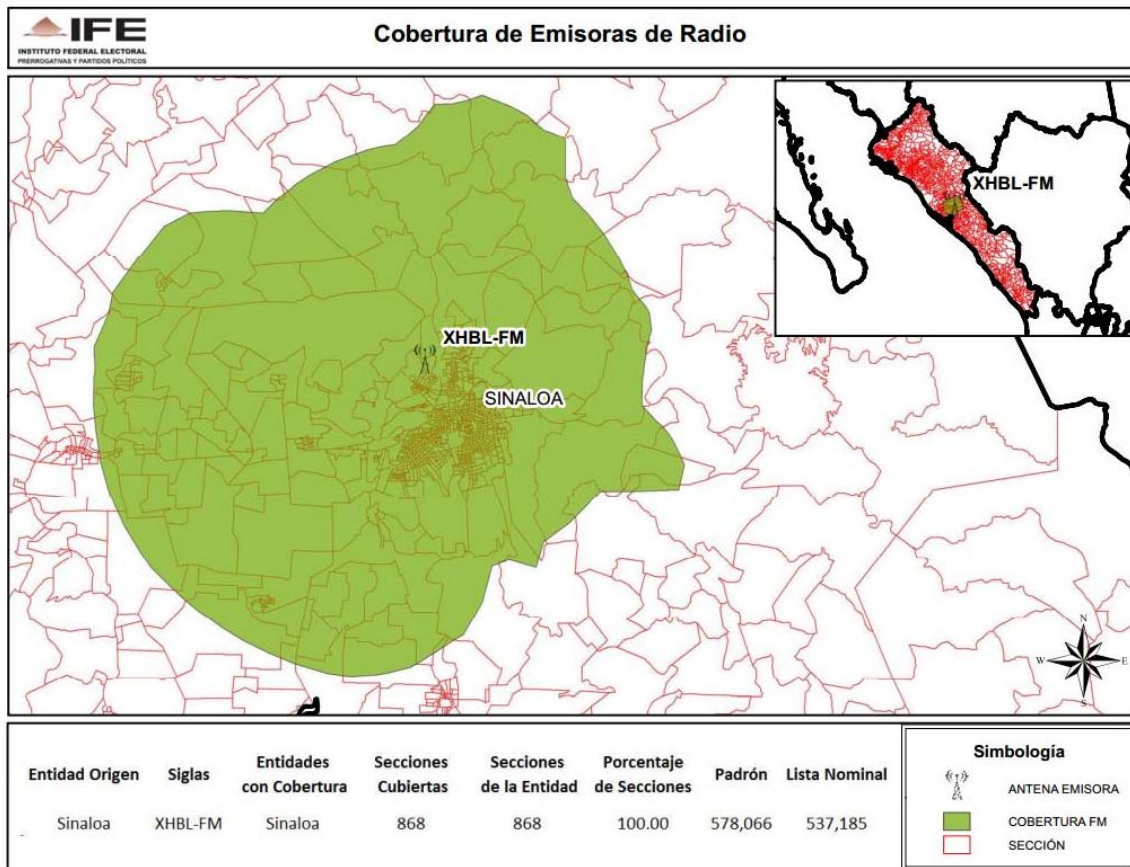

ANEXO 3

ENTIDAD	CONCESIONARIA Y/O PERMISIONARIA	EMISORA
SINALOA	Amplitud Modulada 570 S.A.	XENZ-AM-890

**CONSEJO GENERAL
EXP. SCG/PE/PRI/CG/3/2014**

ENTIDAD	CONCESIONARIA Y/O PERMISIONARIA	EMISORA
SINALOA	Amplitud Modulada 710	XHBL-FM-91.9