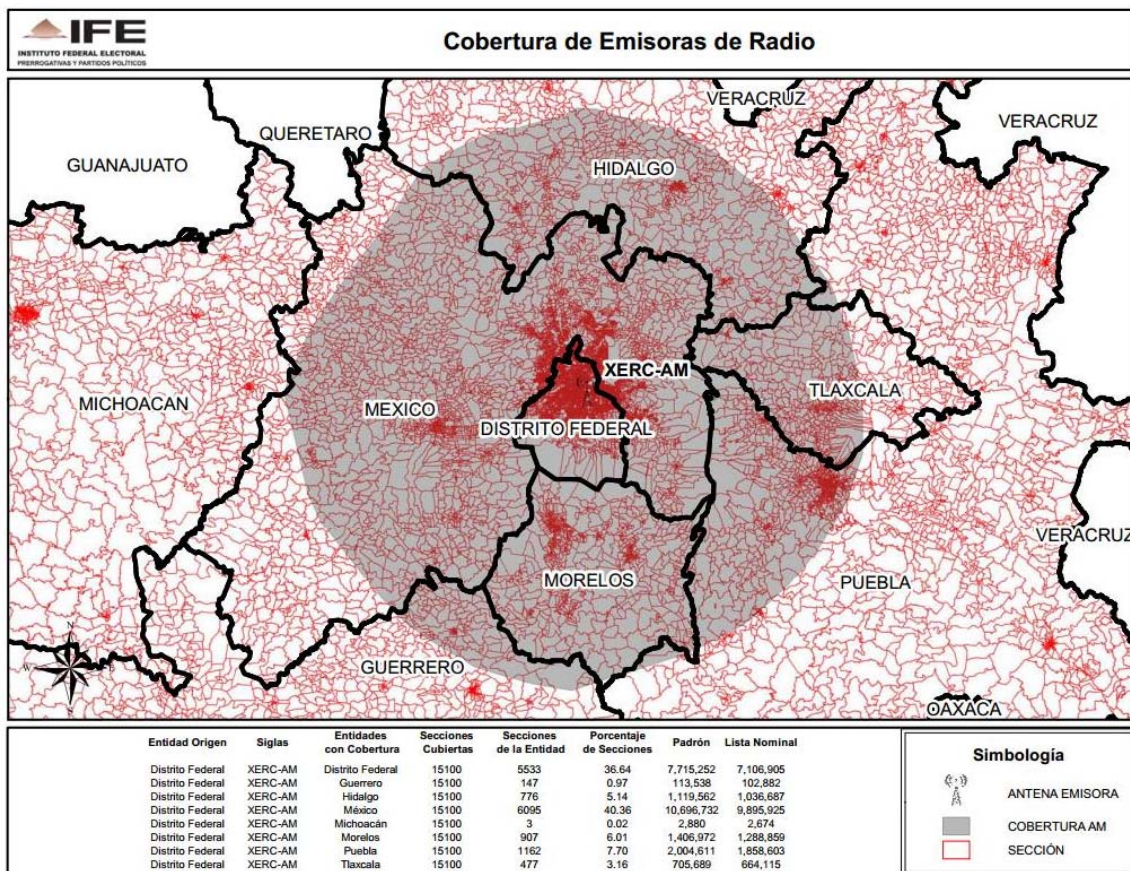

**CONSEJO GENERAL
EXP. SCG/PE/PRI/CG/3/2014**

ENTIDAD	CONCESIONARIA Y/O PERMISIONARIA	EMISORA
DISTRITO FEDERAL	XERC, S.A. de C.V.	XERC-AM-790