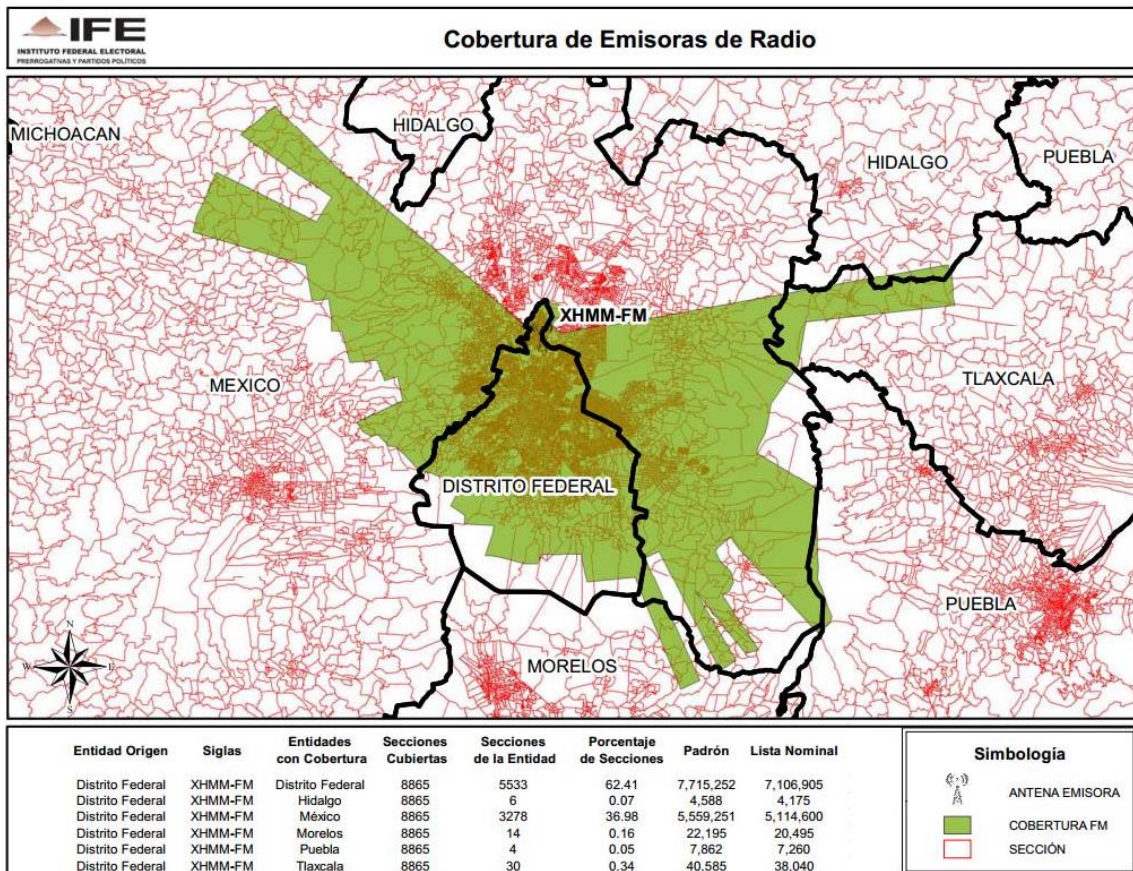

**CONSEJO GENERAL
EXP. SCG/PE/PRI/CG/3/2014**

ENTIDAD	CONCESIONARIA Y/O PERMISIONARIA	EMISORA
DISTRITO FEDERAL	Radio XHMM-FM, S.A. de C.V.	XHMM-FM-100.1