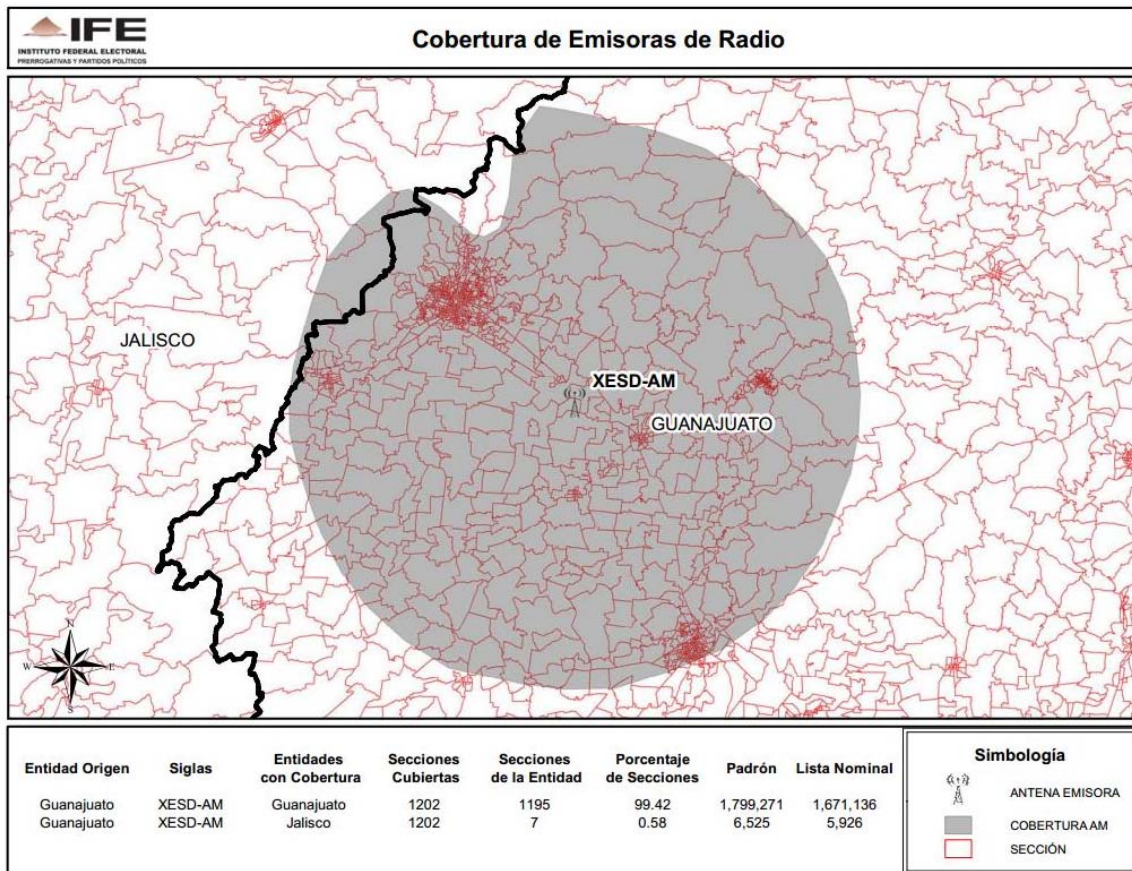

ENTIDAD	CONCESIONARIA Y/O PERMISIONARIA	EMISORA
CHIHUAHUA	Difusoras de Chihuahua, S.A.	XHDI-FM-88.5

**CONSEJO GENERAL
EXP. SCG/PE/PRI/CG/3/2014**

ENTIDAD	CONCESIONARIA Y/O PERMISIONARIA	EMISORA
GUANAJUATO	Jaced, S.A. de C.V.	XESD-AM-1530