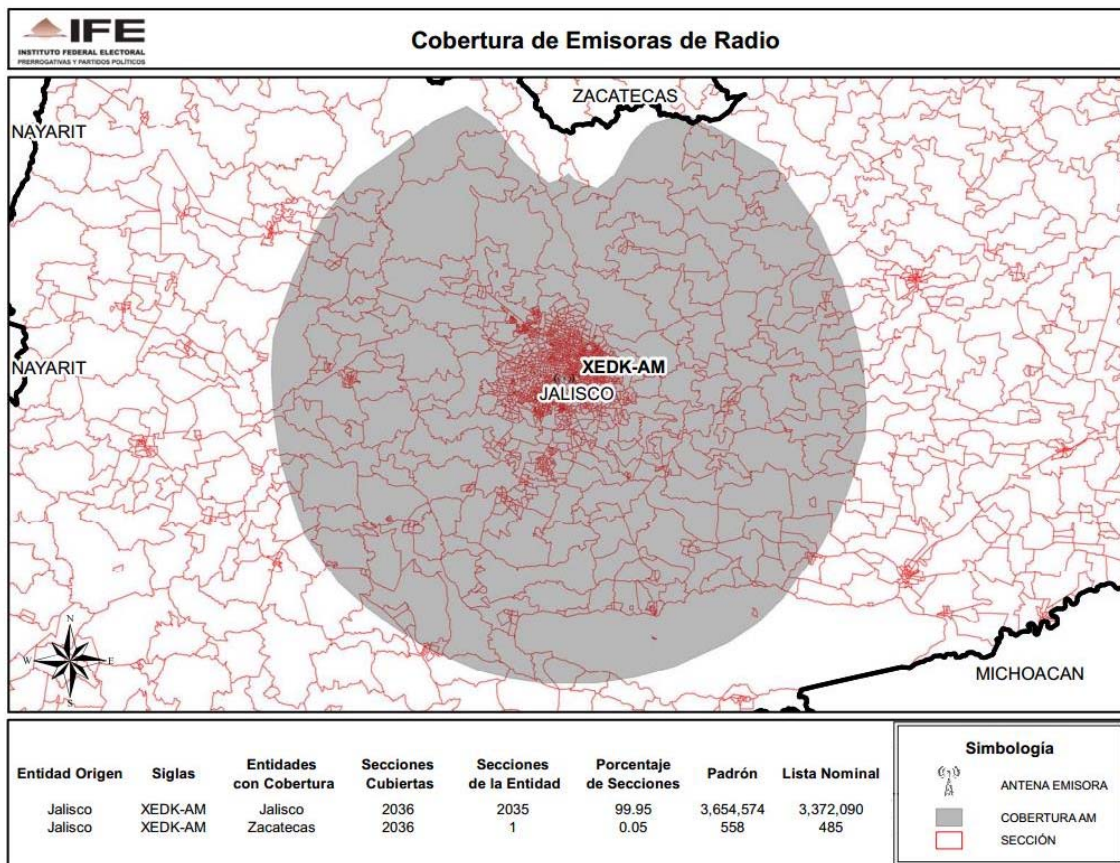

**CONSEJO GENERAL
EXP. SCG/PE/PRI/CG/3/2014**

ENTIDAD	CONCESIONARIA Y/O PERMISIONARIA	EMISORA
JALISCO	Radio XEDK, S.A. de C.V.	XEDK-AM -1250