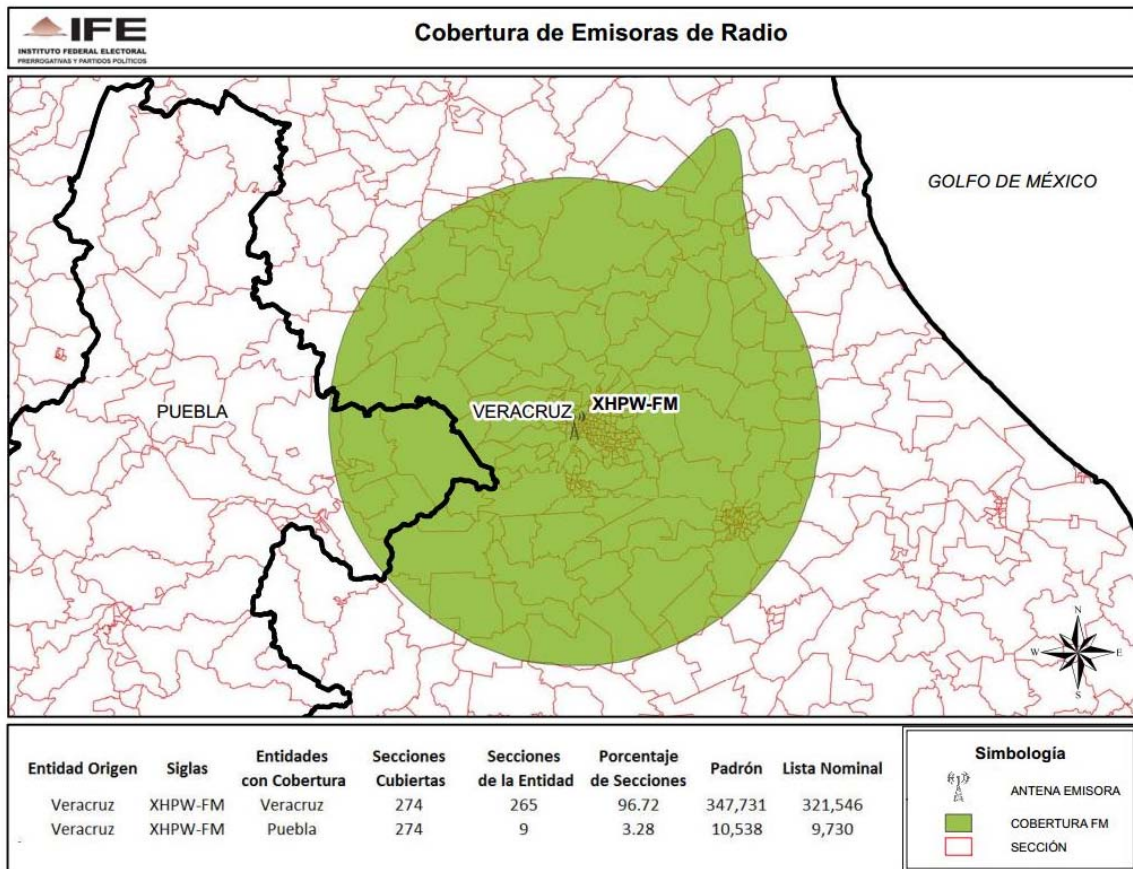

**CONSEJO GENERAL
EXP. SCG/PE/PRI/CG/3/2014**

ENTIDAD	CONCESIONARIA Y/O PERMISIONARIA	EMISORA
VERACRUZ	Radio XEPW, S.A.	XHPW-FM-94.7