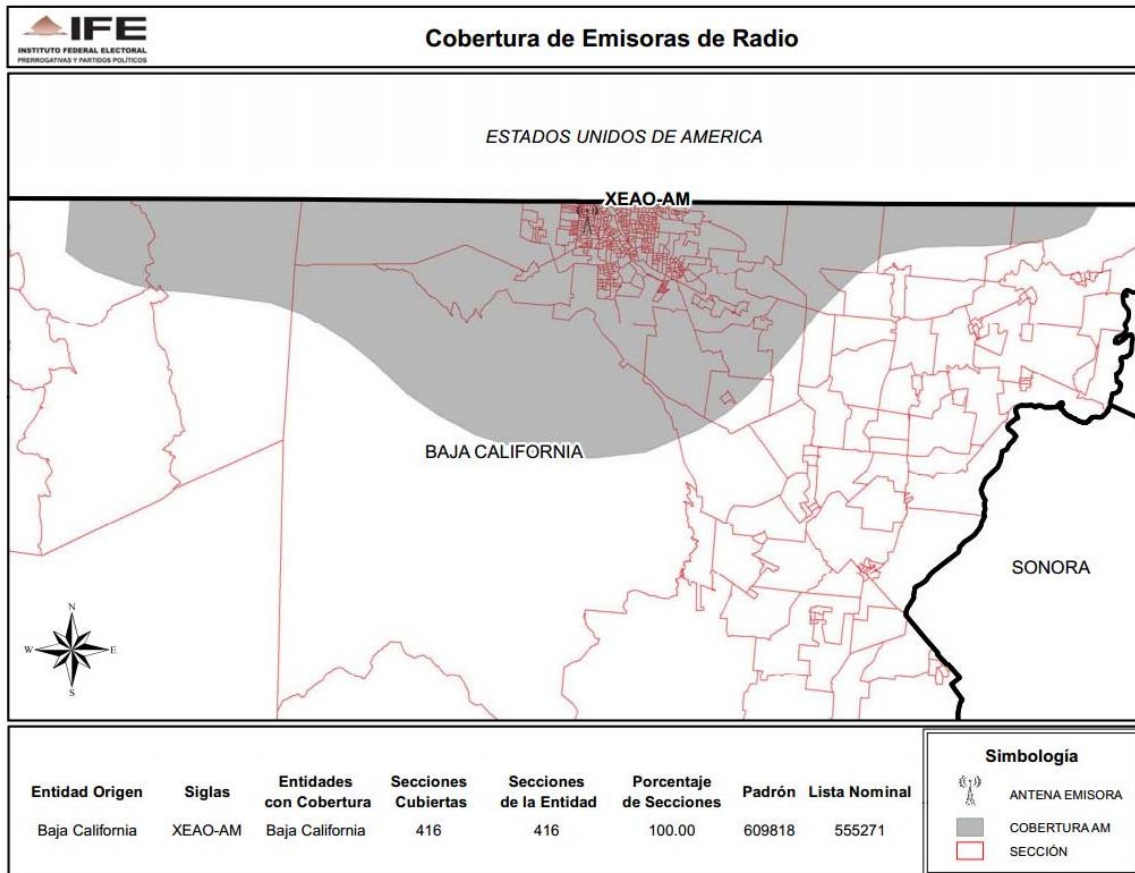

**CONSEJO GENERAL
EXP. SCG/PE/PRI/CG/3/2014**

ENTIDAD	CONCESIONARIA Y/O PERMISIONARIA	EMISORA
BAJA CALIFORNIA	La Voz de Mexicali, S.A.	XEAO-AM-910