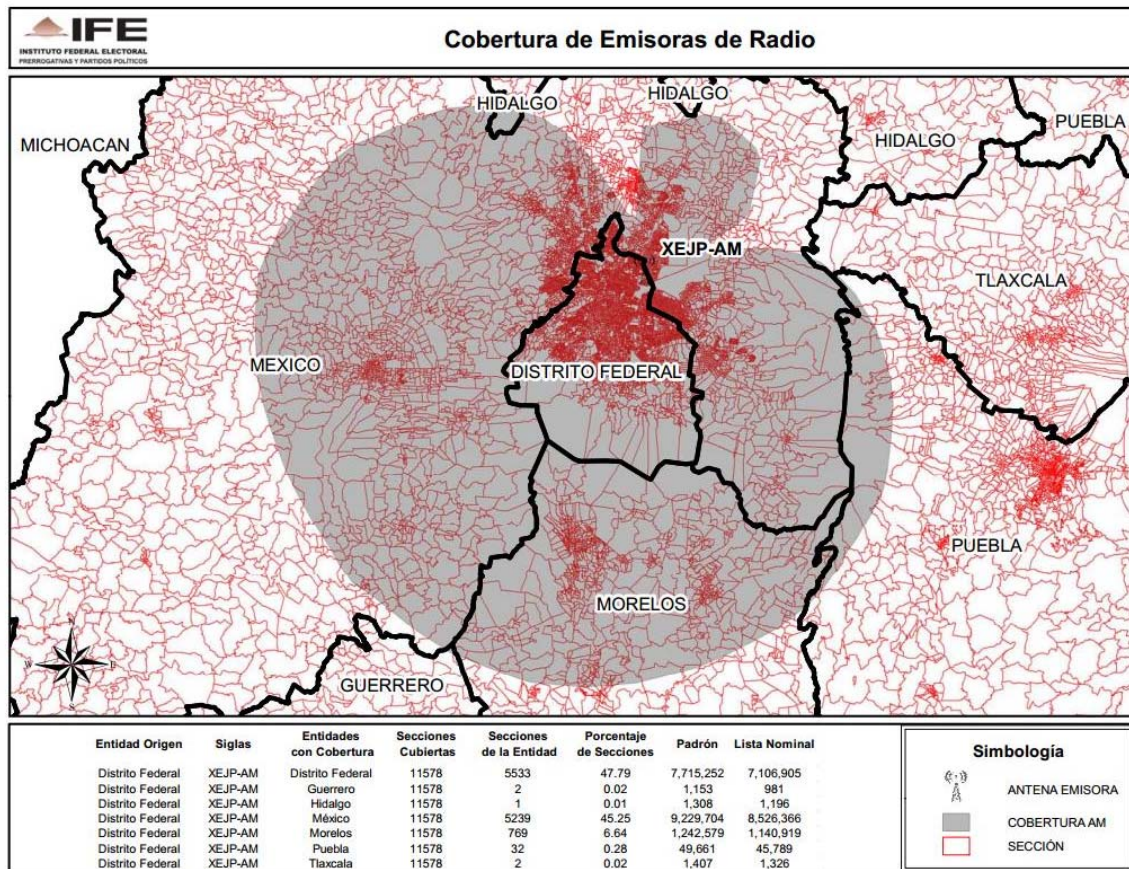

ENTIDAD	CONCESIONARIA Y/O PERMISIONARIA	EMISORA
DISTRITO FEDERAL	Emisora 1150, S.A. de C.V.	XEJP-AM-1150