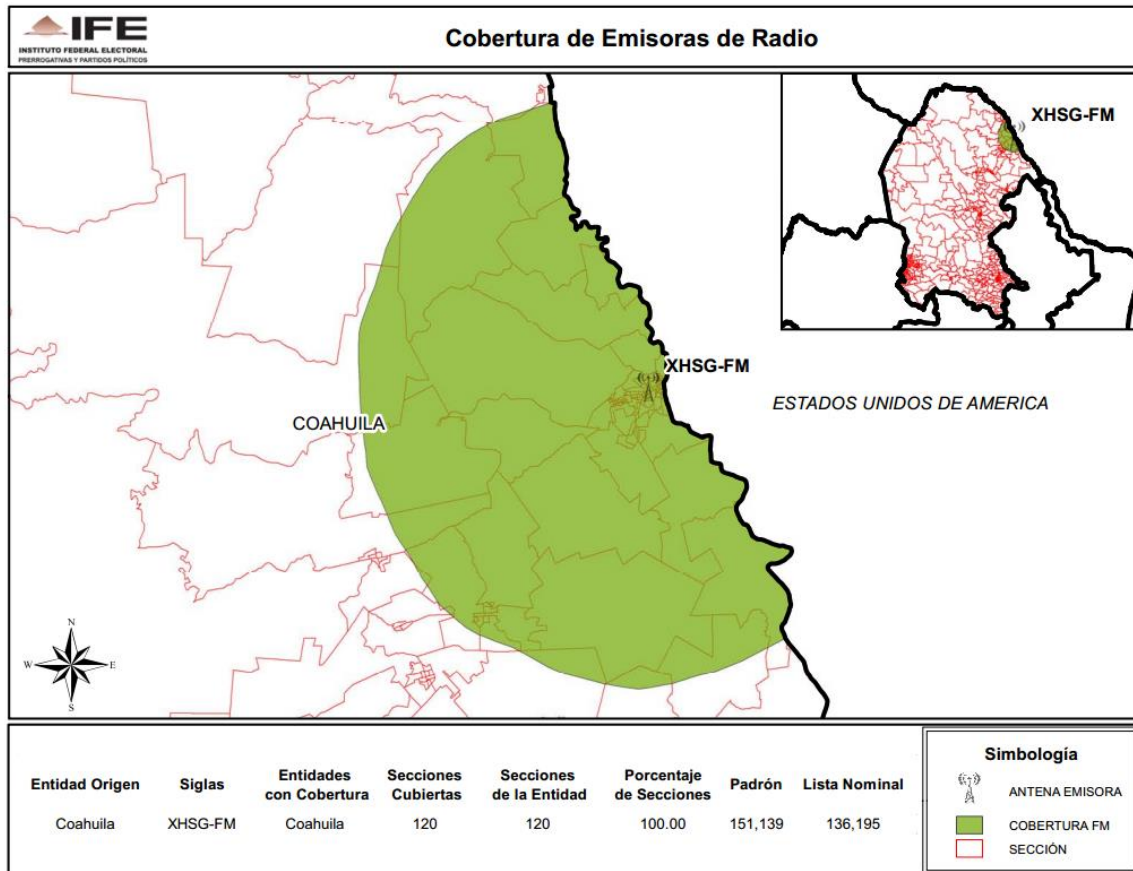

ENTIDAD	CONCESIONARIA Y/O PERMISIONARIA	EMISORA
DISTRITO FEDERAL	Imagen Telecomunicaciones, S.A. de C.V.	XHDL-FM-98.5

**CONSEJO GENERAL
EXP. SCG/PE/PRI/CG/3/2014**

ENTIDAD	CONCESIONARIA Y/O PERMISIONARIA	EMISORA
COAHUILA	Impulsora Radial del Norte, S.A. de C.V.	XHSG-FM-99.9