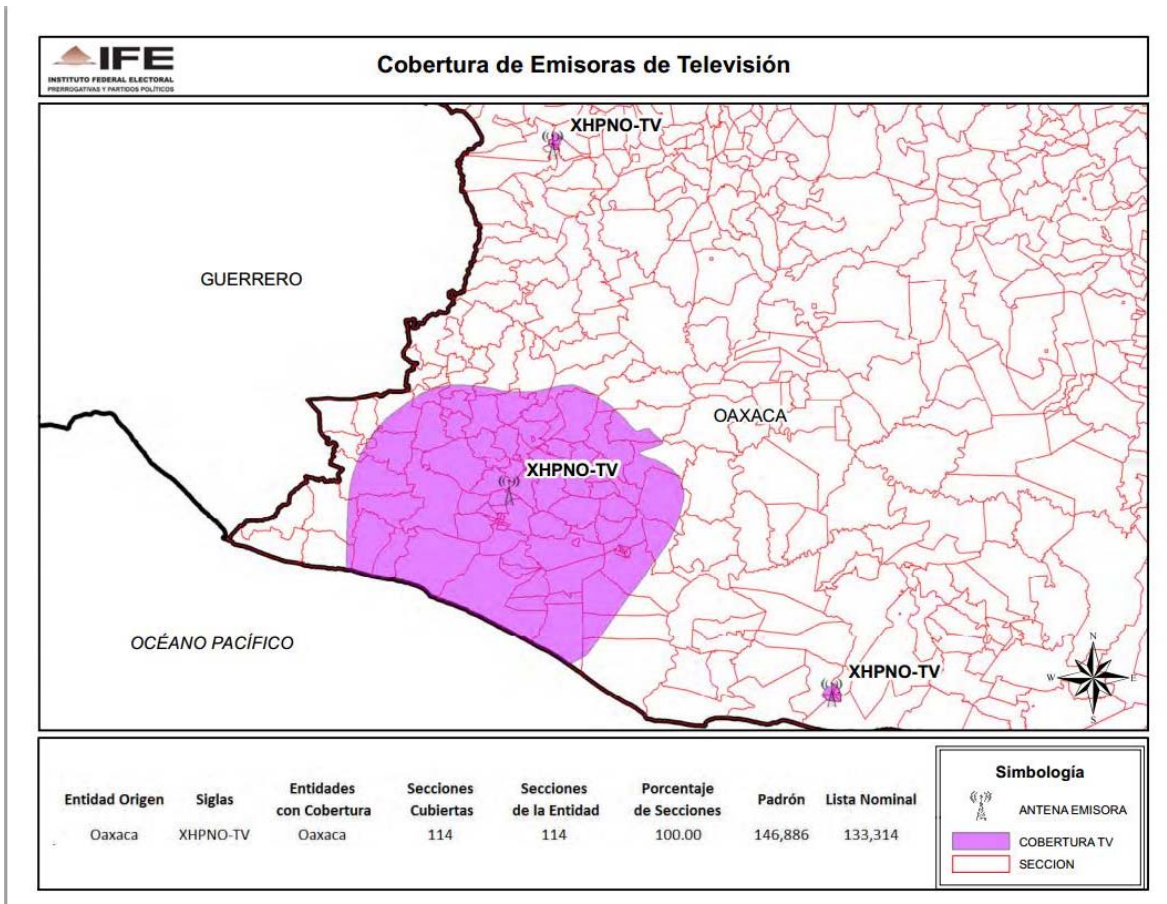

ENTIDAD	CONCESIONARIA Y/O PERMISIONARIA	EMISORA
OAXACA	Televimex, S.A. de C.V.	XHPNO-TV-CANAL 11