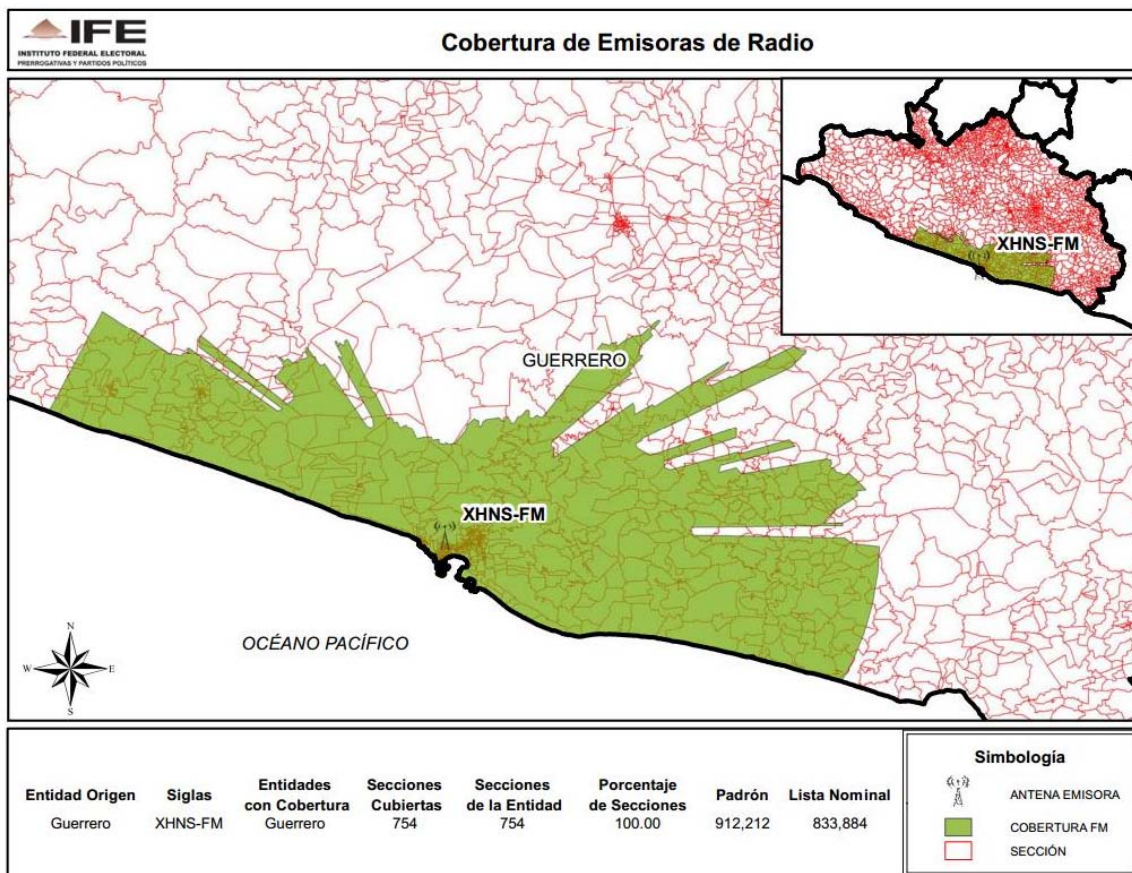

ENTIDAD	CONCESIONARIA Y/O PERMISIONARIA	EMISORA
GUERRERO	Estéreo Ritmo, S.A.	XHNS-FM-96.9