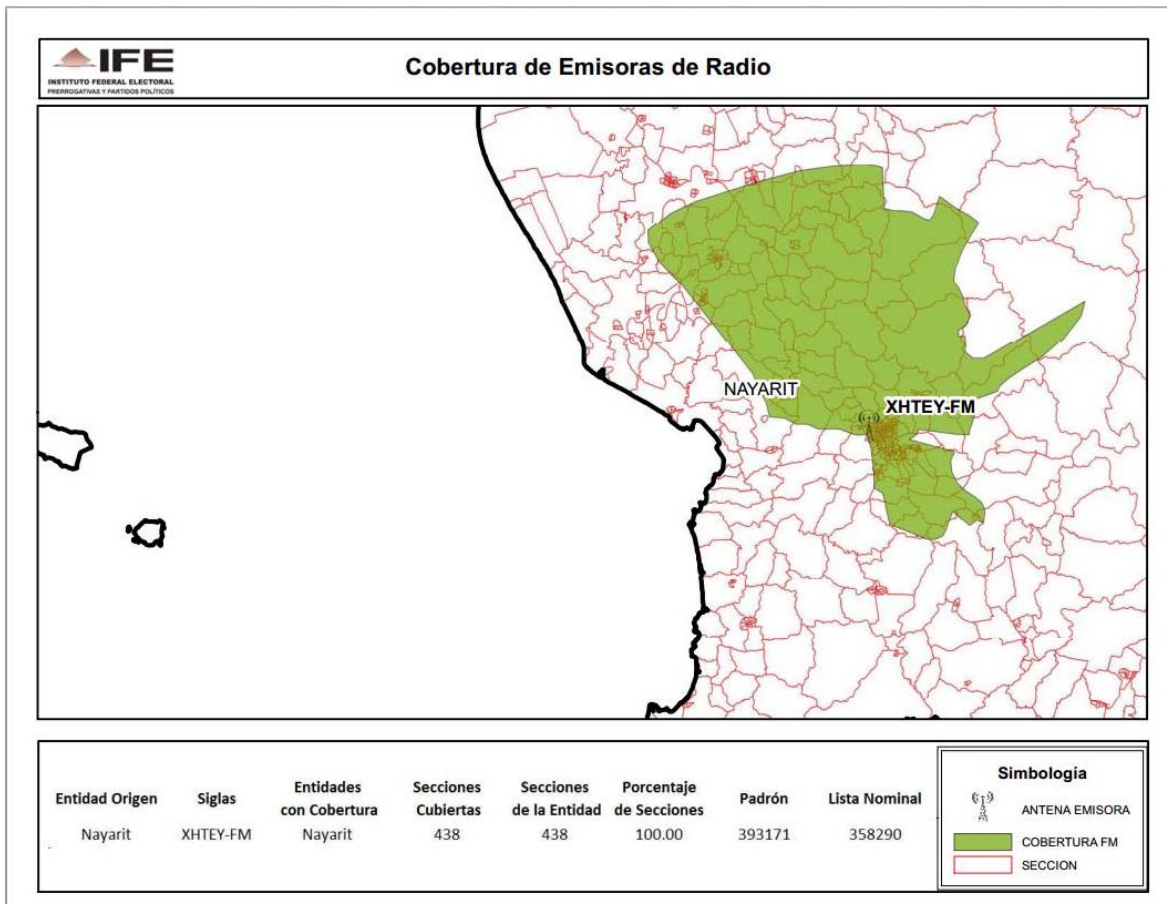

ENTIDAD	CONCESIONARIA Y/O PERMISIONARIA	EMISORA
NAYARIT	XETHEY-AM S.A. de C.V.	XHTEY-FM-93.7