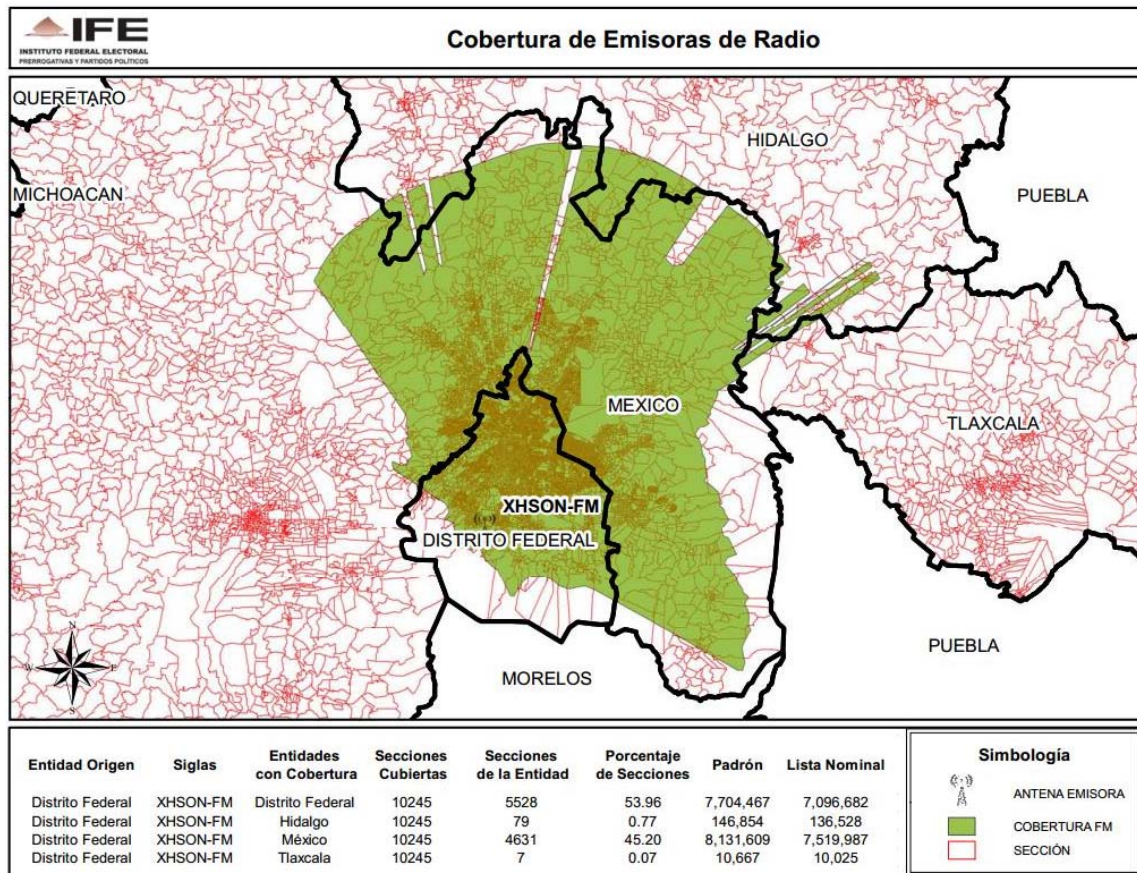

ENTIDAD	CONCESIONARIA Y/O PERMISIONARIA	EMISORA
DISTRITO FEDERAL	Televideo, S.A. de C.V.	XHSON-FM-100.9