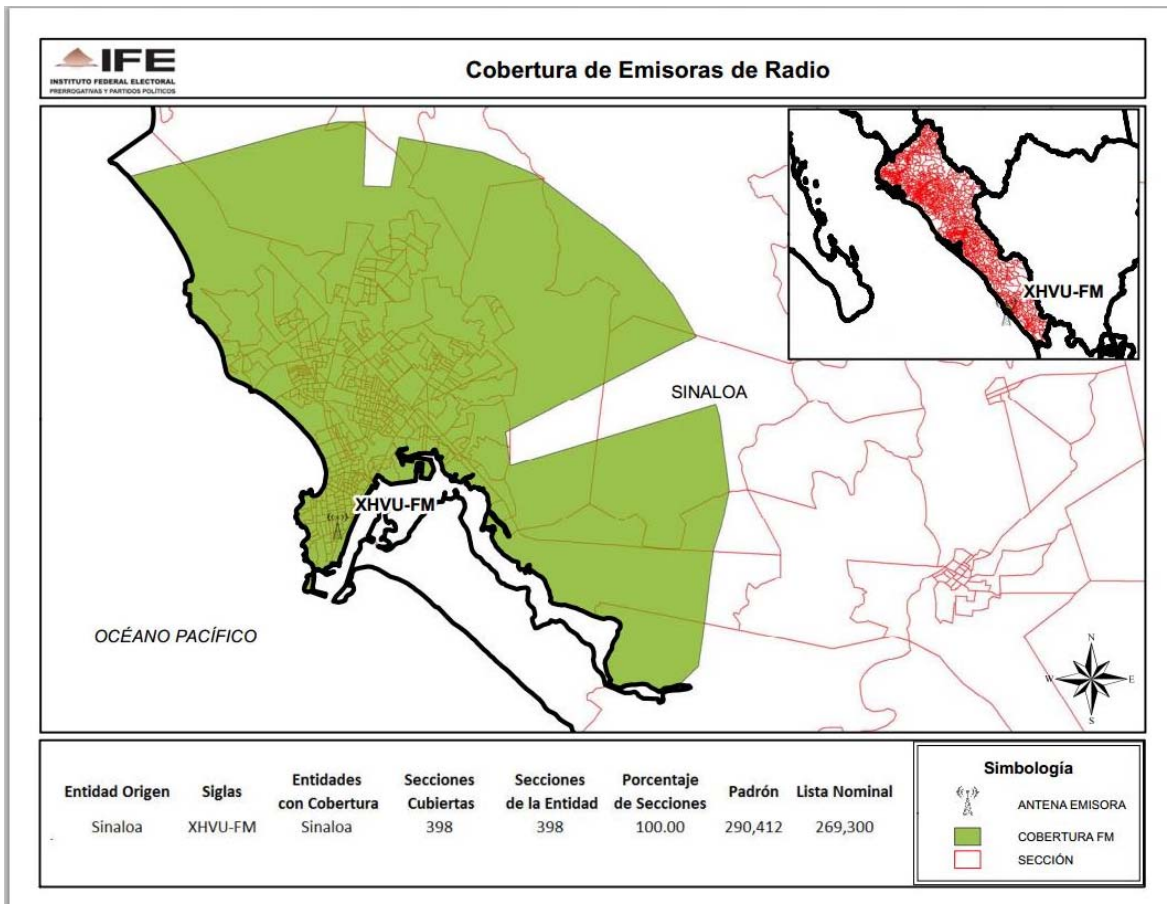

**CONSEJO GENERAL
EXP. SCG/PE/PRI/CG/3/2014**

ENTIDAD	CONCESIONARIA Y/O PERMISIONARIA	EMISORA
SINALOA	Radio XEVU, S.A. de C.V.	XHVU-FM-97.1