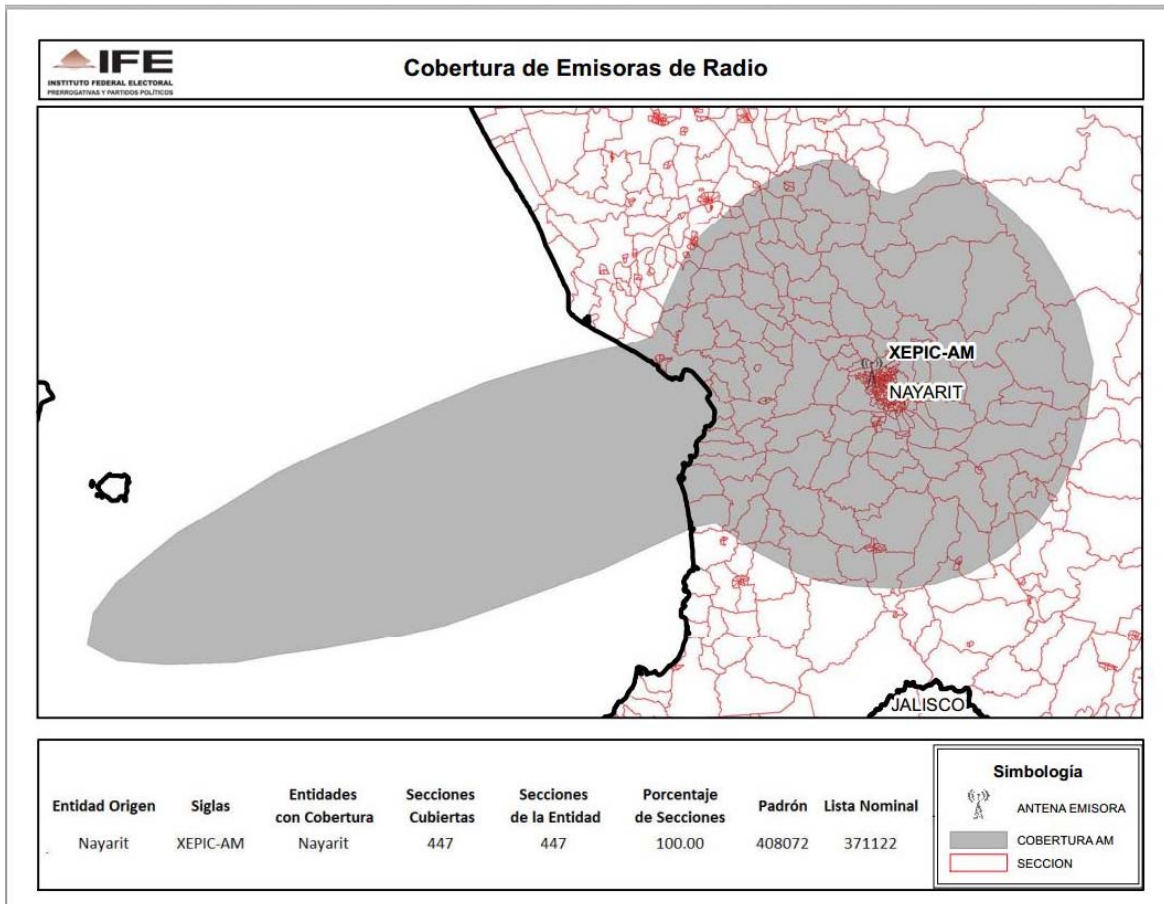

**CONSEJO GENERAL
EXP. SCG/PE/PRI/CG/3/2014**

ENTIDAD	CONCESIONARIA Y/O PERMISIONARIA	EMISORA
NAYARIT	XEPIC-AM, S.A. de C.V.	XEPIC-AM-1020