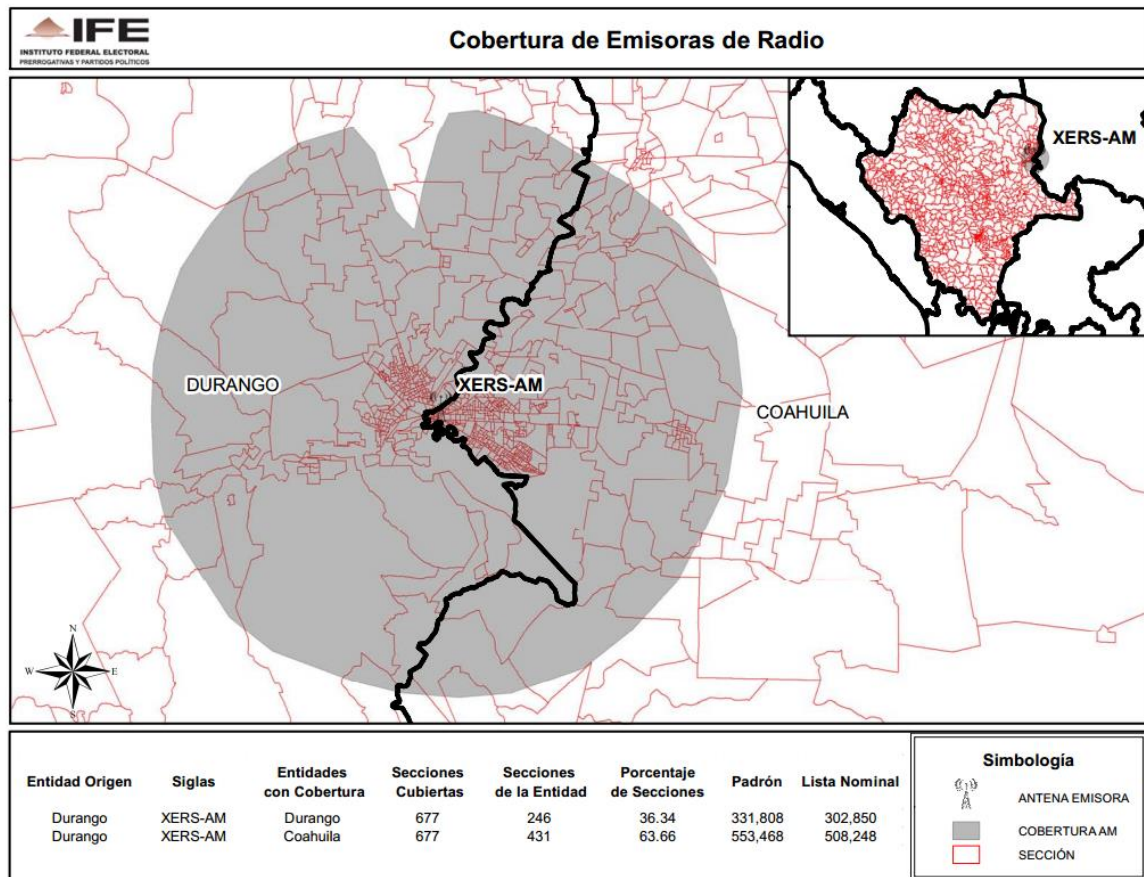

ENTIDAD	CONCESIONARIA Y/O PERMISIONARIA	EMISORA
DURANGO	Radiodifusora XERS-AM, S.A. de C.V.	XERS-AM-1380