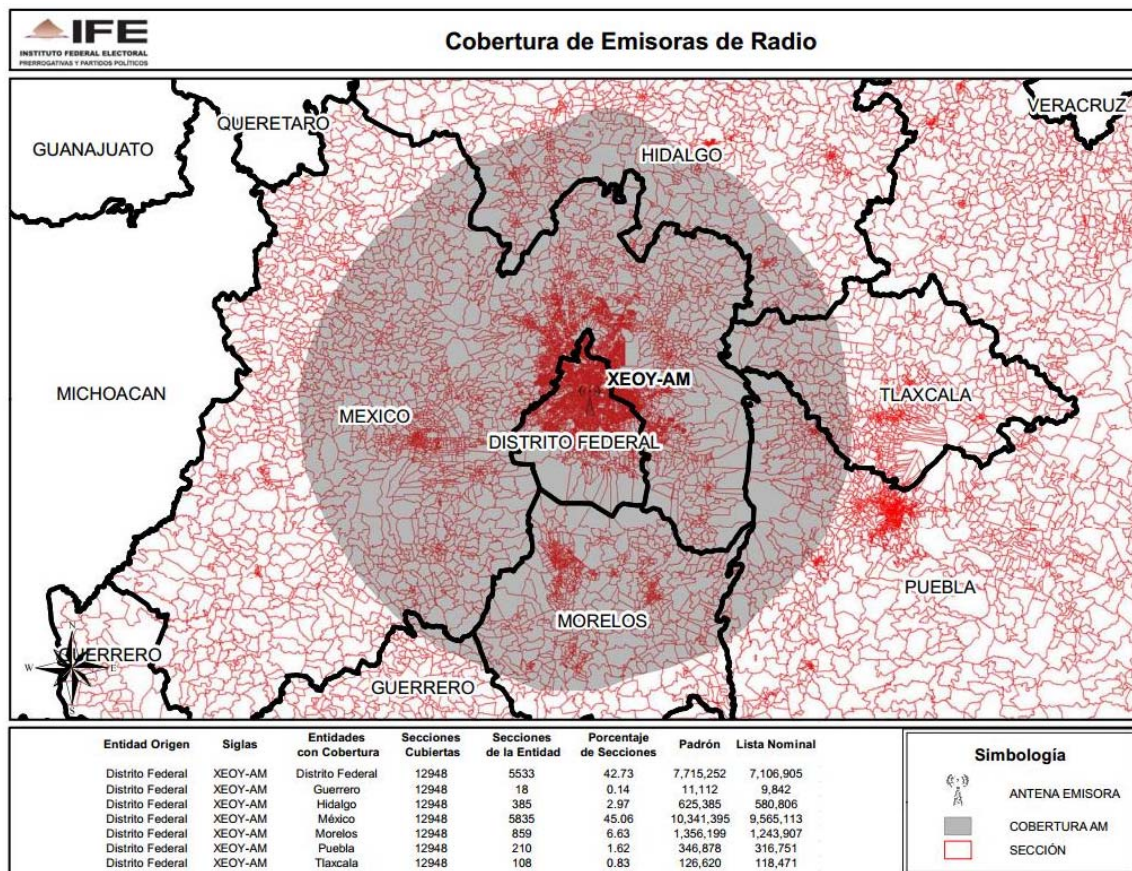

**CONSEJO GENERAL
EXP. SCG/PE/PRI/CG/3/2014**

ENTIDAD	CONCESIONARIA Y/O PERMISIONARIA	EMISORA
DISTRITO FEDERAL	Fomento de Radio, S.A. de C.V.	XEOY-AM-1000