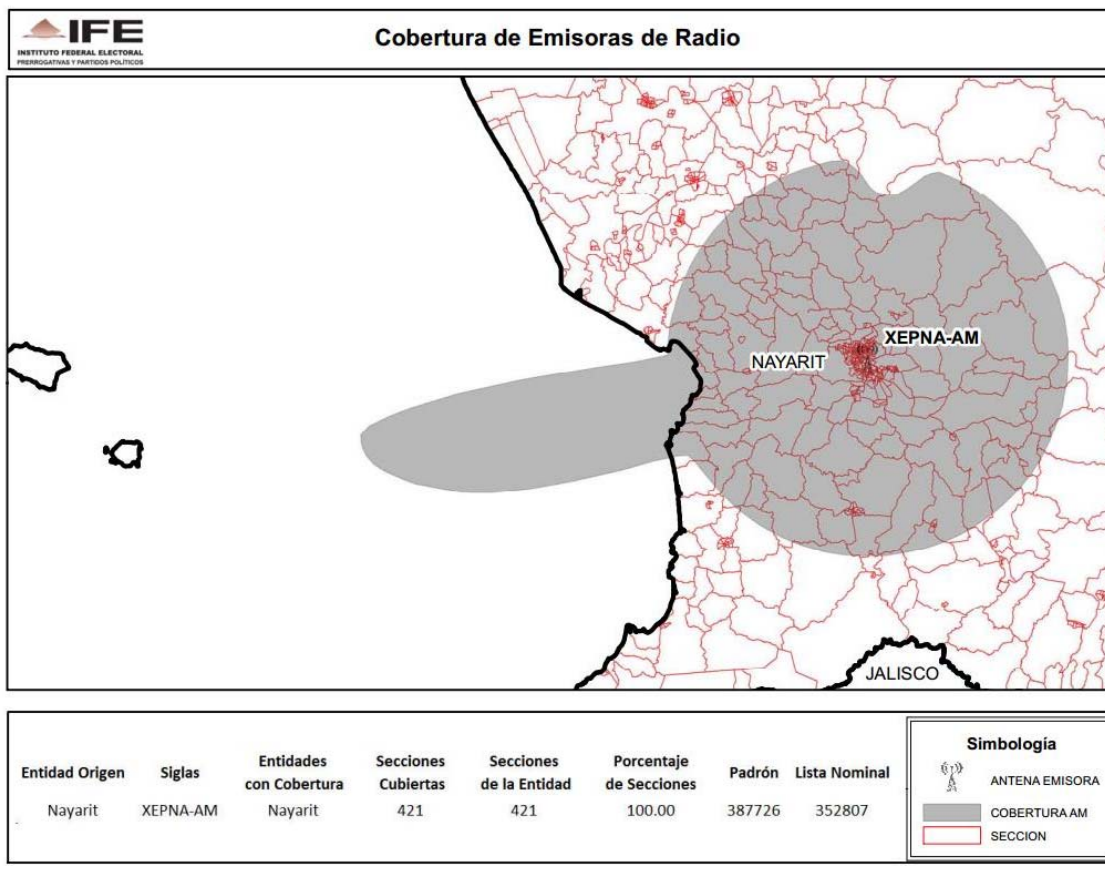

**CONSEJO GENERAL
EXP. SCG/PE/PRI/CG/3/2014**

ENTIDAD	CONCESIONARIA Y/O PERMISIONARIA	EMISORA
NAYARIT	XEPNA-AM, S.A. de C.V.	XEPNA-AM-890