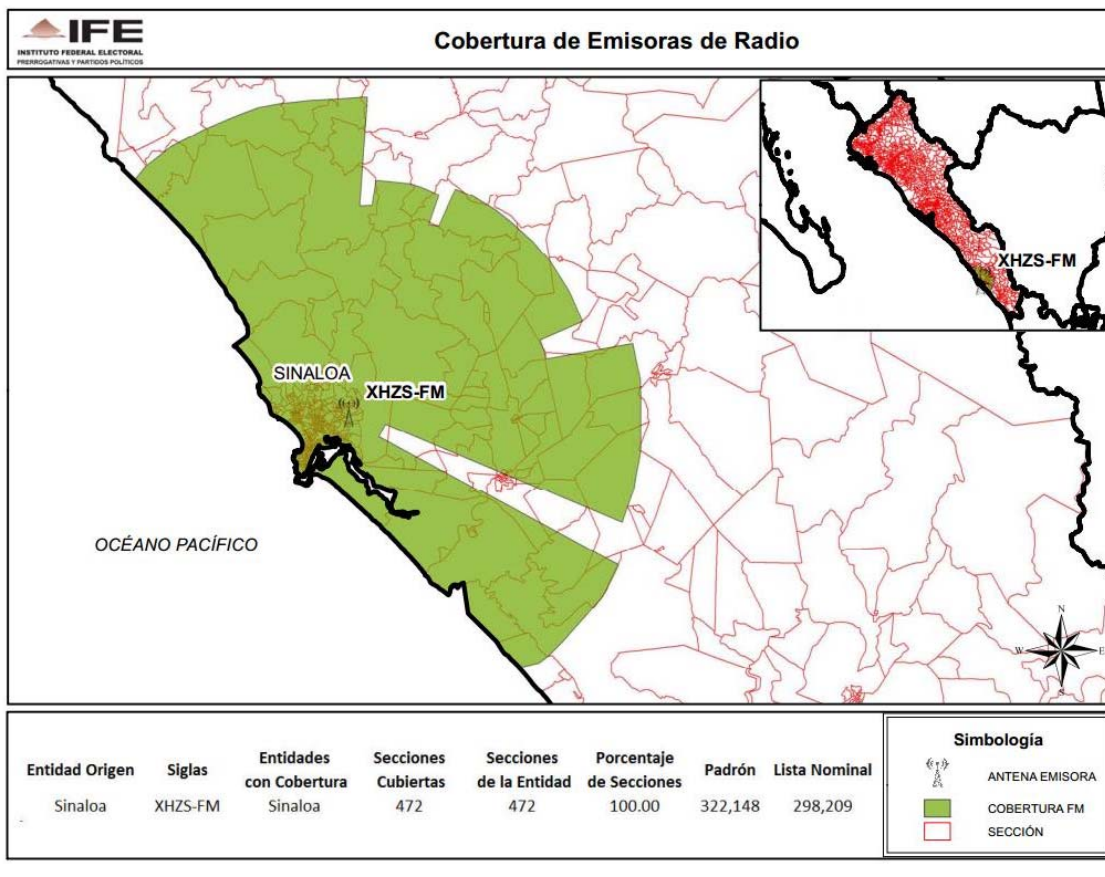

ENTIDAD	CONCESIONARIA Y/O PERMISIONARIA	EMISORA
SINALOA	Radio XHZS-FM, S.A. de C.V.	XHZS-FM-100.3