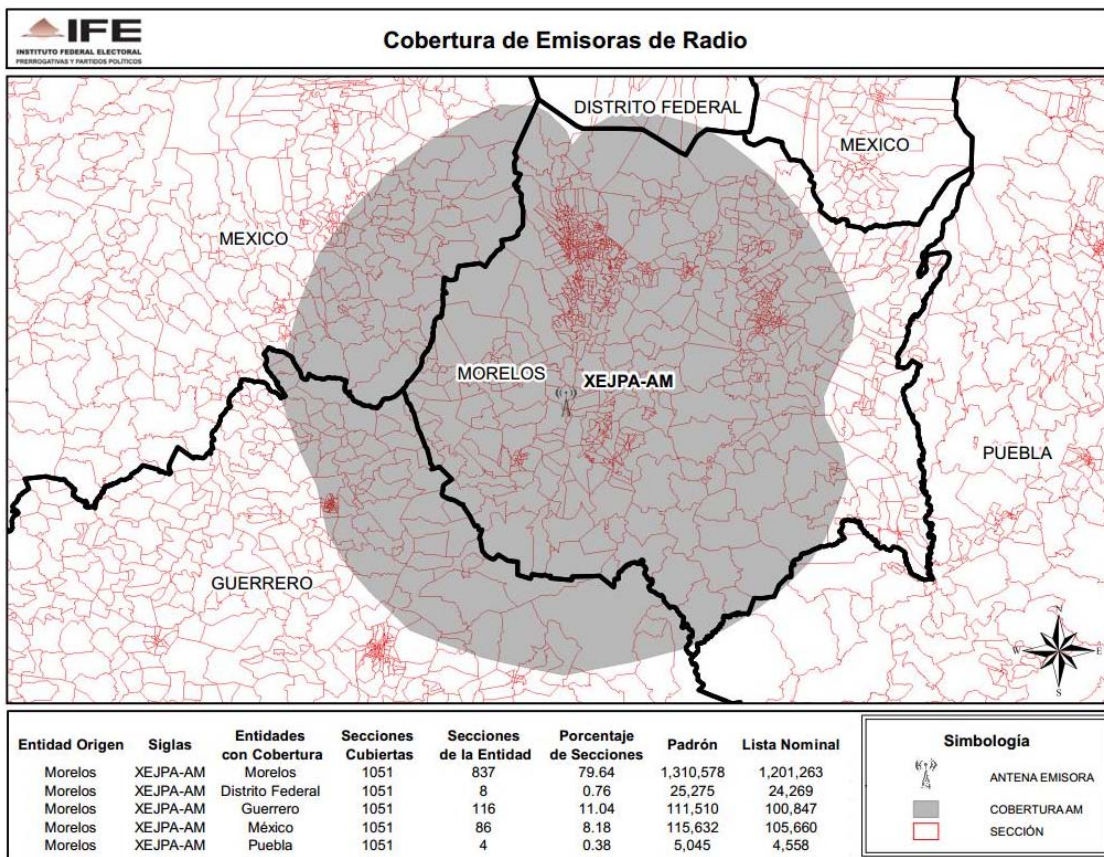

**CONSEJO GENERAL
EXP. SCG/PE/PRI/CG/3/2014**

ENTIDAD	CONCESIONARIA Y/O PERMISIONARIA	EMISORA
MORELOS	Radio Unión, S.A.	XEJPA-AM-1190