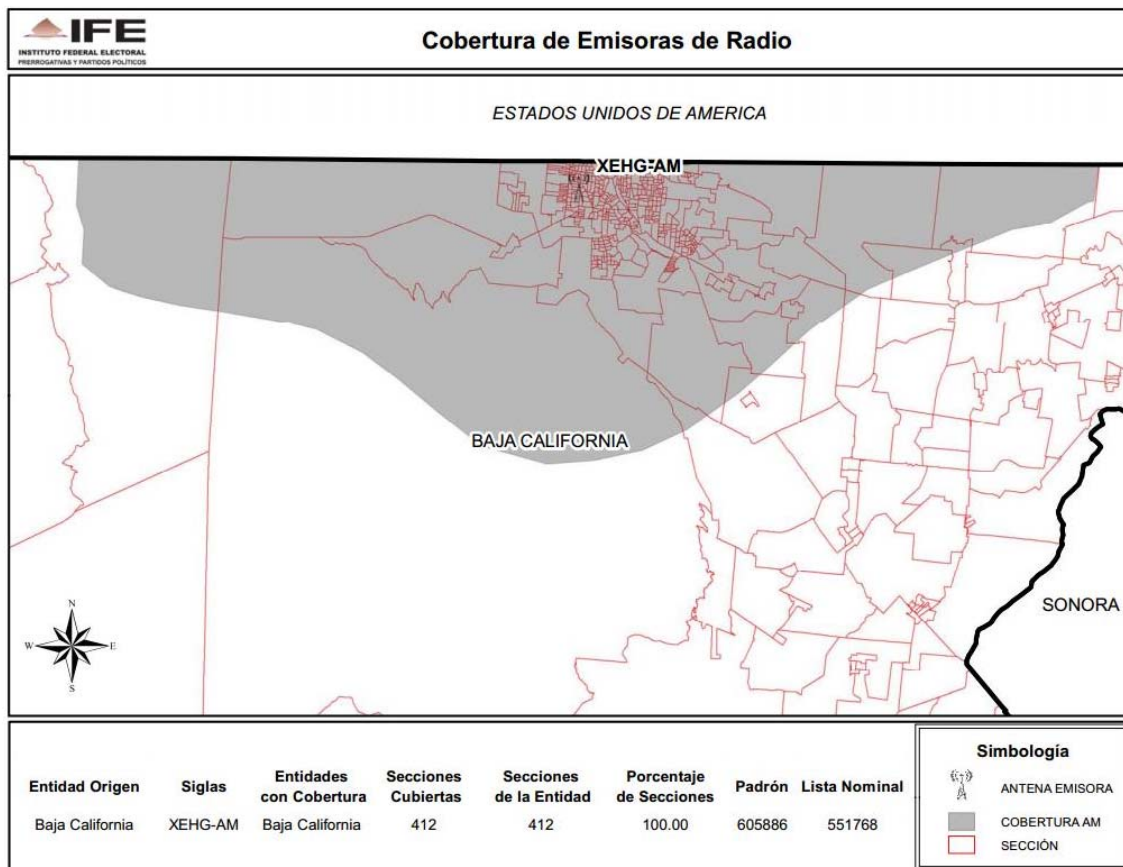

**CONSEJO GENERAL
EXP. SCG/PE/PRI/CG/3/2014**

ENTIDAD	CONCESIONARIA Y/O PERMISIONARIA	EMISORA
BAJA CALIFORNIA	X-E-H-G, S.A.	XEHG-AM-1370