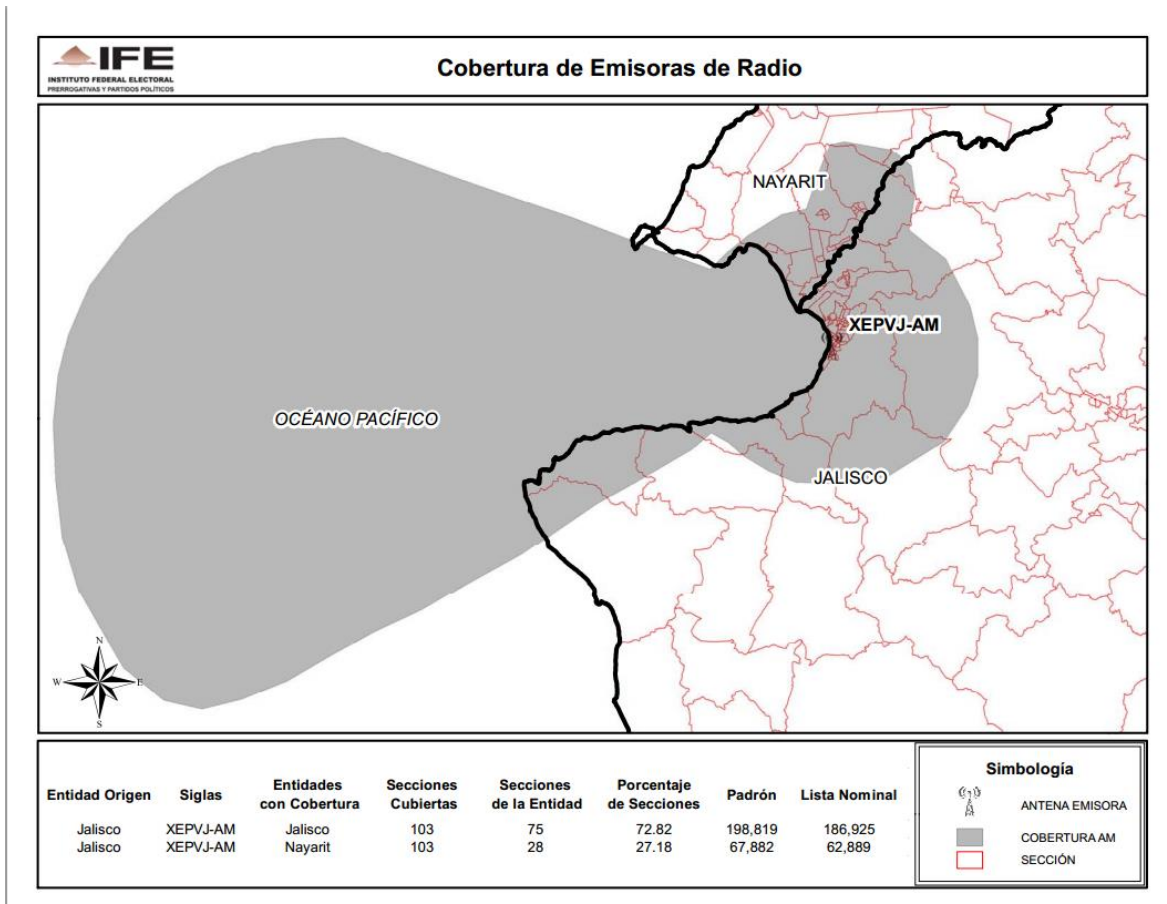

**CONSEJO GENERAL
EXP. SCG/PE/PRI/CG/3/2014**

ENTIDAD	CONCESIONARIA Y/O PERMISIONARIA	EMISORA
JALISCO	XEPVJ-AM, S.A. de C.V.	XEPVJ-AM-1110