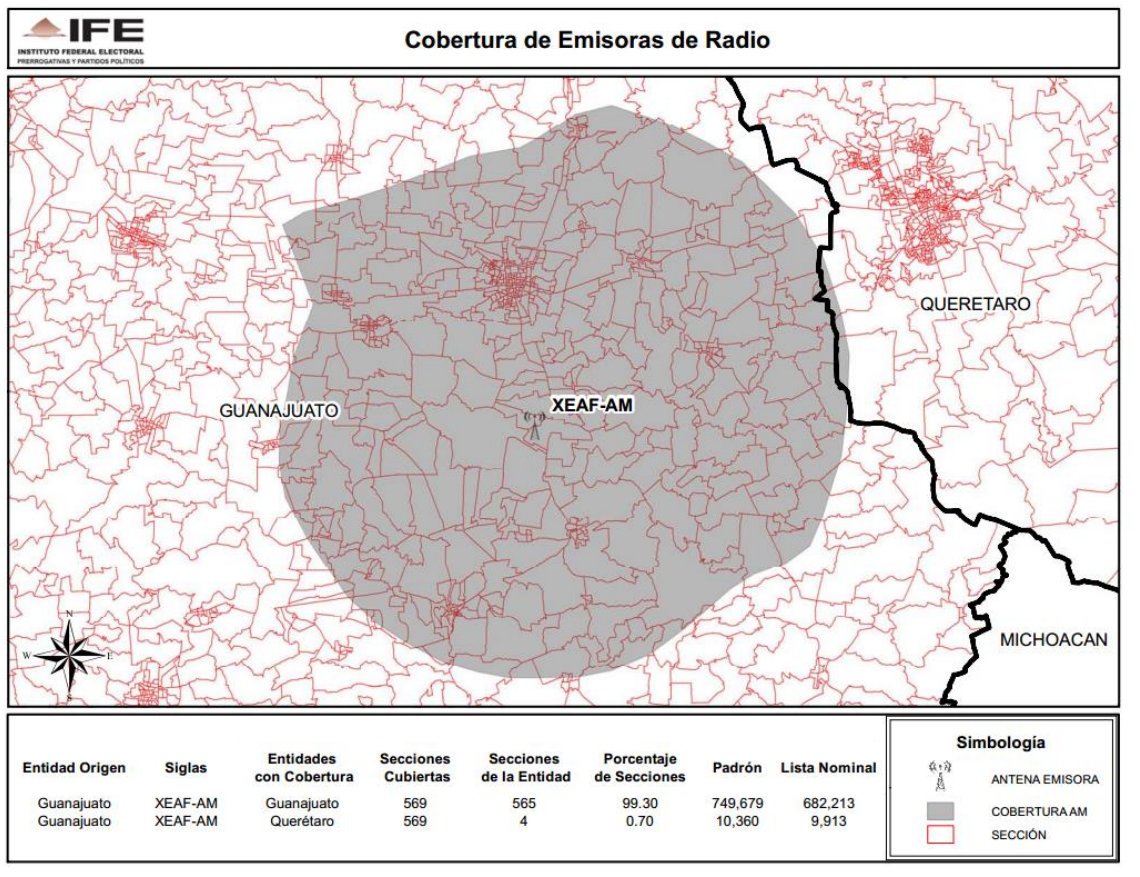

**CONSEJO GENERAL
EXP. SCG/PE/PRI/CG/3/2014**

ENTIDAD	CONCESIONARIA Y/O PERMISIONARIA	EMISORA
GUANAJUATO	Radio XEAF-AM, S.A. de C.V.	XEAF-AM-1580