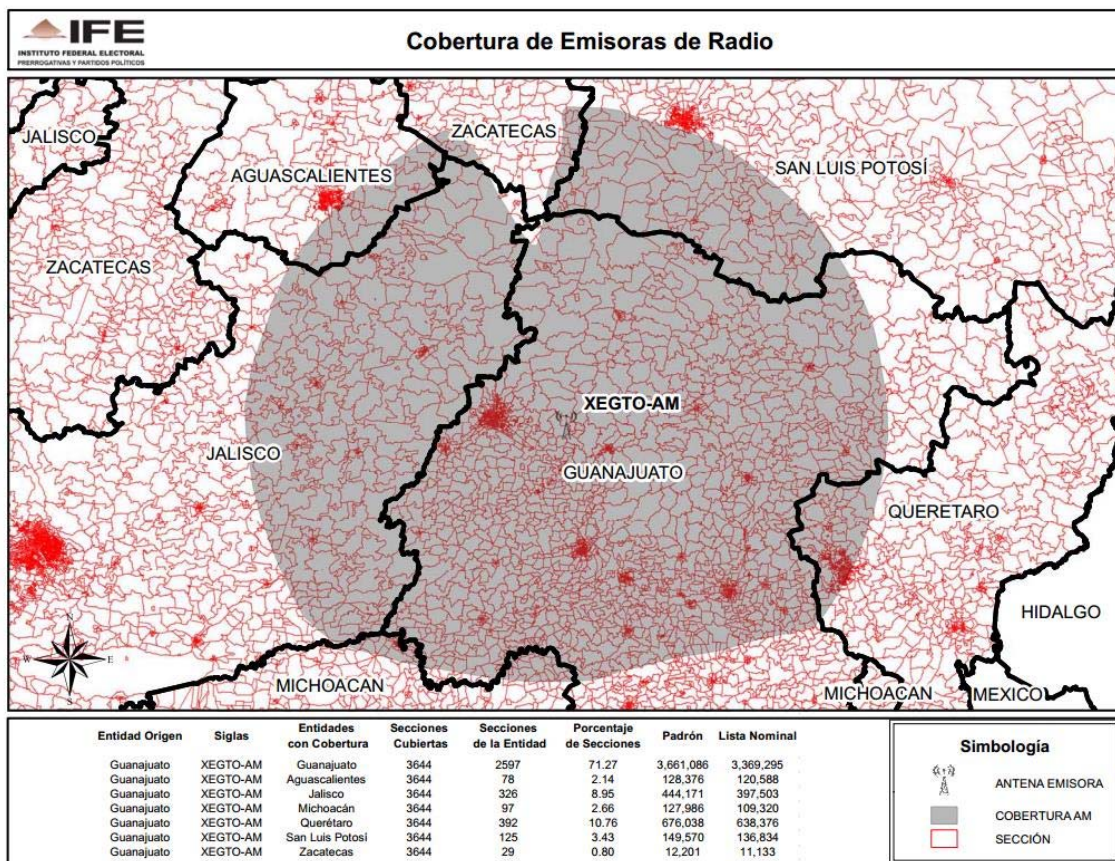

**CONSEJO GENERAL
EXP. SCG/PE/PRI/CG/3/2014**

ENTIDAD	CONCESIONARIA Y/O PERMISIONARIA	EMISORA
GUANAJUATO	XEGTO, S.A.	XEGTO-AM-590