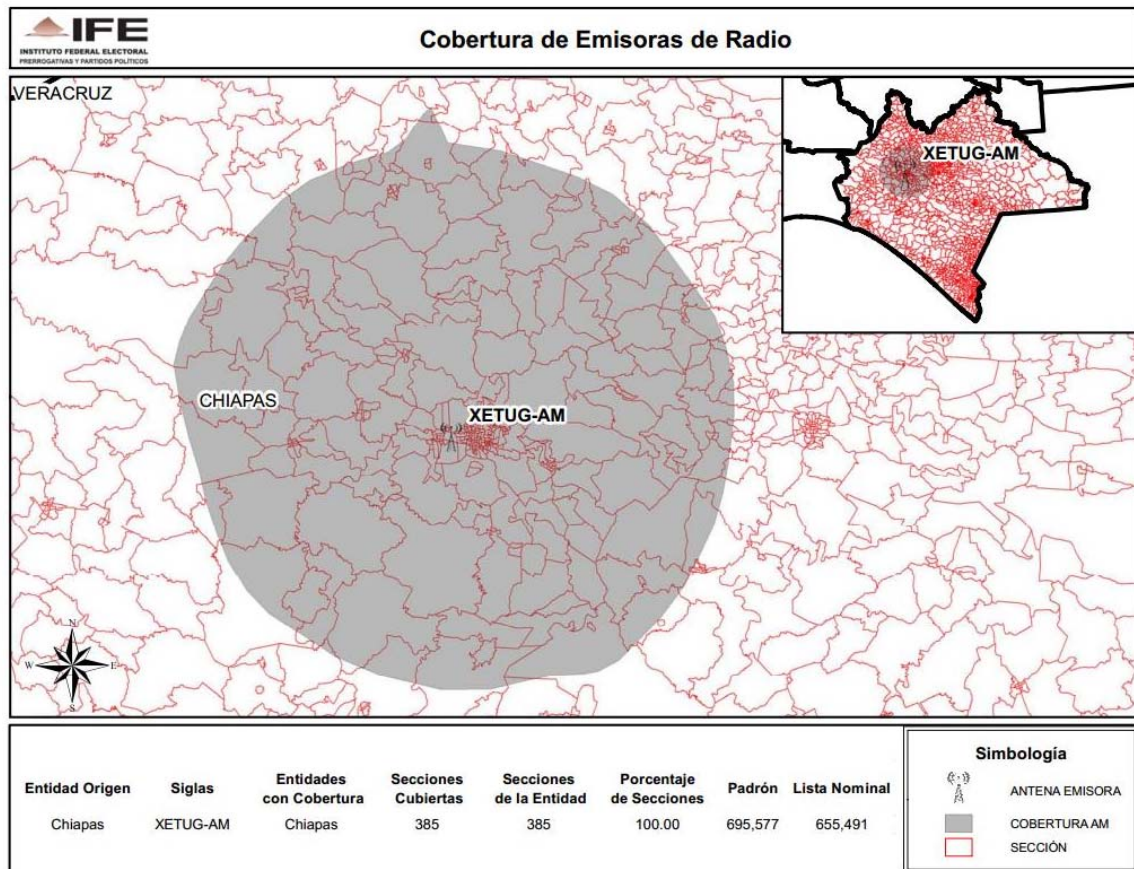

**CONSEJO GENERAL
EXP. SCG/PE/PRI/CG/3/2014**

ENTIDAD	CONCESIONARIA Y/O PERMISIONARIA	EMISORA
CHIAPAS	Espectáculo Auditivo, S.A.	XHTUG-FM-103.5