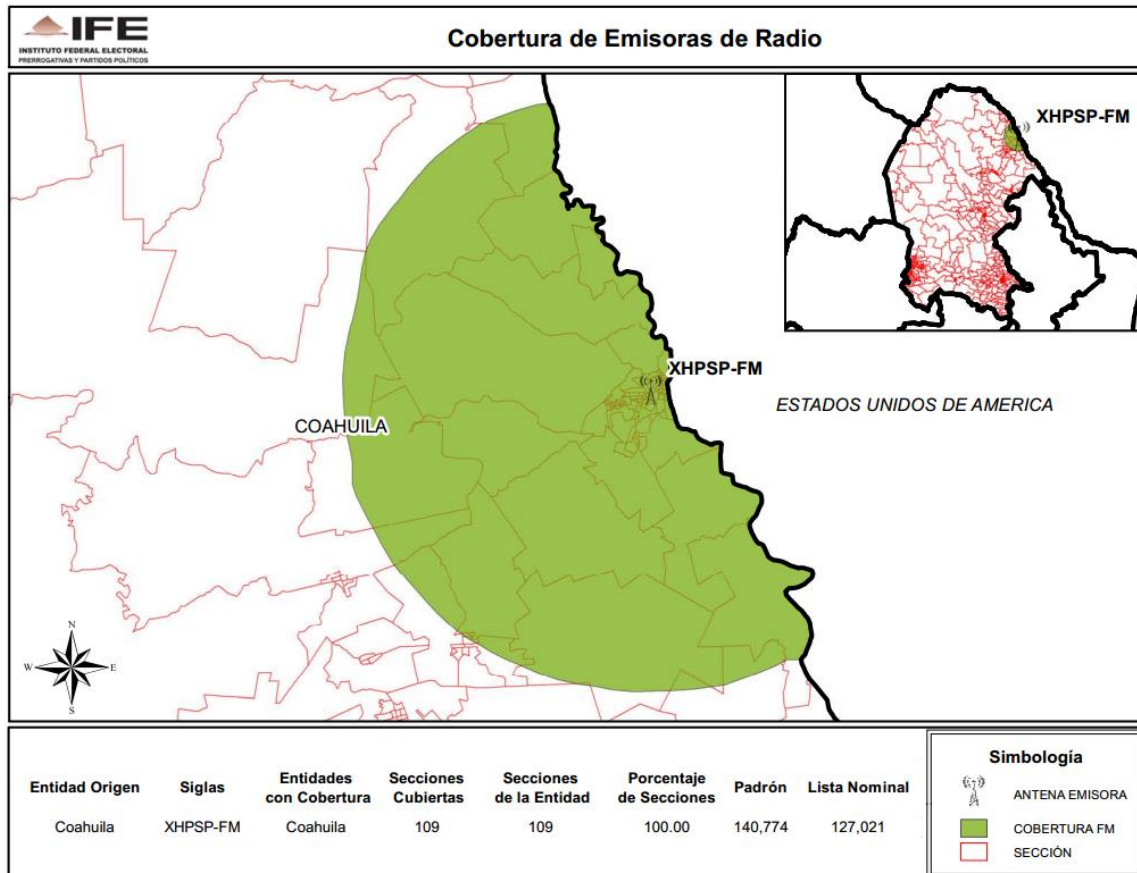

**CONSEJO GENERAL
EXP. SCG/PE/PRI/CG/3/2014**

ENTIDAD	CONCESIONARIA Y/O PERMISIONARIA	EMISORA
COAHUILA	XHPSP-FM, S.A. de C.V.	XHPSP-FM-106.3