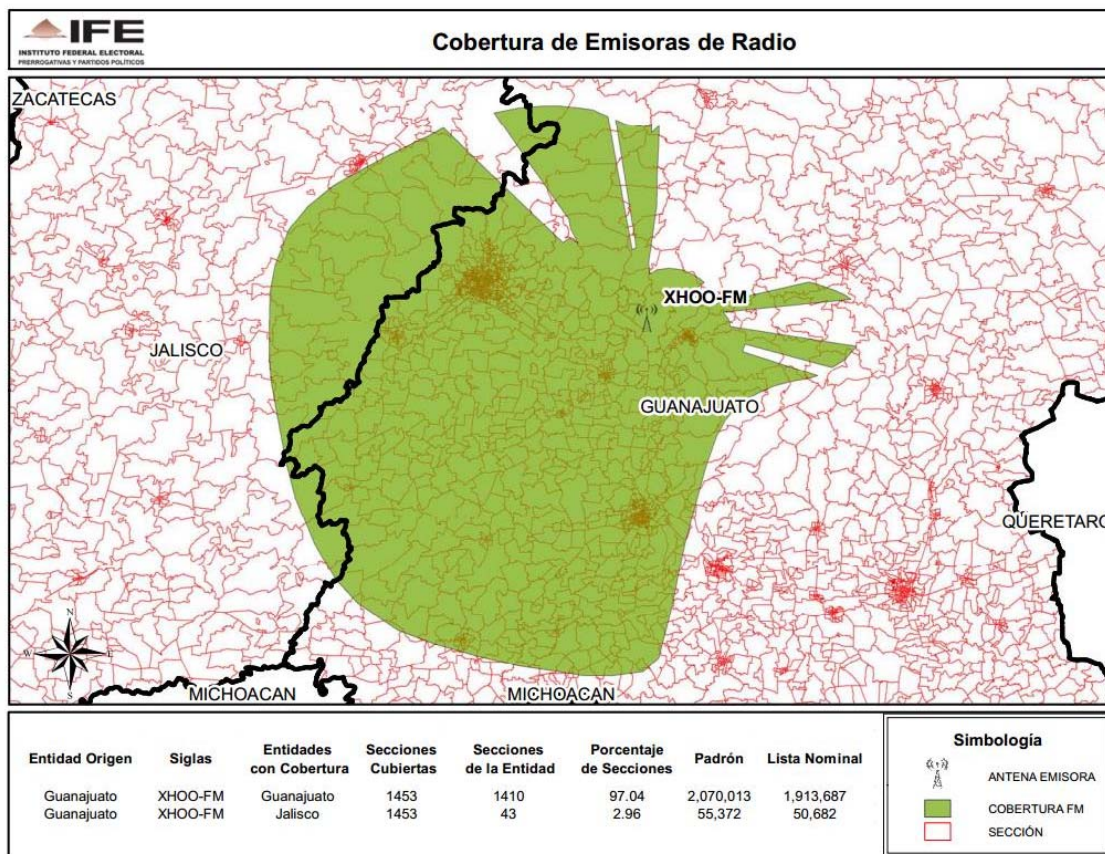

**CONSEJO GENERAL
EXP. SCG/PE/PRI/CG/3/2014**

ENTIDAD	CONCESIONARIA Y/O PERMISIONARIA	EMISORA
GUANAJUATO	XHOO-FM, S.A. de C.V.	XHOO-FM-102.3

ENTIDAD	CONCESIONARIA Y/O PERMISIONARIA	EMISORA
MORELOS	Esteréopolis, S.A.	XHTB-FM-93.3