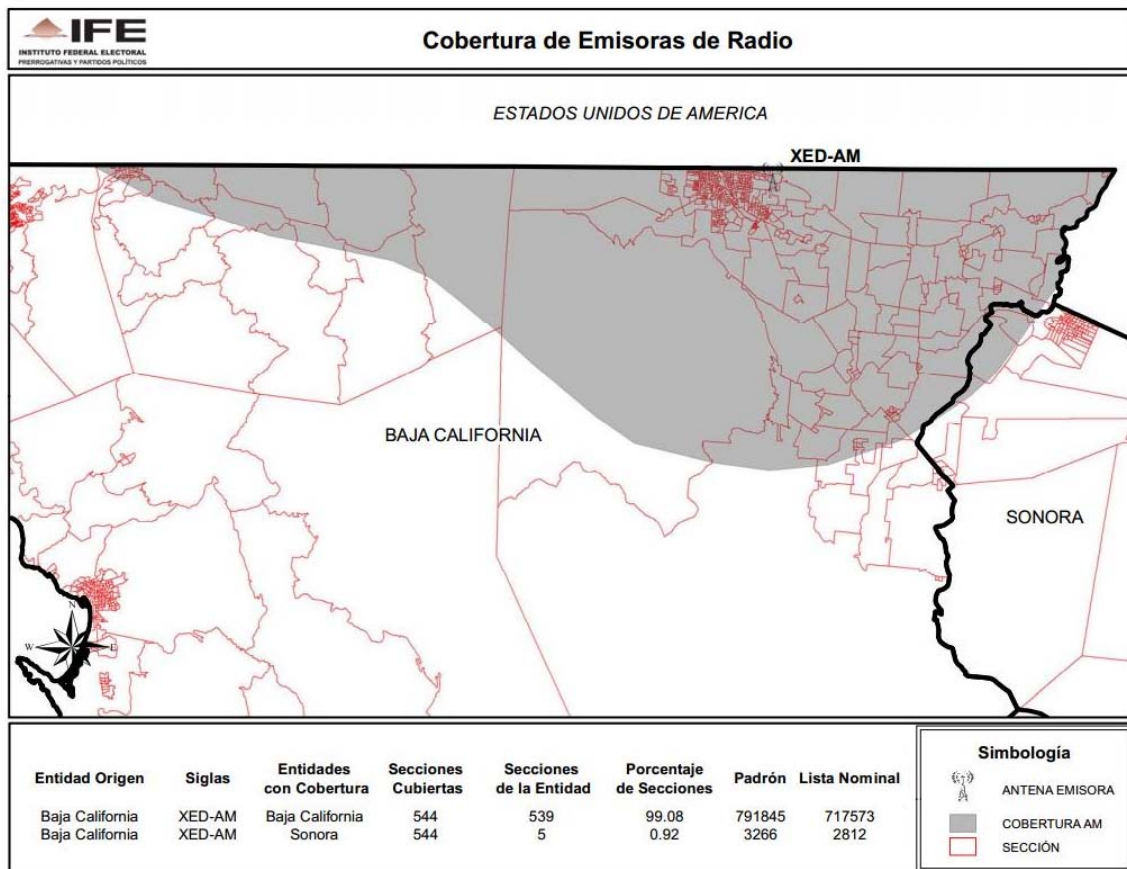

**CONSEJO GENERAL
EXP. SCG/PE/PRI/CG/3/2014**

ENTIDAD	CONCESIONARIA Y/O PERMISIONARIA	EMISORA
BAJA CALIFORNIA	X-E-D, S.A.	XED-AM-1050