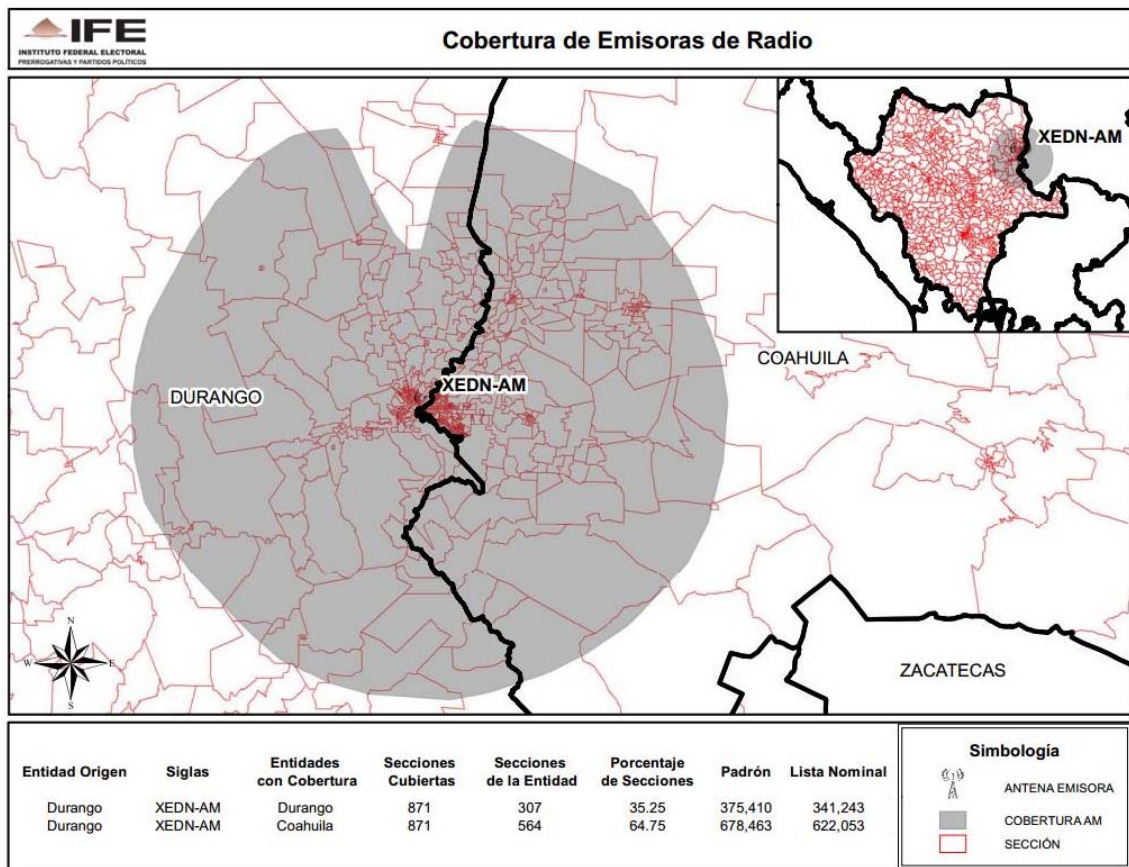

**CONSEJO GENERAL
EXP. SCG/PE/PRI/CG/3/2014**

ENTIDAD	CONCESIONARIA Y/O PERMISIONARIA	EMISORA
DURANGO	Difusoras del Norte, S.A.	XEDN-AM-600