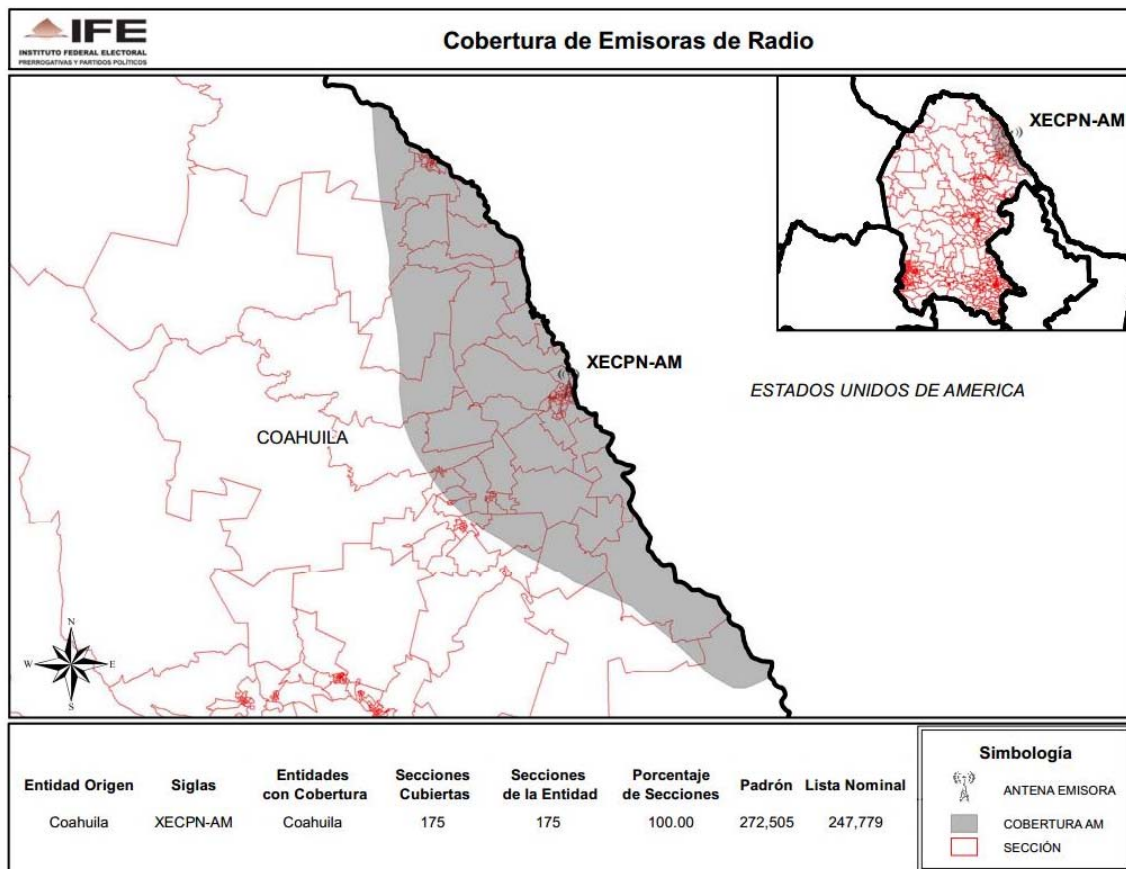

**CONSEJO GENERAL
EXP. SCG/PE/PRI/CG/3/2014**

ENTIDAD	CONCESIONARIA Y/O PERMISIONARIA	EMISORA
COAHUILA	XECPN-AM, S.A. de C.V.	XECPN-AM-1320