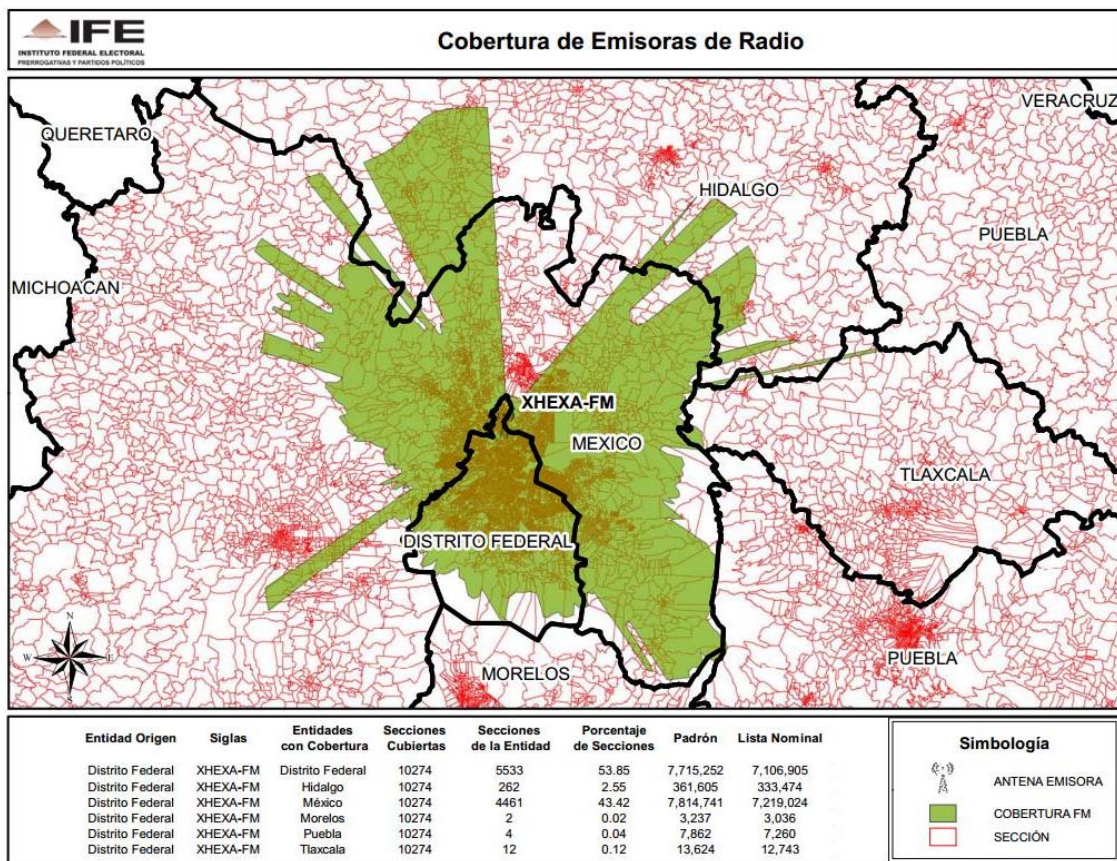

ENTIDAD	CONCESIONARIA Y/O PERMISIONARIA	EMISORA
DISTRITO FEDERAL	Stereorey México, S.A.	XHEXA-FM-104.9