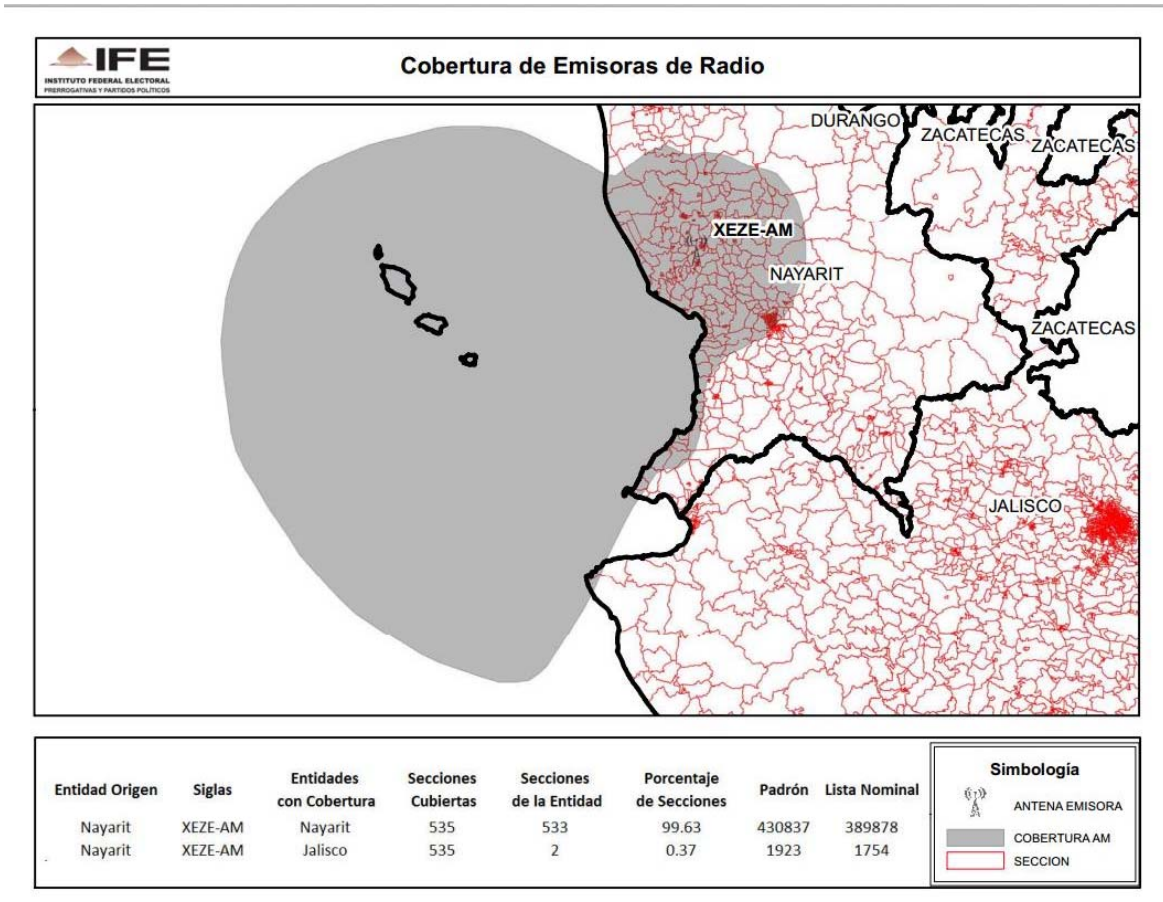

**CONSEJO GENERAL
EXP. SCG/PE/PRI/CG/3/2014**

ENTIDAD	CONCESIONARIA Y/O PERMISIONARIA	EMISORA
NAYARIT	Radio Nayarita, S.A. de C.V.	XEZE-AM-950