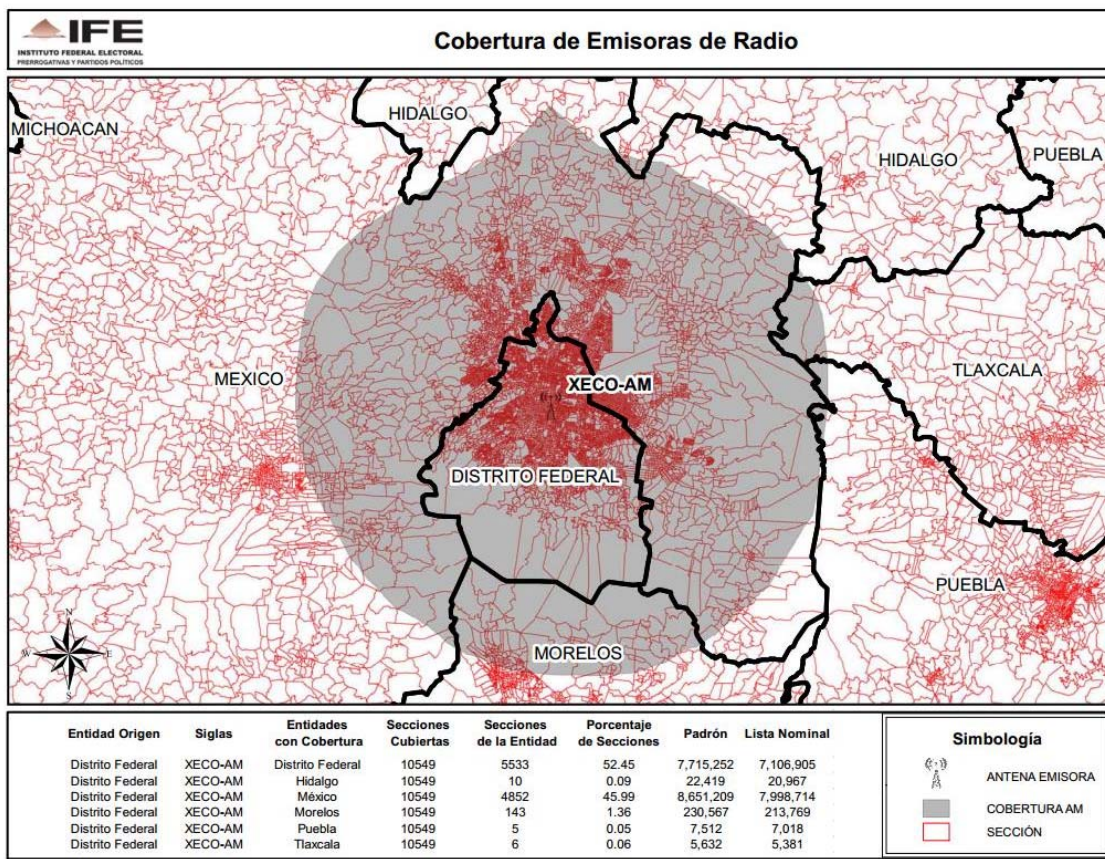

ENTIDAD	CONCESIONARIA Y/O PERMISIONARIA	EMISORA
DISTRITO FEDERAL	Publicidad Comercial de México, S.A. de C.V.	XECO-AM-1380