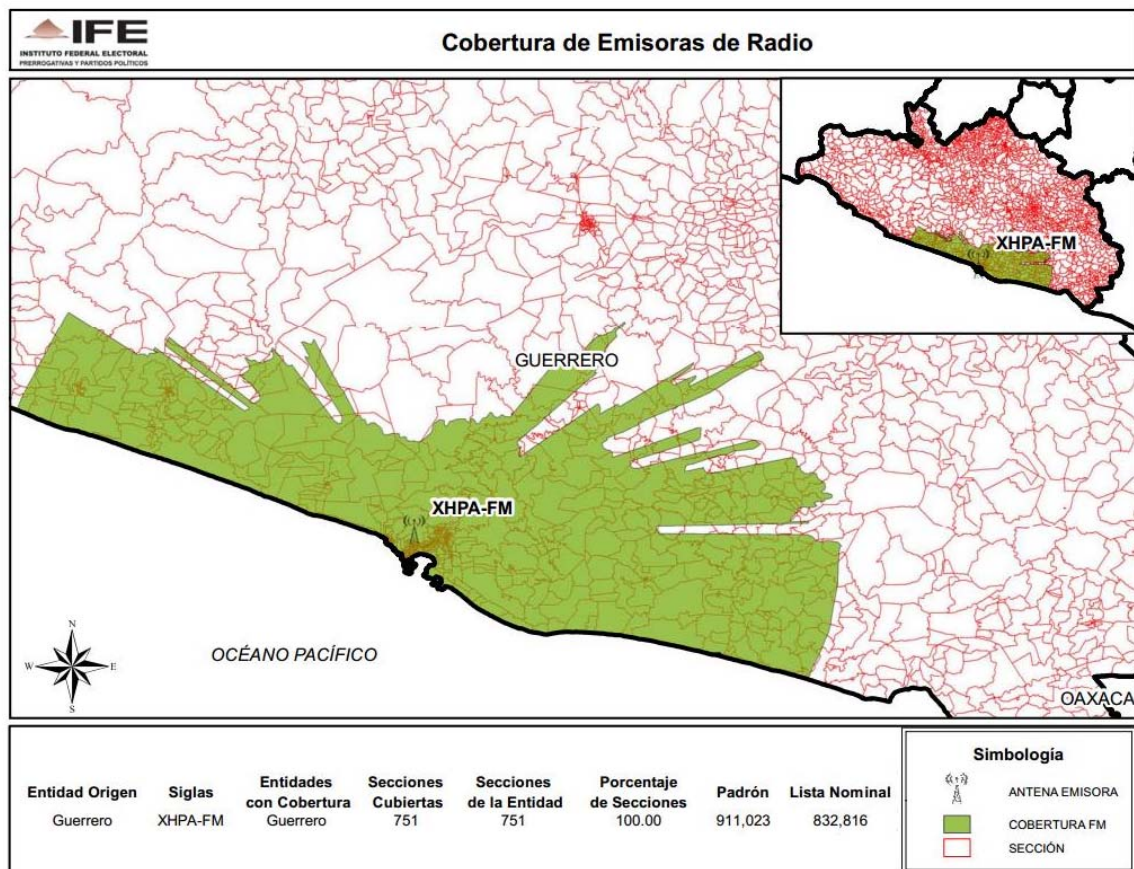

**CONSEJO GENERAL
EXP. SCG/PE/PRI/CG/3/2014**

ENTIDAD	CONCESIONARIA Y/O PERMISIONARIA	EMISORA
GUERRERO	Radio Concierto Acapulco, S.A.	XHPA-FM-93.7