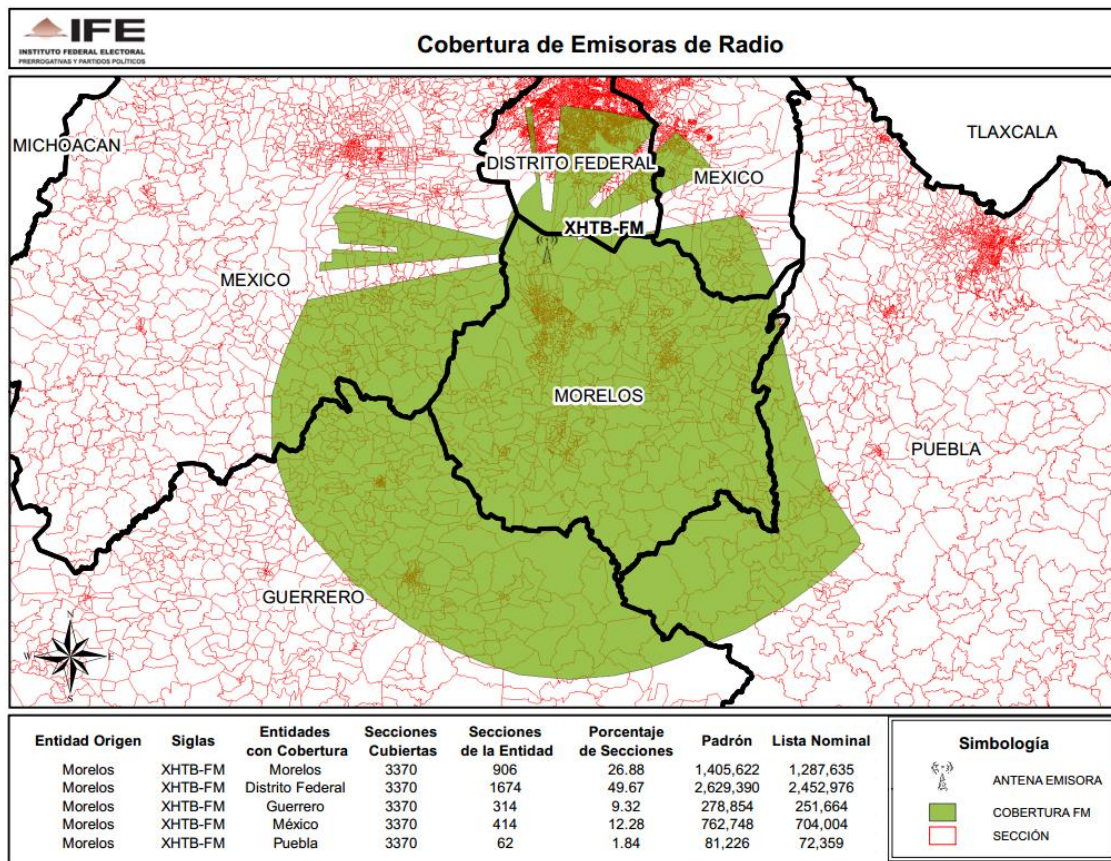

**CONSEJO GENERAL
EXP. SCG/PE/PRI/CG/3/2014**

ENTIDAD	CONCESIONARIA Y/O PERMISIONARIA	EMISORA
GUANAJUATO	XHOO-FM, S.A. de C.V.	XHOO-FM-102.3

ENTIDAD	CONCESIONARIA Y/O PERMISIONARIA	EMISORA
MORELOS	Esteréopolis, S.A.	XHTB-FM-93.3