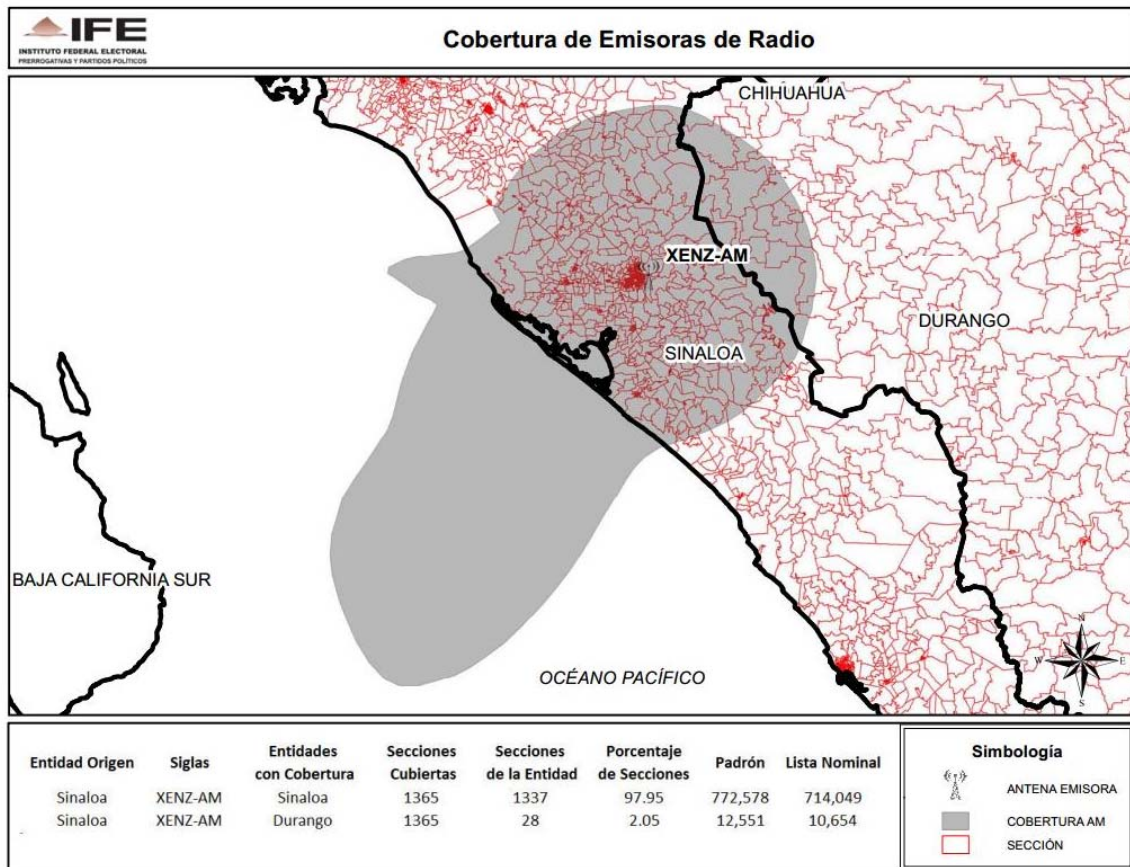

ANEXO 3

ENTIDAD	CONCESIONARIA Y/O PERMISIONARIA	EMISORA
SINALOA	Amplitud Modulada 570 S.A.	XENZ-AM-890

**CONSEJO GENERAL
EXP. SCG/PE/PRI/CG/3/2014**

ENTIDAD	CONCESIONARIA Y/O PERMISIONARIA	EMISORA
SINALOA	Amplitud Modulada 710	XHBL-FM-91.9