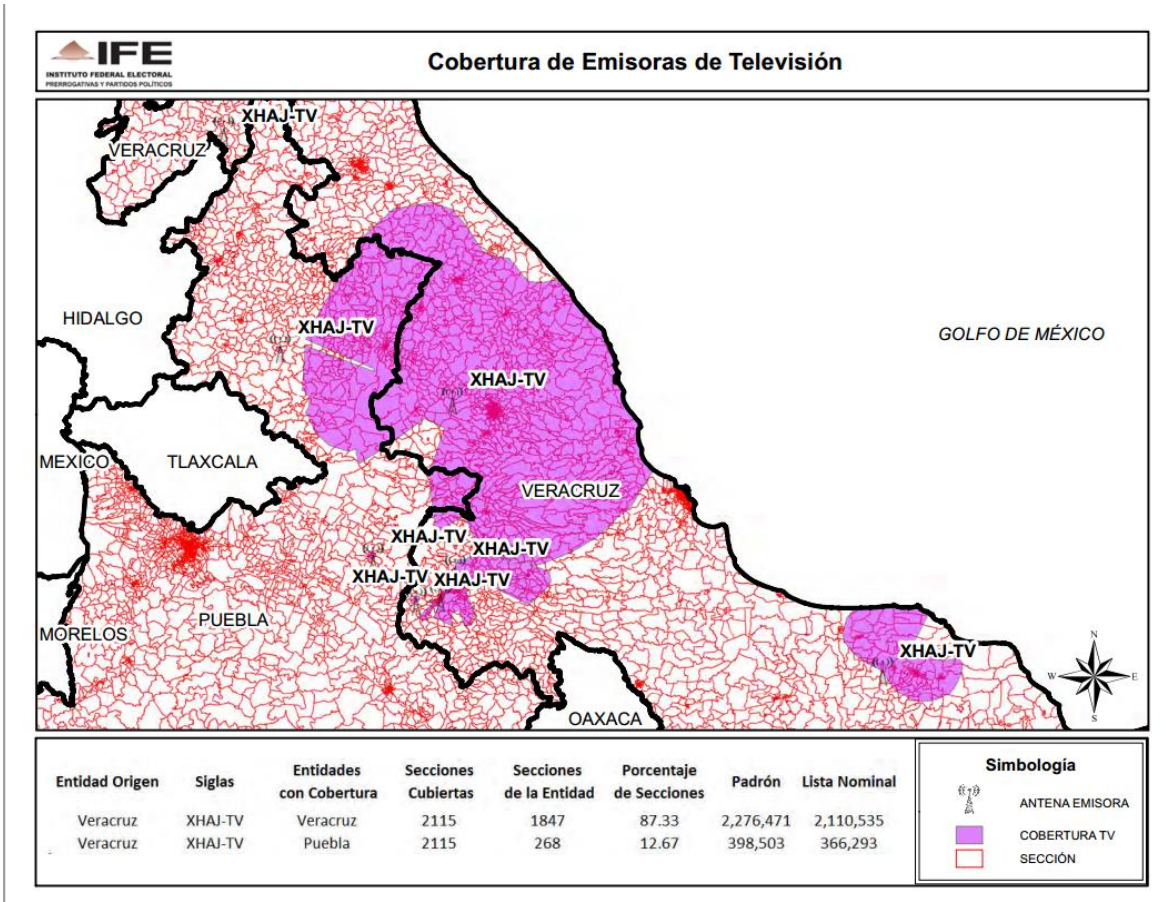

**CONSEJO GENERAL
EXP. SCG/PE/PRI/CG/3/2014**

ENTIDAD	CONCESIONARIA Y/O PERMISIONARIA	EMISORA
VERACRUZ	Televimex, S.A. de C.V.	XHAJ-TV-CANAL 5