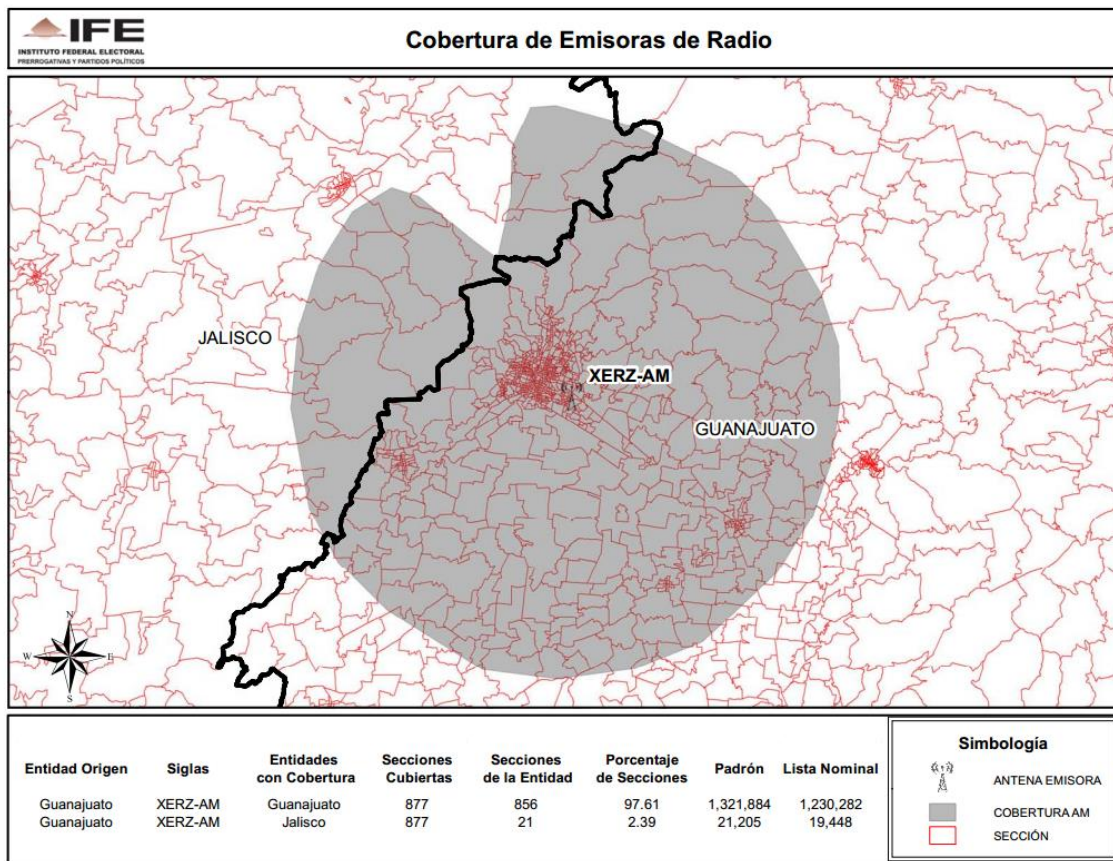

**CONSEJO GENERAL
EXP. SCG/PE/PRI/CG/3/2014**

ENTIDAD	CONCESIONARIA Y/O PERMISIONARIA	EMISORA
GUANAJUATO	Radio Integral, S.A. de C.V.	XERZ-AM-1000