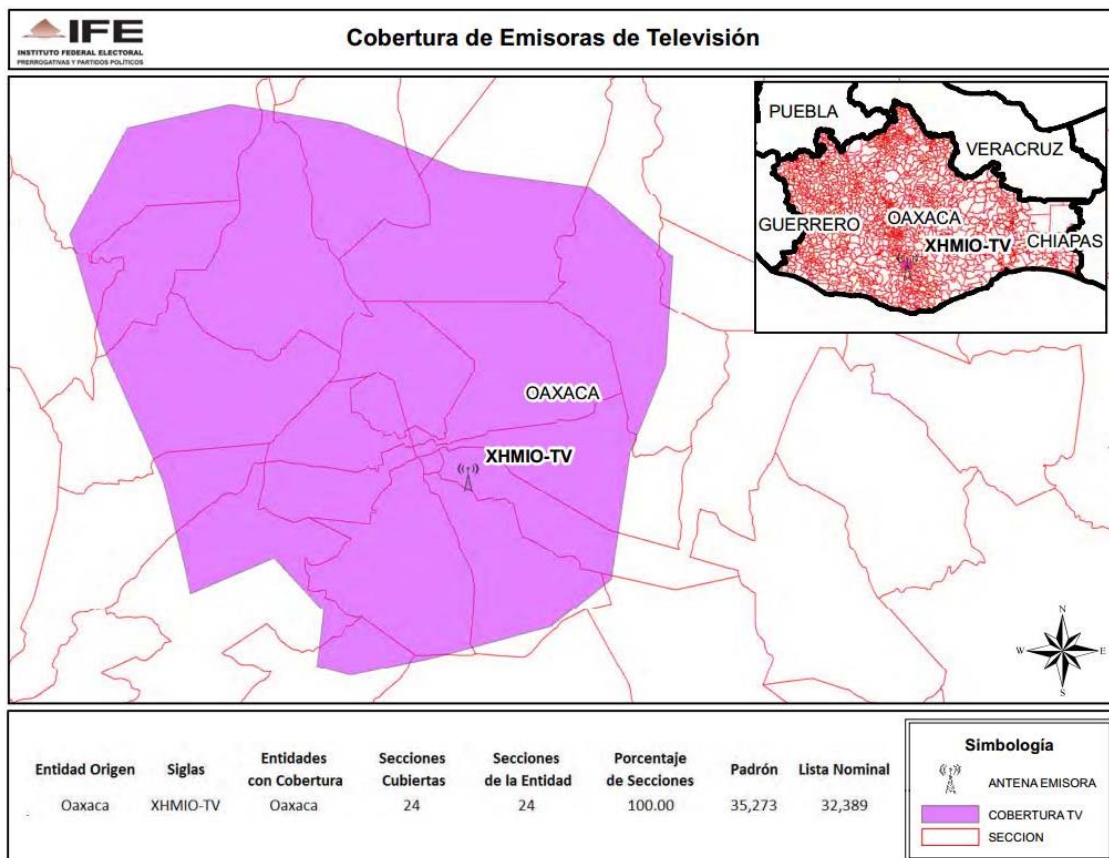

ENTIDAD	CONCESIONARIA Y/O PERMISIONARIA	EMISORA
OAXACA	Televimex, S.A. de C.V.	XHMIO-TV- CANAL 2