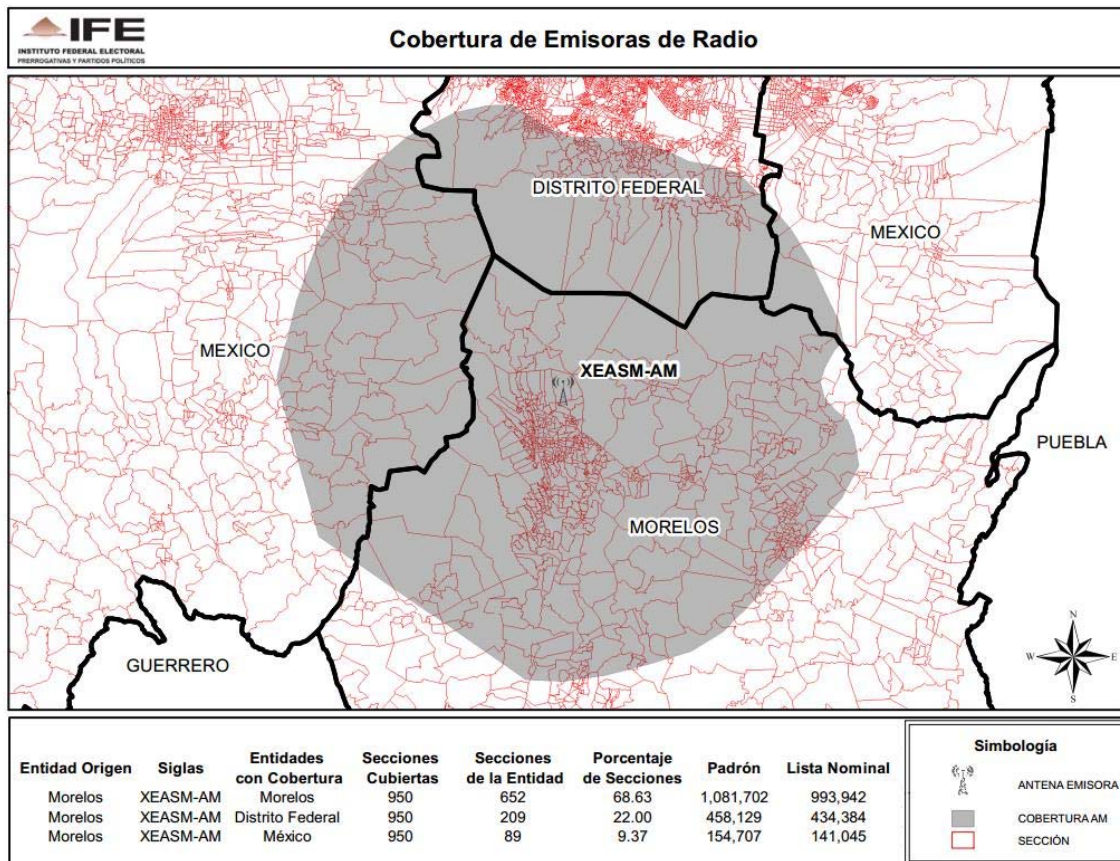

**CONSEJO GENERAL
EXP. SCG/PE/PRI/CG/3/2014**

ENTIDAD	CONCESIONARIA Y/O PERMISIONARIA	EMISORA
MORELOS	Negocios Modernos, S. de R.L.	XEASM-AM-1340