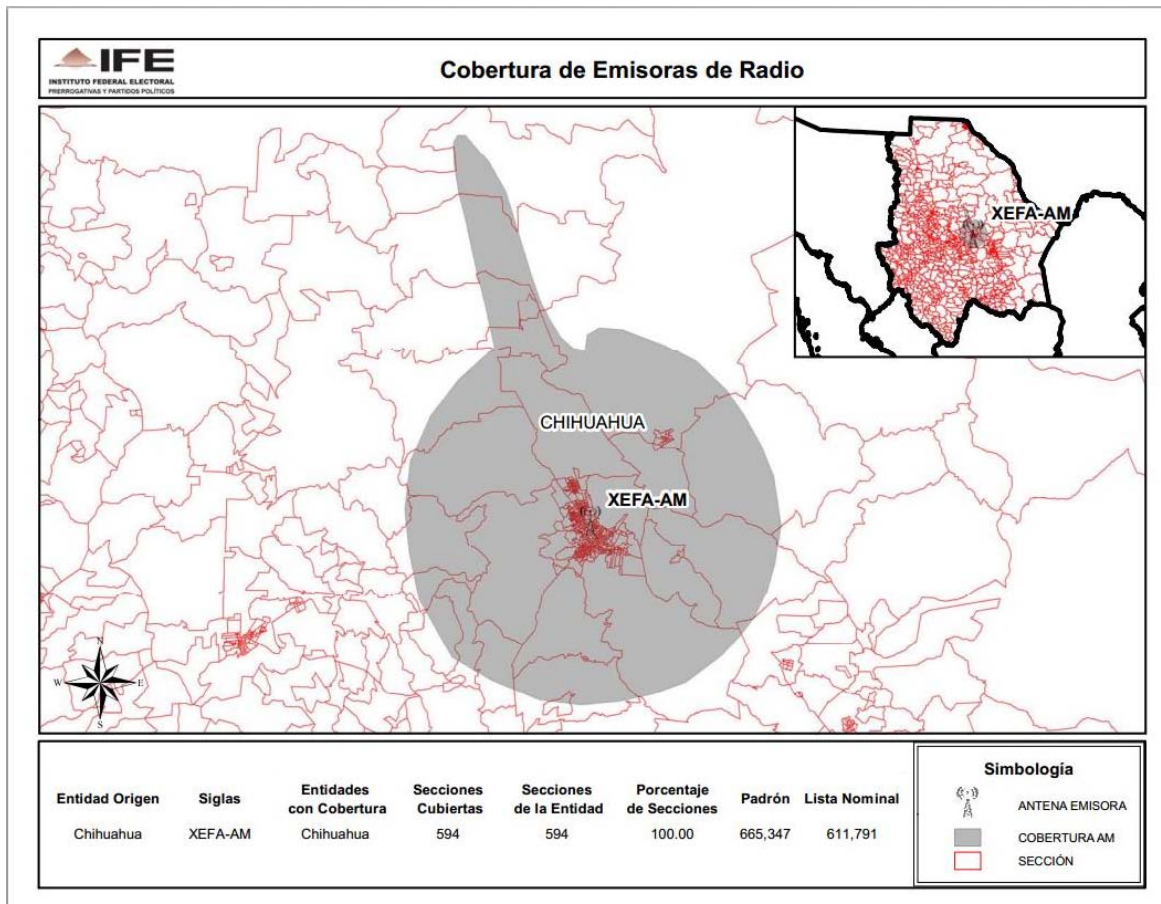

**CONSEJO GENERAL
EXP. SCG/PE/PRI/CG/3/2014**

ENTIDAD	CONCESIONARIA Y/O PERMISIONARIA	EMISORA
CHIHUAHUA	Impulsora de Radio de Chihuahua, S.A.	XEFA-AM-950