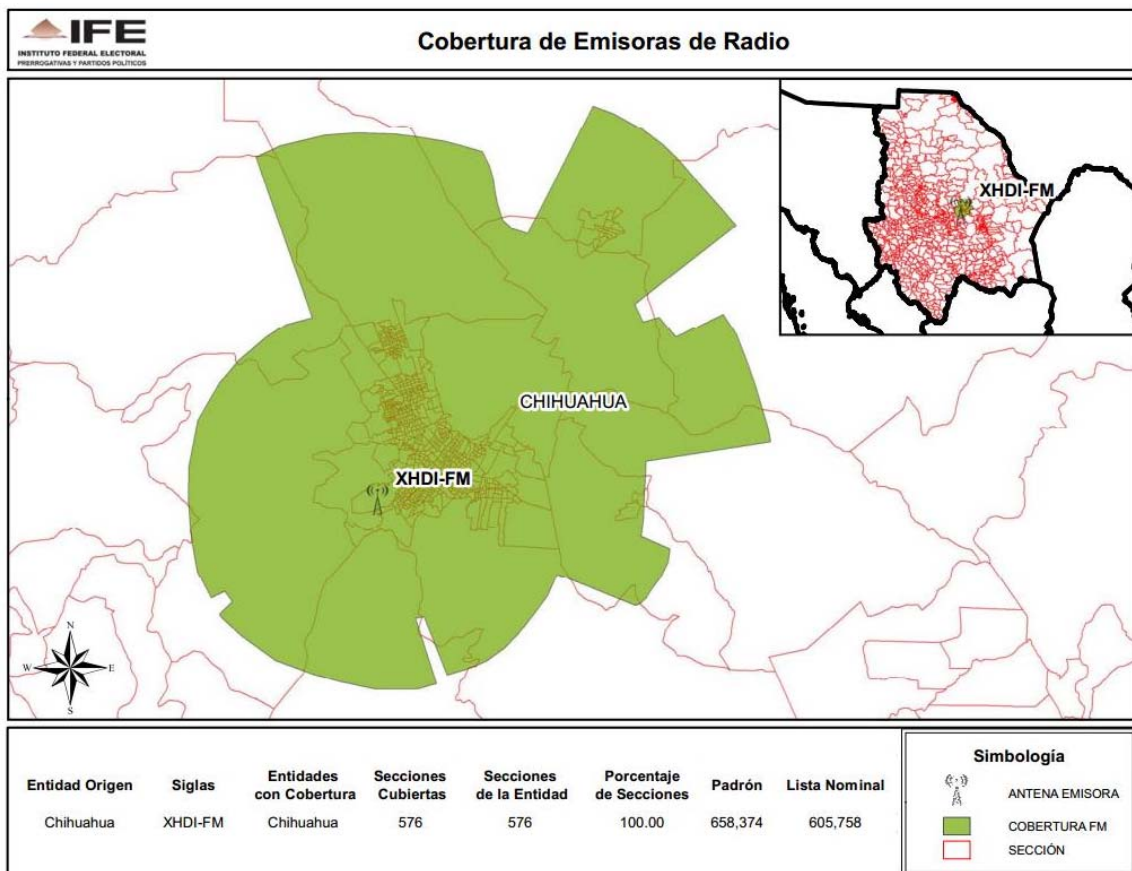

ENTIDAD	CONCESIONARIA Y/O PERMISIONARIA	EMISORA
CHIHUAHUA	Difusoras de Chihuahua, S.A.	XHDI-FM-88.5

**CONSEJO GENERAL
EXP. SCG/PE/PRI/CG/3/2014**

ENTIDAD	CONCESIONARIA Y/O PERMISIONARIA	EMISORA
GUANAJUATO	Jaced, S.A. de C.V.	XESD-AM-1530