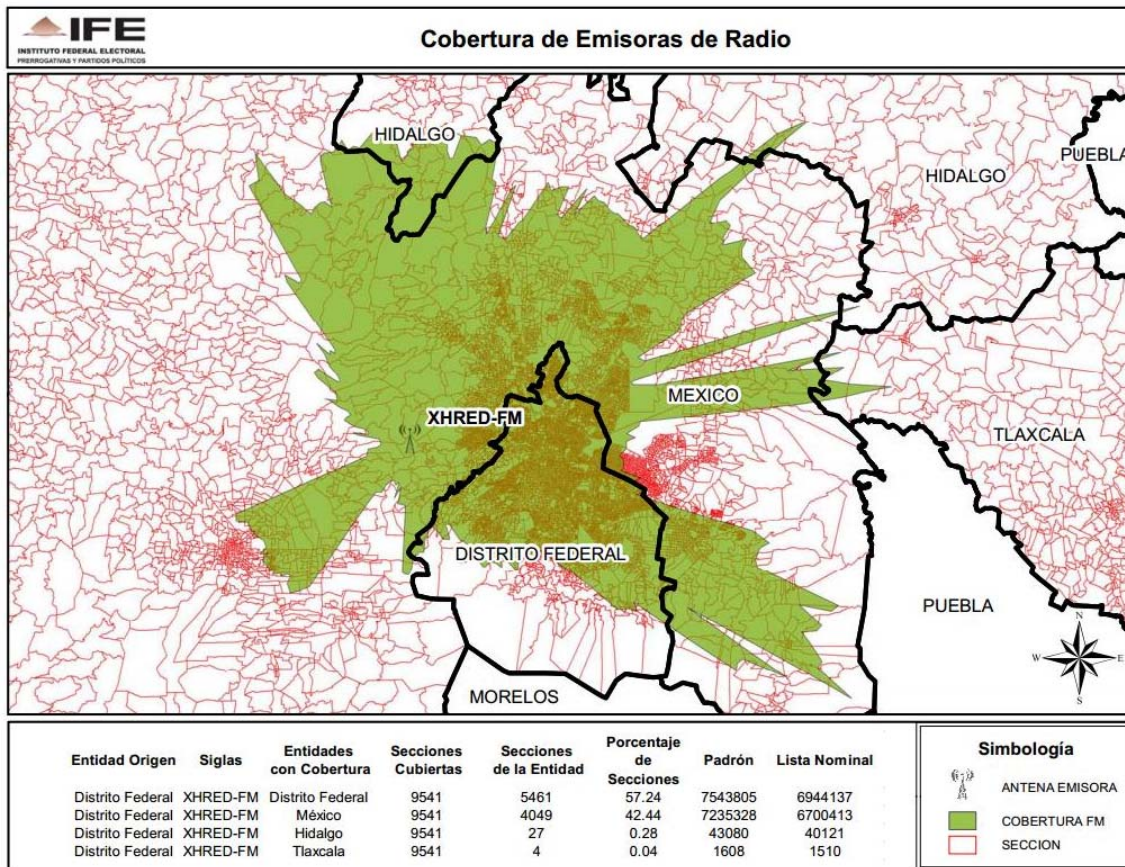

ENTIDAD	CONCESIONARIA Y/O PERMISIONARIA	EMISORA
DISTRITO FEDERAL	Radio Red FM, S.A. de C.V.	XHRED-FM-88.1