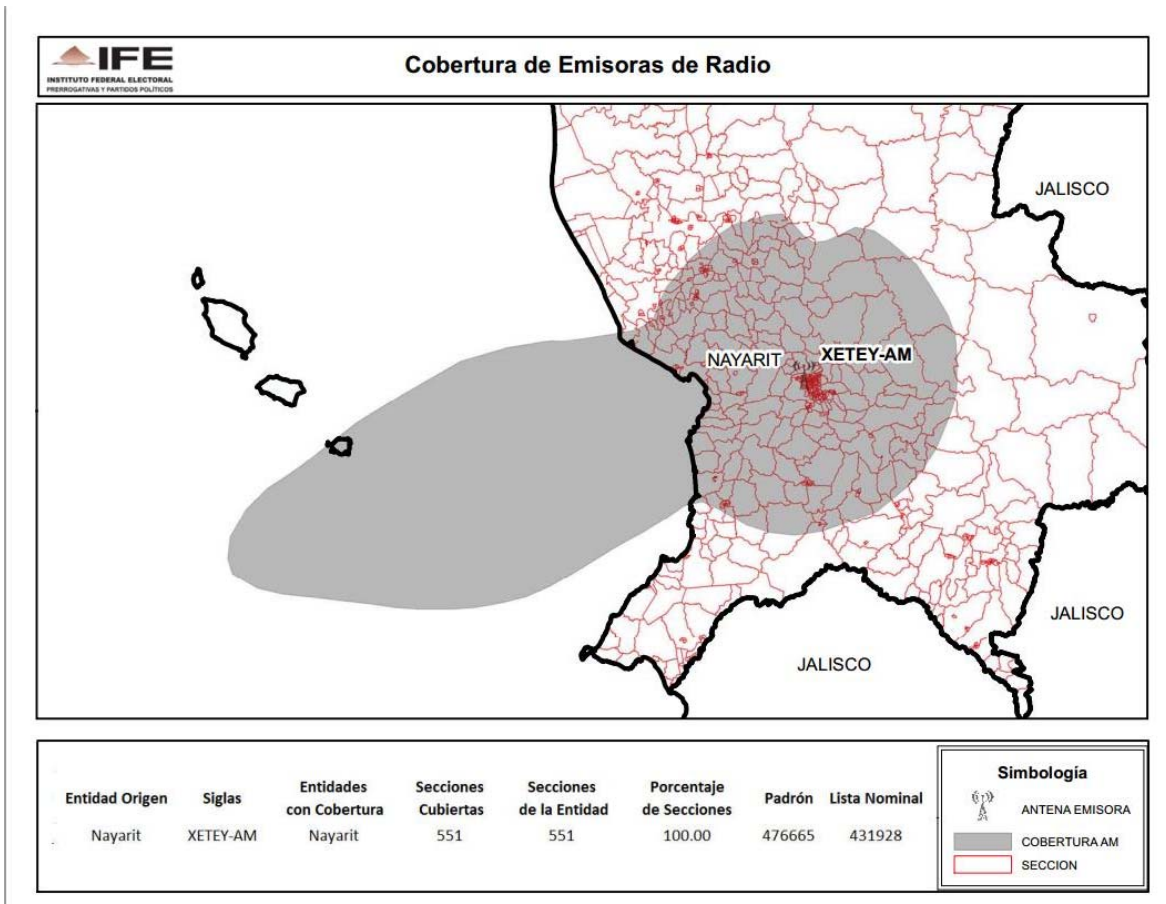

**CONSEJO GENERAL
EXP. SCG/PE/PRI/CG/3/2014**

ENTIDAD	CONCESIONARIA Y/O PERMISIONARIA	EMISORA
NAYARIT	XETHEY-AM S.A. de C.V.	XETHEY-AM-840