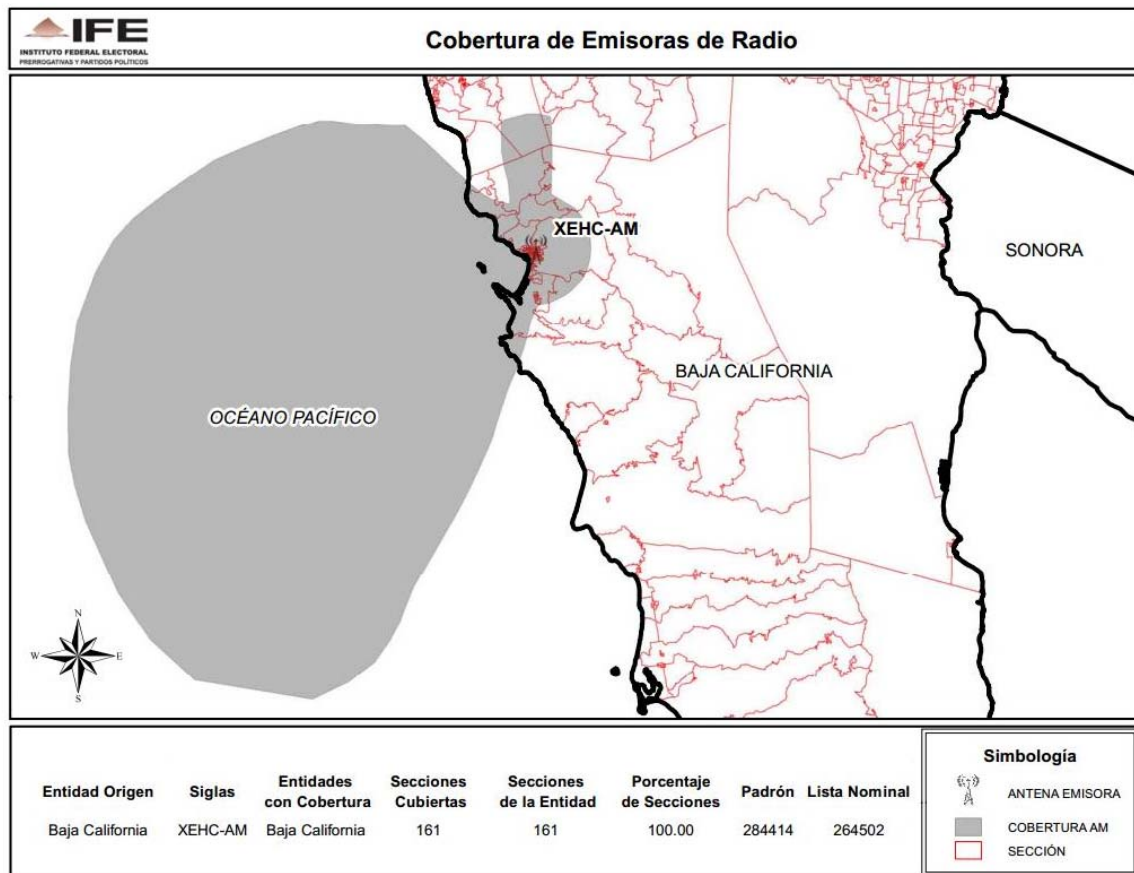

**CONSEJO GENERAL
EXP. SCG/PE/PRI/CG/3/2014**

ENTIDAD	CONCESIONARIA Y/O PERMISIONARIA	EMISORA
BAJA CALIFORNIA	Gloria Herminia Enciso Power	XEHC-AM-1590

**CONSEJO GENERAL
EXP. SCG/PE/PRI/CG/3/2014**

ENTIDAD	CONCESIONARIA Y/O PERMISIONARIA	EMISORA
BAJA CALIFORNIA	Gloria Herminia Enciso Power, Gloria Herminia, Maricel, José Enrique, Marcia, Claudia Beatriz y Laura Elena, todos de Apellidos Jiménez Enciso	XEPF-AM-1400