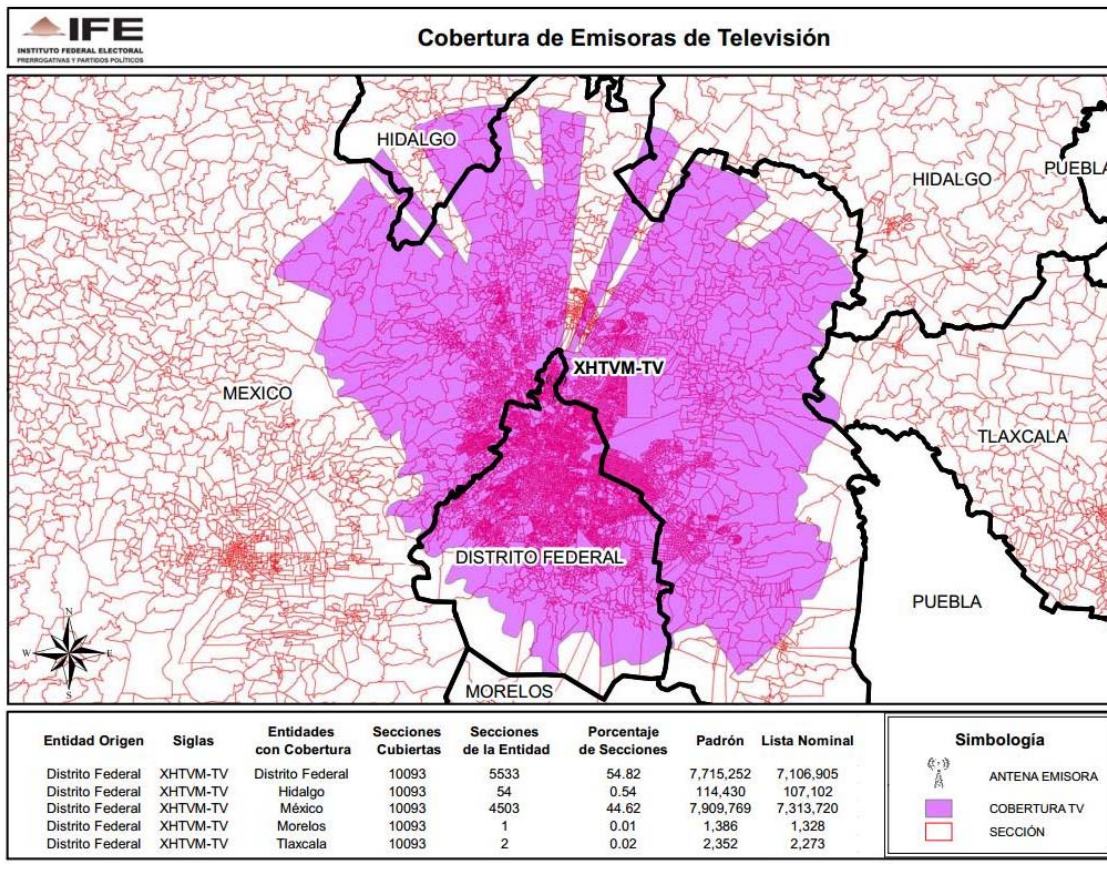

ENTIDAD	CONCESIONARIA Y/O PERMISIONARIA	EMISORA
DISTRITO FEDERAL	Televisora del Valle de México, S.A. de C.V.	XHTVM-TV-CANAL 40