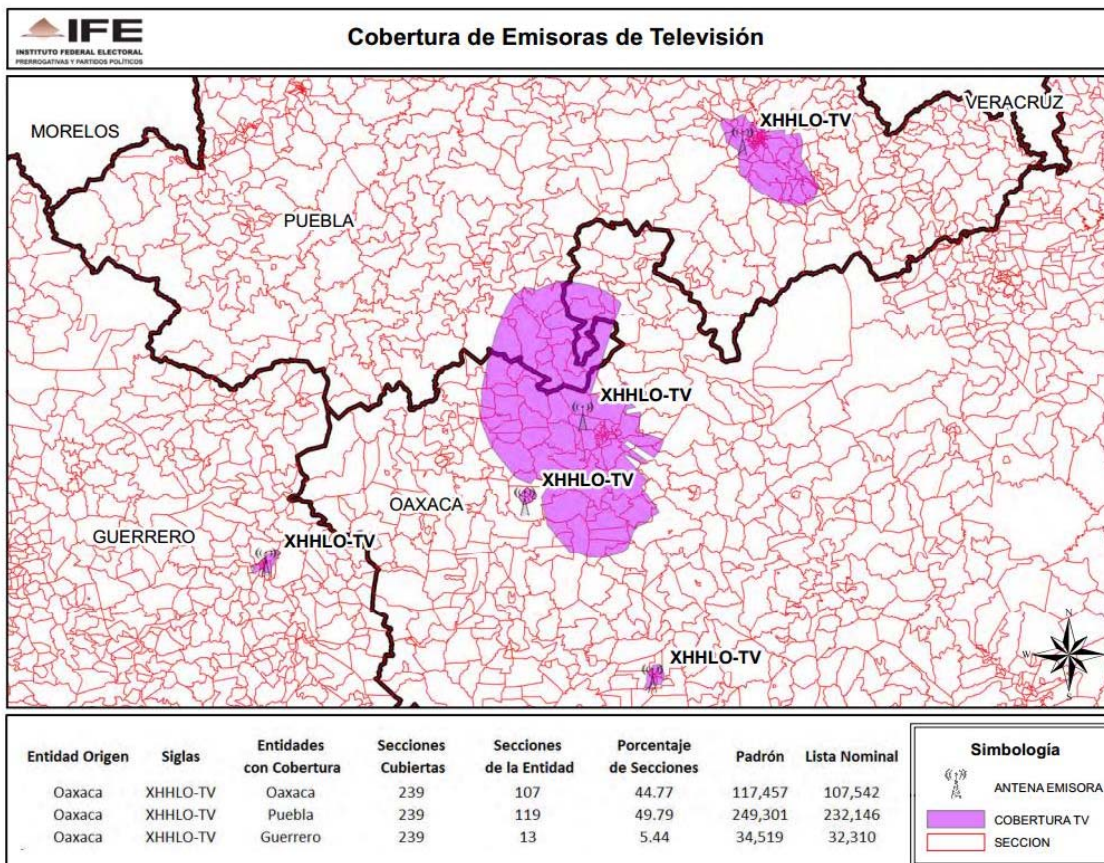

**CONSEJO GENERAL
EXP. SCG/PE/PRI/CG/3/2014**

ENTIDAD	CONCESIONARIA Y/O PERMISIONARIA	EMISORA
OAXACA	Televimex, S.A. de C.V.	XHHLO-TV- CANAL 5