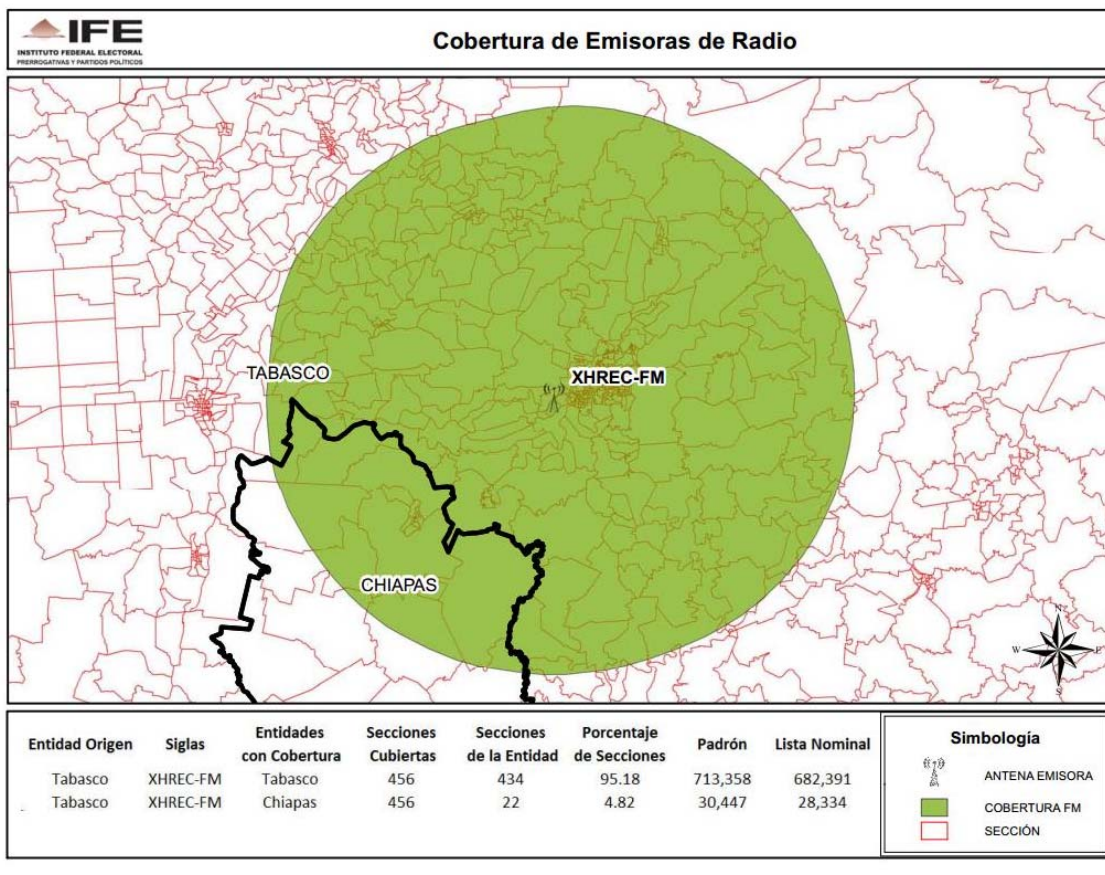

ENTIDAD	CONCESIONARIA Y/O PERMISIONARIA	EMISORA
TABASCO	Radio Olin, S.A.	XHREC-FM-104.9