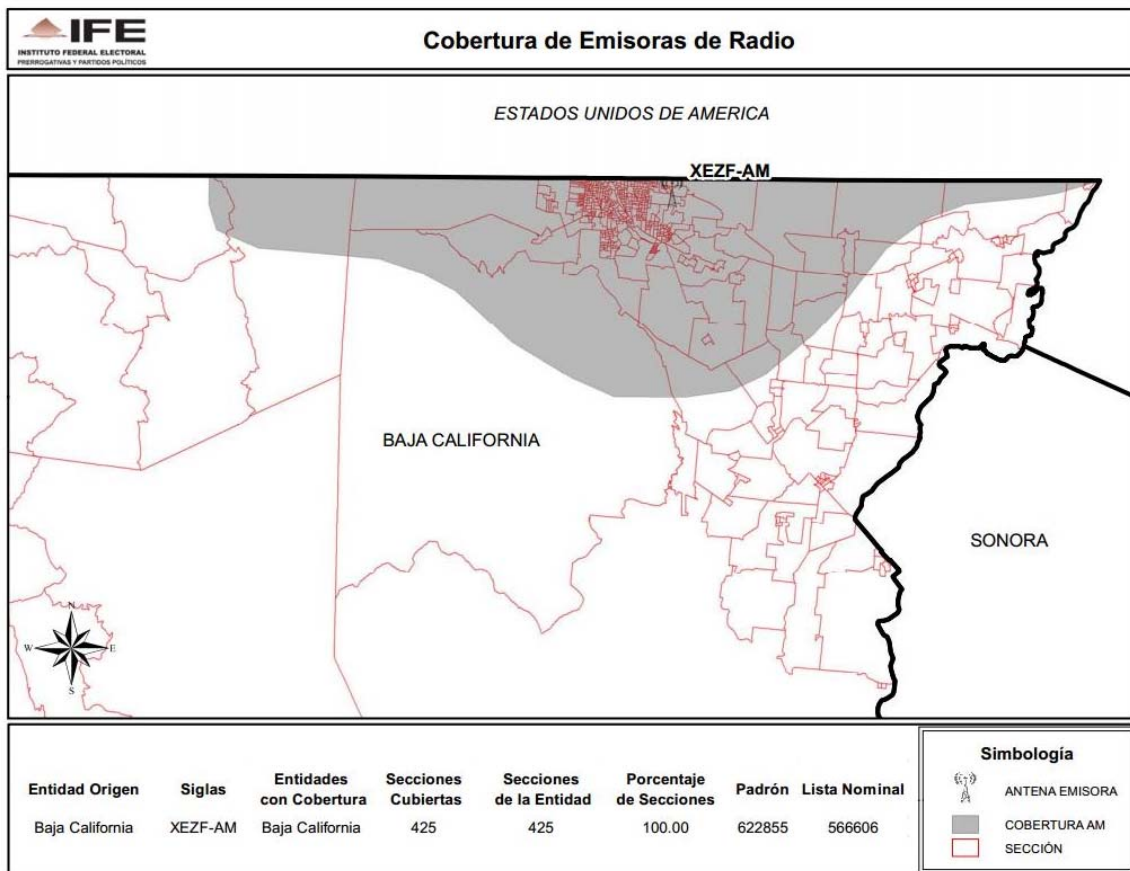

**CONSEJO GENERAL
EXP. SCG/PE/PRI/CG/3/2014**

ENTIDAD	CONCESIONARIA Y/O PERMISIONARIA	EMISORA
BAJA CALIFORNIA	XEZF-AM, S.A.	XEZF-AM-850