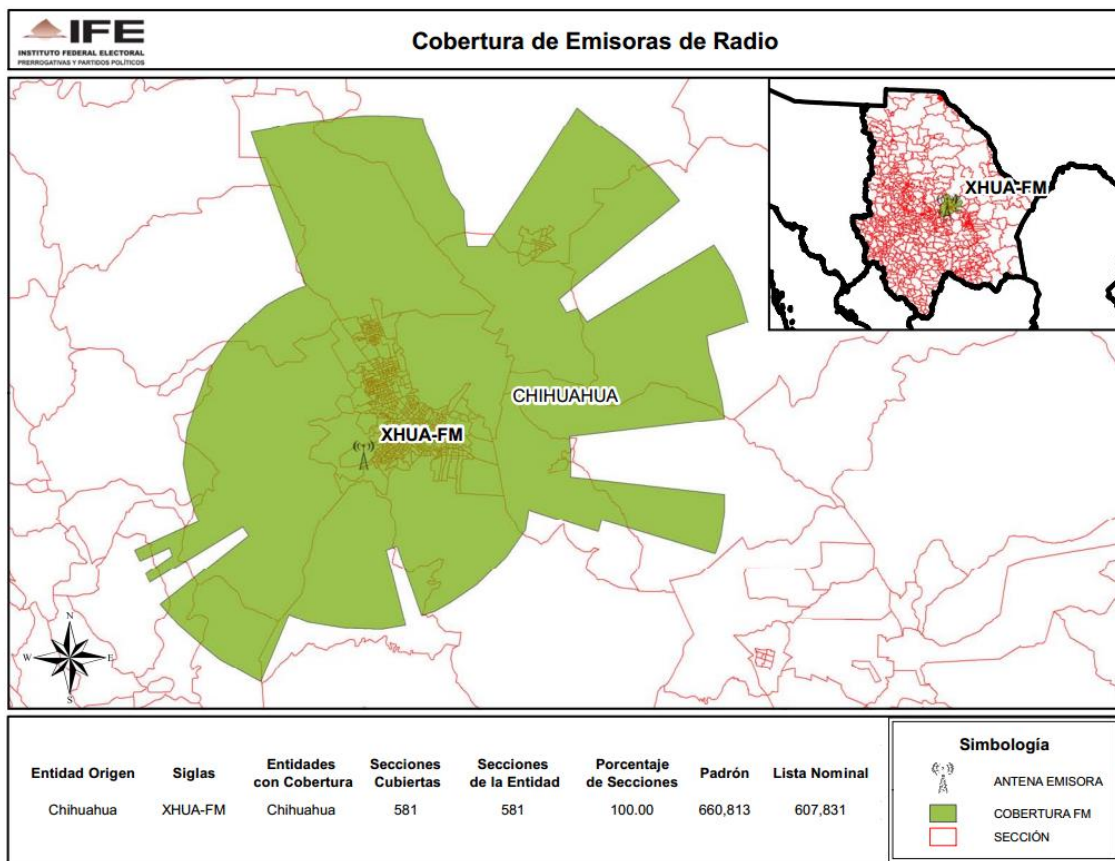

ENTIDAD	CONCESIONARIA Y/O PERMISIONARIA	EMISORA
CHIHUAHUA	XHUA-FM, S.A. DE C.V.	XHUA-FM -90.1