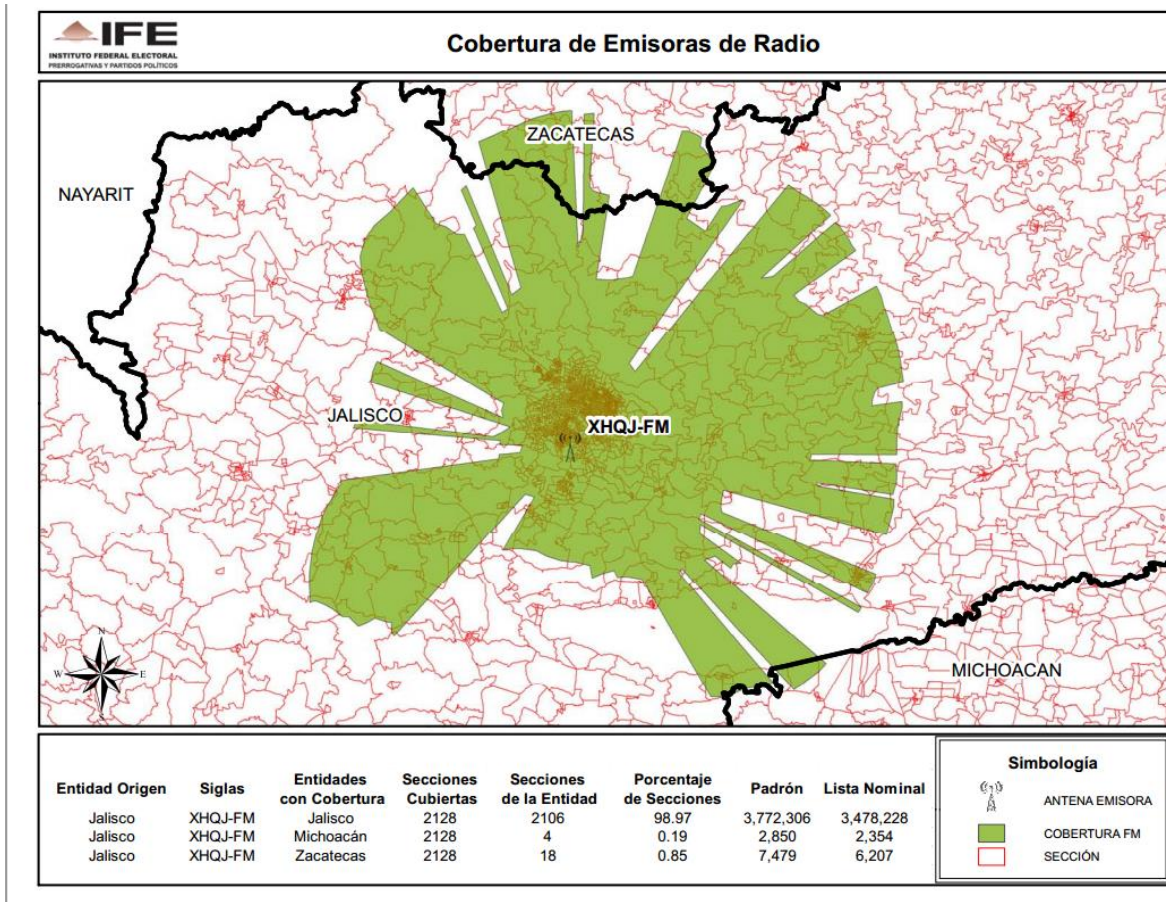

**CONSEJO GENERAL
EXP. SCG/PE/PRI/CG/3/2014**

ENTIDAD	CONCESIONARIA Y/O PERMISIONARIA	EMISORA
JALISCO	XHQJ-FM, S.A. de C.V.	XHQJ-FM-105.9