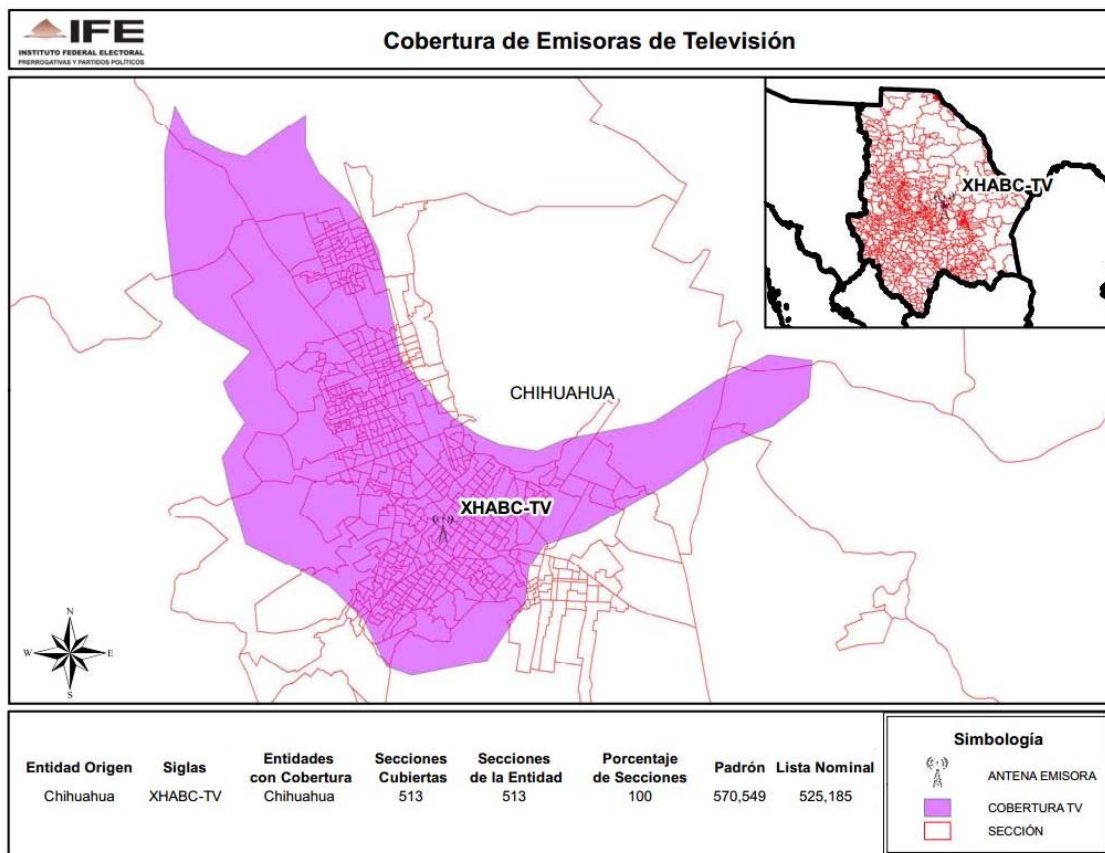

ENTIDAD	CONCESIONARIA Y/O PERMISIONARIA	EMISORA
CHIHUAHUA	Sistema Regional de Televisión, A.C.	XHABC-TV- CANAL 28

**CONSEJO GENERAL
EXP. SCG/PE/PRI/CG/3/2014**

ENTIDAD	CONCESIONARIA Y/O PERMISIONARIA	EMISORA
OAXACA	Radiotelevisora de México Norte, S.A. de C.V.	XHPAO-TV-CANAL 9