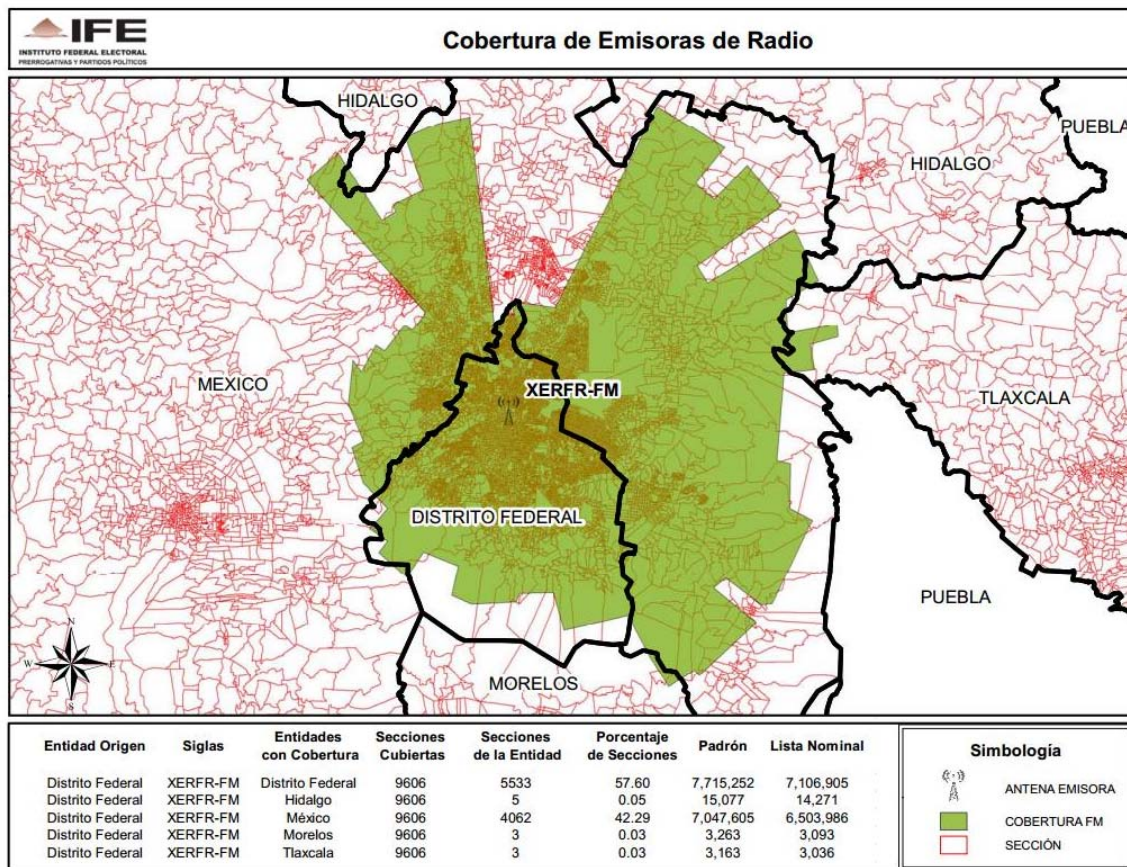

**CONSEJO GENERAL
EXP. SCG/PE/PRI/CG/3/2014**

ENTIDAD	CONCESIONARIA Y/O PERMISIONARIA	EMISORA
DISTRITO FEDERAL	La B Grande FM, S.A.	XERFR-FM-103.3