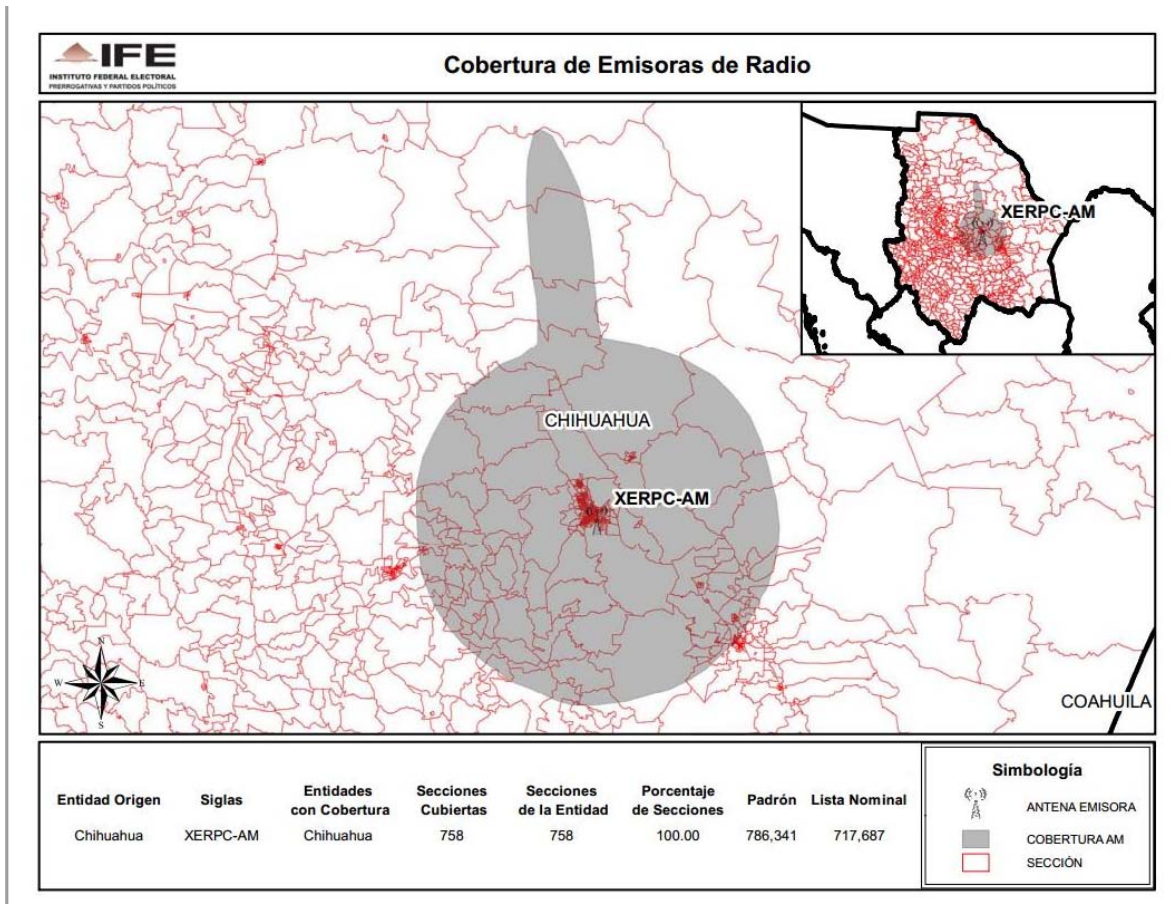

ENTIDAD	CONCESIONARIA Y/O PERMISIONARIA	EMISORA
CHIHUAHUA	Red Nacional Radioemisora, S.A.	XERPC-AM-790