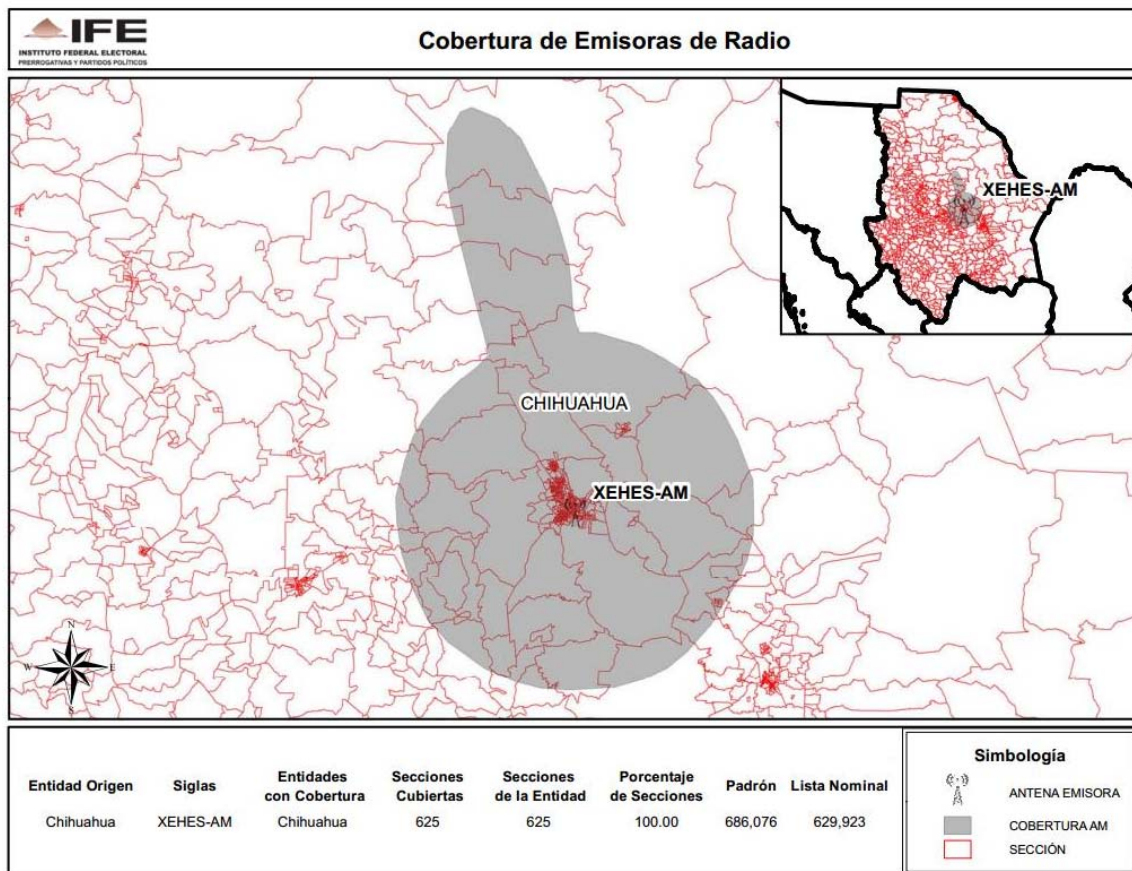

ENTIDAD	CONCESIONARIA Y/O PERMISIONARIA	EMISORA
CHIHUAHUA	XEHES-AM, S.A. de C.V.	XEHES-AM-1040