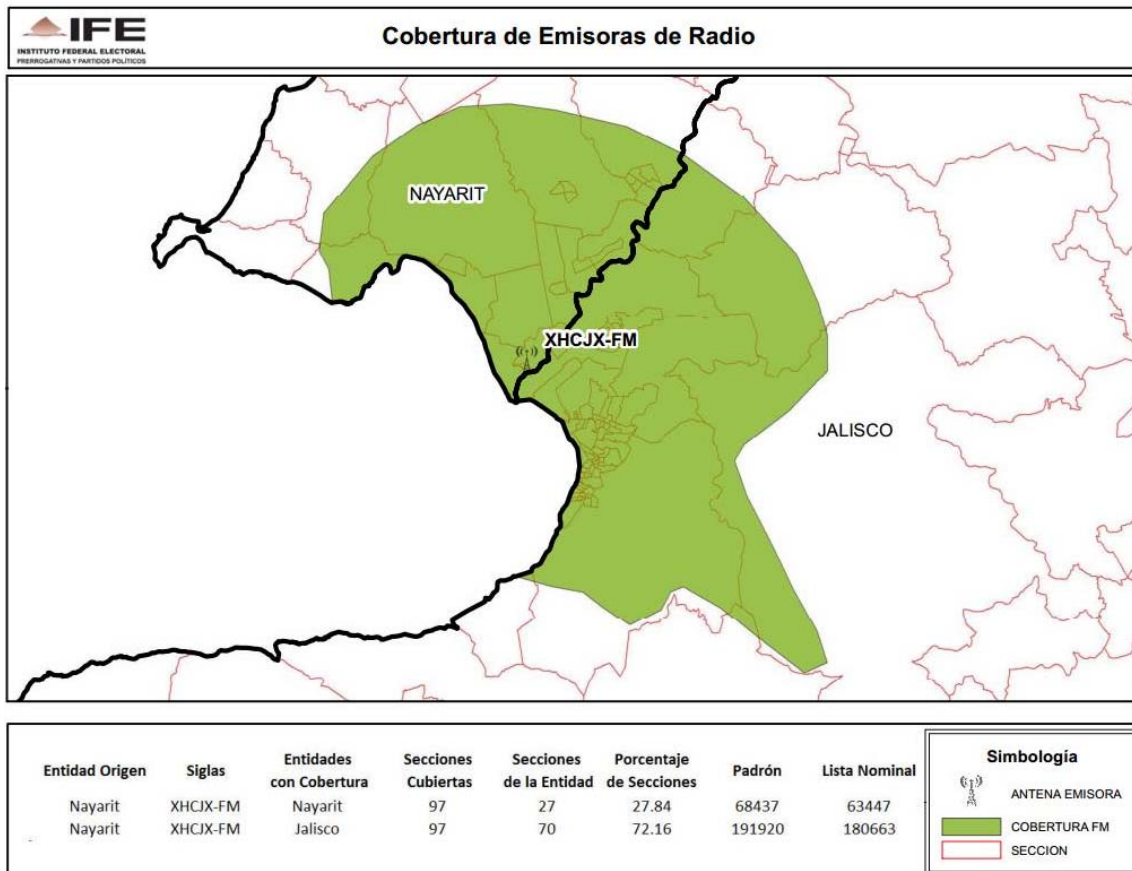

**CONSEJO GENERAL
EXP. SCG/PE/PRI/CG/3/2014**

ENTIDAD	CONCESIONARIA Y/O PERMISIONARIA	EMISORA
NAYARIT (JALISCO)	Stereorey México, S.A.	XHCJX-FM-99.9