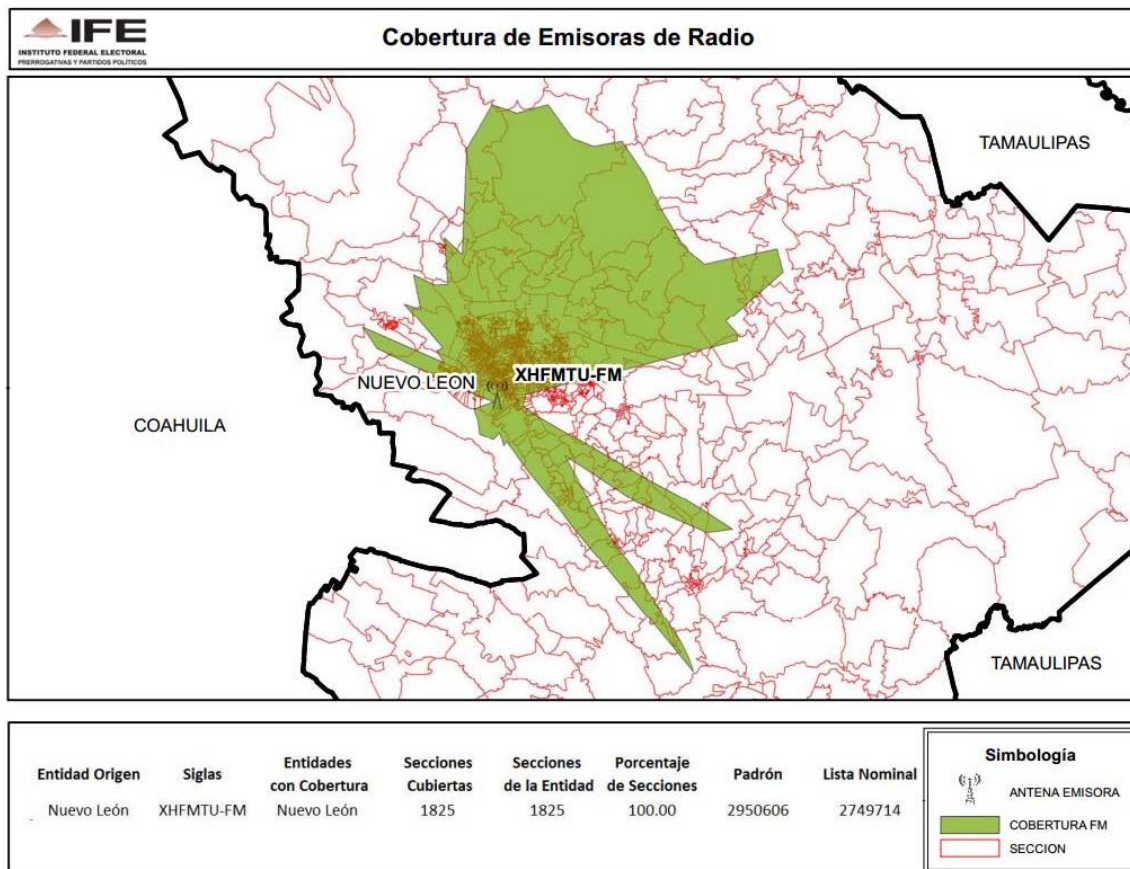

**CONSEJO GENERAL
EXP. SCG/PE/PRI/CG/3/2014**

ENTIDAD	CONCESIONARIA Y/O PERMISIONARIA	EMISORA
NUEVO LEÓN	La Voz de Linares, S.A.	XHFMTU-FM-103.7