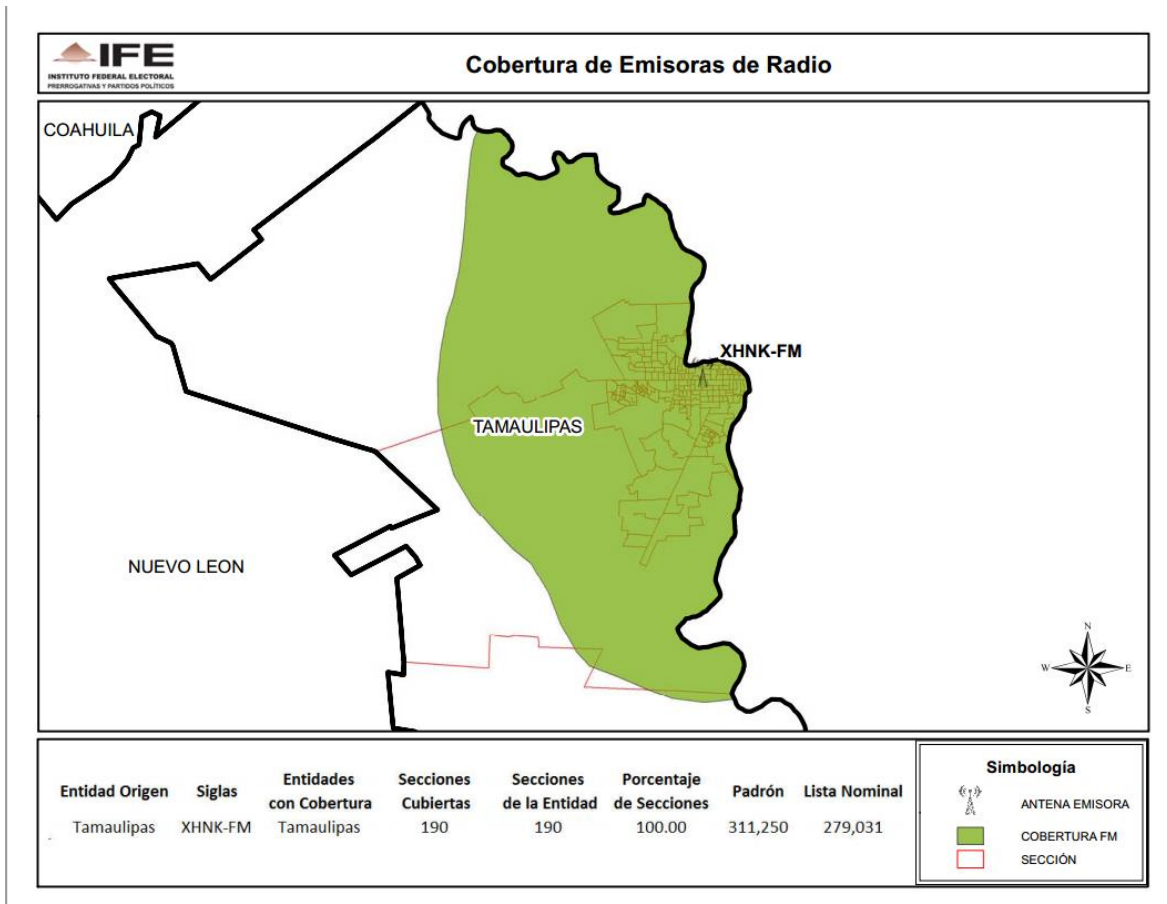

ENTIDAD	CONCESIONARIA Y/O PERMISIONARIA	EMISORA
TAMAULIPAS	XHNK, S.A.	XHNK-FM-99.3