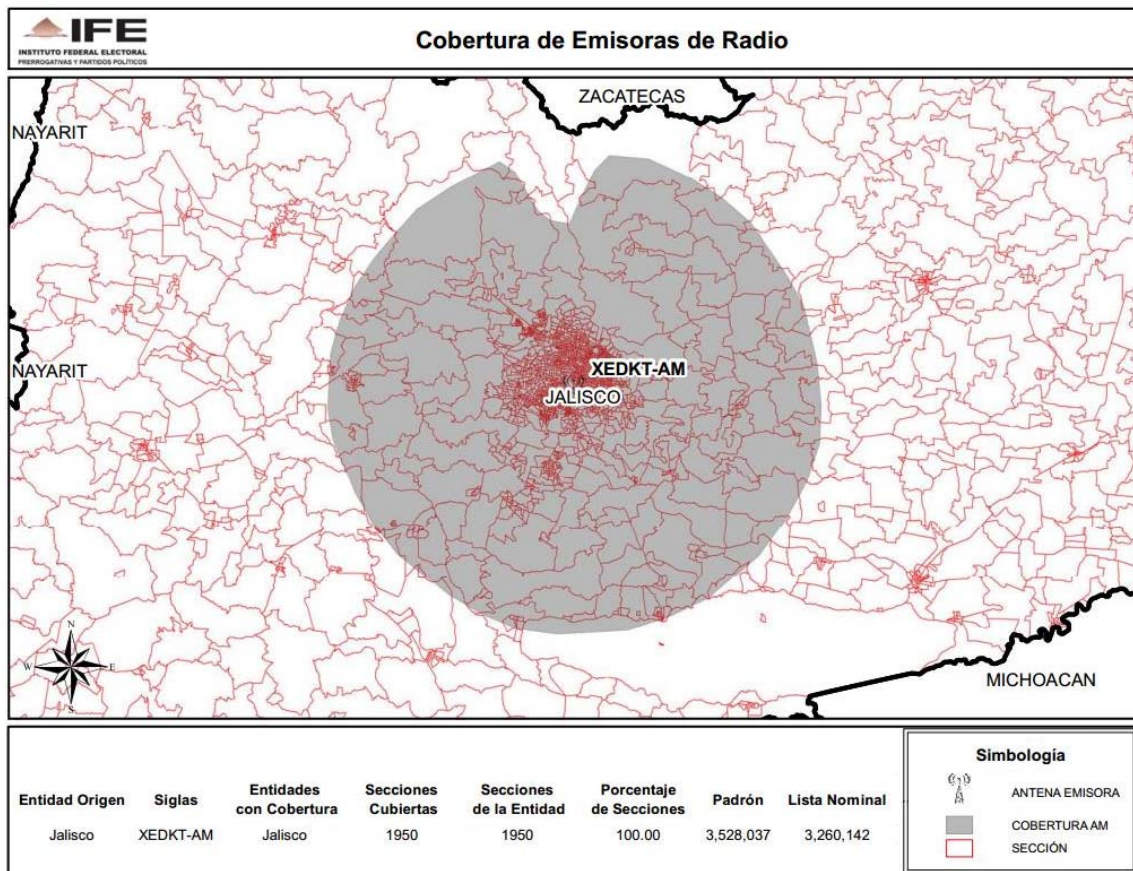

**CONSEJO GENERAL
EXP. SCG/PE/PRI/CG/3/2014**

ENTIDAD	CONCESIONARIA Y/O PERMISIONARIA	EMISORA
JALISCO	XEDKT- AM, S.A. de C.V.	XEDKT-AM-1340