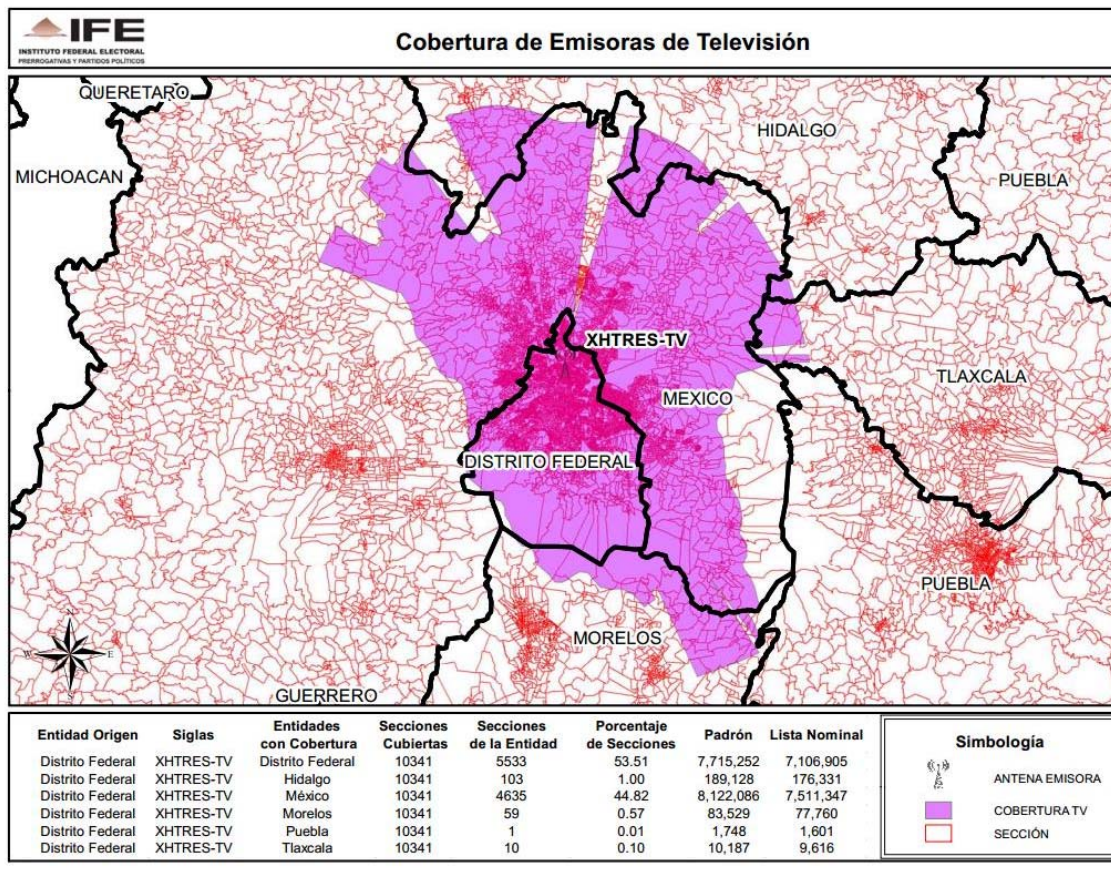

ENTIDAD	CONCESIONARIA Y/O PERMISIONARIA	EMISORA
DISTRITO FEDERAL	Compañía Internacional de Radio y Televisión, S.A.	XHTRES-TV- CANAL 28