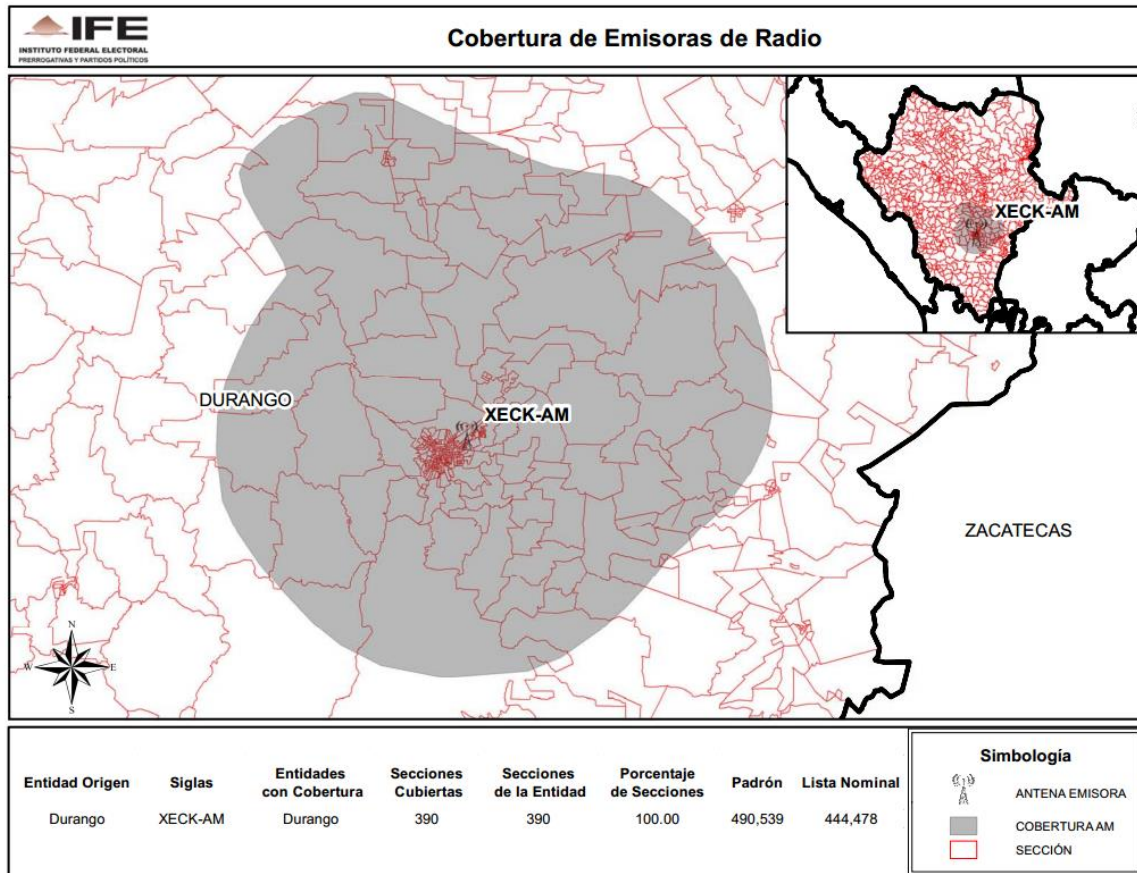

**CONSEJO GENERAL
EXP. SCG/PE/PRI/CG/3/2014**

ENTIDAD	CONCESIONARIA Y/O PERMISIONARIA	EMISORA
DURANGO	Difusoras de Durango, S.A.	XECK-AM-620