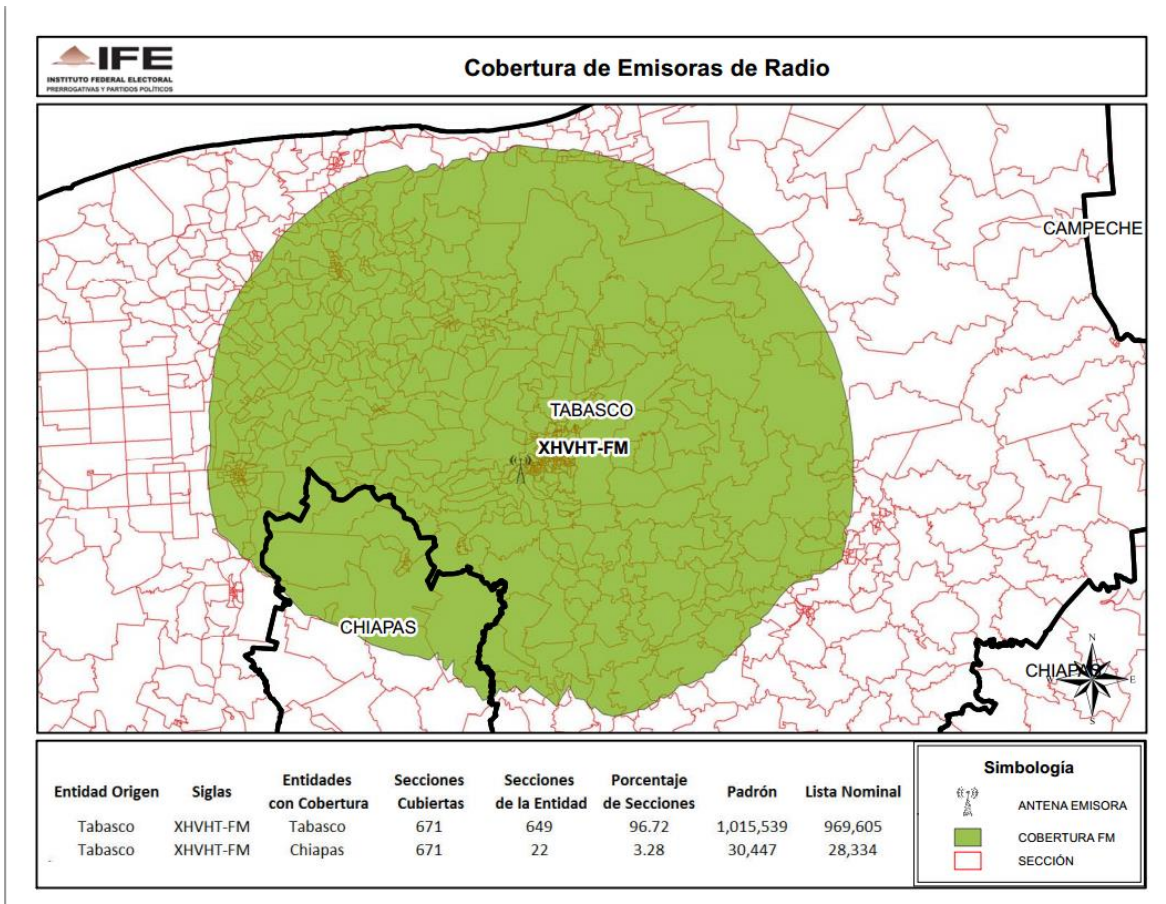

**CONSEJO GENERAL
EXP. SCG/PE/PRI/CG/3/2014**

ENTIDAD	CONCESIONARIA Y/O PERMISIONARIA	EMISORA
TABASCO	Radio Unido, S.A.	XHVHT-FM-99.1