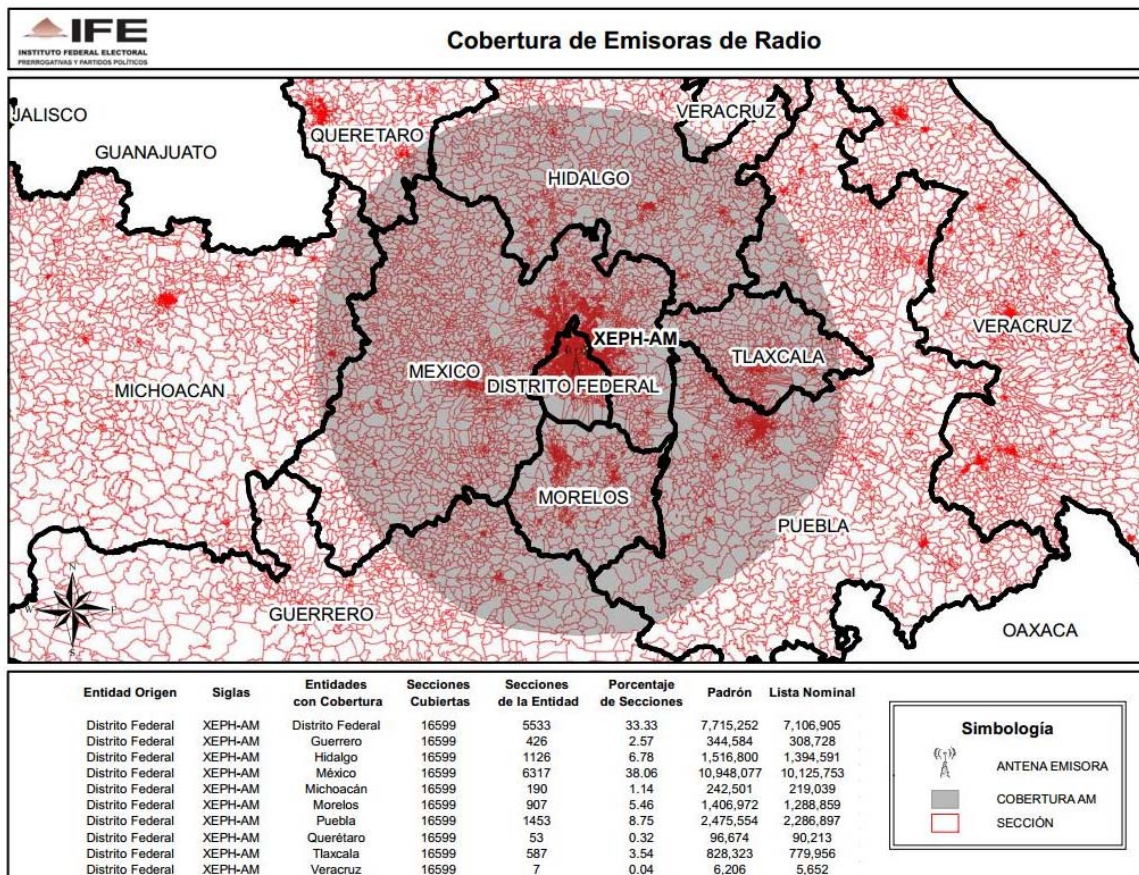

ENTIDAD	CONCESIONARIA Y/O PERMISIONARIA	EMISORA
DISTRITO FEDERAL	Compañía Mexicana de Radiodifusión, S.A. de C.V.	XEPH-AM-590