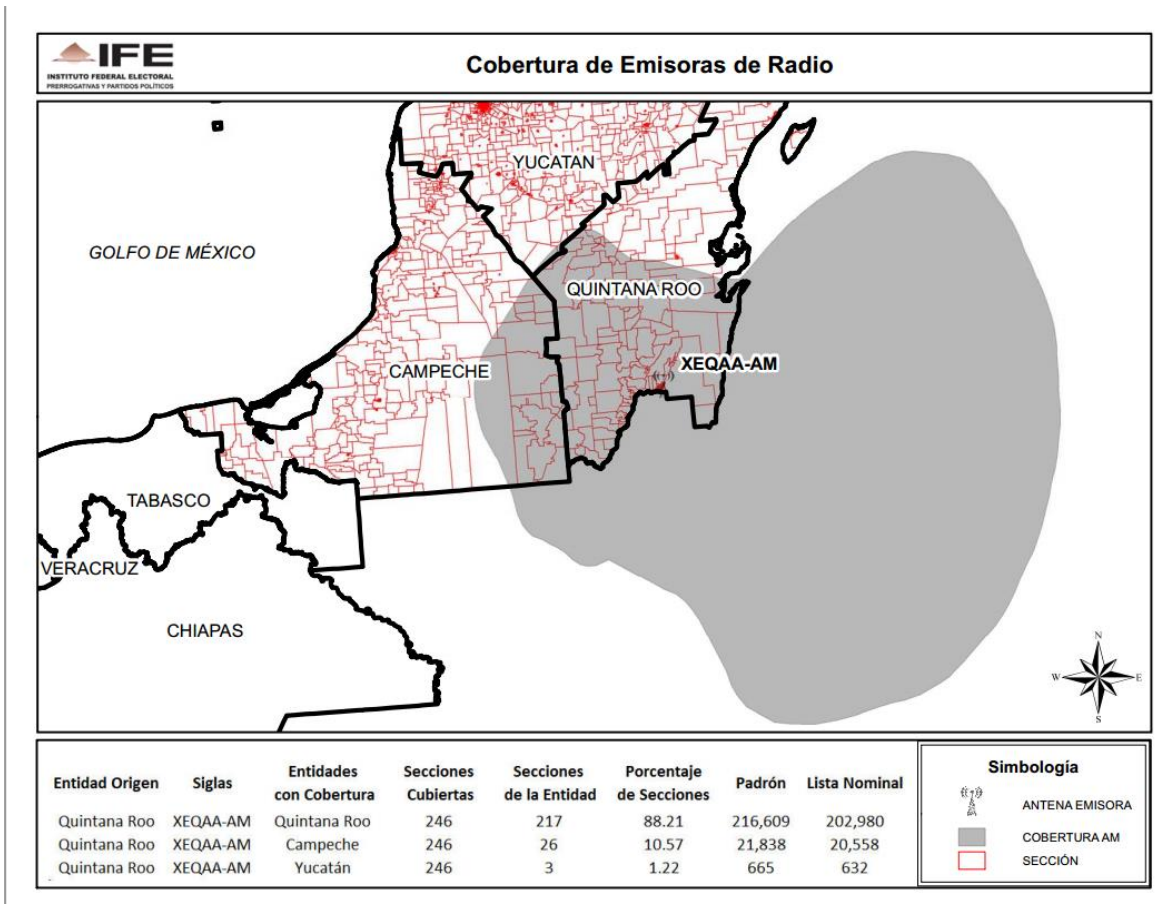

ENTIDAD	CONCESIONARIA Y/O PERMISIONARIA	EMISORA
QUINTANA ROO	XEQAA-AM, S.A. de C.V.	XEQAA-AM-560