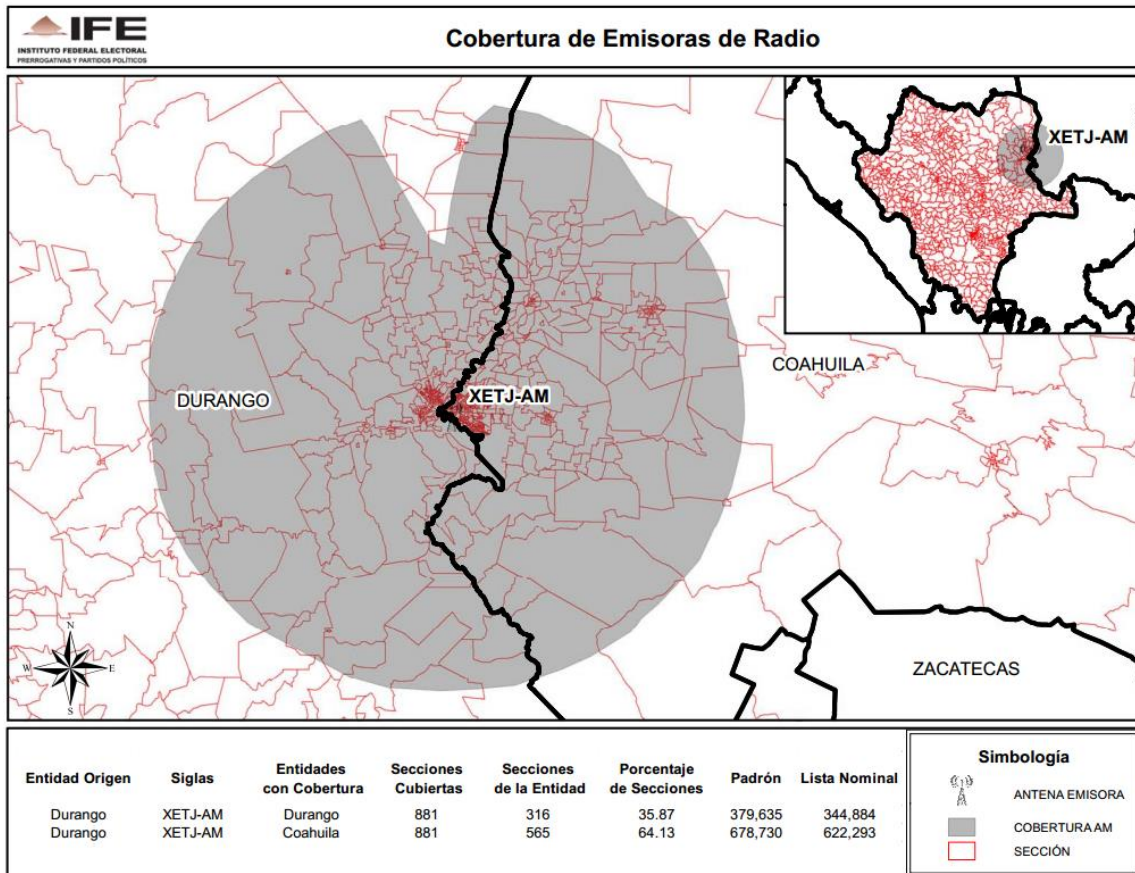

**CONSEJO GENERAL
EXP. SCG/PE/PRI/CG/3/2014**

ENTIDAD	CONCESIONARIA Y/O PERMISIONARIA	EMISORA
DURANGO	X.E.T.J., S.A.	XETJ-AM-570