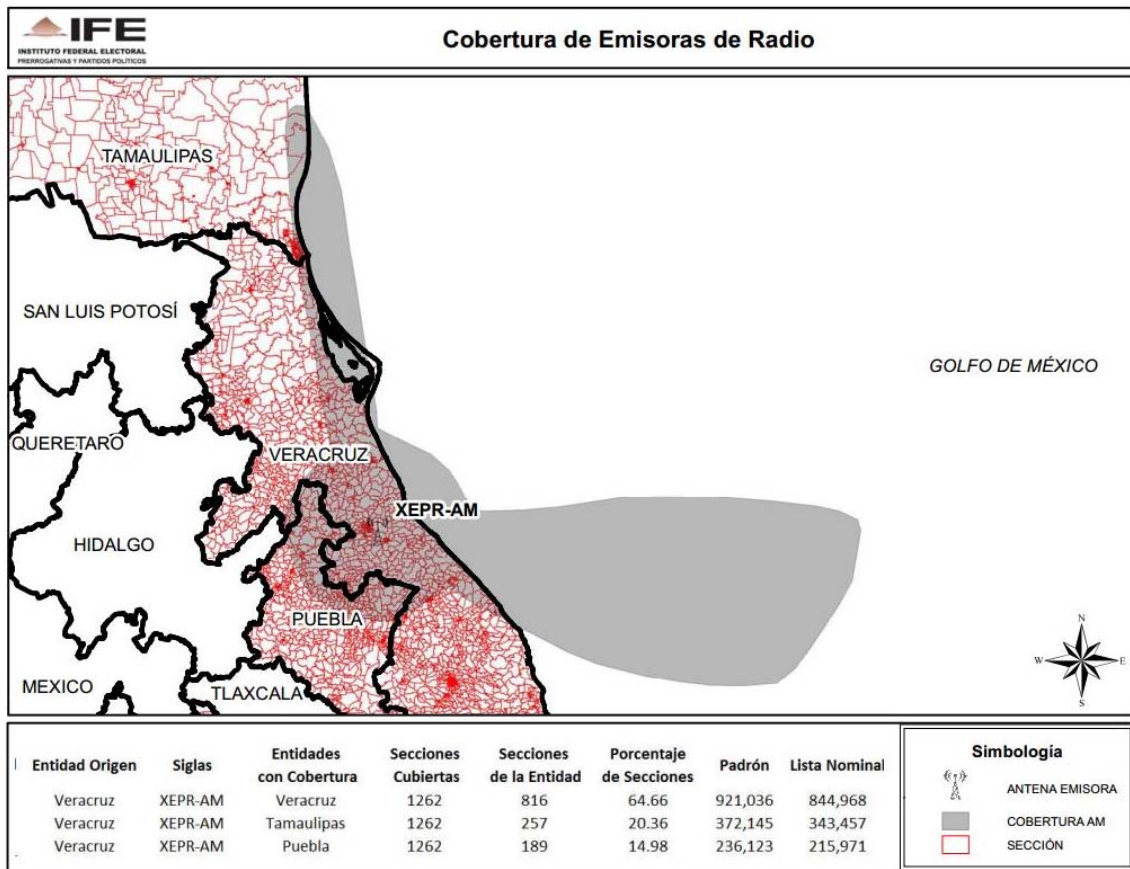

**CONSEJO GENERAL
EXP. SCG/PE/PRI/CG/3/2014**

ENTIDAD	CONCESIONARIA Y/O PERMISIONARIA	EMISORA
VERACRUZ	Compañía Radiofónica de Poza Rica, S.A.	XEPR-AM-1020