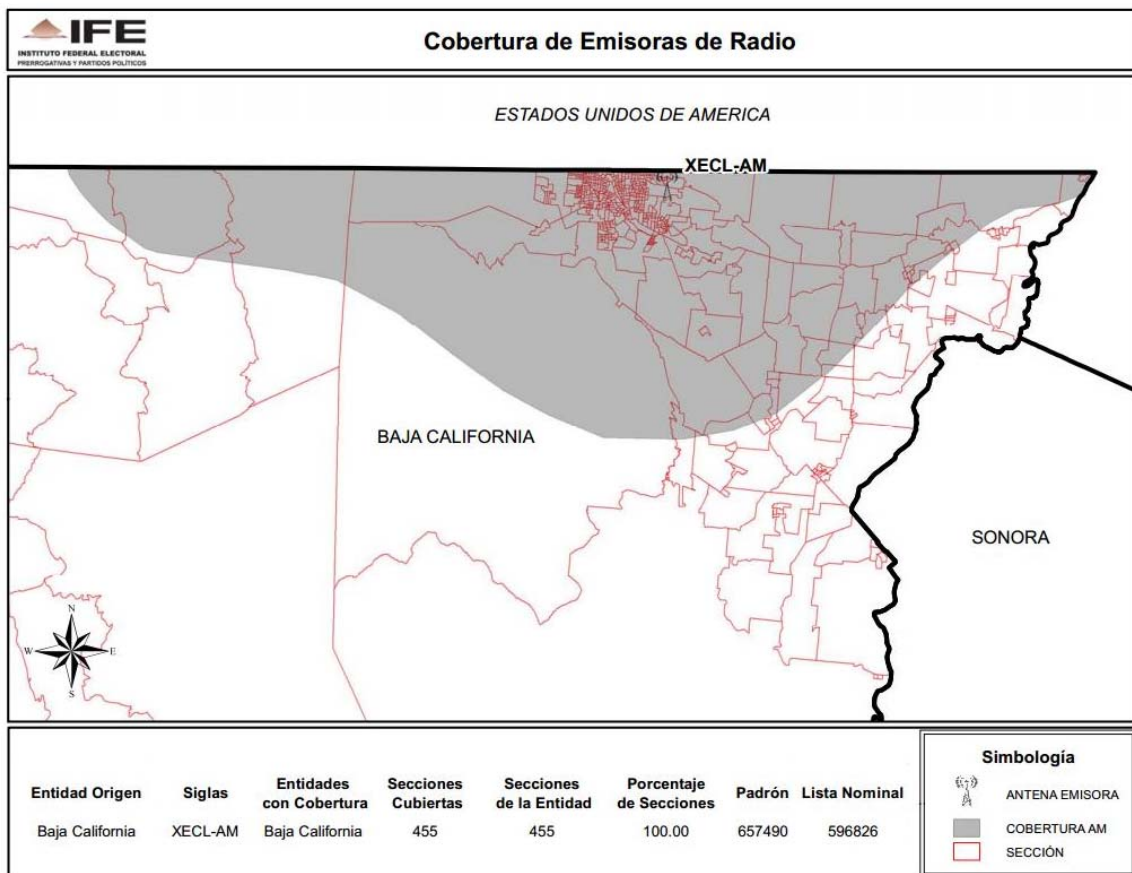

**CONSEJO GENERAL
EXP. SCG/PE/PRI/CG/3/2014**

ENTIDAD	CONCESIONARIA Y/O PERMISIONARIA	EMISORA
BAJA CALIFORNIA	XECL-AM, S. A	XECL-AM-990