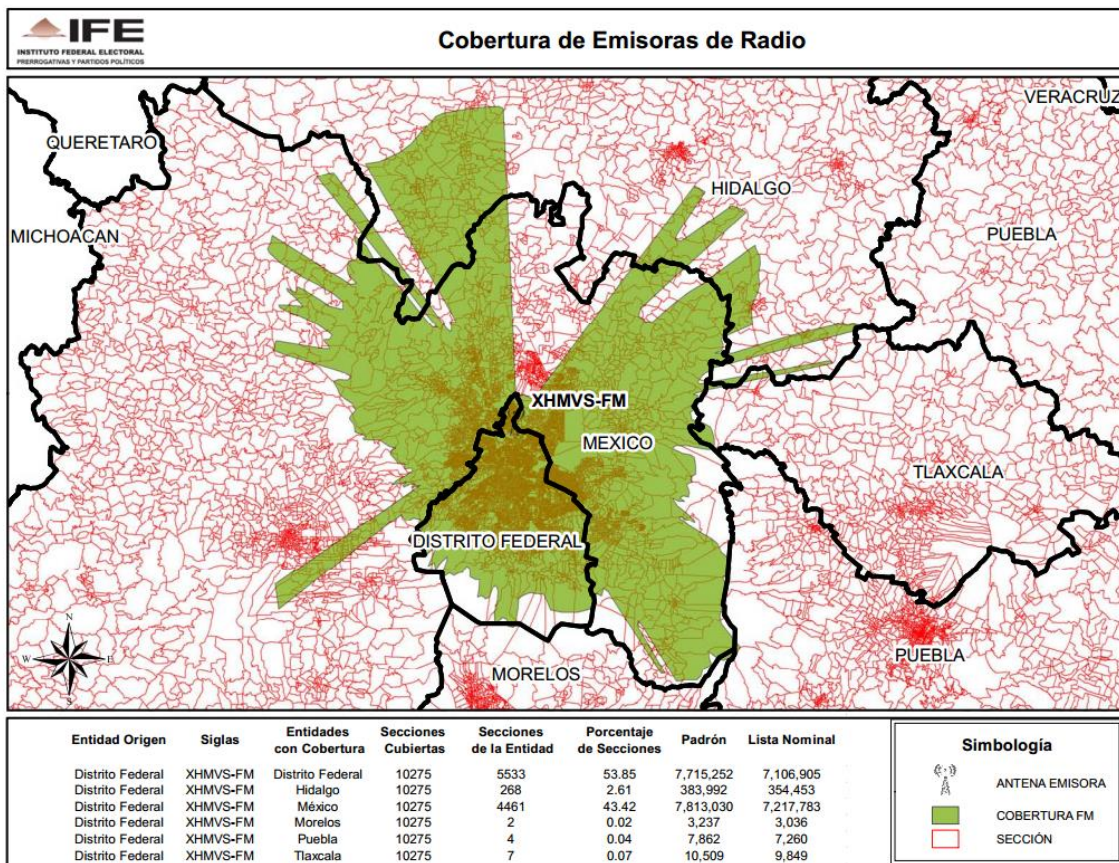

ENTIDAD	CONCESIONARIA Y/O PERMISIONARIA	EMISORA
DISTRITO FEDERAL	Stereorey México, S.A.	XHMVS-FM-102.5