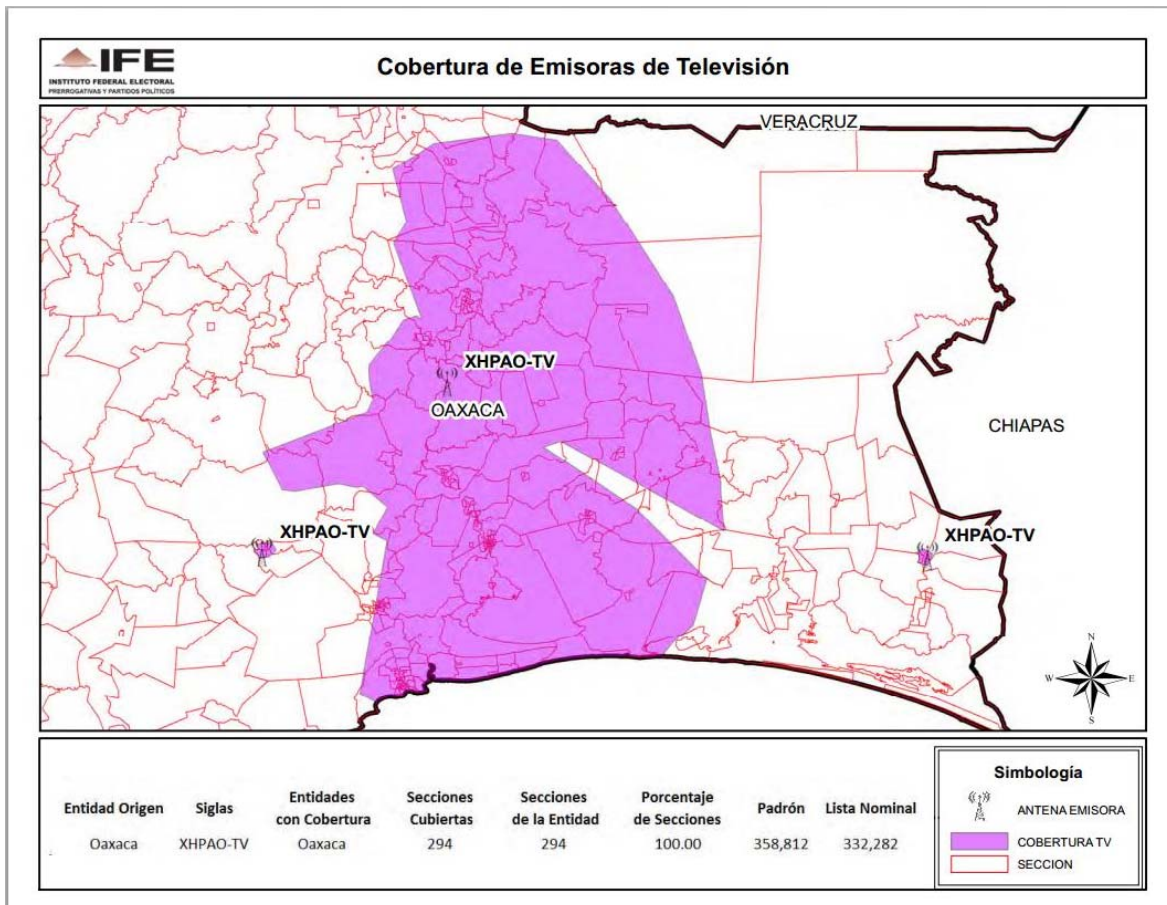

**CONSEJO GENERAL
EXP. SCG/PE/PRI/CG/3/2014**

ENTIDAD	CONCESIONARIA Y/O PERMISIONARIA	EMISORA
OAXACA	Radiotelevisora de México Norte, S.A. de C.V.	XHPAO-TV-CANAL 9