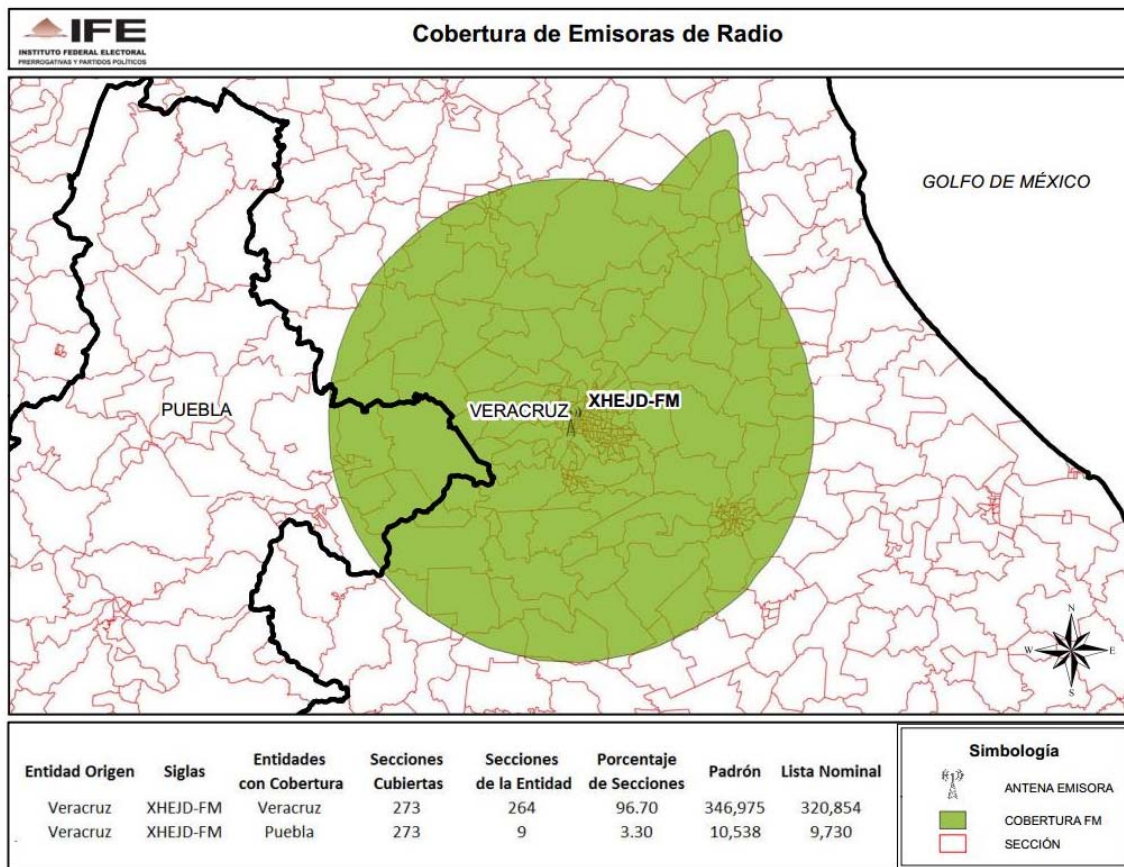

**CONSEJO GENERAL
EXP. SCG/PE/PRI/CG/3/2014**

ENTIDAD	CONCESIONARIA Y/O PERMISIONARIA	EMISORA
VERACRUZ	Radio Tropicana, S.A.	XHEJD-FM-100.9