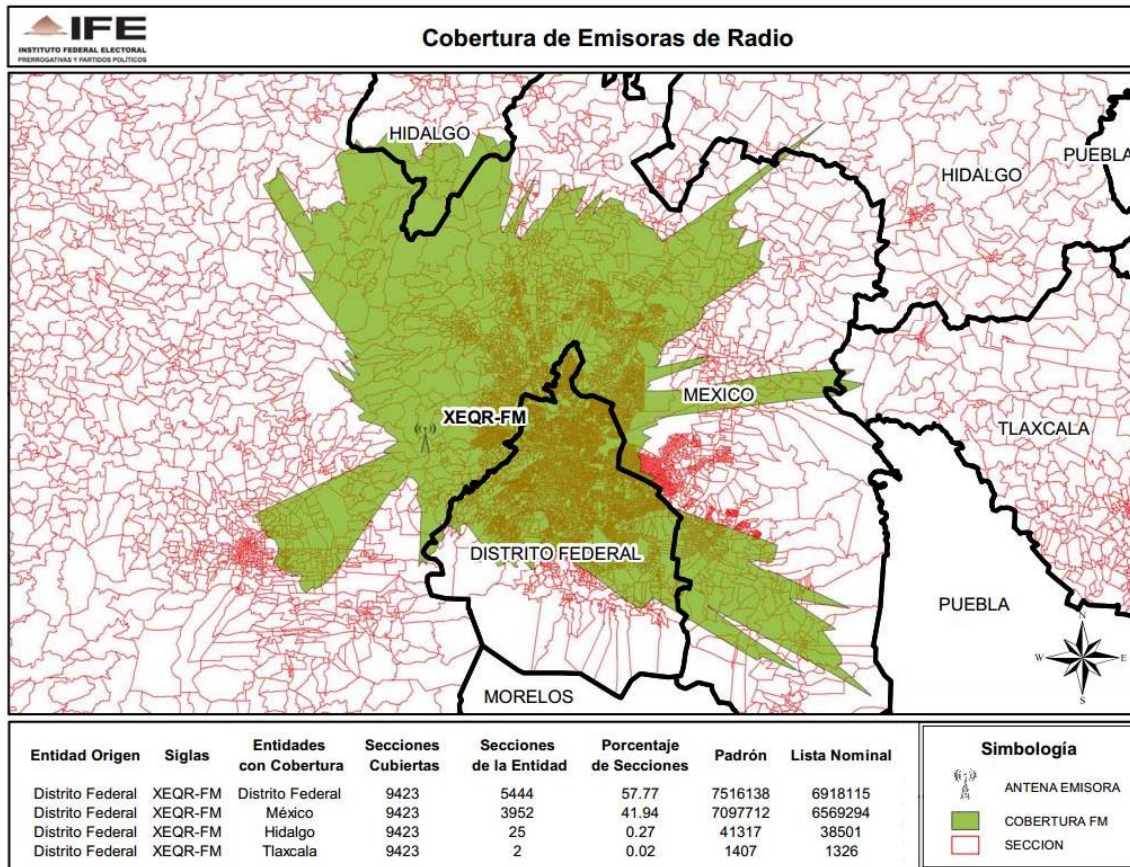

**CONSEJO GENERAL
EXP. SCG/PE/PRI/CG/3/2014**

ENTIDAD	CONCESIONARIA Y/O PERMISIONARIA	EMISORA
DISTRITO FEDERAL	XEQR-FM, S.A. de C.V.	XEQR-FM-107.3