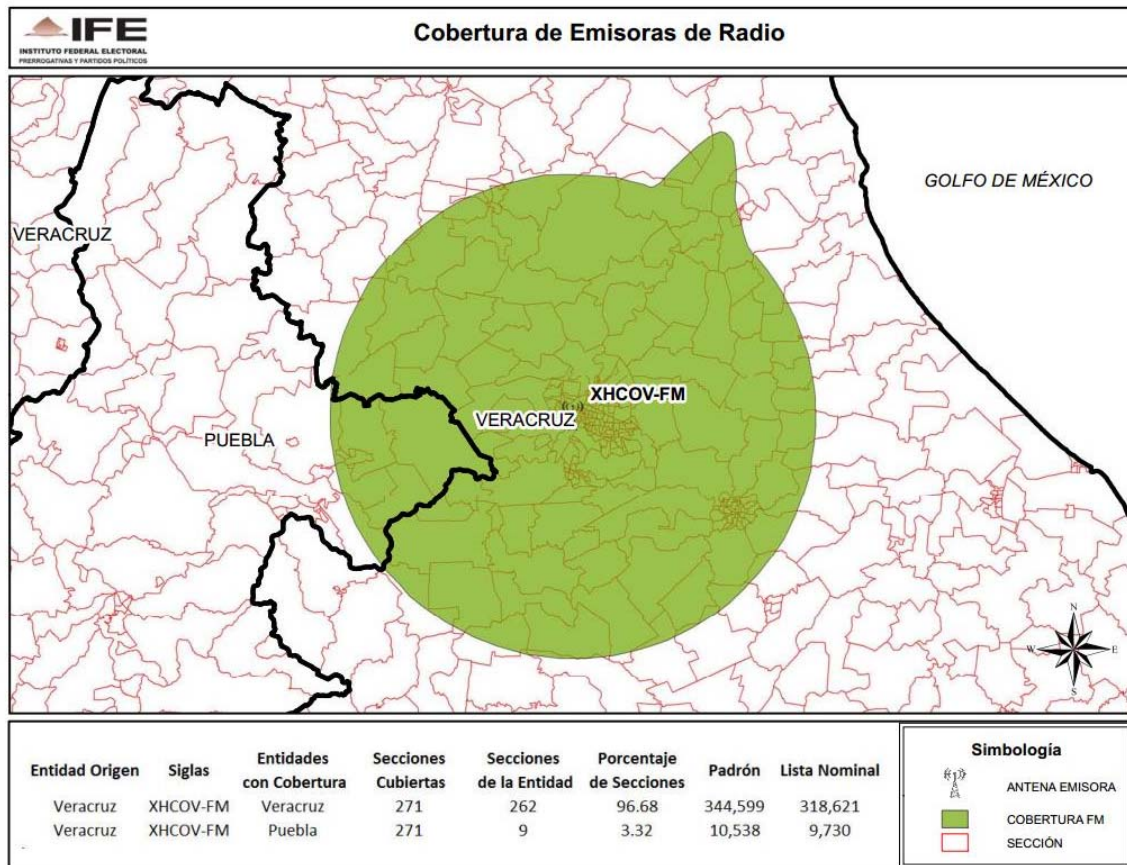

**CONSEJO GENERAL
EXP. SCG/PE/PRI/CG/3/2014**

ENTIDAD	CONCESIONARIA Y/O PERMISIONARIA	EMISORA
VERACRUZ	XECOV-AM, S.A. DE C.V.	XHCOV-FM-105.9