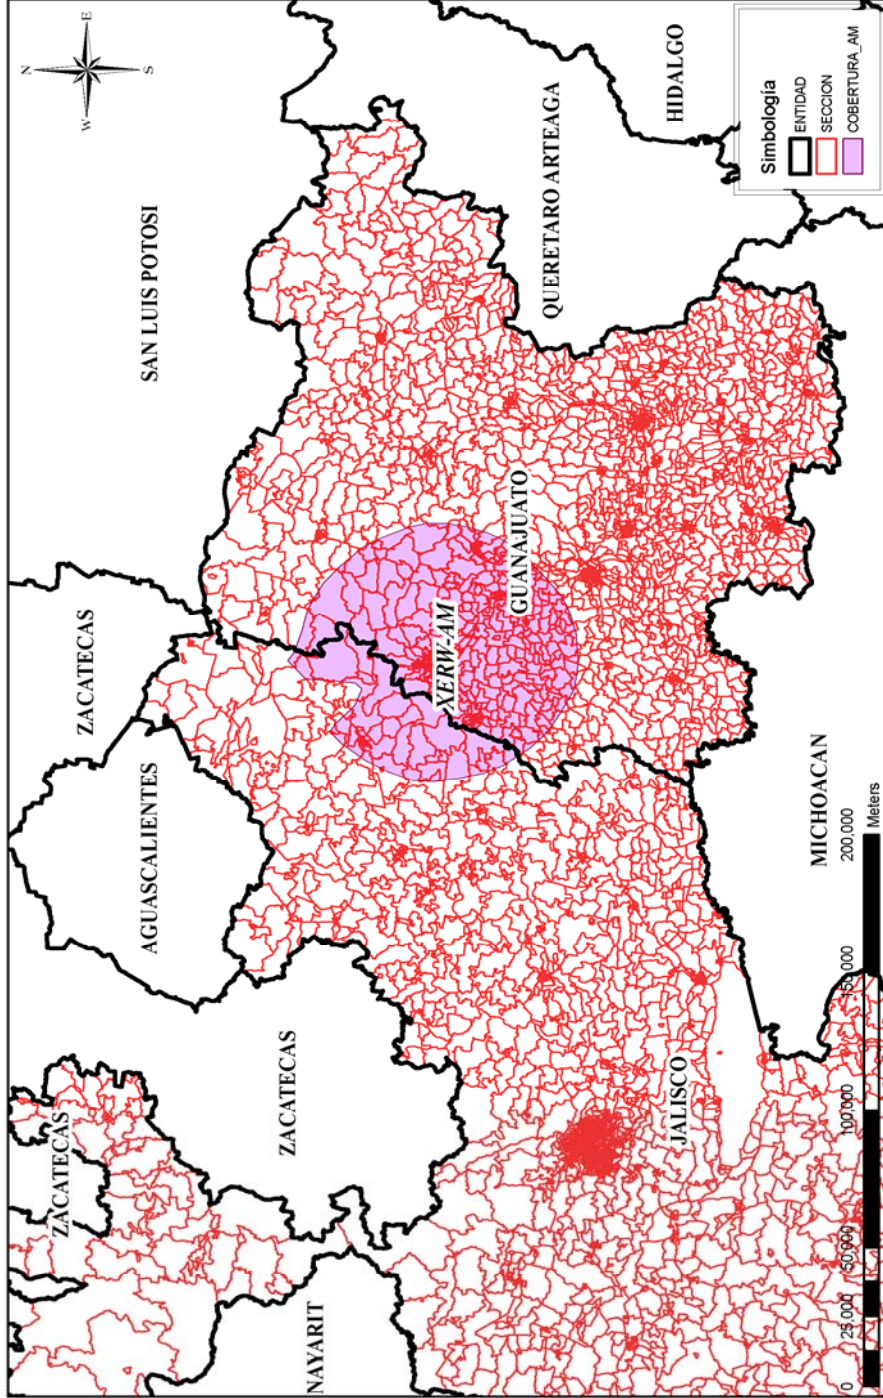

Cobertura de las Emisoras de Radio y Televisión

INSTITUTO FEDERAL ELECTORAL
PREESDENTIALES Y PARTIDOS POLÍTICOS 03-2009-051409411500-14

Mapa N° 283

| Entidad Origen | Distintivo | Entidad Circunvecina | Total De Secciones Por Cobertura | Secciones De La Entidad | % De La Seccion | Padron | Lnominal |
|----------------|------------|----------------------|----------------------------------|-------------------------|-----------------|---------|----------|
| GUANAJUATO | XERW-AM | GUANAJUATO | 1046 | 972 | 92.92543021 | 1323027 | 1279826 |
| GUANAJUATO | XERW-AM | JALISCO | 1046 | 74 | 7.07456979 | 107348 | 105007 |

Cobertura de las Emisoras de Radio y Televisión

INSTITUTO FEDERAL ELECTORAL
PREESDENTIALES Y PARTIDOS POLÍTICOS 03-2009-051409411500-14

Mapa N° 1398

| | | | | | | | | | | | | | | | |
|----------------|--------|------------|----------|----------------------|-----|----------------------------------|----|-------------------------|----|-----------------|--------|--------|--------|----------|--------|
| Entidad_Origen | SONORA | Distintivo | XHNVS-FM | Entidad_Circunvecina | --- | Total de Secciones Por Cobertura | 76 | Secciones De La Entidad | 76 | % De la Sección | 100.00 | Padrón | 107360 | Unominal | 103578 |
|----------------|--------|------------|----------|----------------------|-----|----------------------------------|----|-------------------------|----|-----------------|--------|--------|--------|----------|--------|