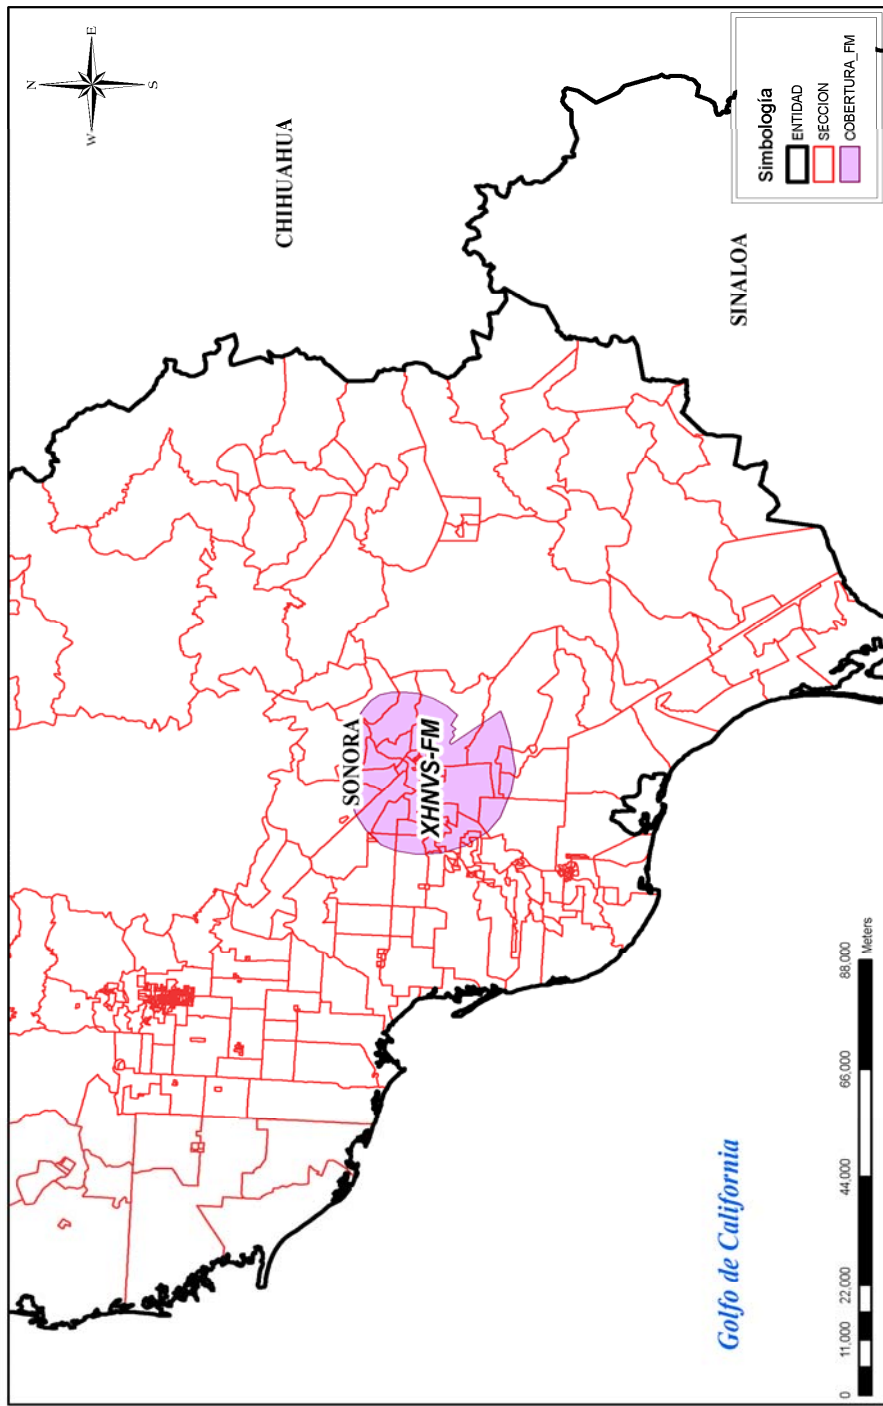

Cobertura de las Emisoras de Radio y Televisión

INSTITUTO FEDERAL ELECTORAL
PREESDENTIALES Y PARTIDOS POLÍTICOS 03-2009-051409411500-14

Mapa N° 283

| Entidad Origen | Distintivo | Entidad Circunvecina | Total De Secciones Por Cobertura | Secciones De La Entidad | % De La Seccion | Padron | Lnominal |
|----------------|------------|----------------------|----------------------------------|-------------------------|-----------------|---------|----------|
| GUANAJUATO | XERW-AM | GUANAJUATO | 1046 | 972 | 92.92543021 | 1323027 | 1279826 |
| GUANAJUATO | XERW-AM | JALISCO | 1046 | 74 | 7.07456979 | 107348 | 105007 |

Cobertura de las Emisoras de Radio y Televisión

INSTITUTO FEDERAL ELECTORAL
PREESDENTIALES Y PARTIDOS POLÍTICOS 03-2009-051409411500-14

Mapa N° 1398

| | | | | | | | | | | | | | | | |
|----------------|--------|------------|----------|----------------------|-----|----------------------------------|----|-------------------------|----|-----------------|--------|--------|--------|----------|--------|
| Entidad_Origen | SONORA | Distintivo | XHNVS-FM | Entidad_Circunvecina | --- | Total de Secciones Por Cobertura | 76 | Secciones De La Entidad | 76 | % De la Sección | 100.00 | Padrón | 107360 | Unominal | 103578 |
|----------------|--------|------------|----------|----------------------|-----|----------------------------------|----|-------------------------|----|-----------------|--------|--------|--------|----------|--------|