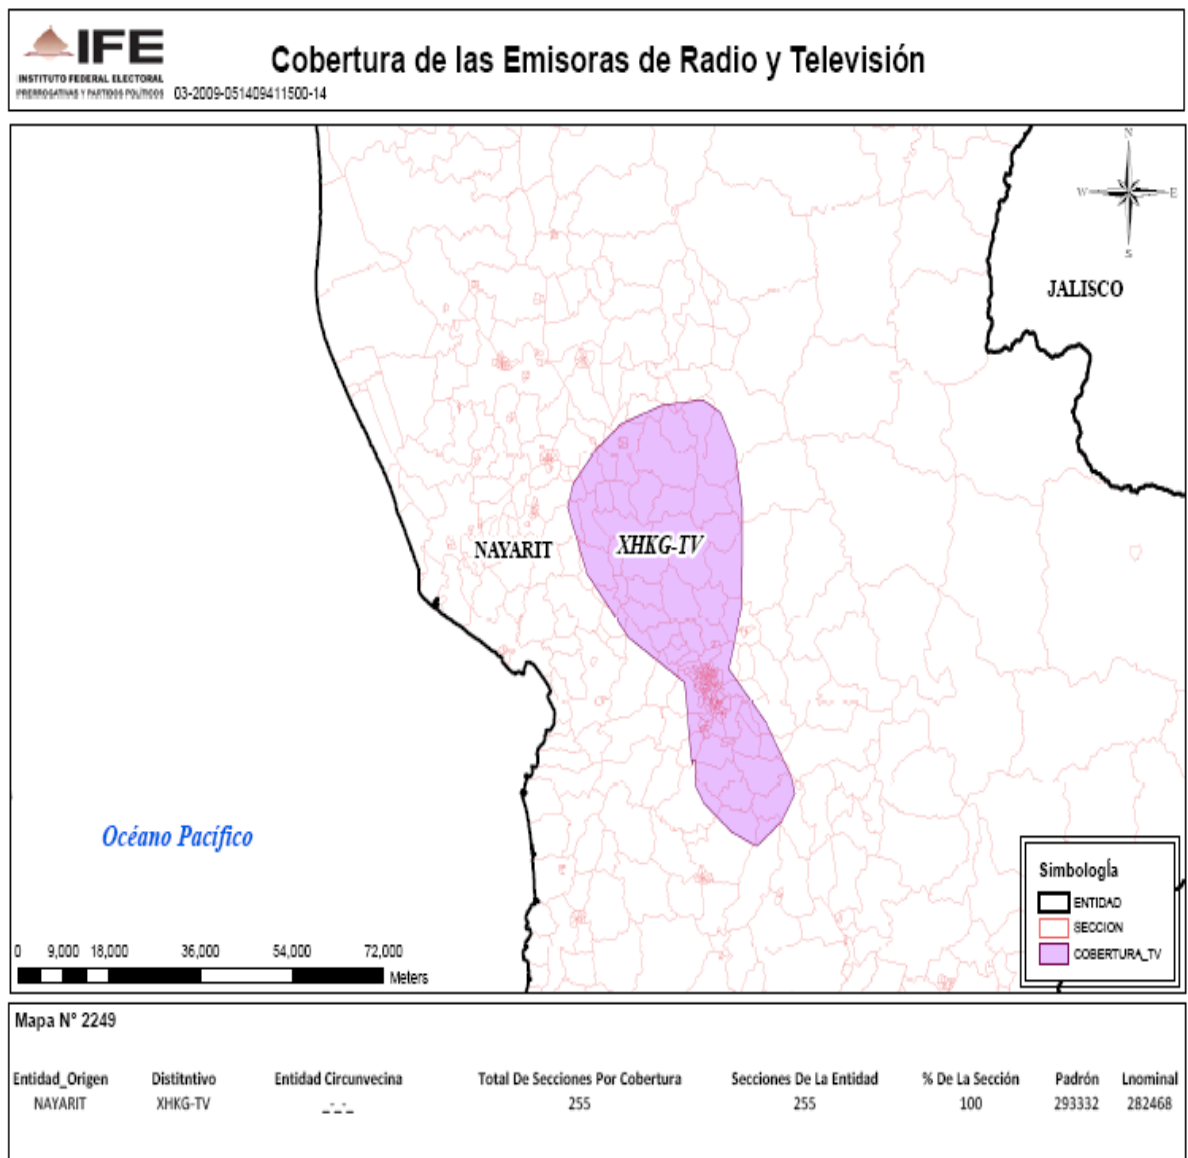

ANEXO 1

ANEXO 2

Estadísticas de Padrón Electoral y Lista Nominal

Página 1 de 1

Distribución de Ciudadanos por Sexo

Info inscripción: 27 de mayo de 2011

Entidad: Nayarit

Padrón Electoral

Sexo	Ciudadanos	Porcentaje
Hombres	389307	49.74%
Mujeres	395301	50.26%
Total	784608	100%

Lista Nominal

Sexo	Ciudadanos	Porcentaje
Hombres	387303	49.61%
Mujeres	393143	50.37%
Total	780446	100%

Desear consultar un distrito: 1 SANTIAGO IXCUINTLA