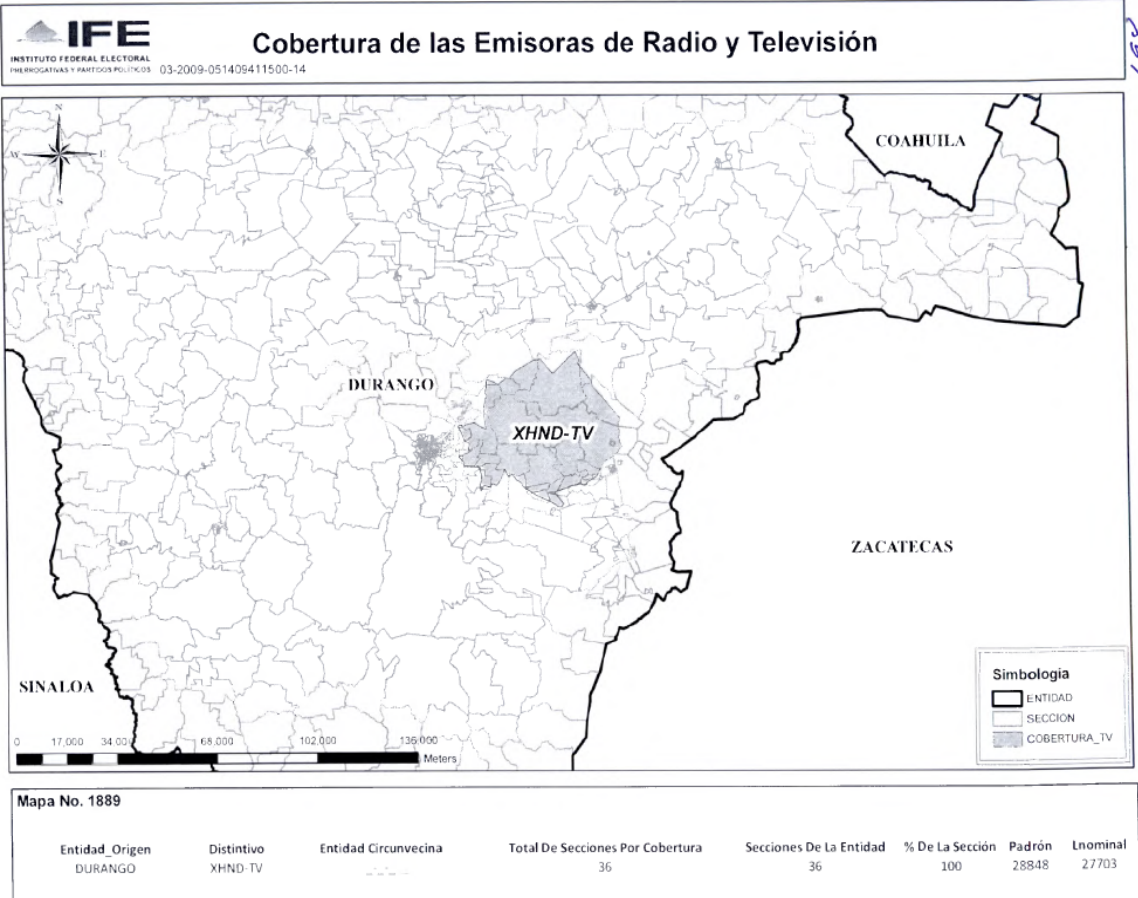

ANEXO 1

ANEXO 2

ANEXO 3

ANEXO 4

INTEGRACIÓN TERRITORIAL NACIONAL				
MARCO GEOGRÁFICO ELECTORAL				
CIRCUNSCRIPCIÓN	ENTIDAD	DISTRITOS	MUNICIPIOS	SECCIONES
01	02 BAJA CALIFORNIA	8	5	1,519
	03 BAJA CALIFORNIA SUR	2	5	434
	08 CHIHUAHUA	9	67	2,909
	10 DURANGO	4	39	1,381
	14 JALISCO	19	125	3,460
	18 NAYARIT	3	20	876
	25 SINALOA	8	18	3,773
	26 SONORA	7	72	1,397
SUBTOTAL		60	351	15,749