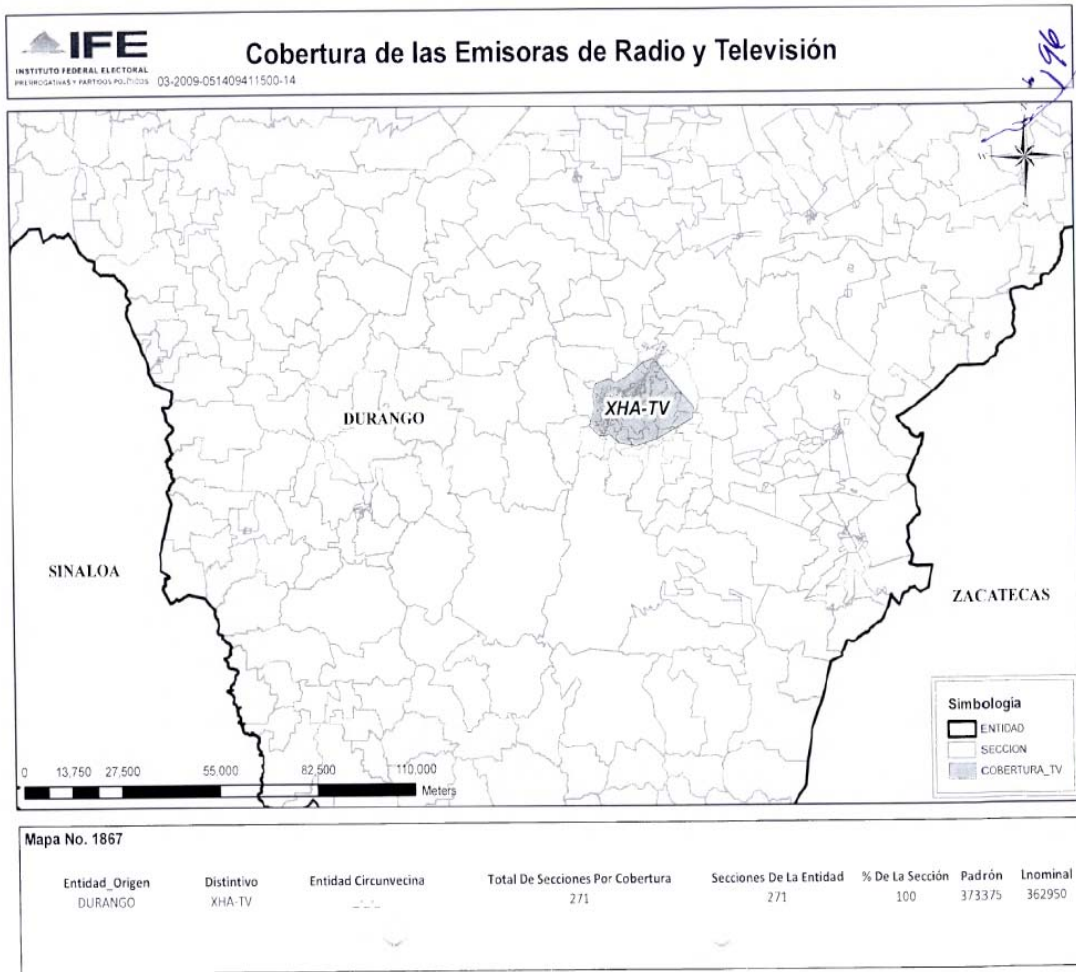

ANEXO 1

ANEXO 2

ANEXO 3

ANEXO 4

INTEGRACIÓN TERRITORIAL NACIONAL				
MARCO GEOGRÁFICO ELECTORAL				
CIRCUNSCRIPCIÓN	ENTIDAD	DISTRITOS	MUNICIPIOS	SECCIONES
01	02 BAJA CALIFORNIA	8	5	1,519
	03 BAJA CALIFORNIA SUR	2	5	434
	08 CHIHUAHUA	9	67	2,909
	10 DURANGO	4	39	1,381
	14 JALISCO	19	125	3,460
	18 NAYARIT	3	20	876
	25 SINALOA	8	18	3,773
	26 SONORA	7	72	1,397
SUBTOTAL		60	351	15,749