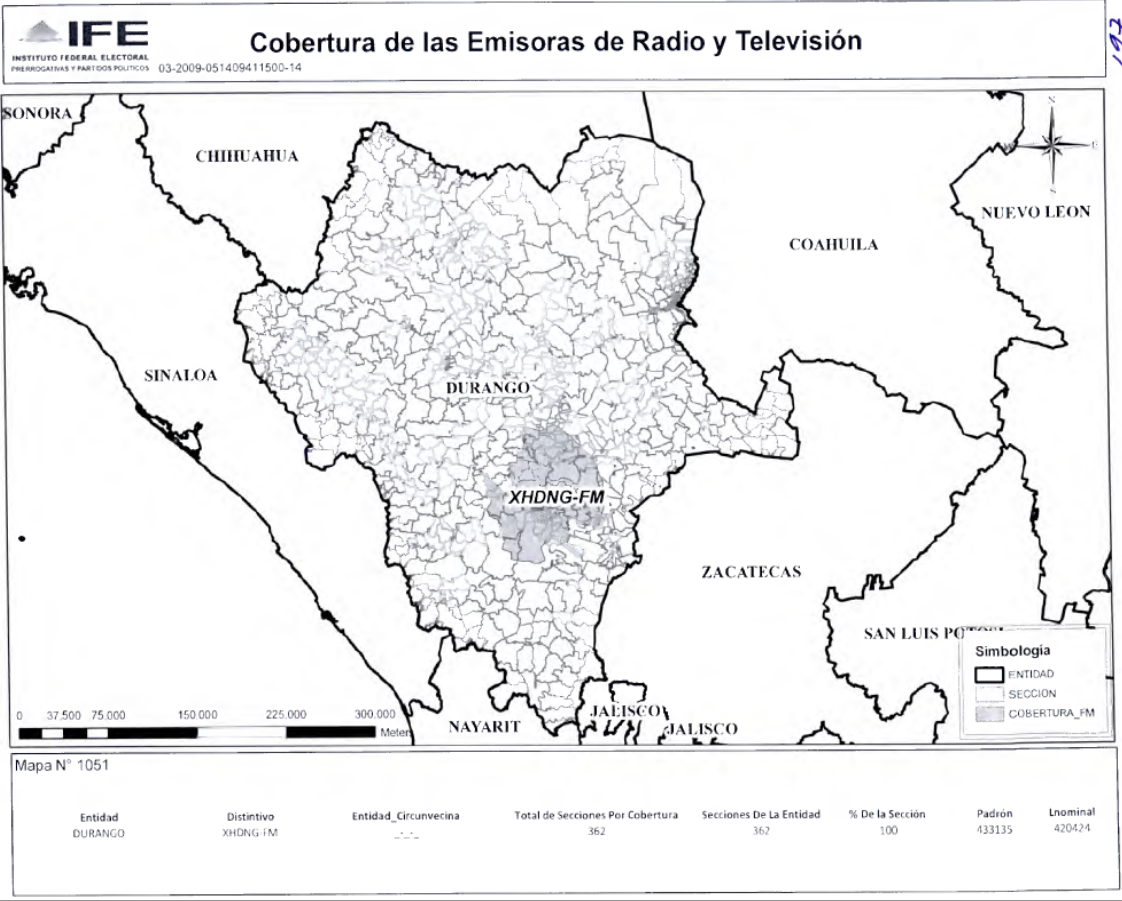

ANEXO 1

ANEXO 2

ANEXO 3

ANEXO 4

INTEGRACIÓN TERRITORIAL NACIONAL				
MARCO GEOGRÁFICO ELECTORAL				
CIRCUNSCRIPCIÓN	ENTIDAD	DISTRITOS	MUNICIPIOS	SECCIONES
01	02 BAJA CALIFORNIA	8	5	1,519
	03 BAJA CALIFORNIA SUR	2	5	434
	08 CHIHUAHUA	9	67	2,909
	10 DURANGO	4	39	1,381
	14 JALISCO	19	125	3,460
	18 NAYARIT	3	20	876
	25 SINALOA	8	18	3,773
	26 SONORA	7	72	1,397
SUBTOTAL		60	351	15,749