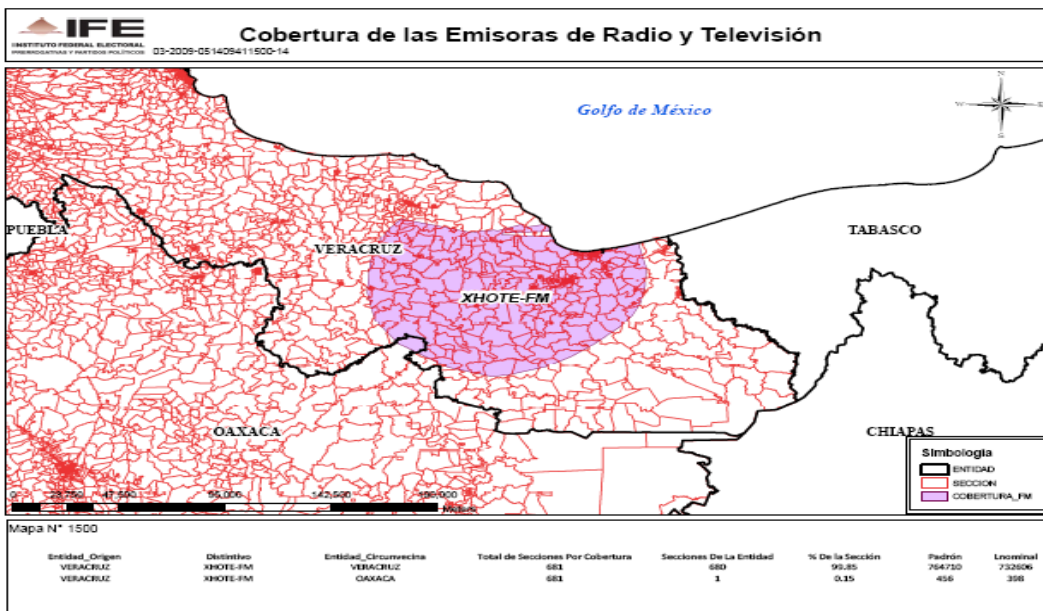

XHCT-FM 95.7 en el estado de Morelos

XHYZ-FM 97.3 en el estado de Morelos

XHVAC-FM 102.9 en el estado de Morelos

XHCAL-FM- 94.3 en el estado de Tlaxcala

XHZUL-FM 106.5 en el estado de Veracruz

XHOTE-FM 95.7 en el estado de Veracruz