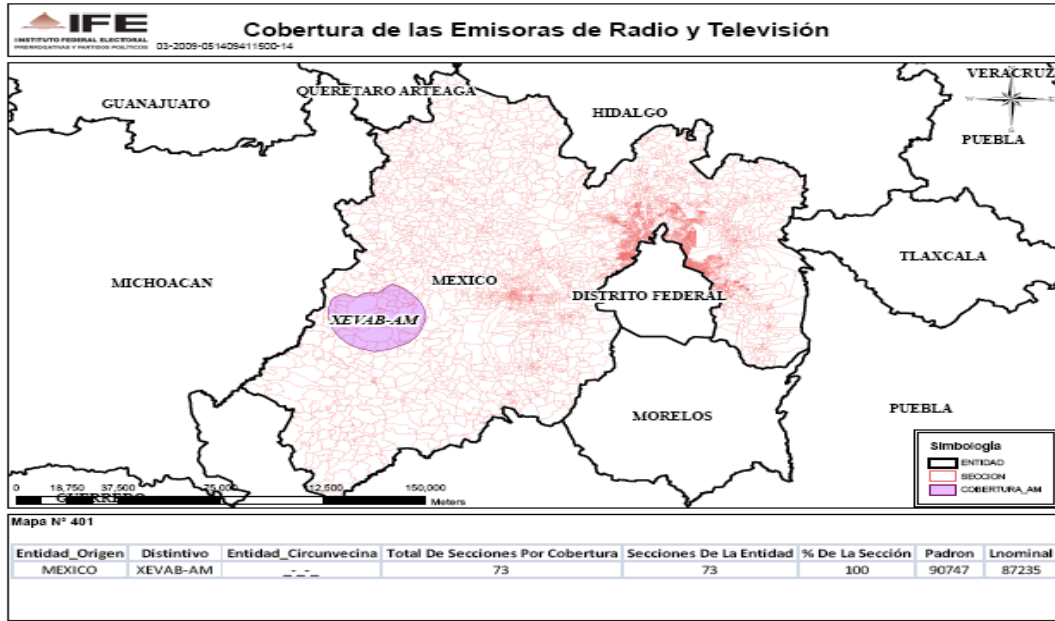

XEVOX-AM 970 en el estado de Sinaloa

XEABC-AM 760 en el Estado de México

XHNX-FM 98.9 en el Estado de México

XEVAB-AM 1580 en el Estado de México

XEVI-AM 1400 en el estado de Querétaro

XHVI-FM 99.1 en el estado de Querétaro