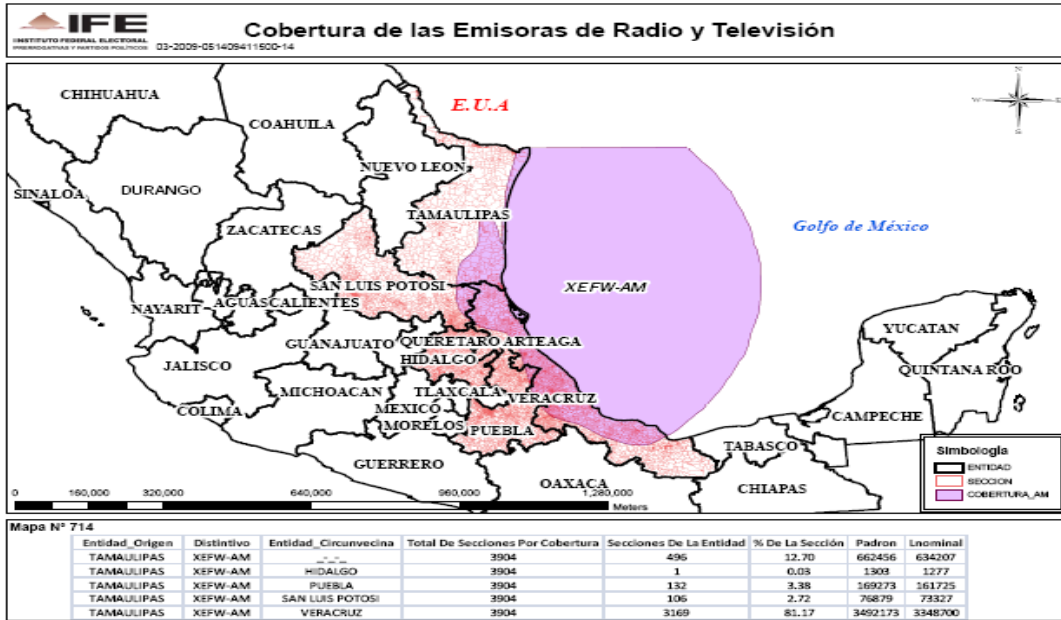

XEFW-AM 810 en el estado de Tamaulipas

XEL-AM 1260 en el Estado de México

XHSH-FM 95.3 (ACIR) en el Distrito Federal

XHM-FM 88.9 (ACIR) en el Distrito Federal

XHPOP-FM 99.3 (ACIR) en el Distrito Federal

XHDFM-FM 106.5 (ACIR) en el Distrito Federal