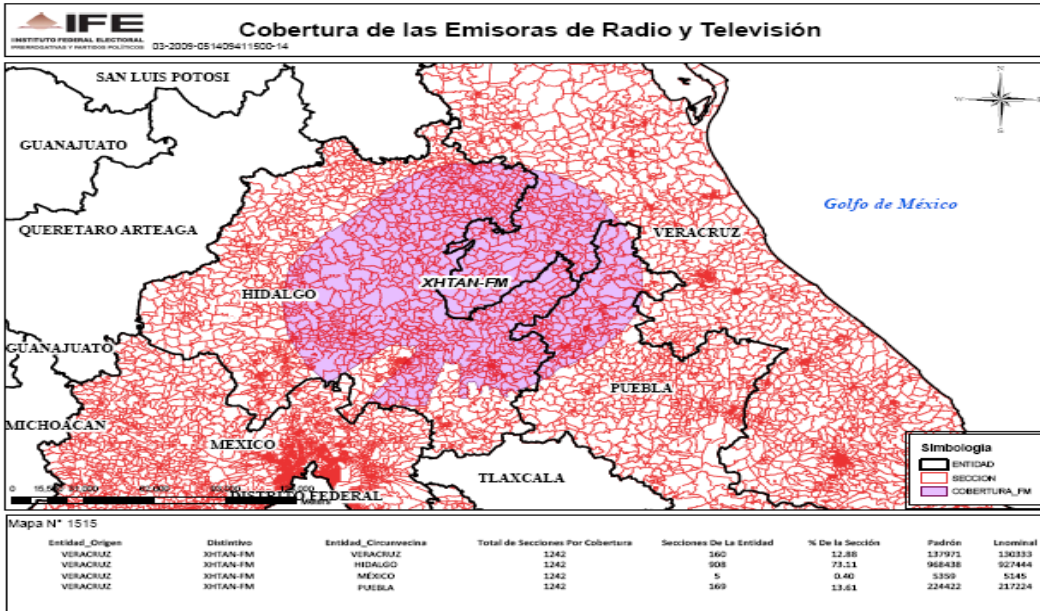

XHTAN-FM 101.3 en el estado de Veracruz