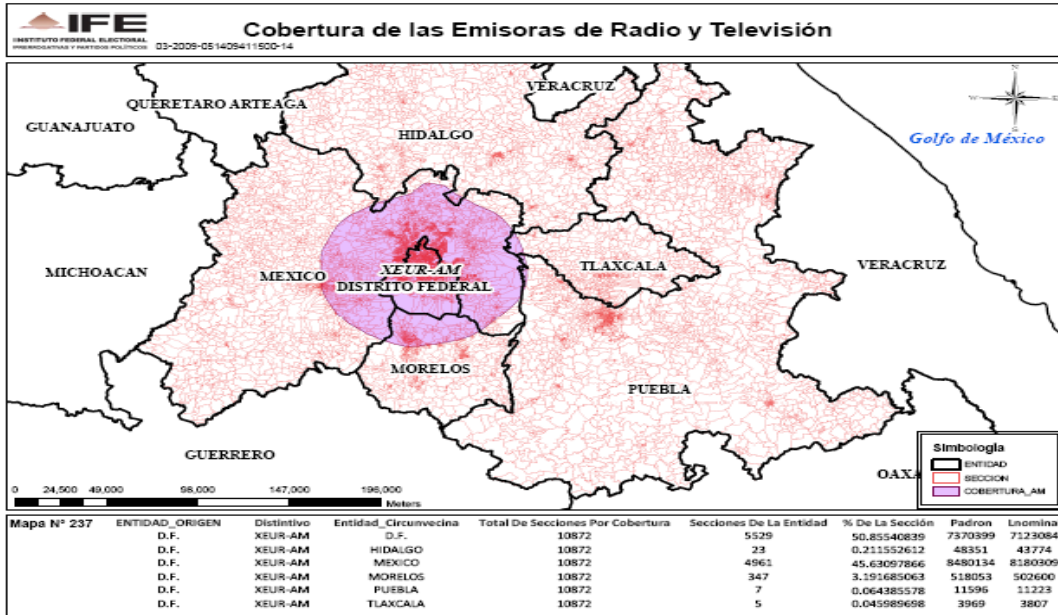

XEUR-AM 1530 (RF) en el Distrito Federal