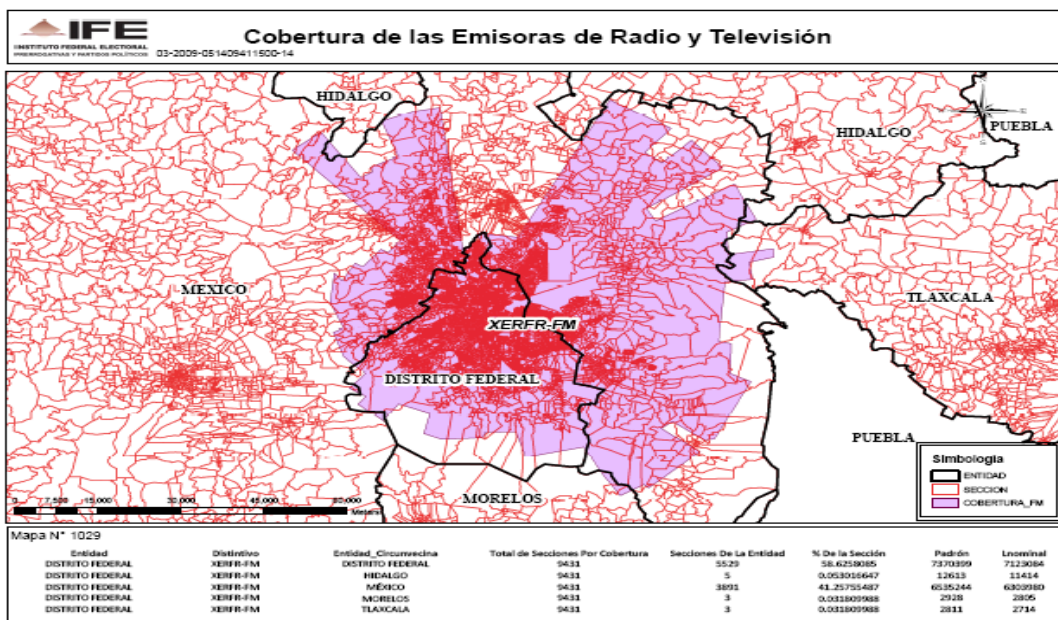

XERFR-FM 103.3 (RF) en el Distrito Federal