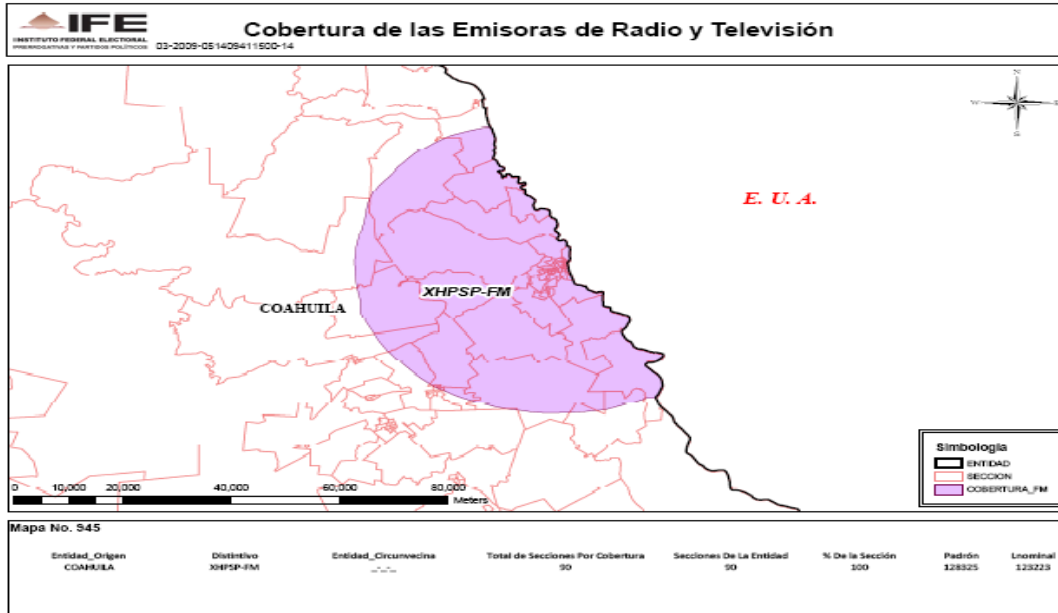

XEJ PA-AM 1190 en el estado de Morelos

XHSW-FM 94.9 en el estado de Morelos

XHKG-TV CANAL 2 en el estado de Nayarit

XHUGP-FM en el estado de Jalisco

XHMOR-FM 99.1 en el estado de Morelos

XHZIT-FM 106.3 en el estado de Michoacán

XEACE-AM 1470 en el estado de Sinaloa

XHNF-FM 97.7 en el estado de Nayarit

XHTPG-TV Canal 10 en el estado de Nayarit

XHSG-FM 99.9 en el estado de Coahuila

XHPSP-FM 106.3 en el estado de Coahuila

XHHAC-FM 100.7 en el estado de Coahuila