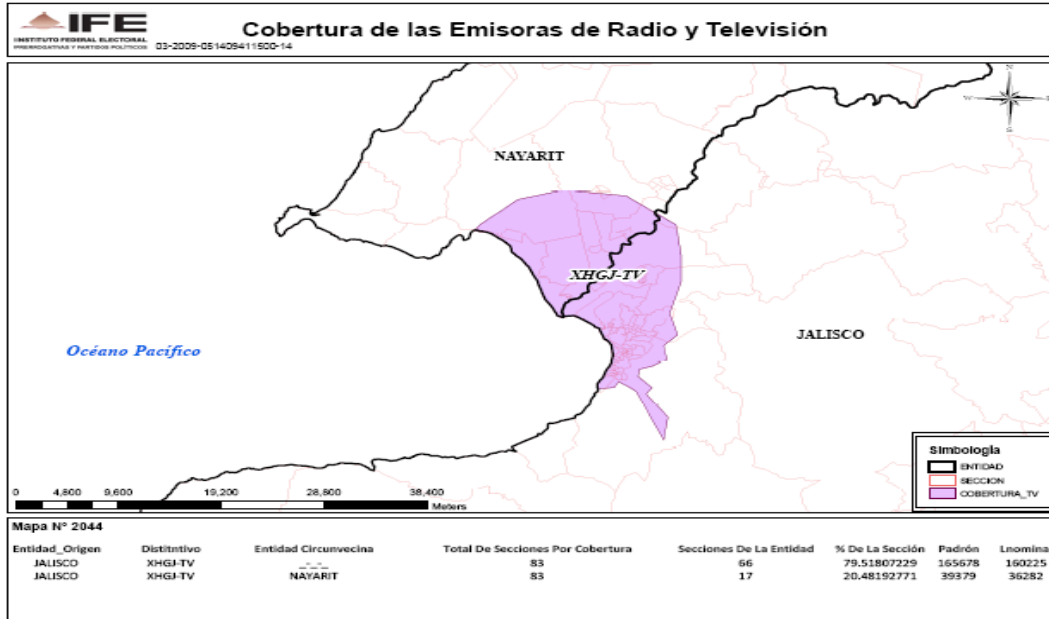

XEOYE-FM 89.7 (NRM) en el Distrito Federal

XHMM-FM 100.1 (NRM) en el Distrito Federal

XHSO-FM 100.9 (NRM) en el Distrito Federal

XHPVJ-TV CANAL 7 en el estado de Jalisco

XHGJ-TV CANAL 2 en el estado de Jalisco