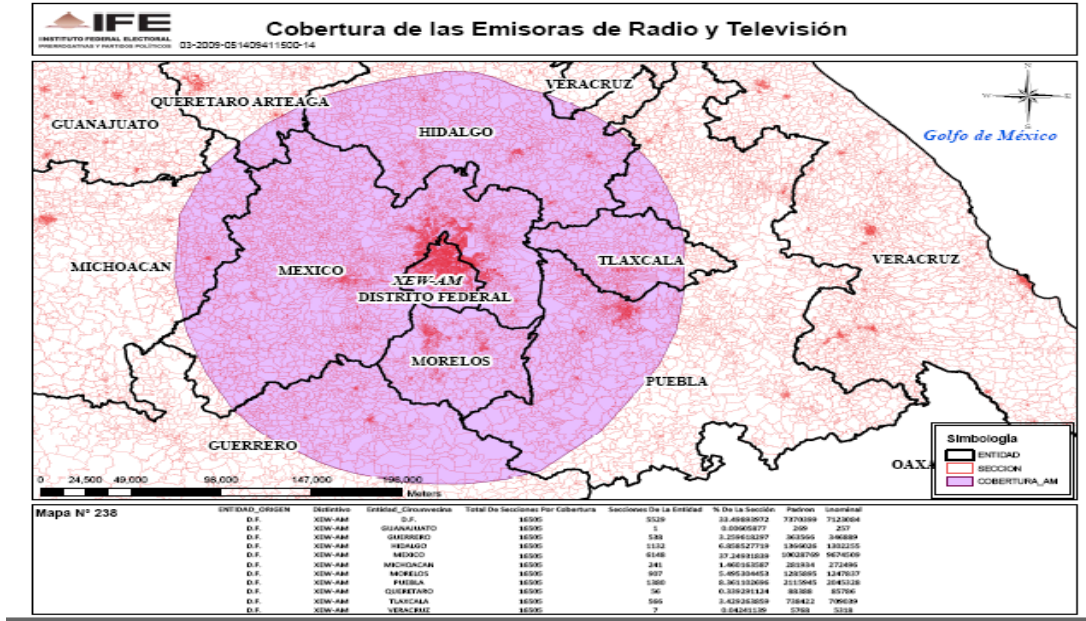

XERJ-AM 1320 en el estado de Sinaloa

XHCCG-FM 104 en el estado de Coahuila

XHMS-FM 99.5 en el estado de Coahuila

XEX-FM 101.7 (TVS en el Distrito Federal)

XEQ-FM 92.9 (TVS) en el Distrito Federal

XEW-AM 900 en el Distrito Federal

XEQ-AM 940 en el Distrito Federal

XEX-AM 730 en el Distrito Federal

XEW-FM 96.9 (TVS) en el Distrito Federal

XEWK-AM 1190 en el estado de Jalisco

XEWA-AM 540 en el estado de Nuevo León

XEHL-AM 1010 en el estado de Jalisco