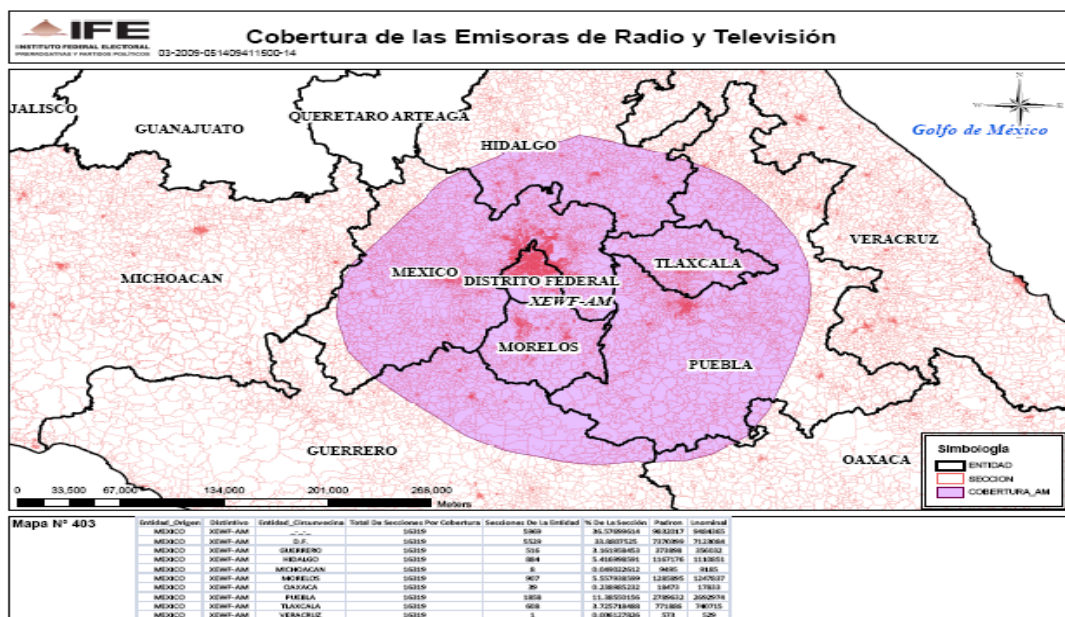

XEPVJ-AM 1110 en el estado de Jalisco

XHPVJ-FM 94.3 en el estado de Jalisco

XEAAA-AM 880 en el estado de Jalisco

XEWF-AM 540 en el Estado de México

XHCU-FM 104.5 en el estado de Morelos

XEKH-AM 1020 en el estado de Querétaro