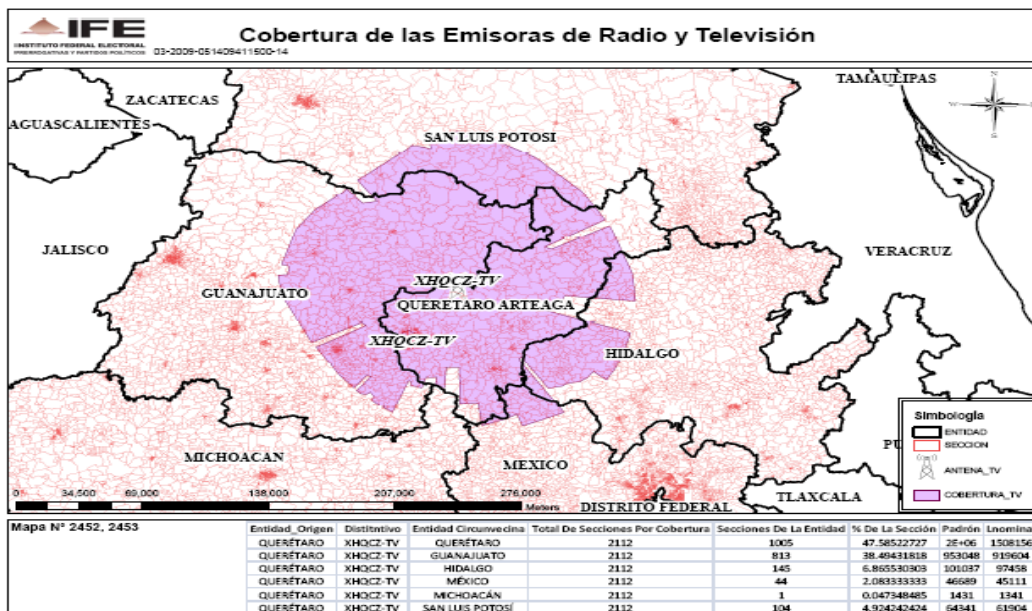

XHQCZ-TV CANAL 21 en el estado de Querétaro