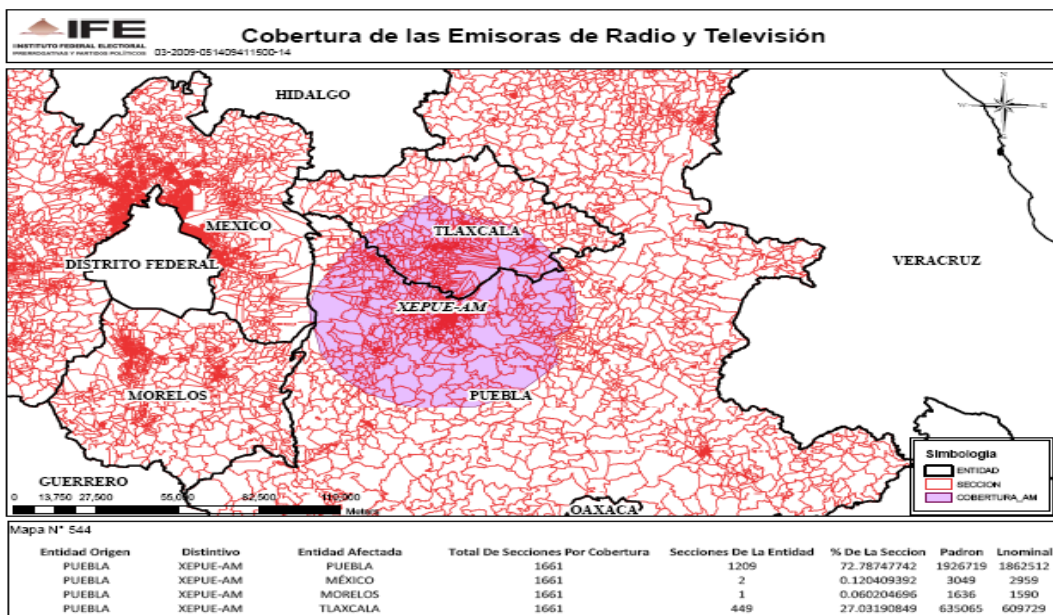

XEPUE-AM 1210 en el estado de Puebla