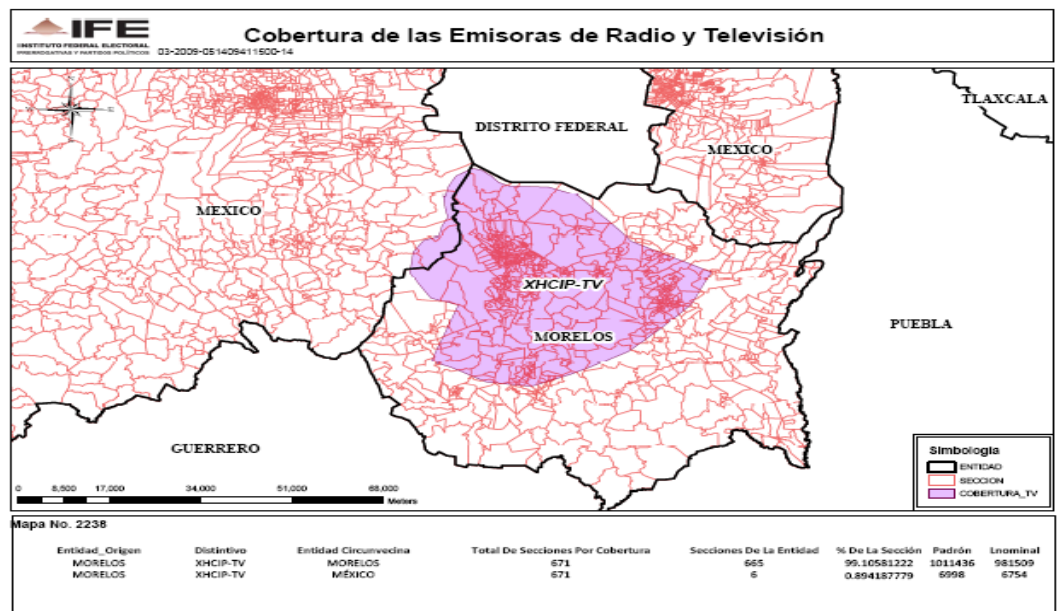

XHCIP-TV CANAL 6 en el estado de Morelos