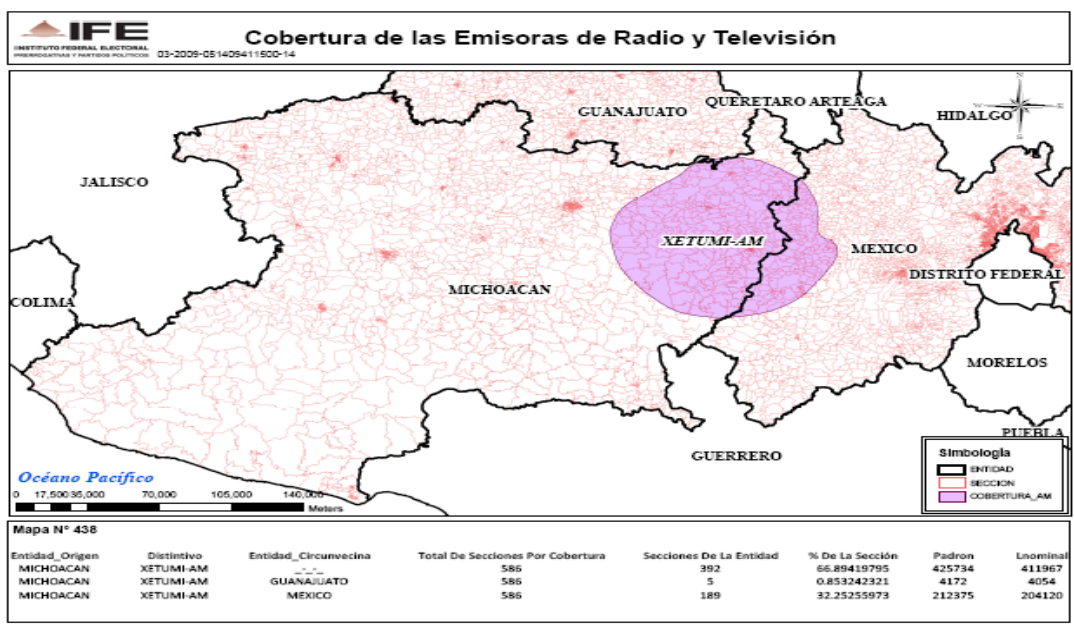

XETUMI- AM 1010 en el estado de Michoacán