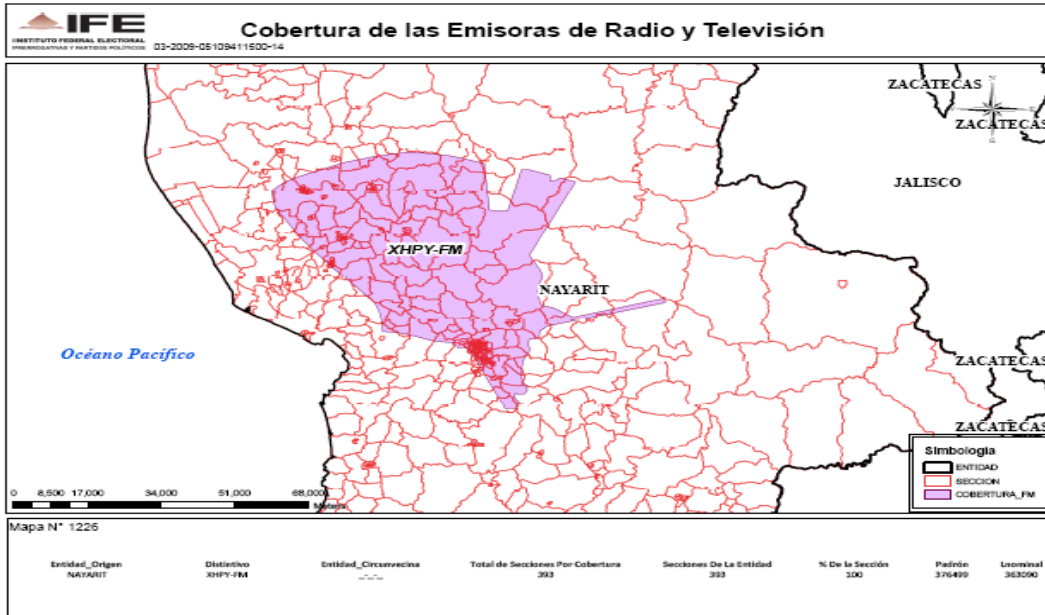

XERK-AM 710 en el estado de Nayarit

XEPIC-AM 1020 en el estado de Nayarit

XETEY-AM 840 en el estado de Nayarit

XHTEY-FM 93.7 en el estado de Nayarit

XHPY-FM 95.3 en el estado de Nayarit

XEPNA-AM 890 en el estado de Nayarit

XEPVJ-AM 1110 en el estado de Jalisco

XHPVJ-FM 94.3 en el estado de Jalisco

XEAAA-AM 880 en el estado de Jalisco

XEWF-AM 540 en el Estado de México

XHCU-FM 104.5 en el estado de Morelos

XEKH-AM 1020 en el estado de Querétaro