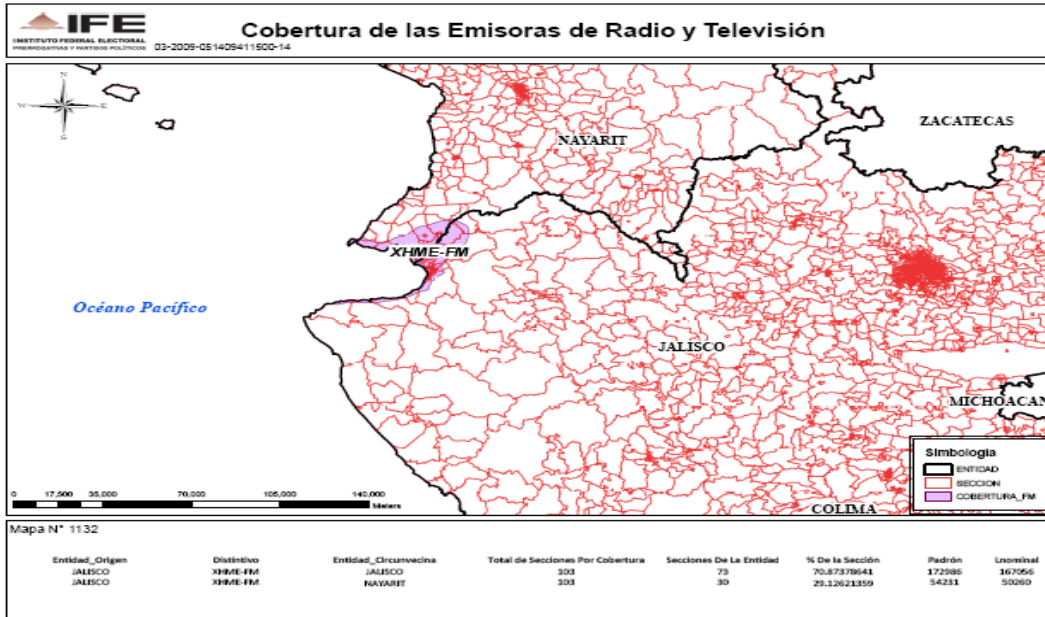

XHME-FM 89.5 en el estado de Jalisco