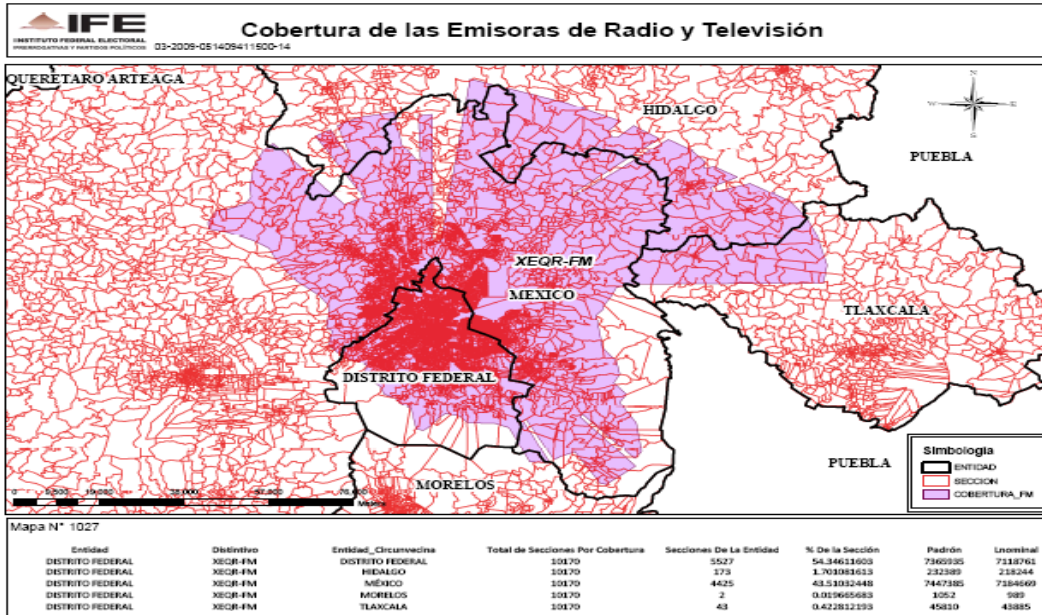

XEQR-FM 107.3 en el Distrito Federal