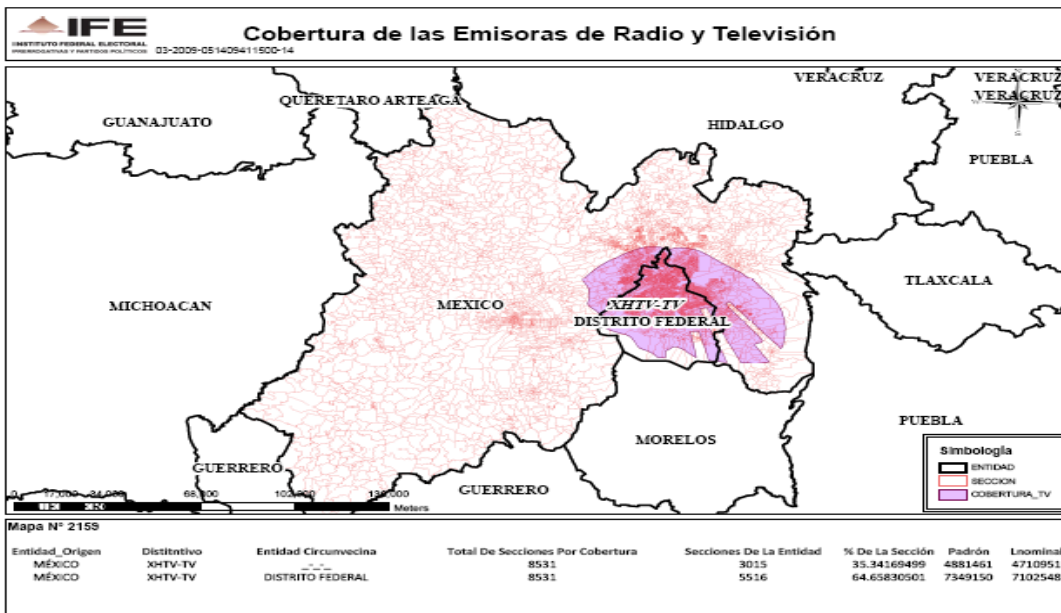

XHTV-TV CANAL 4 (TVS) en el Distrito Federal