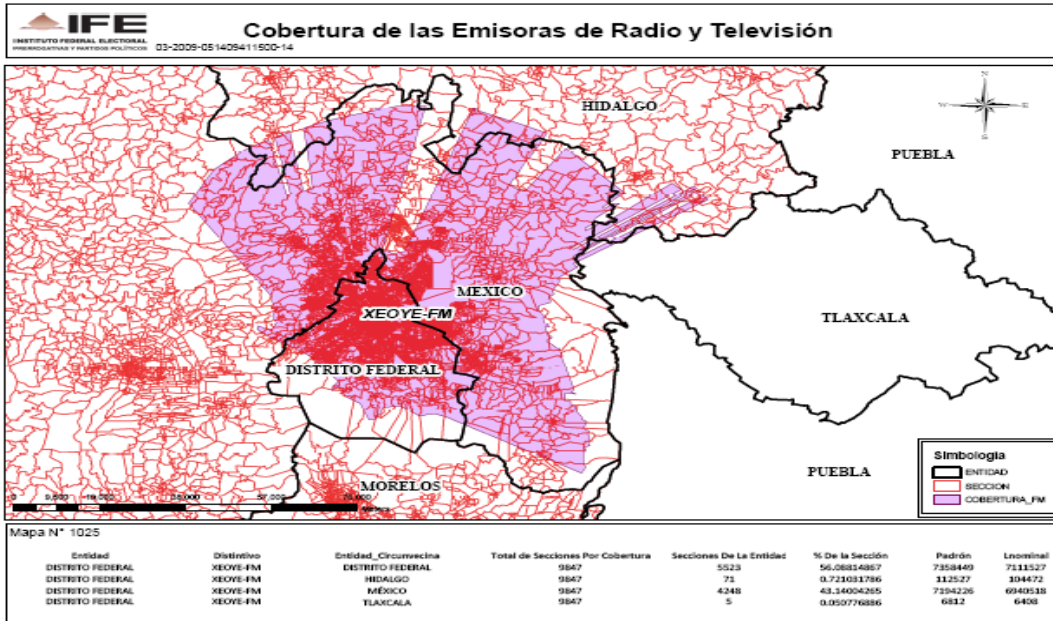

XEOYE-FM 89.7 (NRM) en el Distrito Federal