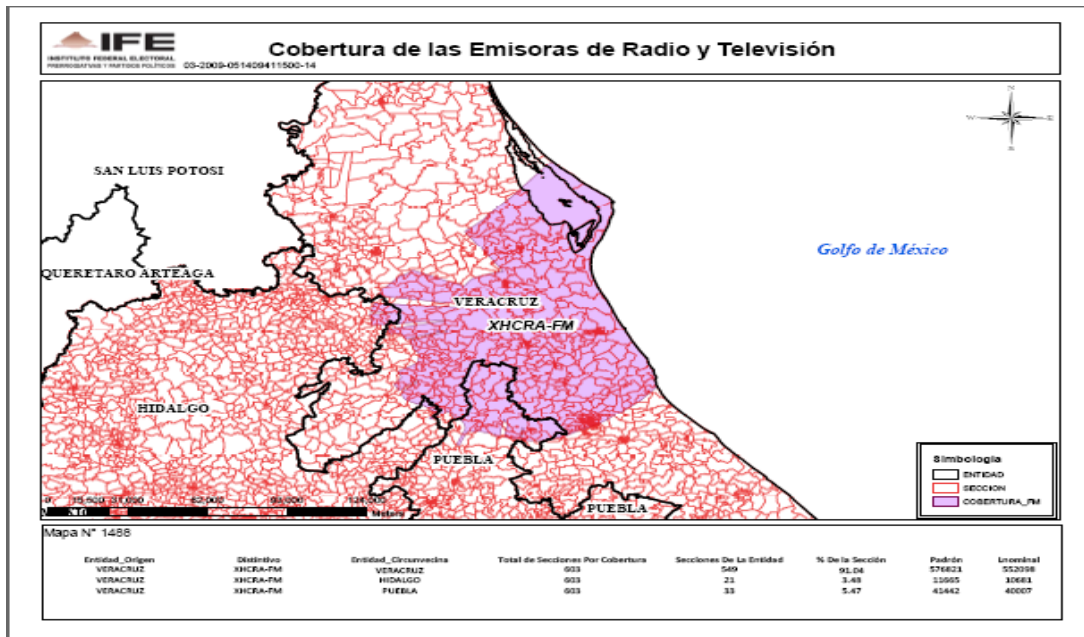

XHCRA-FM 93.1 en el estado de Veracruz