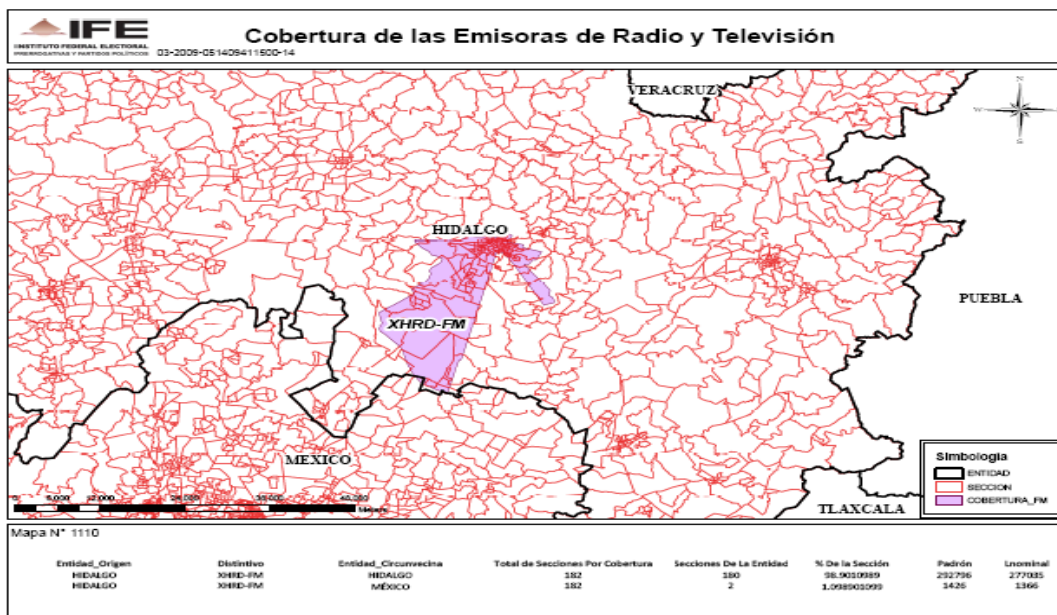

XEXT-AM 980 en el estado de Nayarit

XECH-AM 1040 en el Estado de México

XEITE-AM 830 en el Distrito Federal

XHTF-FM 100.3 en el estado de Coahuila

XHMY-FM 95.7 en el estado de Hidalgo

XHRD-FM 104.5 en el estado de Hidalgo