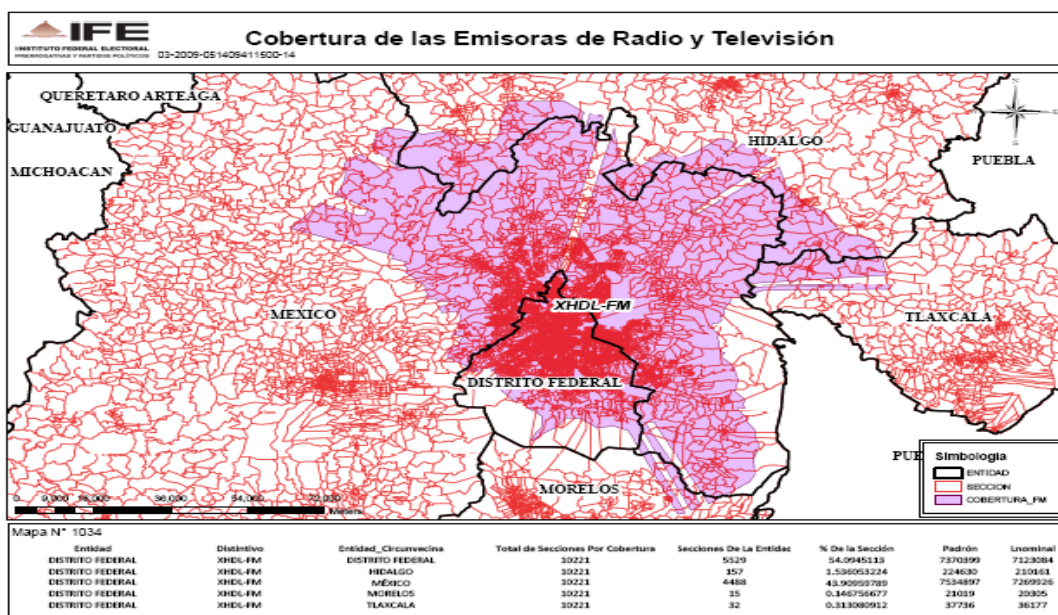

XHTOM-FM 102.1 en el Estado de México

XHPL-FM 99.7 en el estado de Coahuila

XHEN-FM 100.3 en el estado de Coahuila

XHRP-FM 94.7 en el estado de Coahuila

XEDA-FM 90.5 en el Distrito Federal

XHDL-FM 98.5 en el Distrito Federal