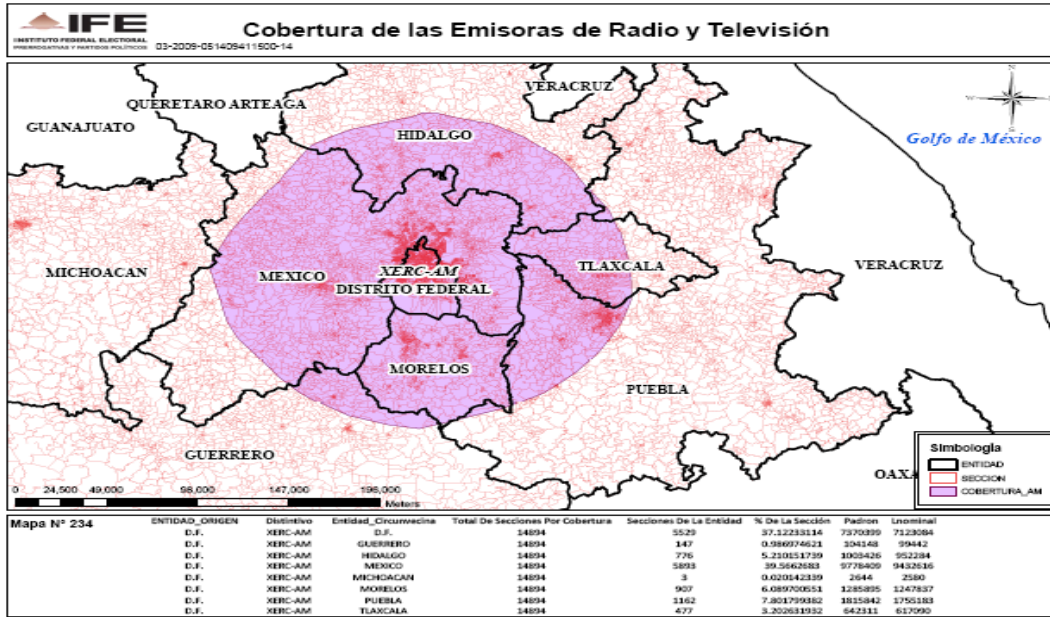

XEQR-AM 1030 en el Distrito Federal

XEQR-FM 107.3 en el Distrito Federal

XERED-AM 1110 en el Estado de México

XHRED-FM 88.1 en el Distrito Federal

XHFAJ-FM 91.3 en el Distrito Federal

XERC-AM 790 en el Distrito Federal