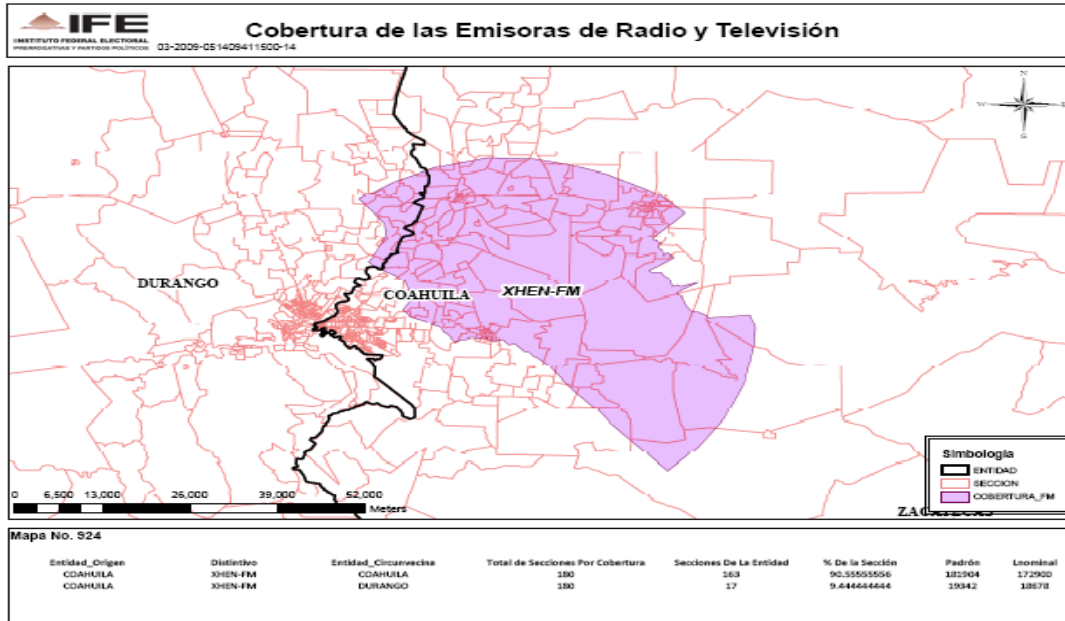

XHEN-FM 100.3 en el estado de Coahuila