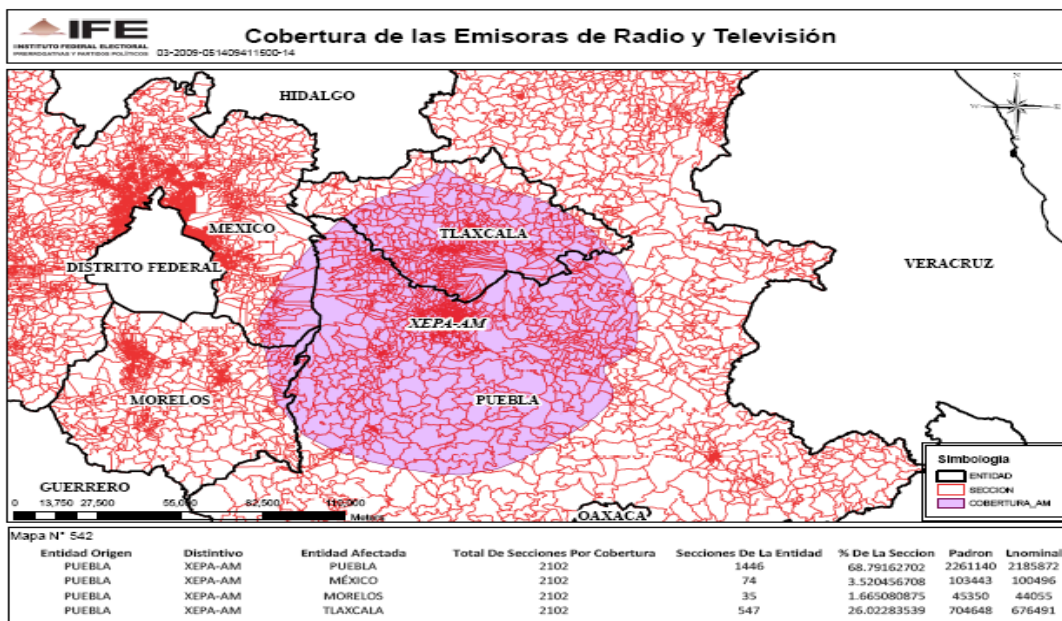

INTEGRACIÓN TERRITORIAL NACIONAL

MARCO GEOGRÁFICO ELECTORAL

CIRCUNSCRIPCION	ENTIDAD	DISTRITOS	MUNICIPIOS	SECCIONES
01	02 BAJA CALIFORNIA	8	5	1,519
	03 BAJA CALIFORNIA SUR	2	5	434
	08 CHIHUAHUA	9	67	2,909
	10 DURANGO	4	39	1,381
	14 JALISCO	19	125	3,460
	18 NAYARIT	3	20	876
	25 SINALOA	8	18	3,773
	26 SONORA	7	72	1,397
	SUBTOTAL	60	351	15,749
02	01 AGUASCALIENTES	3	11	589
	05 COAHUILA	7	38	1,591
	11 GUANAJUATO	14	46	3,027
	19 NUEVO LEON	12	51	2,385
	22 QUERETARO	4	18	793
	24 SAN LUIS POTOSI	7	58	1,790
	28 TAMAULIPAS	8	43	1,810
	32 ZACATECAS	4	58	1,870
	SUBTOTAL	59	323	13,855
03	04 CAMPECHE	2	10	488
	07 CHIAPAS	12	111	1,928
	20 OAXACA	11	570	2,452
	23 QUINTANA ROO	3	8	796
	27 TABASCO	6	17	1,133
	30 VERACRUZ	21	212	4,749
	31 YUCATAN	5	106	1,078
	SUBTOTAL	60	1,034	12,624
04	09 DISTRITO FEDERAL	27	16	5,532
	12 GUERRERO	9	78	2,765
	17 MORELOS	5	33	907
	21 PUEBLA	16	217	2,580
	29 TLAXCALA	3	60	608
	SUBTOTAL	60	404	12,392
05	06 COLIMA	2	10	371
	13 HIDALGO	7	84	1,717
	15 MEXICO	40	125	6,364
	16 MICHOACAN	12	113	2,675
	SUBTOTAL	61	332	11,127
TOTAL NACIONAL		300	2,444	65,747
FUENTE: R.F.E. D.C.E. CORTE CARTOGRAFICO AL 09 DE FEBRERO DE 2011				

XHCRA-FM 93.1 en el estado de Veracruz

XEPA-AM 1010 en el estado de Puebla

XEFS-AM 980 en el estado de Puebla

XHMP-FM 95.5 en el estado de Coahuila

XHPE-FM 97.1 en el estado de Coahuila

XHCVC-FM 106.9 en el estado de Morelos