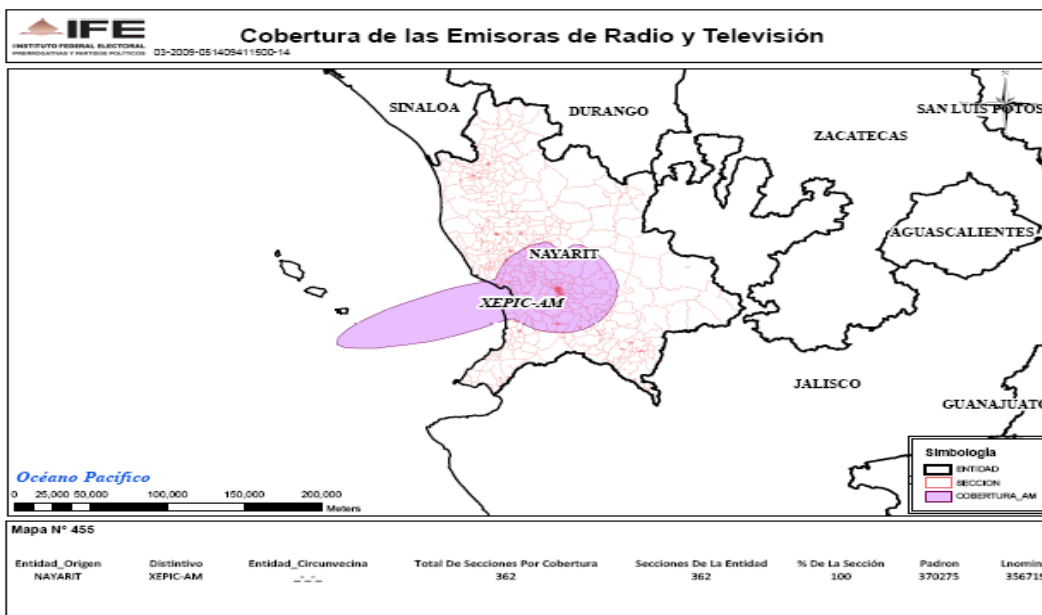

XEPIC-AM 1020 en el estado de Nayarit