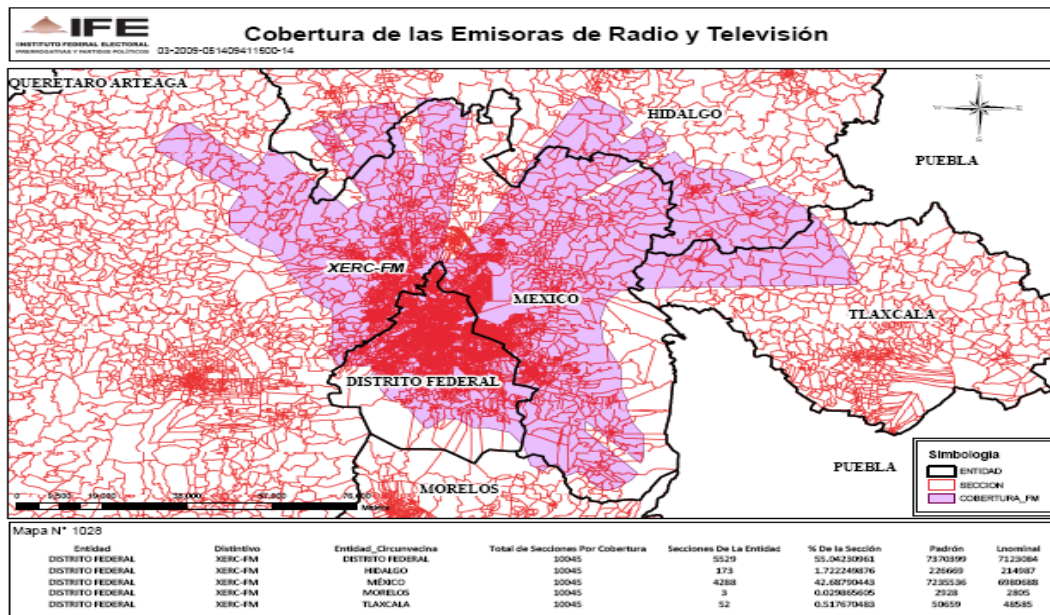

XERC-FM 97.7 (RF) en el Distrito Federal