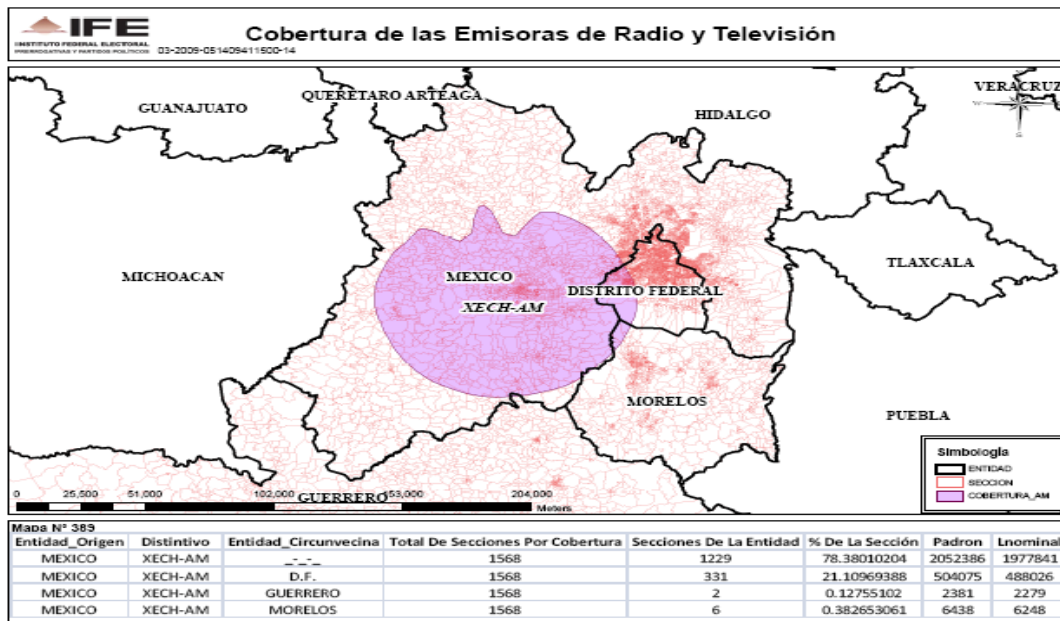

XEDF-AM 1500 en el Distrito Federal

XERFR-AM 970 en el Distrito Federal

XEFIL-AM 870 en el estado de Sinaloa

XHVU-FM 97.1 en el estado de Sinaloa

XEMMS- AM 1000 en el estado de Sinaloa

XECD-AM 1170 en el estado de Puebla

XHORO-FM 94.9 en el estado de Puebla

XEZAR-AM 920 en el estado de Puebla

XHMAXX- FM 98.1 en el estado de Puebla

XHZCN-FM 106.5 en el estado de Coahuila

XETA-AM 600 en el estado de Michoacán

XELX-AM 700 en el estado de Michoacán

XEXT-AM 980 en el estado de Nayarit

XECH-AM 1040 en el Estado de México

XEITE-AM 830 en el Distrito Federal

XHTF-FM 100.3 en el estado de Coahuila

XHMY-FM 95.7 en el estado de Hidalgo

XHRD-FM 104.5 en el estado de Hidalgo