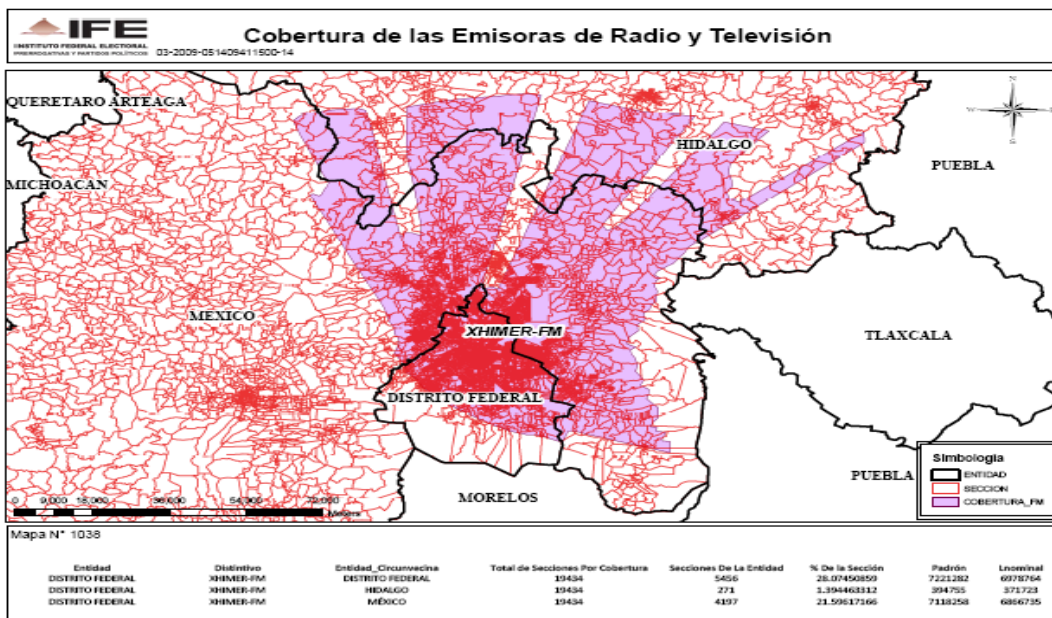

XHIMER- FM 94.5 en el Distrito Federal