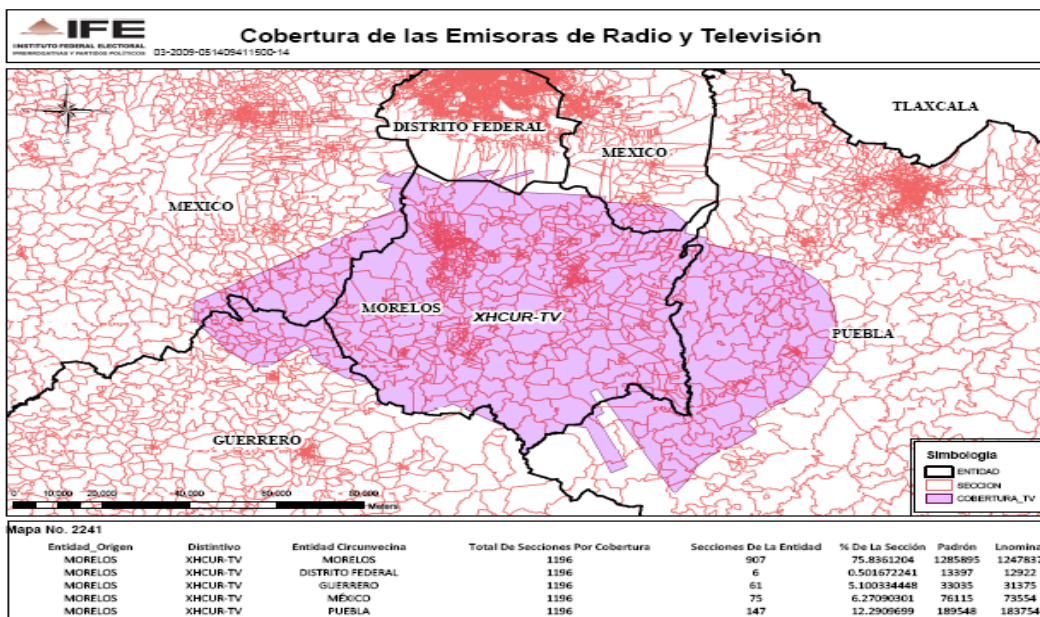

XHQUE-TV CANAL 36 en el estado de Querétaro

XHDF-TV CANAL 13 (TVA) en el Distrito Federal

XHIMT-TV CANAL 7 (TVA) en el Distrito Federal

XHPNG-TV CANAL 6 en el estado de Coahuila

XHCUR-TV CANAL 13 en el estado de Morelos