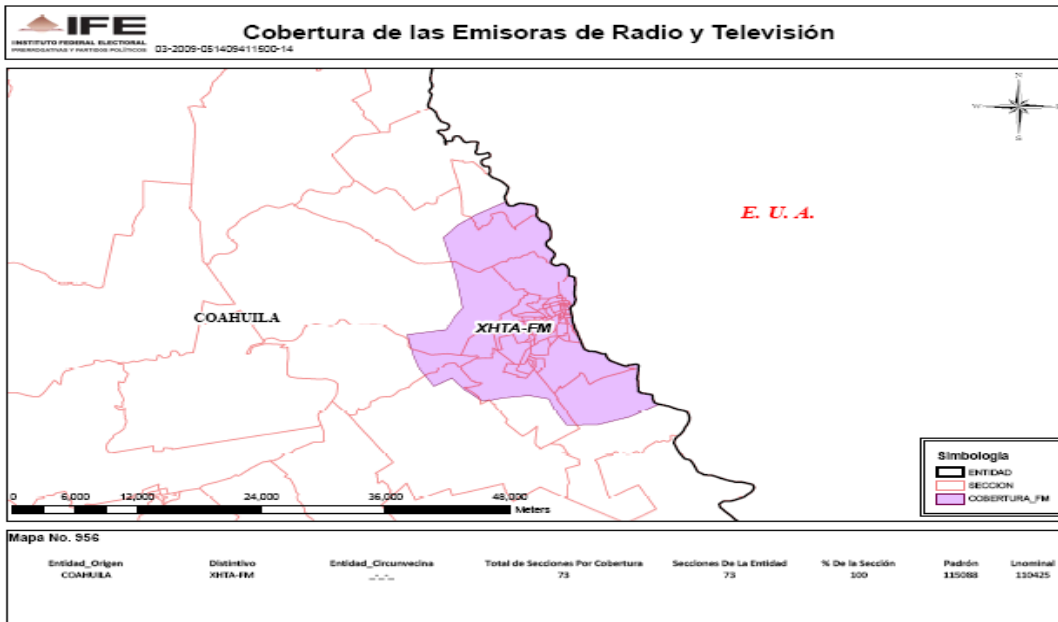

XHTA-FM 94.5 en el estado de Coahuila