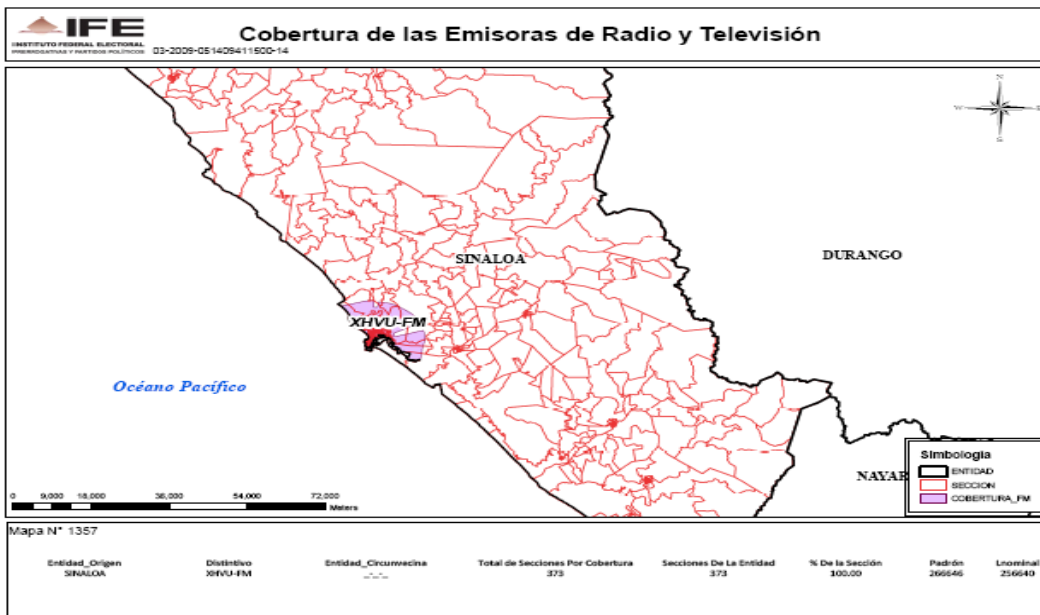

XEDF-AM 1500 en el Distrito Federal

XERFR-AM 970 en el Distrito Federal

XEFIL-AM 870 en el estado de Sinaloa

XHVU-FM 97.1 en el estado de Sinaloa

XEMMS- AM 1000 en el estado de Sinaloa

XECD-AM 1170 en el estado de Puebla