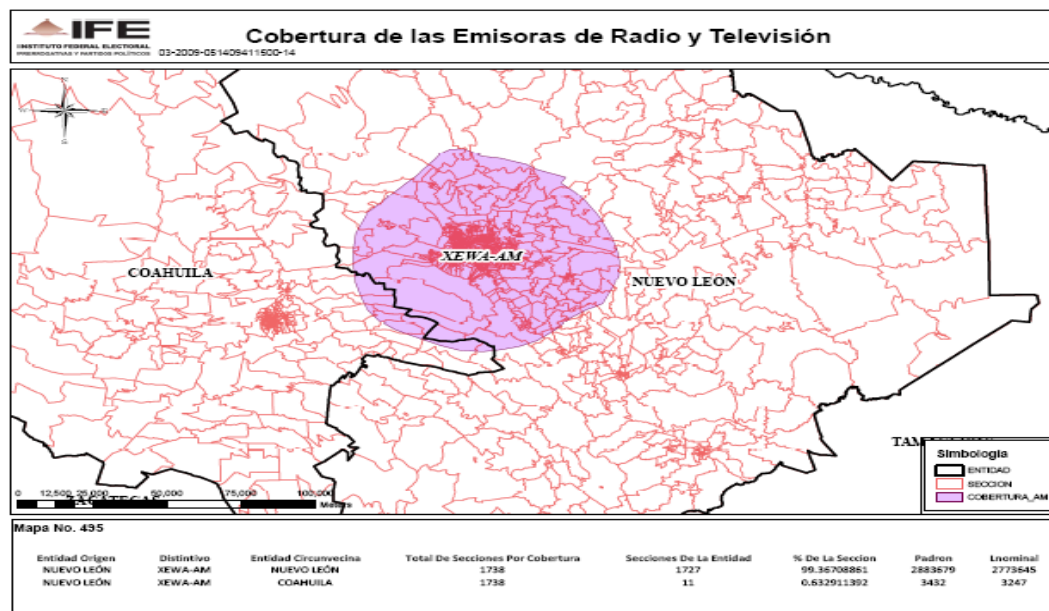

XERJ-AM 1320 en el estado de Sinaloa

XHCCG-FM 104 en el estado de Coahuila

XHMS-FM 99.5 en el estado de Coahuila

XEX-FM 101.7 (TVS en el Distrito Federal)

XEQ-FM 92.9 (TVS) en el Distrito Federal

XEW-AM 900 en el Distrito Federal

XEQ-AM 940 en el Distrito Federal

XEX-AM 730 en el Distrito Federal

XEW-FM 96.9 (TVS) en el Distrito Federal

XEWK-AM 1190 en el estado de Jalisco

XEWA-AM 540 en el estado de Nuevo León

XEHL-AM 1010 en el estado de Jalisco