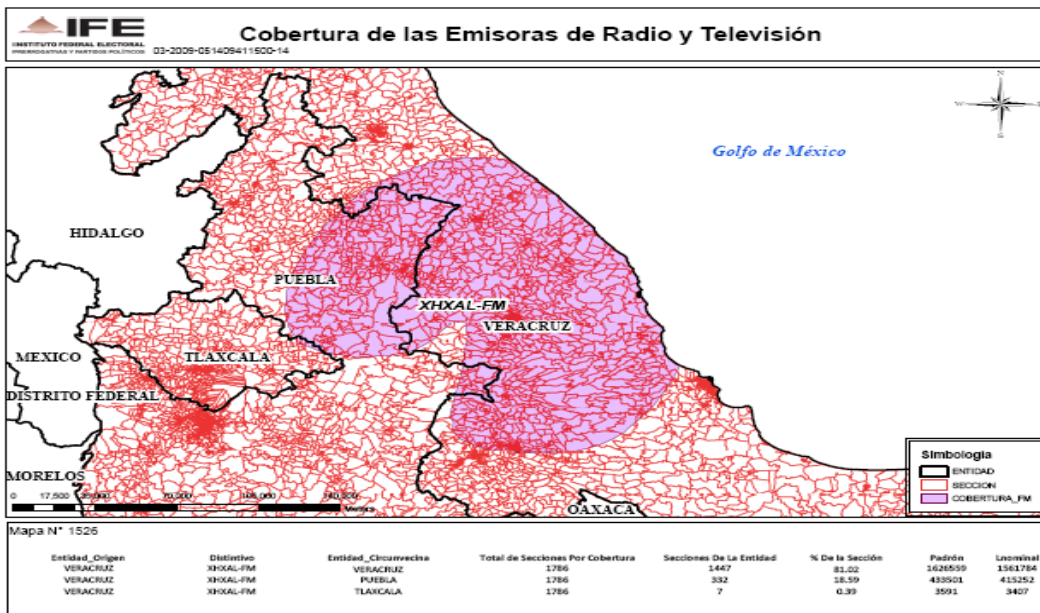

XHXAL-FM 107.7 en el estado de Veracruz