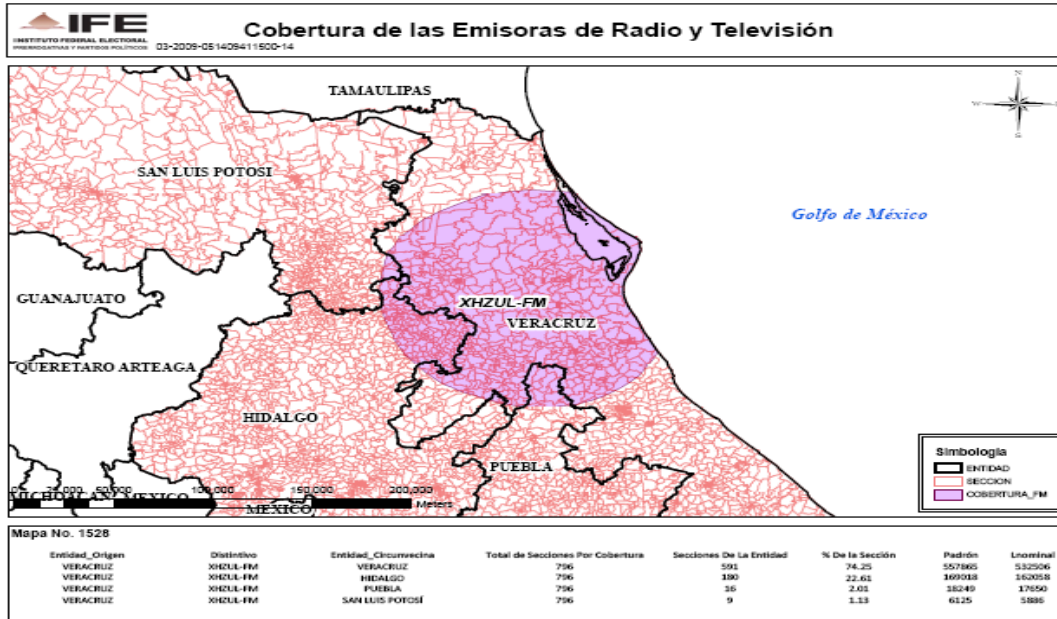

XHCT-FM 95.7 en el estado de Morelos

XHYZ-FM 97.3 en el estado de Morelos

XHVAC-FM 102.9 en el estado de Morelos

XHCAL-FM- 94.3 en el estado de Tlaxcala

XHZUL-FM 106.5 en el estado de Veracruz

XHOTE-FM 95.7 en el estado de Veracruz