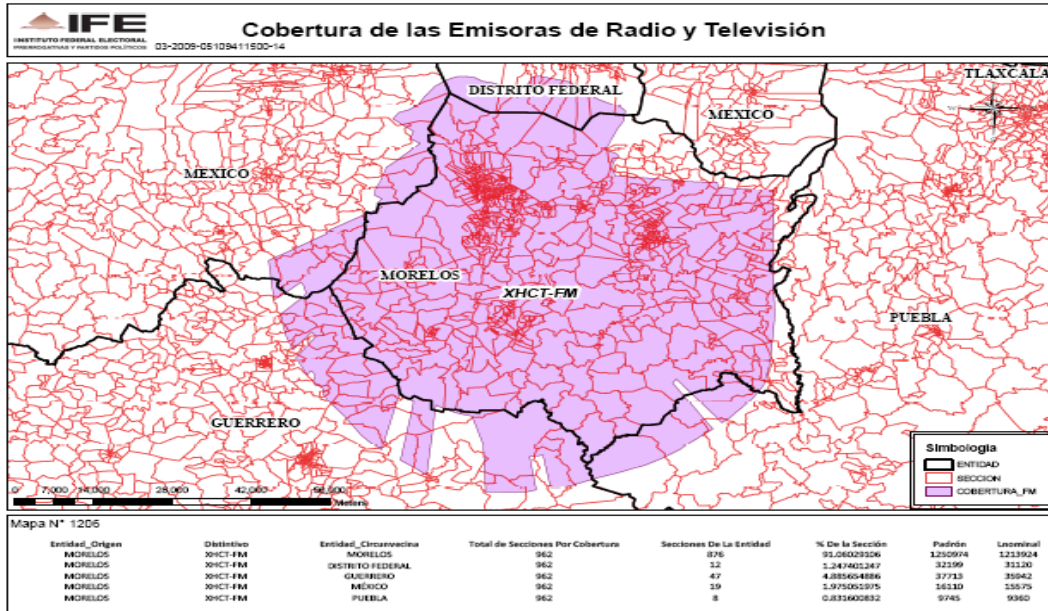

XHCT-FM 95.7 en el estado de Morelos