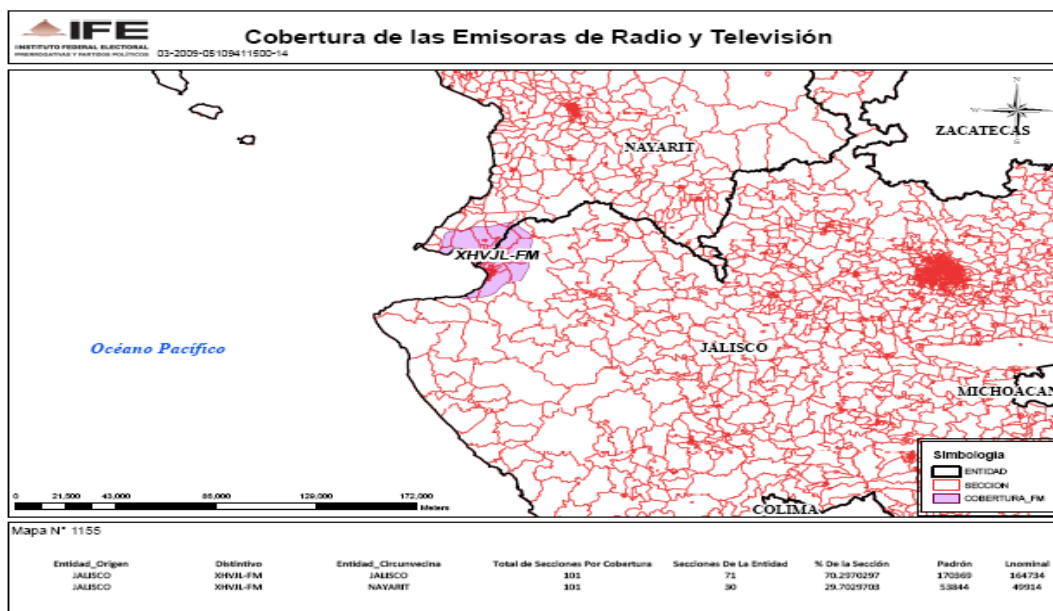

XESI-AM 1240 en el estado de Nayarit

XEJLV-AM 1080 en el estado de Jalisco

XEJB-AM 630 en el estado de Jalisco

XHVJL-FM 91.9 en el estado de Jalisco

XHTIX-FM 100.1 en el estado de Morelos

XHEXA-FM 104.9 (MVS) en el Distrito Federal