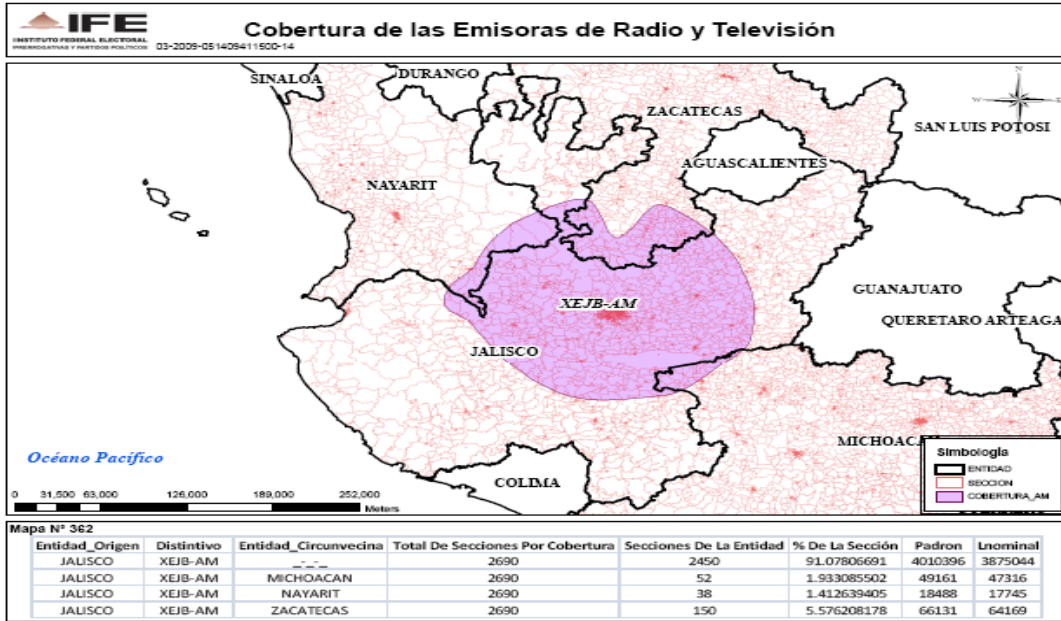

XEXT-AM 980 en el estado de Nayarit

XECH-AM 1040 en el Estado de México

XEITE-AM 830 en el Distrito Federal

XHTF-FM 100.3 en el estado de Coahuila

XHMY-FM 95.7 en el estado de Hidalgo

XHRD-FM 104.5 en el estado de Hidalgo

XESI-AM 1240 en el estado de Nayarit

XEJLV-AM 1080 en el estado de Jalisco

XEJB-AM 630 en el estado de Jalisco

XHVJL-FM 91.9 en el estado de Jalisco

XHTIX-FM 100.1 en el estado de Morelos

XHEXA-FM 104.9 (MVS) en el Distrito Federal