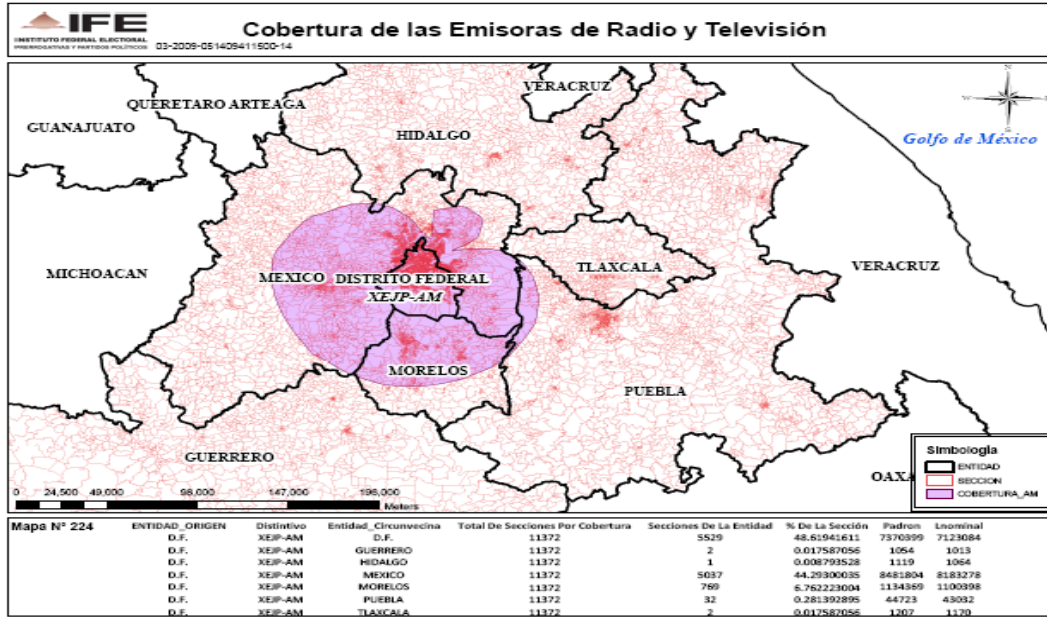

XEJP-AM 1150 (RC) en el Distrito Federal