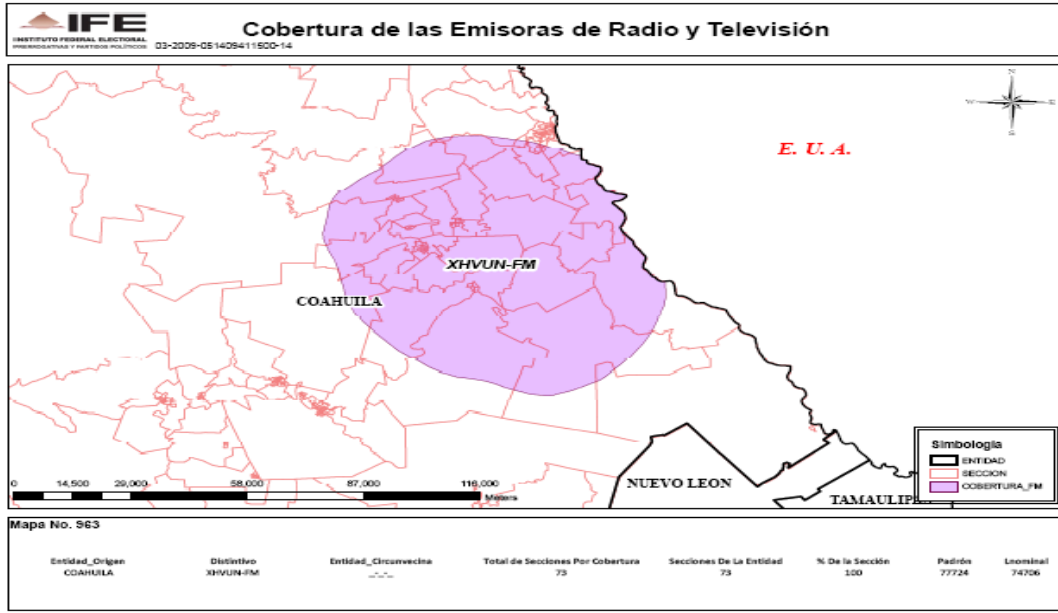

XHCTO-FM 93.1 en el estado de Coahuila

XHTRR-FM 92.3 en el estado de Coahuila

XEPUE-AM 1210 en el estado de Puebla

XEPOP-AM 1120 en el estado de Puebla

XEHR-AM 1090 en el estado de Puebla

XHVUN-FM 104.3 en el estado de Coahuila