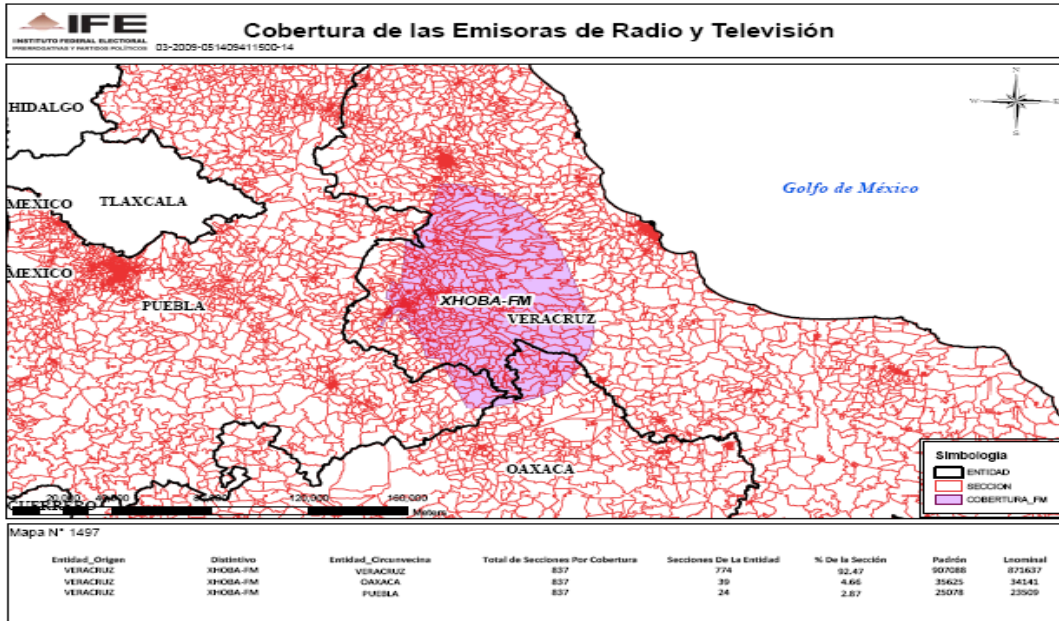

XHOBA-FM 105.5 en el estado de Veracruz