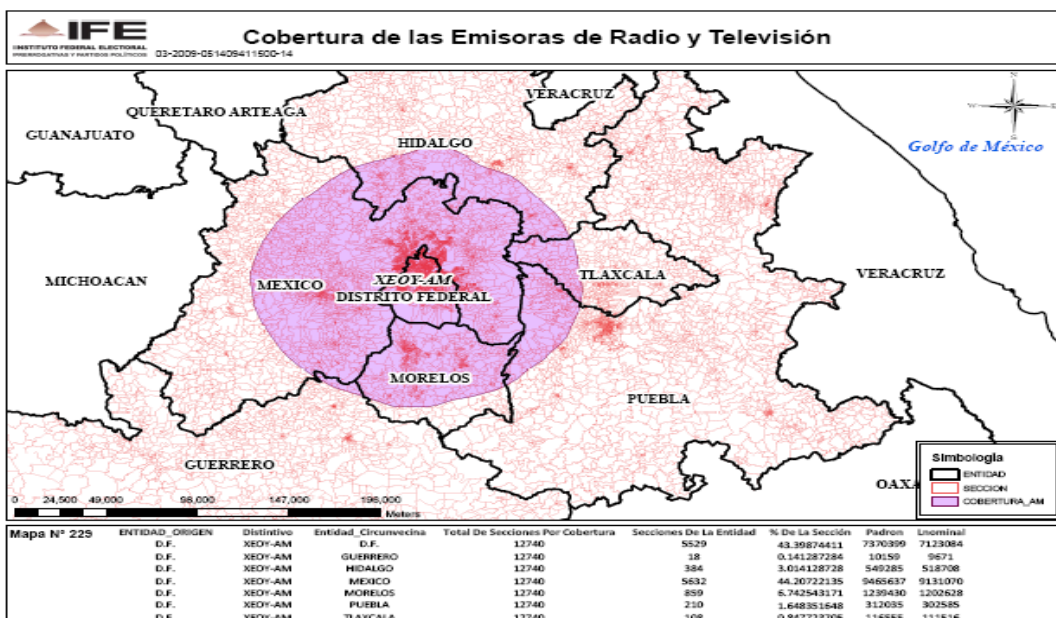

XESI-AM 1240 en el estado de Nayarit

XEJLV-AM 1080 en el estado de Jalisco

XEJB-AM 630 en el estado de Jalisco

XHVJL-FM 91.9 en el estado de Jalisco

XHTIX-FM 100.1 en el estado de Morelos

XHEXA-FM 104.9 (MVS) en el Distrito Federal

XHMVS-FM 102.5 (MVS) en el Distrito Federal

XHZPC-FM 103.7 en el estado de Morelos

XHIDO-FM 100.5 en el estado de Hidalgo

XEOY-AM 1000 en el Distrito Federal

XEPH-AM 590 en el Distrito Federal

XEBS-AM 1410 (NRM) en el Distrito Federal