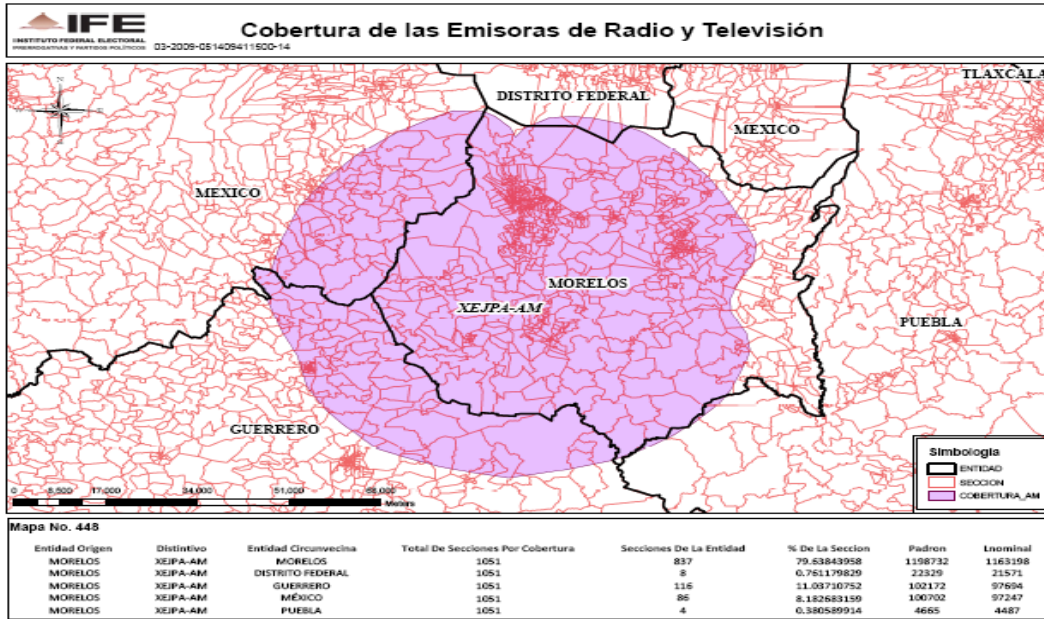

XEJ PA-AM 1190 en el estado de Morelos