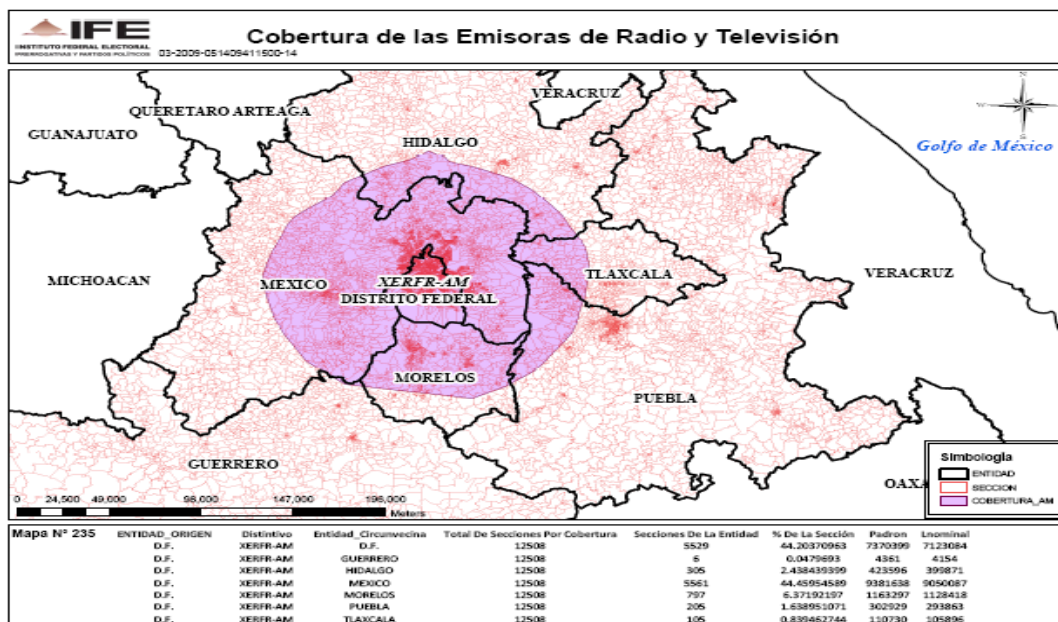

XHQC-FM 93.5 en el estado de Coahuila

XEUR-AM 1530 (RF) en el Distrito Federal

XERFR-FM 103.3 (RF) en el Distrito Federal

XEAI-AM 1470 (RT) en el Distrito Federal

XEDF-FM 104.1 (RT) en el Distrito Federal

XEDF-AM 1500 en el Distrito Federal

XERFR-AM 970 en el Distrito Federal

XEFIL-AM 870 en el estado de Sinaloa

XHVU-FM 97.1 en el estado de Sinaloa

XEMMS- AM 1000 en el estado de Sinaloa

XECD-AM 1170 en el estado de Puebla