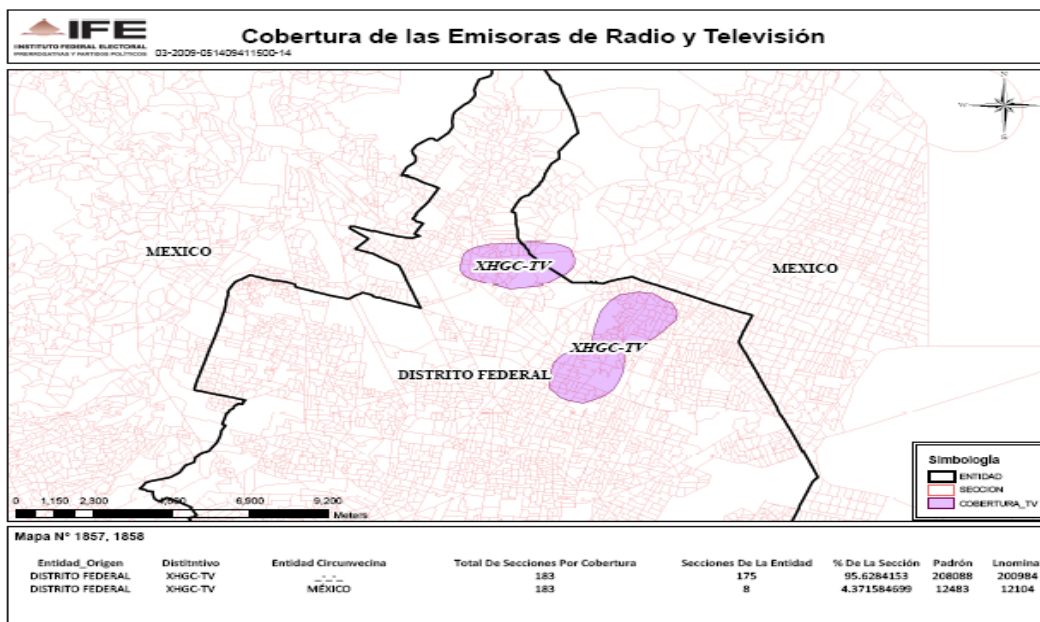

XEW-TV CANAL 2(TV5) en el Distrito Federal

XHGC-TV CANAL 5 (TVS), en el Distrito Federal

XEQ-TV CANAL 9 (TVS) en el Distrito Federal

XEX-TV- CANAL 8 en el Estado de México

XHTWH Tv- CANAL 10 en el estado de Hidalgo