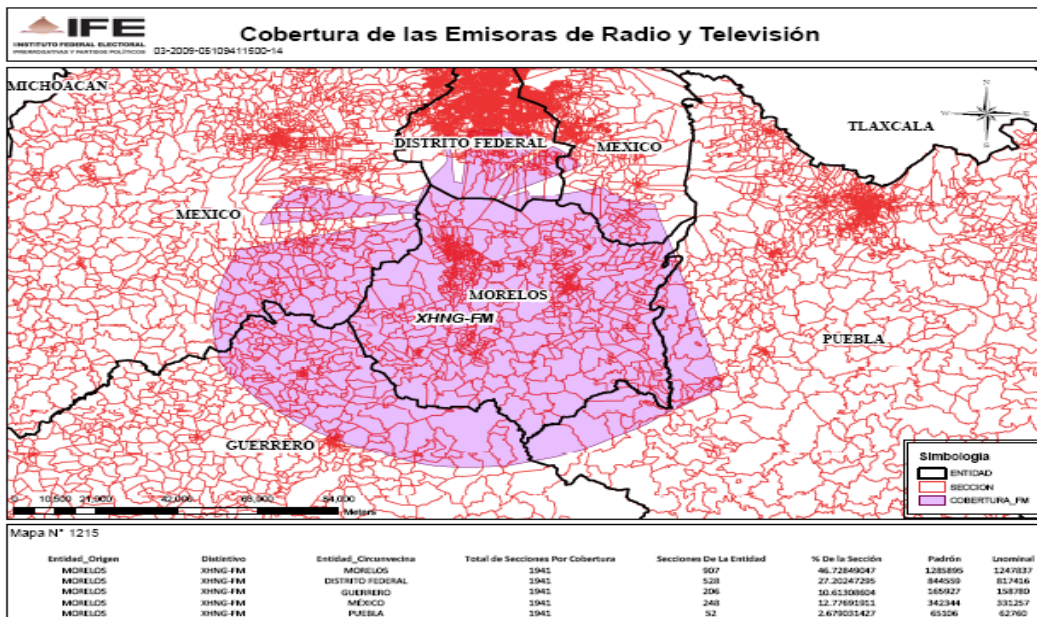

XEPVJ-AM 1110 en el estado de Jalisco

XHPVJ-FM 94.3 en el estado de Jalisco

XEAAA-AM 880 en el estado de Jalisco

XEWF-AM 540 en el Estado de México

XHCU-FM 104.5 en el estado de Morelos

XEKH-AM 1020 en el estado de Querétaro

XHMQ-FM 98.7 en el estado de Querétaro

XHRQ-FM 97.1 en el estado de Querétaro

XHCM-FM 88.5 en el estado de Morelos

XHTB-FM 93.3 en el estado de Morelos

XEASM-AM 1340 en el estado de Morelos

XHNG-FM 98.1 en el estado de Morelos

XEJ PA-AM 1190 en el estado de Morelos

XHSW-FM 94.9 en el estado de Morelos

XHKG-TV CANAL 2 en el estado de Nayarit

XHUGP-FM en el estado de Jalisco

XHMOR-FM 99.1 en el estado de Morelos

XHZIT-FM 106.3 en el estado de Michoacán