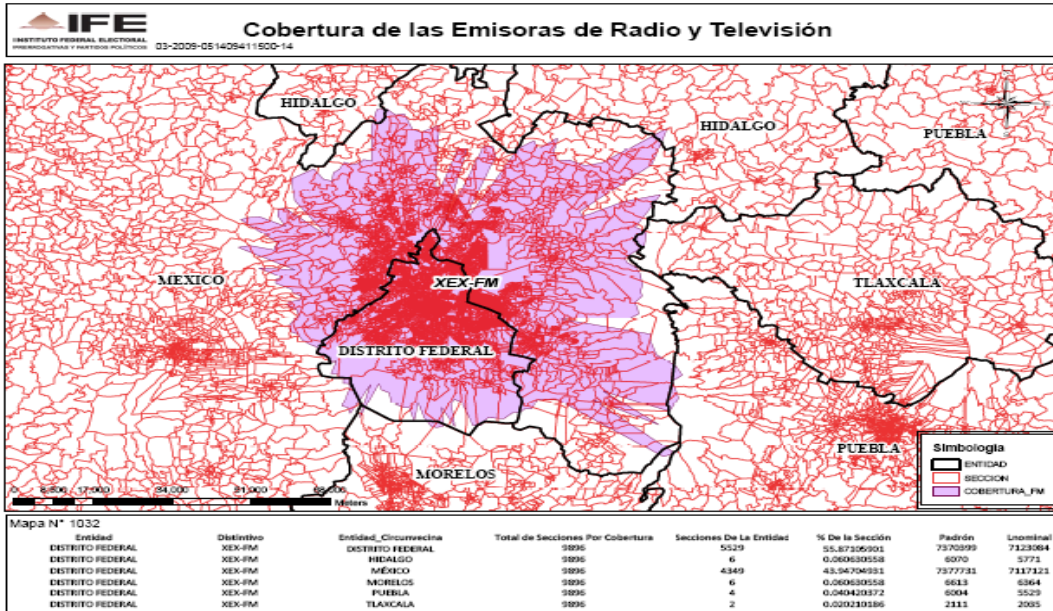

XERJ-AM 1320 en el estado de Sinaloa

XHCCG-FM 104 en el estado de Coahuila

XHMS-FM 99.5 en el estado de Coahuila

XEX-FM 101.7 (TVS en el Distrito Federal)

XEQ-FM 92.9 (TVS) en el Distrito Federal

XEW-AM 900 en el Distrito Federal

XEQ-AM 940 en el Distrito Federal

XEX-AM 730 en el Distrito Federal

XEW-FM 96.9 (TVS) en el Distrito Federal

XEWK-AM 1190 en el estado de Jalisco

XEWA-AM 540 en el estado de Nuevo León

XEHL-AM 1010 en el estado de Jalisco