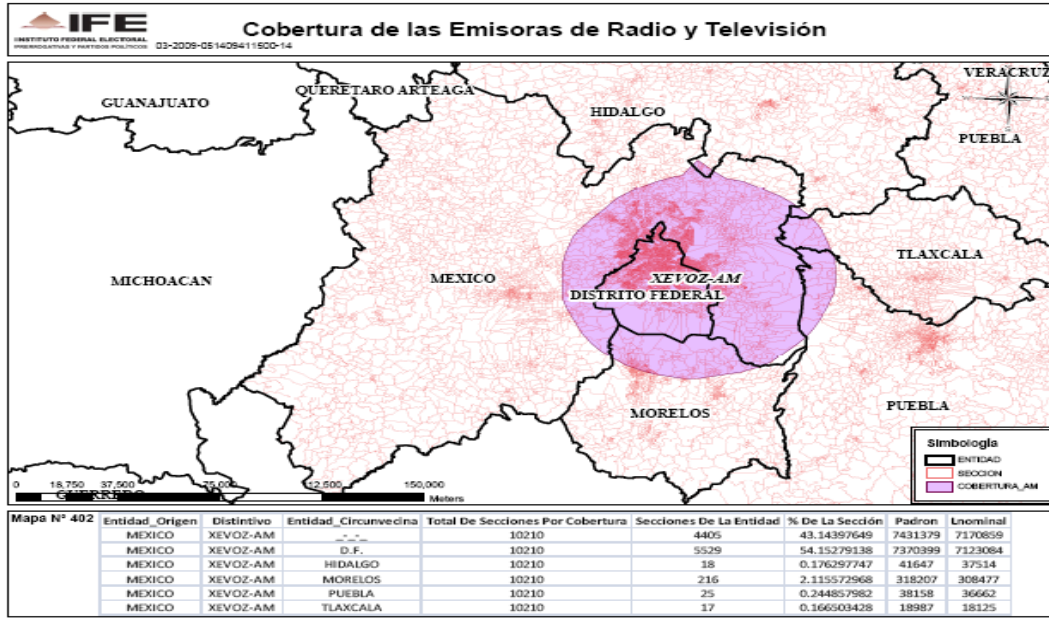

XHCDU-FM 92.9 en el estado de Coahuila

XEZE-AM 950 en el estado de Nayarit

XENG-AM 870 en el estado de Puebla

XEHit-AM 1310 en el estado de Puebla

XEZT-AM 1250 en el estado de Puebla

XEVOZ-AM 1590 en el Estado de México