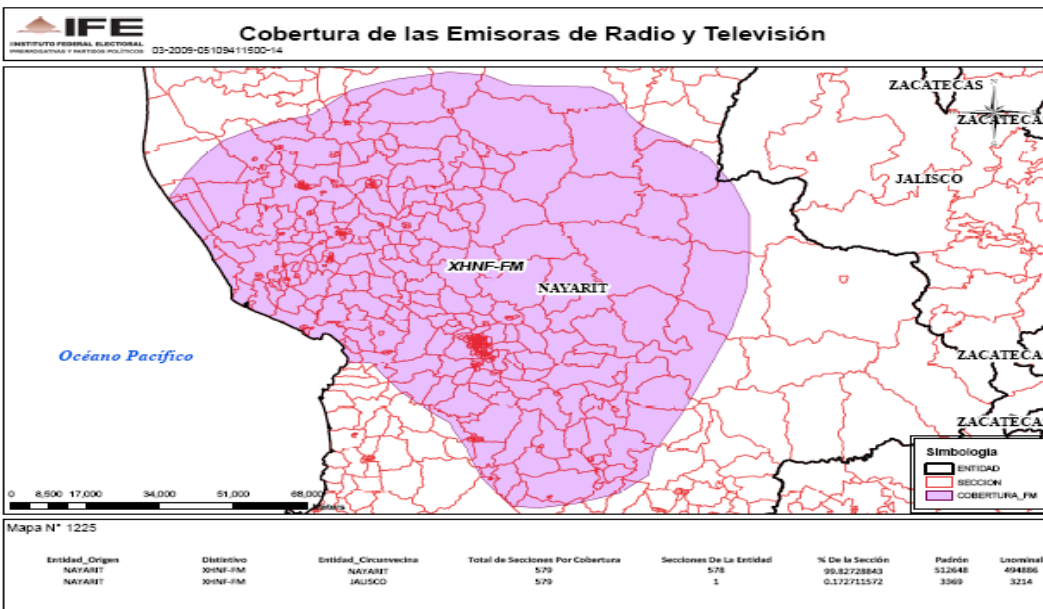

XEJ PA-AM 1190 en el estado de Morelos

XHSW-FM 94.9 en el estado de Morelos

XHKG-TV CANAL 2 en el estado de Nayarit

XHUGP-FM en el estado de Jalisco

XHMOR-FM 99.1 en el estado de Morelos

XHZIT-FM 106.3 en el estado de Michoacán

XEACE-AM 1470 en el estado de Sinaloa

XHNF-FM 97.7 en el estado de Nayarit

XHTPG-TV Canal 10 en el estado de Nayarit

XHSG-FM 99.9 en el estado de Coahuila

XHPSP-FM 106.3 en el estado de Coahuila

XHHAC-FM 100.7 en el estado de Coahuila