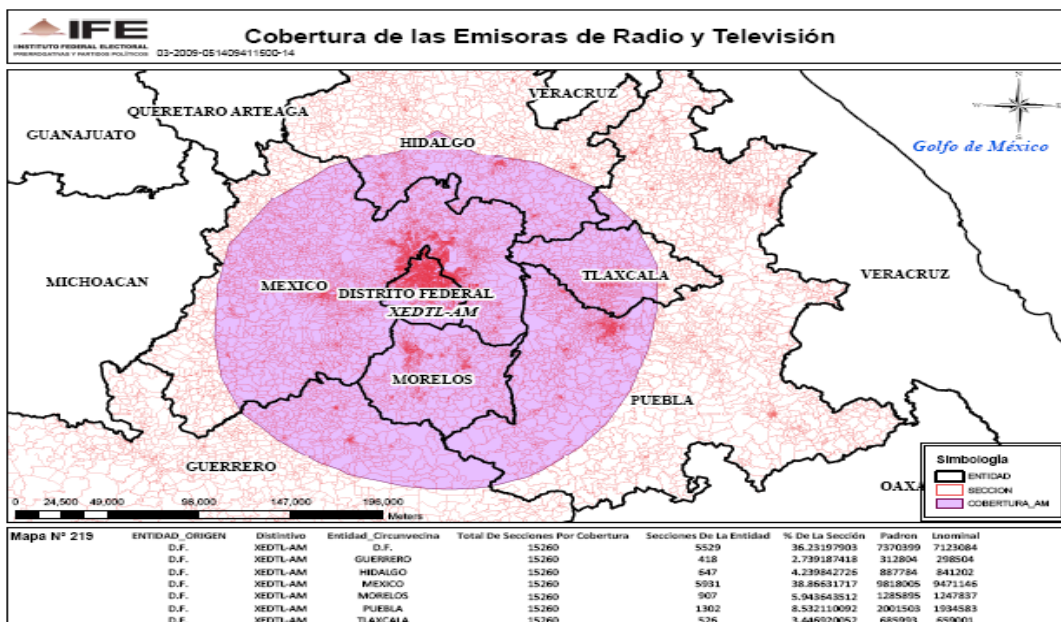

XEMP-AM 710 en el Distrito Federal

XHIMER- FM 94.5 en el Distrito Federal

XHMR-FM 107.9 en el Distrito Federal

XHOF-FM 105.7 en el Distrito Federal

XEB-AM 1220 en el Distrito Federal

XEDTL-AM 660 en el Distrito Federal