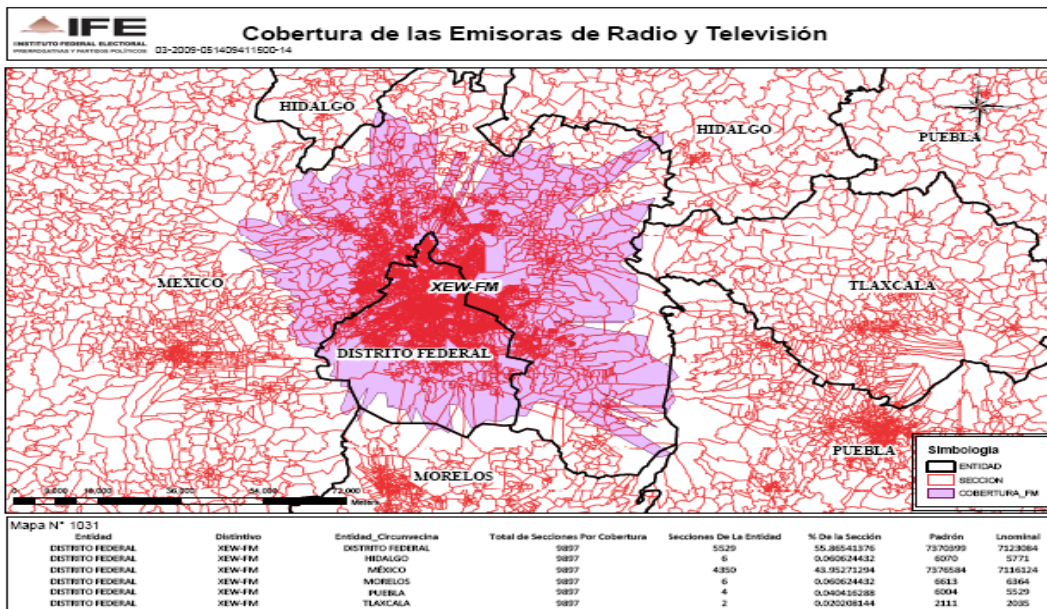

XERJ-AM 1320 en el estado de Sinaloa

XHCCG-FM 104 en el estado de Coahuila

XHMS-FM 99.5 en el estado de Coahuila

XEX-FM 101.7 (TVS en el Distrito Federal)

XEQ-FM 92.9 (TVS) en el Distrito Federal

XEW-AM 900 en el Distrito Federal

XEQ-AM 940 en el Distrito Federal

XEX-AM 730 en el Distrito Federal

XEW-FM 96.9 (TVS) en el Distrito Federal

XEWK-AM 1190 en el estado de Jalisco

XEWA-AM 540 en el estado de Nuevo León

XEHL-AM 1010 en el estado de Jalisco