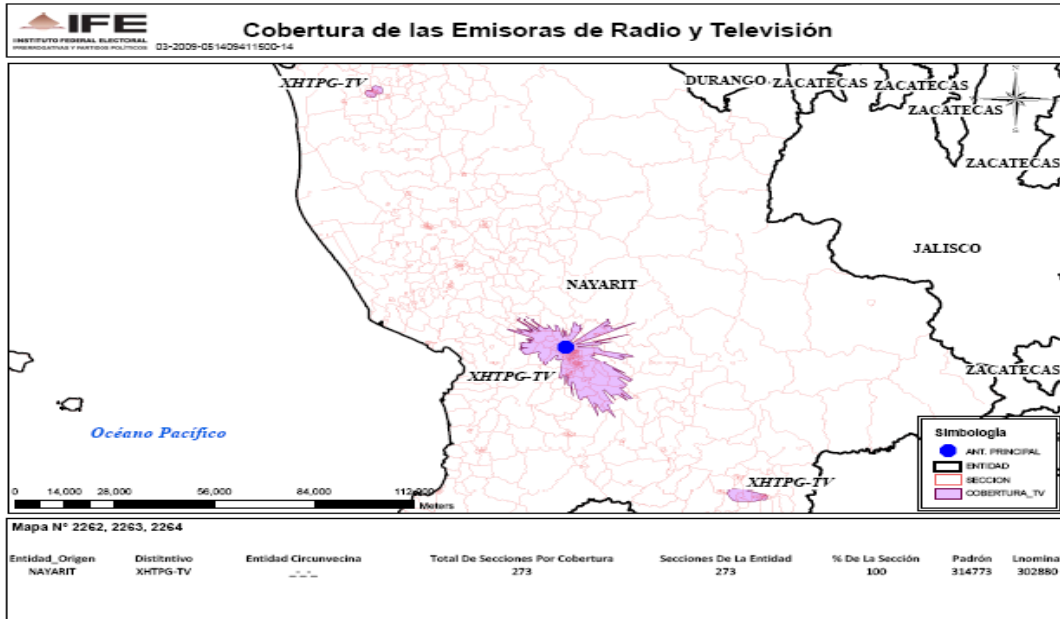

XEJ PA-AM 1190 en el estado de Morelos

XHSW-FM 94.9 en el estado de Morelos

XHKG-TV CANAL 2 en el estado de Nayarit

XHUGP-FM en el estado de Jalisco

XHMOR-FM 99.1 en el estado de Morelos

XHZIT-FM 106.3 en el estado de Michoacán

XEACE-AM 1470 en el estado de Sinaloa

XHNF-FM 97.7 en el estado de Nayarit

XHTPG-TV Canal 10 en el estado de Nayarit

XHSG-FM 99.9 en el estado de Coahuila

XHPSP-FM 106.3 en el estado de Coahuila

XHHAC-FM 100.7 en el estado de Coahuila