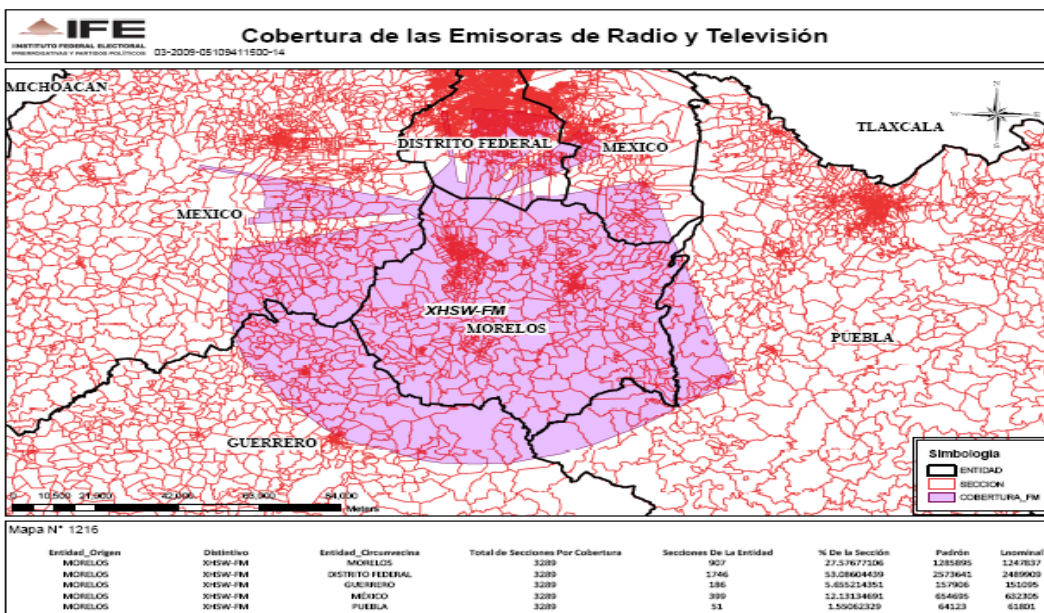

XHSW-FM 94.9 en el estado de Morelos