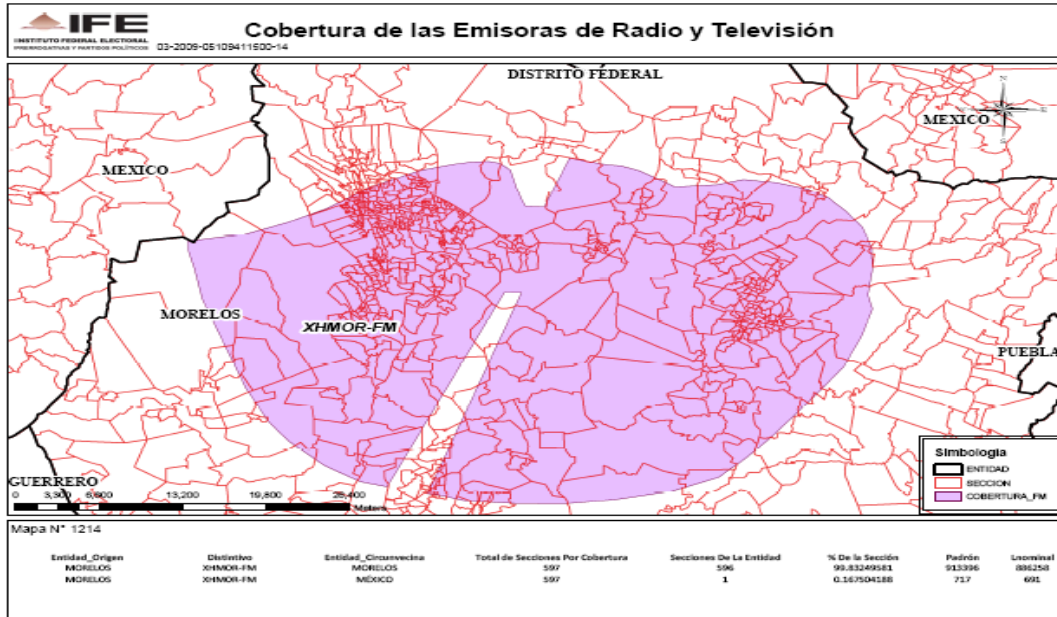

XEJ PA-AM 1190 en el estado de Morelos

XHSW-FM 94.9 en el estado de Morelos

XHKG-TV CANAL 2 en el estado de Nayarit

XHUGP-FM en el estado de Jalisco

XHMOR-FM 99.1 en el estado de Morelos

XHZIT-FM 106.3 en el estado de Michoacán

XEACE-AM 1470 en el estado de Sinaloa

XHNF-FM 97.7 en el estado de Nayarit

XHTPG-TV Canal 10 en el estado de Nayarit

XHSG-FM 99.9 en el estado de Coahuila

XHPSP-FM 106.3 en el estado de Coahuila

XHHAC-FM 100.7 en el estado de Coahuila