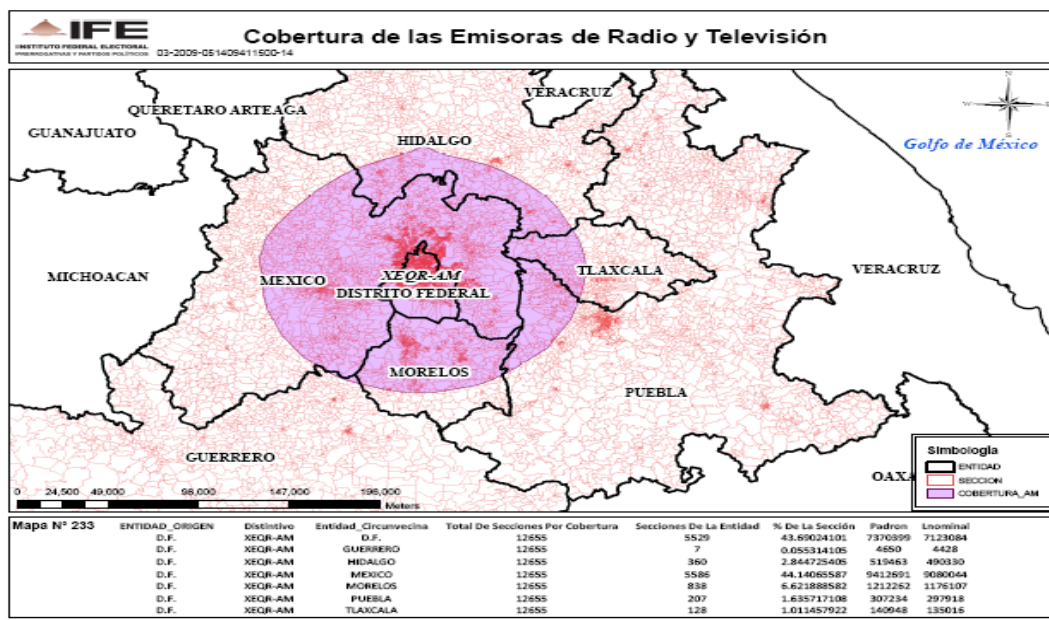

XEQR-AM 1030 en el Distrito Federal