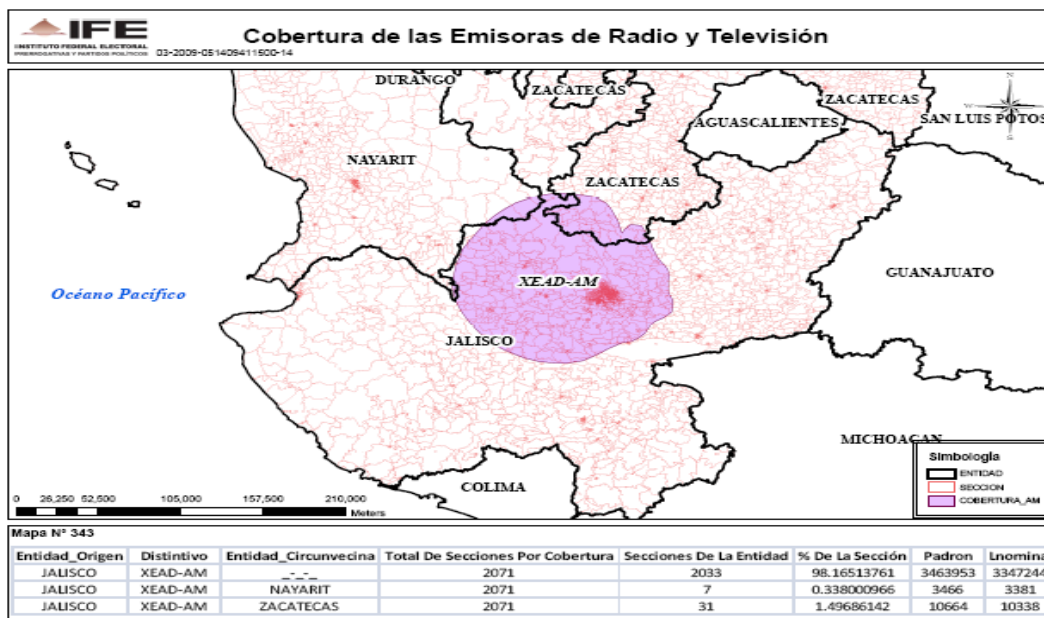

XHCUV-TV CANAL 28 en el estado de Morelos

XHZA-FM 101.3 en el Estado de México

XHTNO-FM 102.9 en el estado de Hidalgo

XEAD-AM 1150 en el estado de Jalisco

XEEST-AM 1440 (G7C) en el Distrito Federal

XHNQ-FM 90.1 en el estado de Hidalgo