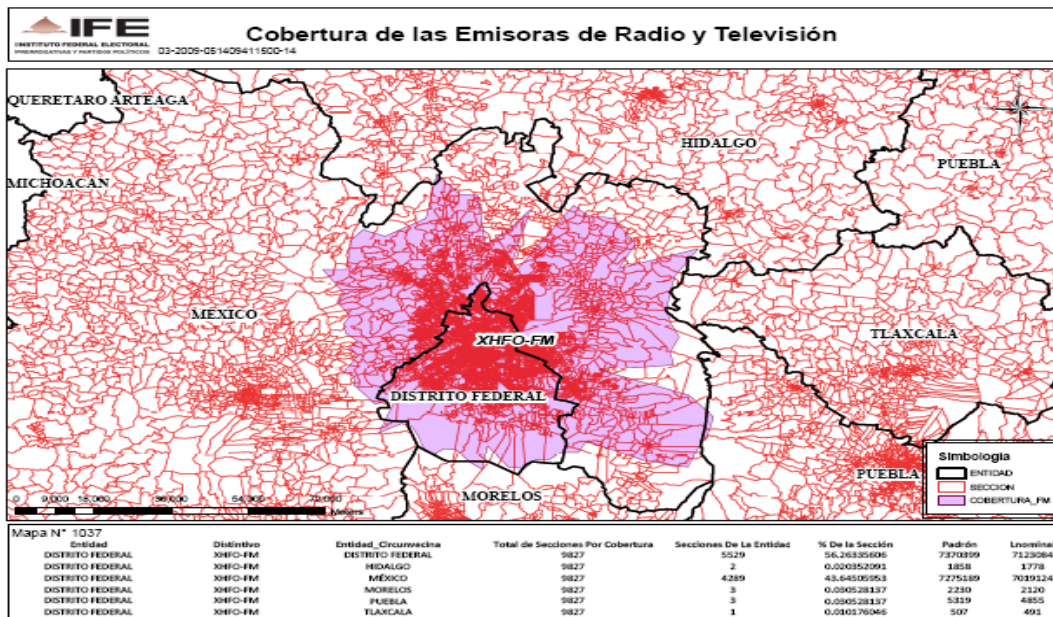

XHFO-FM 92.1 (RC) en el Distrito Federal