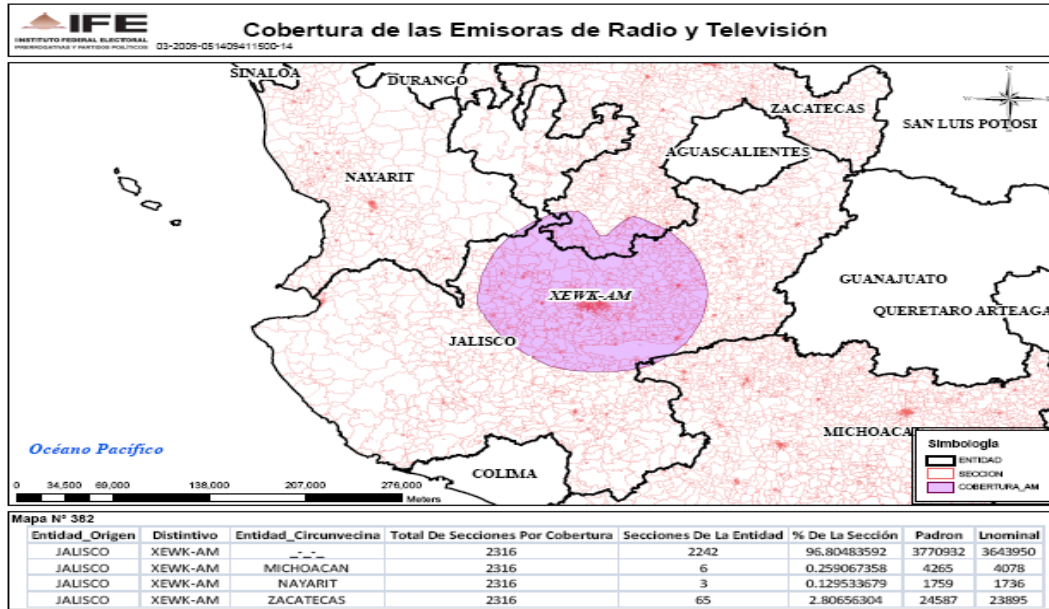

XEQ-AM 940 en el Distrito Federal

XEX-AM 730 en el Distrito Federal

XEW-FM 96.9 (TVS) en el Distrito Federal

XEWK-AM 1190 en el estado de Jalisco

XEWA-AM 540 en el estado de Nuevo León

XEHL-AM 1010 en el estado de Jalisco