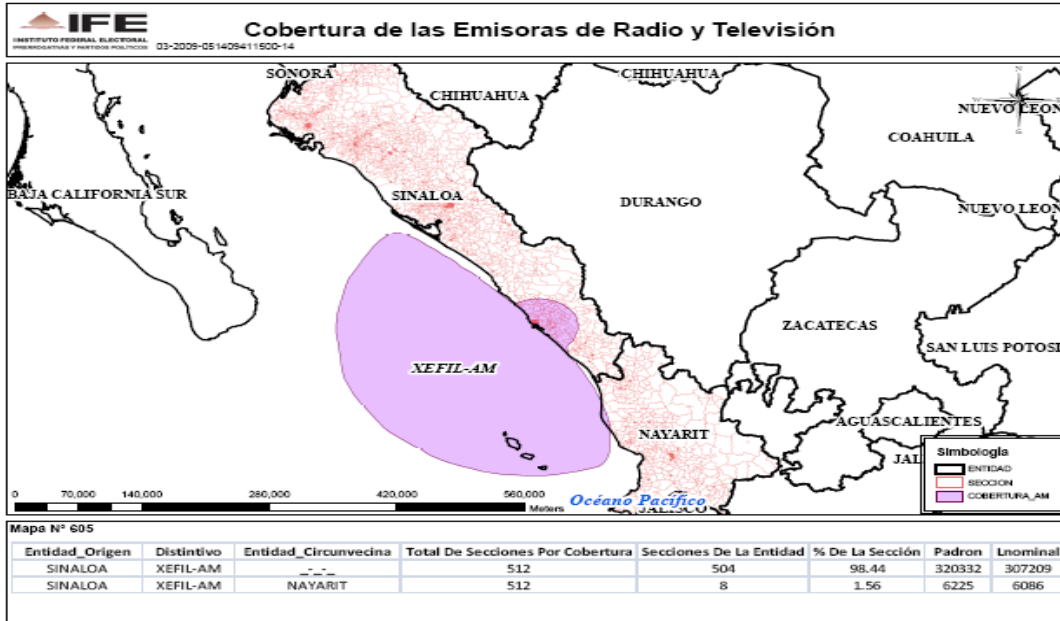

XEFIL-AM 870 en el estado de Sinaloa