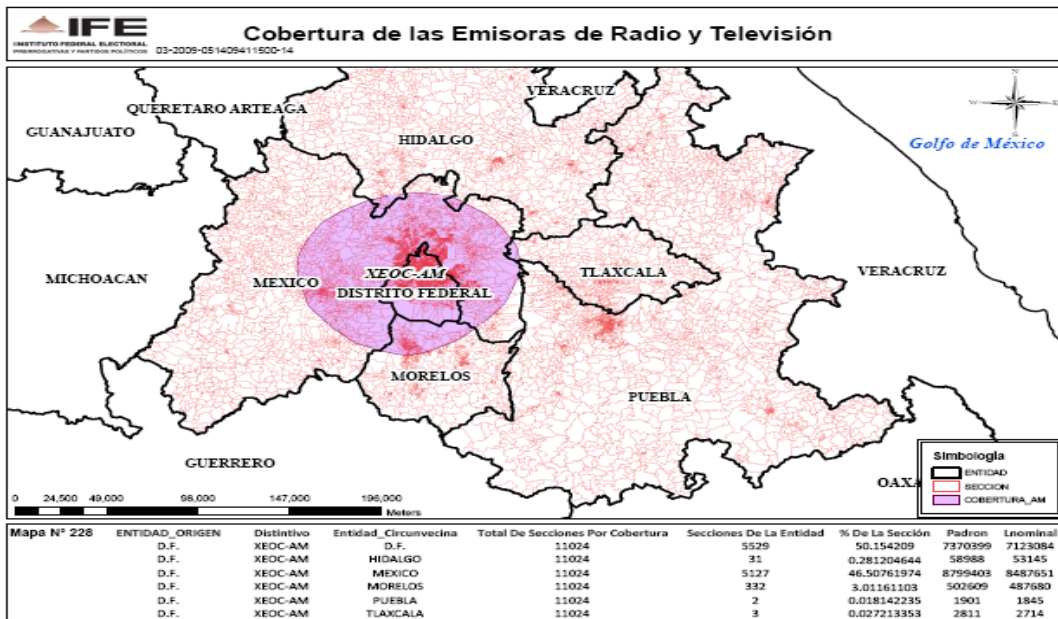

XEFW-AM 810 en el estado de Tamaulipas

XEL-AM 1260 en el Estado de México

XHSH-FM 95.3 (ACIR) en el Distrito Federal

XHM-FM 88.9 (ACIR) en el Distrito Federal

XHPOP-FM 99.3 (ACIR) en el Distrito Federal

XHDFM-FM 106.5 (ACIR) en el Distrito Federal