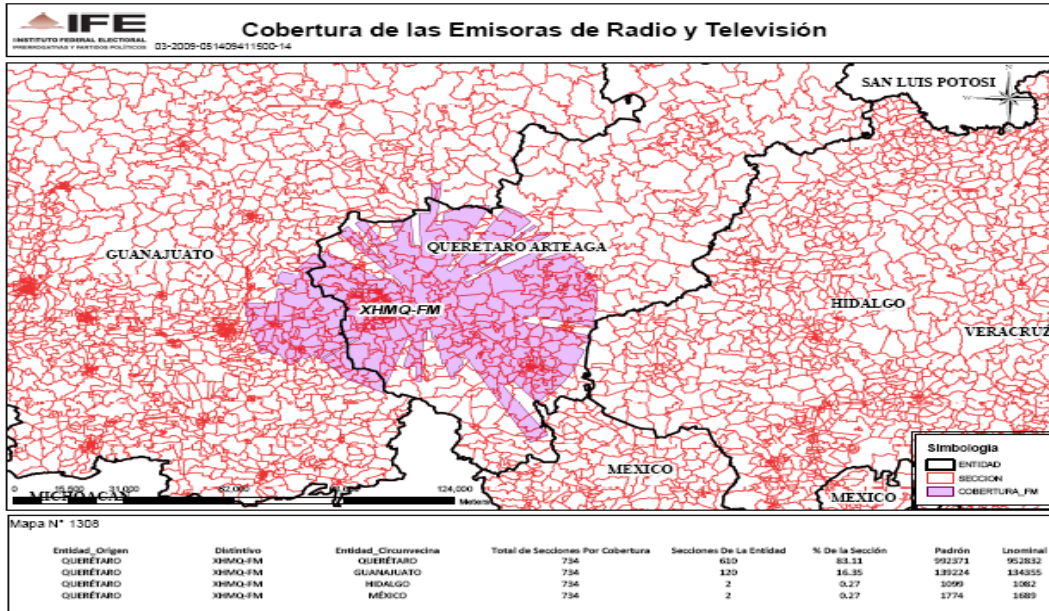

XHMQ-FM 98.7 en el estado de Querétaro