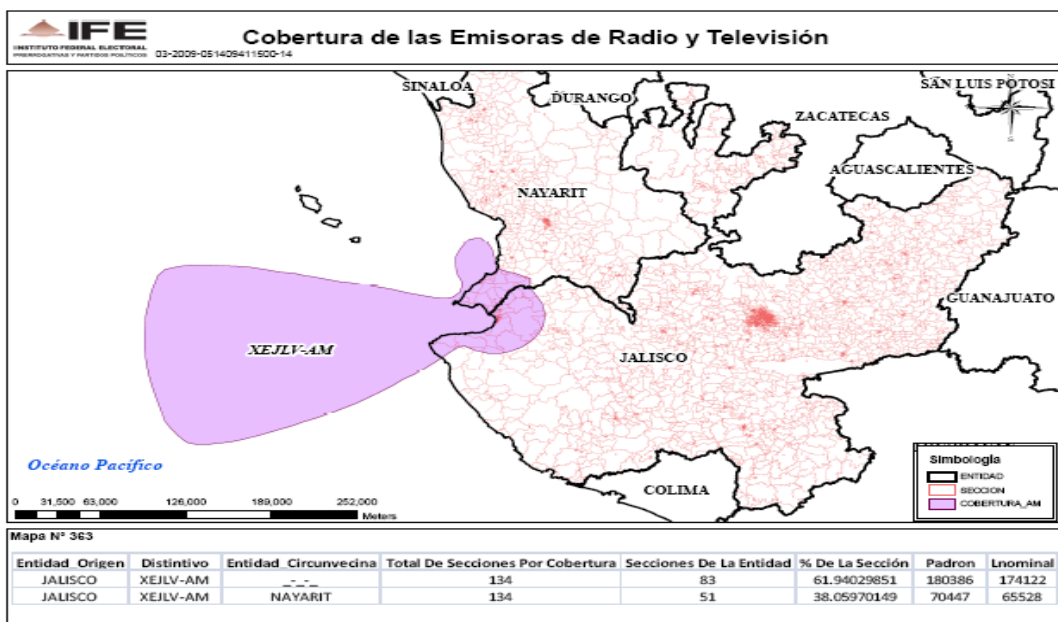

XEJLV-AM 1080 en el estado de Jalisco