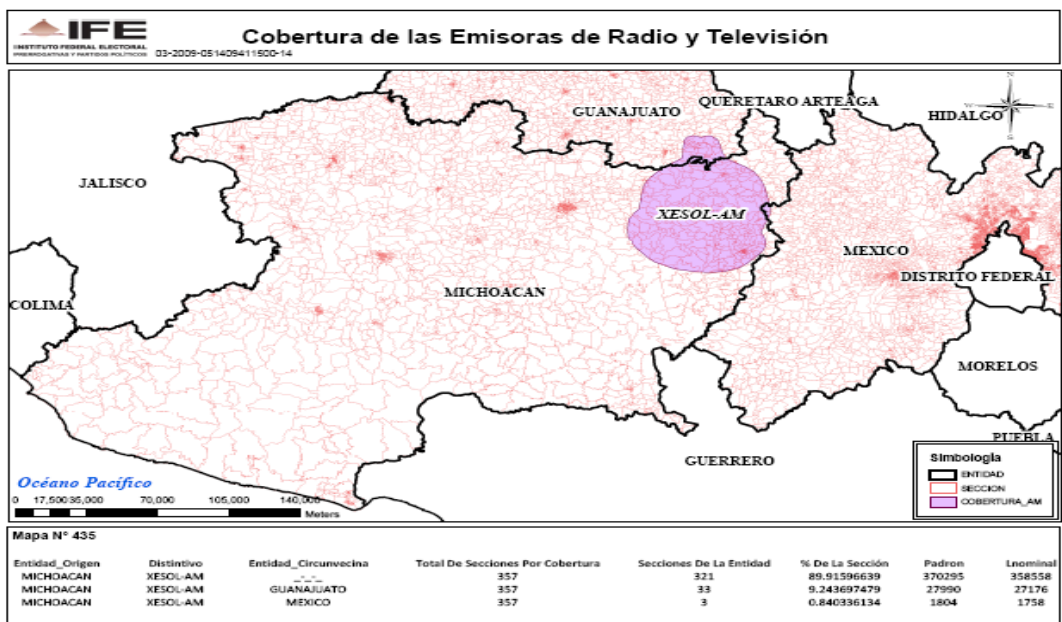

XERC-FM 97.7 (RF) en el Distrito Federal

XEJP-AM 1150 (RC) en el Distrito Federal

XHFO-FM 92.1 (RC) en el Distrito Federal

XEJP-FM 93.7 (RC) en el Distrito Federal

XESOL-AM 1190 en el estado de Michoacán

XEQY-AM 1200 en el Estado de México