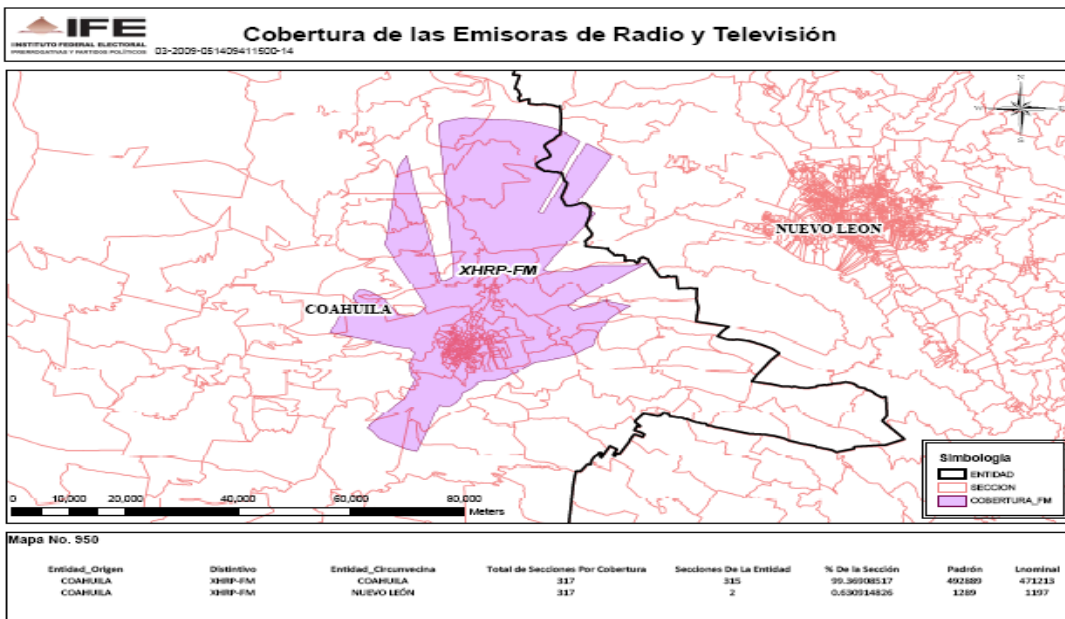

XHTOM-FM 102.1 en el Estado de México

XHPL-FM 99.7 en el estado de Coahuila

XHEN-FM 100.3 en el estado de Coahuila

XHRP-FM 94.7 en el estado de Coahuila

XEDA-FM 90.5 en el Distrito Federal

XHDL-FM 98.5 en el Distrito Federal