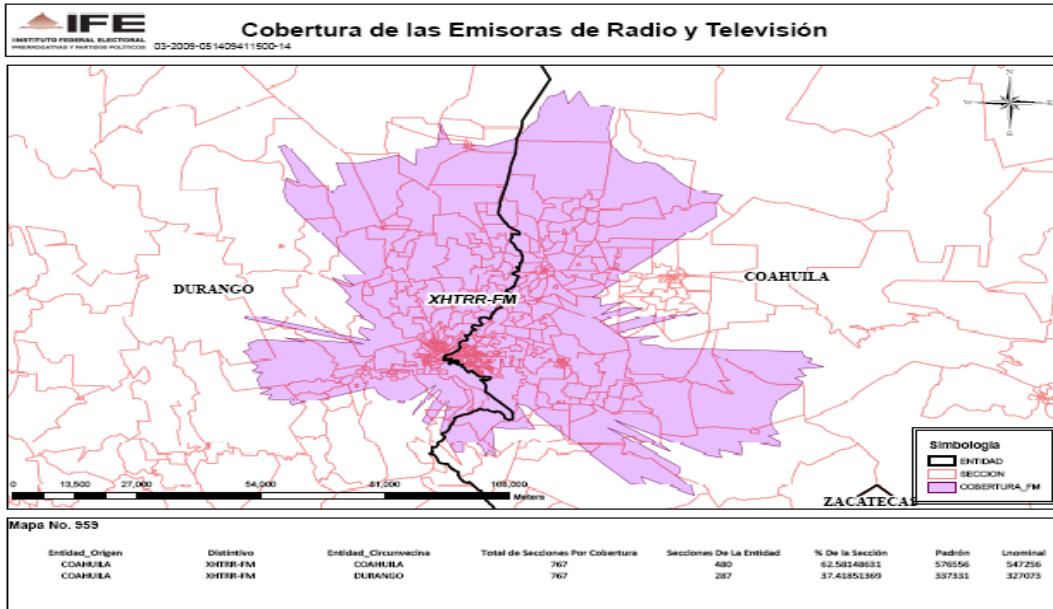

XHTRR-FM 92.3 en el estado de Coahuila