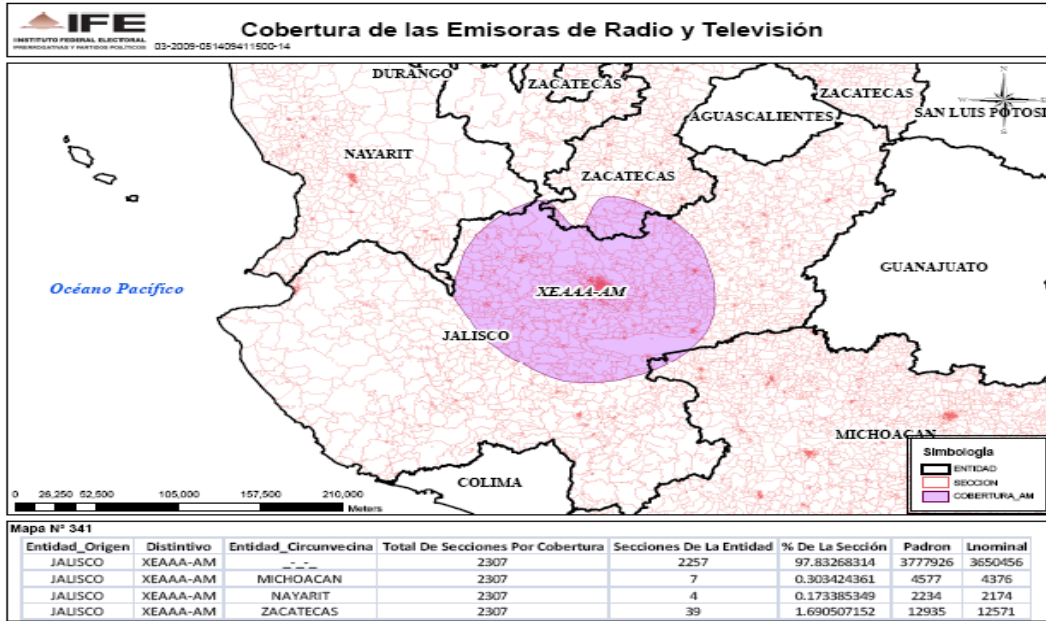

XERK-AM 710 en el estado de Nayarit

XEPIC-AM 1020 en el estado de Nayarit

XETEY-AM 840 en el estado de Nayarit

XHTEY-FM 93.7 en el estado de Nayarit

XHPY-FM 95.3 en el estado de Nayarit

XEPNA-AM 890 en el estado de Nayarit

XEPVJ-AM 1110 en el estado de Jalisco

XHPVJ-FM 94.3 en el estado de Jalisco

XEAAA-AM 880 en el estado de Jalisco

XEWF-AM 540 en el Estado de México

XHCU-FM 104.5 en el estado de Morelos

XEKH-AM 1020 en el estado de Querétaro