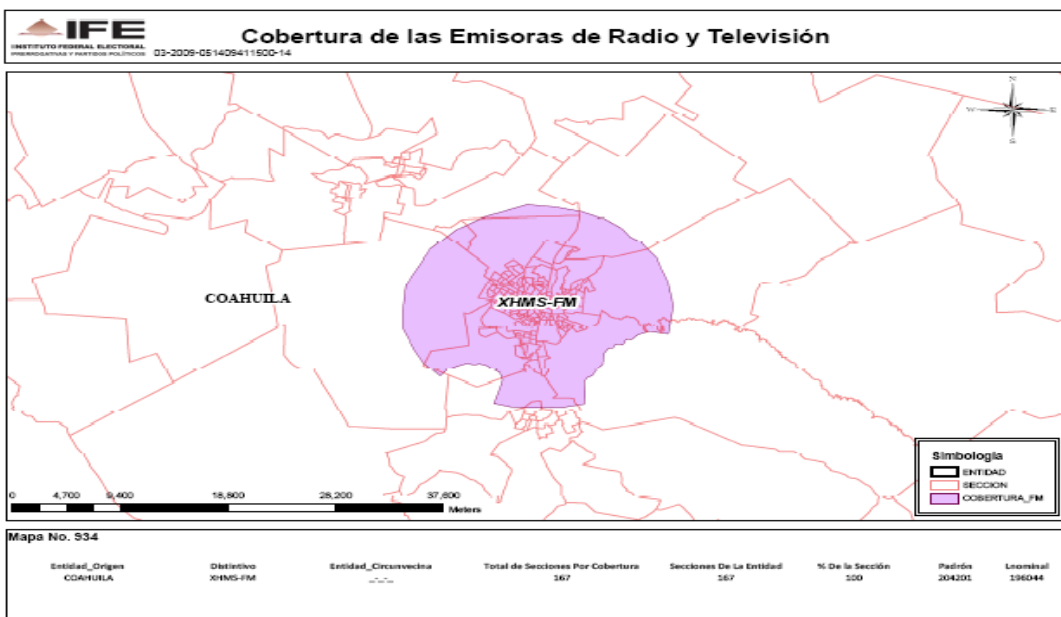

XERJ-AM 1320 en el estado de Sinaloa

XHCCG-FM 104 en el estado de Coahuila

XHMS-FM 99.5 en el estado de Coahuila

XEX-FM 101.7 (TVS en el Distrito Federal)

XEQ-FM 92.9 (TVS) en el Distrito Federal

XEW-AM 900 en el Distrito Federal