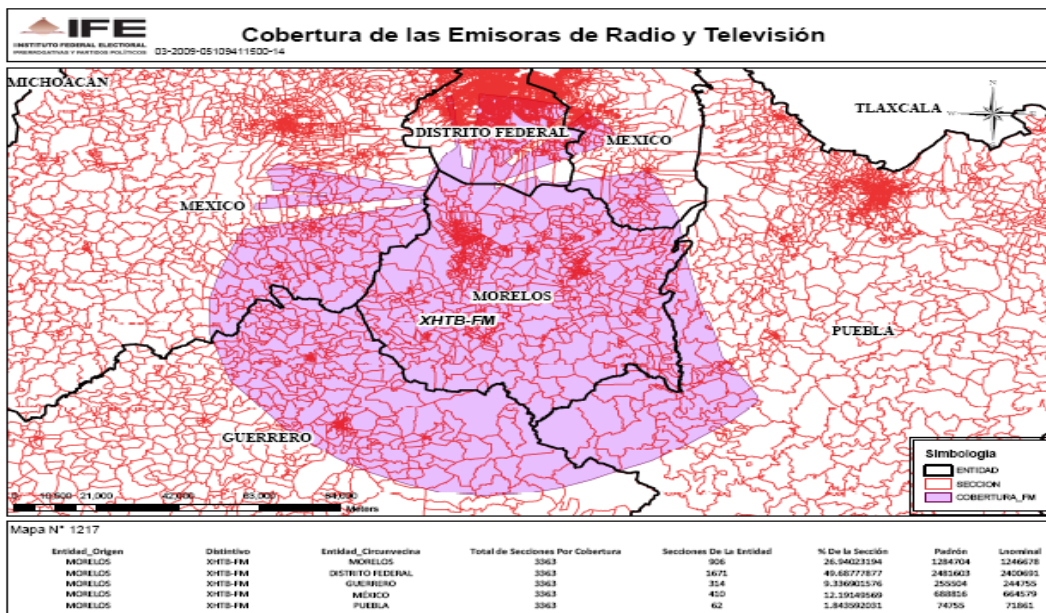

XEPVJ-AM 1110 en el estado de Jalisco

XHPVJ-FM 94.3 en el estado de Jalisco

XEAAA-AM 880 en el estado de Jalisco

XEWF-AM 540 en el Estado de México

XHCU-FM 104.5 en el estado de Morelos

XEKH-AM 1020 en el estado de Querétaro

XHMQ-FM 98.7 en el estado de Querétaro

XHRQ-FM 97.1 en el estado de Querétaro

XHCM-FM 88.5 en el estado de Morelos

XHTB-FM 93.3 en el estado de Morelos

XEASM-AM 1340 en el estado de Morelos

XHNG-FM 98.1 en el estado de Morelos

XEJ PA-AM 1190 en el estado de Morelos

XHSW-FM 94.9 en el estado de Morelos

XHKG-TV CANAL 2 en el estado de Nayarit

XHUGP-FM en el estado de Jalisco

XHMOR-FM 99.1 en el estado de Morelos

XHZIT-FM 106.3 en el estado de Michoacán