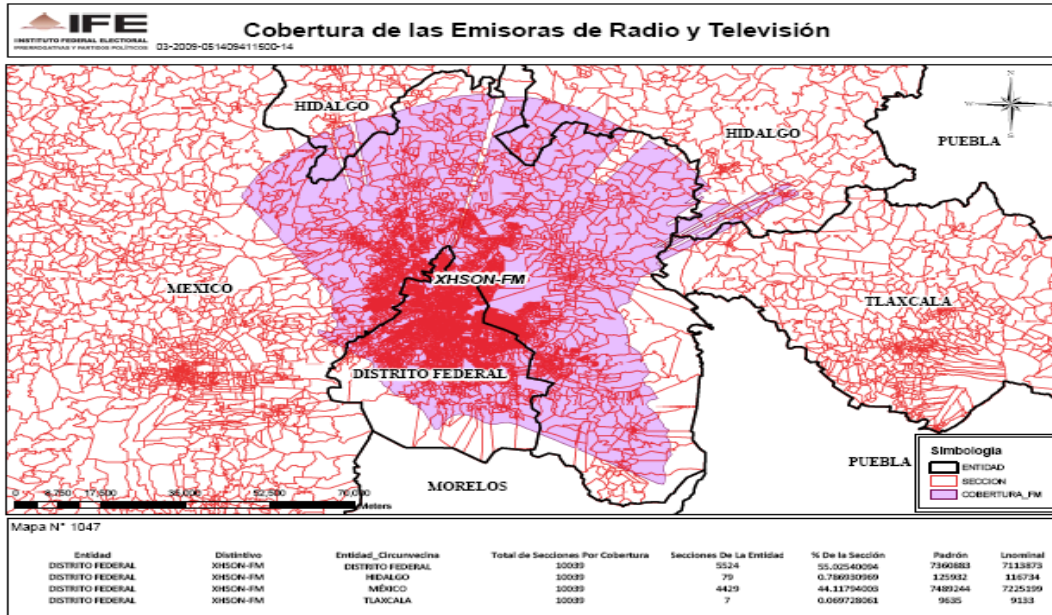

XHSO-FM 100.9 (NRM) en el Distrito Federal