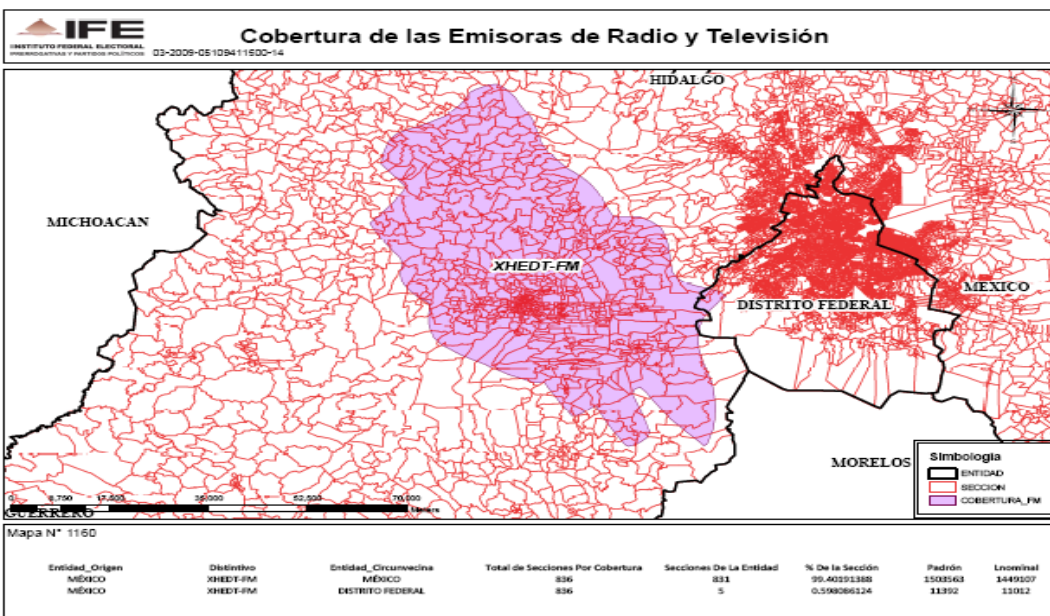

XHTAN-FM 101.3 en el estado de Veracruz

XHXAL-FM 107.7 en el estado de Veracruz

XHOBA-FM 105.5 en el estado de Veracruz

XHCME-FM 103.7 en el Estado de México

XHPCA-FM 106.1 en el estado de Hidalgo

XHEDT-FM 93.3 en el Estado de México