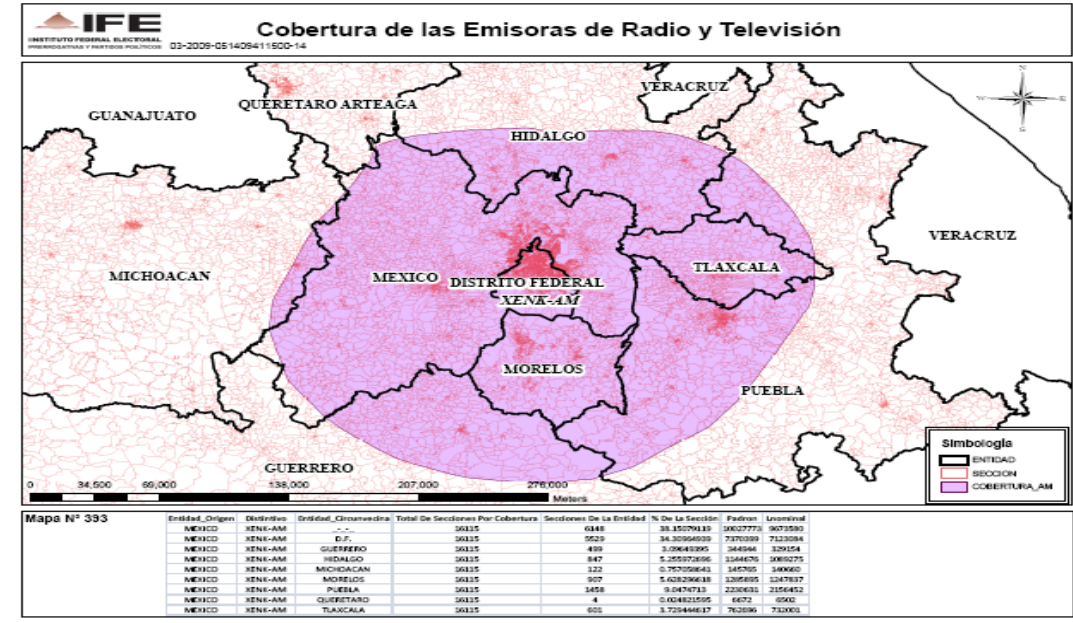

XENK-AM 620 en el estado de México