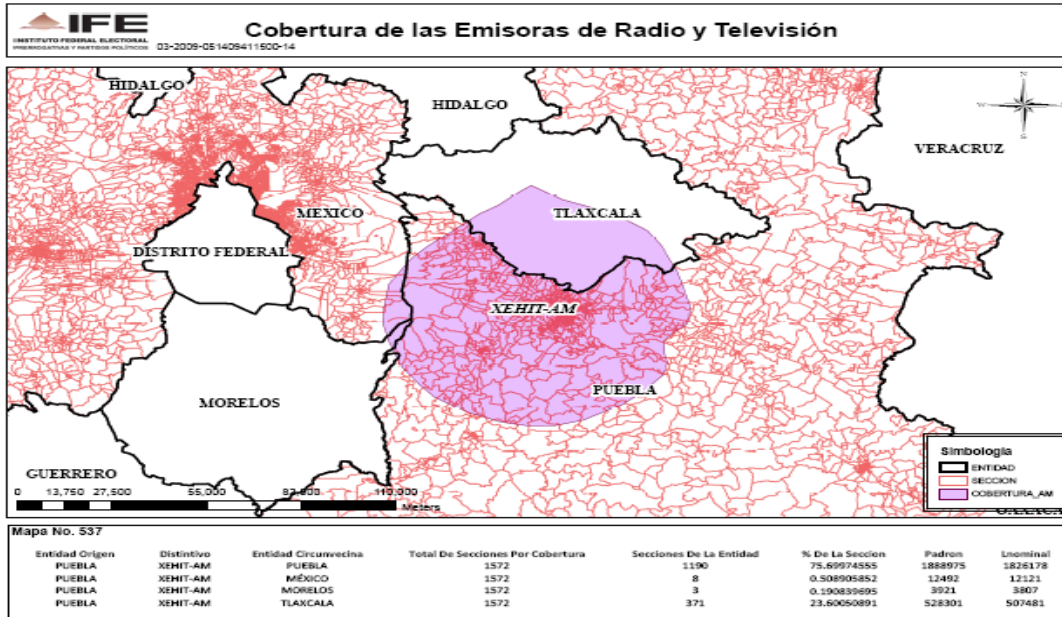

XHCDU-FM 92.9 en el estado de Coahuila

XEZE-AM 950 en el estado de Nayarit

XENG-AM 870 en el estado de Puebla

XEHit-AM 1310 en el estado de Puebla

XEZT-AM 1250 en el estado de Puebla

XEVOZ-AM 1590 en el Estado de México