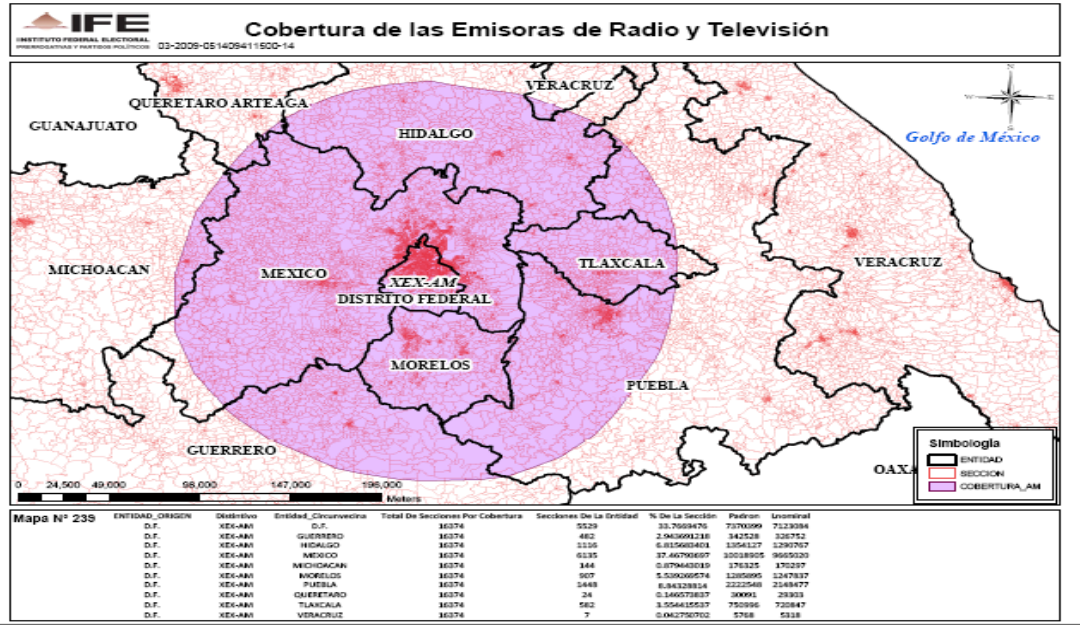

XEX-AM 730 en el Distrito Federal