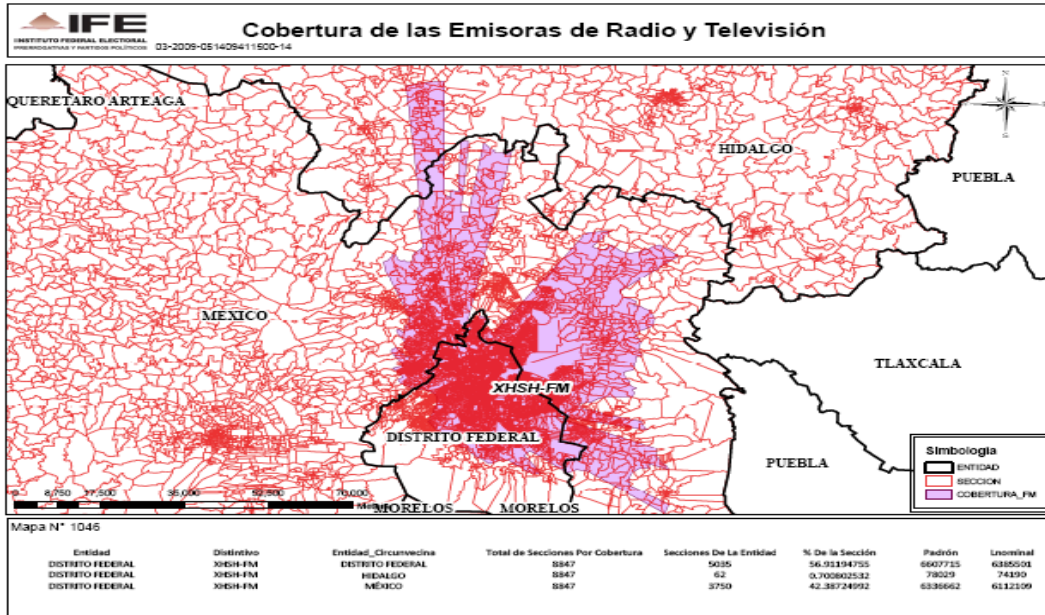

XEFW-AM 810 en el estado de Tamaulipas

XEL-AM 1260 en el Estado de México

XHSH-FM 95.3 (ACIR) en el Distrito Federal

XHM-FM 88.9 (ACIR) en el Distrito Federal

XHPOP-FM 99.3 (ACIR) en el Distrito Federal

XHDFM-FM 106.5 (ACIR) en el Distrito Federal