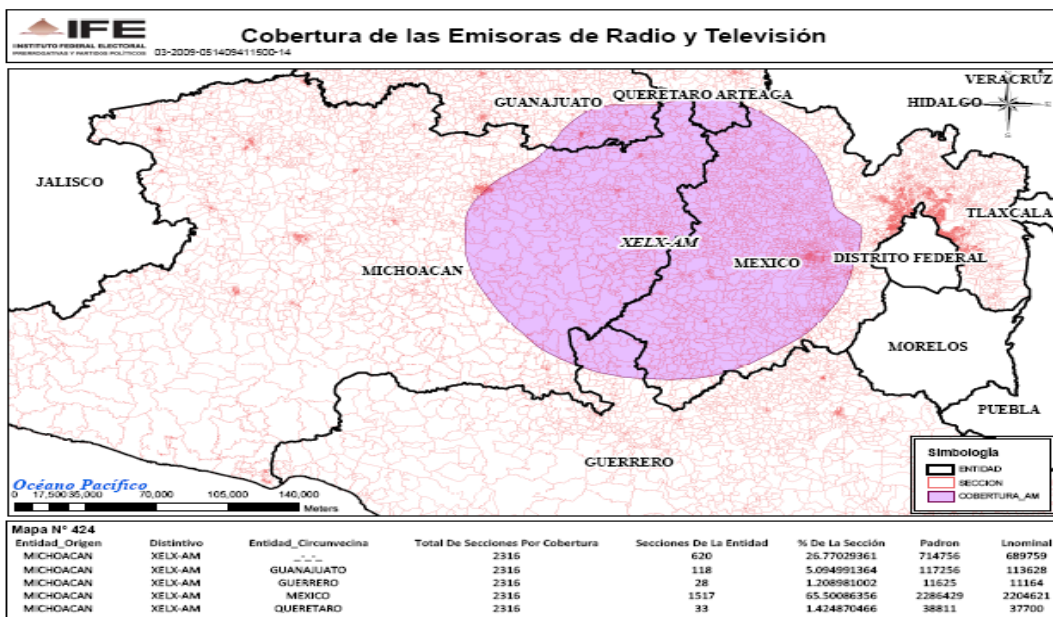

XHORO-FM 94.9 en el estado de Puebla

XEZAR-AM 920 en el estado de Puebla

XHMAXX- FM 98.1 en el estado de Puebla

XHZCN-FM 106.5 en el estado de Coahuila

XETA-AM 600 en el estado de Michoacán

XELX-AM 700 en el estado de Michoacán