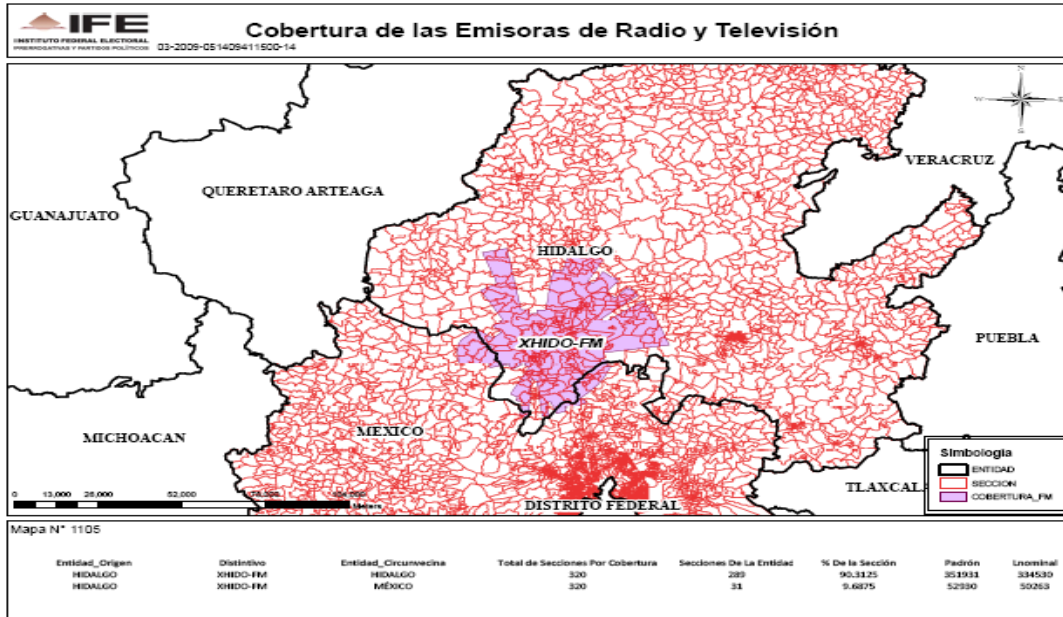

XHIDO-FM 100.5 en el estado de Hidalgo