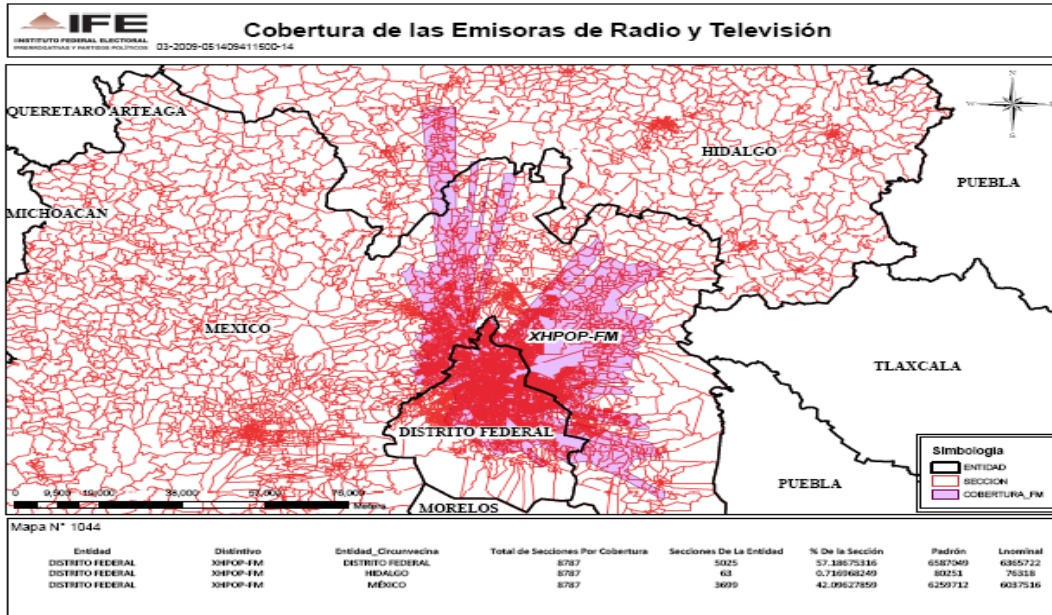

XEFW-AM 810 en el estado de Tamaulipas

XEL-AM 1260 en el Estado de México

XHSH-FM 95.3 (ACIR) en el Distrito Federal

XHM-FM 88.9 (ACIR) en el Distrito Federal

XHPOP-FM 99.3 (ACIR) en el Distrito Federal

XHDFM-FM 106.5 (ACIR) en el Distrito Federal