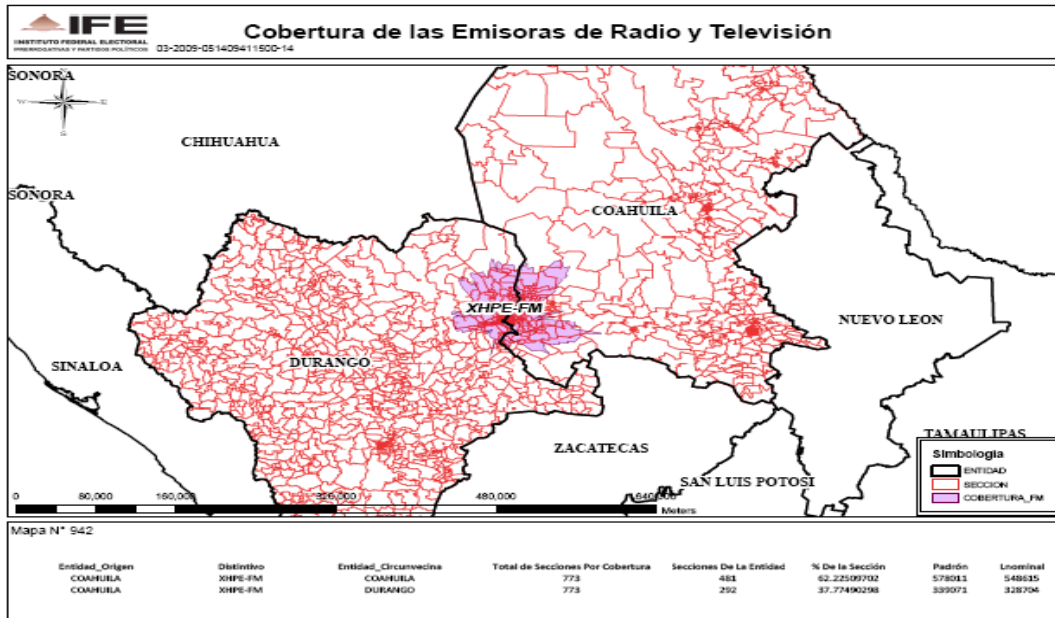

XHCRA-FM 93.1 en el estado de Veracruz

XEPA-AM 1010 en el estado de Puebla

XEFS-AM 980 en el estado de Puebla

XHMP-FM 95.5 en el estado de Coahuila

XHPE-FM 97.1 en el estado de Coahuila

XHCVC-FM 106.9 en el estado de Morelos