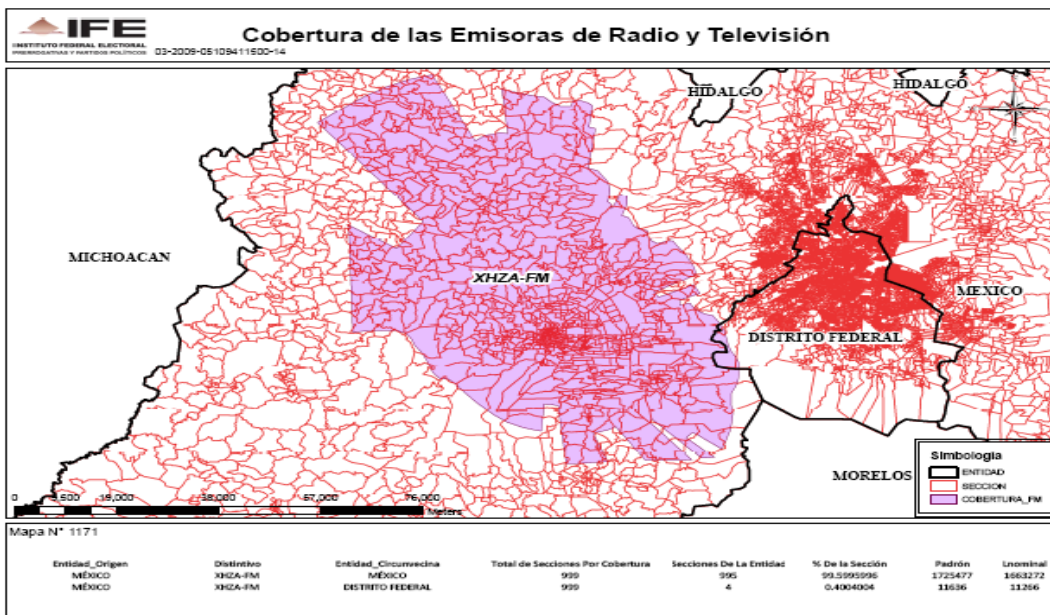

XHZA-FM 101.3 en el Estado de México