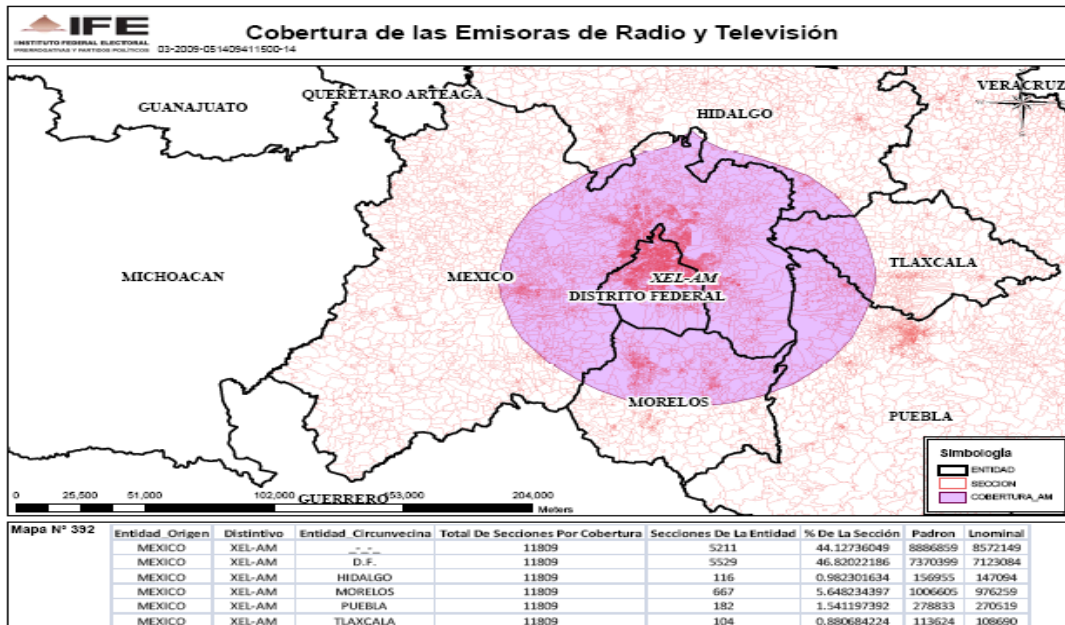

XEFW-AM 810 en el estado de Tamaulipas

XEL-AM 1260 en el Estado de México

XHSH-FM 95.3 (ACIR) en el Distrito Federal

XHM-FM 88.9 (ACIR) en el Distrito Federal

XHPOP-FM 99.3 (ACIR) en el Distrito Federal

XHDFM-FM 106.5 (ACIR) en el Distrito Federal