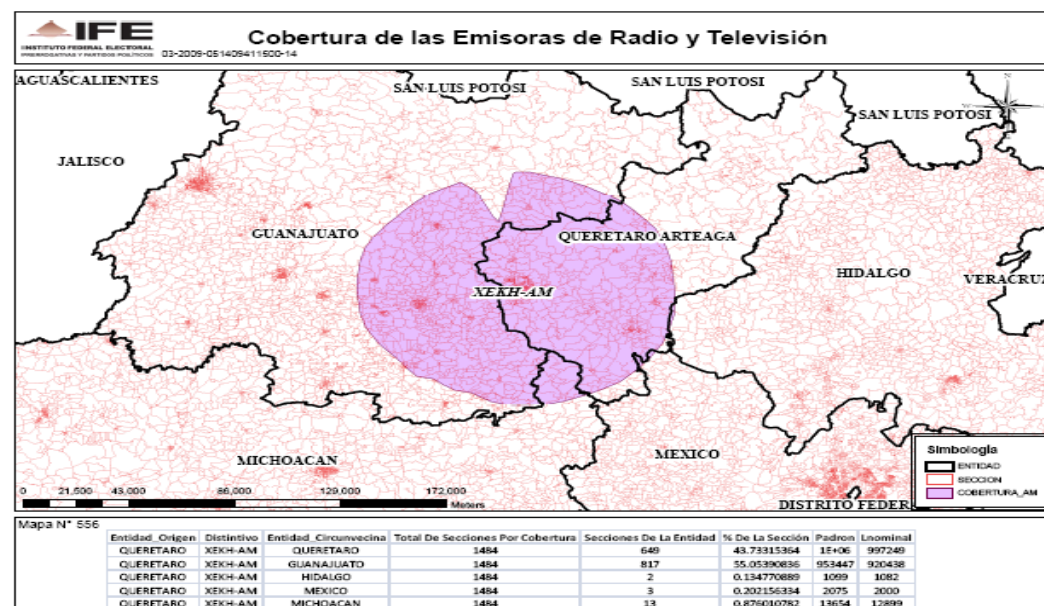

XEPVJ-AM 1110 en el estado de Jalisco

XHPVJ-FM 94.3 en el estado de Jalisco

XEAAA-AM 880 en el estado de Jalisco

XEWF-AM 540 en el Estado de México

XHCU-FM 104.5 en el estado de Morelos

XEKH-AM 1020 en el estado de Querétaro