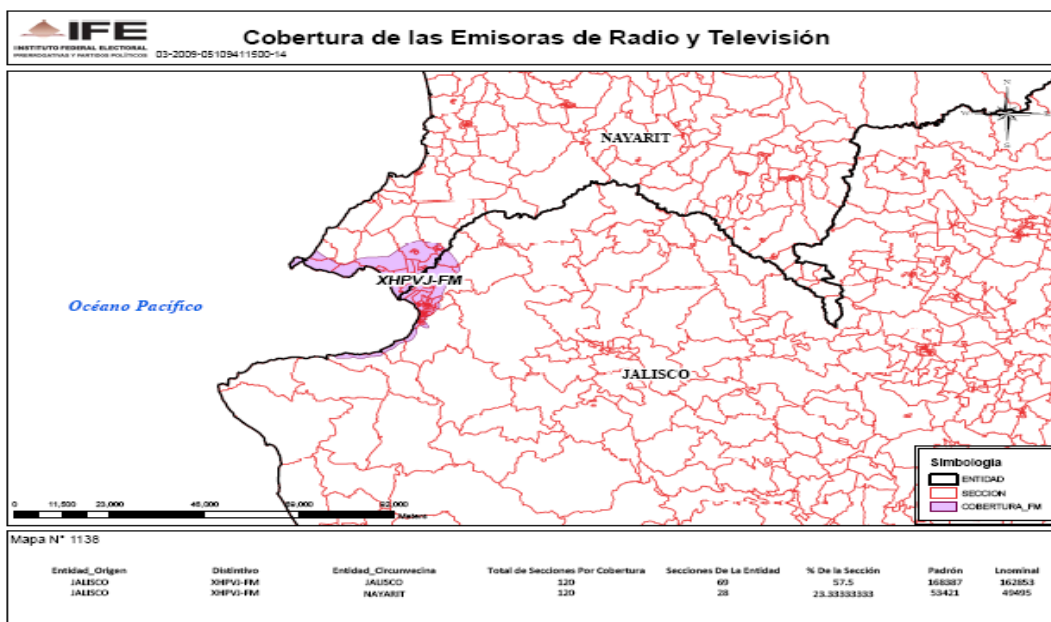

XEPVJ-AM 1110 en el estado de Jalisco

XHPVJ-FM 94.3 en el estado de Jalisco

XEAAA-AM 880 en el estado de Jalisco

XEWF-AM 540 en el Estado de México

XHCU-FM 104.5 en el estado de Morelos

XEKH-AM 1020 en el estado de Querétaro