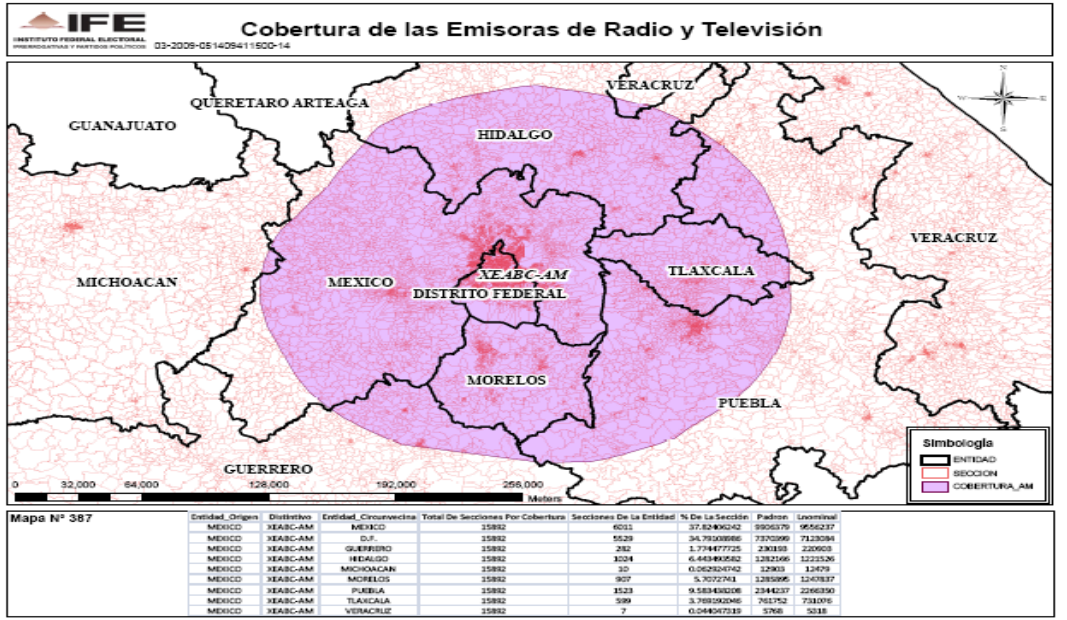

XEVOX-AM 970 en el estado de Sinaloa

XEABC-AM 760 en el Estado de México

XHNX-FM 98.9 en el Estado de México

XEVAB-AM 1580 en el Estado de México

XEVI-AM 1400 en el estado de Querétaro

XHVI-FM 99.1 en el estado de Querétaro