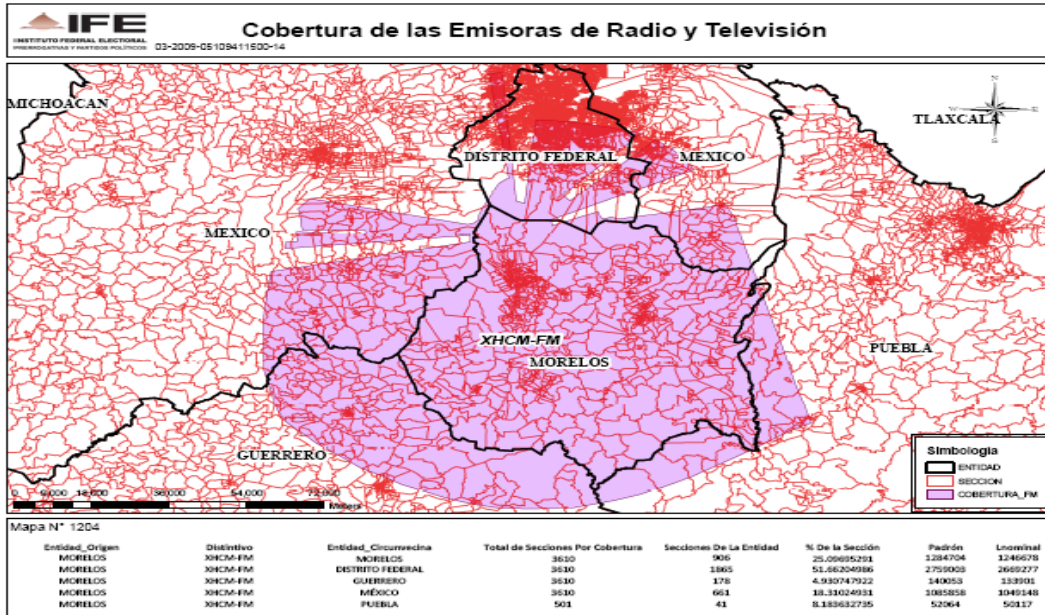

XHCM-FM 88.5 en el estado de Morelos