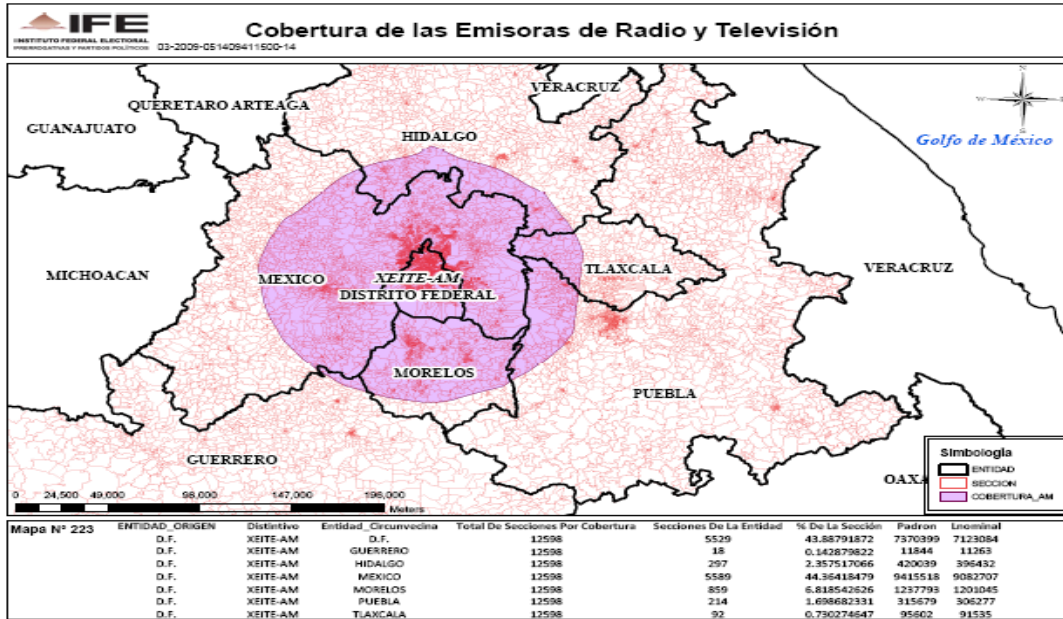

XEITE-AM 830 en el Distrito Federal