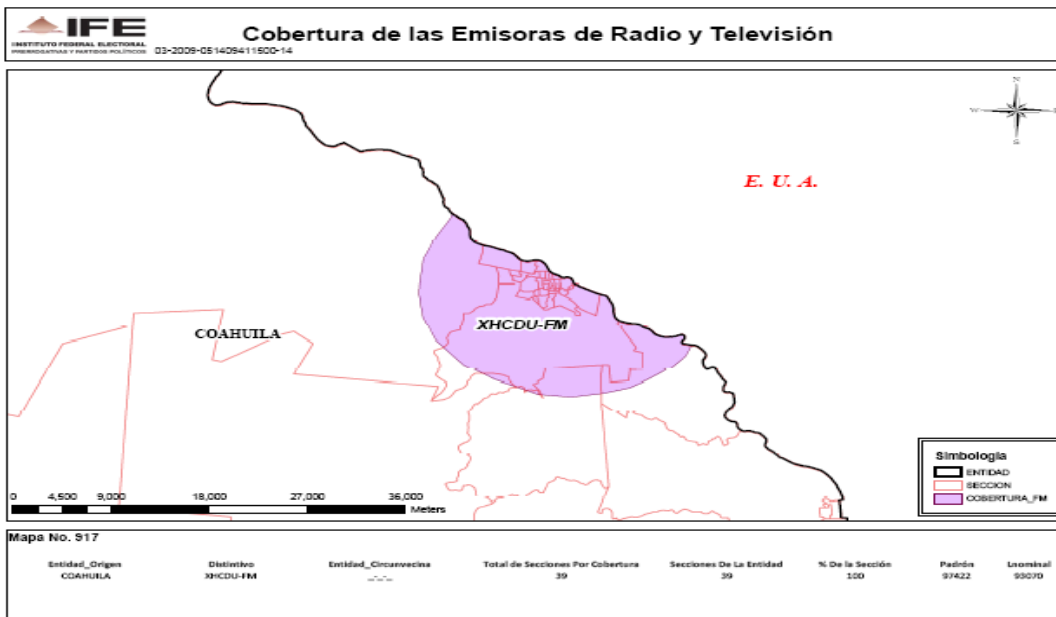

XHCDU-FM 92.9 en el estado de Coahuila