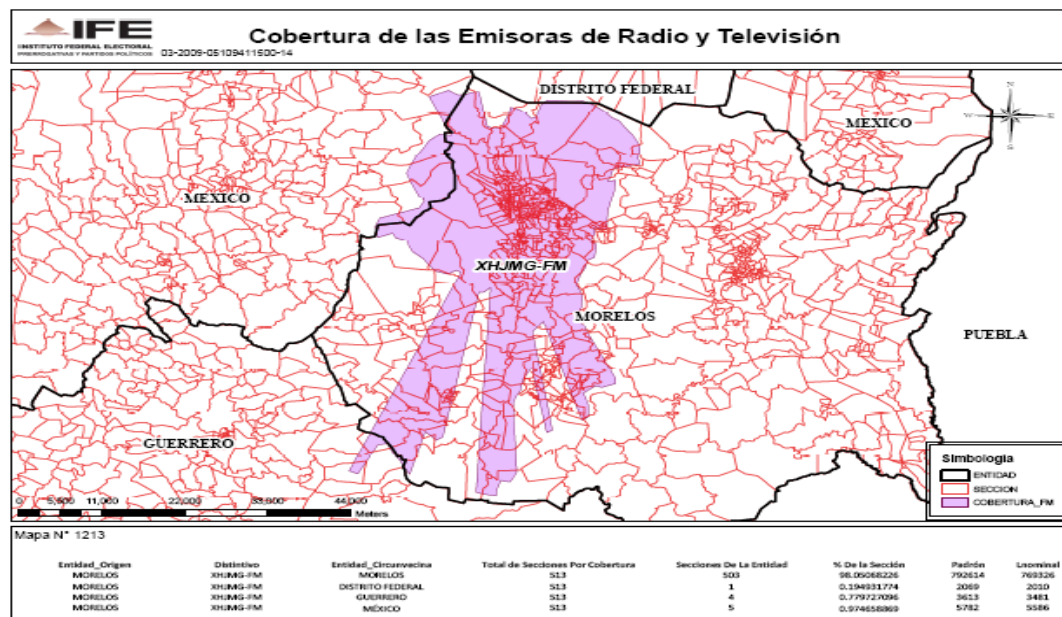

XHCVP-TV Canal 9 en el estado de Veracruz

XECO-AM 1380 (RT) en el Distrito Federal

XEDA-AM 1290 (RASA) en el Distrito Federal

XENK-AM 620 en el estado de México

XHJMG-FM 96.5 en el estado de Morelos

XHUIA-FM 90.9 en el Distrito Federal

XERJ-AM 1320 en el estado de Sinaloa

XHCCG-FM 104 en el estado de Coahuila

XHMS-FM 99.5 en el estado de Coahuila

XEX-FM 101.7 (TVS en el Distrito Federal)

XEQ-FM 92.9 (TVS) en el Distrito Federal

XEW-AM 900 en el Distrito Federal