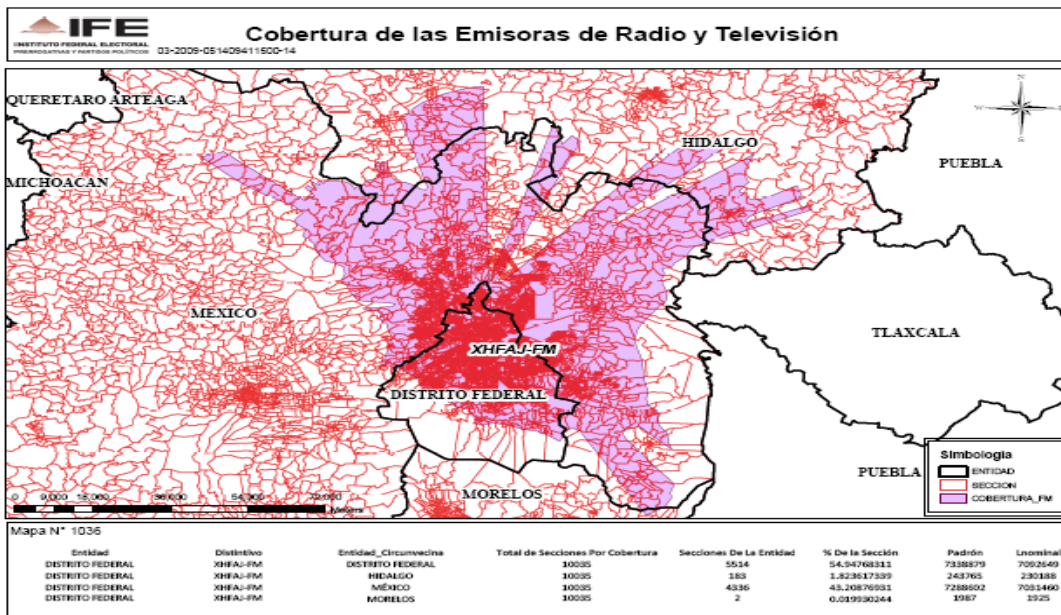

XEQR-AM 1030 en el Distrito Federal

XEQR-FM 107.3 en el Distrito Federal

XERED-AM 1110 en el Estado de México

XHRED-FM 88.1 en el Distrito Federal

XHFAJ-FM 91.3 en el Distrito Federal

XERC-AM 790 en el Distrito Federal