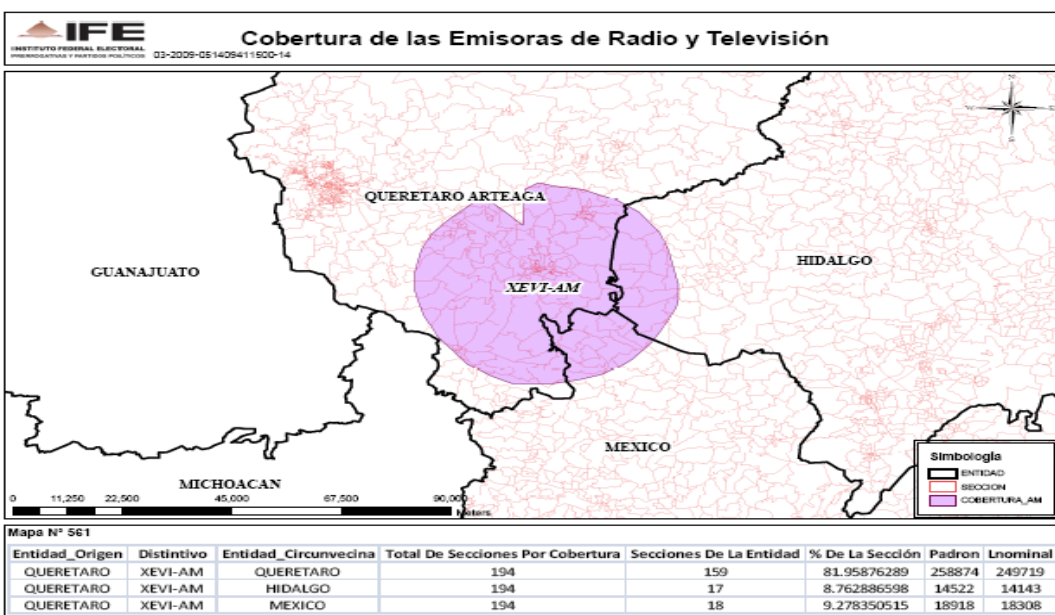

XEVOX-AM 970 en el estado de Sinaloa

XEABC-AM 760 en el Estado de México

XHNX-FM 98.9 en el Estado de México

XEVAB-AM 1580 en el Estado de México

XEVI-AM 1400 en el estado de Querétaro

XHVI-FM 99.1 en el estado de Querétaro