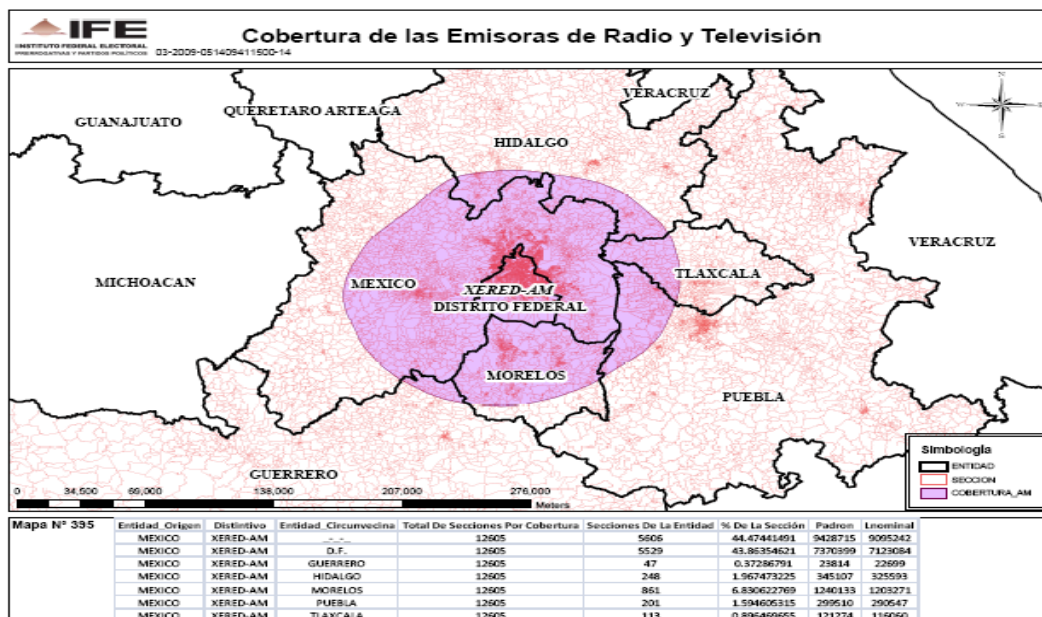

XERED-AM 1110 en el Estado de México