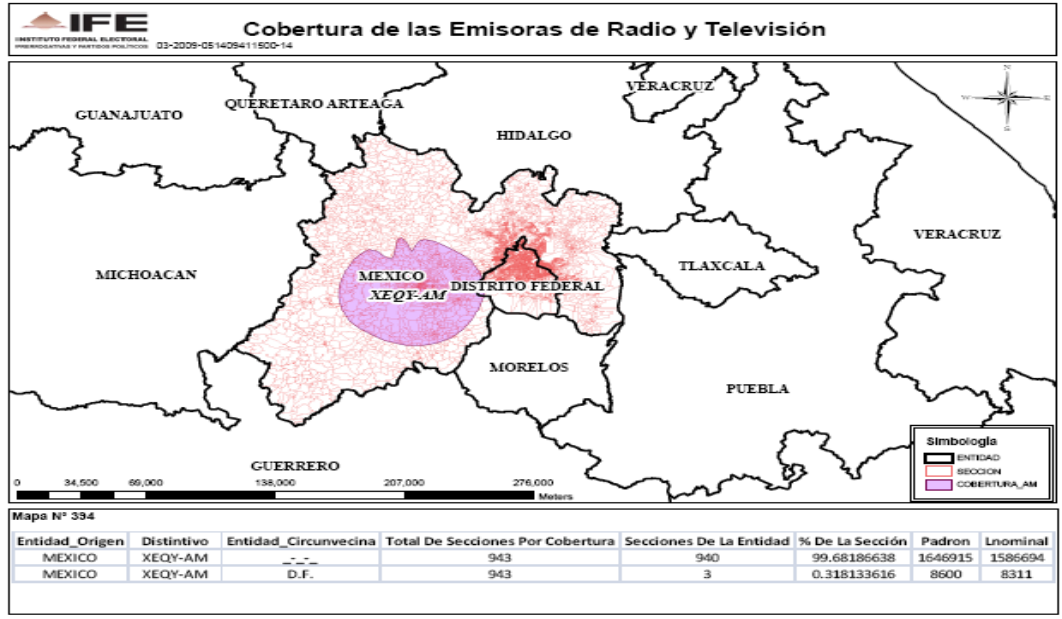

XERC-FM 97.7 (RF) en el Distrito Federal

XEJP-AM 1150 (RC) en el Distrito Federal

XHFO-FM 92.1 (RC) en el Distrito Federal

XEJP-FM 93.7 (RC) en el Distrito Federal

XESOL-AM 1190 en el estado de Michoacán

XEQY-AM 1200 en el Estado de México