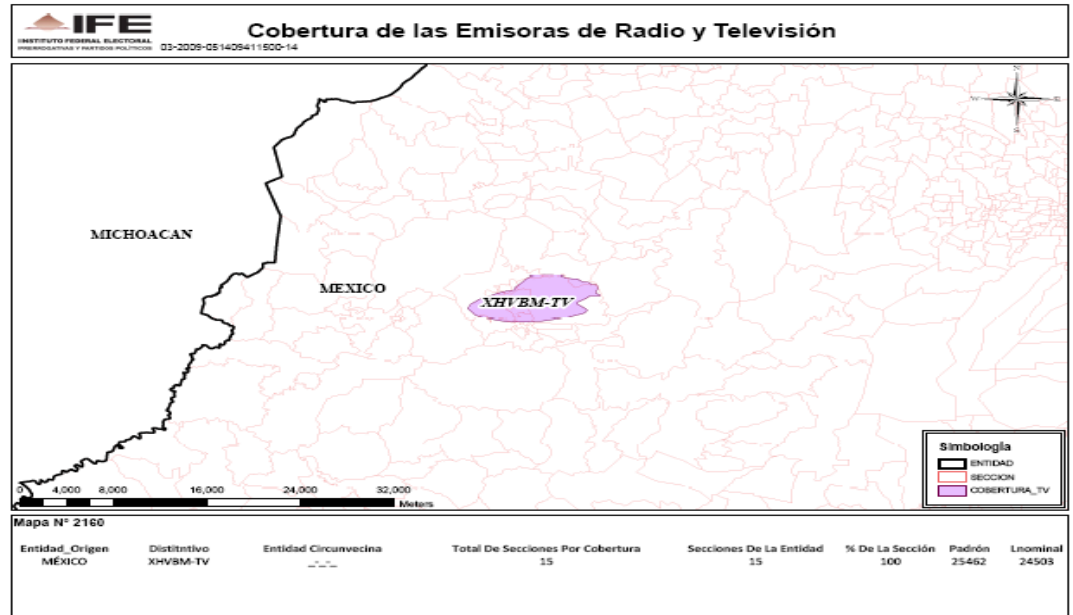

XHVBM-TV CANAL 7 en el Estado de México