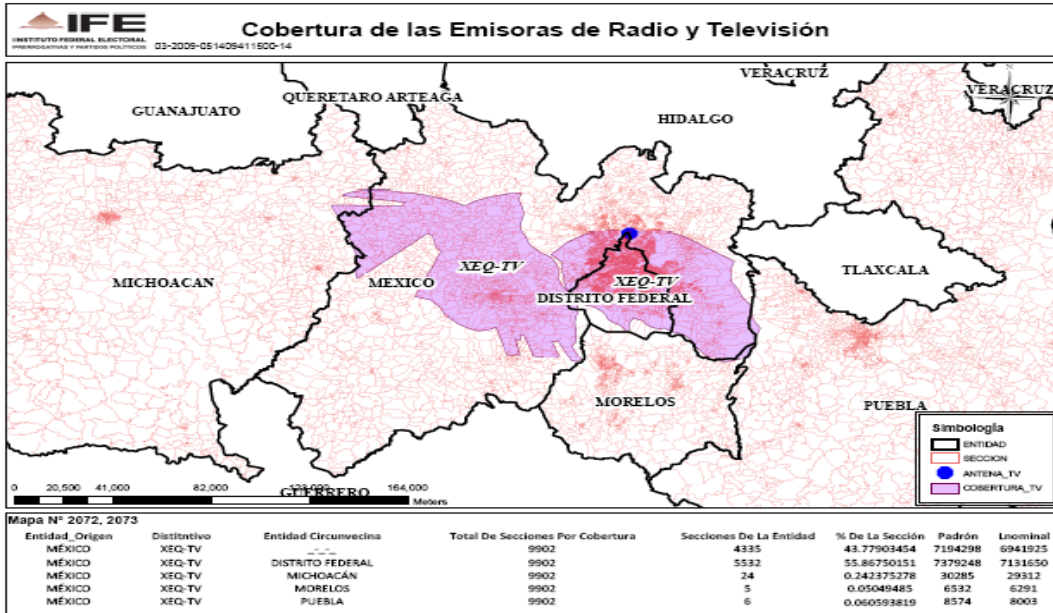

XEW-TV CANAL 2(TV5) en el Distrito Federal

XHGC-TV CANAL 5 (TVS), en el Distrito Federal

XEQ-TV CANAL 9 (TVS) en el Distrito Federal

XEX-TV- CANAL 8 en el Estado de México

XHTWH Tv- CANAL 10 en el estado de Hidalgo