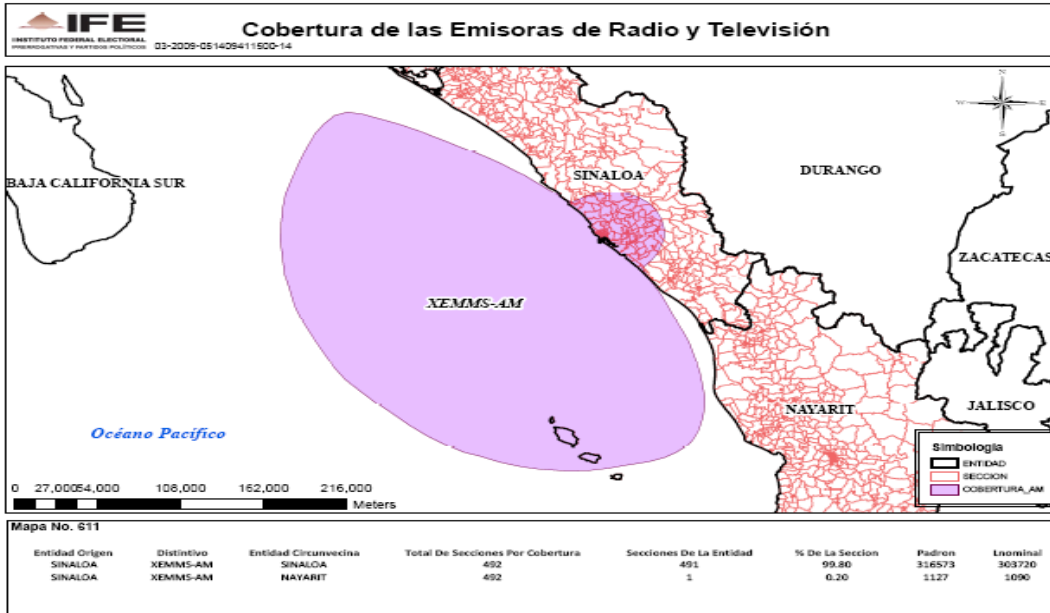

XEDF-AM 1500 en el Distrito Federal

XERFR-AM 970 en el Distrito Federal

XEFIL-AM 870 en el estado de Sinaloa

XHVU-FM 97.1 en el estado de Sinaloa

XEMMS- AM 1000 en el estado de Sinaloa

XECD-AM 1170 en el estado de Puebla