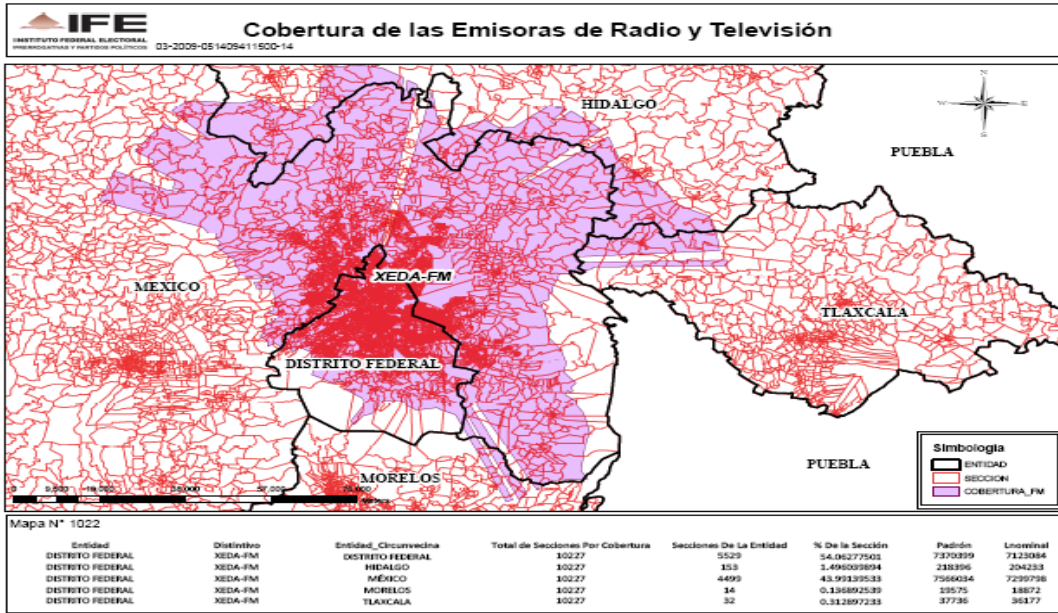

XHTOM-FM 102.1 en el Estado de México

XHPL-FM 99.7 en el estado de Coahuila

XHEN-FM 100.3 en el estado de Coahuila

XHRP-FM 94.7 en el estado de Coahuila

XEDA-FM 90.5 en el Distrito Federal

XHDL-FM 98.5 en el Distrito Federal