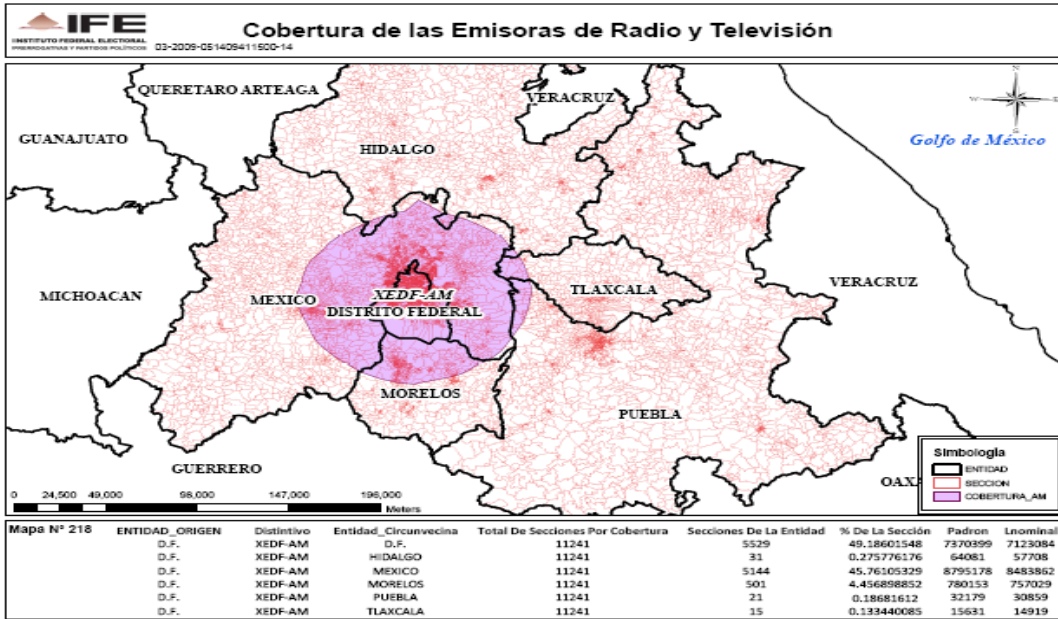

XHQC-FM 93.5 en el estado de Coahuila

XEUR-AM 1530 (RF) en el Distrito Federal

XERFR-FM 103.3 (RF) en el Distrito Federal

XEAI-AM 1470 (RT) en el Distrito Federal

XEDF-FM 104.1 (RT) en el Distrito Federal

XEDF-AM 1500 en el Distrito Federal

XERFR-AM 970 en el Distrito Federal

XEFIL-AM 870 en el estado de Sinaloa

XHVU-FM 97.1 en el estado de Sinaloa

XEMMS- AM 1000 en el estado de Sinaloa

XECD-AM 1170 en el estado de Puebla