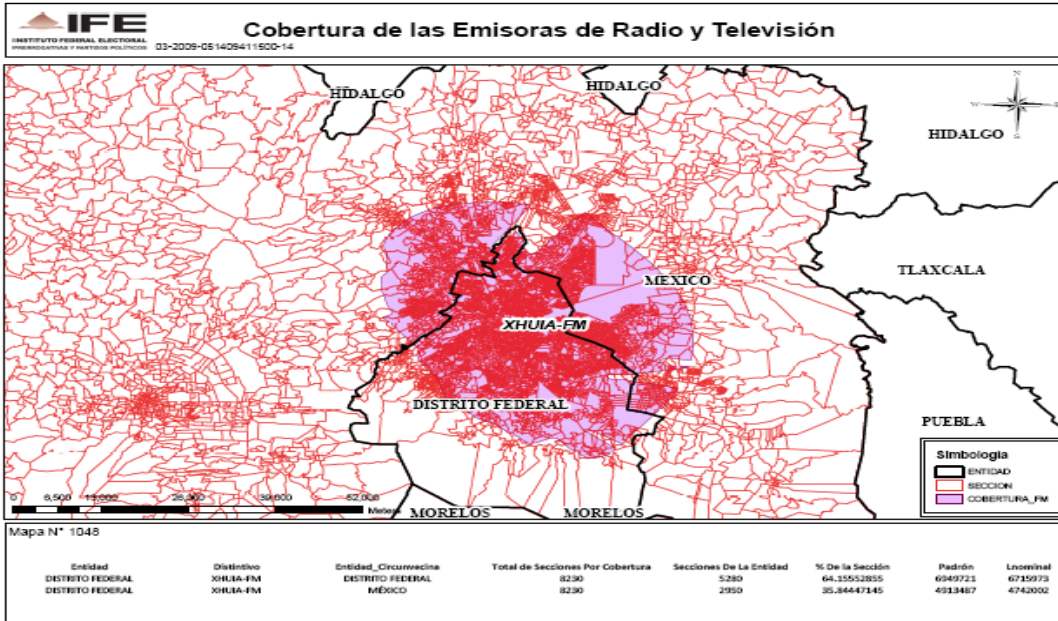

XERJ-AM 1320 en el estado de Sinaloa

XHCCG-FM 104 en el estado de Coahuila

XHMS-FM 99.5 en el estado de Coahuila

XEX-FM 101.7 (TVS en el Distrito Federal)

XEQ-FM 92.9 (TVS) en el Distrito Federal

XEW-AM 900 en el Distrito Federal