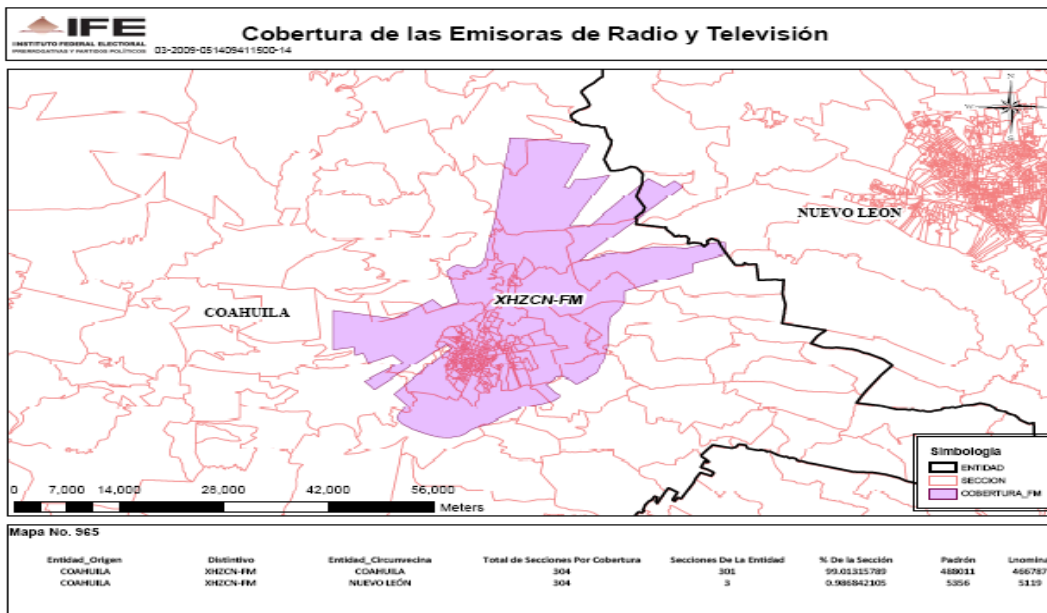

XEDF-AM 1500 en el Distrito Federal

XERFR-AM 970 en el Distrito Federal

XEFIL-AM 870 en el estado de Sinaloa

XHVU-FM 97.1 en el estado de Sinaloa

XEMMS- AM 1000 en el estado de Sinaloa

XECD-AM 1170 en el estado de Puebla

XHORO-FM 94.9 en el estado de Puebla

XEZAR-AM 920 en el estado de Puebla

XHMAXX- FM 98.1 en el estado de Puebla

XHZCN-FM 106.5 en el estado de Coahuila

XETA-AM 600 en el estado de Michoacán

XELX-AM 700 en el estado de Michoacán