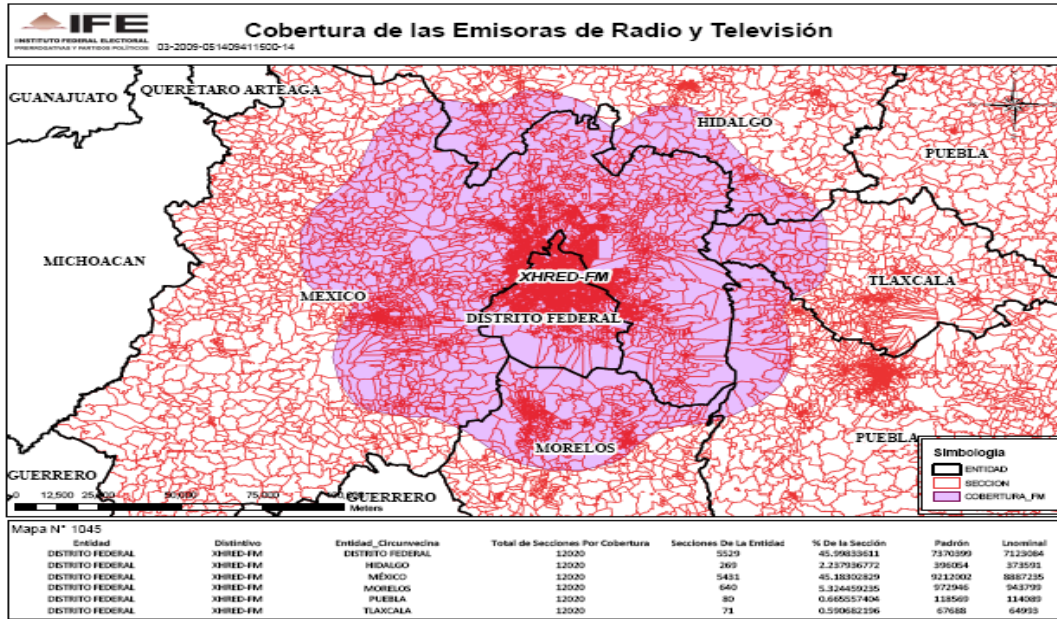

XEQR-AM 1030 en el Distrito Federal

XEQR-FM 107.3 en el Distrito Federal

XERED-AM 1110 en el Estado de México

XHRED-FM 88.1 en el Distrito Federal

XHFAJ-FM 91.3 en el Distrito Federal

XERC-AM 790 en el Distrito Federal