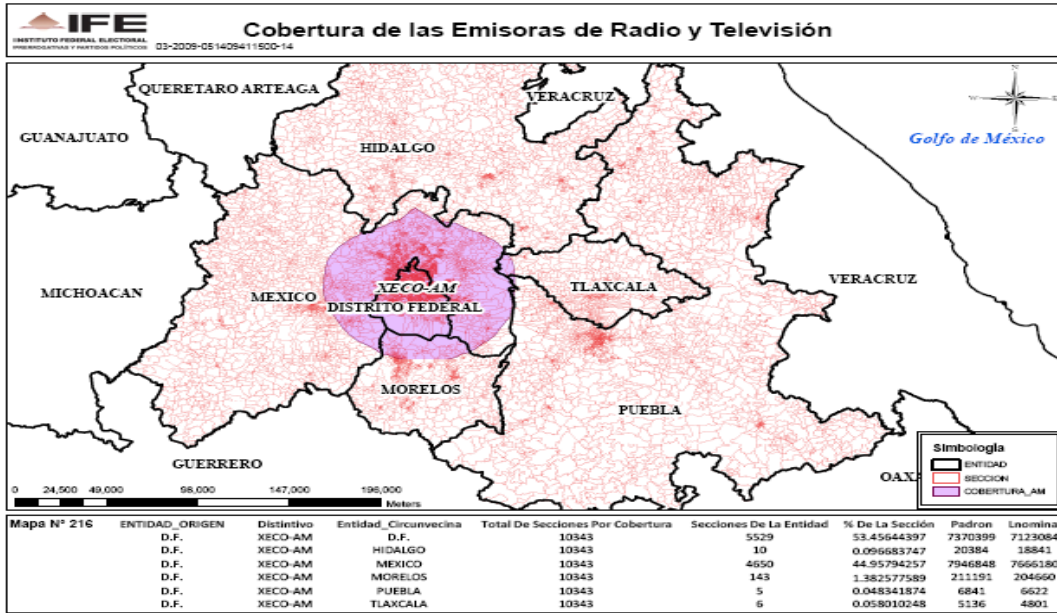

XECO-AM 1380 (RT) en el Distrito Federal