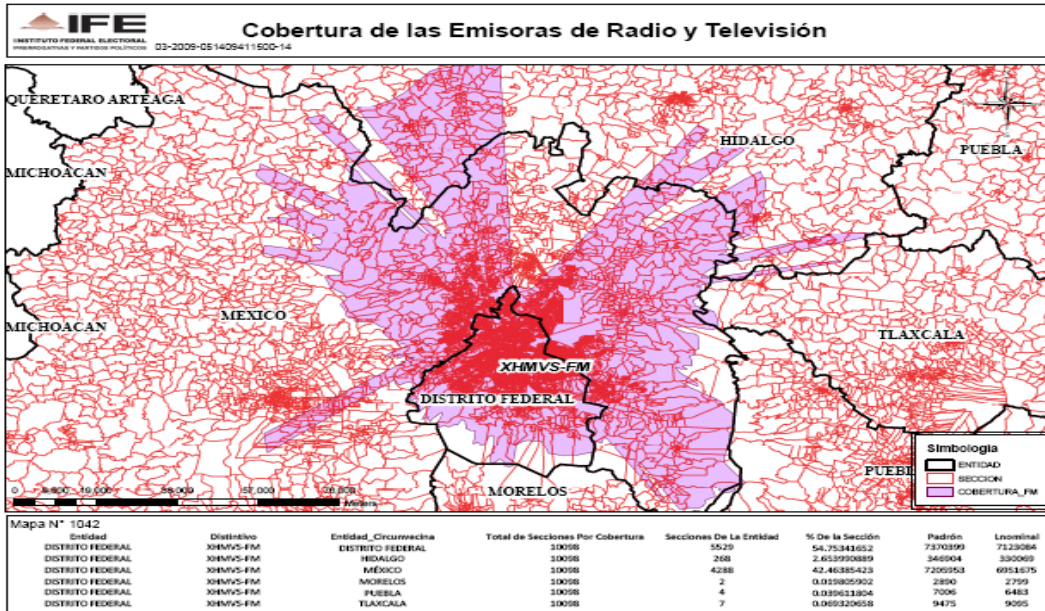

XHMVS-FM 102.5 (MVS) en el Distrito Federal