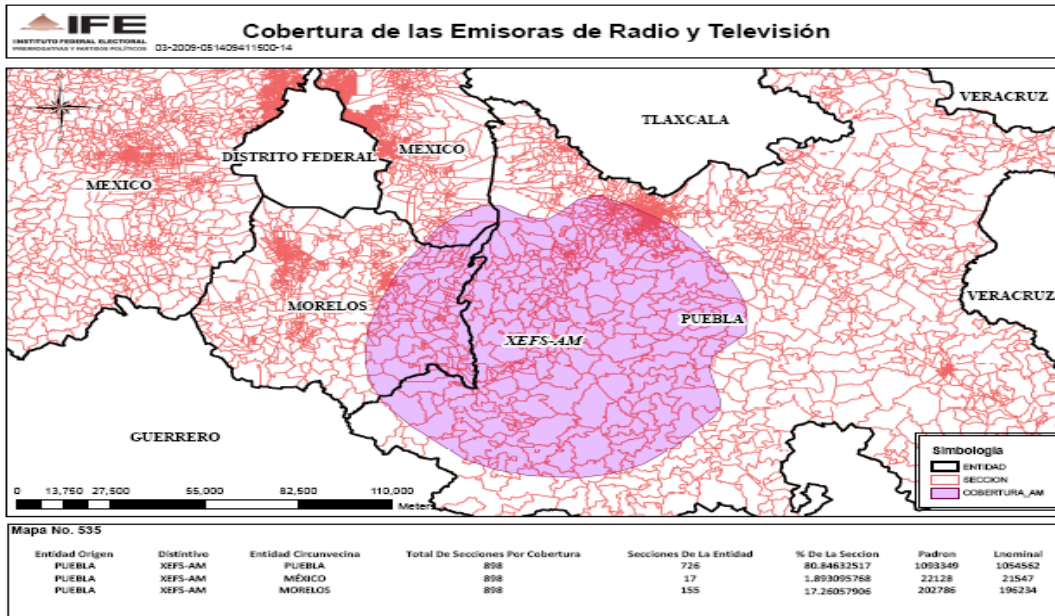

XEFS-AM 980 en el estado de Puebla