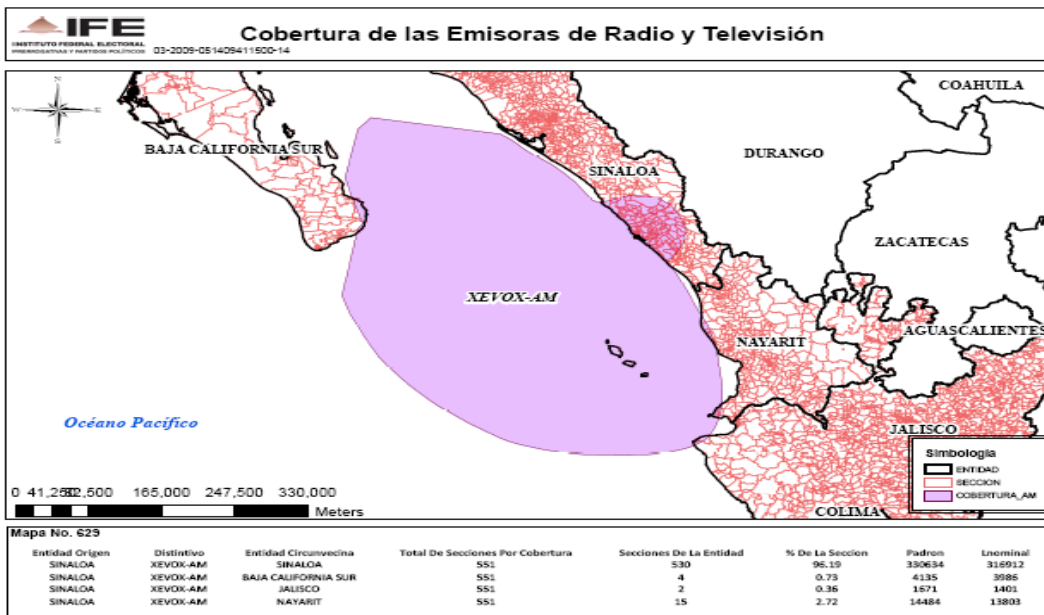

XEVOX-AM 970 en el estado de Sinaloa

XEABC-AM 760 en el Estado de México

XHNX-FM 98.9 en el Estado de México

XEVAB-AM 1580 en el Estado de México

XEVI-AM 1400 en el estado de Querétaro

XHVI-FM 99.1 en el estado de Querétaro