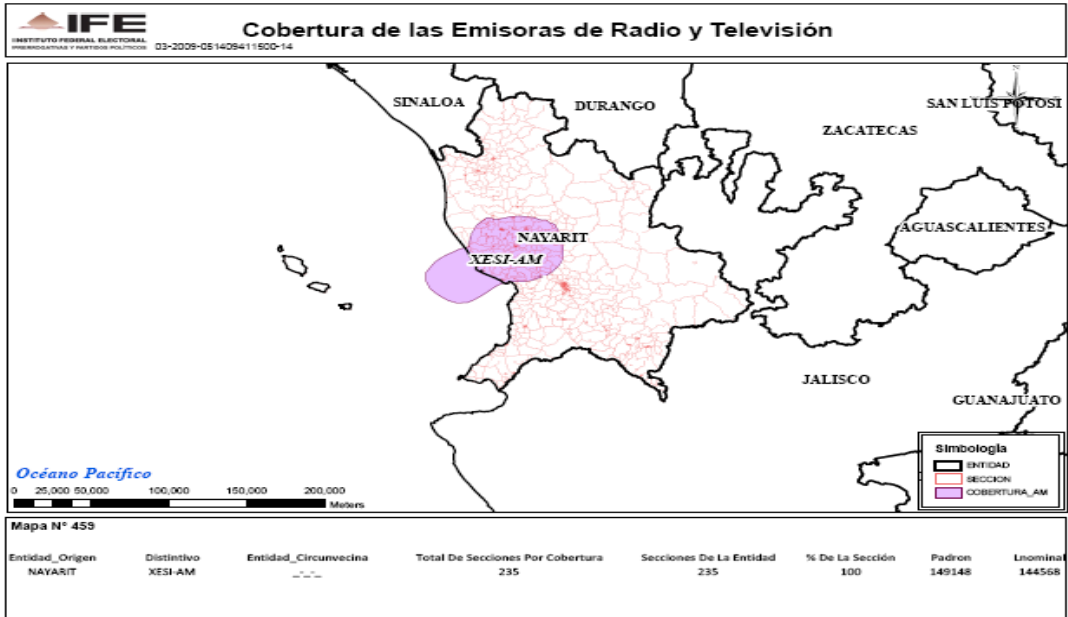

XEXT-AM 980 en el estado de Nayarit

XECH-AM 1040 en el Estado de México

XEITE-AM 830 en el Distrito Federal

XHTF-FM 100.3 en el estado de Coahuila

XHMY-FM 95.7 en el estado de Hidalgo

XHRD-FM 104.5 en el estado de Hidalgo

XESI-AM 1240 en el estado de Nayarit

XEJLV-AM 1080 en el estado de Jalisco

XEJB-AM 630 en el estado de Jalisco

XHVJL-FM 91.9 en el estado de Jalisco

XHTIX-FM 100.1 en el estado de Morelos

XHEXA-FM 104.9 (MVS) en el Distrito Federal