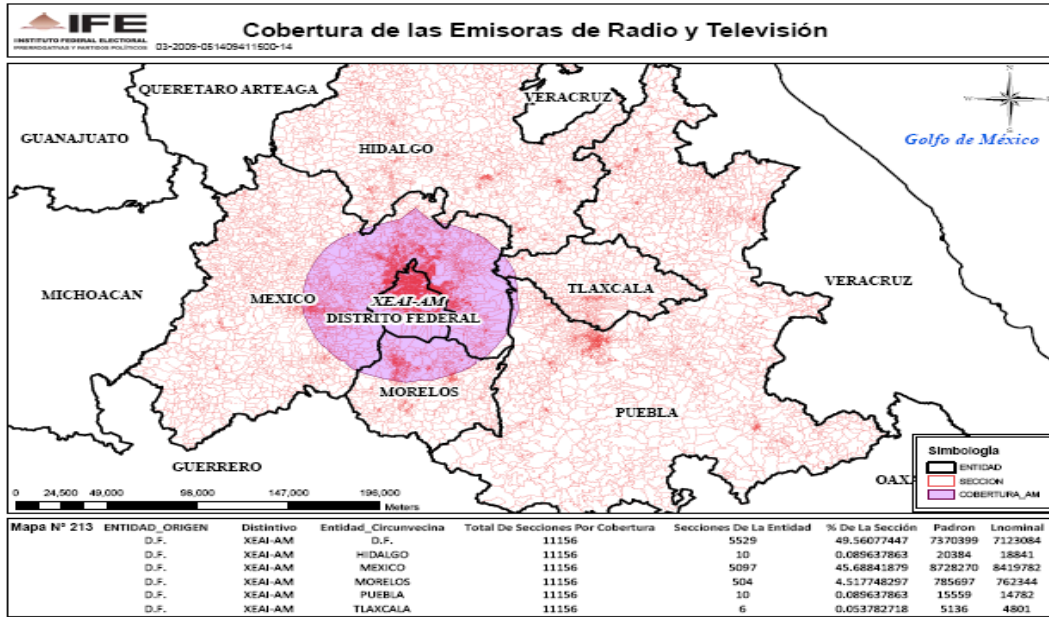

XHQC-FM 93.5 en el estado de Coahuila

XEUR-AM 1530 (RF) en el Distrito Federal

XERFR-FM 103.3 (RF) en el Distrito Federal

XEAI-AM 1470 (RT) en el Distrito Federal

XEDF-FM 104.1 (RT) en el Distrito Federal

XEDF-AM 1500 en el Distrito Federal

XERFR-AM 970 en el Distrito Federal

XEFIL-AM 870 en el estado de Sinaloa

XHVU-FM 97.1 en el estado de Sinaloa

XEMMS- AM 1000 en el estado de Sinaloa

XECD-AM 1170 en el estado de Puebla