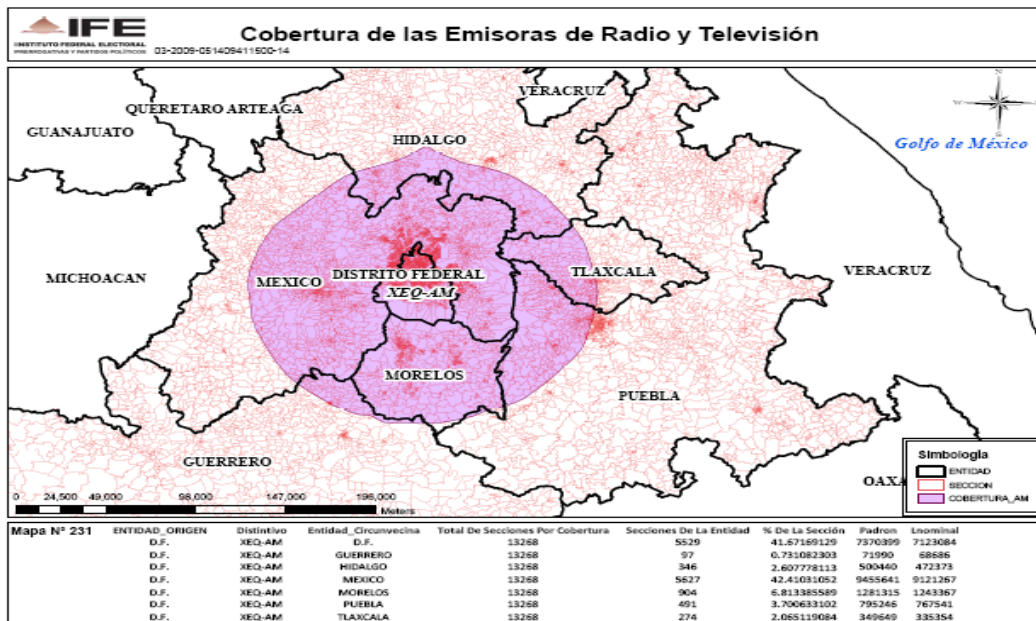

XERJ-AM 1320 en el estado de Sinaloa

XHCCG-FM 104 en el estado de Coahuila

XHMS-FM 99.5 en el estado de Coahuila

XEX-FM 101.7 (TVS en el Distrito Federal)

XEQ-FM 92.9 (TVS) en el Distrito Federal

XEW-AM 900 en el Distrito Federal

XEQ-AM 940 en el Distrito Federal

XEX-AM 730 en el Distrito Federal

XEW-FM 96.9 (TVS) en el Distrito Federal

XEWK-AM 1190 en el estado de Jalisco

XEWA-AM 540 en el estado de Nuevo León

XEHL-AM 1010 en el estado de Jalisco