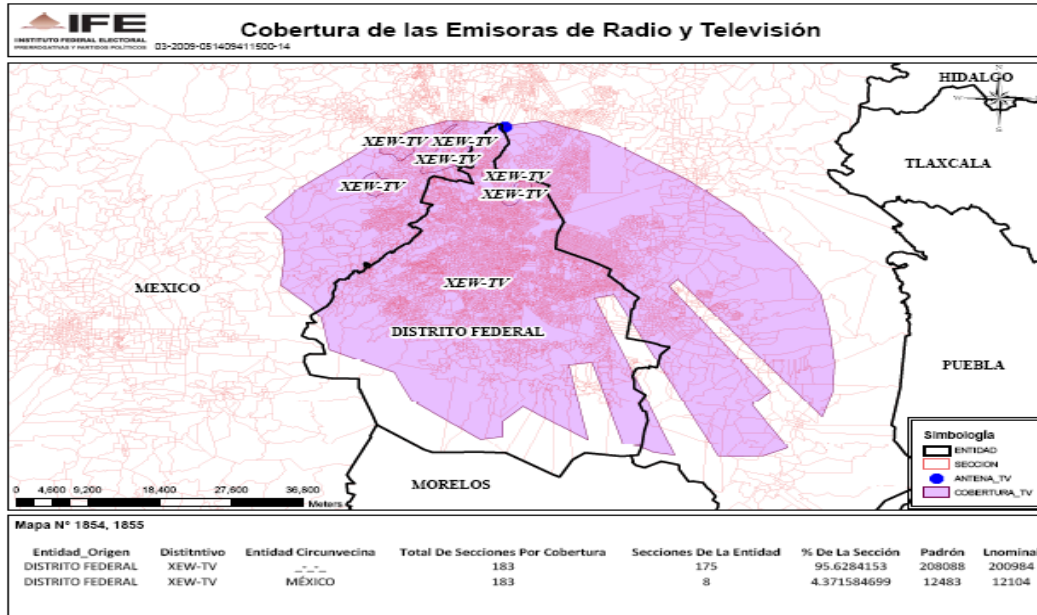

XEW-TV CANAL 2(TV5) en el Distrito Federal

XHGC-TV CANAL 5 (TVS), en el Distrito Federal

XEQ-TV CANAL 9 (TVS) en el Distrito Federal

XEX-TV- CANAL 8 en el Estado de México

XHTWH Tv- CANAL 10 en el estado de Hidalgo