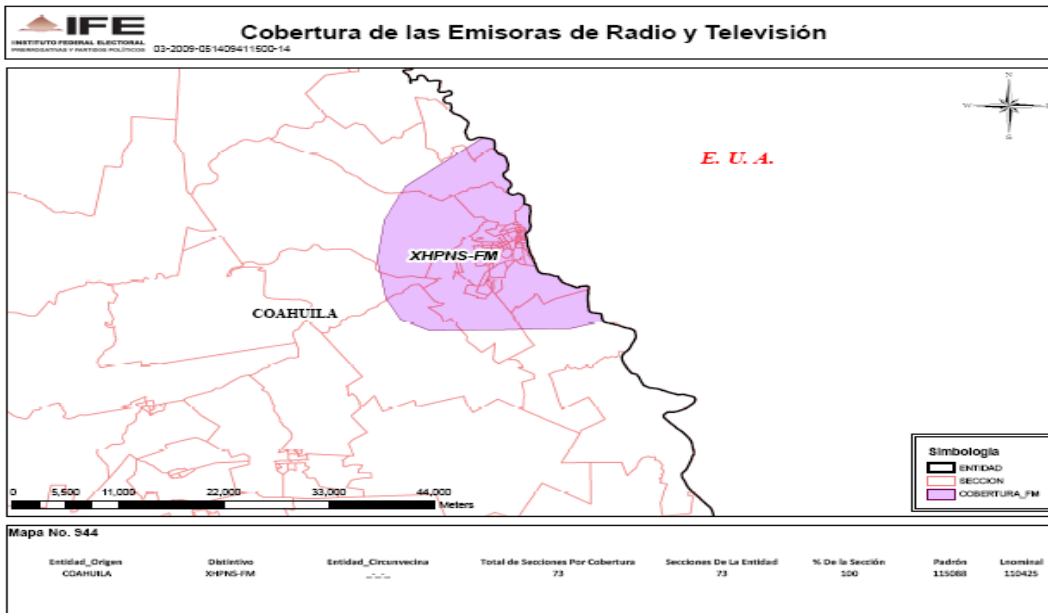

XHPNS-FM 107.1 en el estado de Coahuila