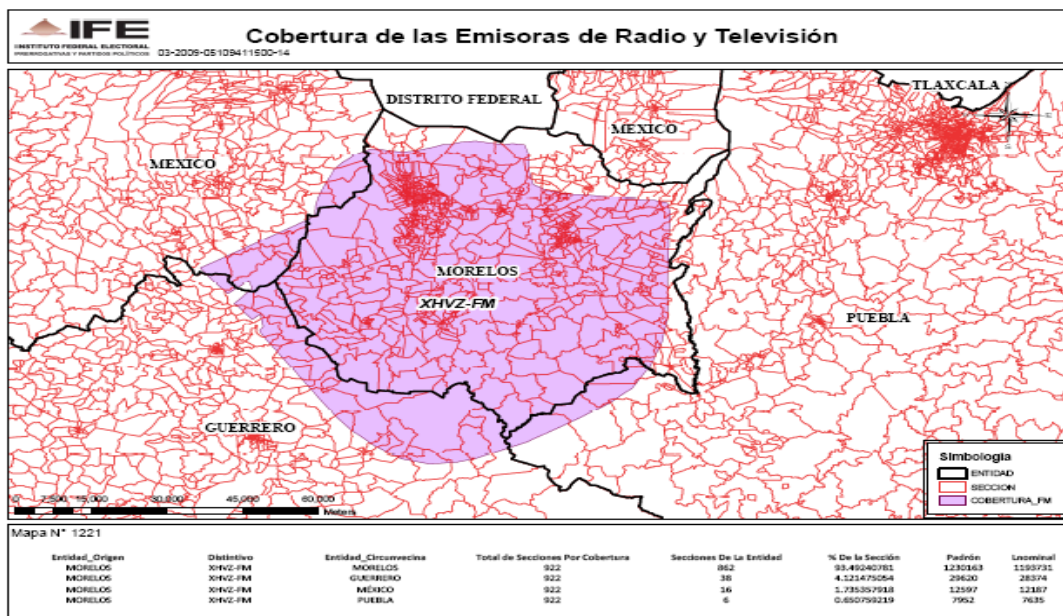

XHYZ-FM 97.3 en el estado de Morelos