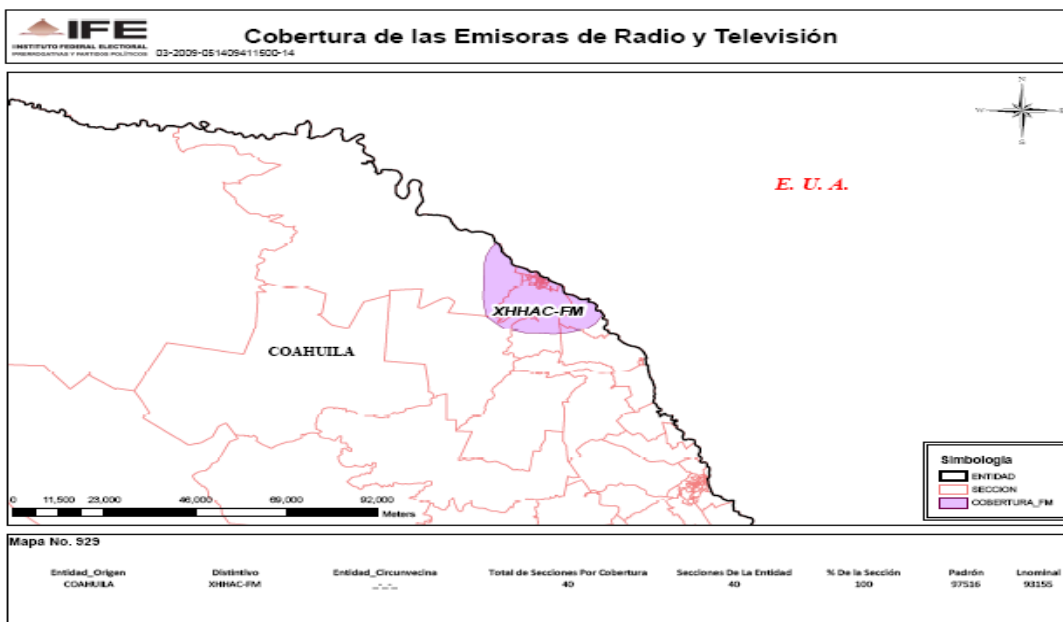

XEACE-AM 1470 en el estado de Sinaloa

XHNF-FM 97.7 en el estado de Nayarit

XHTPG-TV Canal 10 en el estado de Nayarit

XHSG-FM 99.9 en el estado de Coahuila

XHPSP-FM 106.3 en el estado de Coahuila

XHHAC-FM 100.7 en el estado de Coahuila