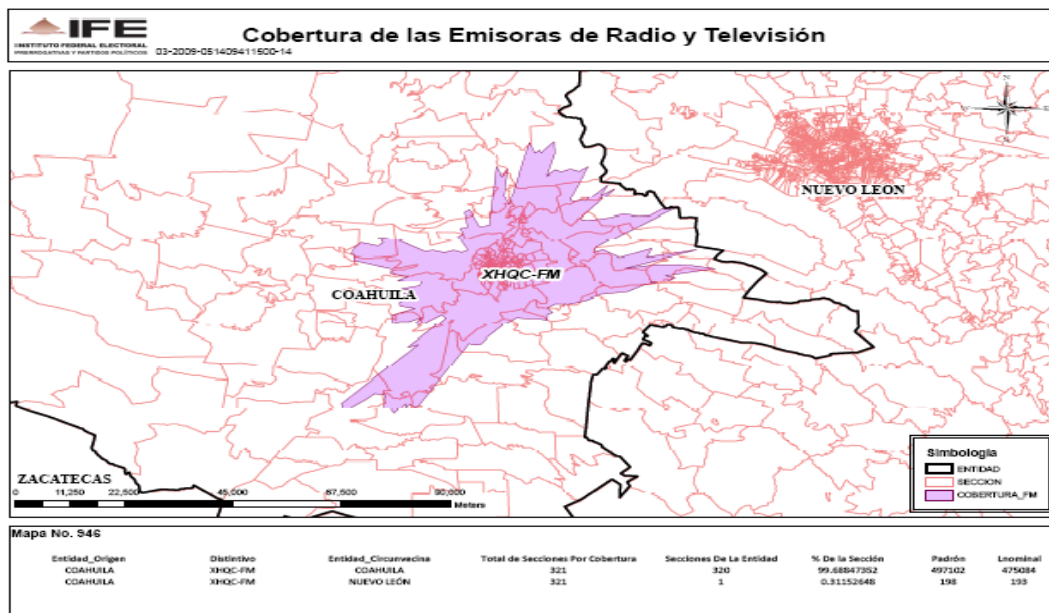

XHQC-FM 93.5 en el estado de Coahuila