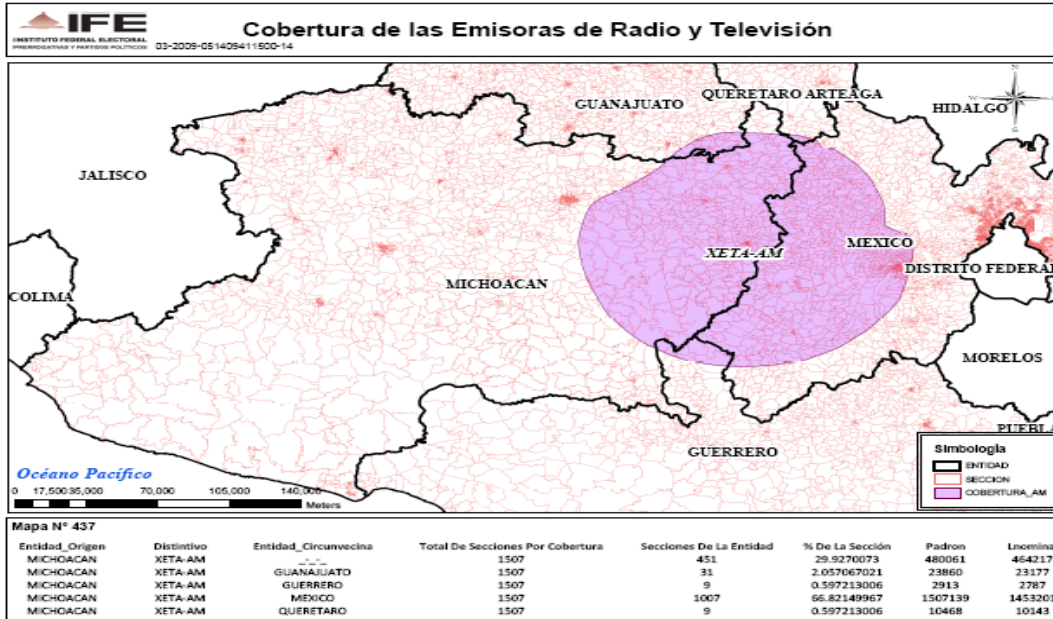

XEDF-AM 1500 en el Distrito Federal

XERFR-AM 970 en el Distrito Federal

XEFIL-AM 870 en el estado de Sinaloa

XHVU-FM 97.1 en el estado de Sinaloa

XEMMS- AM 1000 en el estado de Sinaloa

XECD-AM 1170 en el estado de Puebla

XHORO-FM 94.9 en el estado de Puebla

XEZAR-AM 920 en el estado de Puebla

XHMAXX- FM 98.1 en el estado de Puebla

XHZCN-FM 106.5 en el estado de Coahuila

XETA-AM 600 en el estado de Michoacán

XELX-AM 700 en el estado de Michoacán

XEXT-AM 980 en el estado de Nayarit

XECH-AM 1040 en el Estado de México

XEITE-AM 830 en el Distrito Federal

XHTF-FM 100.3 en el estado de Coahuila

XHMY-FM 95.7 en el estado de Hidalgo

XHRD-FM 104.5 en el estado de Hidalgo