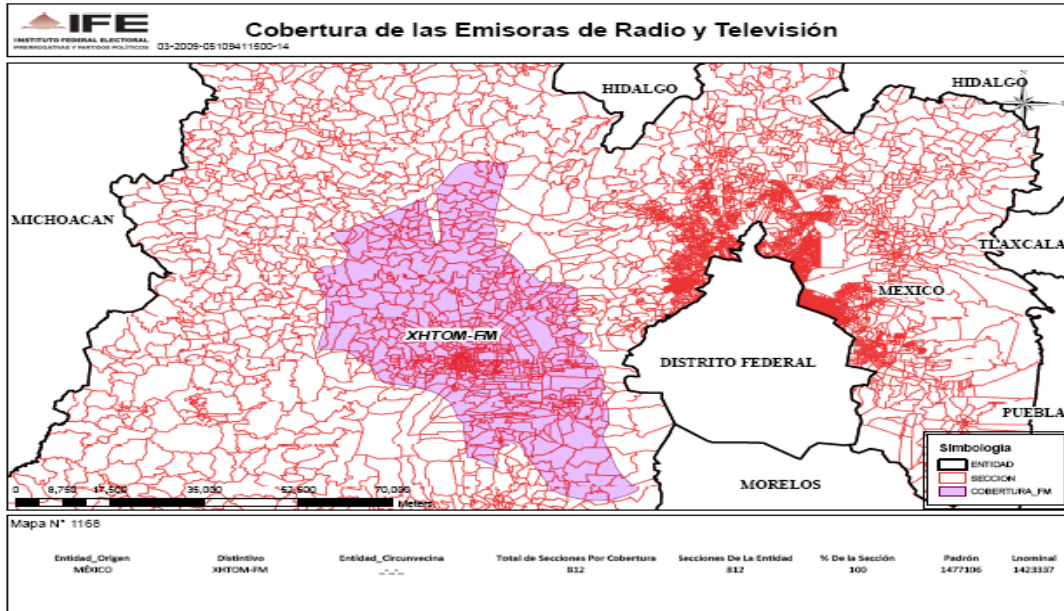

XHTOM-FM 102.1 en el Estado de México