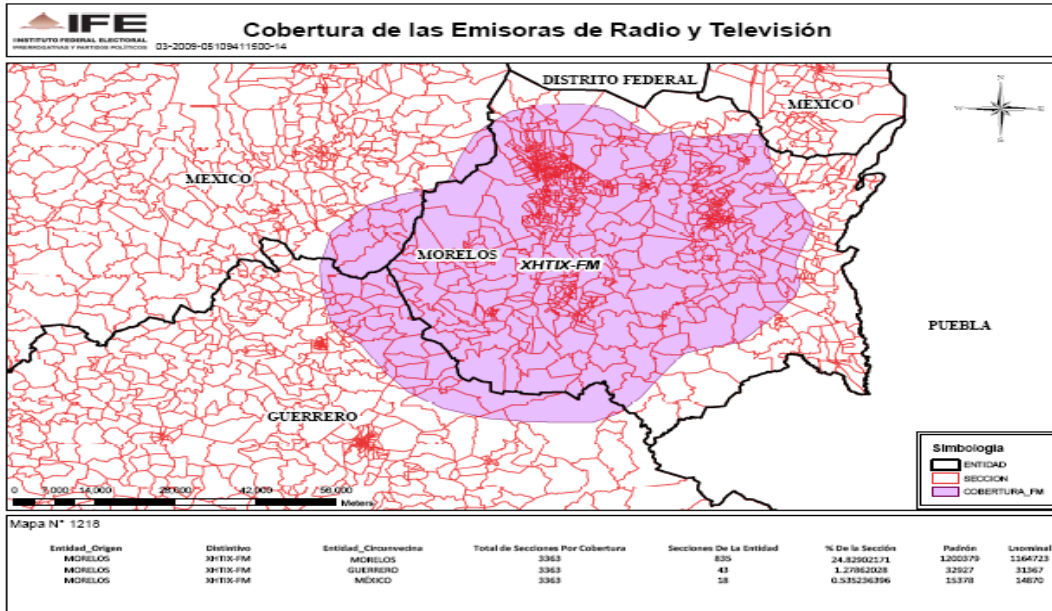

XESI-AM 1240 en el estado de Nayarit

XEJLV-AM 1080 en el estado de Jalisco

XEJB-AM 630 en el estado de Jalisco

XHVJL-FM 91.9 en el estado de Jalisco

XHTIX-FM 100.1 en el estado de Morelos

XHEXA-FM 104.9 (MVS) en el Distrito Federal