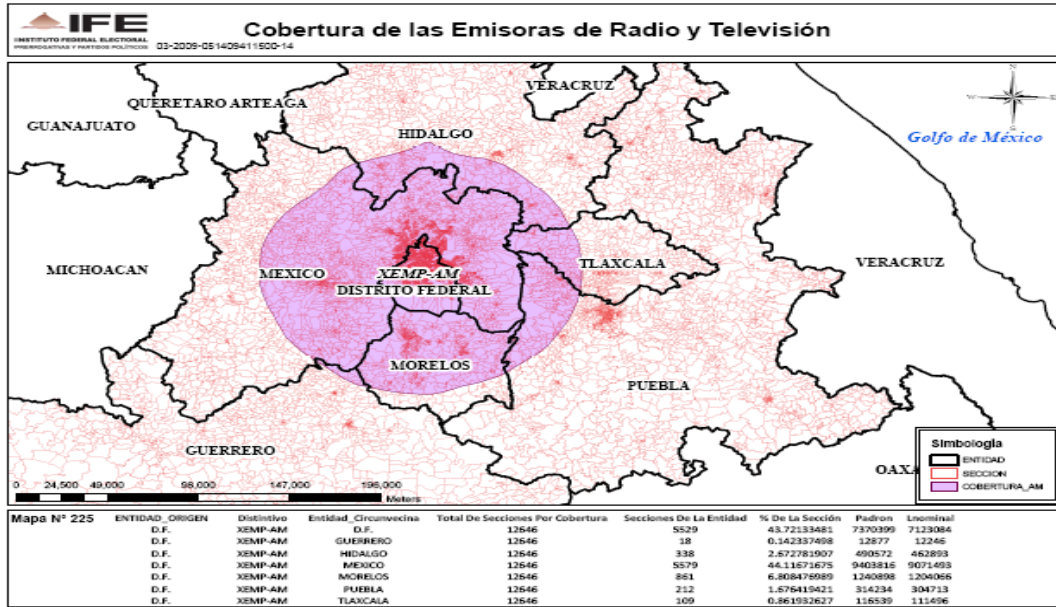

XEMP-AM 710 en el Distrito Federal