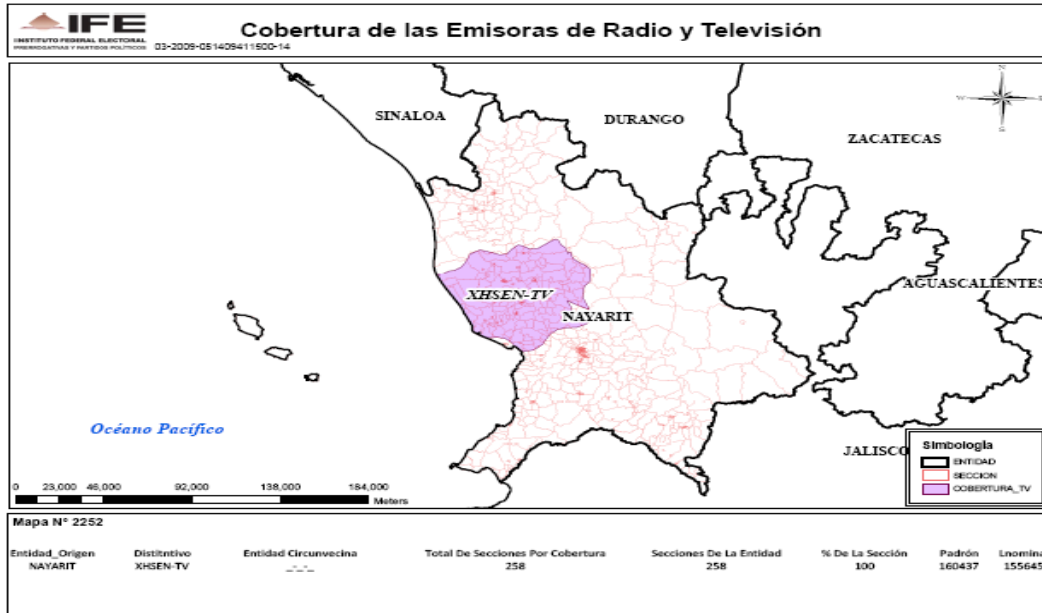

XHSEN-TV CANAL 12 en el estado de Nayarit