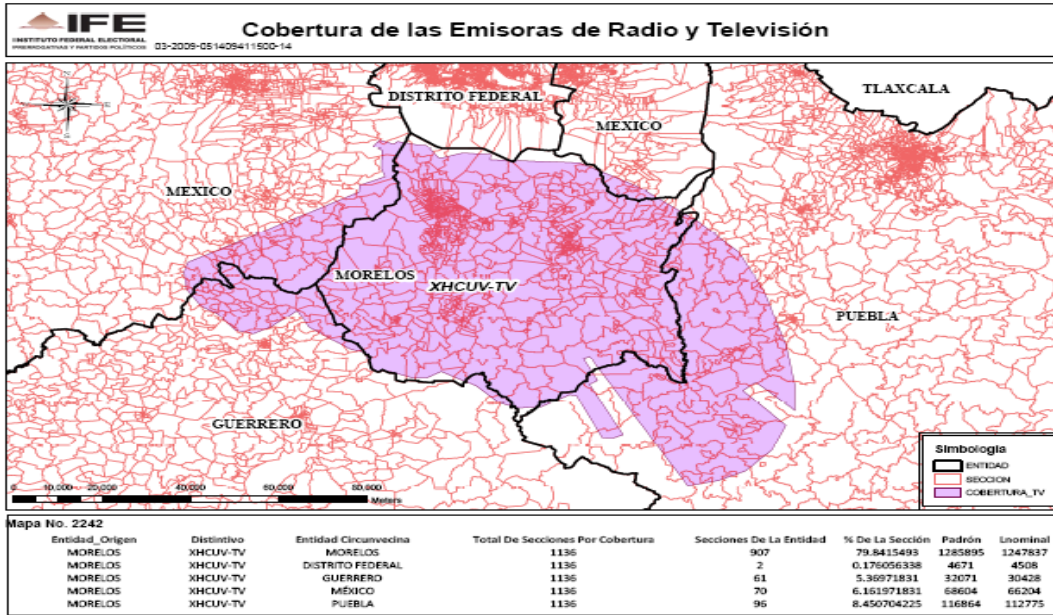

XHCUV-TV CANAL 28 en el estado de Morelos