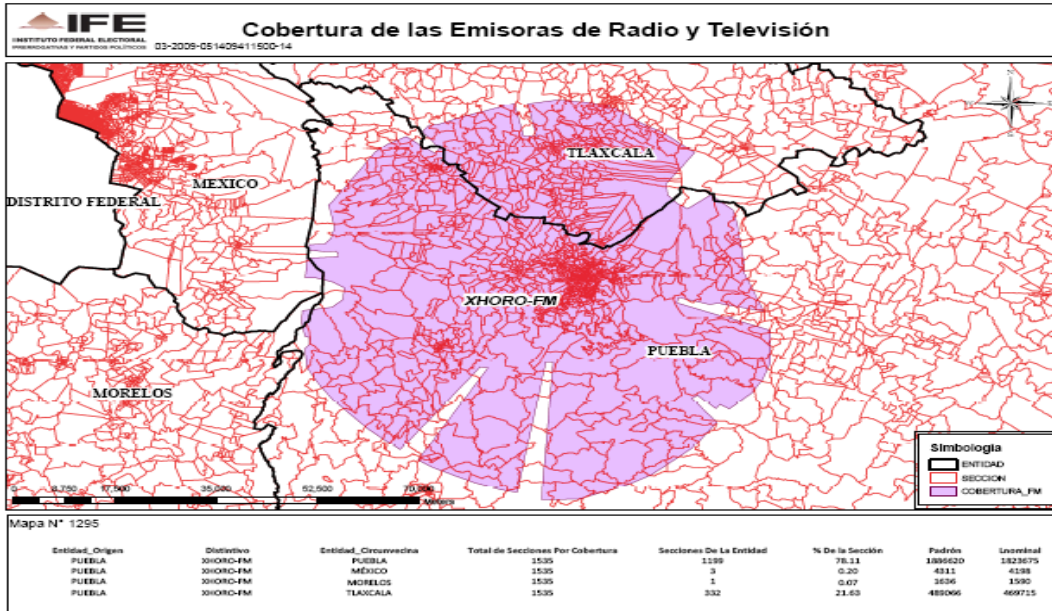

XHORO-FM 94.9 en el estado de Puebla