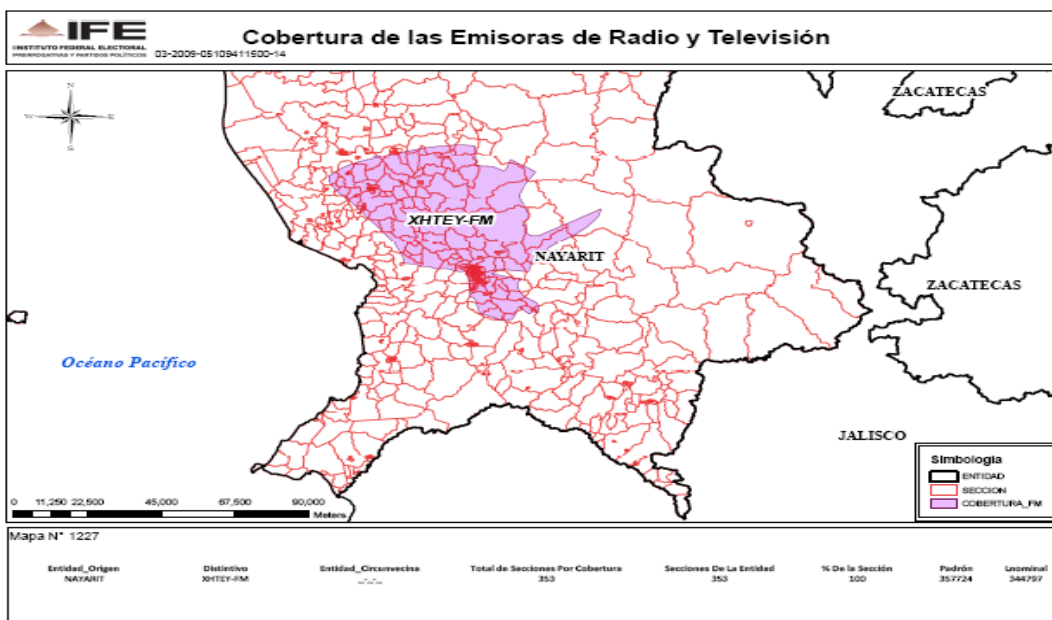

XERK-AM 710 en el estado de Nayarit

XEPIC-AM 1020 en el estado de Nayarit

XETEY-AM 840 en el estado de Nayarit

XHTEY-FM 93.7 en el estado de Nayarit

XHPY-FM 95.3 en el estado de Nayarit

XEPNA-AM 890 en el estado de Nayarit

XEPVJ-AM 1110 en el estado de Jalisco

XHPVJ-FM 94.3 en el estado de Jalisco

XEAAA-AM 880 en el estado de Jalisco

XEWF-AM 540 en el Estado de México

XHCU-FM 104.5 en el estado de Morelos

XEKH-AM 1020 en el estado de Querétaro