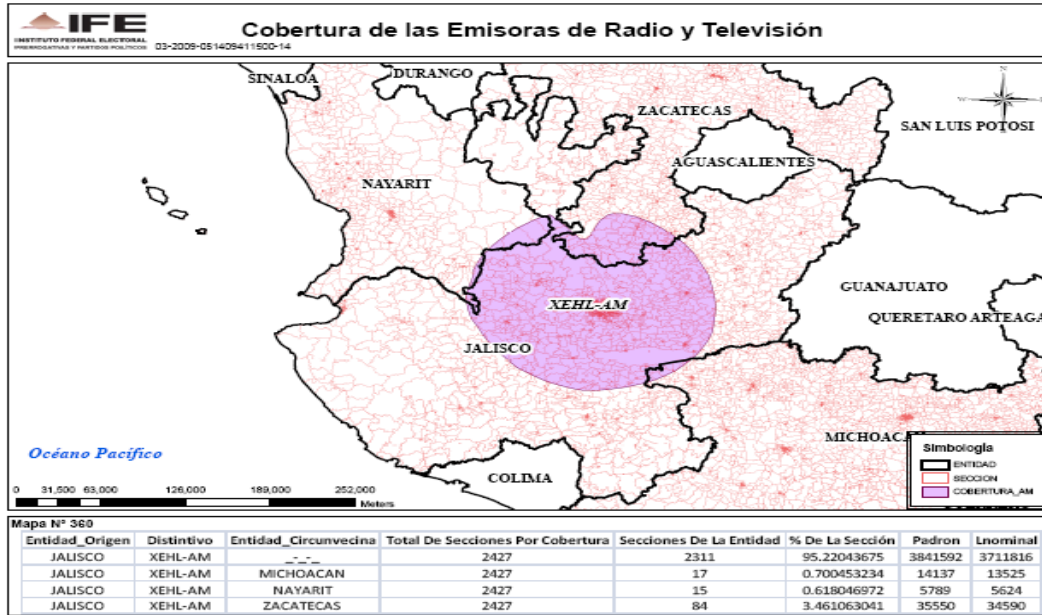

XERJ-AM 1320 en el estado de Sinaloa

XHCCG-FM 104 en el estado de Coahuila

XHMS-FM 99.5 en el estado de Coahuila

XEX-FM 101.7 (TVS en el Distrito Federal)

XEQ-FM 92.9 (TVS) en el Distrito Federal

XEW-AM 900 en el Distrito Federal

XEQ-AM 940 en el Distrito Federal

XEX-AM 730 en el Distrito Federal

XEW-FM 96.9 (TVS) en el Distrito Federal

XEWK-AM 1190 en el estado de Jalisco

XEWA-AM 540 en el estado de Nuevo León

XEHL-AM 1010 en el estado de Jalisco