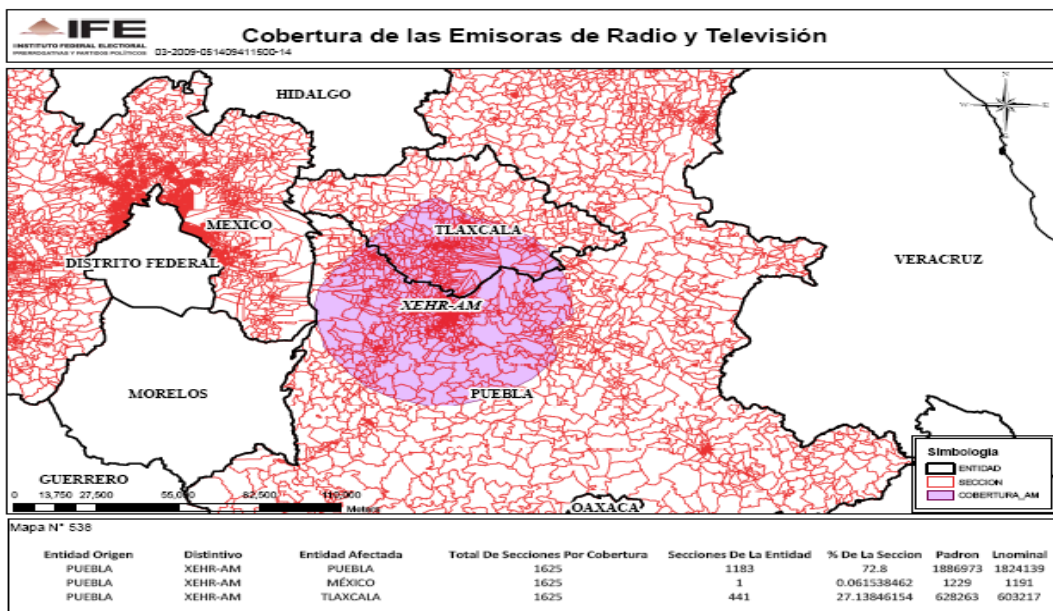

XHCTO-FM 93.1 en el estado de Coahuila

XHTRR-FM 92.3 en el estado de Coahuila

XEPUE-AM 1210 en el estado de Puebla

XEPOP-AM 1120 en el estado de Puebla

XEHR-AM 1090 en el estado de Puebla

XHVUN-FM 104.3 en el estado de Coahuila