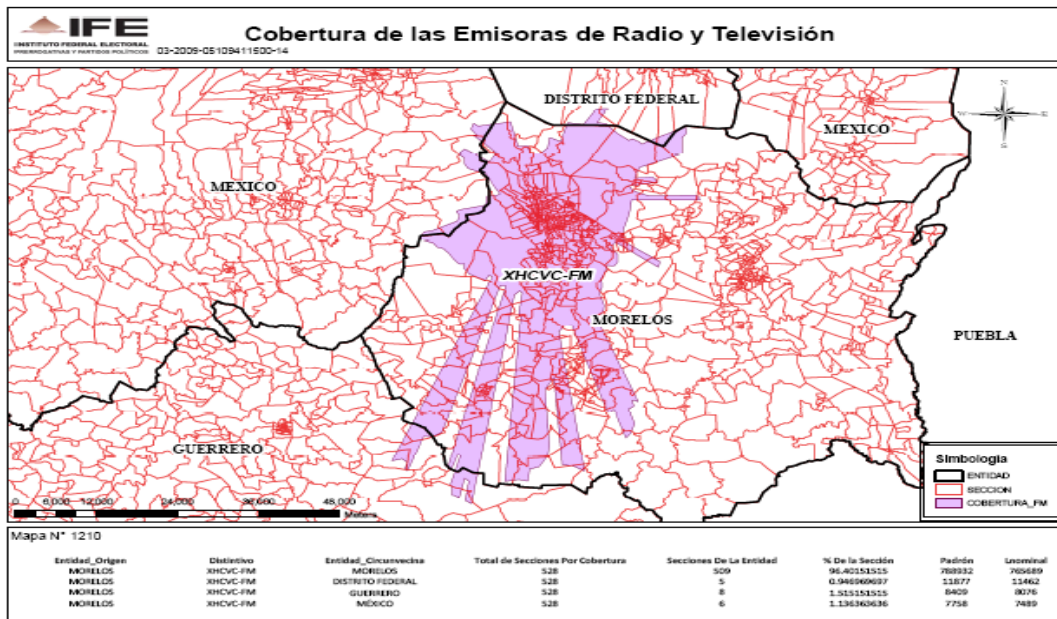

XHCRA-FM 93.1 en el estado de Veracruz

XEPA-AM 1010 en el estado de Puebla

XEFS-AM 980 en el estado de Puebla

XHMP-FM 95.5 en el estado de Coahuila

XHPE-FM 97.1 en el estado de Coahuila

XHCVC-FM 106.9 en el estado de Morelos