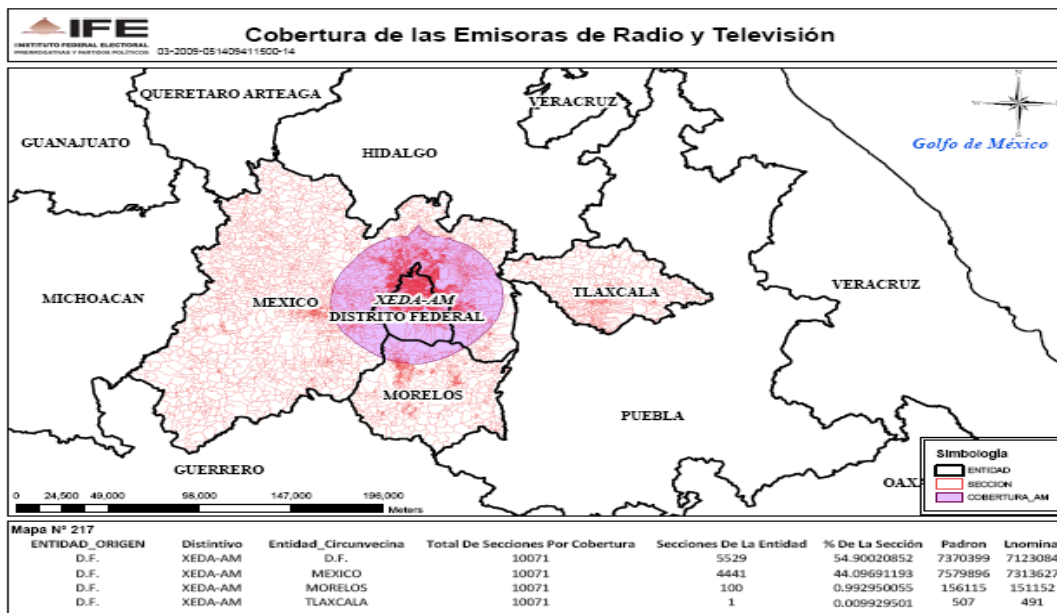

XEDA-AM 1290 (RASA) en el Distrito Federal