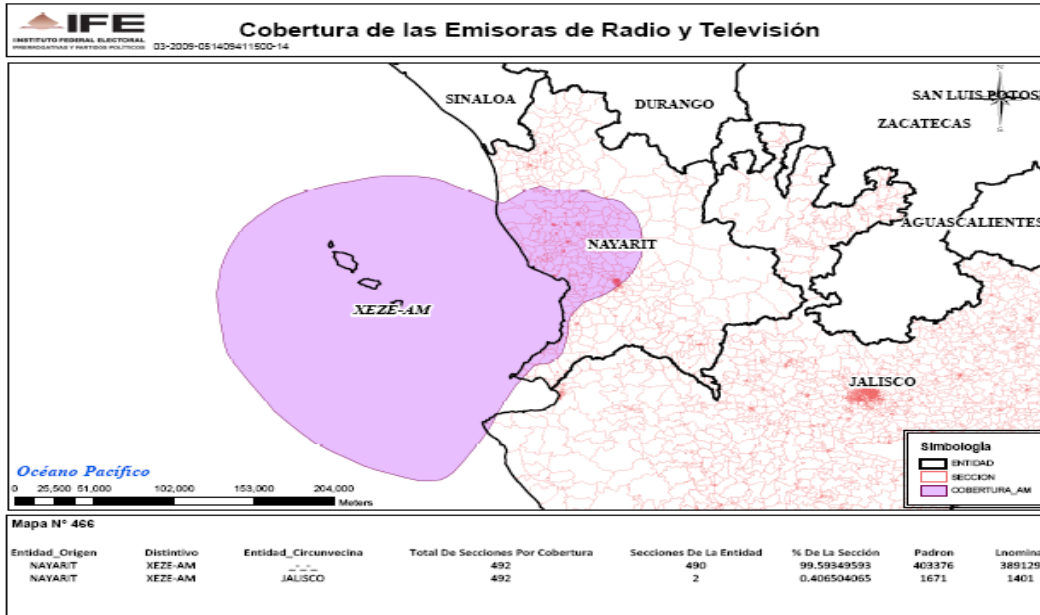

XEZE-AM 950 en el estado de Nayarit