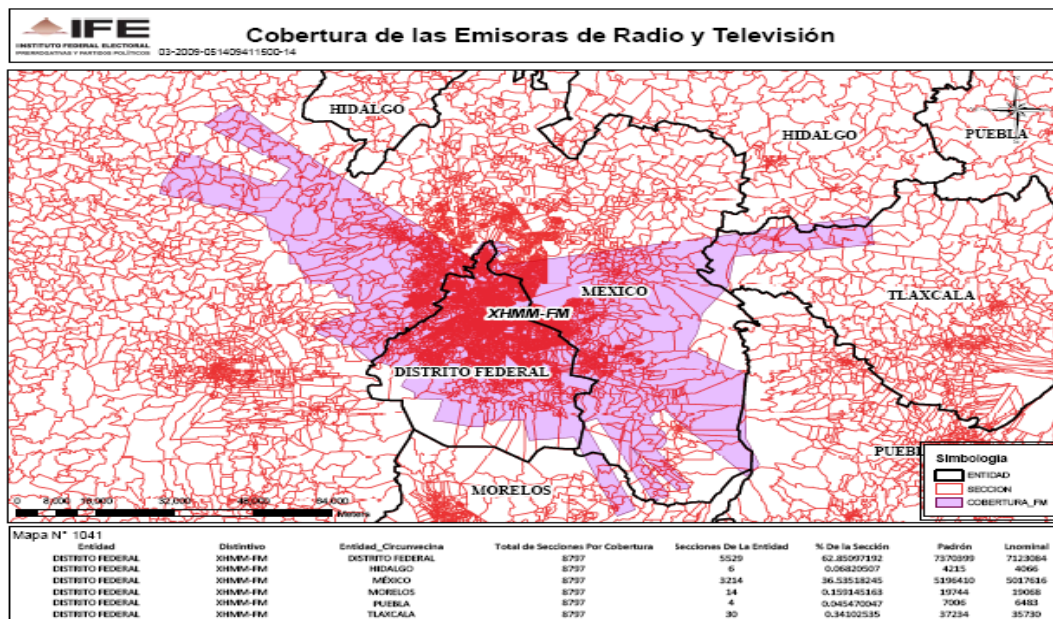

XHMM-FM 100.1 (NRM) en el Distrito Federal