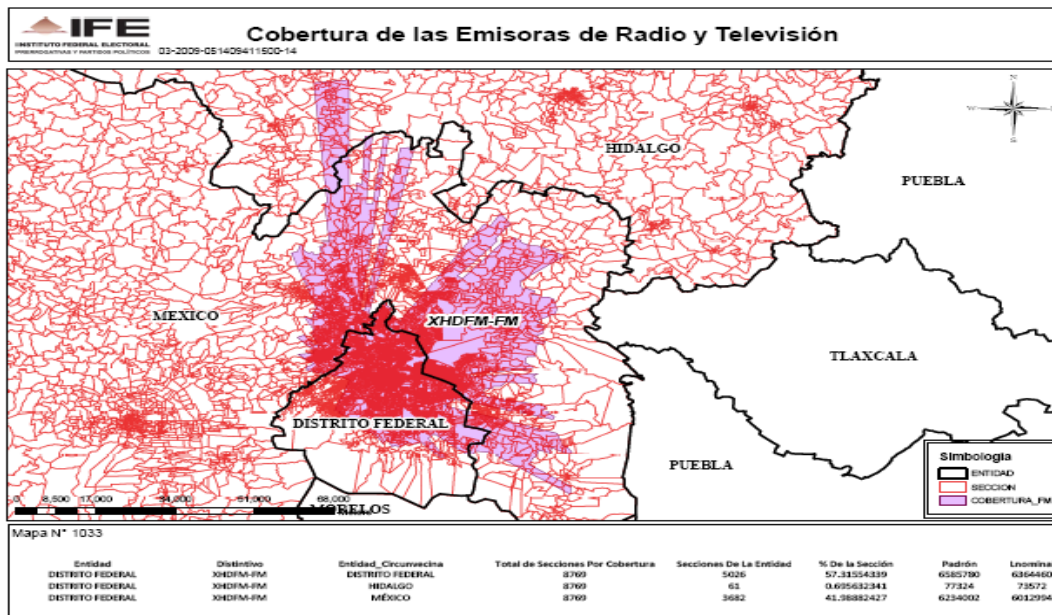

XEFW-AM 810 en el estado de Tamaulipas

XEL-AM 1260 en el Estado de México

XHSH-FM 95.3 (ACIR) en el Distrito Federal

XHM-FM 88.9 (ACIR) en el Distrito Federal

XHPOP-FM 99.3 (ACIR) en el Distrito Federal

XHDFM-FM 106.5 (ACIR) en el Distrito Federal