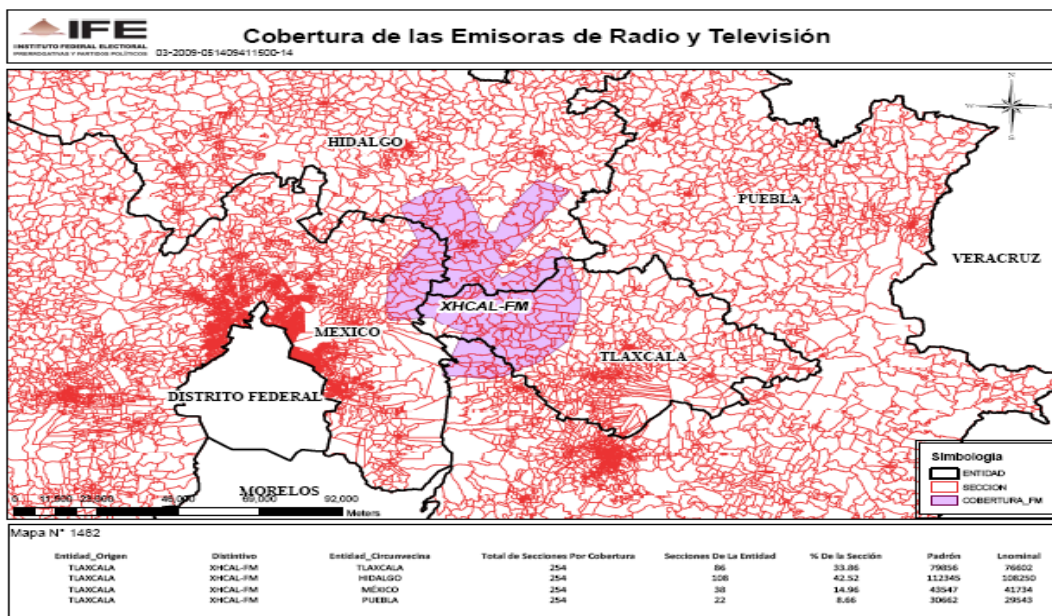

XHCT-FM 95.7 en el estado de Morelos

XHYZ-FM 97.3 en el estado de Morelos

XHVAC-FM 102.9 en el estado de Morelos

XHCAL-FM- 94.3 en el estado de Tlaxcala

XHZUL-FM 106.5 en el estado de Veracruz

XHOTE-FM 95.7 en el estado de Veracruz