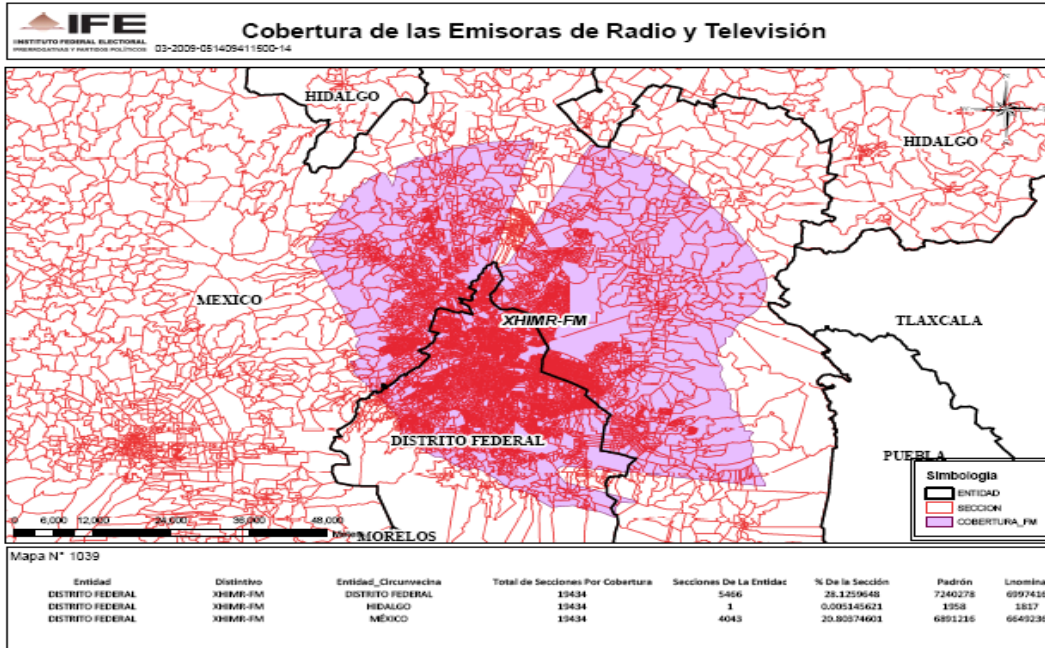

XHMR-FM 107.9 en el Distrito Federal