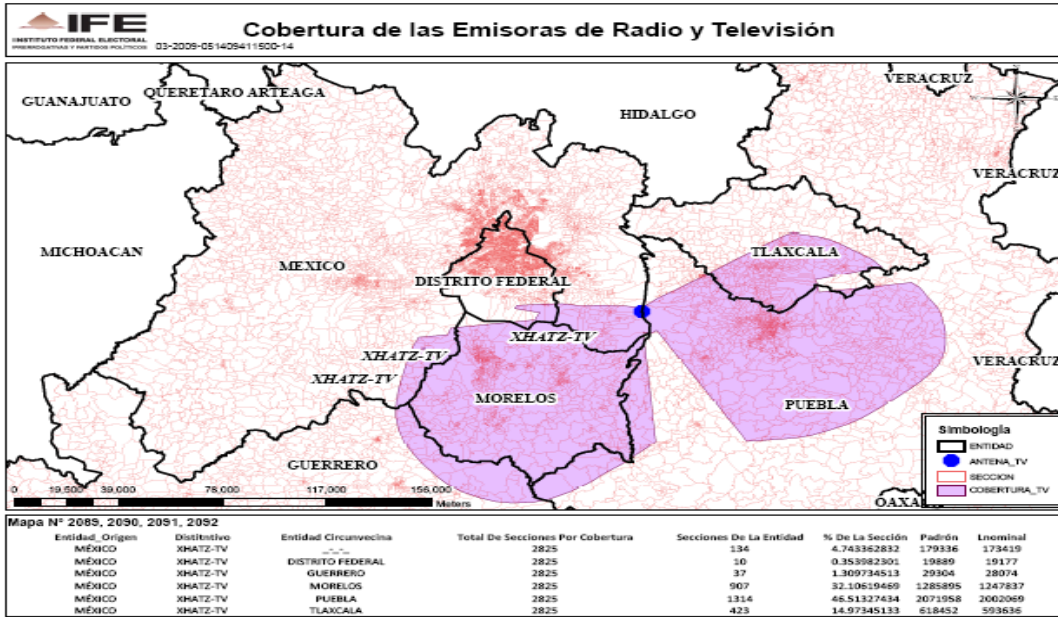

XHATZ-TV CANAL 32 en el Estado de México