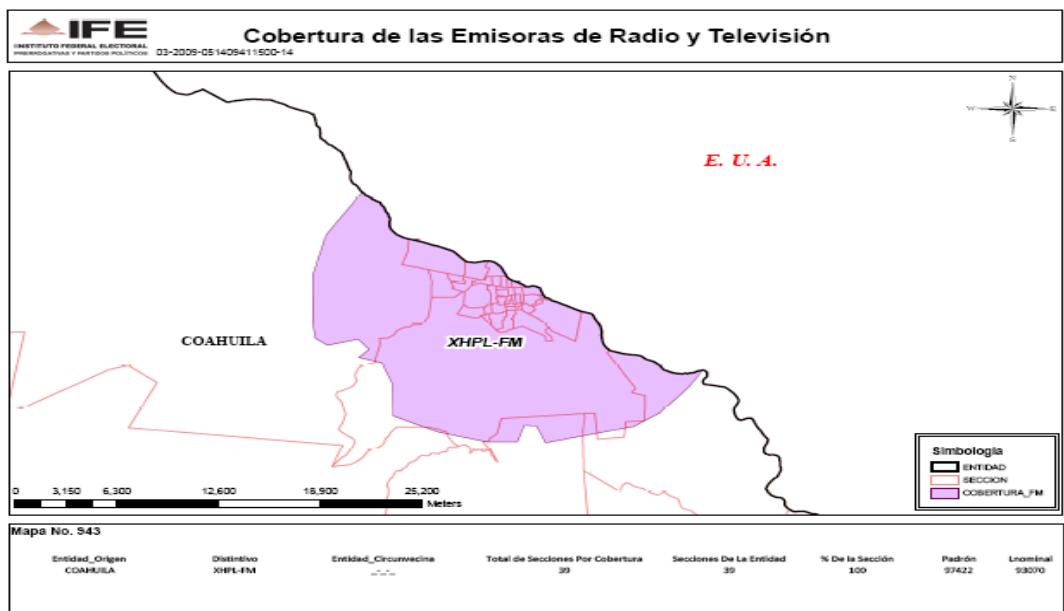

XHPL-FM 99.7 en el estado de Coahuila