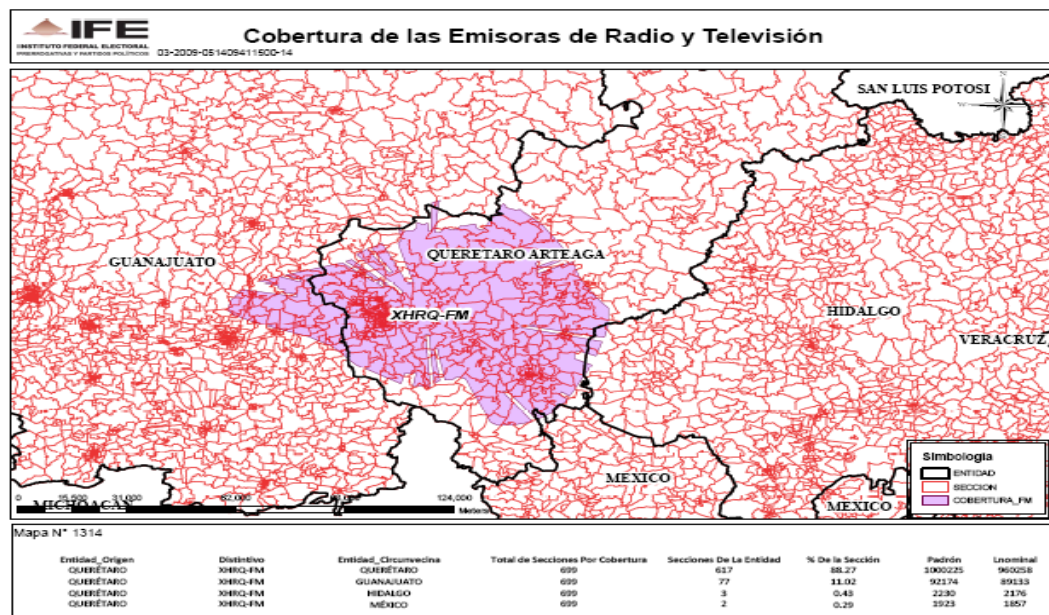

XHRQ-FM 97.1 en el estado de Querétaro