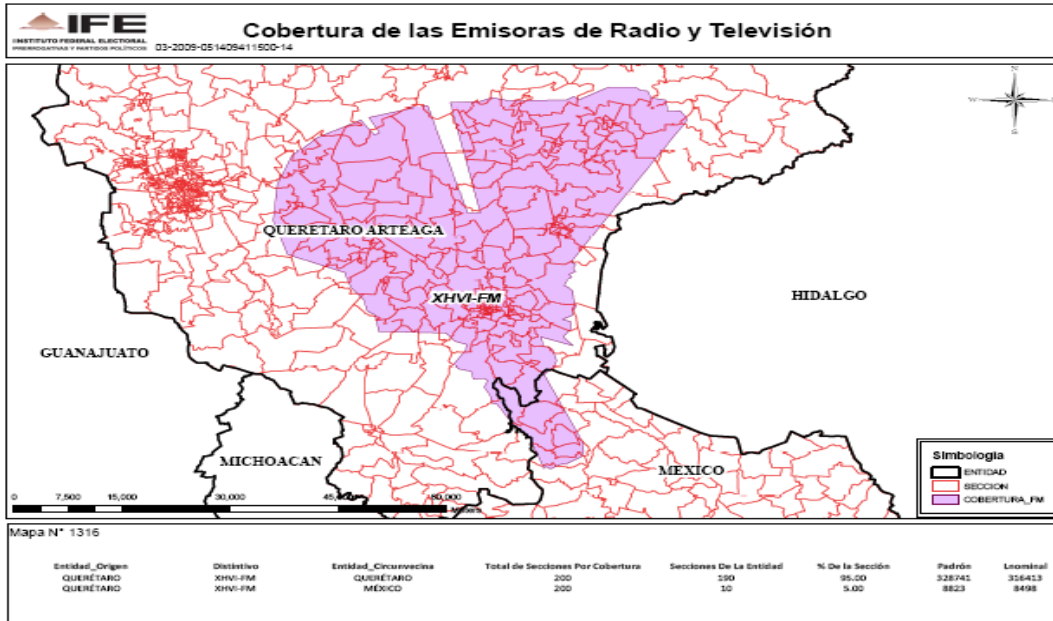

XEVOX-AM 970 en el estado de Sinaloa

XEABC-AM 760 en el Estado de México

XHNX-FM 98.9 en el Estado de México

XEVAB-AM 1580 en el Estado de México

XEVI-AM 1400 en el estado de Querétaro

XHVI-FM 99.1 en el estado de Querétaro