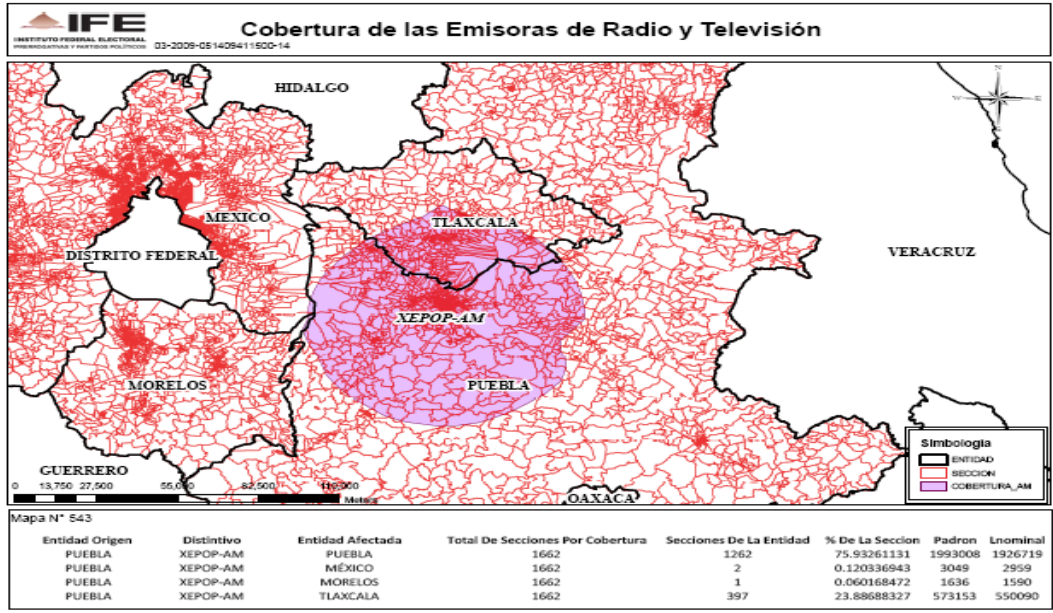

XEVOX-AM 970 en el estado de Sinaloa

XEABC-AM 760 en el Estado de México

XHNX-FM 98.9 en el Estado de México

XEVAB-AM 1580 en el Estado de México

XEVI-AM 1400 en el estado de Querétaro

XHVI-FM 99.1 en el estado de Querétaro

XHCTO-FM 93.1 en el estado de Coahuila

XHTRR-FM 92.3 en el estado de Coahuila

XEPUE-AM 1210 en el estado de Puebla

XEPOP-AM 1120 en el estado de Puebla

XEHR-AM 1090 en el estado de Puebla

XHVUN-FM 104.3 en el estado de Coahuila