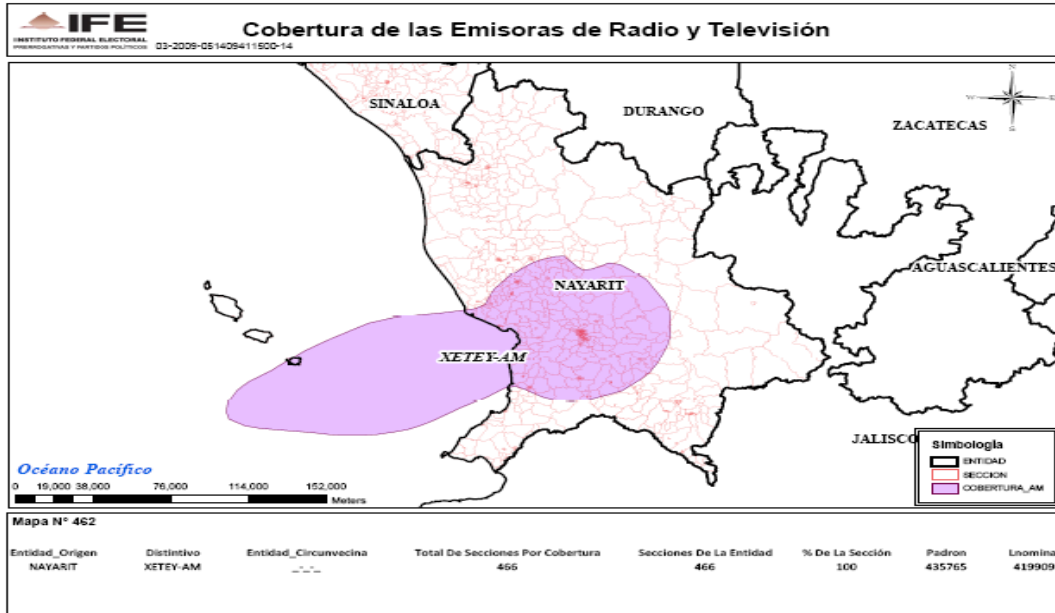

XETEY-AM 840 en el estado de Nayarit