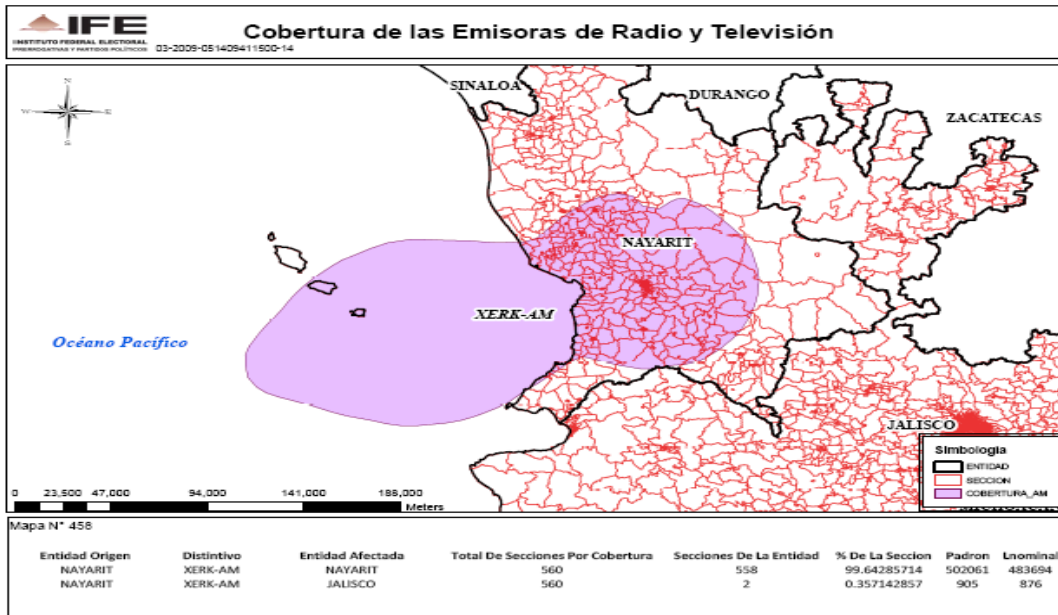

XERK-AM 710 en el estado de Nayarit