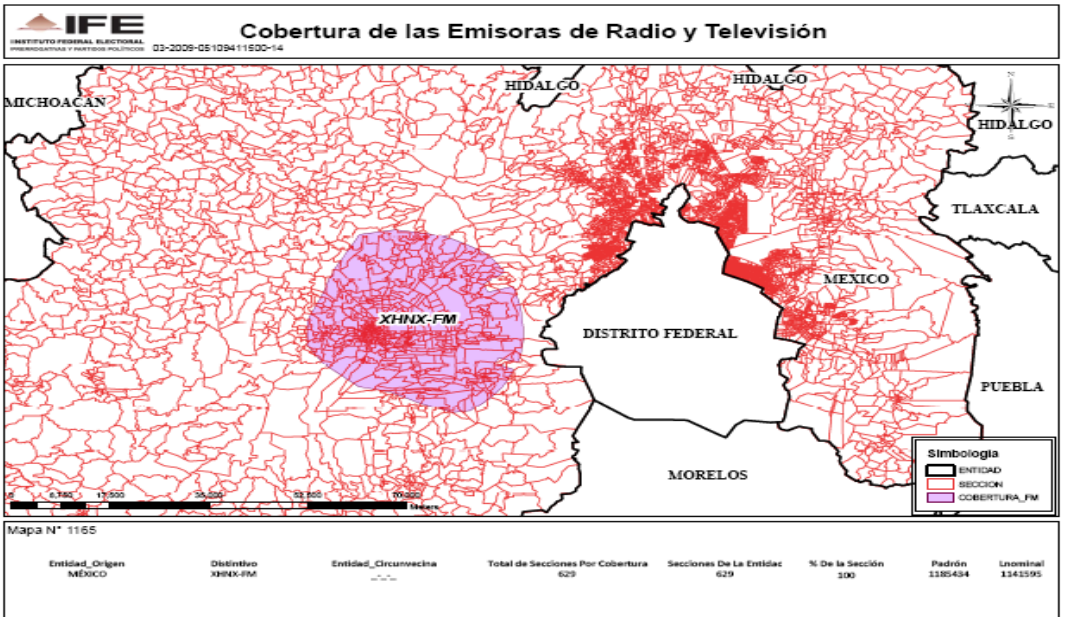

XEVAY-AM 740 en el estado de Jalisco

XHME-FM 89.5 en el estado de Jalisco

XHPVA-FM 90.3 en el estado de Jalisco

XEEJ-AM 650 en el estado de Jalisco

XECJU-AM 590 en el estado de Nayarit

XEAV-AM 580 en el estado de Jalisco

XEVOX-AM 970 en el estado de Sinaloa

XEABC-AM 760 en el Estado de México

XHNX-FM 98.9 en el Estado de México

XEVAB-AM 1580 en el Estado de México

XEVI-AM 1400 en el estado de Querétaro

XHVI-FM 99.1 en el estado de Querétaro