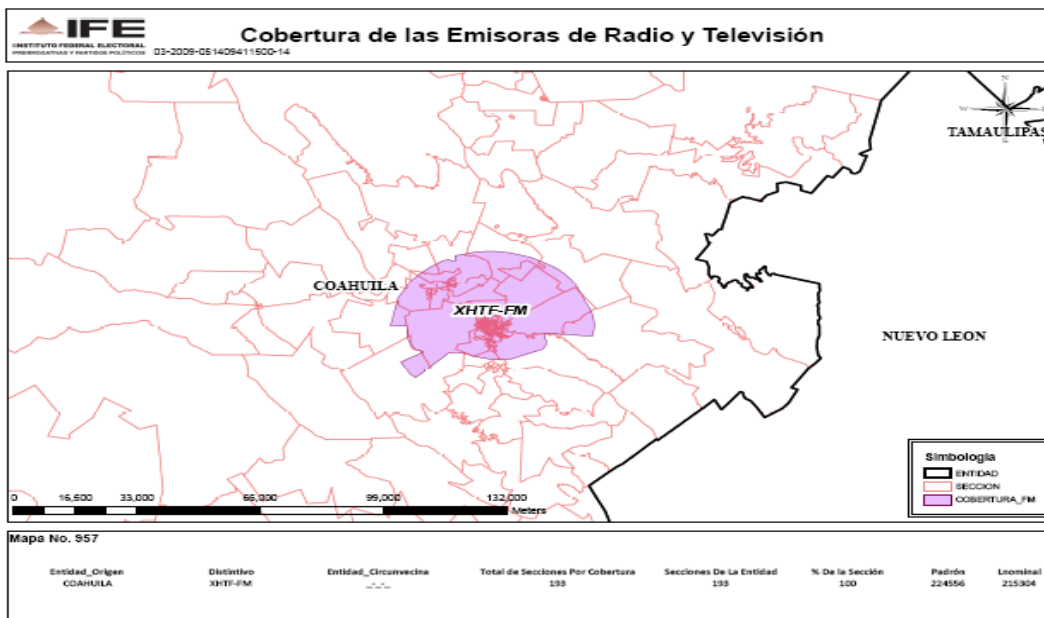

XEXT-AM 980 en el estado de Nayarit

XECH-AM 1040 en el Estado de México

XEITE-AM 830 en el Distrito Federal

XHTF-FM 100.3 en el estado de Coahuila

XHMY-FM 95.7 en el estado de Hidalgo

XHRD-FM 104.5 en el estado de Hidalgo