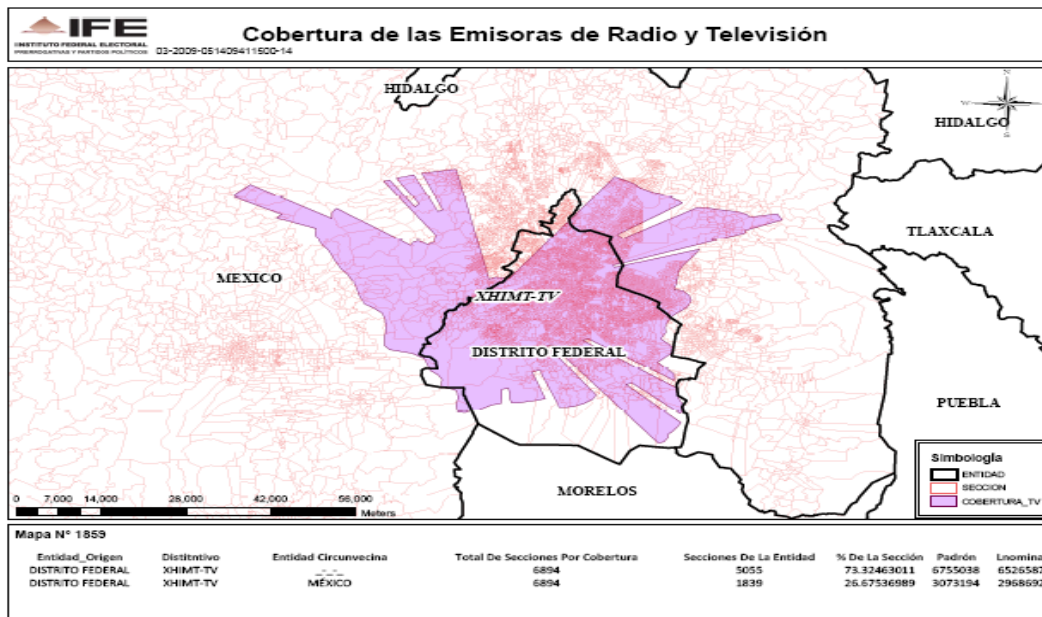

XHIMT-TV CANAL 7 (TVA) en el Distrito Federal