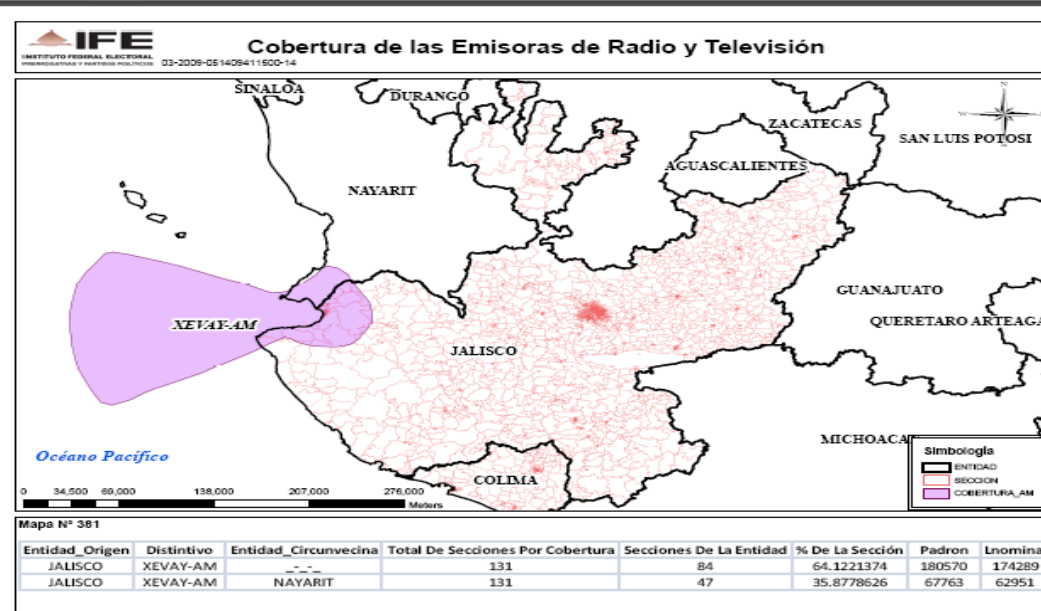

XEVAY-AM 740 en el estado de Jalisco