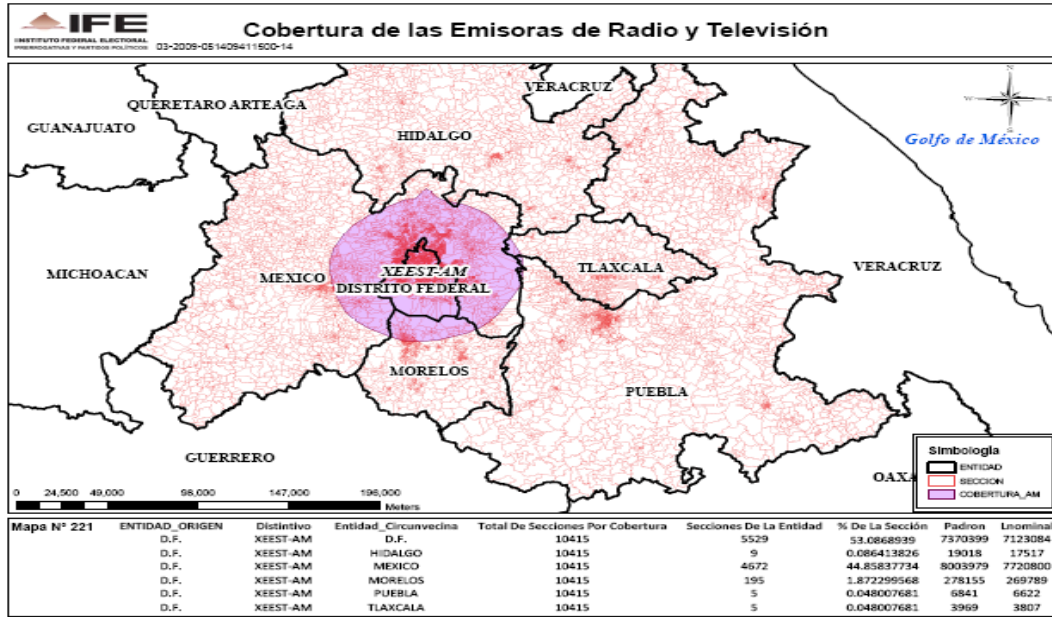

XHCUV-TV CANAL 28 en el estado de Morelos

XHZA-FM 101.3 en el Estado de México

XHTNO-FM 102.9 en el estado de Hidalgo

XEAD-AM 1150 en el estado de Jalisco

XEEST-AM 1440 (G7C) en el Distrito Federal

XHNQ-FM 90.1 en el estado de Hidalgo