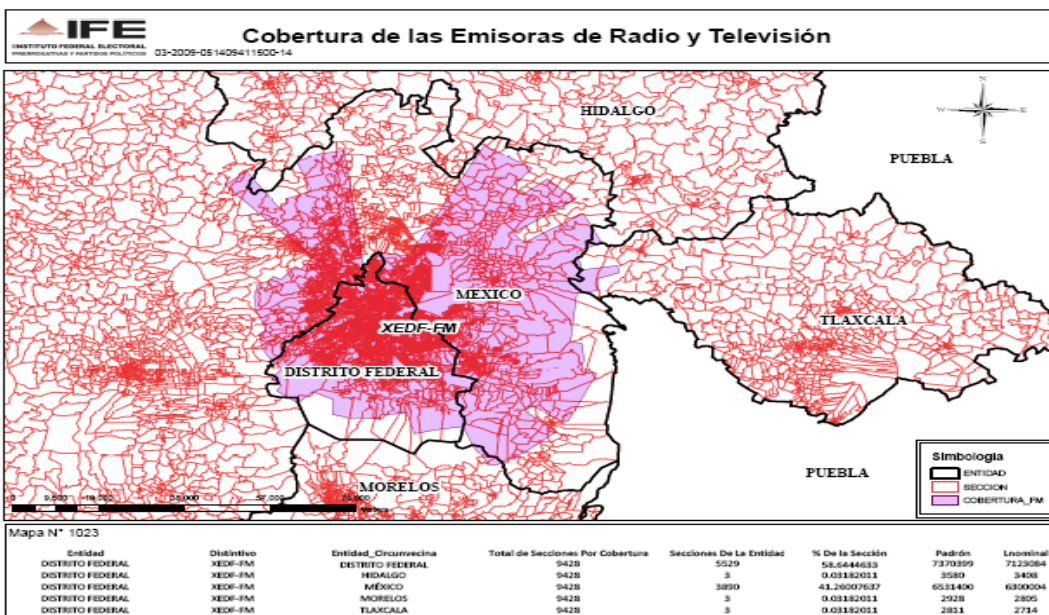

XHQC-FM 93.5 en el estado de Coahuila

XEUR-AM 1530 (RF) en el Distrito Federal

XERFR-FM 103.3 (RF) en el Distrito Federal

XEAI-AM 1470 (RT) en el Distrito Federal

XEDF-FM 104.1 (RT) en el Distrito Federal

XEDF-AM 1500 en el Distrito Federal

XERFR-AM 970 en el Distrito Federal

XEFIL-AM 870 en el estado de Sinaloa

XHVU-FM 97.1 en el estado de Sinaloa

XEMMS- AM 1000 en el estado de Sinaloa

XECD-AM 1170 en el estado de Puebla