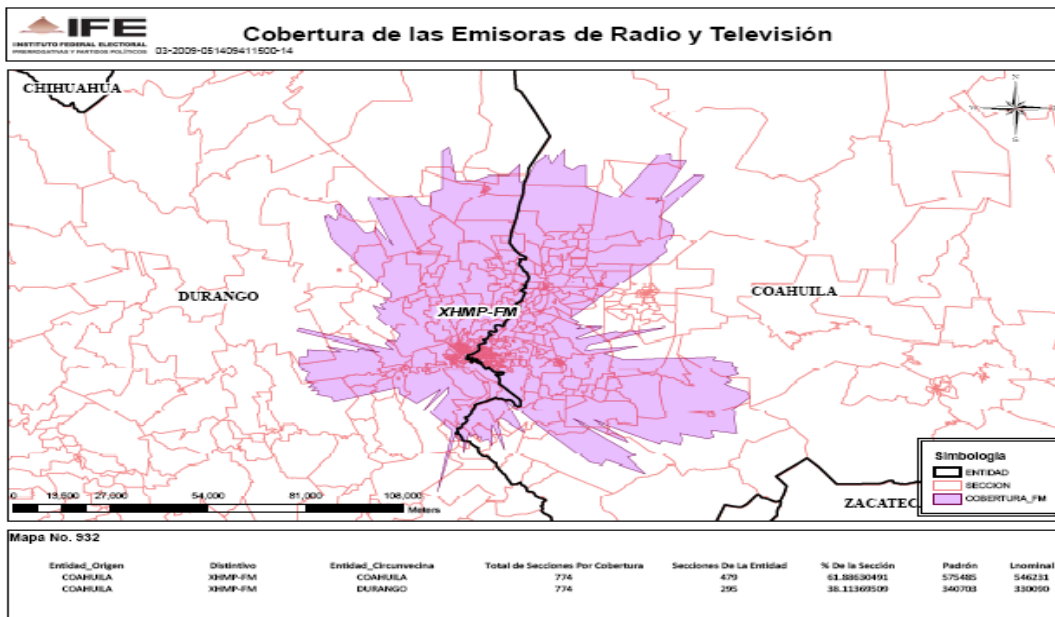

XHCRA-FM 93.1 en el estado de Veracruz

XEPA-AM 1010 en el estado de Puebla

XEFS-AM 980 en el estado de Puebla

XHMP-FM 95.5 en el estado de Coahuila

XHPE-FM 97.1 en el estado de Coahuila

XHCVC-FM 106.9 en el estado de Morelos