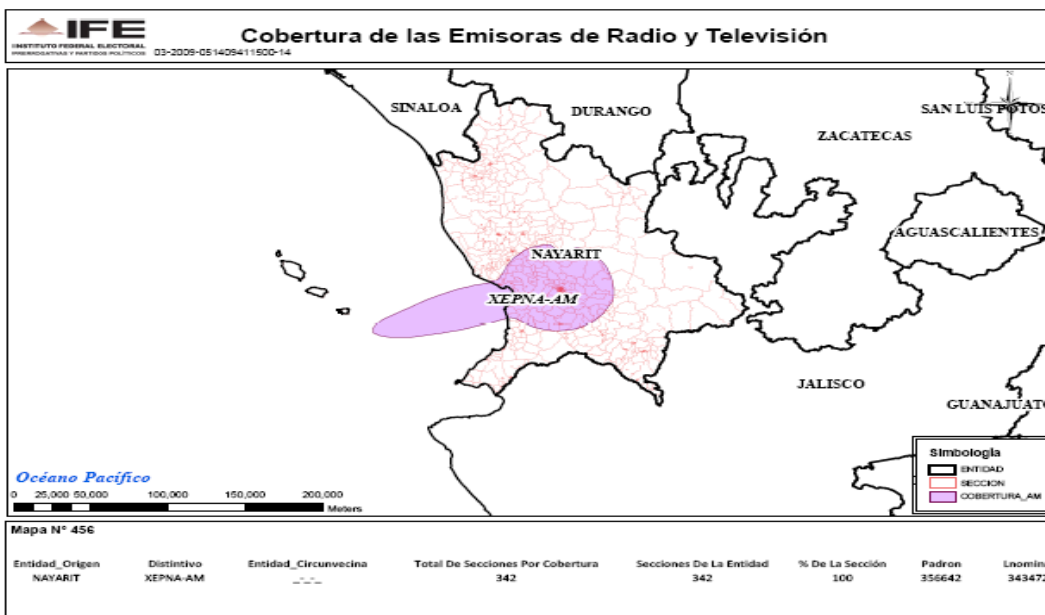

XERK-AM 710 en el estado de Nayarit

XEPIC-AM 1020 en el estado de Nayarit

XETEY-AM 840 en el estado de Nayarit

XHTEY-FM 93.7 en el estado de Nayarit

XHPY-FM 95.3 en el estado de Nayarit

XEPNA-AM 890 en el estado de Nayarit

XEPVJ-AM 1110 en el estado de Jalisco

XHPVJ-FM 94.3 en el estado de Jalisco

XEAAA-AM 880 en el estado de Jalisco

XEWF-AM 540 en el Estado de México

XHCU-FM 104.5 en el estado de Morelos

XEKH-AM 1020 en el estado de Querétaro