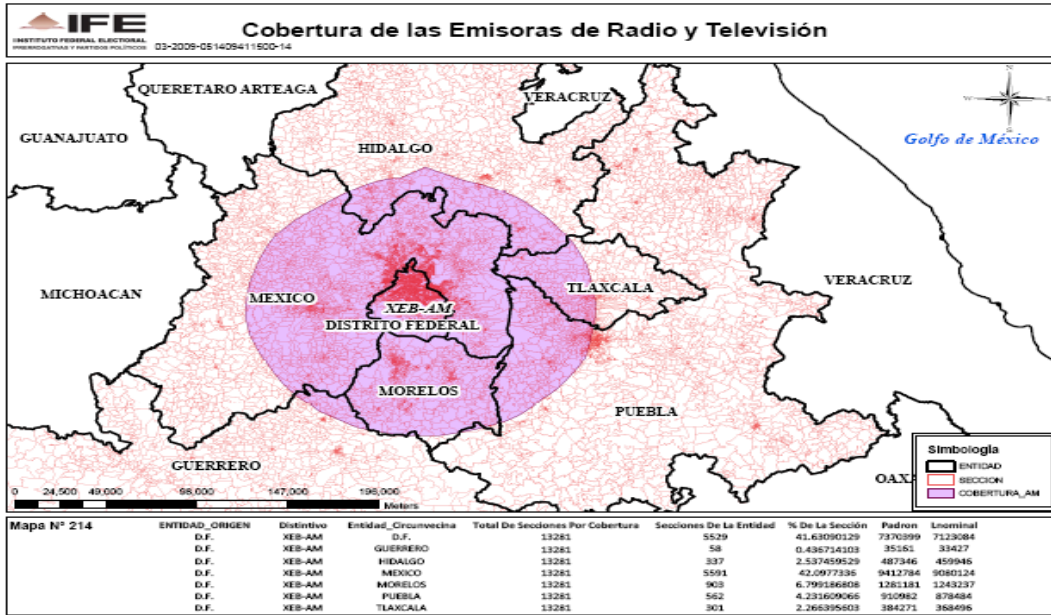

XEMP-AM 710 en el Distrito Federal

XHIMER- FM 94.5 en el Distrito Federal

XHMR-FM 107.9 en el Distrito Federal

XHOF-FM 105.7 en el Distrito Federal

XEB-AM 1220 en el Distrito Federal

XEDTL-AM 660 en el Distrito Federal