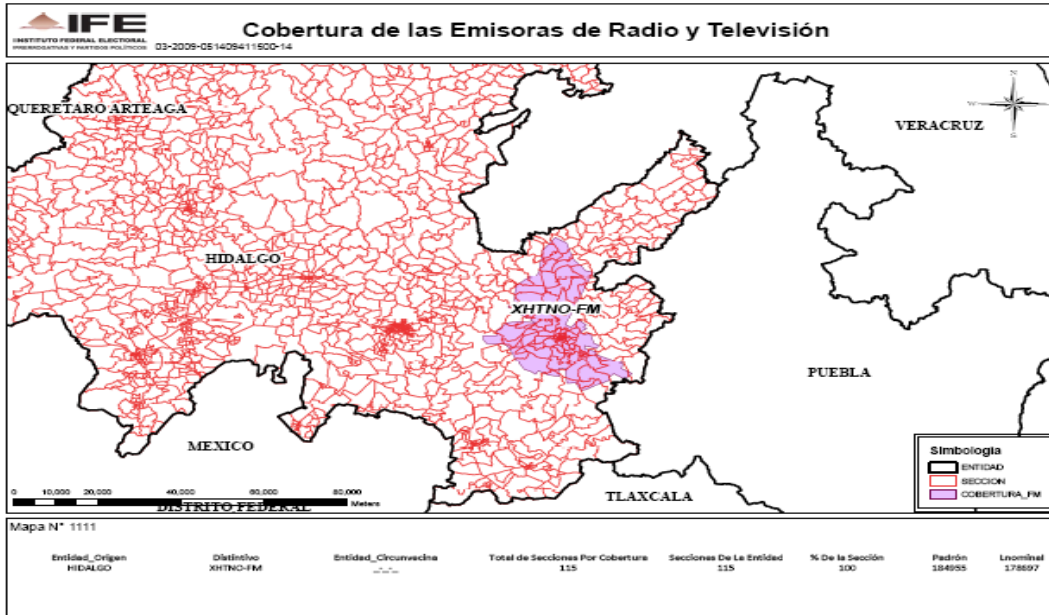

XHTNO-FM 102.9 en el estado de Hidalgo