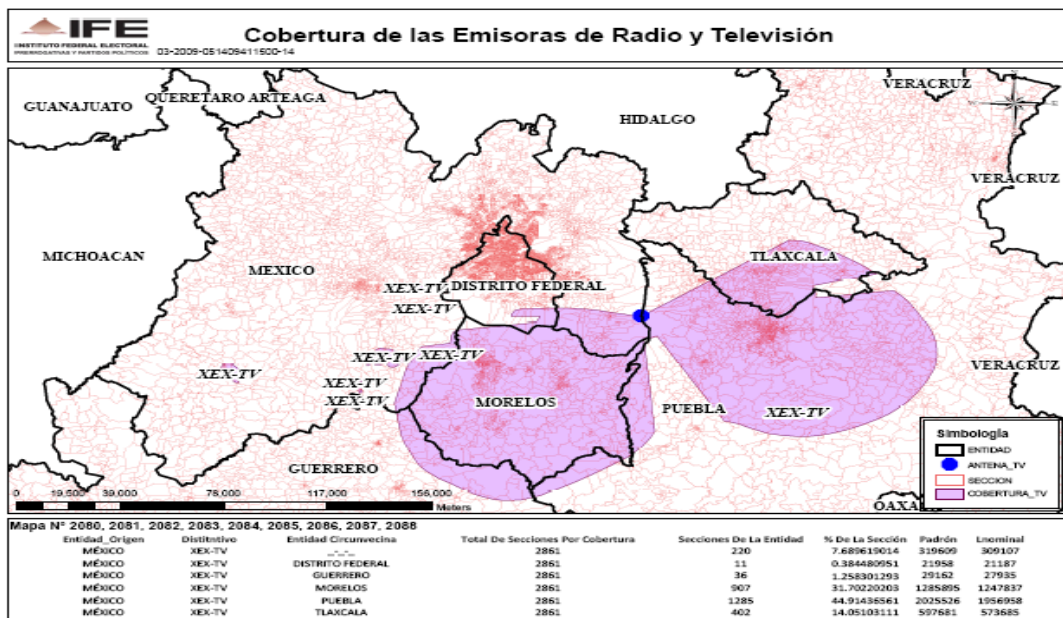

XEW-TV CANAL 2(TV5) en el Distrito Federal

XHGC-TV CANAL 5 (TVS), en el Distrito Federal

XEQ-TV CANAL 9 (TVS) en el Distrito Federal

XEX-TV- CANAL 8 en el Estado de México

XHTWH Tv- CANAL 10 en el estado de Hidalgo