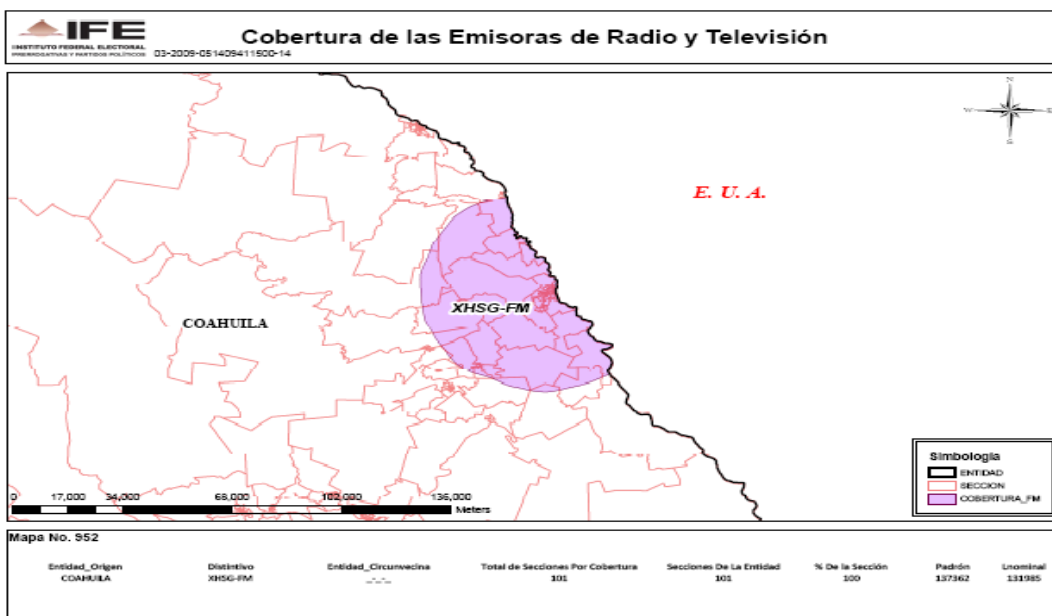

XEJ PA-AM 1190 en el estado de Morelos

XHSW-FM 94.9 en el estado de Morelos

XHKG-TV CANAL 2 en el estado de Nayarit

XHUGP-FM en el estado de Jalisco

XHMOR-FM 99.1 en el estado de Morelos

XHZIT-FM 106.3 en el estado de Michoacán

XEACE-AM 1470 en el estado de Sinaloa

XHNF-FM 97.7 en el estado de Nayarit

XHTPG-TV Canal 10 en el estado de Nayarit

XHSG-FM 99.9 en el estado de Coahuila

XHPSP-FM 106.3 en el estado de Coahuila

XHHAC-FM 100.7 en el estado de Coahuila