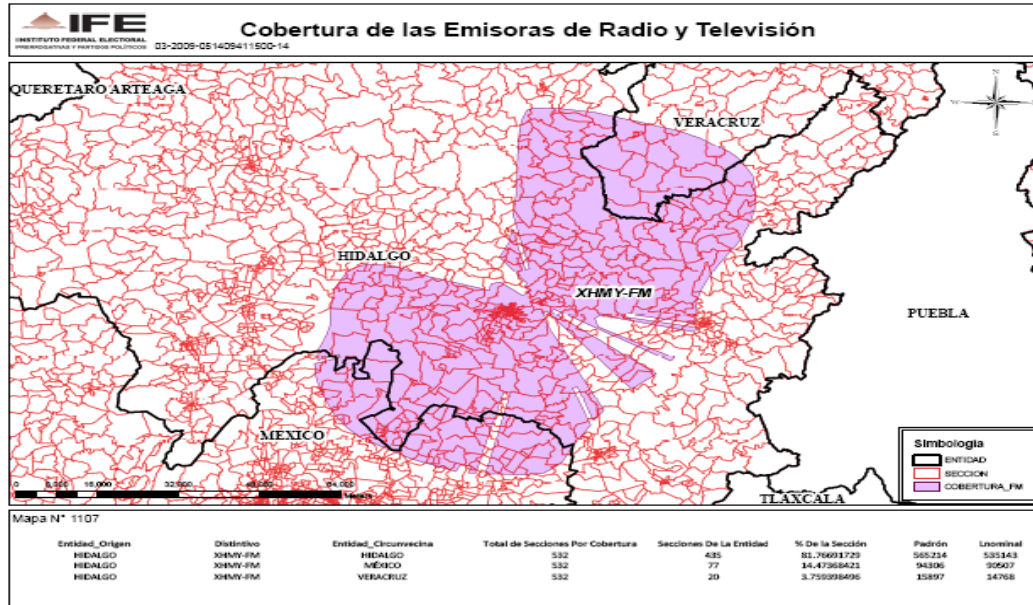

XEXT-AM 980 en el estado de Nayarit

XECH-AM 1040 en el Estado de México

XEITE-AM 830 en el Distrito Federal

XHTF-FM 100.3 en el estado de Coahuila

XHMY-FM 95.7 en el estado de Hidalgo

XHRD-FM 104.5 en el estado de Hidalgo

XESI-AM 1240 en el estado de Nayarit

XEJLV-AM 1080 en el estado de Jalisco

XEJB-AM 630 en el estado de Jalisco

XHVJL-FM 91.9 en el estado de Jalisco

XHTIX-FM 100.1 en el estado de Morelos

XHEXA-FM 104.9 (MVS) en el Distrito Federal