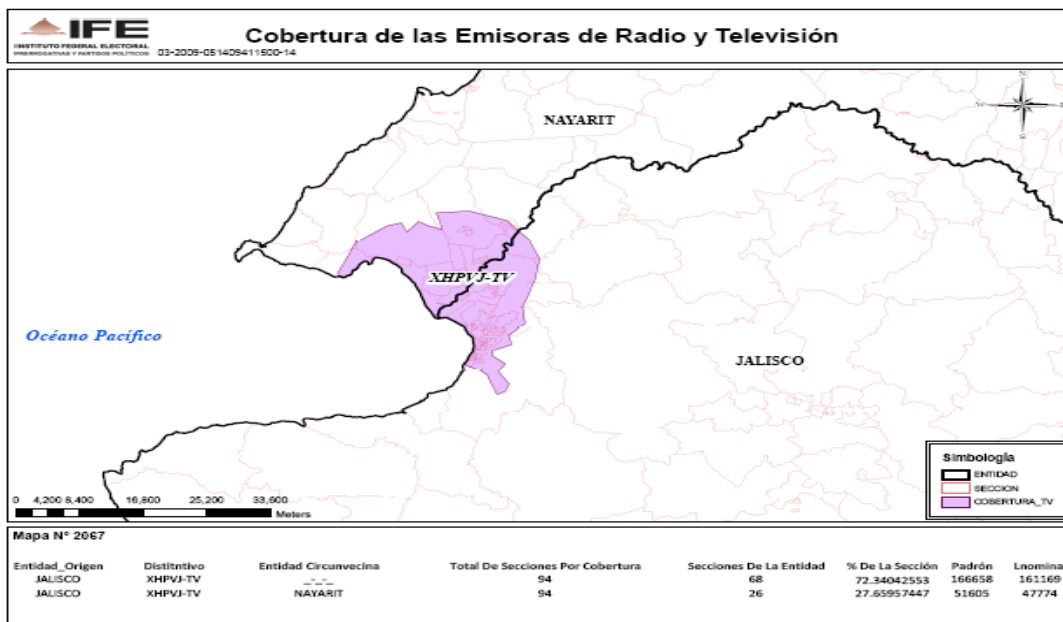

XEOYE-FM 89.7 (NRM) en el Distrito Federal

XHMM-FM 100.1 (NRM) en el Distrito Federal

XHSO-FM 100.9 (NRM) en el Distrito Federal

XHPVJ-TV CANAL 7 en el estado de Jalisco

XHGJ-TV CANAL 2 en el estado de Jalisco