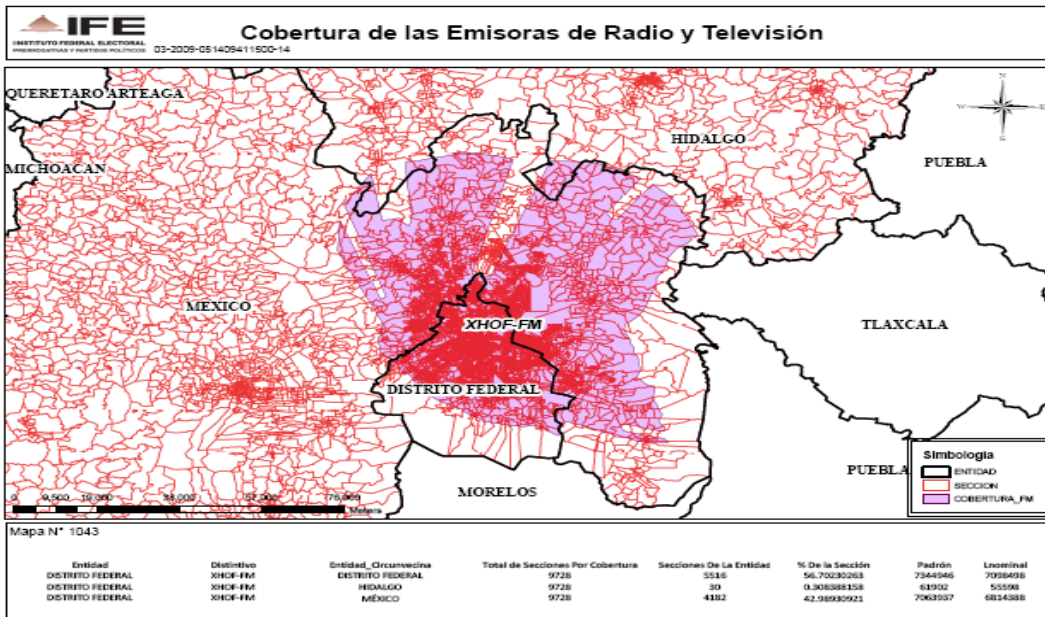

XEMP-AM 710 en el Distrito Federal

XHIMER- FM 94.5 en el Distrito Federal

XHMR-FM 107.9 en el Distrito Federal

XHOF-FM 105.7 en el Distrito Federal

XEB-AM 1220 en el Distrito Federal

XEDTL-AM 660 en el Distrito Federal