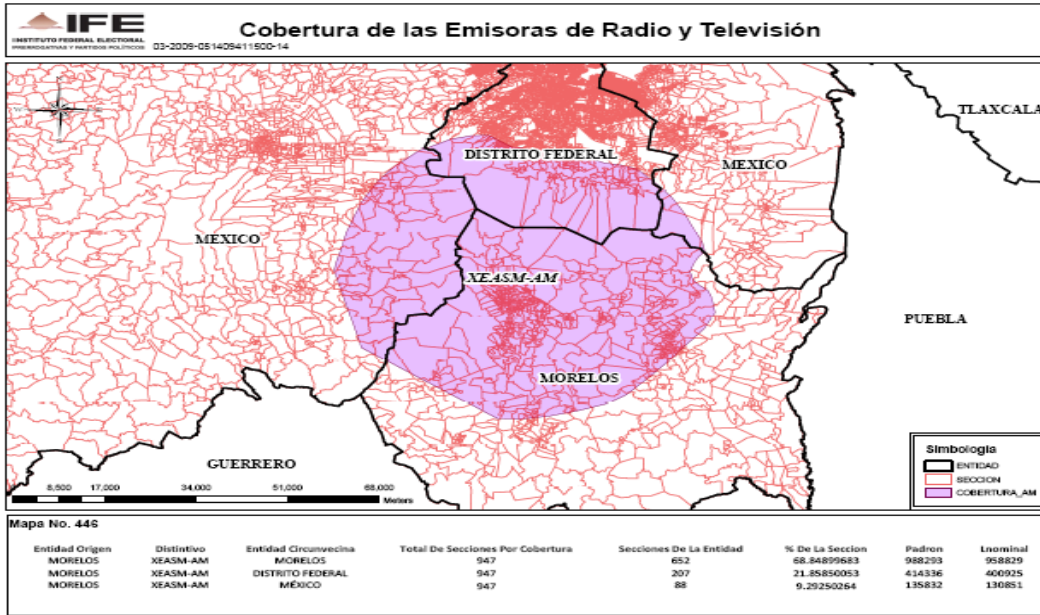

XEPVJ-AM 1110 en el estado de Jalisco

XHPVJ-FM 94.3 en el estado de Jalisco

XEAAA-AM 880 en el estado de Jalisco

XEWF-AM 540 en el Estado de México

XHCU-FM 104.5 en el estado de Morelos

XEKH-AM 1020 en el estado de Querétaro

XHMQ-FM 98.7 en el estado de Querétaro

XHRQ-FM 97.1 en el estado de Querétaro

XHCM-FM 88.5 en el estado de Morelos

XHTB-FM 93.3 en el estado de Morelos

XEASM-AM 1340 en el estado de Morelos

XHNG-FM 98.1 en el estado de Morelos

XEJ PA-AM 1190 en el estado de Morelos

XHSW-FM 94.9 en el estado de Morelos

XHKG-TV CANAL 2 en el estado de Nayarit

XHUGP-FM en el estado de Jalisco

XHMOR-FM 99.1 en el estado de Morelos

XHZIT-FM 106.3 en el estado de Michoacán