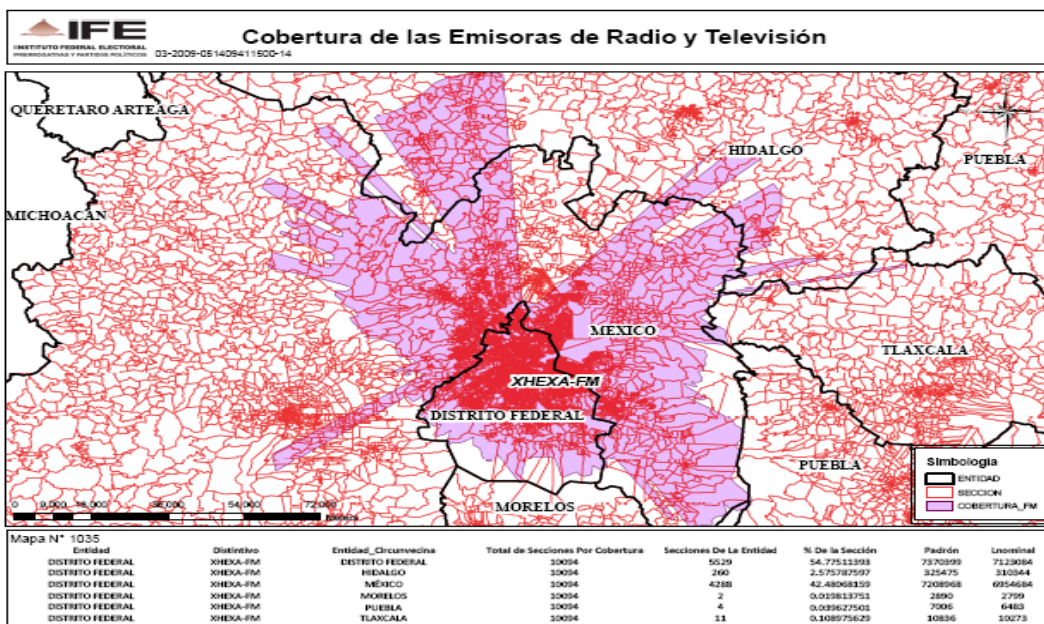

XESI-AM 1240 en el estado de Nayarit

XEJLV-AM 1080 en el estado de Jalisco

XEJB-AM 630 en el estado de Jalisco

XHVJL-FM 91.9 en el estado de Jalisco

XHTIX-FM 100.1 en el estado de Morelos

XHEXA-FM 104.9 (MVS) en el Distrito Federal