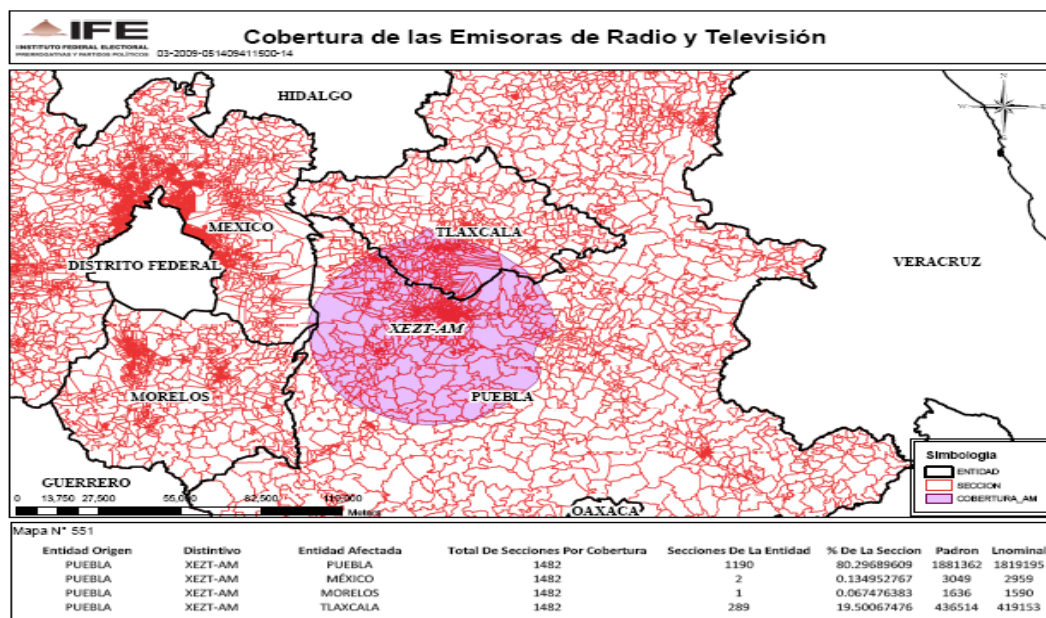

XHCDU-FM 92.9 en el estado de Coahuila

XEZE-AM 950 en el estado de Nayarit

XENG-AM 870 en el estado de Puebla

XEHit-AM 1310 en el estado de Puebla

XEZT-AM 1250 en el estado de Puebla

XEVOZ-AM 1590 en el Estado de México