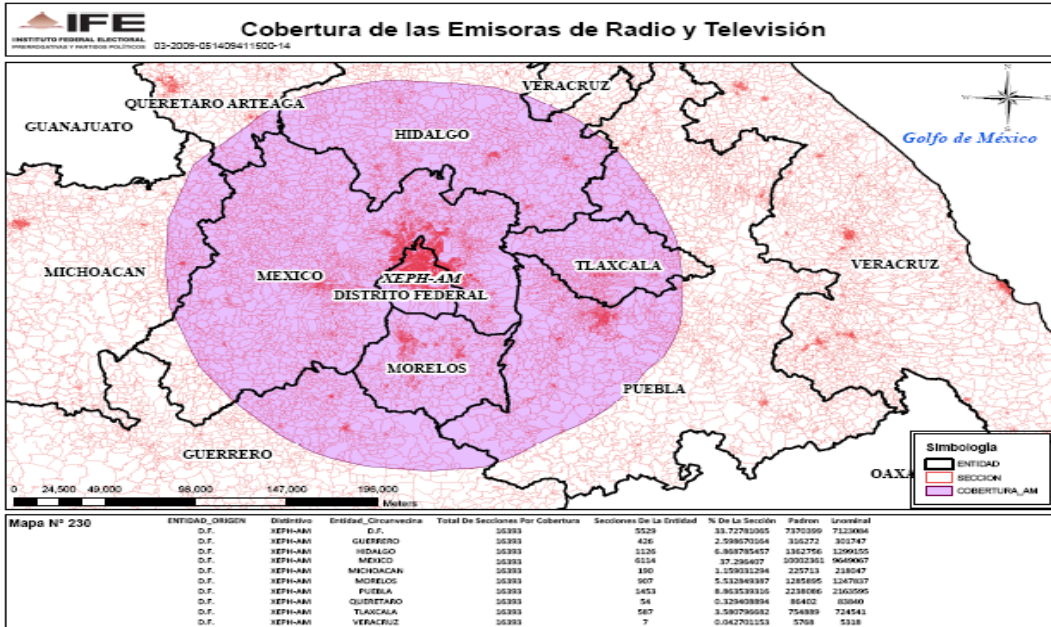

XESI-AM 1240 en el estado de Nayarit

XEJLV-AM 1080 en el estado de Jalisco

XEJB-AM 630 en el estado de Jalisco

XHVJL-FM 91.9 en el estado de Jalisco

XHTIX-FM 100.1 en el estado de Morelos

XHEXA-FM 104.9 (MVS) en el Distrito Federal

XHMVS-FM 102.5 (MVS) en el Distrito Federal

XHZPC-FM 103.7 en el estado de Morelos

XHIDO-FM 100.5 en el estado de Hidalgo

XEOY-AM 1000 en el Distrito Federal

XEPH-AM 590 en el Distrito Federal

XEBS-AM 1410 (NRM) en el Distrito Federal