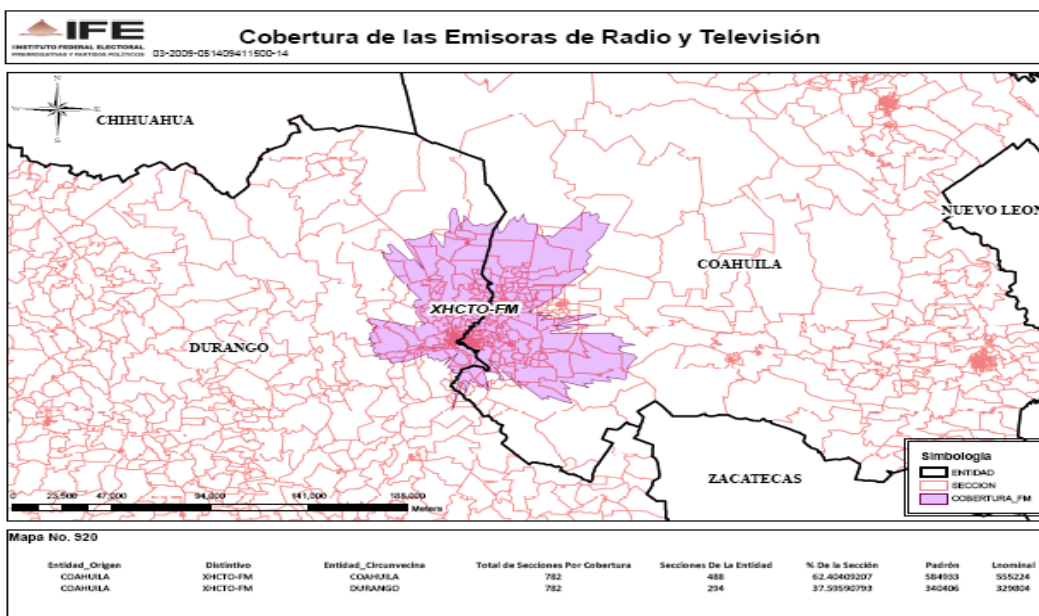

XHCTO-FM 93.1 en el estado de Coahuila