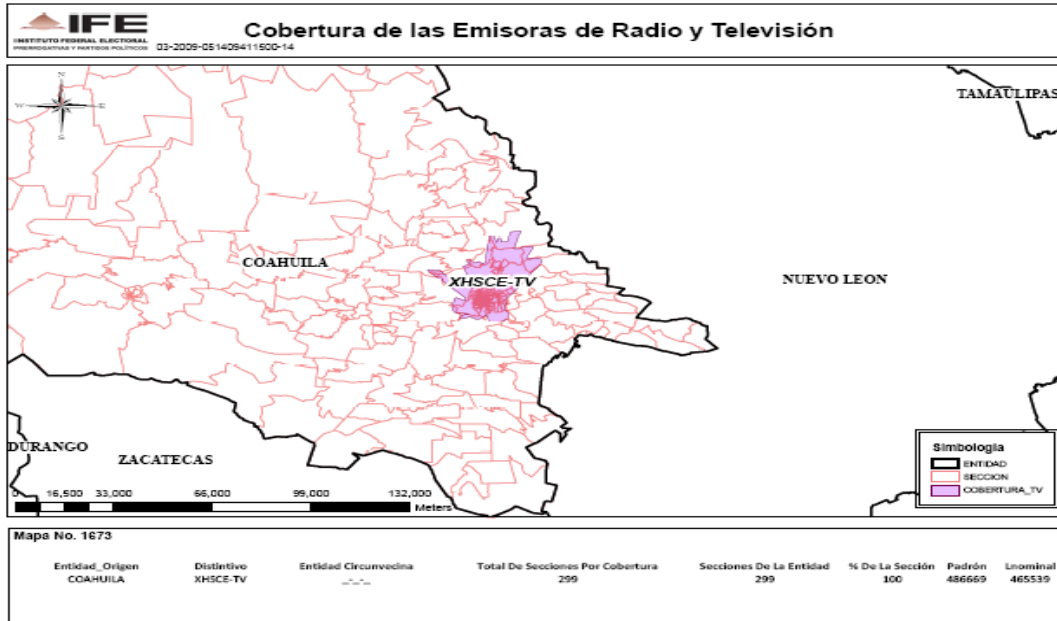

XHSCE-TV CANAL 13 en el estado de Coahuila