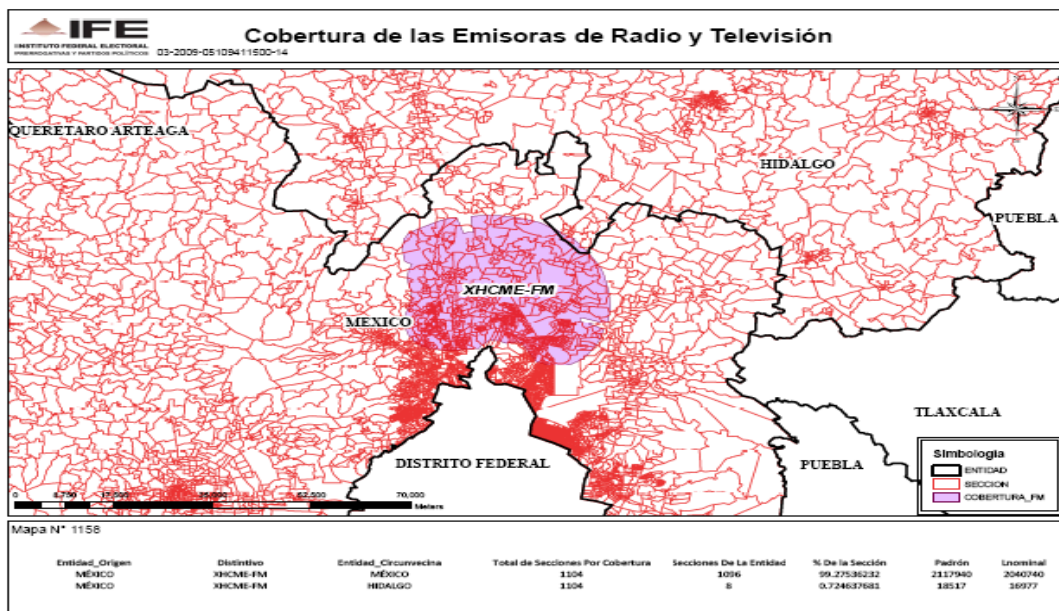

XHTAN-FM 101.3 en el estado de Veracruz

XHXAL-FM 107.7 en el estado de Veracruz

XHOBA-FM 105.5 en el estado de Veracruz

XHCME-FM 103.7 en el Estado de México

XHPCA-FM 106.1 en el estado de Hidalgo

XHEDT-FM 93.3 en el Estado de México