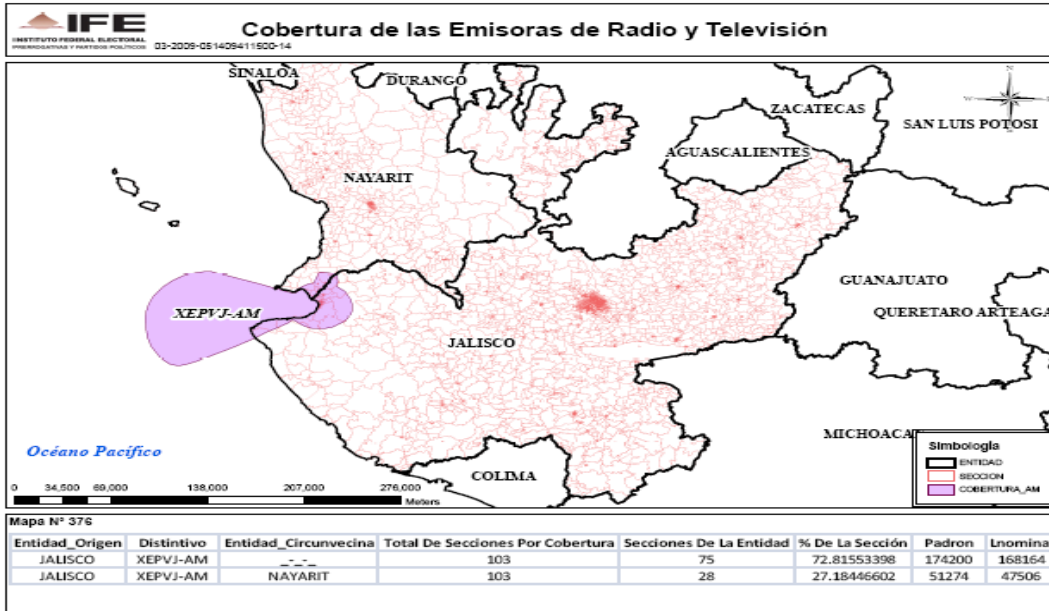

XEPVJ-AM 1110 en el estado de Jalisco