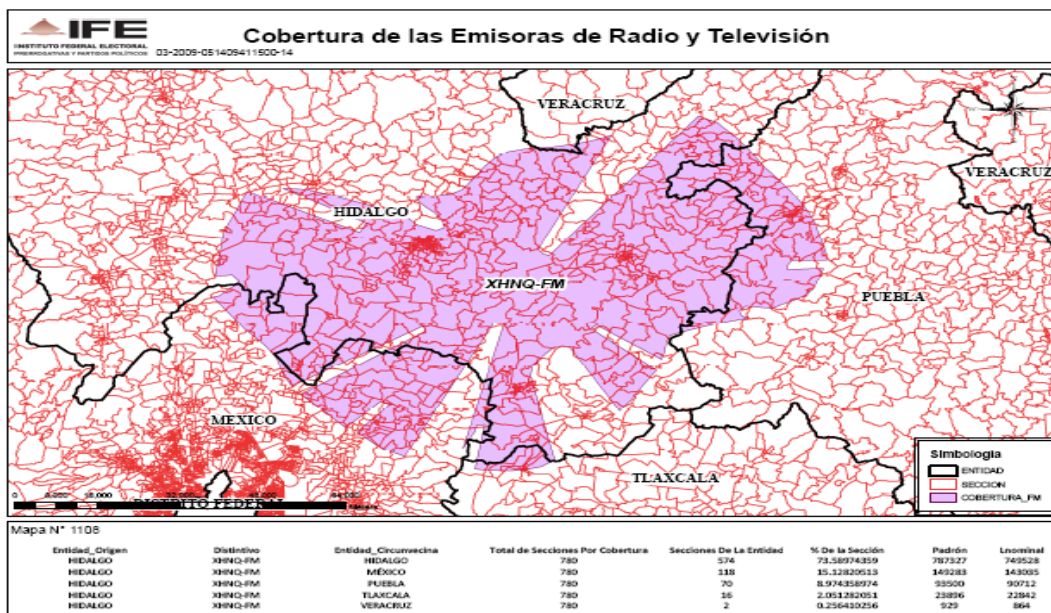

XHCUV-TV CANAL 28 en el estado de Morelos

XHZA-FM 101.3 en el Estado de México

XHTNO-FM 102.9 en el estado de Hidalgo

XEAD-AM 1150 en el estado de Jalisco

XEEST-AM 1440 (G7C) en el Distrito Federal

XHNQ-FM 90.1 en el estado de Hidalgo