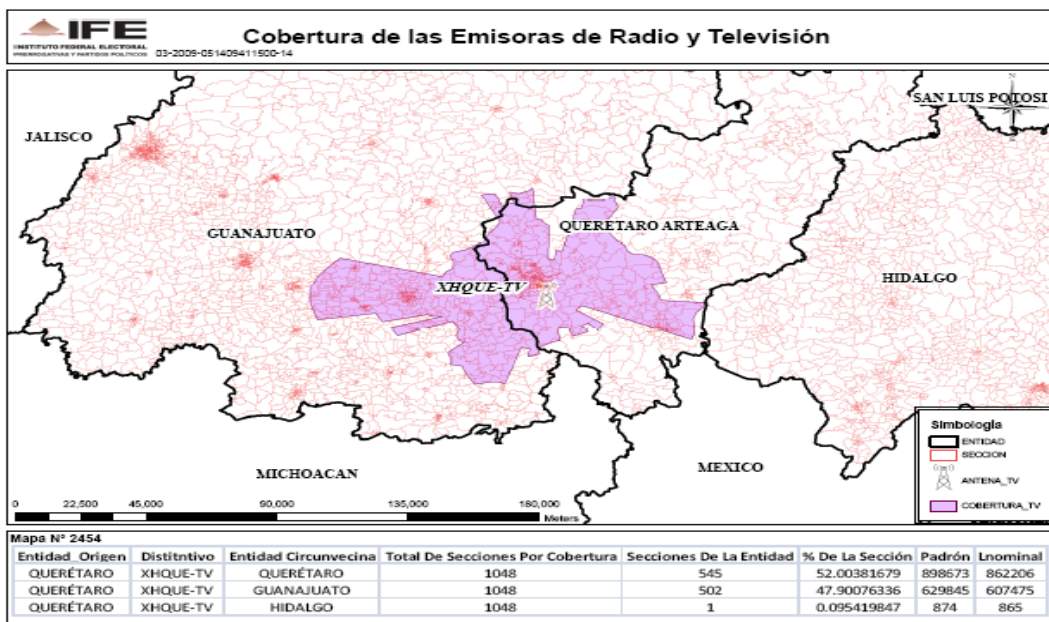

XHQUE-TV CANAL 36 en el estado de Querétaro