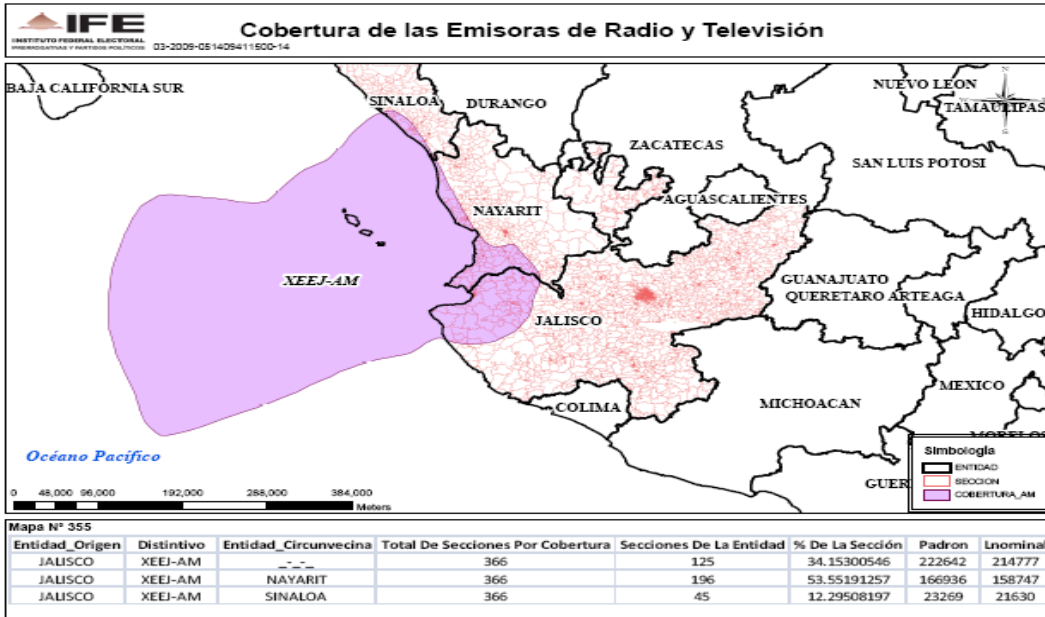

XEEJ-AM 650 en el estado de Jalisco