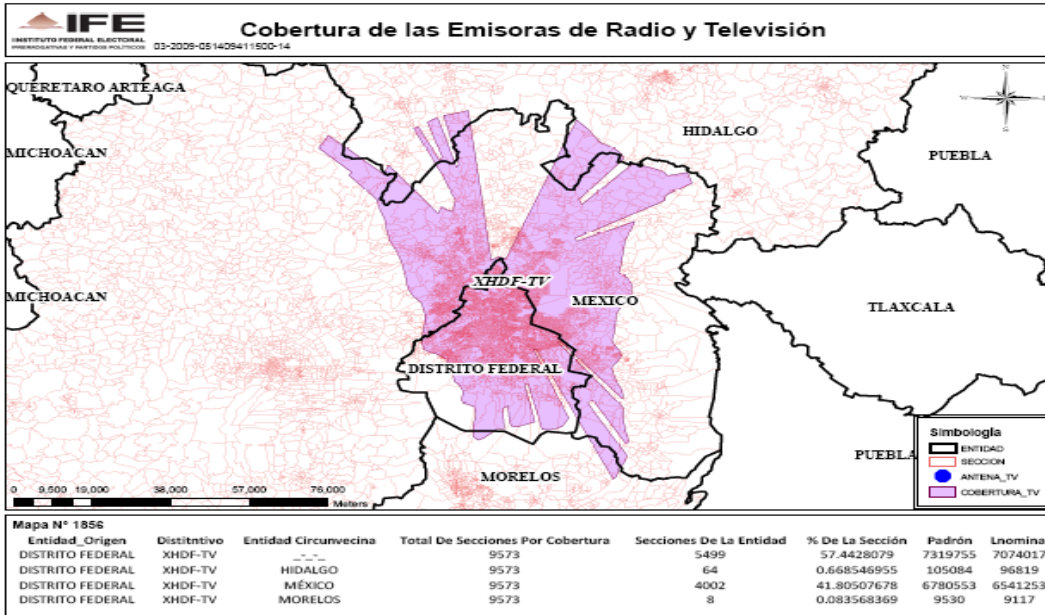

XHDF-TV CANAL 13 (TVA) en el Distrito Federal