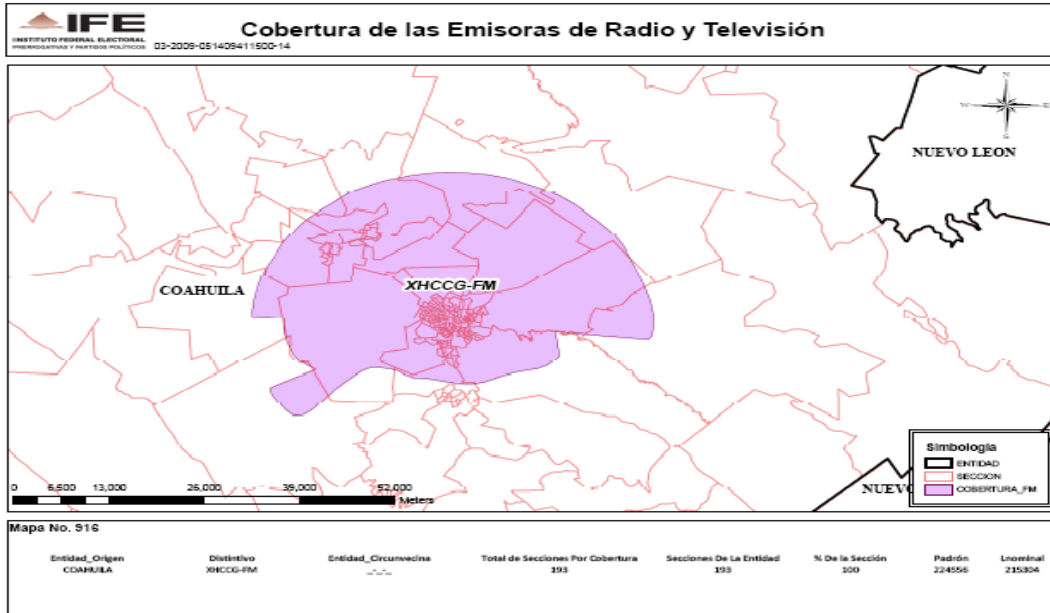

XERJ-AM 1320 en el estado de Sinaloa

XHCCG-FM 104 en el estado de Coahuila

XHMS-FM 99.5 en el estado de Coahuila

XEX-FM 101.7 (TVS en el Distrito Federal)

XEQ-FM 92.9 (TVS) en el Distrito Federal

XEW-AM 900 en el Distrito Federal