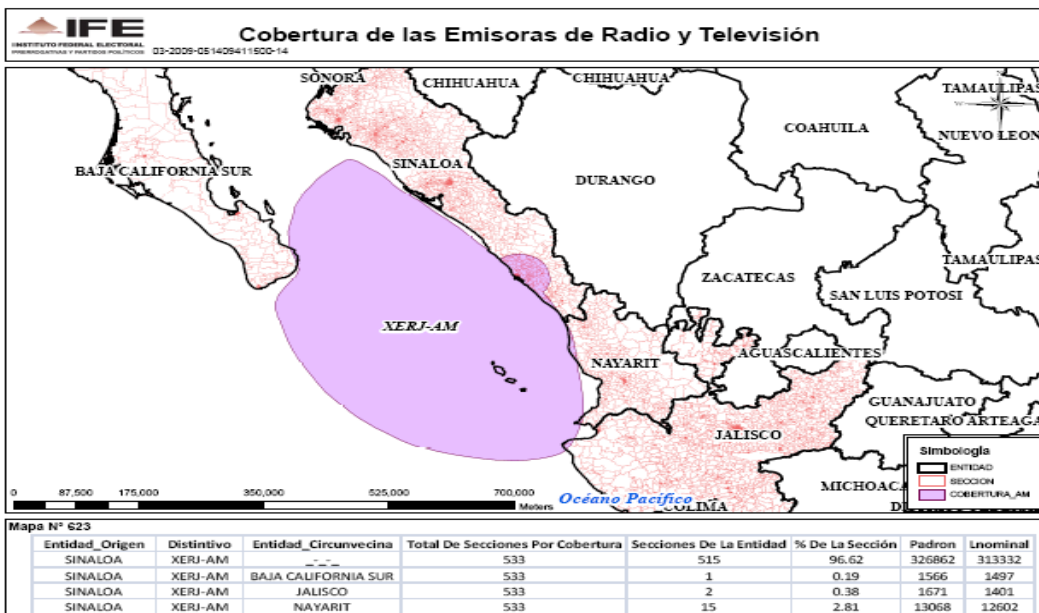

XERJ-AM 1320 en el estado de Sinaloa

XHCCG-FM 104 en el estado de Coahuila

XHMS-FM 99.5 en el estado de Coahuila

XEX-FM 101.7 (TVS en el Distrito Federal)

XEQ-FM 92.9 (TVS) en el Distrito Federal

XEW-AM 900 en el Distrito Federal