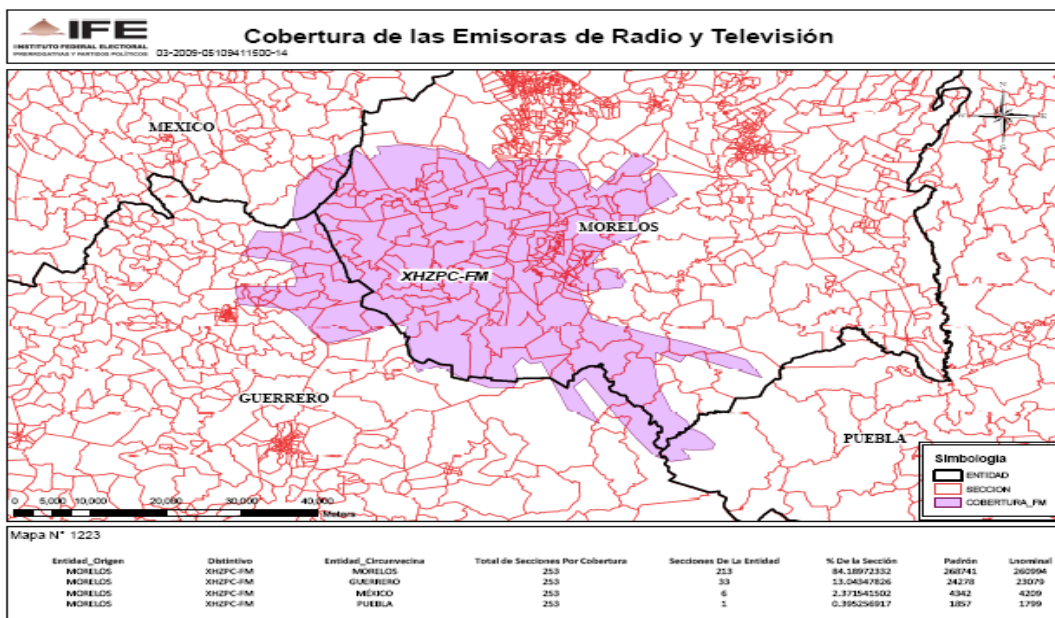

XHZPC-FM 103.7 en el estado de Morelos