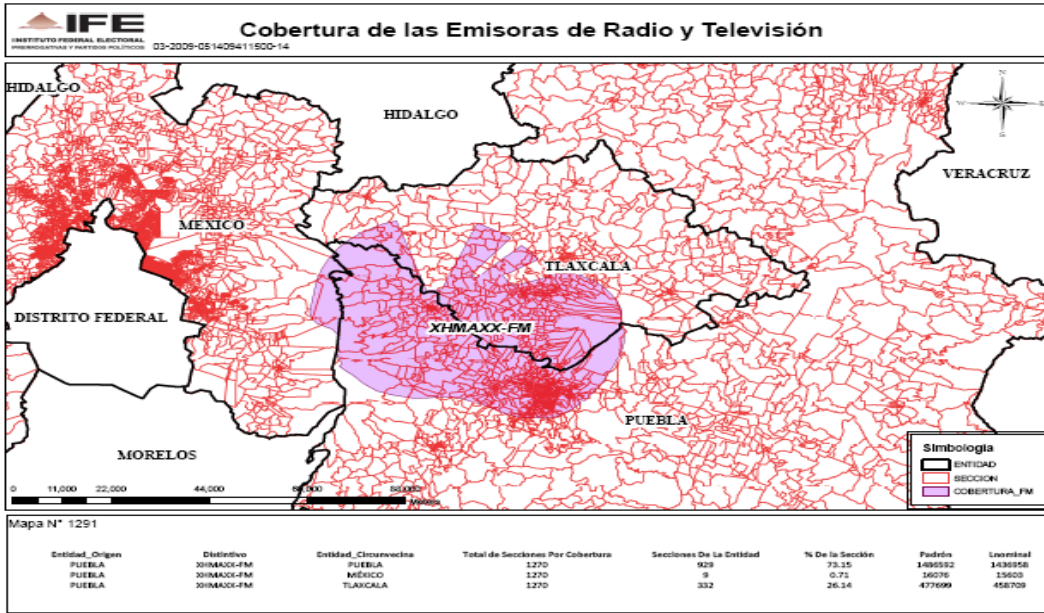

XHMAXX- FM 98.1 en el estado de Puebla