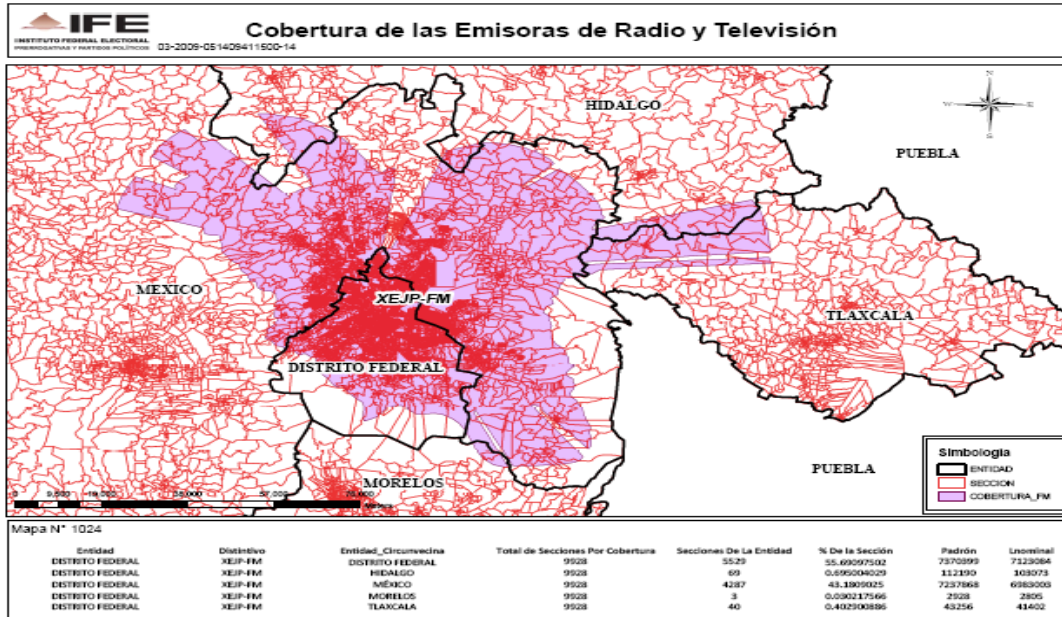

XERC-FM 97.7 (RF) en el Distrito Federal

XEJP-AM 1150 (RC) en el Distrito Federal

XHFO-FM 92.1 (RC) en el Distrito Federal

XEJP-FM 93.7 (RC) en el Distrito Federal

XESOL-AM 1190 en el estado de Michoacán

XEQY-AM 1200 en el Estado de México