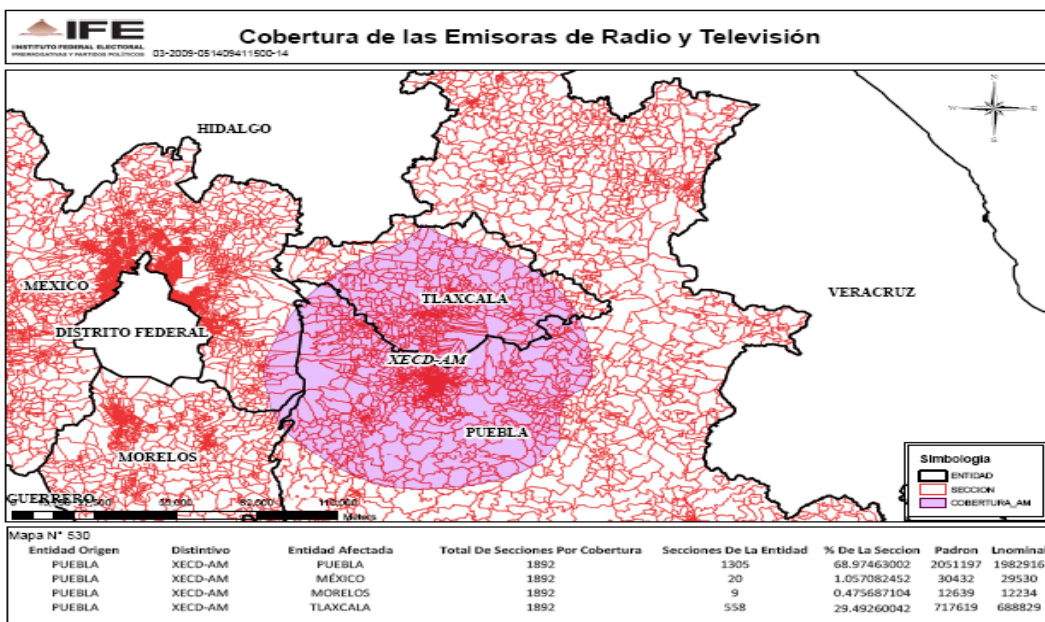

XEDF-AM 1500 en el Distrito Federal

XERFR-AM 970 en el Distrito Federal

XEFIL-AM 870 en el estado de Sinaloa

XHVU-FM 97.1 en el estado de Sinaloa

XEMMS- AM 1000 en el estado de Sinaloa

XECD-AM 1170 en el estado de Puebla