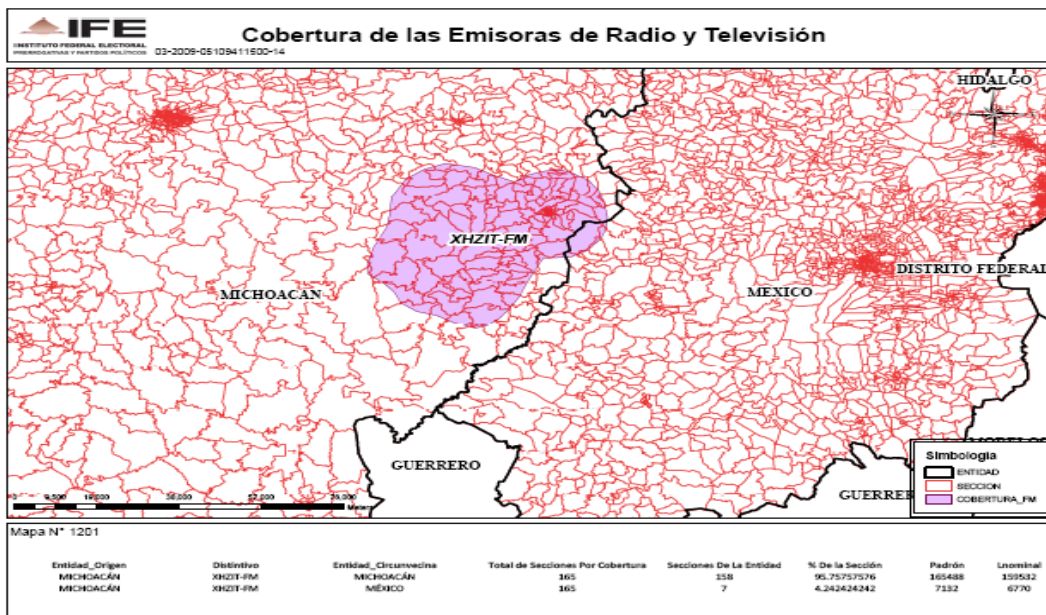

XEJ PA-AM 1190 en el estado de Morelos

XHSW-FM 94.9 en el estado de Morelos

XHKG-TV CANAL 2 en el estado de Nayarit

XHUGP-FM en el estado de Jalisco

XHMOR-FM 99.1 en el estado de Morelos

XHZIT-FM 106.3 en el estado de Michoacán

XEACE-AM 1470 en el estado de Sinaloa

XHNF-FM 97.7 en el estado de Nayarit

XHTPG-TV Canal 10 en el estado de Nayarit

XHSG-FM 99.9 en el estado de Coahuila

XHPSP-FM 106.3 en el estado de Coahuila

XHHAC-FM 100.7 en el estado de Coahuila