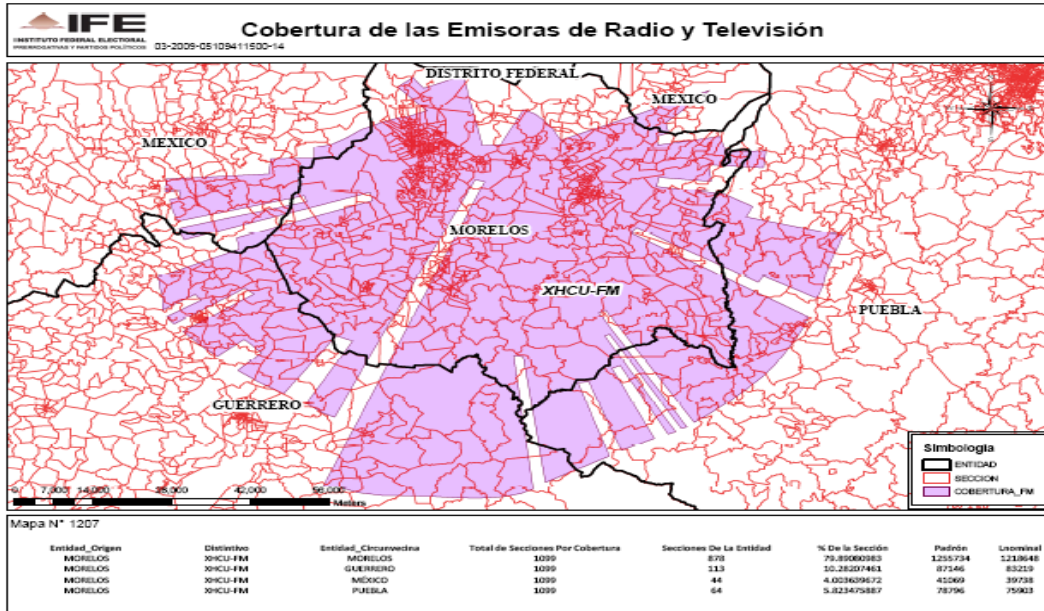

XEPVJ-AM 1110 en el estado de Jalisco

XHPVJ-FM 94.3 en el estado de Jalisco

XEAAA-AM 880 en el estado de Jalisco

XEWF-AM 540 en el Estado de México

XHCU-FM 104.5 en el estado de Morelos

XEKH-AM 1020 en el estado de Querétaro