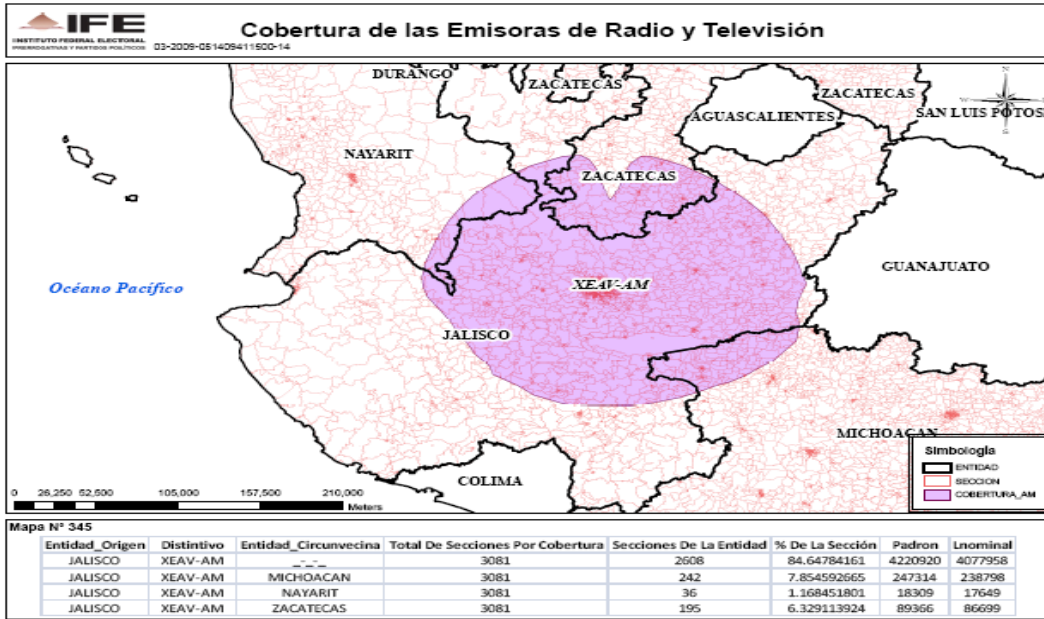

XEVOX-AM 970 en el estado de Sinaloa

XEABC-AM 760 en el Estado de México

XHNX-FM 98.9 en el Estado de México

XEVAB-AM 1580 en el Estado de México

XEVI-AM 1400 en el estado de Querétaro

XHVI-FM 99.1 en el estado de Querétaro