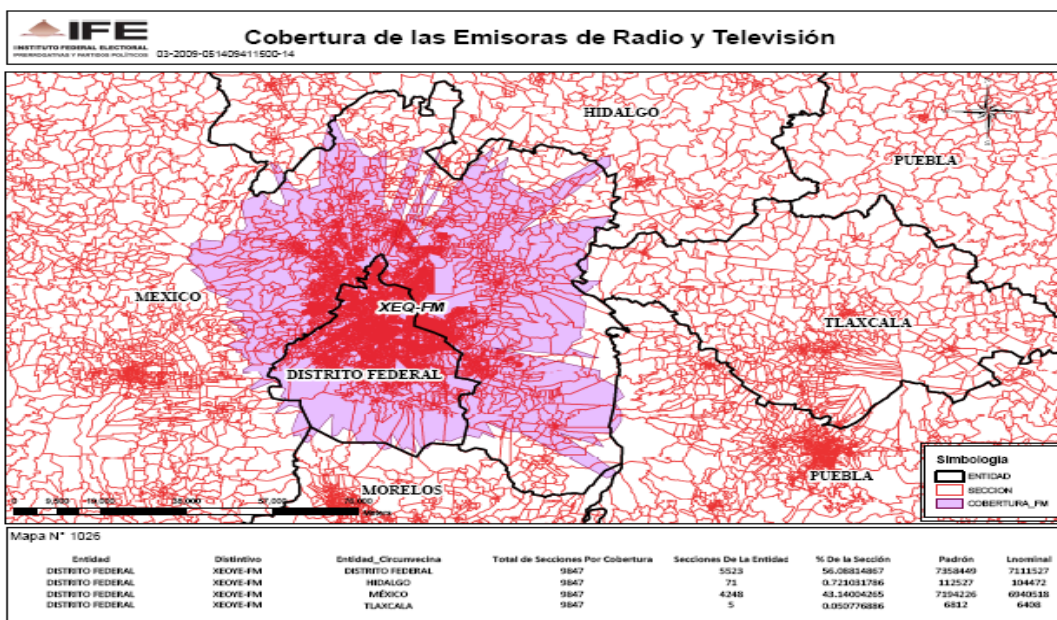

XERJ-AM 1320 en el estado de Sinaloa

XHCCG-FM 104 en el estado de Coahuila

XHMS-FM 99.5 en el estado de Coahuila

XEX-FM 101.7 (TVS en el Distrito Federal)

XEQ-FM 92.9 (TVS) en el Distrito Federal

XEW-AM 900 en el Distrito Federal

XEQ-AM 940 en el Distrito Federal

XEX-AM 730 en el Distrito Federal

XEW-FM 96.9 (TVS) en el Distrito Federal

XEWK-AM 1190 en el estado de Jalisco

XEWA-AM 540 en el estado de Nuevo León

XEHL-AM 1010 en el estado de Jalisco