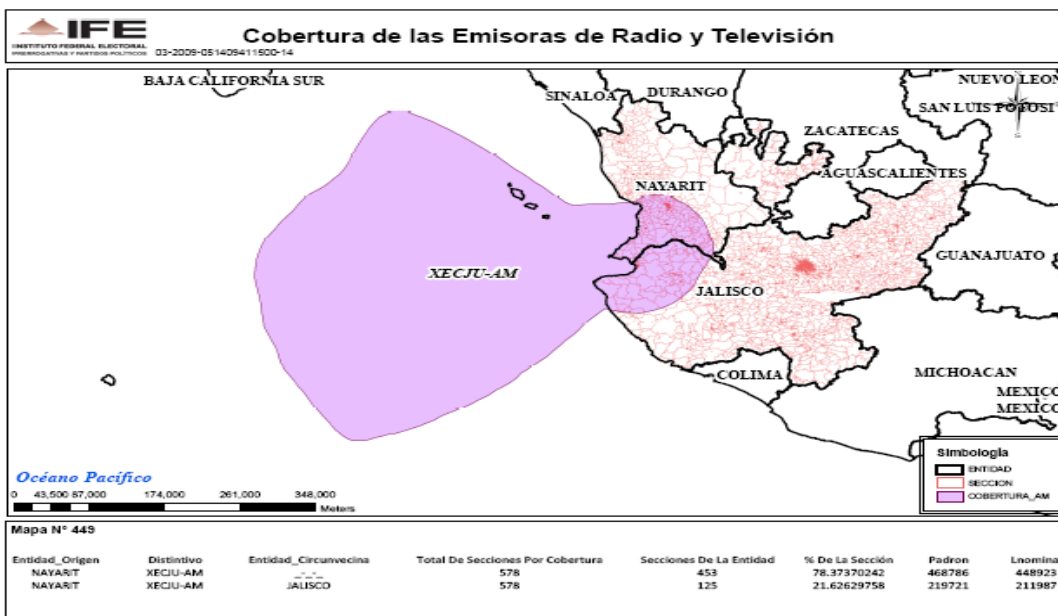

XECJU-AM 590 en el estado de Nayarit