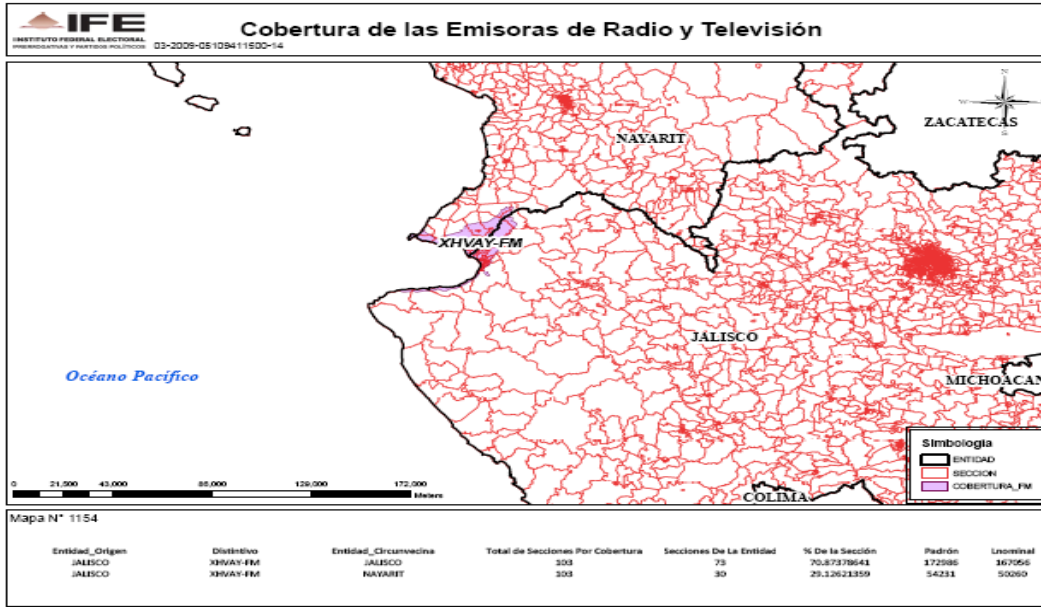

XHSCE-TV CANAL 13 en el estado de Coahuila

XHCIP-TV CANAL 6 en el estado de Morelos

XHVBM-TV CANAL 7 en el Estado de México

XEIPN-TV CANAL 11 (IPN) en el Distrito Federal

XHVAY-FM 92.7 en el estado de Jalisco