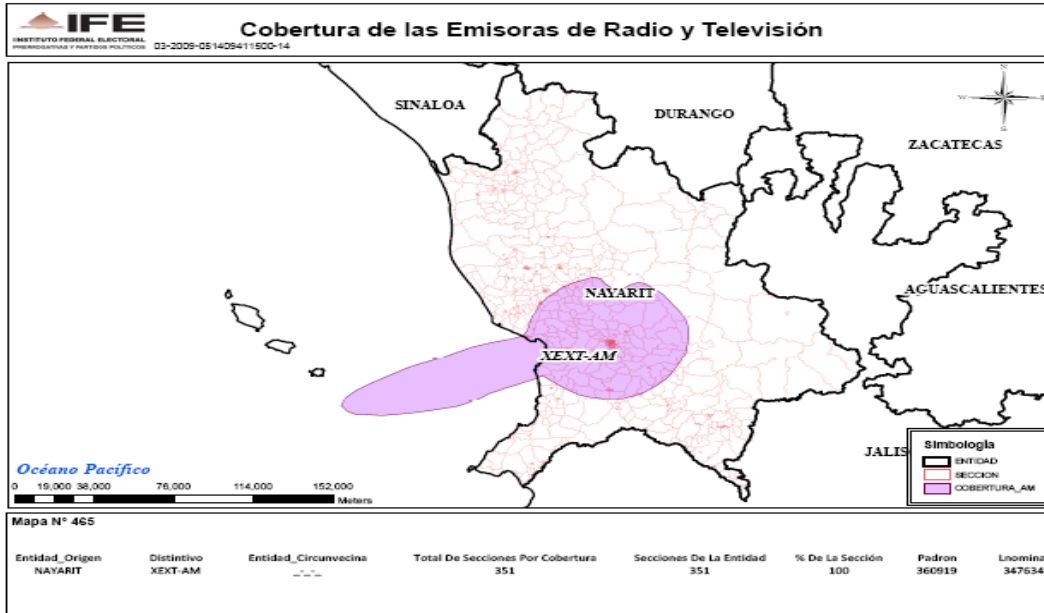

XEXT-AM 980 en el estado de Nayarit