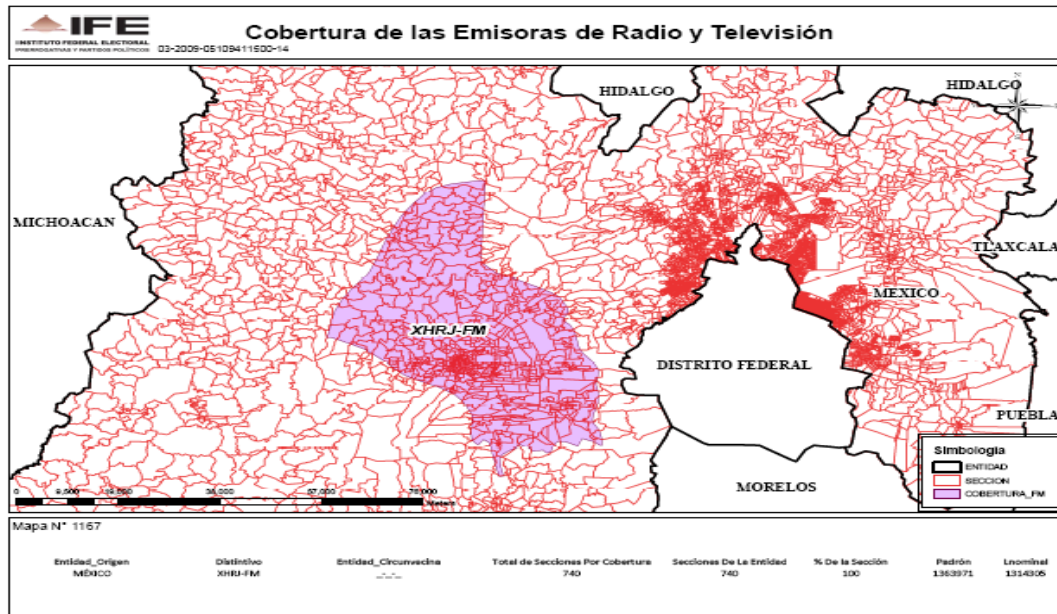

XHRJ-FM 92.5 en el Estado de México