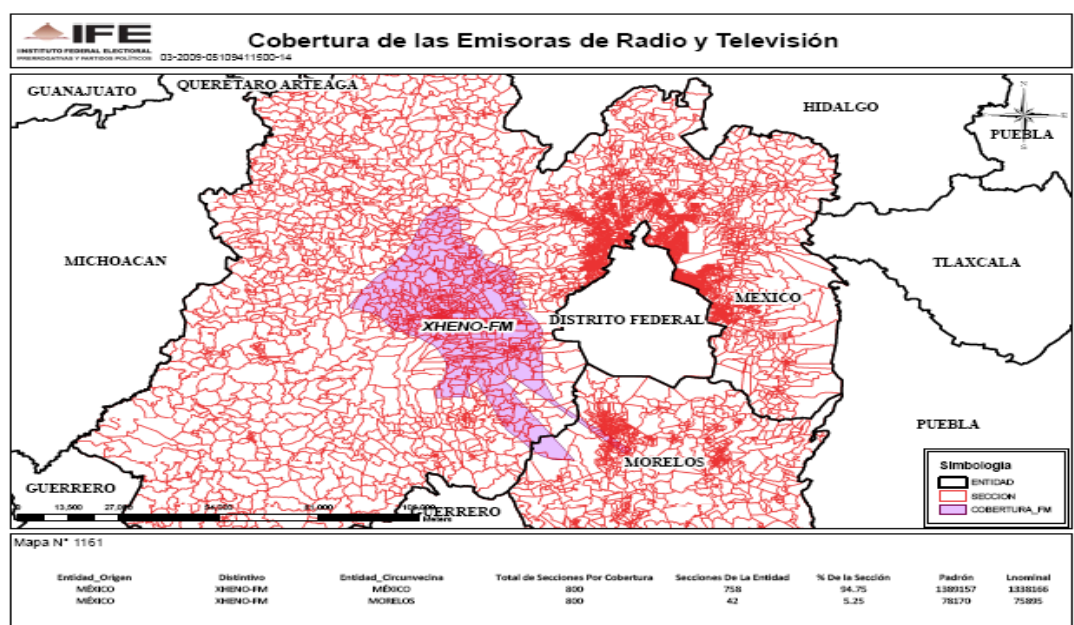

XHENO-FM 90.1 en el Estado de México