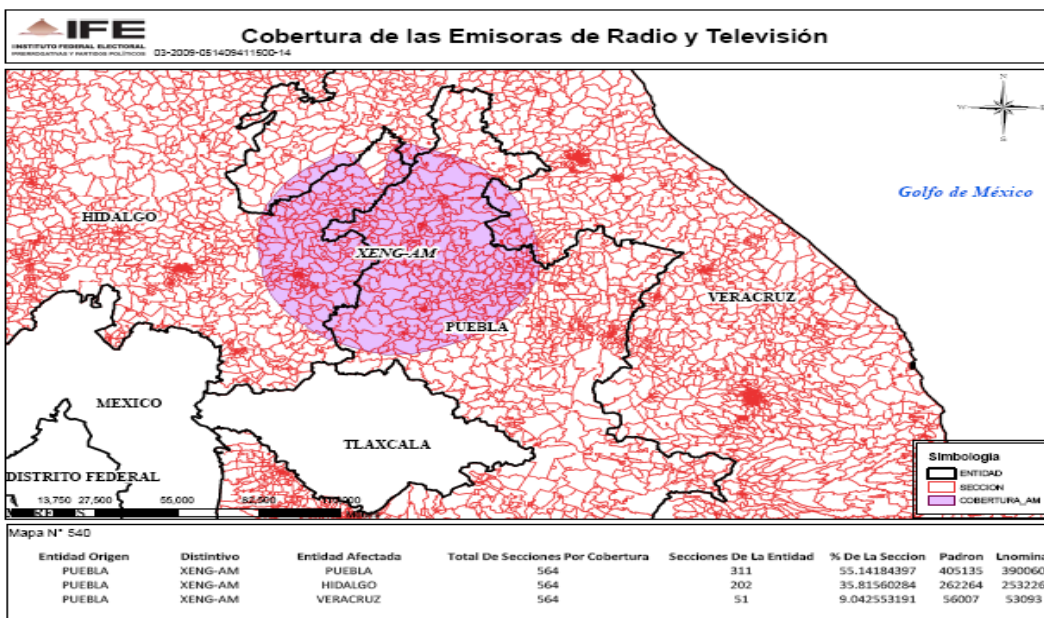

XENG-AM 870 en el estado de Puebla