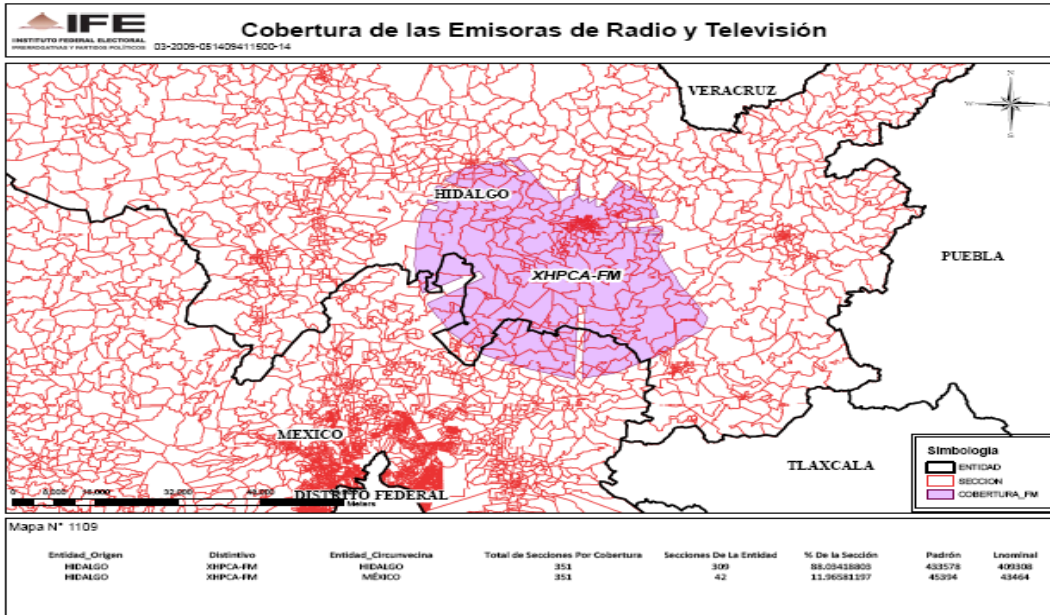

XHTAN-FM 101.3 en el estado de Veracruz

XHXAL-FM 107.7 en el estado de Veracruz

XHOBA-FM 105.5 en el estado de Veracruz

XHCME-FM 103.7 en el Estado de México

XHPCA-FM 106.1 en el estado de Hidalgo

XHEDT-FM 93.3 en el Estado de México