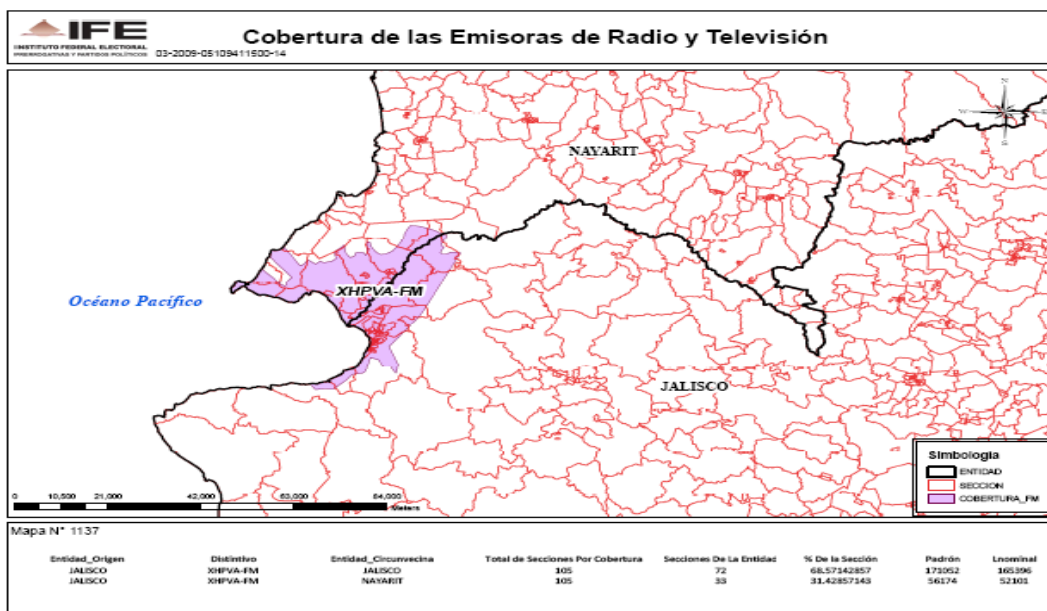

XHPVA-FM 90.3 en el estado de Jalisco