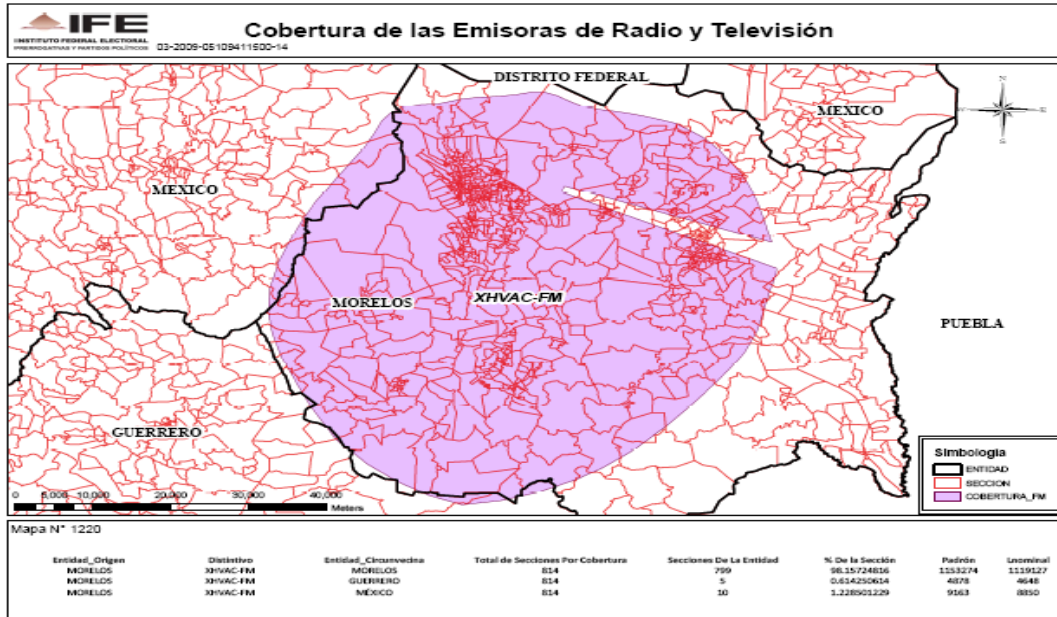

XHVAC-FM 102.9 en el estado de Morelos