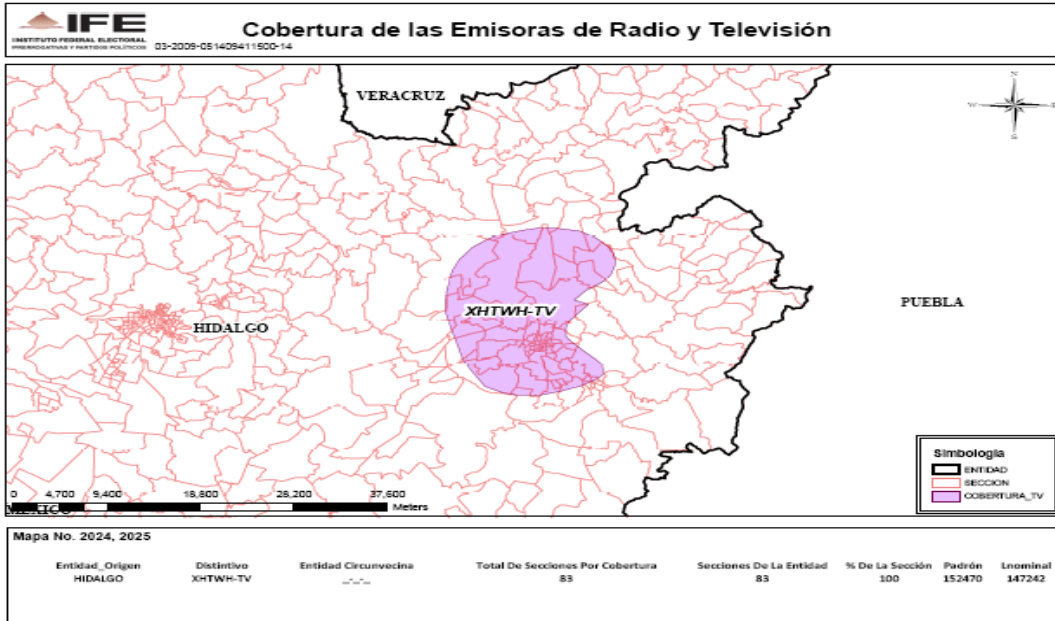

XEW-TV CANAL 2(TV5) en el Distrito Federal

XHGC-TV CANAL 5 (TVS), en el Distrito Federal

XEQ-TV CANAL 9 (TVS) en el Distrito Federal

XEX-TV- CANAL 8 en el Estado de México

XHTWH Tv- CANAL 10 en el estado de Hidalgo