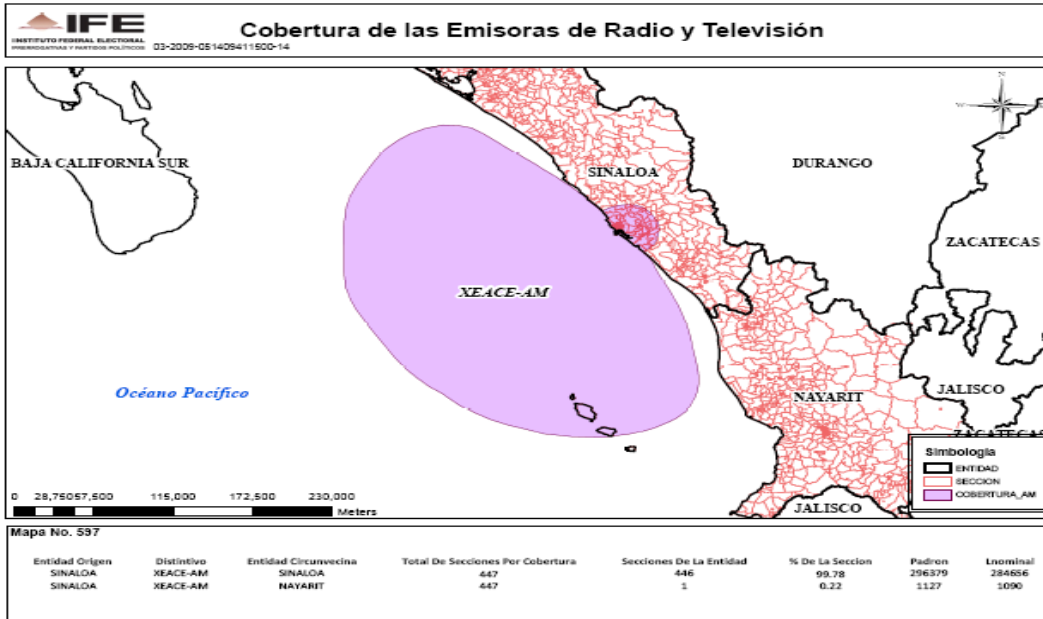

XEACE-AM 1470 en el estado de Sinaloa