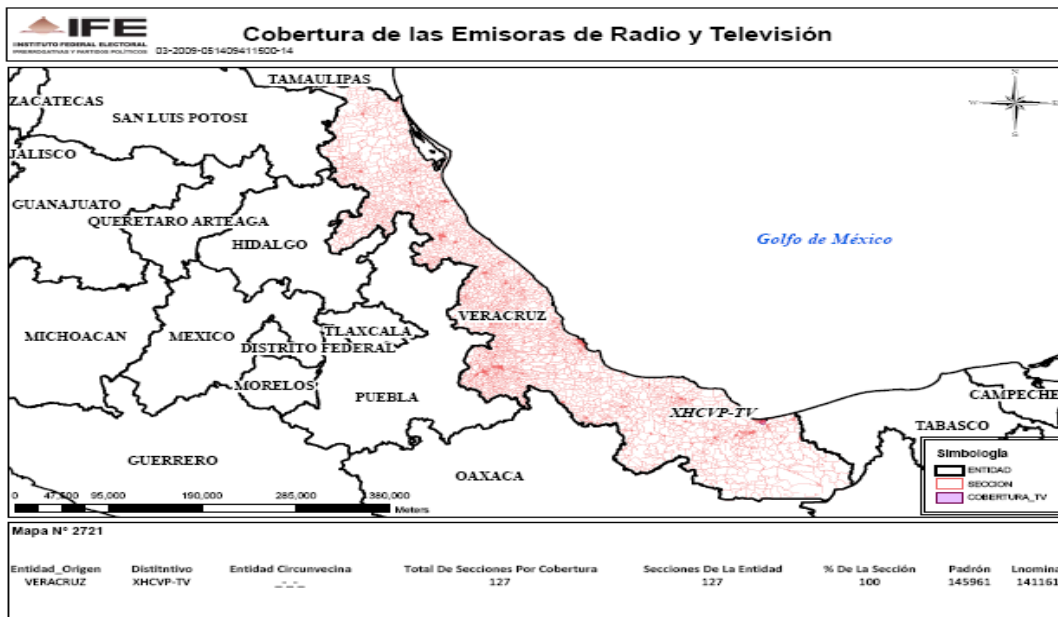

XHCVP-TV Canal 9 en el estado de Veracruz