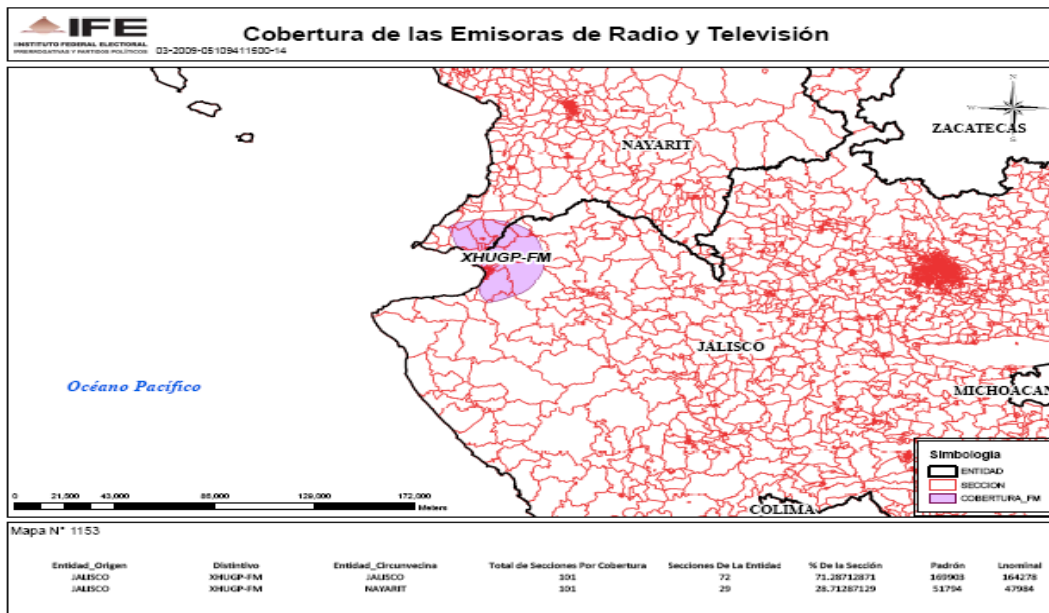

XEJ PA-AM 1190 en el estado de Morelos

XHSW-FM 94.9 en el estado de Morelos

XHKG-TV CANAL 2 en el estado de Nayarit

XHUGP-FM en el estado de Jalisco

XHMOR-FM 99.1 en el estado de Morelos

XHZIT-FM 106.3 en el estado de Michoacán

XEACE-AM 1470 en el estado de Sinaloa

XHNF-FM 97.7 en el estado de Nayarit

XHTPG-TV Canal 10 en el estado de Nayarit

XHSG-FM 99.9 en el estado de Coahuila

XHPSP-FM 106.3 en el estado de Coahuila

XHHAC-FM 100.7 en el estado de Coahuila