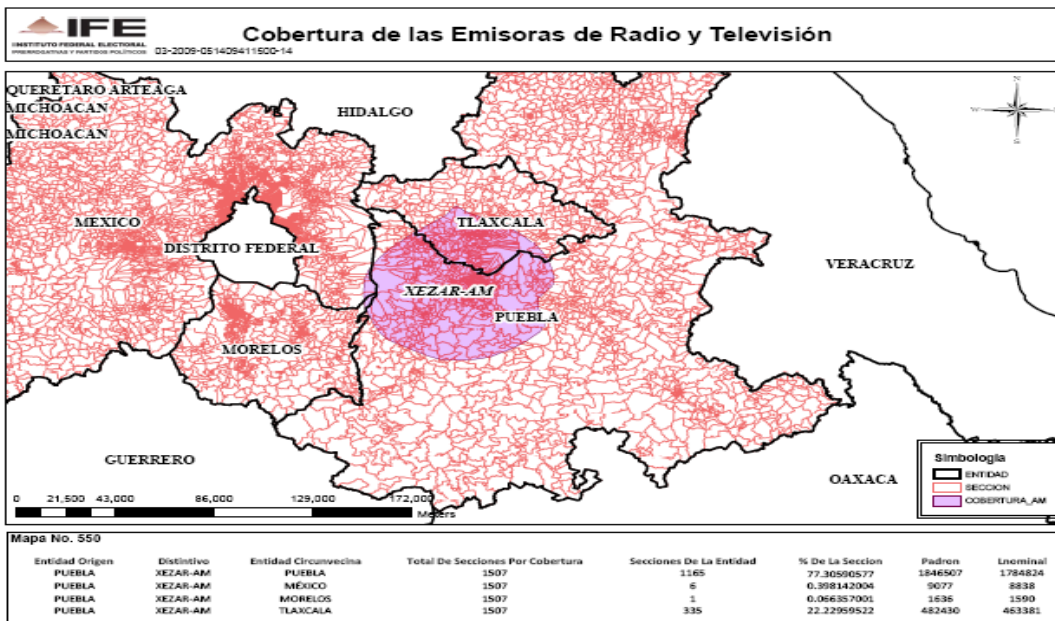

XEZAR-AM 920 en el estado de Puebla