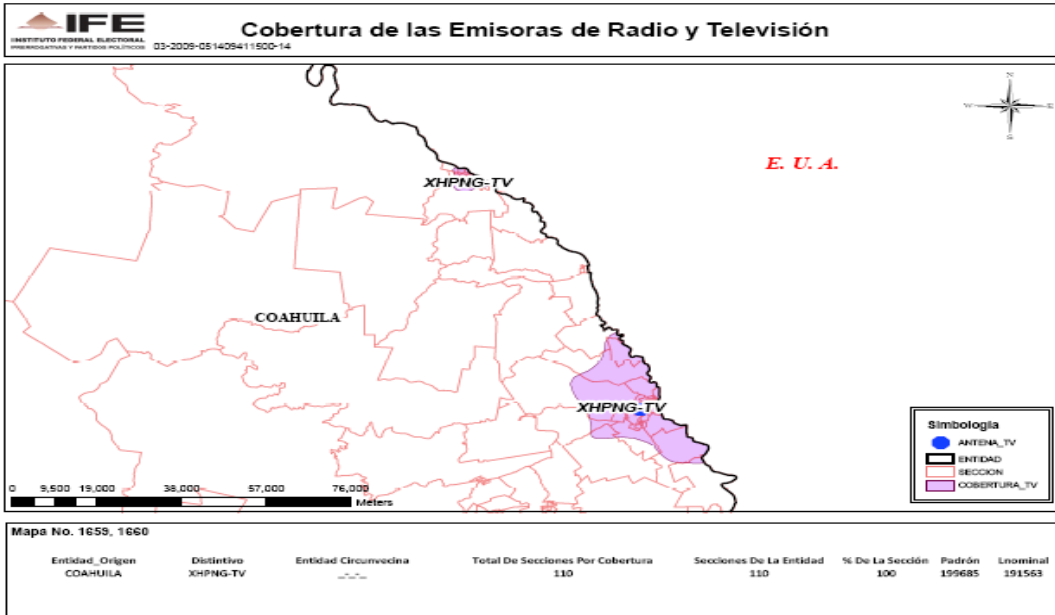

XHQUE-TV CANAL 36 en el estado de Querétaro

XHDF-TV CANAL 13 (TVA) en el Distrito Federal

XHIMT-TV CANAL 7 (TVA) en el Distrito Federal

XHPNG-TV CANAL 6 en el estado de Coahuila

XHCUR-TV CANAL 13 en el estado de Morelos