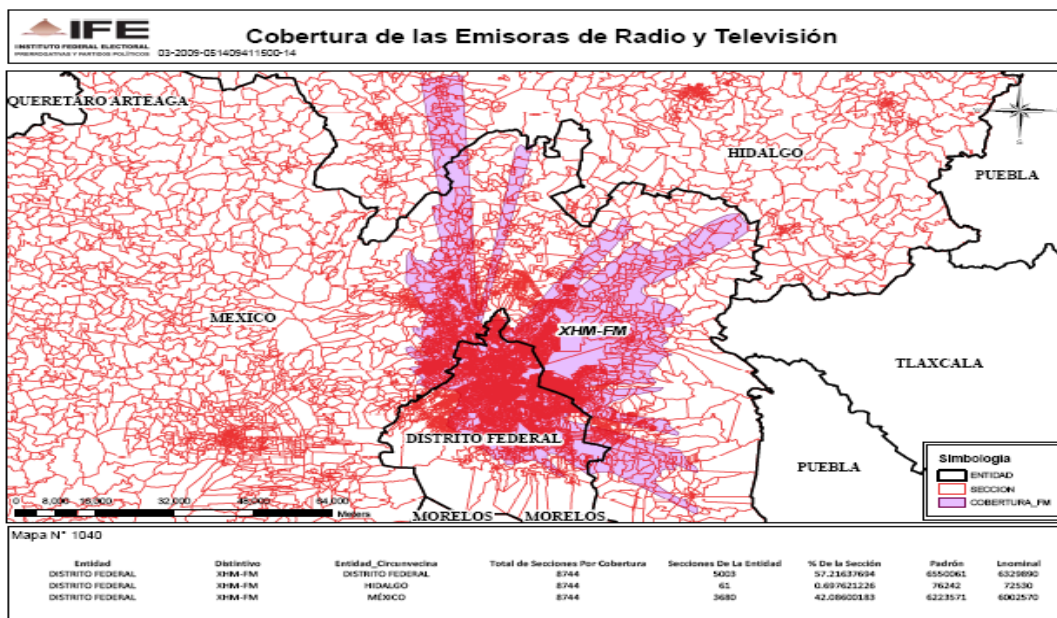

XEFW-AM 810 en el estado de Tamaulipas

XEL-AM 1260 en el Estado de México

XHSH-FM 95.3 (ACIR) en el Distrito Federal

XHM-FM 88.9 (ACIR) en el Distrito Federal

XHPOP-FM 99.3 (ACIR) en el Distrito Federal

XHDFM-FM 106.5 (ACIR) en el Distrito Federal