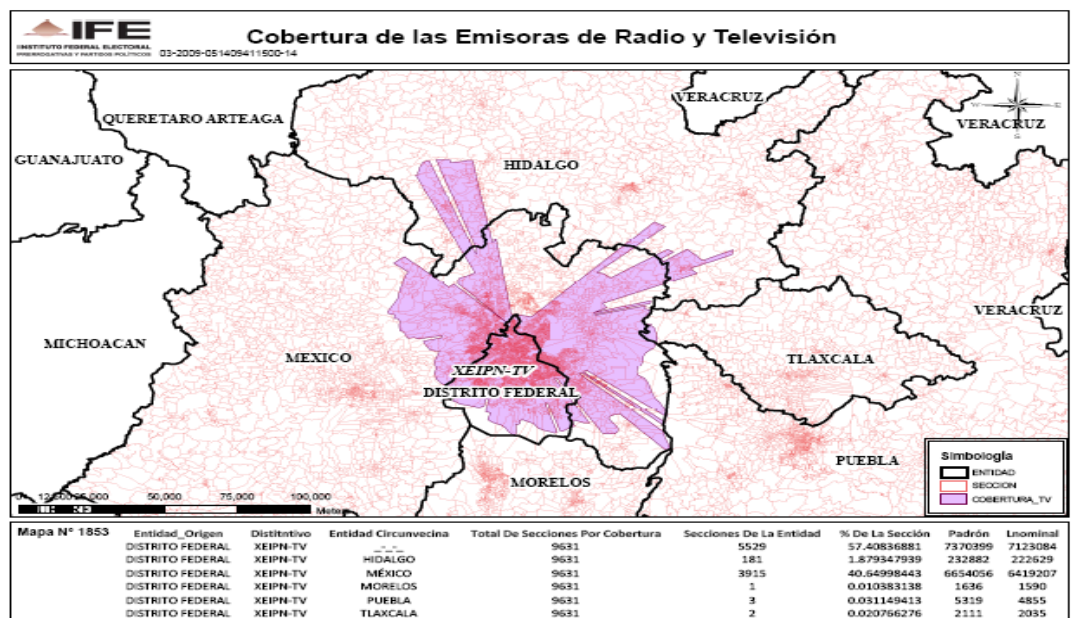

XHSCE-TV CANAL 13 en el estado de Coahuila

XHCIP-TV CANAL 6 en el estado de Morelos

XHVBM-TV CANAL 7 en el Estado de México

XEIPN-TV CANAL 11 (IPN) en el Distrito Federal

XHVAY-FM 92.7 en el estado de Jalisco