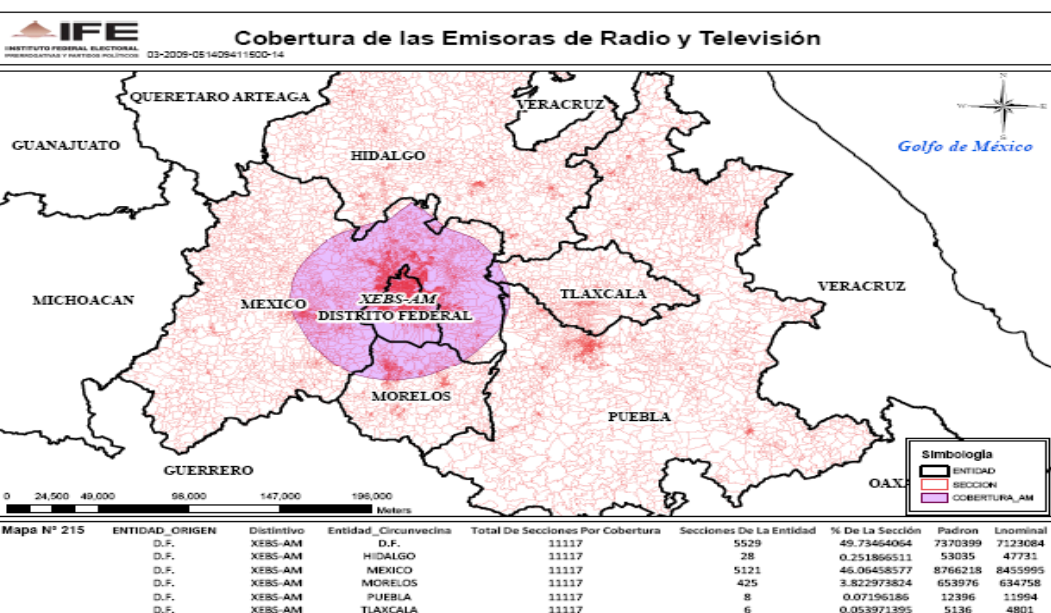

XESI-AM 1240 en el estado de Nayarit

XEJLV-AM 1080 en el estado de Jalisco

XEJB-AM 630 en el estado de Jalisco

XHVJL-FM 91.9 en el estado de Jalisco

XHTIX-FM 100.1 en el estado de Morelos

XHEXA-FM 104.9 (MVS) en el Distrito Federal

XHMVS-FM 102.5 (MVS) en el Distrito Federal

XHZPC-FM 103.7 en el estado de Morelos

XHIDO-FM 100.5 en el estado de Hidalgo

XEOY-AM 1000 en el Distrito Federal

XEPH-AM 590 en el Distrito Federal

XEBS-AM 1410 (NRM) en el Distrito Federal