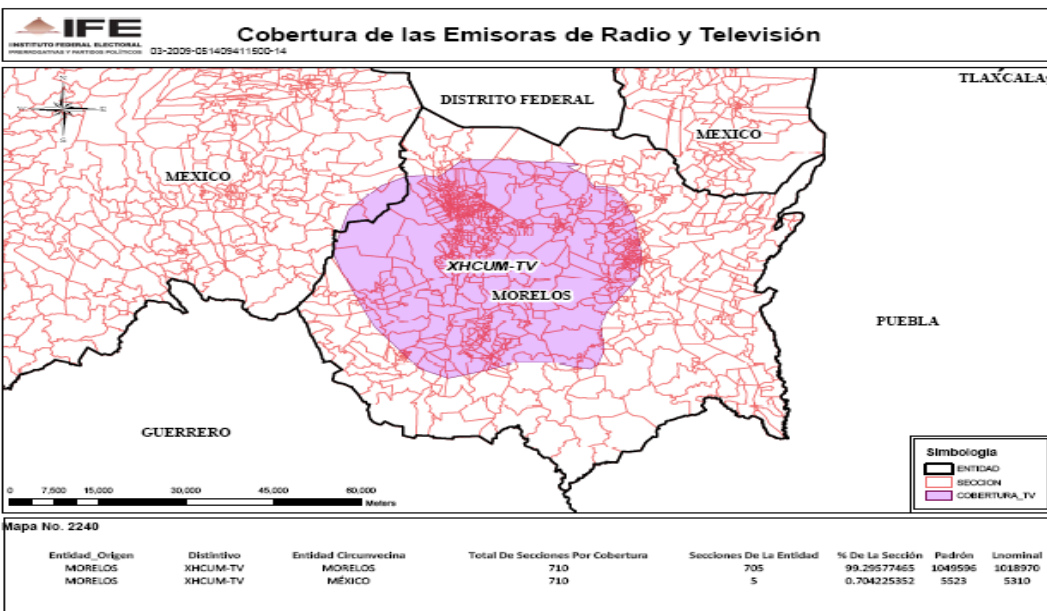

XHCUM-TV CANAL 11 en el estado de Morelos