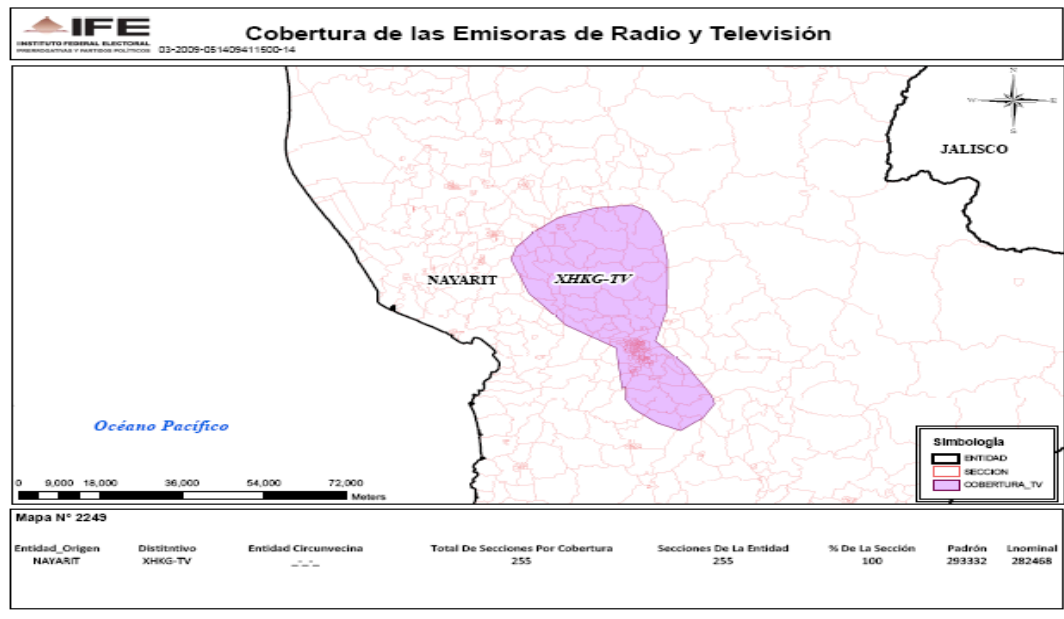

XHKG-TV CANAL 2 en el estado de Nayarit