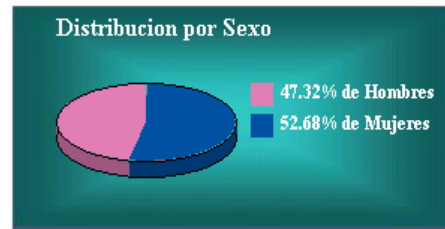

Lista Nominal

Sexo	Ciudadanos	Porcentaje
Hombres	363642	47.32%
Mujeres	404818	52.68%
Total	768460	100%

Desea consultar un distrito:

Distribución de Ciudadanos por Sexo

Información al 17 de junio de 2011

Entidad: Veracruz

Padrón Electoral

Sexo	Ciudadanos	Porcentaje
Hombres	2636899	47.77%
Mujeres	2882752	52.23%
Total	5519651	100%