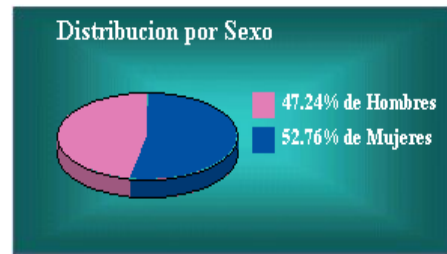

Padrón Electoral

Sexo	Ciudadanos	Porcentaje
Hombres	3608009	47.26%
Mujeres	4025648	52.74%
Total	7633657	100%

Lista Nominal

Sexo	Ciudadanos	Porcentaje
Hombres	3254870	47.1%
Mujeres	3654978	52.9%
Total	6909848	100%

Desea consultar un distrito:

Distribución de Ciudadanos por Sexo

Información al 17 de junio de 2011

Entidad: Guerrero

Padrón Electoral

Sexo	Ciudadanos	Porcentaje
Hombres	1187289	47.82%
Mujeres	1295532	52.18%
Total	2482821	100%

Lista Nominal

Sexo	Ciudadanos	Porcentaje
Hombres	1043820	47.24%
Mujeres	1165894	52.76%
Total	2209714	100%

Desea consultar un distrito:

Distribución de Ciudadanos por Sexo

Información al 17 de junio de 2011