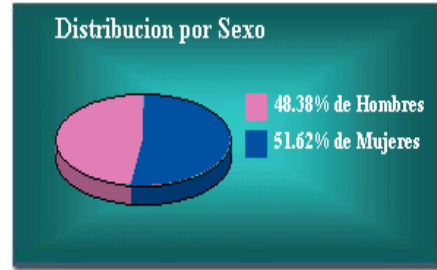

Entidad: Hidalgo

Padrón Electoral

Sexo	Ciudadanos	Porcentaje
Hombres	912955	47.66%
Mujeres	1002407	52.34%
Total	1915362	100%

Lista Nominal

Sexo	Ciudadanos	Porcentaje
Hombres	907516	47.62%
Mujeres	998129	52.38%
Total	1905645	100%

Desea consultar un distrito:

Distribución de Ciudadanos por Sexo

Información al 17 de junio de 2011

Entidad: Jalisco

Padrón Electoral

Sexo	Ciudadanos	Porcentaje
Hombres	2664957	48.43%
Mujeres	2838258	51.57%
Total	5503215	100%

Lista Nominal

Sexo	Ciudadanos	Porcentaje
Hombres	2395405	48.38%
Mujeres	2556285	51.62%
Total	4951690	100%

Desea consultar un distrito: 1 TEQUILA

enviar

Distribución de Ciudadanos por Sexo

Información al 17 de junio de 2011

Entidad: Mexico

Padrón Electoral

Sexo	Ciudadanos	Porcentaje
Hombres	5072864	48.04%
Mujeres	5487826	51.96%
Total	10560690	100%

Lista Nominal

Sexo	Ciudadanos	Porcentaje
Hombres	5053270	48.03%
Mujeres	5468157	51.97%
Total	10521427	100%