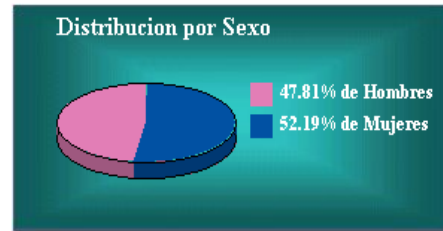

Lista Nominal

Sexo	Ciudadanos	Porcentaje
Hombres	2395405	48.38%
Mujeres	2556285	51.62%
Total	4951690	100%

Desea consultar un distrito: 1 TEQUILA

enviar

Distribución de Ciudadanos por Sexo

Información al 17 de junio de 2011

Entidad: Mexico

Padrón Electoral

Sexo	Ciudadanos	Porcentaje
Hombres	5072864	48.04%
Mujeres	5487826	51.96%
Total	10560690	100%

Lista Nominal

Sexo	Ciudadanos	Porcentaje
Hombres	5053270	48.03%
Mujeres	5468157	51.97%
Total	10521427	100%

Desea consultar un distrito: 1 JILOTEPEC

enviar

Distribución de Ciudadanos por Sexo

Información al 17 de junio de 2011

Entidad: Michoacan

Padrón Electoral

Sexo	Ciudadanos	Porcentaje
Hombres	1649051	47.87%
Mujeres	1796072	52.13%
Total	3445123	100%

Lista Nominal

Sexo	Ciudadanos	Porcentaje
Hombres	1611924	47.81%
Mujeres	1759858	52.19%
Total	3371782	100%

Desea consultar un distrito:

Distribución de Ciudadanos por Sexo

Información al 17 de junio de 2011