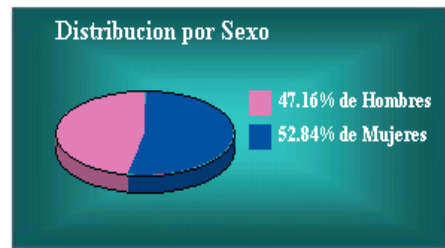

Desea consultar un distrito:

Distribución de Ciudadanos por Sexo

Información al 17 de junio de 2011

Entidad: Tlaxcala

Padrón Electoral

Sexo	Ciudadanos	Porcentaje
Hombres	392913	47.61%
Mujeres	432320	52.39%
Total	825233	100%

Lista Nominal

Sexo	Ciudadanos	Porcentaje
Hombres	363642	47.32%
Mujeres	404818	52.68%
Total	768460	100%

Desea consultar un distrito:

Distribución de Ciudadanos por Sexo

Información al 17 de junio de 2011

Entidad: Veracruz

Padrón Electoral

Sexo	Ciudadanos	Porcentaje
Hombres	2636899	47.77%
Mujeres	2882752	52.23%
Total	5519651	100%

Lista Nominal

Sexo	Ciudadanos	Porcentaje
Hombres	2362099	47.16%
Mujeres	2646926	52.84%
Total	5009025	100%