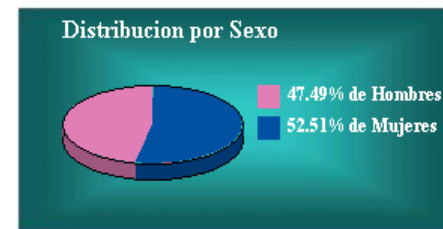

Lista Nominal

Sexo	Ciudadanos	Porcentaje
Hombres	1611924	47.81%
Mujeres	1759858	52.19%
Total	3371782	100%

Desea consultar un distrito:

Distribución de Ciudadanos por Sexo

Información al 17 de junio de 2011

Entidad: Morelos

Padrón Electoral

Sexo	Ciudadanos	Porcentaje
Hombres	657780	47.88%
Mujeres	716163	52.12%
Total	1373943	100%

Lista Nominal

Sexo	Ciudadanos	Porcentaje
Hombres	589437	47.49%
Mujeres	651804	52.51%
Total	1241241	100%

Desea consultar un distrito:

Distribución de Ciudadanos por Sexo

Información al 17 de junio de 2011

Entidad: Nayarit

Padrón Electoral

Sexo	Ciudadanos	Porcentaje
Hombres	389381	49.64%
Mujeres	395010	50.36%
Total	784391	100%