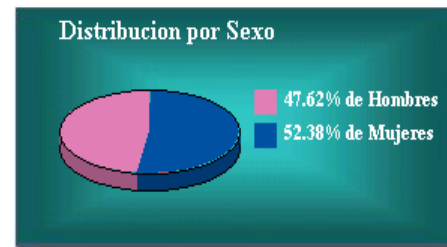

Lista Nominal

Sexo	Ciudadanos	Porcentaje
Hombres	1043820	47.24%
Mujeres	1165894	52.76%
Total	2209714	100%

Desea consultar un distrito:

Distribución de Ciudadanos por Sexo

Información al 17 de junio de 2011

Entidad: Hidalgo

Padrón Electoral

Sexo	Ciudadanos	Porcentaje
Hombres	912955	47.66%
Mujeres	1002407	52.34%
Total	1915362	100%

Lista Nominal

Sexo	Ciudadanos	Porcentaje
Hombres	907516	47.62%
Mujeres	998129	52.38%
Total	1905645	100%

Desea consultar un distrito:

Distribución de Ciudadanos por Sexo

Información al 17 de junio de 2011

Entidad: Jalisco

Padrón Electoral

Sexo	Ciudadanos	Porcentaje
Hombres	2664957	48.43%
Mujeres	2838258	51.57%
Total	5503215	100%

Lista Nominal

Sexo	Ciudadanos	Porcentaje
Hombres	2395405	48.38%
Mujeres	2556285	51.62%
Total	4951690	100%

Desea consultar un distrito: 1 TEQUILA

enviar

Distribución de Ciudadanos por Sexo

Información al 17 de junio de 2011