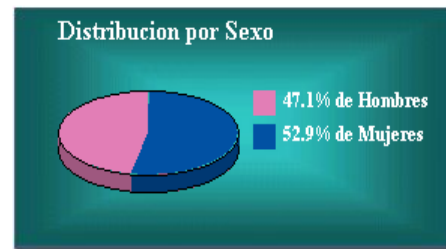

Distribución de Ciudadanos por Sexo

Información al 17 de junio de 2011

Entidad: Coahuila

Padrón Electoral

Sexo	Ciudadanos	Porcentaje
Hombres	959244	49.1%
Mujeres	994509	50.9%
Total	1953753	100%

Lista Nominal

Sexo	Ciudadanos	Porcentaje
Hombres	954883	49.11%
Mujeres	989511	50.89%
Total	1944394	100%

Desea consultar un distrito:

Distribución de Ciudadanos por Sexo

Información al 17 de junio de 2011

Entidad: Distrito Federal

Padrón Electoral

Sexo	Ciudadanos	Porcentaje
Hombres	3608009	47.26%
Mujeres	4025648	52.74%
Total	7633657	100%

Lista Nominal

Sexo	Ciudadanos	Porcentaje
Hombres	3254870	47.1%
Mujeres	3654978	52.9%
Total	6909848	100%