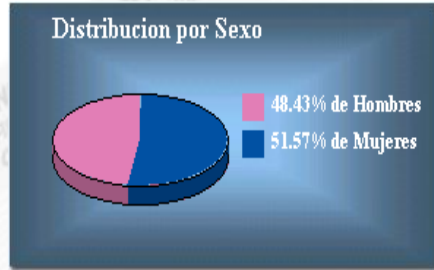

Entidad: Hidalgo

Padrón Electoral

Sexo	Ciudadanos	Porcentaje
Hombres	912955	47.66%
Mujeres	1002407	52.34%
Total	1915362	100%

Lista Nominal

Sexo	Ciudadanos	Porcentaje
Hombres	907516	47.62%
Mujeres	998129	52.38%
Total	1905645	100%

Desea consultar un distrito:

Distribución de Ciudadanos por Sexo

Información al 17 de junio de 2011

Entidad: Jalisco

Padrón Electoral

Sexo	Ciudadanos	Porcentaje
Hombres	2664957	48.43%
Mujeres	2838258	51.57%
Total	5503215	100%

Lista Nominal

Sexo	Ciudadanos	Porcentaje
Hombres	2395405	48.38%
Mujeres	2556285	51.62%
Total	4951690	100%

Desea consultar un distrito: 1 TEQUILA

enviar

Distribución de Ciudadanos por Sexo

Información al 17 de junio de 2011

Entidad: Mexico

Padrón Electoral

Sexo	Ciudadanos	Porcentaje
Hombres	5072864	48.04%
Mujeres	5487826	51.96%
Total	10560690	100%

Lista Nominal

Sexo	Ciudadanos	Porcentaje
Hombres	5053270	48.03%
Mujeres	5468157	51.97%
Total	10521427	100%