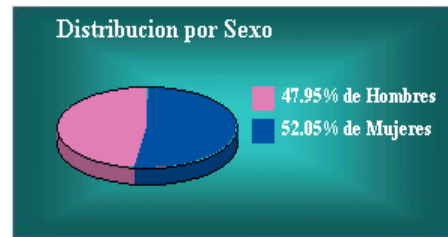

Desea consultar un distrito:

Distribución de Ciudadanos por Sexo

Información al 17 de junio de 2011

Entidad: Queretaro

Padrón Electoral

Sexo	Ciudadanos	Porcentaje
Hombres	617372	48.05%
Mujeres	667587	51.95%
Total	1284959	100%

Lista Nominal

Sexo	Ciudadanos	Porcentaje
Hombres	570798	47.8%
Mujeres	623423	52.2%
Total	1194221	100%

Desea consultar un distrito:

Distribución de Ciudadanos por Sexo

Información al 17 de junio de 2011

Entidad: San Luis Potosi

Padrón Electoral

Sexo	Ciudadanos	Porcentaje
Hombres	890256	48.25%
Mujeres	954799	51.75%
Total	1845055	100%

Lista Nominal

Sexo	Ciudadanos	Porcentaje
Hombres	798158	47.95%
Mujeres	866517	52.05%
Total	1664675	100%