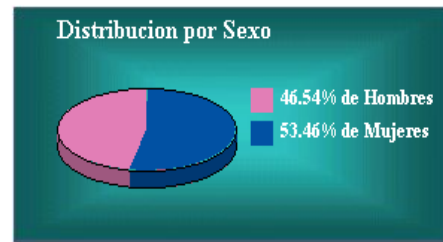

Desea consultar un distrito:

Distribución de Ciudadanos por Sexo

Información al 17 de junio de 2011

Entidad: Nayarit

Padrón Electoral

Sexo	Ciudadanos	Porcentaje
Hombres	389381	49.64%
Mujeres	395010	50.36%
Total	784391	100%

Lista Nominal

Sexo	Ciudadanos	Porcentaje
Hombres	386880	49.62%
Mujeres	392771	50.38%
Total	779651	100%

Desea consultar un distrito:

Distribución de Ciudadanos por Sexo

Información al 17 de junio de 2011

Entidad: Puebla

Padrón Electoral

Sexo	Ciudadanos	Porcentaje
Hombres	1899168	46.92%
Mujeres	2148323	53.08%
Total	4047491	100%

Lista Nominal

Sexo	Ciudadanos	Porcentaje
Hombres	1708544	46.54%
Mujeres	1962388	53.46%
Total	3670932	100%