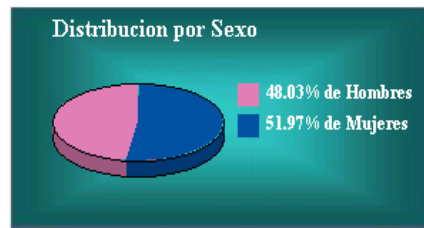

Desea consultar un distrito:

Distribución de Ciudadanos por Sexo

Información al 17 de junio de 2011

Entidad: Jalisco

Padrón Electoral

Sexo	Ciudadanos	Porcentaje
Hombres	2664957	48.43%
Mujeres	2838258	51.57%
Total	5503215	100%

Lista Nominal

Sexo	Ciudadanos	Porcentaje
Hombres	2395405	48.38%
Mujeres	2556285	51.62%
Total	4951690	100%

Desea consultar un distrito: 1 TEQUILA

enviar

Distribución de Ciudadanos por Sexo

Información al 17 de junio de 2011

Entidad: Mexico

Padrón Electoral

Sexo	Ciudadanos	Porcentaje
Hombres	5072864	48.04%
Mujeres	5487826	51.96%
Total	10560690	100%

Lista Nominal

Sexo	Ciudadanos	Porcentaje
Hombres	5053270	48.03%
Mujeres	5468157	51.97%
Total	10521427	100%

Desea consultar un distrito: 1 JILOTEPEC

enviar

Distribución de Ciudadanos por Sexo

Información al 17 de junio de 2011

Entidad: Michoacan

Padrón Electoral

Sexo	Ciudadanos	Porcentaje
Hombres	1649051	47.87%
Mujeres	1796072	52.13%
Total	3445123	100%