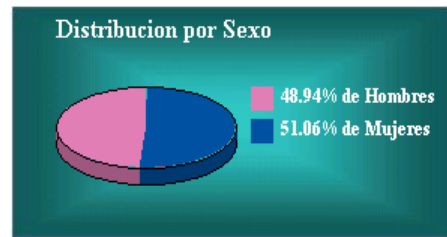

Desea consultar un distrito:

Distribución de Ciudadanos por Sexo

Información al 17 de junio de 2011

Entidad: Sinaloa

Padrón Electoral

Sexo	Ciudadanos	Porcentaje
Hombres	977827	49.19%
Mujeres	1009963	50.81%
Total	1987790	100%

Lista Nominal

Sexo	Ciudadanos	Porcentaje
Hombres	874938	49.01%
Mujeres	910386	50.99%
Total	1785324	100%

Desea consultar un distrito:

Distribución de Ciudadanos por Sexo

Información al 17 de junio de 2011

Entidad: Tamaulipas

Padrón Electoral

Sexo	Ciudadanos	Porcentaje
Hombres	1264891	49.17%
Mujeres	1307726	50.83%
Total	2572617	100%

Lista Nominal

Sexo	Ciudadanos	Porcentaje
Hombres	1133397	48.94%
Mujeres	1182379	51.06%
Total	2315776	100%