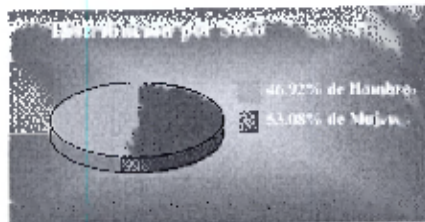

Distribución de Ciudadanos por Sexo

Información al 07 de mayo de 2011
Entidad: Puebla

Padrón Electoral

Lista Nominal

Sexo	Ciudadanos	Porcentaje	Sexo	Ciudadanos	Porcentaje
Hombres	1892520	46.52%	Hombres	1702337	47.57%
Mujeres	2110956	53.48%	Mujeres	1955054	52.43%
Total	4003476	100%	Total	3657391	100%

Desea consultar un distrito: 1 HUAUCHINANANGO