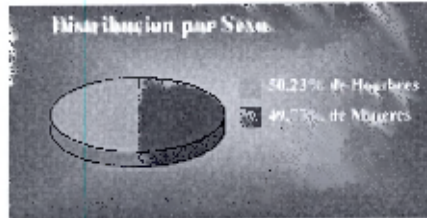

Desea consultar un distrito: 1 JESUS MARIA

Distribución de Ciudadanos por Sexo

Información a 27 de mayo de 2011
Entidad: Baja California

Padrón Electoral

Lista Nominal

Sexo	Ciudadanos	Porcentaje	Sexo	Ciudadanos	Porcentaje
Hombres	1214119	50.23%	Hombres	1088743	50.18%
Mujeres	1202965	49.77%	Mujeres	1076897	49.82%
Total	2417021	100%	Total	2165630	100%