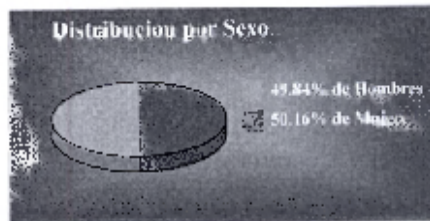

Desea consultar un distrito: 1 SAN AGO IXCUINTLA

Distribución de Ciudadanos por Sexo

Información al 27 de mayo de 2011
Entidad: Nuevo Leon

Padrón Electoral

Lista Nominal

Sexo	Ciudadanos	Porcentaje	Sexo	Ciudadanos	Porcentaje
Hombres	1694226	49.69%	Hombres	1645497	49.84%
Mujeres	1715246	50.31%	Mujeres	1659184	50.16%
Total	3409472	100%	Total	3304681	100%