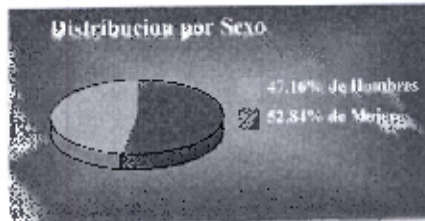

Desea consultar un distrito:

Distribución de Ciudadanos por Sexo

Información al 27 de mayo de 2011
Entidad: Veracruz

Padrón Electoral

Lista Nominal

Sexo	Ciudadanos	Porcentaje	Sexo	Ciudadanos	Porcentaje
Hombres	2523864	47.76%	Hombres	2551478	47.16%
Mujeres	2674965	52.24%	Mujeres	2635209	52.84%
Total	5208829	100%	Total	5186687	100%