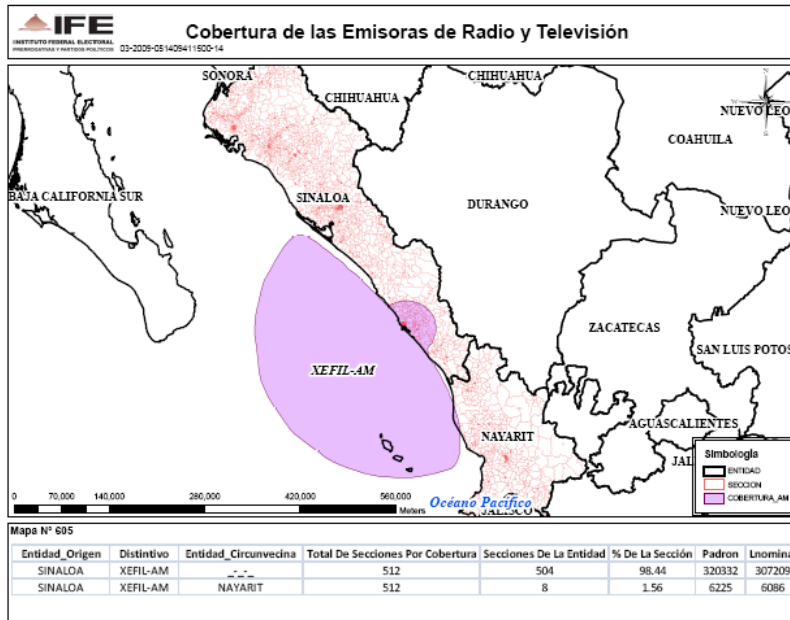

XEFIL-AM 870 en el estado de Sinaloa