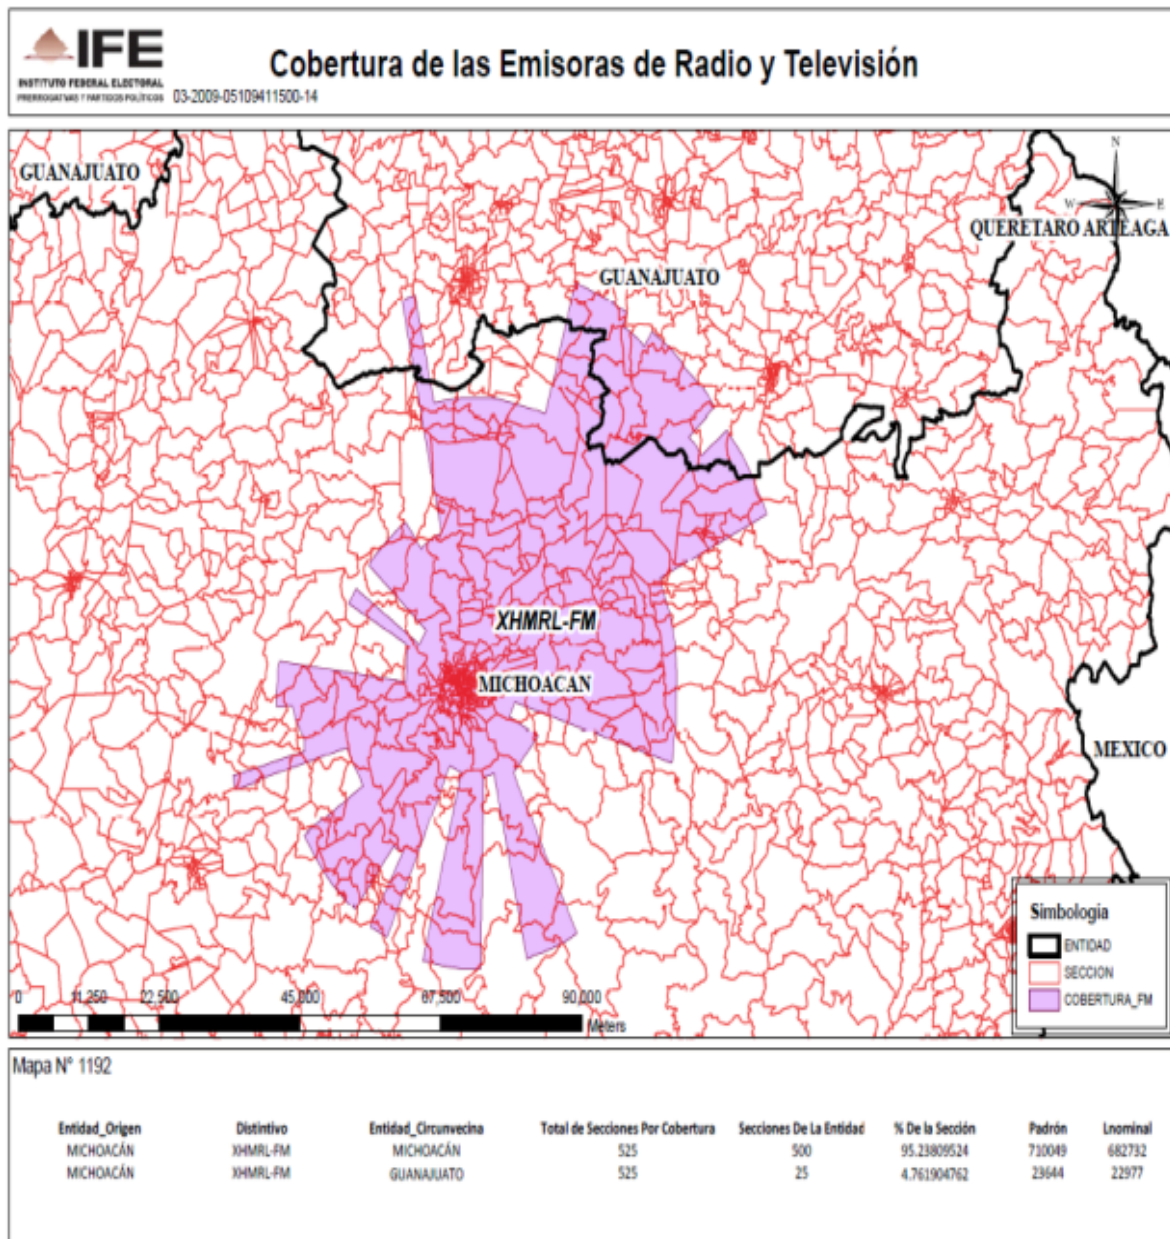

ANEXO 1

ANEXO 2

ANEXO 3

Estadísticas del Padrón Electoral y Lista Nominal de Electores

El contenido de esta página requiere una versión más reciente de Adobe Flash Player.

Distribución de Ciudadanos por Sexo

Información al 04 de mayo de 2012
Entidad: Michoacan

Padrón Electoral

Sexo	Ciudadanos	Porcentaje
Hombres	1668513	47.85%
Mujeres	1811459	52.05%
Total	3479972	100%

Lista Nominal

Sexo	Ciudadanos	Porcentaje
Hombres	1302992	47.8%
Mujeres	1641243	52.2%
Total	3144235	100%