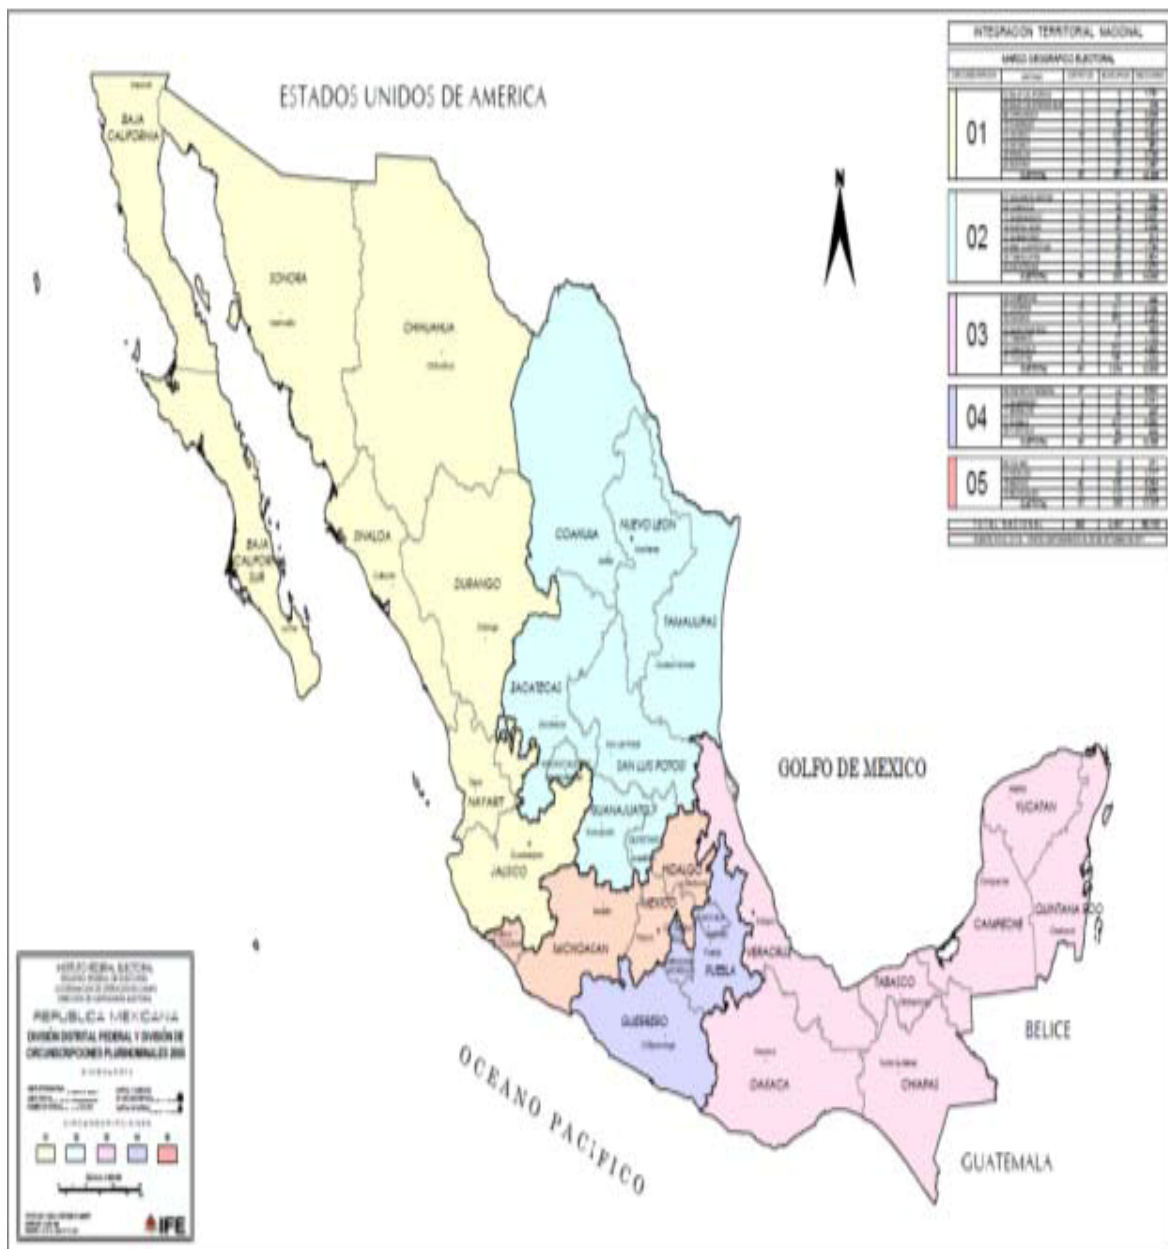

ANEXO 1

ANEXO 2

ANEXO 3

Estadísticas del Padrón Electoral y Lista Nominal de Electores

El contenido de esta página requiere una versión más reciente de Adobe Flash Player.

Distribución de Ciudadanos por Sexo

Información al 04 de mayo de 2012
Entidad: Michoacan

Padrón Electoral

Sexo	Ciudadanos	Porcentaje
Hombres	1668513	47.85%
Mujeres	1811459	52.05%
Total	3479972	100%

Lista Nominal

Sexo	Ciudadanos	Porcentaje
Hombres	1302992	47.8%
Mujeres	1641243	52.2%
Total	3144235	100%

LAZARO CARDENAS ▾ [Consultar](#)