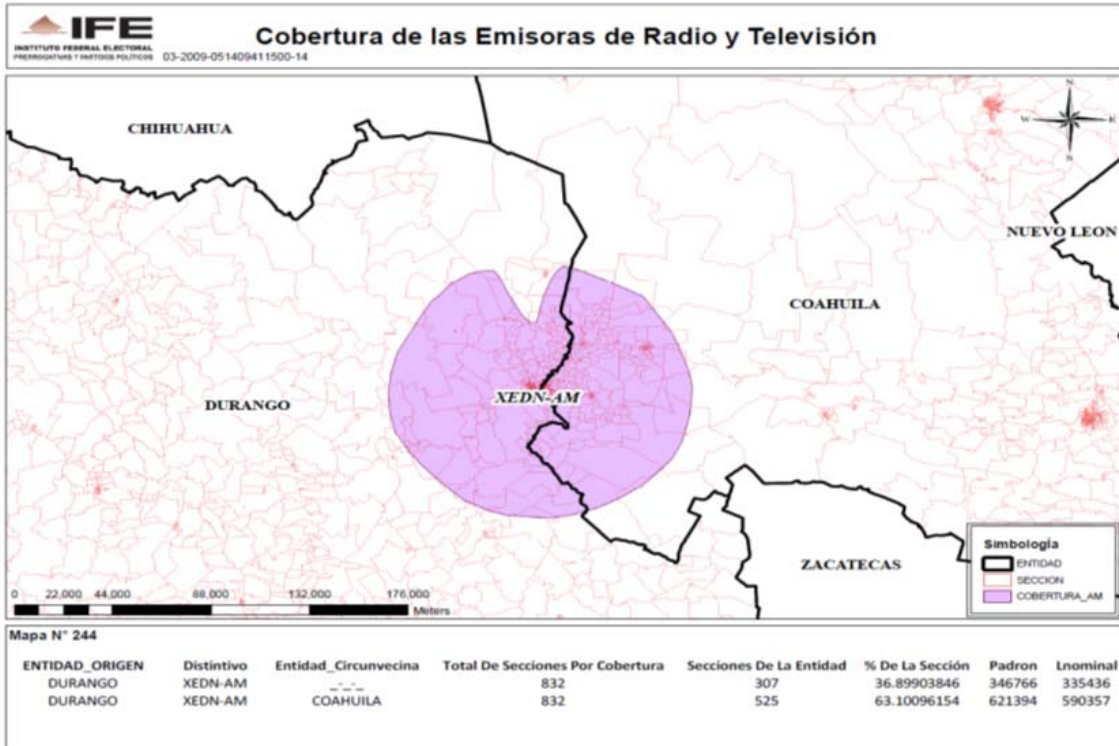

Entidad Origen	Distintivo	Entidad Circunvecina	Total De Secciones Por Cobertura	Secciones De La Entidad	% De La Seccion	Padron	Lnominal
SAN LUIS POTOSÍ	XEPO-AM	SAN LUIS POTOSÍ	567	556	98.05996473	775299	747799

### Cobertura de las Emisoras de Radio y Televisión

Mapa N° 2160

Entidad_Origen	Distintivo	Entidad Circunvecina	Total De Secciones Por Cobertura	Secciones De La Entidad	% De La Sección	Padrón	Lnominal
MÉXICO	XHVBM-TV	--	15	15	100	25462	24503