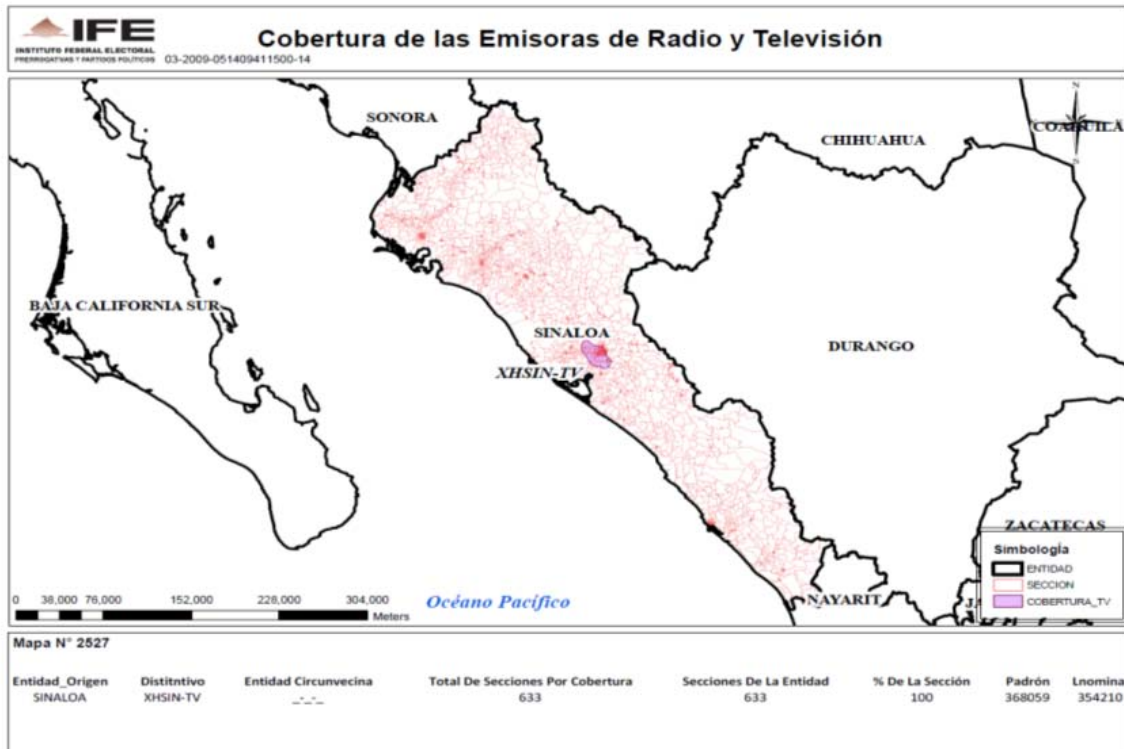

Entidad Origen	Distintivo	Entidad Circunvecina	Total De Secciones Por Cobertura	Secciones De La Entidad	% De La Seccion	Padron	Lnominal
SAN LUIS POTOSÍ	XEPO-AM	SAN LUIS POTOSÍ	567	556	98.05996473	775299	747799

### Cobertura de las Emisoras de Radio y Televisión

Mapa N° 2160

Entidad_Origen	Distintivo	Entidad Circunvecina	Total De Secciones Por Cobertura	Secciones De La Entidad	% De La Sección	Padrón	Lnominal
MÉXICO	XHVBM-TV	--	15	15	100	25462	24503