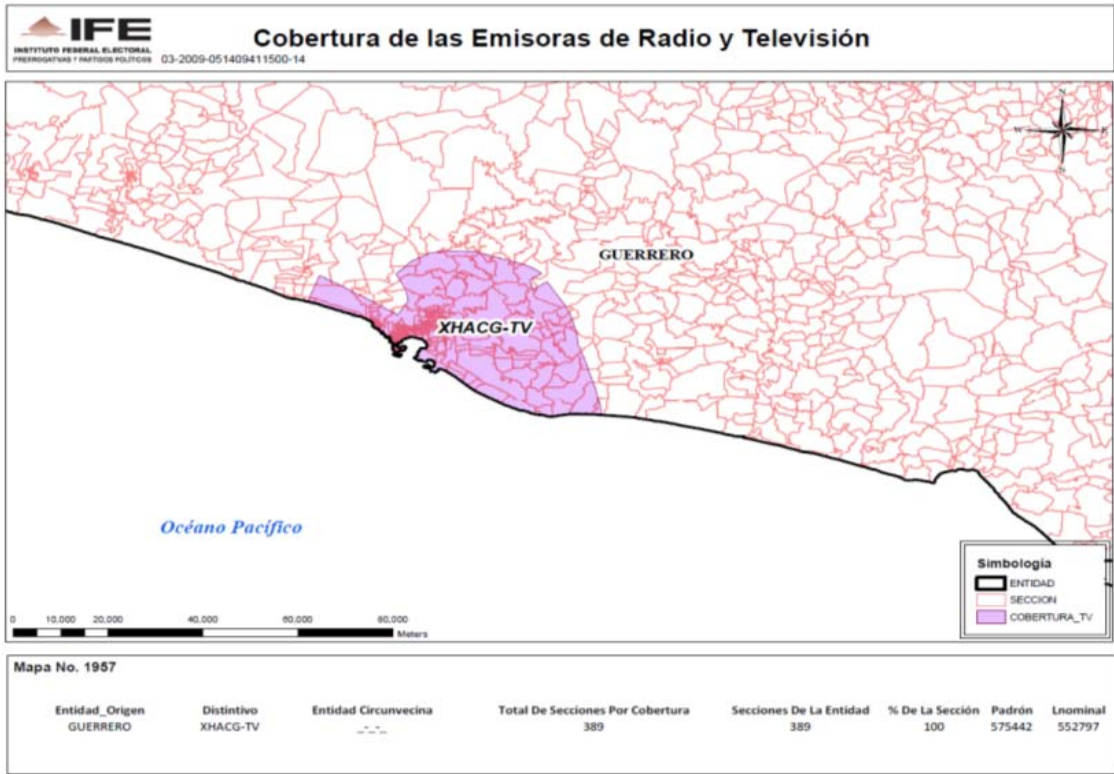

Entidad Origen	Distintivo	Entidad Circunvecina	Total De Secciones Por Cobertura	Secciones De La Entidad	% De La Seccion	Padron	Lnominal
SAN LUIS POTOSÍ	XEPO-AM	SAN LUIS POTOSÍ	567	556	98.05996473	775299	747799