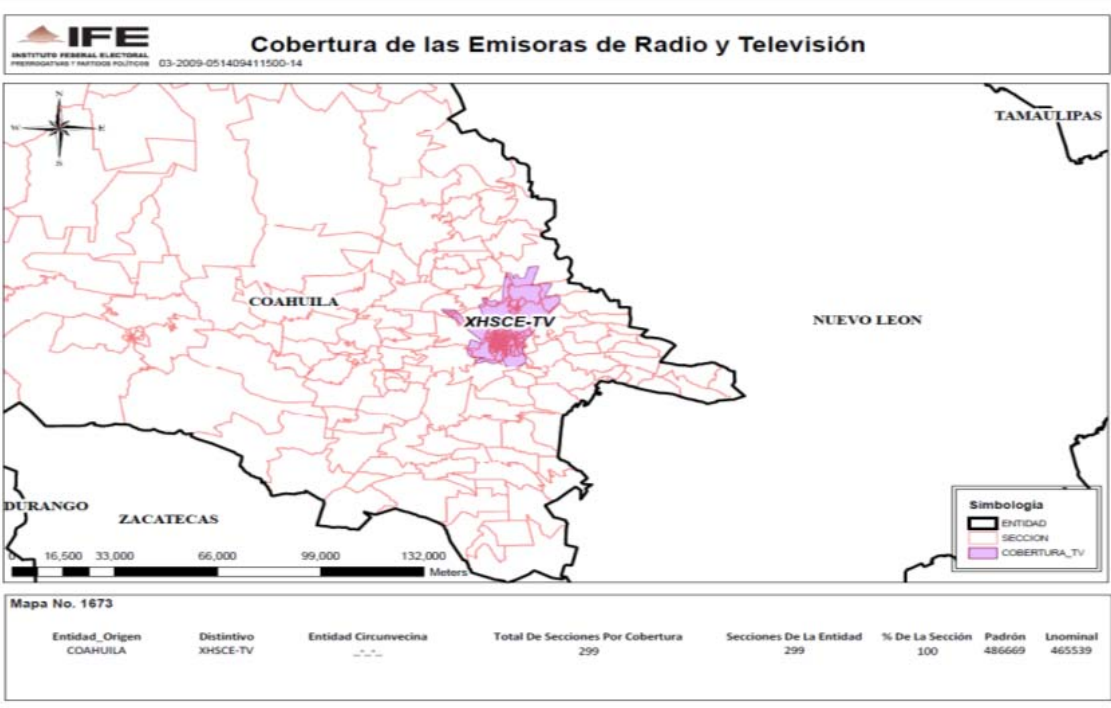

Entidad Origen	Distintivo	Entidad Circunvecina	Total De Secciones Por Cobertura	Secciones De La Entidad	% De La Seccion	Padron	Lnominal
SAN LUIS POTOSÍ	XEPO-AM	SAN LUIS POTOSÍ	567	556	98.05996473	775299	747799

### Cobertura de las Emisoras de Radio y Televisión

Mapa N° 2160

Entidad_Origen	Distintivo	Entidad Circunvecina	Total De Secciones Por Cobertura	Secciones De La Entidad	% De La Sección	Padrón	Lnominal
MÉXICO	XHVBM-TV	--	15	15	100	25462	24503