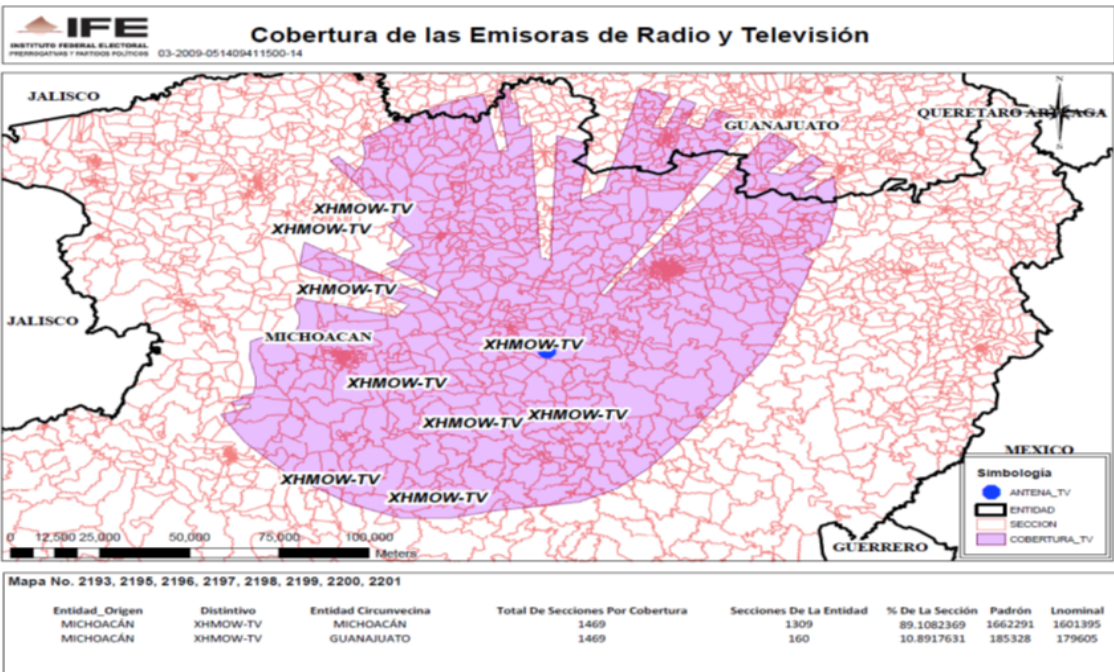

Entidad Origen	Distintivo	Entidad Circunvecina	Total De Secciones Por Cobertura	Secciones De La Entidad	% De La Seccion	Padron	Lnominal
SAN LUIS POTOSÍ	XEPO-AM	SAN LUIS POTOSÍ	567	556	98.05996473	775299	747799