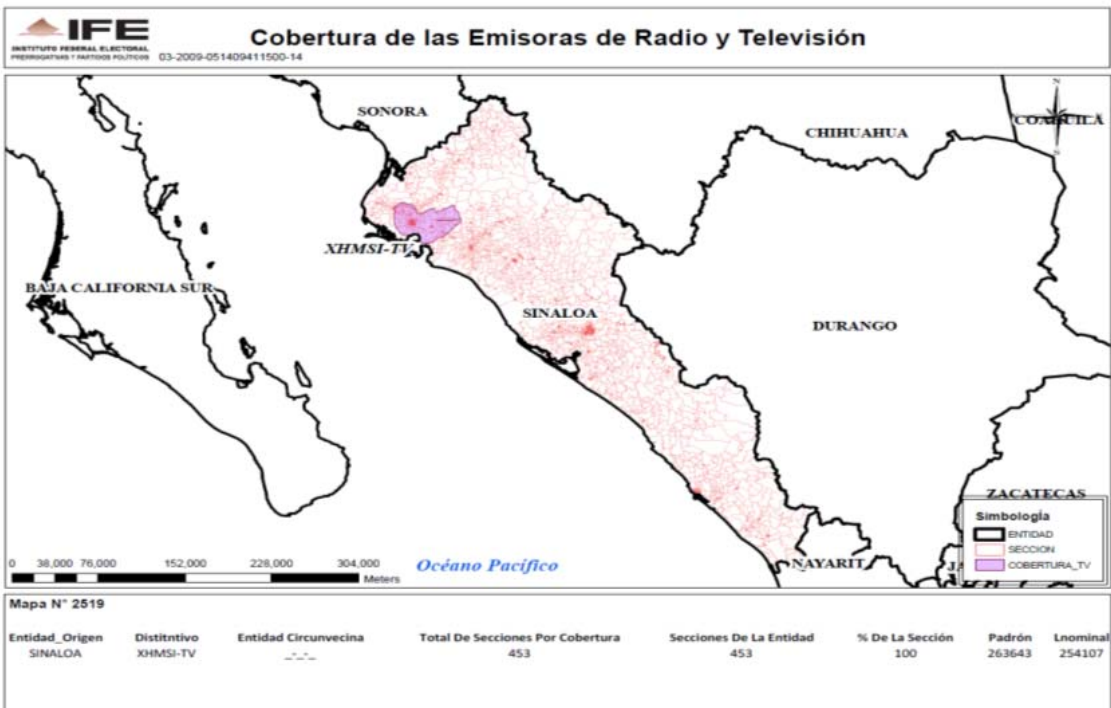

Entidad Origen	Distintivo	Entidad Circunvecina	Total De Secciones Por Cobertura	Secciones De La Entidad	% De La Seccion	Padron	Lnominal
SAN LUIS POTOSÍ	XEPO-AM	SAN LUIS POTOSÍ	567	556	98.05996473	775299	747799

### Cobertura de las Emisoras de Radio y Televisión

Mapa N° 2160

Entidad_Origen	Distintivo	Entidad Circunvecina	Total De Secciones Por Cobertura	Secciones De La Entidad	% De La Sección	Padrón	Lnominal
MÉXICO	XHVBM-TV	--	15	15	100	25462	24503