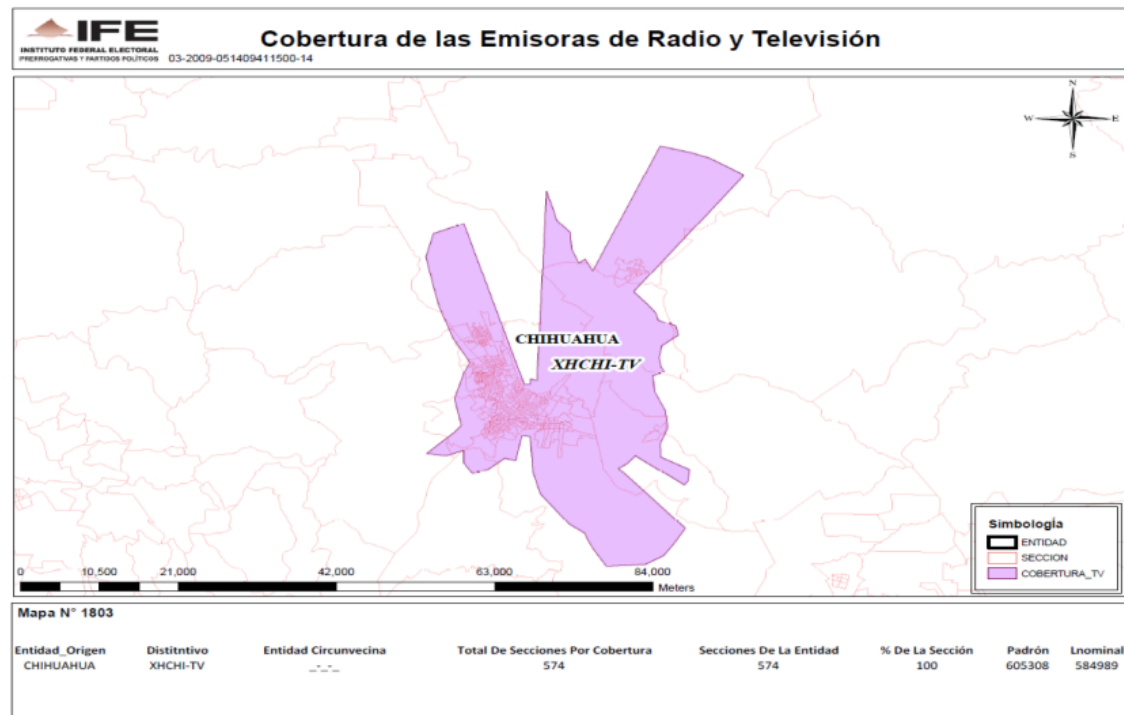

Entidad Origen	Distintivo	Entidad Circunvecina	Total De Secciones Por Cobertura	Secciones De La Entidad	% De La Seccion	Padron	Lnominal
SAN LUIS POTOSÍ	XEPO-AM	SAN LUIS POTOSÍ	567	556	98.05996473	775299	747799

### Cobertura de las Emisoras de Radio y Televisión

Mapa N° 2160

Entidad_Origen	Distintivo	Entidad Circunvecina	Total De Secciones Por Cobertura	Secciones De La Entidad	% De La Sección	Padrón	Lnominal
MÉXICO	XHVBM-TV	--	15	15	100	25462	24503