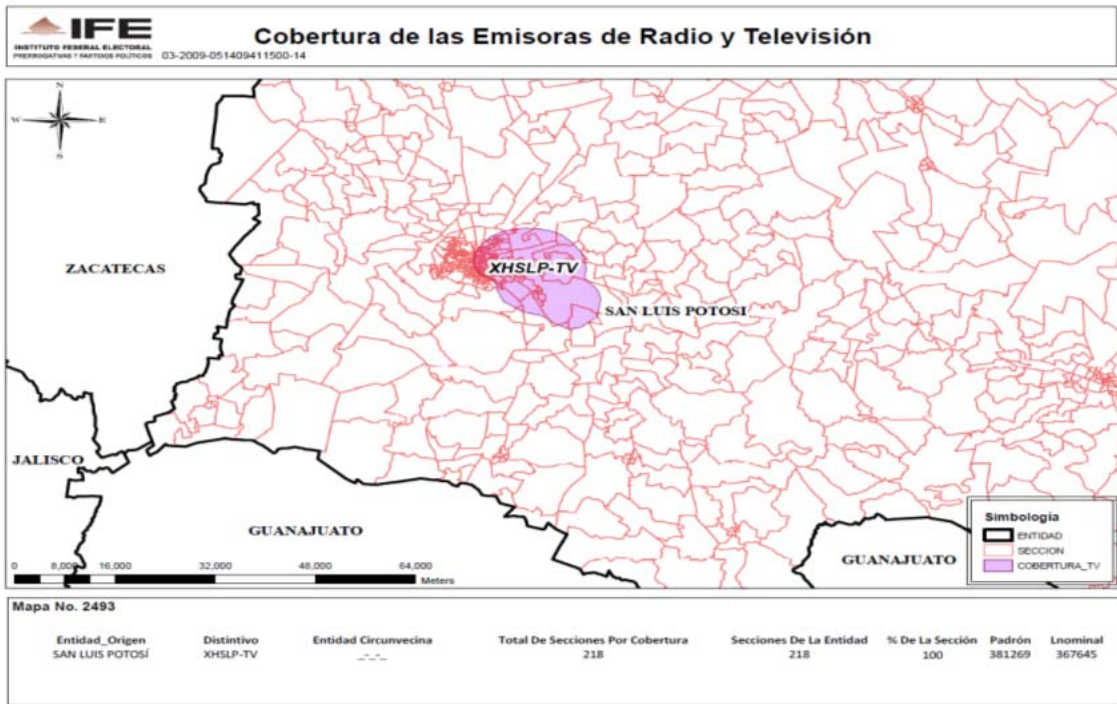

Entidad Origen	Distintivo	Entidad Circunvecina	Total De Secciones Por Cobertura	Secciones De La Entidad	% De La Seccion	Padron	Lnominal
SAN LUIS POTOSÍ	XEPO-AM	SAN LUIS POTOSÍ	567	556	98.05996473	775299	747799

### Cobertura de las Emisoras de Radio y Televisión

Mapa N° 2160

Entidad_Origen	Distintivo	Entidad Circunvecina	Total De Secciones Por Cobertura	Secciones De La Entidad	% De La Sección	Padrón	Lnominal
MÉXICO	XHVBM-TV	--	15	15	100	25462	24503