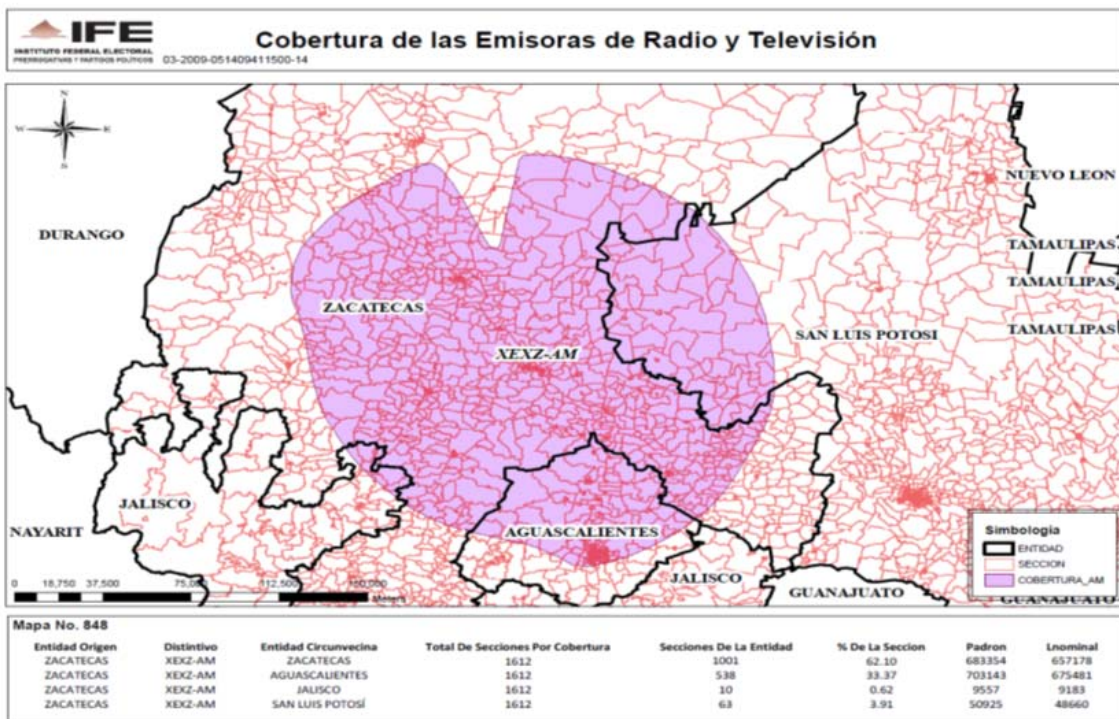

Entidad Origen	Distintivo	Entidad Circunvecina	Total De Secciones Por Cobertura	Secciones De La Entidad	% De La Seccion	Padron	Lnominal
SAN LUIS POTOSÍ	XEPO-AM	SAN LUIS POTOSÍ	567	556	98.05996473	775299	747799

### Cobertura de las Emisoras de Radio y Televisión

Mapa N° 2160

Entidad_Origen	Distintivo	Entidad Circunvecina	Total De Secciones Por Cobertura	Secciones De La Entidad	% De La Sección	Padrón	Lnominal
MÉXICO	XHVBM-TV	--	15	15	100	25462	24503