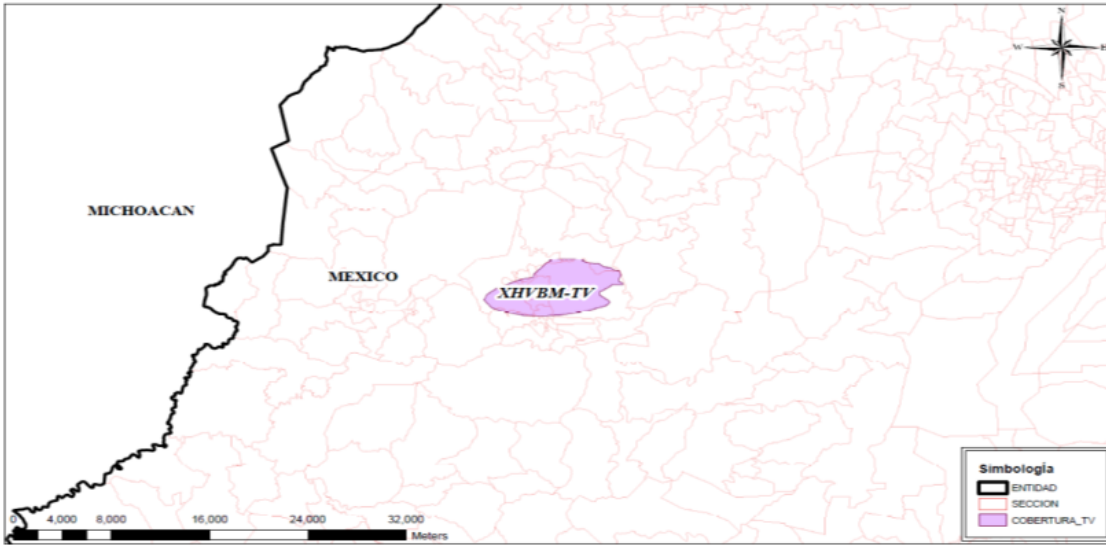

Entidad Origen	Distintivo	Entidad Circunvecina	Total De Secciones Por Cobertura	Secciones De La Entidad	% De La Seccion	Padron	Lnominal
SAN LUIS POTOSÍ	XEPO-AM	SAN LUIS POTOSÍ	567	556	98.05996473	775299	747799

### Cobertura de las Emisoras de Radio y Televisión

Mapa N° 2160

Entidad_Origen	Distintivo	Entidad Circunvecina	Total De Secciones Por Cobertura	Secciones De La Entidad	% De La Sección	Padrón	Lnominal
MÉXICO	XHVBM-TV	--	15	15	100	25462	24503