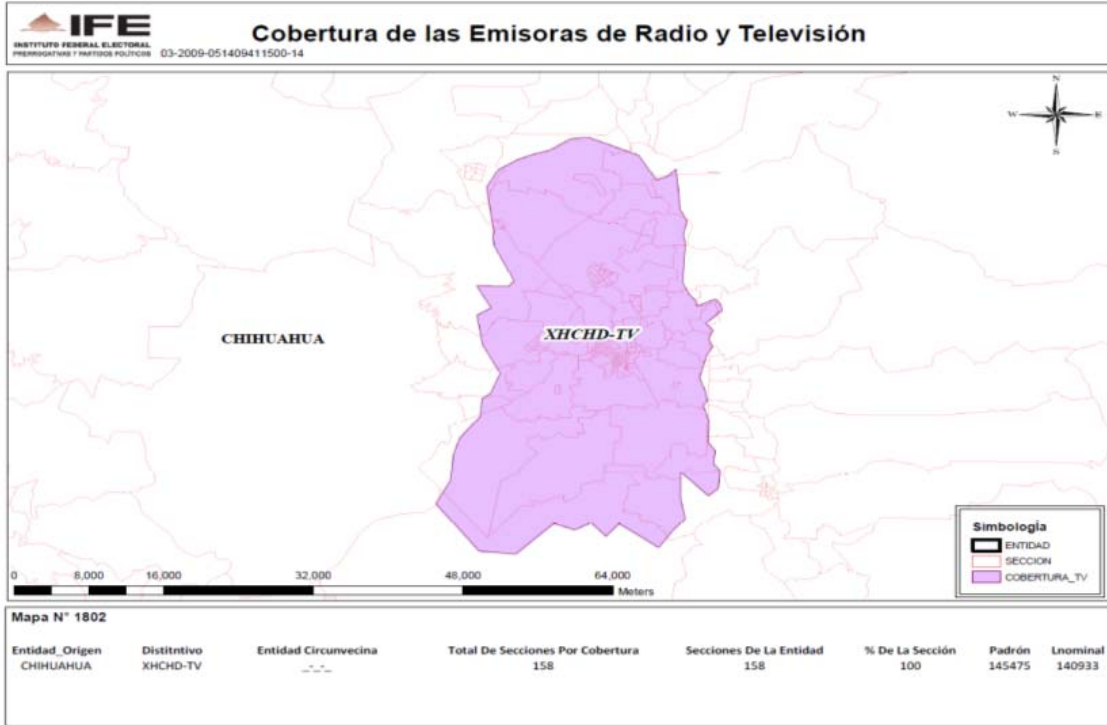

Entidad Origen	Distintivo	Entidad Circunvecina	Total De Secciones Por Cobertura	Secciones De La Entidad	% De La Seccion	Padron	Lnominal
SAN LUIS POTOSÍ	XEPO-AM	SAN LUIS POTOSÍ	567	556	98.05996473	775299	747799