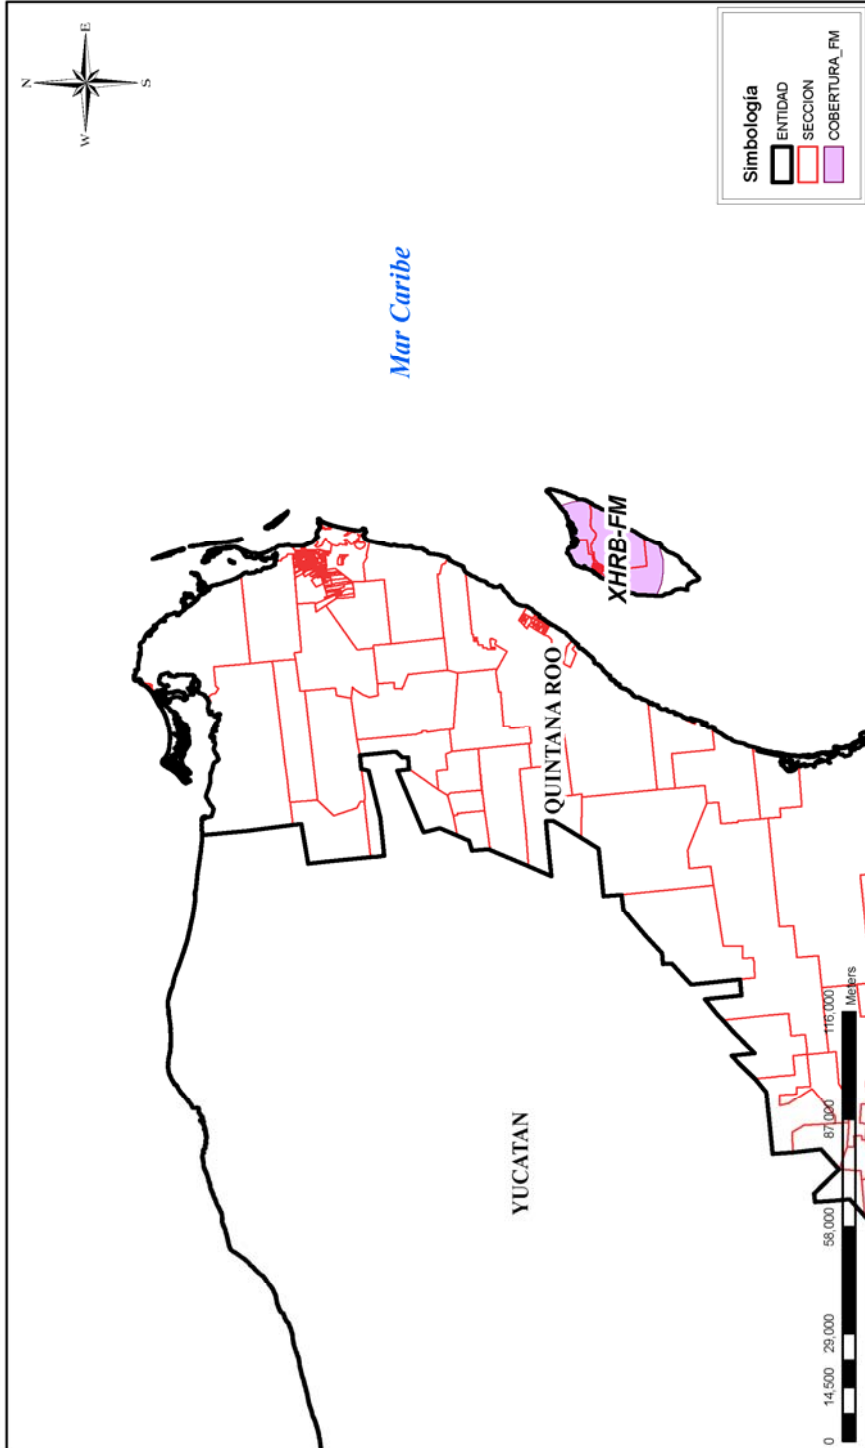

INSTITUTO FEDERAL ELECTORAL
PREGRUPOS Y TANTOS POLÍTICOS

Cobertura de las Emisoras de Radio y Televisión

03-2009-051409411500-14

Mapa N° 1325

Entidad_Origen	QUINTANA ROO	Distintivo	XHRB-FM	Entidad_Circunvecina	---	Total de Secciones Por Cobertura	22	Secciones De La Entidad	22	% De la Sección	100.00	Padrón	57646	Inominal	55389
----------------	--------------	------------	---------	----------------------	-----	----------------------------------	----	-------------------------	----	-----------------	--------	--------	-------	----------	-------