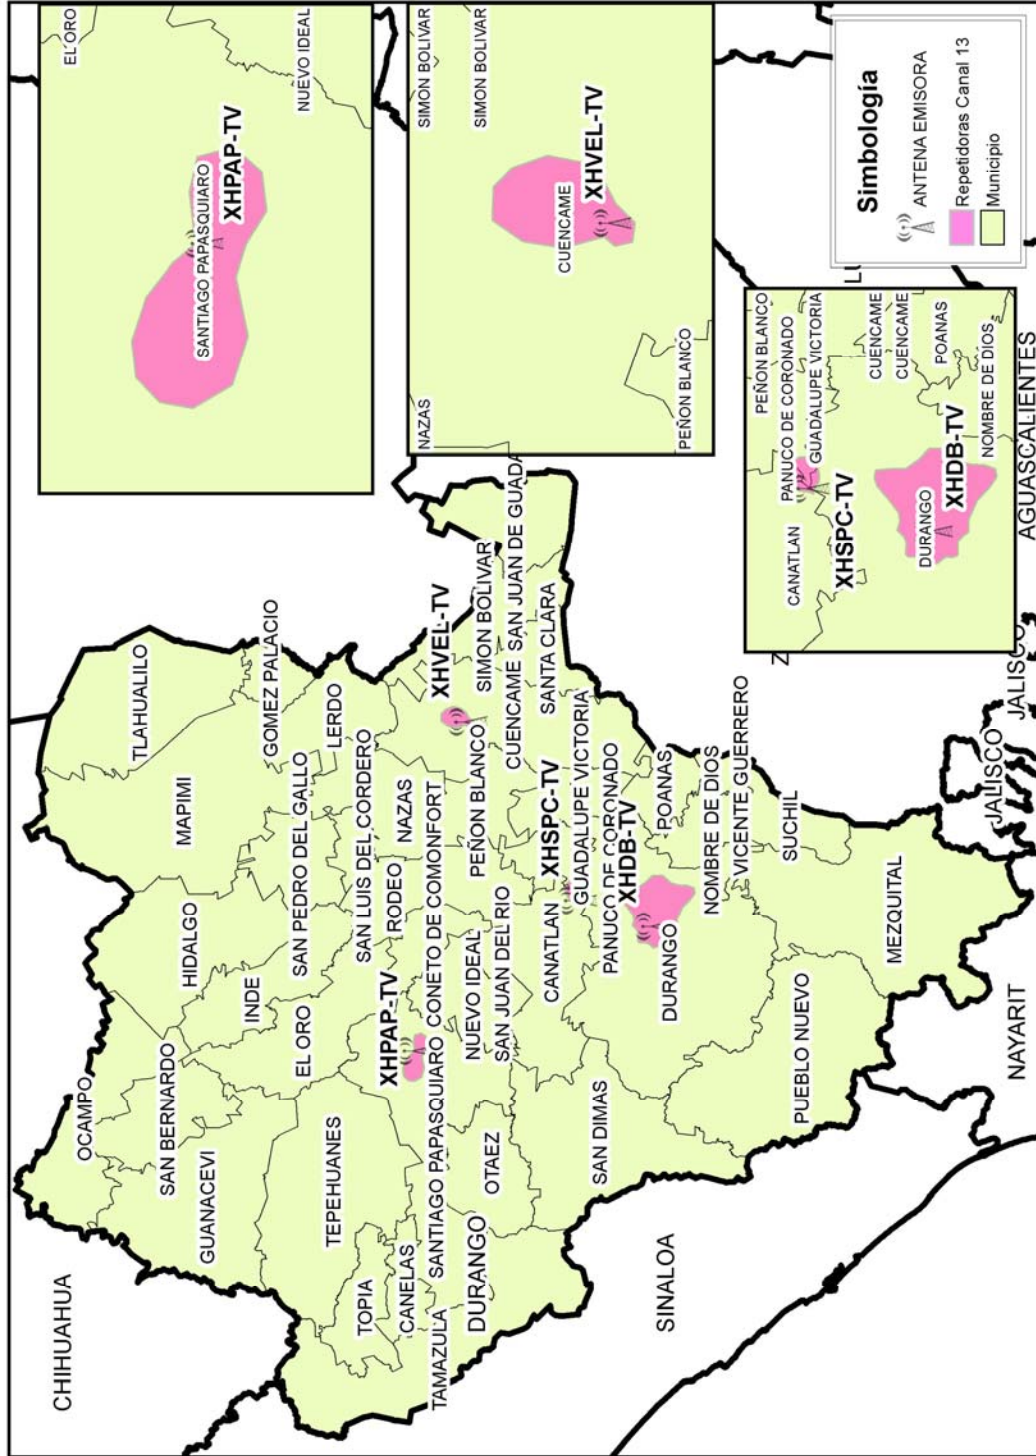

Cobertura de las repetidoras del Canal Local TV Azteca

Cobertura de Repetidoras de Televisa y TV Azteca

Cobertura de Repetidoras de TV Azteca

Cobertura de las repetidoras del Canal 2

Cobertura de las repetidoras del Canal 5

Cobertura de las repetidoras del Canal 7

Cobertura de las repetidoras del Canal 9

Cobertura de las repetidoras del Canal 13

Cobertura de las repetidoras del Canal Local

Cobertura de Repetidoras de Televisa

Cobertura de Repetidoras de Televisa y TV Azteca

Cobertura de Repetidoras de TV Azteca

Cobertura del Sistema Estatal del Gobierno del Estado de Coahuila
Radio

Cobertura de las repetidoras del Canal 2

Cobertura de las repetidoras del Canal 5

Cobertura de las repetidoras del Canal 7

Cobertura de las repetidoras del Canal 13

Cobertura de Repetidoras de Televisa

Cobertura de Repetidoras de TV Azteca

Cobertura de las repetidoras del Canal 13

Cobertura del Sistema Estatal del Gobierno del Estado de Hidalgo