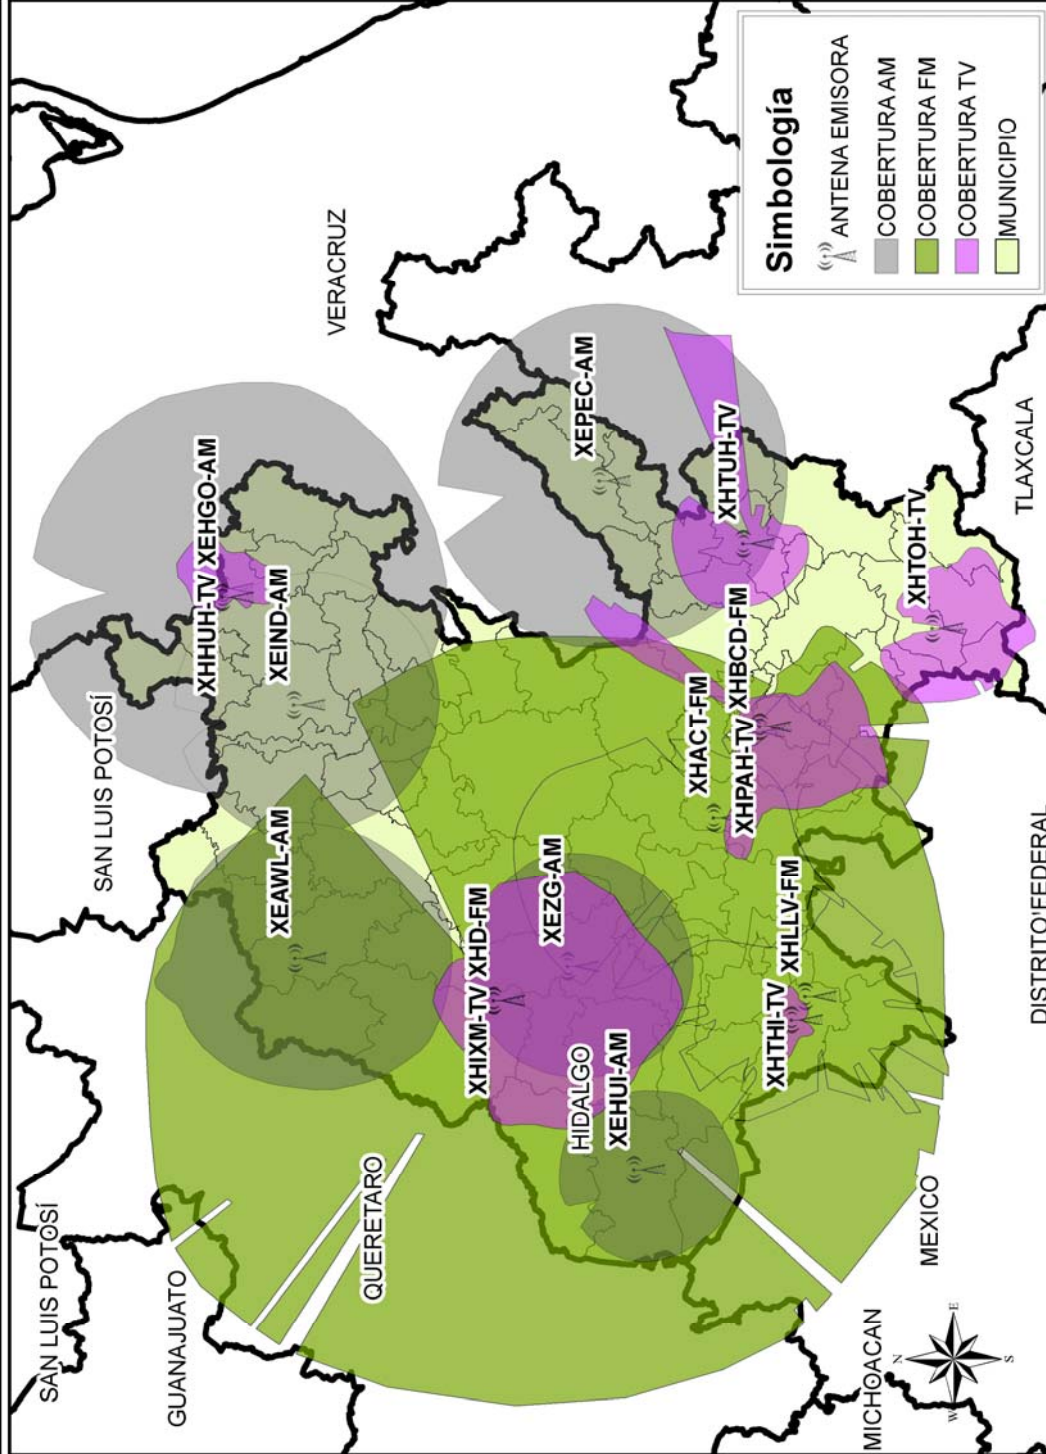

Cobertura de Repetidoras de Televisa y TV Azteca

Cobertura de Repetidoras de TV Azteca

Cobertura del Sistema Estatal del Gobierno del Estado de Coahuila
Radio

Cobertura de las repetidoras del Canal 2

Cobertura de las repetidoras del Canal 5

Cobertura de las repetidoras del Canal 7

Cobertura de las repetidoras del Canal 13

Cobertura de Repetidoras de Televisa

Cobertura de Repetidoras de TV Azteca

Cobertura de las repetidoras del Canal 13

Cobertura del Sistema Estatal del Gobierno del Estado de Hidalgo

Radio

Cobertura de las repetidoras del Canal 2

Cobertura de las repetidoras del Canal 7

Cobertura de Repetidoras de Televisa

Cobertura de Repetidoras de Televisa y TV Azteca

Cobertura del Sistema Estatal del Gobierno del Estado de Oaxaca Radio

Cobertura del Sistema Estatal del Gobierno del Estado de Oaxaca Televisión

Cobertura de las repetidoras del Canal 2

Cobertura de las repetidoras del Canal 13

Cobertura de Repetidoras de TV Azteca

Cobertura del Sistema Estatal del Gobierno del Estado de Puebla Televisión