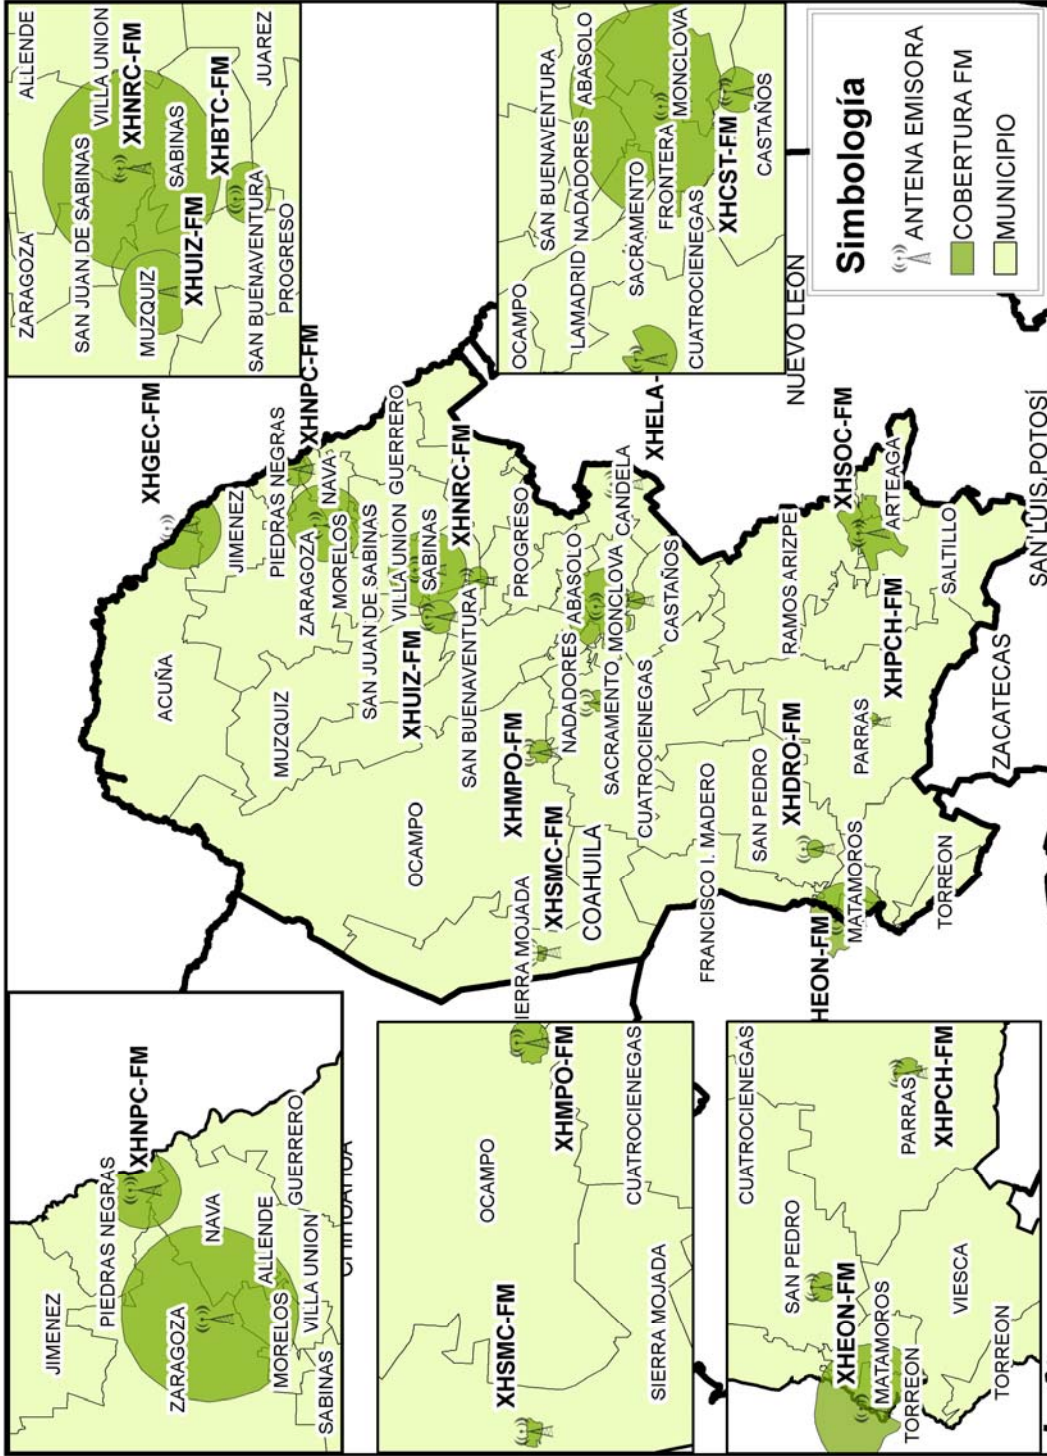

Cobertura de las repetidoras del Canal Local

Cobertura de Repetidoras de Televisa

Cobertura de Repetidoras de TV Azteca

Cobertura de las repetidoras del Canal 7

Cobertura de las repetidoras del Canal 13

Cobertura de las repetidoras del Canal Local Televisa

Cobertura de las repetidoras del Canal Local TV Azteca

Cobertura de Repetidoras de Televisa y TV Azteca

Cobertura de Repetidoras de TV Azteca

Cobertura de las repetidoras del Canal 2

Cobertura de las repetidoras del Canal 5

Cobertura de las repetidoras del Canal 7

Cobertura de las repetidoras del Canal 9

Cobertura de las repetidoras del Canal 13

Cobertura de las repetidoras del Canal Local

Cobertura de Repetidoras de Televisa

Cobertura de Repetidoras de Televisa y TV Azteca

Cobertura de Repetidoras de TV Azteca

Cobertura del Sistema Estatal del Gobierno del Estado de Coahuila
Radio

Cobertura de las repetidoras del Canal 2

Cobertura de las repetidoras del Canal 5