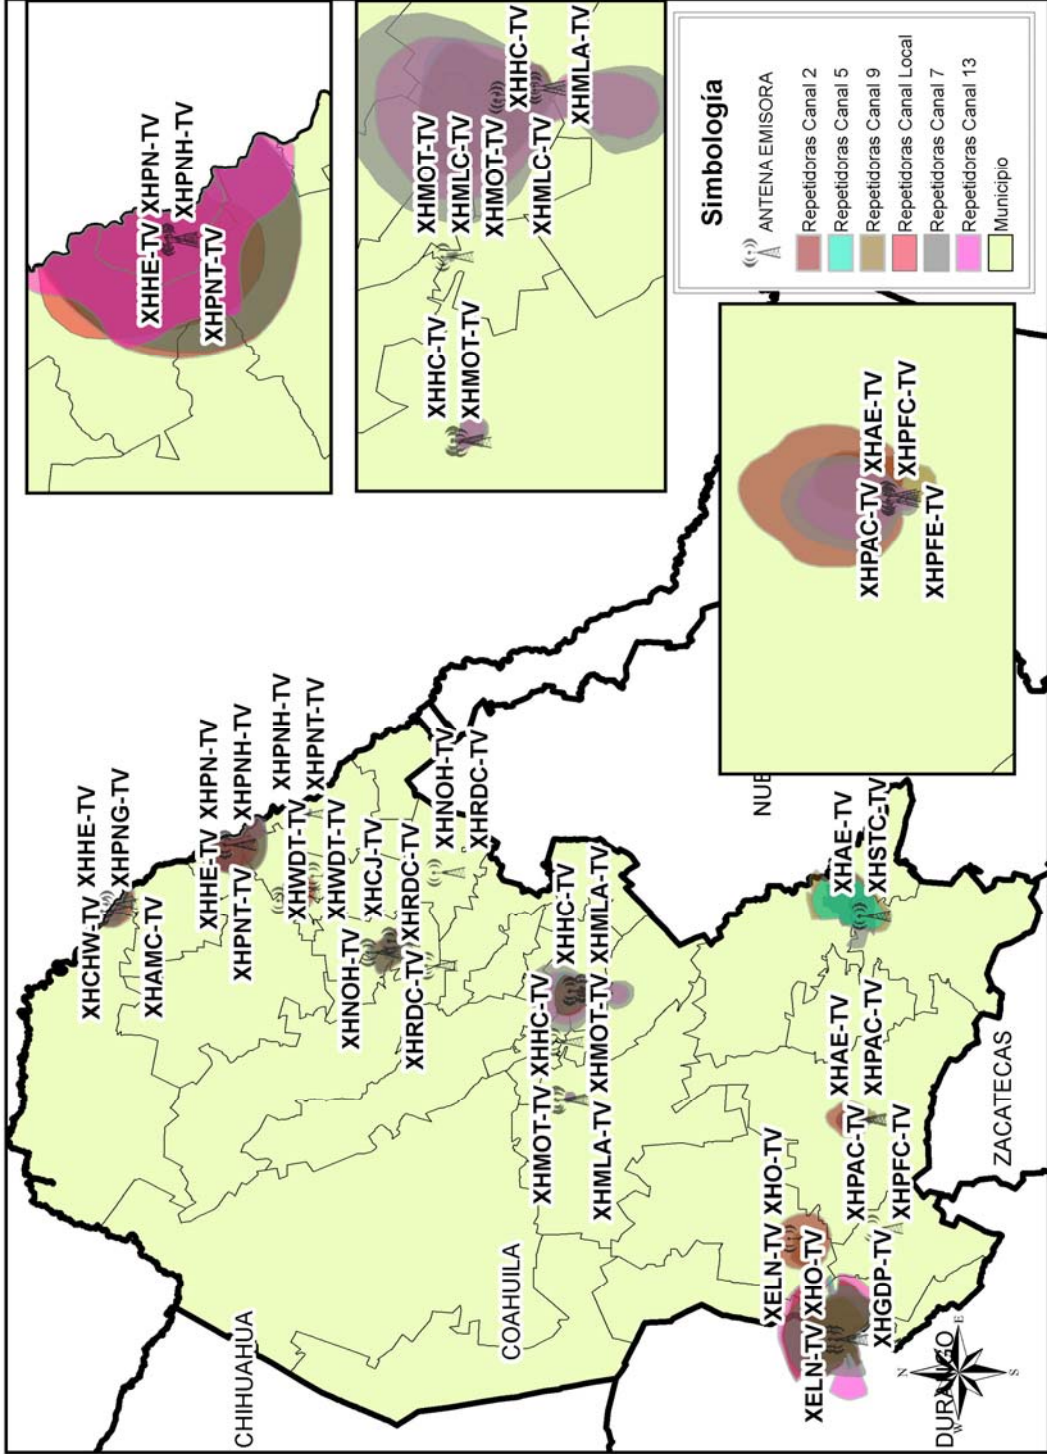

Cobertura de las repetidoras del Canal Local

Cobertura de Repetidoras de Televisa

Cobertura de Repetidoras de TV Azteca

Cobertura de las repetidoras del Canal 7

Cobertura de las repetidoras del Canal 13

Cobertura de las repetidoras del Canal Local Televisa

Cobertura de las repetidoras del Canal Local TV Azteca

Cobertura de Repetidoras de Televisa y TV Azteca

Cobertura de Repetidoras de TV Azteca

Cobertura de las repetidoras del Canal 2

Cobertura de las repetidoras del Canal 5

Cobertura de las repetidoras del Canal 7

Cobertura de las repetidoras del Canal 9

Cobertura de las repetidoras del Canal 13

Cobertura de las repetidoras del Canal Local

Cobertura de Repetidoras de Televisa

Cobertura de Repetidoras de Televisa y TV Azteca

Cobertura de Repetidoras de TV Azteca

Cobertura del Sistema Estatal del Gobierno del Estado de Coahuila
Radio

Cobertura de las repetidoras del Canal 2

Cobertura de las repetidoras del Canal 5