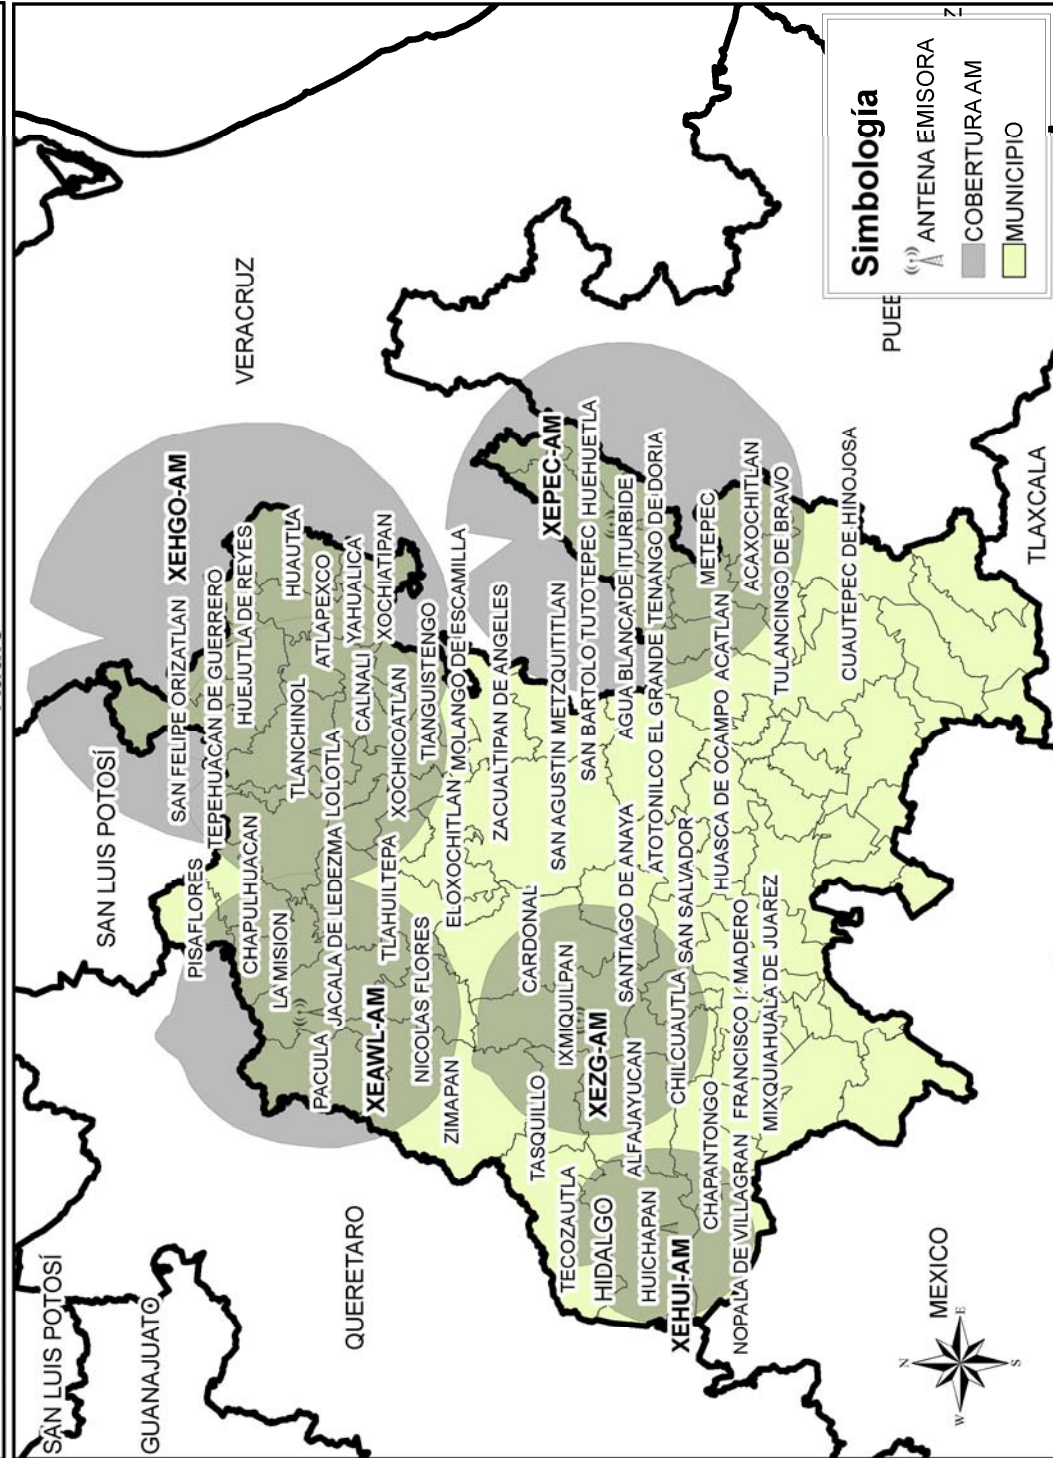

Cobertura de Repetidoras de Televisa y TV Azteca

Cobertura de Repetidoras de TV Azteca

Cobertura del Sistema Estatal del Gobierno del Estado de Coahuila
Radio

Cobertura de las repetidoras del Canal 2

Cobertura de las repetidoras del Canal 5

Cobertura de las repetidoras del Canal 7

Cobertura de las repetidoras del Canal 13

Cobertura de Repetidoras de Televisa

Cobertura de Repetidoras de TV Azteca

Cobertura de las repetidoras del Canal 13

Cobertura del Sistema Estatal del Gobierno del Estado de Hidalgo