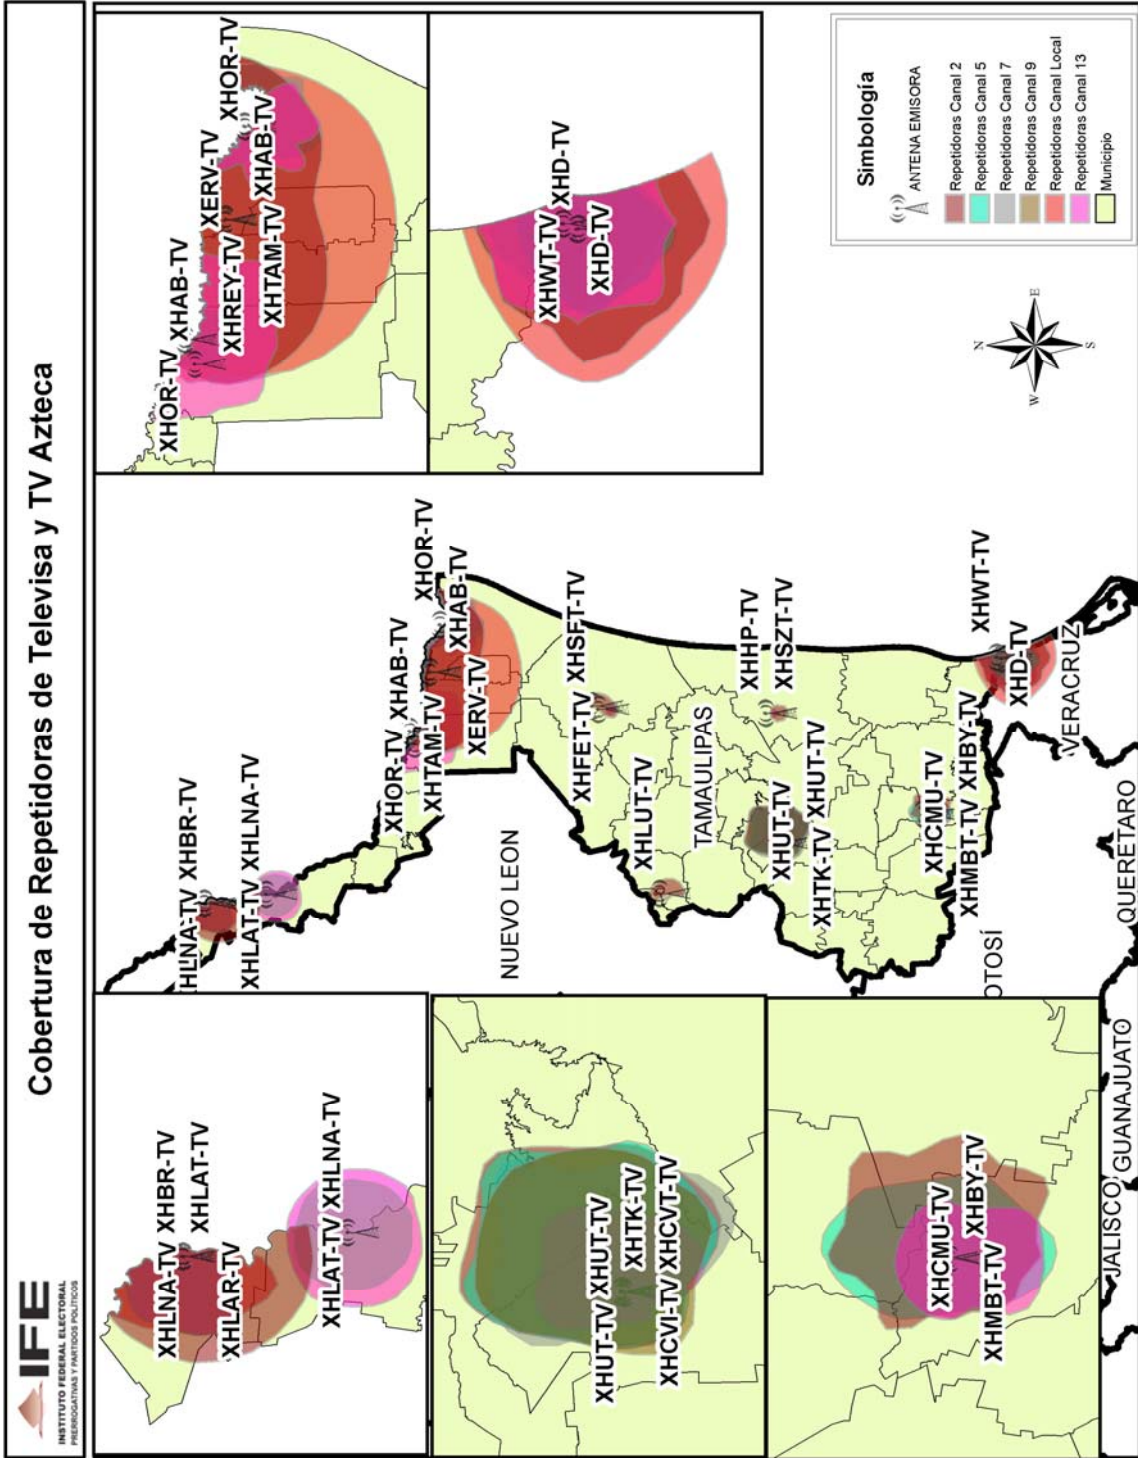

Cobertura del Sistema Estatal del Gobierno del Estado de Oaxaca Televisión

Cobertura de las repetidoras del Canal 2

Cobertura de las repetidoras del Canal 13

Cobertura de Repetidoras de TV Azteca

Cobertura del Sistema Estatal del Gobierno del Estado de Puebla Televisión

Cobertura de Repetidoras de TV Azteca

Cobertura de Repetidoras de Televisa y TV Azteca

Cobertura de Repetidoras de Televisa y TV Azteca

Cobertura de Repetidoras de TV Azteca

Cobertura del Sistema Estatal del Gobierno del Estado de Sinaloa Radio

Cobertura de las repetidoras del Canal 2

Cobertura de las repetidoras del Canal 5

Cobertura de las repetidoras del Canal 7

Cobertura de las repetidoras del Canal 9

Cobertura de las repetidoras del Canal 13

Cobertura de Repetidoras de Televisa

Cobertura de Repetidoras de Televisa y TV Azteca

Cobertura de Repetidoras de Televisa

Cobertura de Repetidoras de TV Azteca

Cobertura del Sistema Estatal del Gobierno del Estado de Tamaulipas