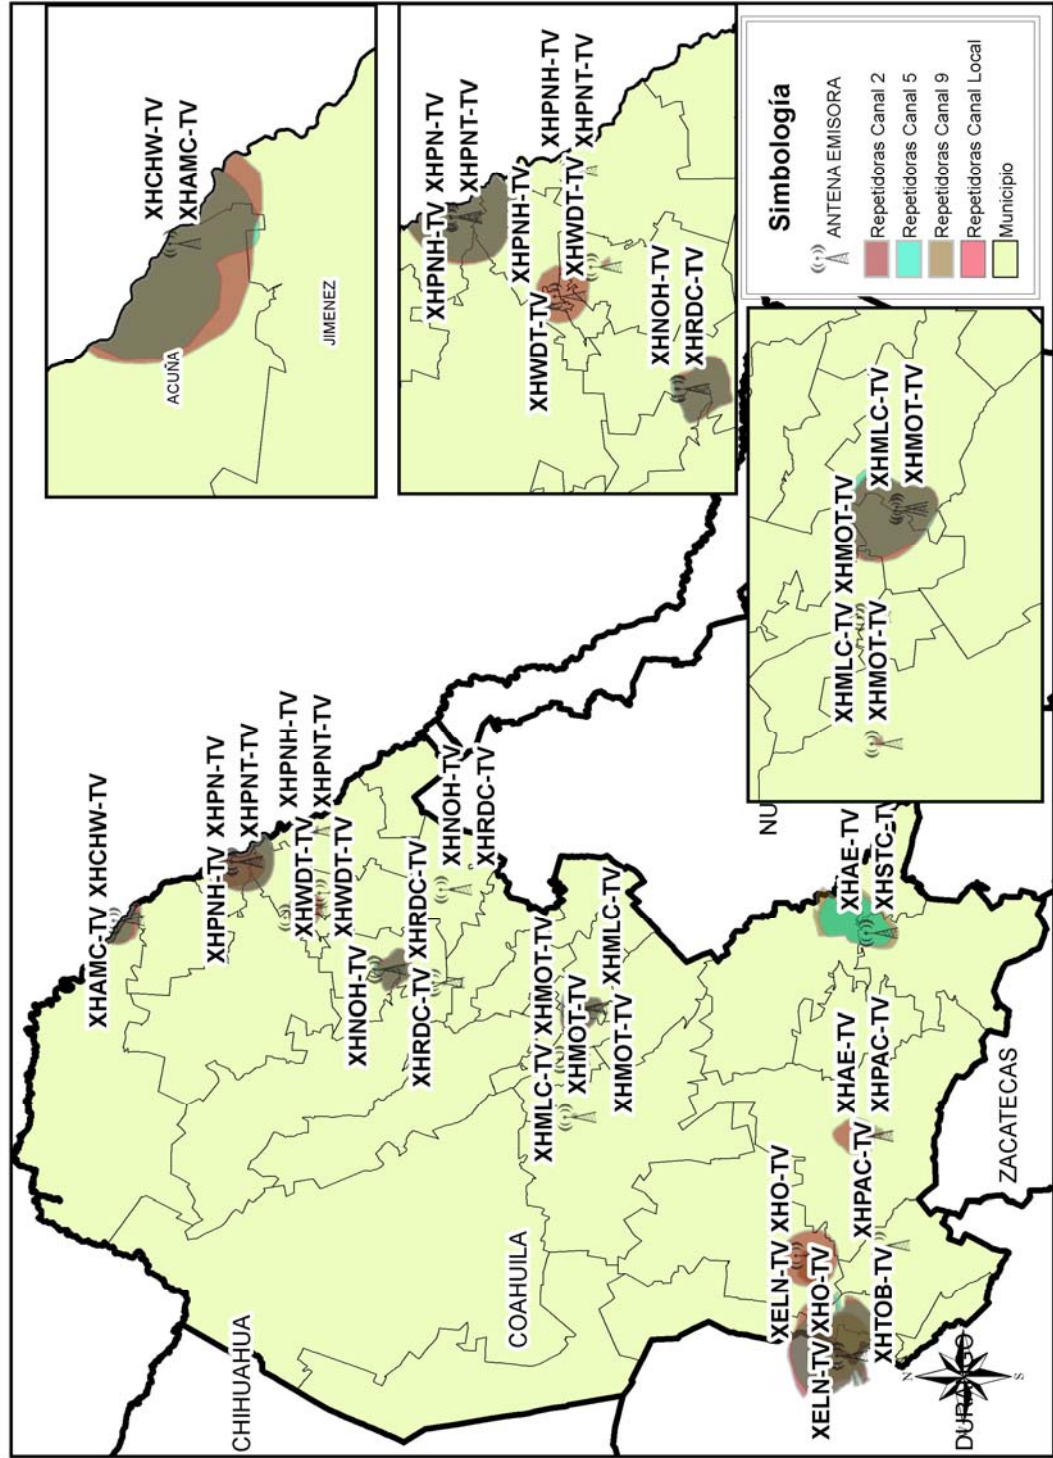

Cobertura de las repetidoras del Canal Local

Cobertura de Repetidoras de Televisa

Cobertura de Repetidoras de TV Azteca

Cobertura de las repetidoras del Canal 7

Cobertura de las repetidoras del Canal 13

Cobertura de las repetidoras del Canal Local Televisa

Cobertura de las repetidoras del Canal Local TV Azteca

Cobertura de Repetidoras de Televisa y TV Azteca

Cobertura de Repetidoras de TV Azteca

Cobertura de las repetidoras del Canal 2

Cobertura de las repetidoras del Canal 5

Cobertura de las repetidoras del Canal 7

Cobertura de las repetidoras del Canal 9

Cobertura de las repetidoras del Canal 13

Cobertura de las repetidoras del Canal Local

Cobertura de Repetidoras de Televisa

Cobertura de Repetidoras de Televisa y TV Azteca

Cobertura de Repetidoras de TV Azteca

Cobertura del Sistema Estatal del Gobierno del Estado de Coahuila
Radio

Cobertura de las repetidoras del Canal 2

Cobertura de las repetidoras del Canal 5