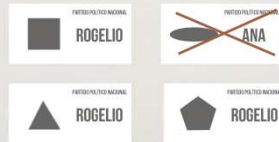

VOLANTE “CÓMO VOTAR EN COALICIÓN”

¿CÓMO VOTAR POR LOS CANDIDATOS PROPUESTOS POR LOS PARTIDOS POLÍTICOS EN COALICIÓN?

1. Hay candidatos propuestos por un solo Partido Político y otros propuestos por Partidos Políticos que están en coalición.
2. Si el nombre del candidato que elegiste aparece en un solo recuadro, marca exclusivamente el recuadro en el que aparece su nombre.

Lo que hace grande a un país es la participación de su gente

3. Si el nombre del candidato que elegiste aparece en dos o tres recuadros, puedes marcar uno, dos o tres recuadros en los que aparece su nombre.