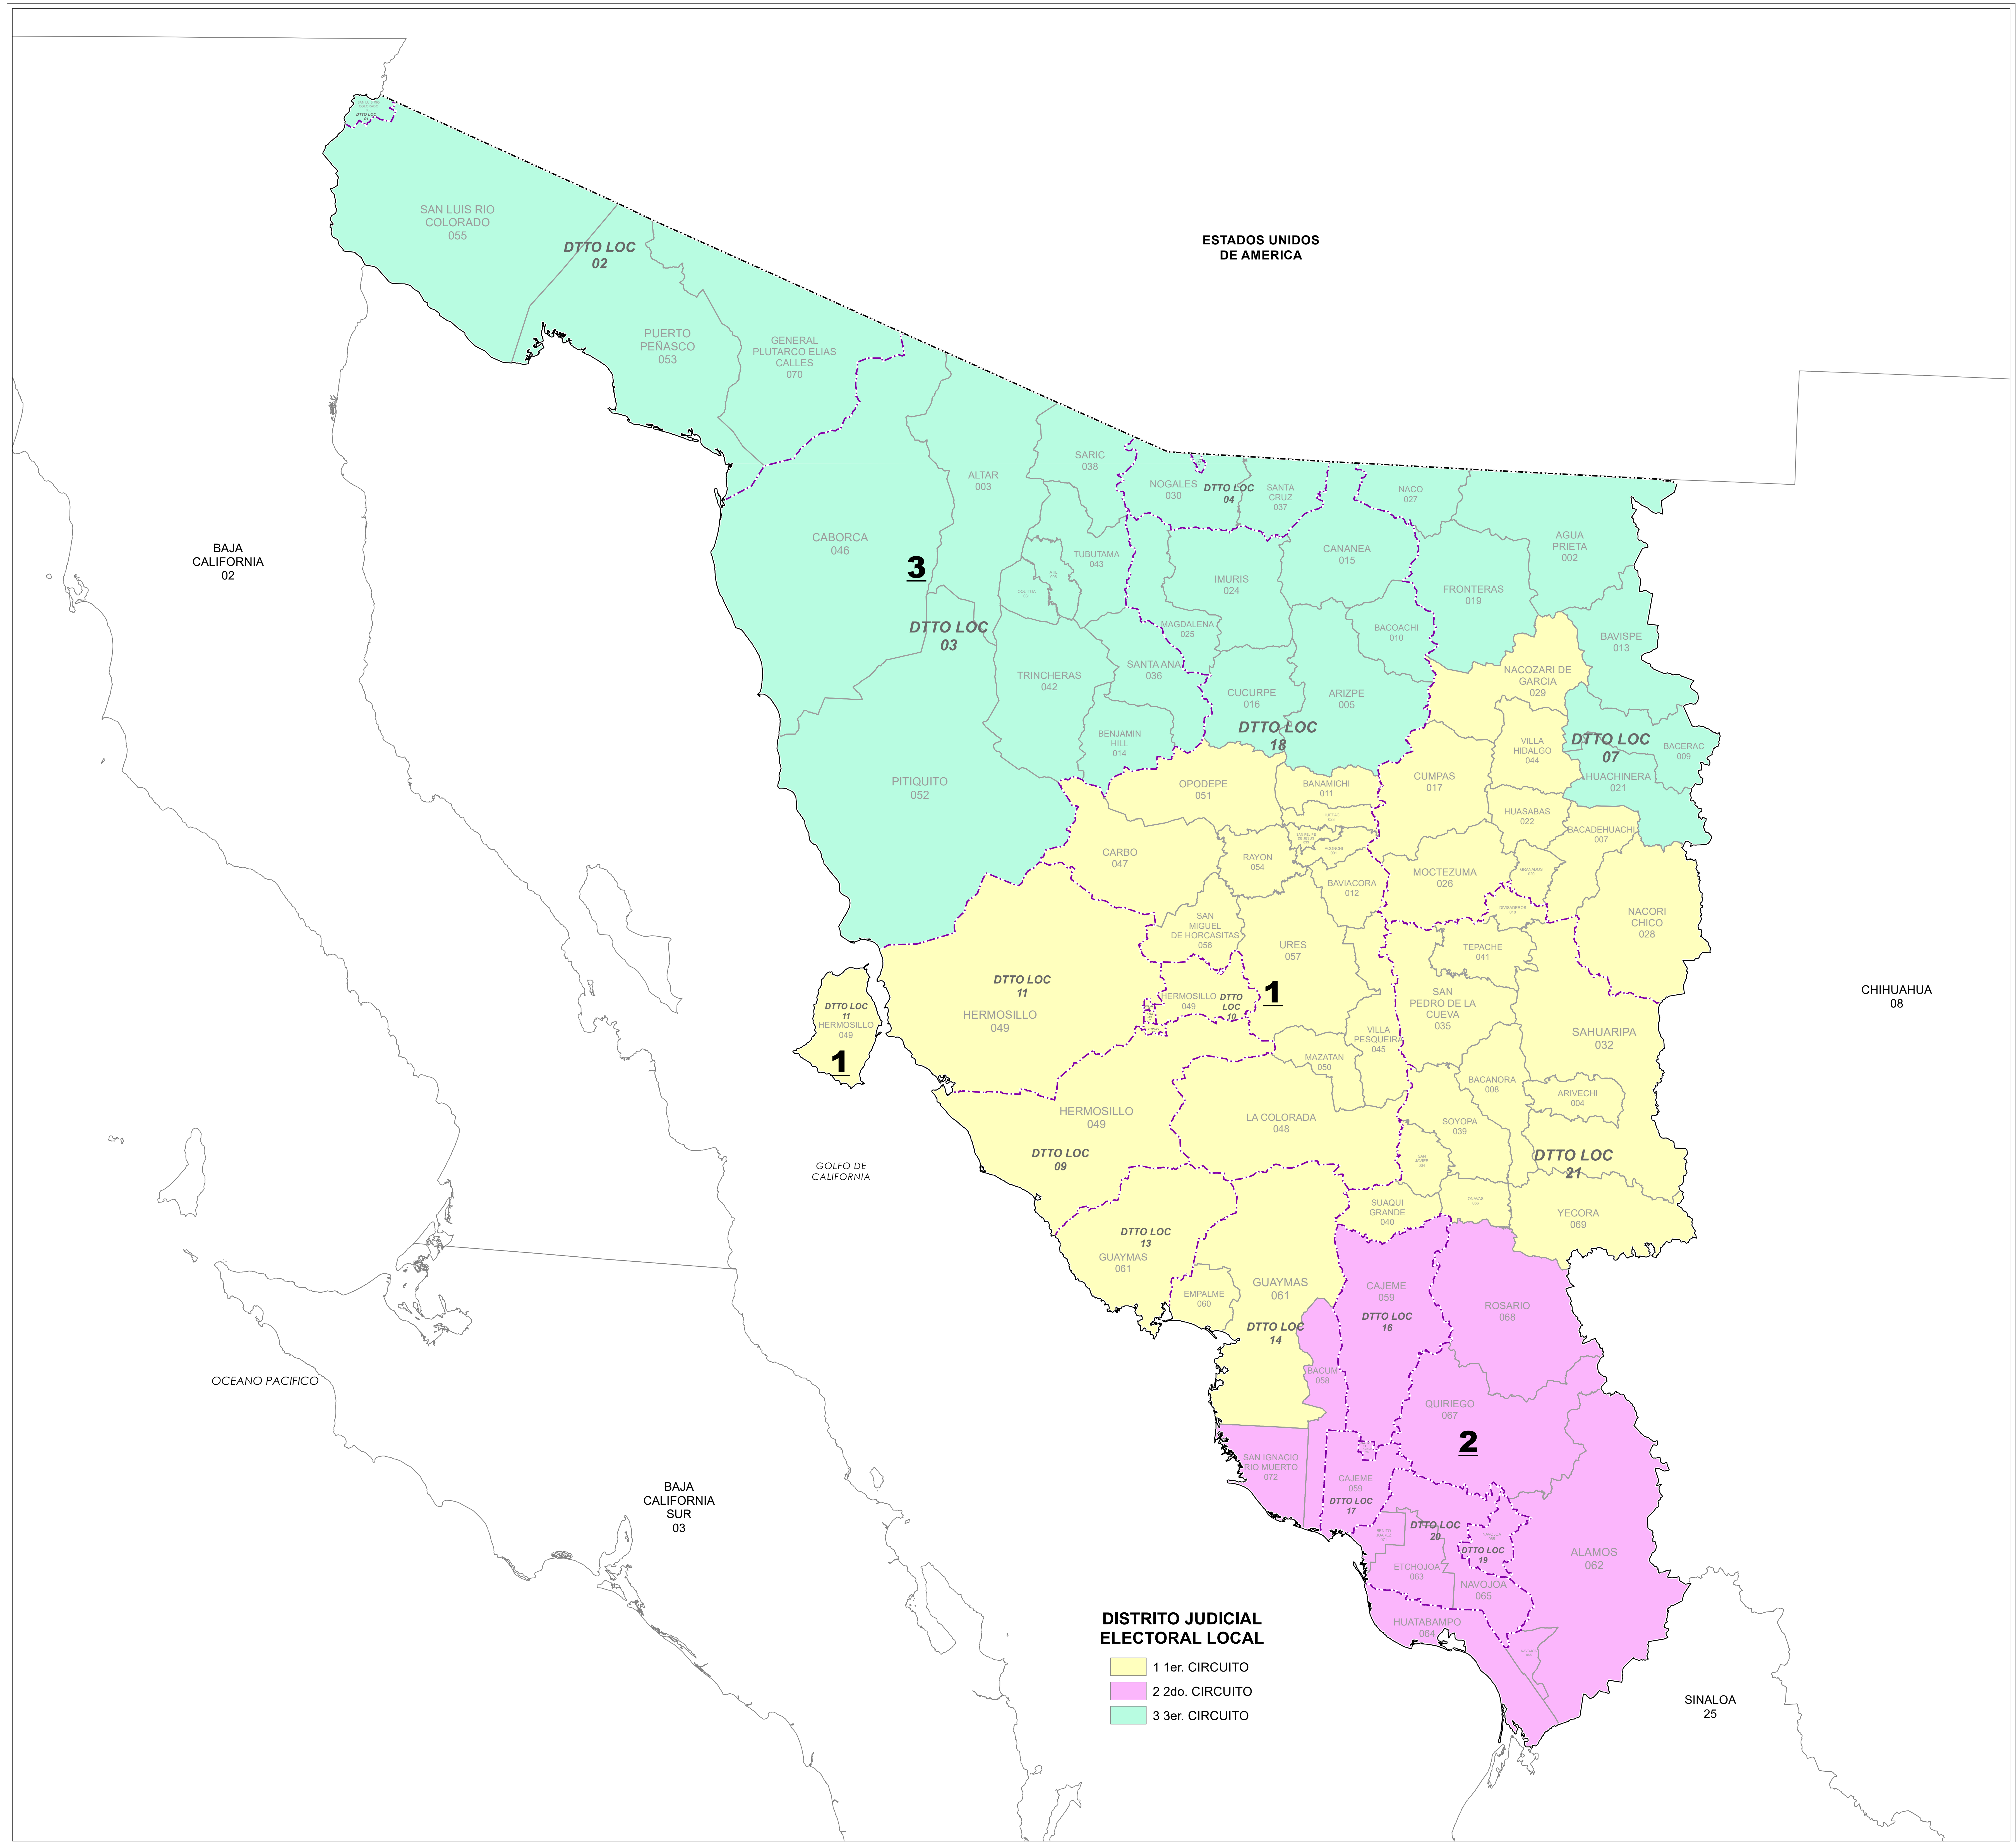

**UBICACION DEL ESTADO EN EL PAIS**

**COBERTURA JUDICIAL EN LA ENTIDAD**

**MAPA DE COBERTURA JUDICIAL LOCAL**

**INFORMACION BASICA**

ENTIDAD SONORA      DISTRITO JUDICIAL ELECTORAL LOCAL 3

ESTADOS UNIDOS DE AMERICA

BAJA CALIFORNIA 02

CHIHUAHUA 08

**1**

**1**

**2**

**3**

- DISTRITO JUDICIAL ELECTORAL LOCAL**
- 1er. CIRCUITO
  - 2do. CIRCUITO
  - 3er. CIRCUITO

SINALOA 25

OCEANO PACIFICO

BAJA CALIFORNIA SUR 03

GOLFO DE CALIFORNIA

SAN LUIS RIO COLORADO 055

DTTO LOC 02

PUERTO PEÑASCO 053

GENERAL PLUTARCO ELIAS CALLES 070

CABORCA 046

BACERAC 009

HUACHINERA 021

DTTO LOC 07

DTTO LOC 03

TRINCHERAS 042

SANTA ANA 036

CUCURPE 016

ARIZPE 005