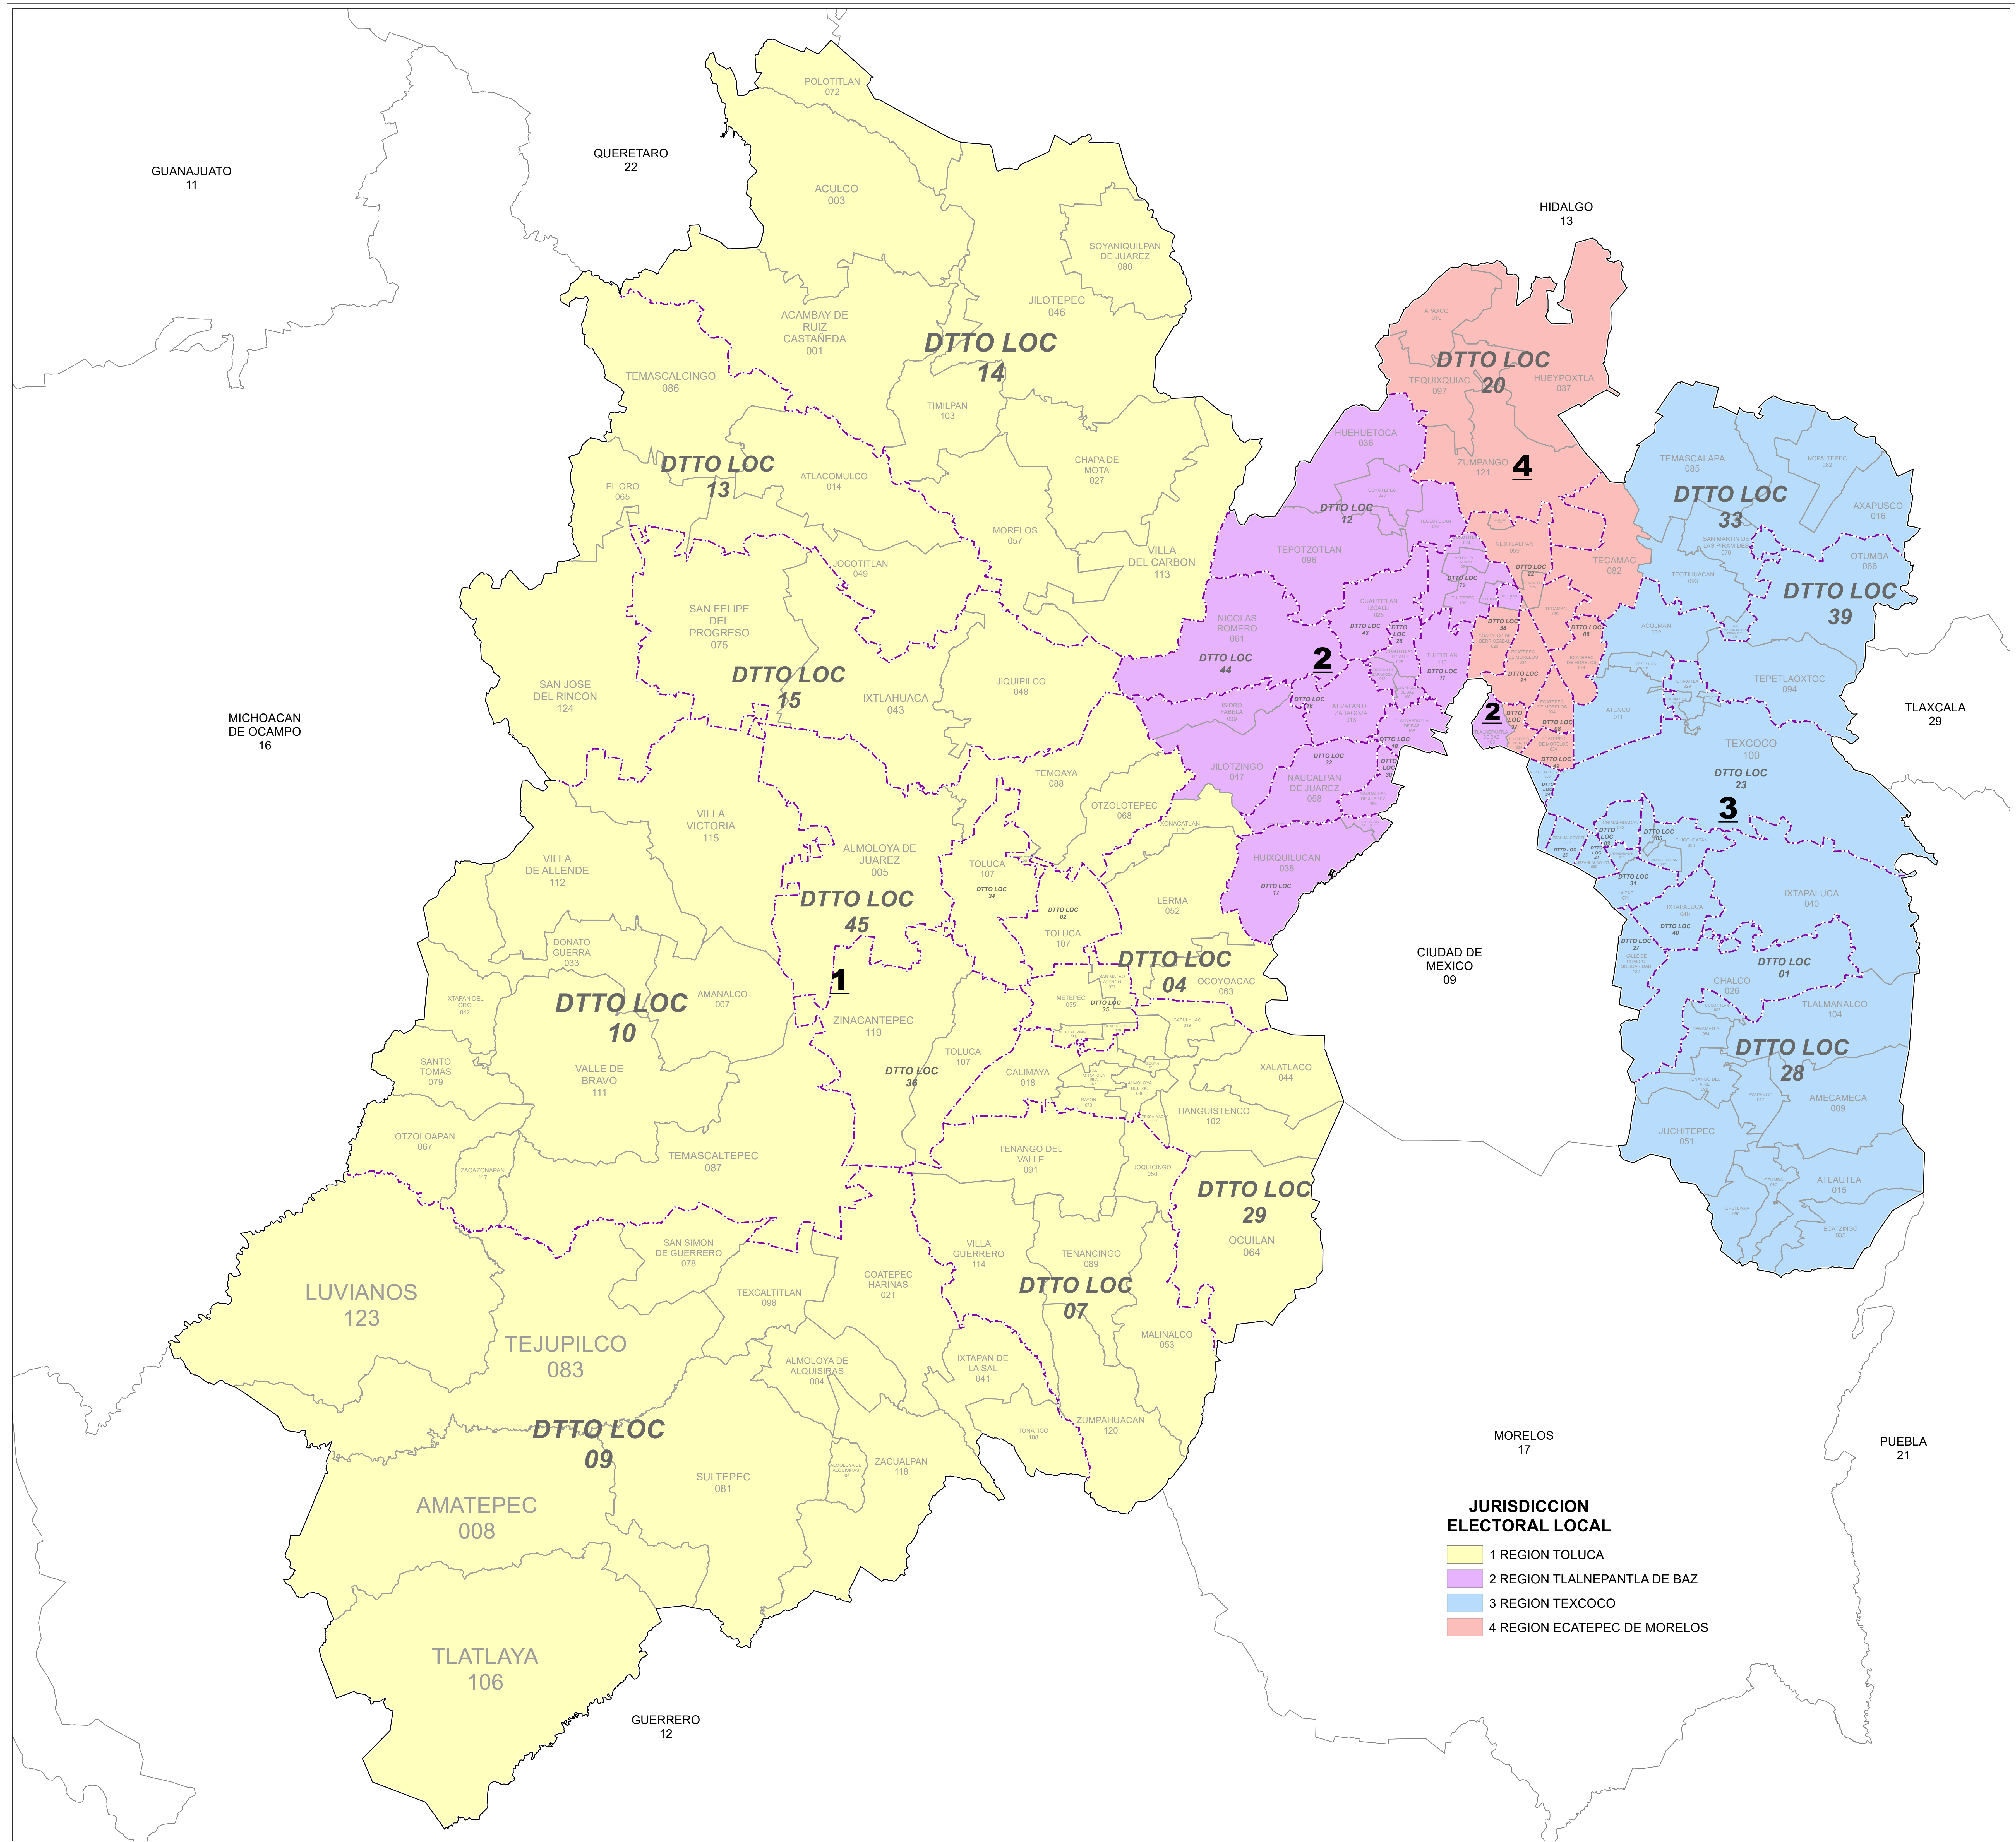

LIMITES
 INTERNACIONAL _____
 ESTATAL _____
 DISTRITO ELECTORAL LOCAL _____
 JURISDICCION ELECTORAL LOCAL _____
 MUNICIPIO _____

CLAVES GEOELECTORALES
 JURISDICCION ELECTORAL LOCAL _____ **0**
 DISTRITO ELECTORAL LOCAL _____ **00**
 NOMBRE Y CLAVE DE MUNICIPIO _____ NOM_MPIO 000

TRIBUNAL SUPERIOR DE JUSTICIA (MAGISTRATURA)

UBICACION DEL ESTADO EN EL PAIS

COBERTURA JUDICIAL EN LA ENTIDAD

MAPA DE COBERTURA JUDICIAL LOCAL

INFORMACION BASICA

ENTIDAD MEXICO JURISDICCION ELECTORAL LOCAL 4

JURISDICCION ELECTORAL LOCAL

- 1 REGION TOLUCA
- 2 REGION TLALNEPANTLA DE BAZ
- 3 REGION TEXCOCO
- 4 REGION ECATEPEC DE MORELOS