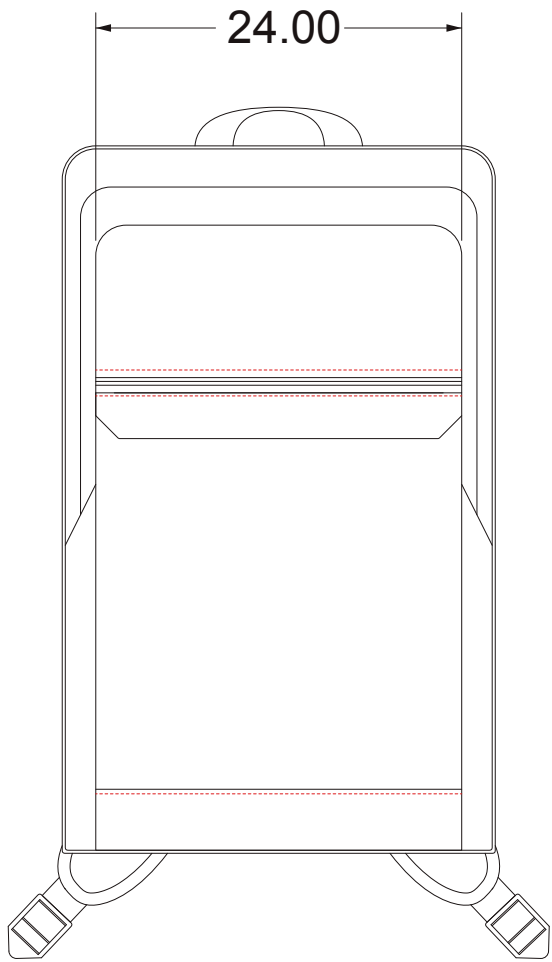

Vista frontal

Especificaciones de material por vista

A) Logotipo centrado

B) Pestaña de tela reflejante gris. Debera ubicarse en la pestaña delantera que se observa en la parte frontal debajo del logo del INE

Vista lateral detalle

Especificaciones de material por vista
-Cierre No. 5

Dimensión de bolsas laterales en elástico crochet
- Ancho 14 cm, Alto 1: 20 cm, Alto 2: 24 cm

ANUAR LAYON	INSTITUTO NACIONAL ELECTORAL	07/08/2020	
MOCHILA CONTENEDORA PARA CAPACITADORES		A4	
VISTA LATERAL - DIMENSIONES Y DETALLES		COTAS CM	1/6

A

B

C

D

Vista posterior detalle

Especificaciones de material por vista
-Soporte Polyfoam en espalda

ANUAR LAYON	INSTITUTO NACIONAL ELECTORAL	07/08/2020	
MOCHILA CONTENEDORA PARA CAPACITADORES		A4	
VISTA POSTERIOR- DIMENSIONES Y DETALLES		COTAS CM	3/6

Pieza pestaña para ocultar cierre

Vista frontal detalle

Especificaciones de material por vista
-Cierre No. 5

ANUAR LAYON	INSTITUTO NACIONAL ELECTORAL	07/08/2020	
MOCHILA CONTENEDORA PARA CAPACITADORES		A4	
VISTA POSTERIOR- DIMENSIONES Y DETALLES		COTAS CM	4/6