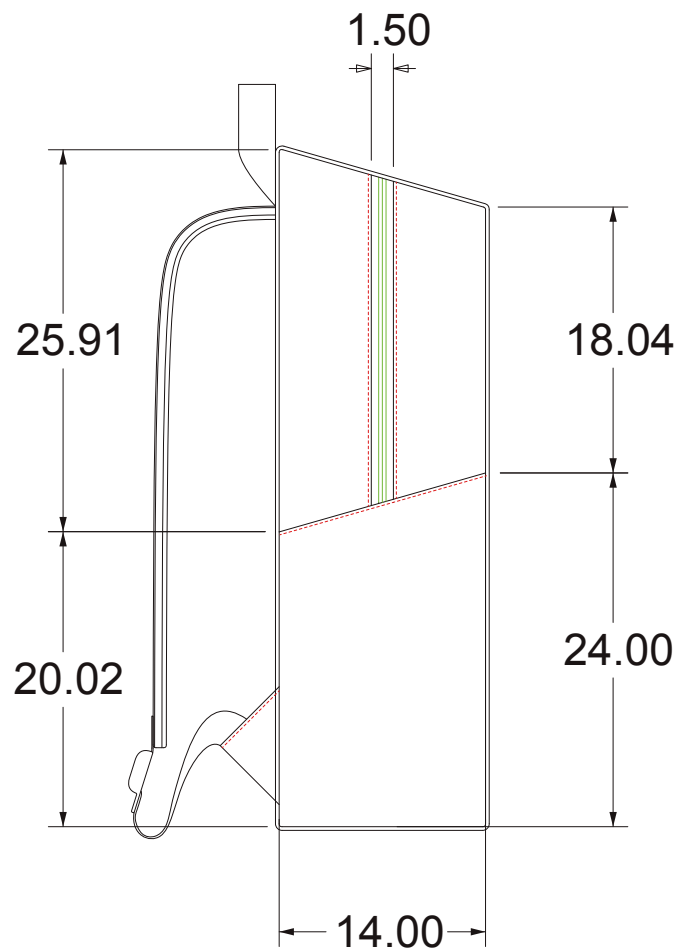

Vista frontal

Especificaciones de material por vista

A) Logotipo centrado

B) Pestaña de tela reflejante gris. Debera ubicarse en la pestaña delantera que se observa en la parte frontal debajo del logo del INE

Vista lateral detalle

Especificaciones de material por vista
-Cierre No. 5

Dimensión de bolsas laterales en elástico crochet
- Ancho 14 cm, Alto 1: 20 cm, Alto 2: 24 cm

ANUAR LAYON	INSTITUTO NACIONAL ELECTORAL	07/08/2020	
MOCHILA CONTENEDORA PARA CAPACITADORES		A4	
VISTA LATERAL - DIMENSIONES Y DETALLES		COTAS CM	1/6

A

B

C

D

Vista posterior detalle

Especificaciones de material por vista
-Soporte Polyfoam en espalda

ANUAR LAYON	INSTITUTO NACIONAL ELECTORAL	07/08/2020	
MOCHILA CONTENEDORA PARA CAPACITADORES		A4	
VISTA POSTERIOR- DIMENSIONES Y DETALLES		COTAS CM	3/6