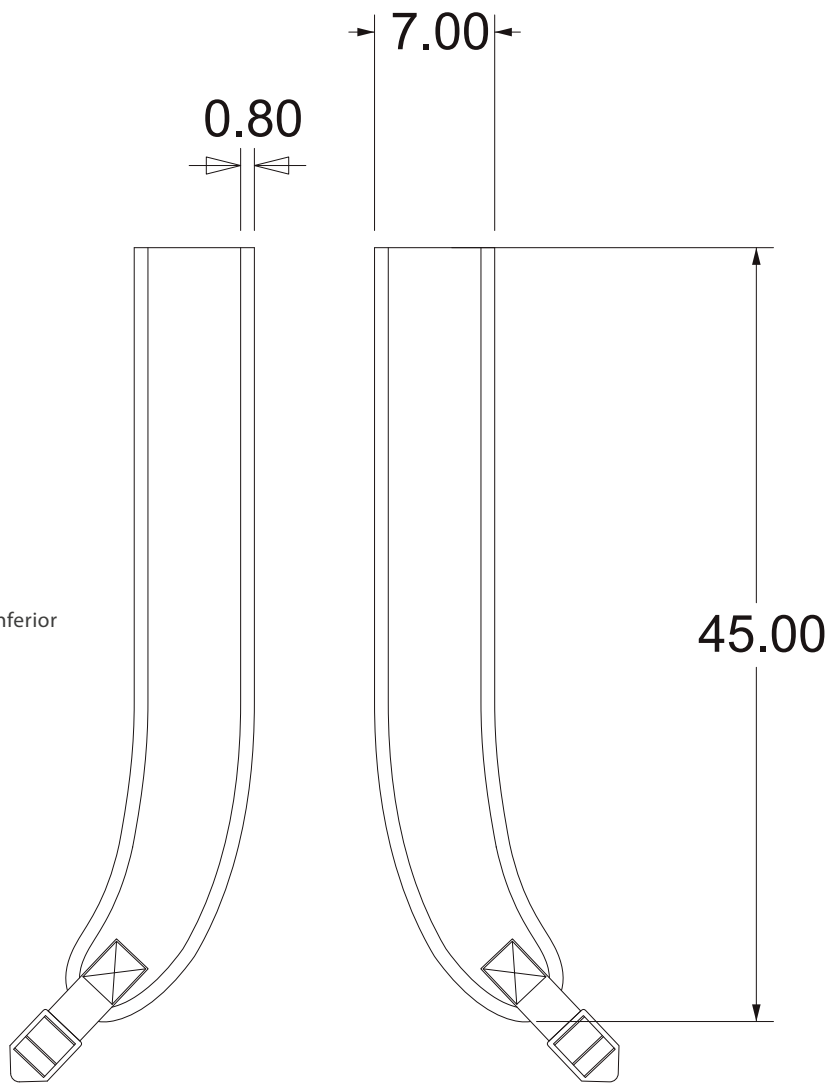

Malla en parte inferior de tirante

Vista posterior detalle

Especificaciones de material por vista
- Polyfoam 3 de 1/4

Especificaciones de tirantes
- Llevan malla tipo sandwich también conocida malla bondeada o mesh mondeado