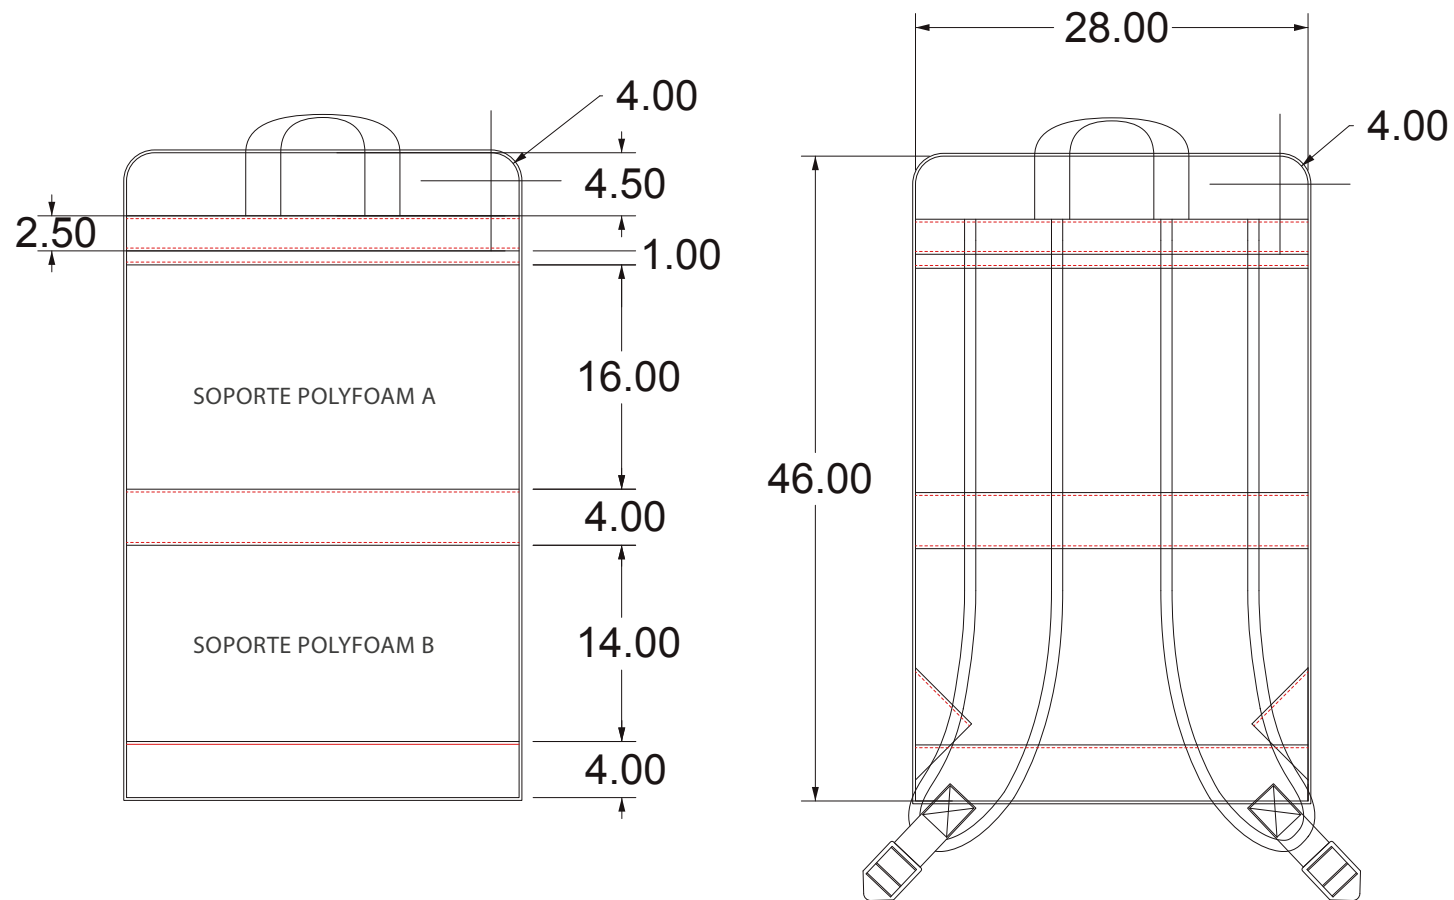

Vista frontal

Especificaciones de material por vista

A) Logotipo centrado

B) Pestaña de tela reflejante gris. Debera ubicarse en la pestaña delantera que se observa en la parte frontal debajo del logo del INE

Vista lateral detalle

Especificaciones de material por vista
-Cierre No. 5

Dimensión de bolsas laterales en elástico crochet
- Ancho 14 cm, Alto 1: 20 cm, Alto 2: 24 cm

ANUAR LAYON	INSTITUTO NACIONAL ELECTORAL	07/08/2020	
MOCHILA CONTENEDORA PARA CAPACITADORES		A4	
VISTA LATERAL - DIMENSIONES Y DETALLES		COTAS CM	1/6

A

B

C

D

Vista posterior detalle

Especificaciones de material por vista
-Soporte Polyfoam en espalda

ANUAR LAYON	INSTITUTO NACIONAL ELECTORAL	07/08/2020	
MOCHILA CONTENEDORA PARA CAPACITADORES		A4	
VISTA POSTERIOR- DIMENSIONES Y DETALLES		COTAS CM	3/6