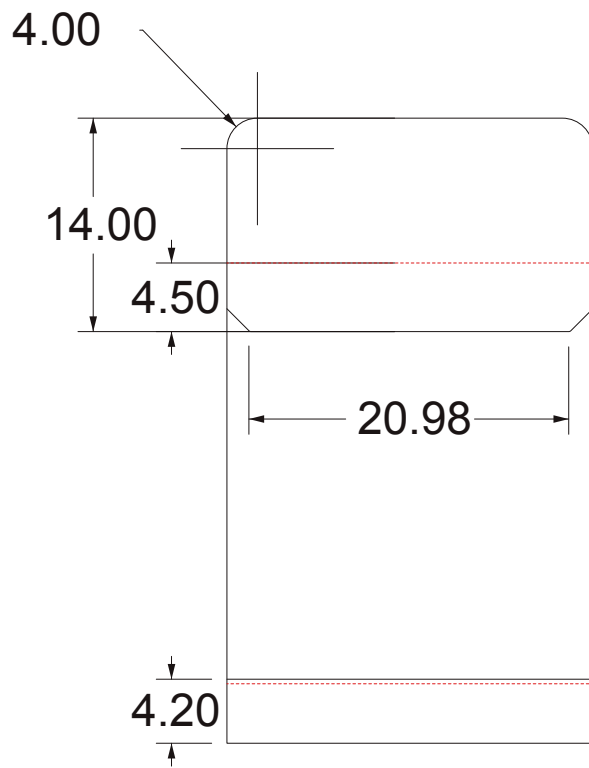

A

B

C

D

Pieza pestaña para ocultar cierre

Vista frontal detalle

Especificaciones de material por vista
-Cierre No. 5

ANUAR LAYON	INSTITUTO NACIONAL ELECTORAL	07/08/2020	
MOCHILA CONTENEDORA PARA CAPACITADORES		A4	
VISTA POSTERIOR- DIMENSIONES Y DETALLES		COTAS CM	4/6