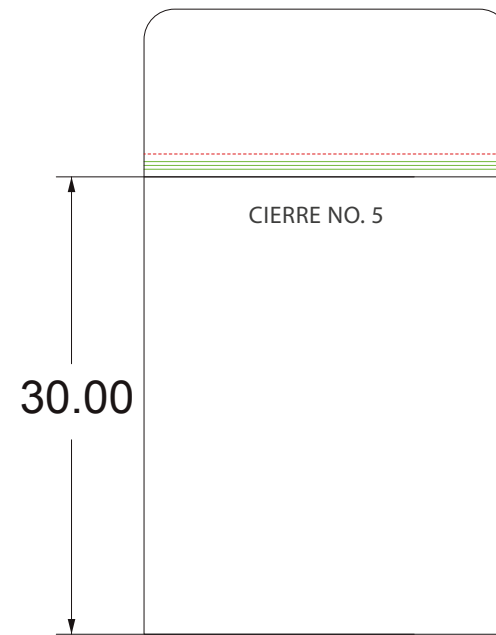

Vista frontal

Especificaciones de material por vista

A) Logotipo centrado

B) Pestaña de tela reflejante gris. Debera ubicarse en la pestaña delantera que se observa en la parte frontal debajo del logo del INE

Vista lateral detalle

Especificaciones de material por vista
-Cierre No. 5

Dimensión de bolsas laterales en elástico crochet
- Ancho 14 cm, Alto 1: 20 cm, Alto 2: 24 cm

ANUAR LAYON	INSTITUTO NACIONAL ELECTORAL	07/08/2020	
MOCHILA CONTENEDORA PARA CAPACITADORES		A4	
VISTA LATERAL - DIMENSIONES Y DETALLES		COTAS CM	1/6

A

B

C

D

A

B

C

D

Pieza pestaña para ocultar cierre

Vista frontal detalle

Especificaciones de material por vista
-Cierre No. 5

ANUAR LAYON	INSTITUTO NACIONAL ELECTORAL	07/08/2020	
MOCHILA CONTENEDORA PARA CAPACITADORES		A4	
VISTA POSTERIOR- DIMENSIONES Y DETALLES		COTAS CM	4/6