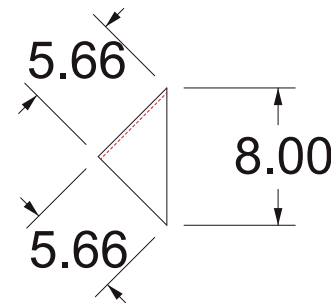

Costura de carga en triángulo

ANUAR LAYON	INSTITUTO NACIONAL ELECTORAL	07/08/2020	
MOCHILA CONTENEDORA PARA CAPACITADORES		A4	
TIRANTES - DIMENSIONES Y DETALLES		COTAS CM	5/6

A

B

C

D