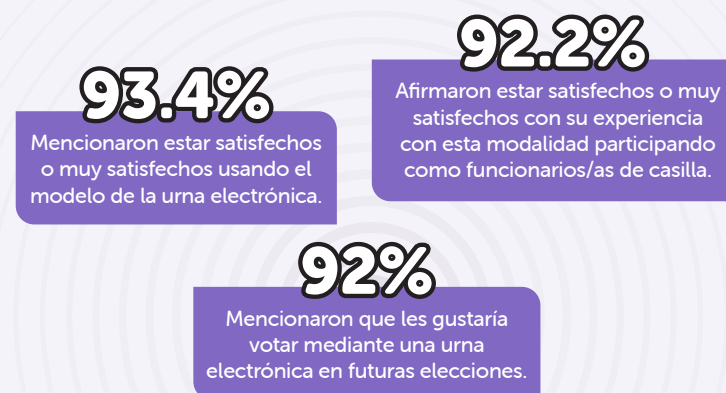

Por esta razón, el próximo **2 de junio** se utilizarán urnas electrónicas en casillas especiales y, en esta ocasión, tú puedes participar e integrar una mesa directiva de casilla con esta modalidad de votación.

¿Qué es una casilla especial?

Es la que se instala para que puedan votar las y los electores en tránsito, es decir, quienes están fuera de la sección o el distrito electoral que corresponde a su domicilio.

¿Qué es la urna electrónica modelo INE?

Es un dispositivo que permite a la ciudadanía **votar marcando en la boleta digital**, que aparece en la pantalla de la urna, la opción política que prefiera —el procedimiento es similar a la votación en una boleta en papel—. Las y los electores pueden revisar que su voto se haya registrado correctamente gracias a un testigo del voto, es decir, un papel impreso por la urna que señala la opción elegida.

Tu voto y los de todas las personas se cuentan y se registran con un procedimiento más sencillo y rápido, y tendrán la misma validez que los votos emitidos en una casilla tradicional.

Participa en una casilla con urna electrónica

Un modelo previo a este dispositivo ya se utilizó en Hidalgo en 2020, y la versión actual, en el Estado de México en 2023. A partir de múltiples pruebas piloto con otros modelos, la operación de la urna electrónica del INE se ha ido perfeccionando, y la experiencia ha mostrado buenos resultados.

Opinión de funcionarios/as que han usado la urna electrónica

Fuente: Datos del Informe integral de la evaluación de la prueba piloto del voto electrónico utilizado durante el Proceso Electoral Local 2022-2023.

Tu Capacitadora o Capacitador-Asistente Electoral (CAE) te brindará toda la información para que conozcas cómo funciona esta tecnología, practiques con la urna electrónica y te familiarices con su uso.

El día de la votación tú eres autoridad electoral ciudadana y proteges el voto de todos tus vecinos y vecinas. Vive esta nueva experiencia democrática y colabora en el avance tecnológico-electoral.