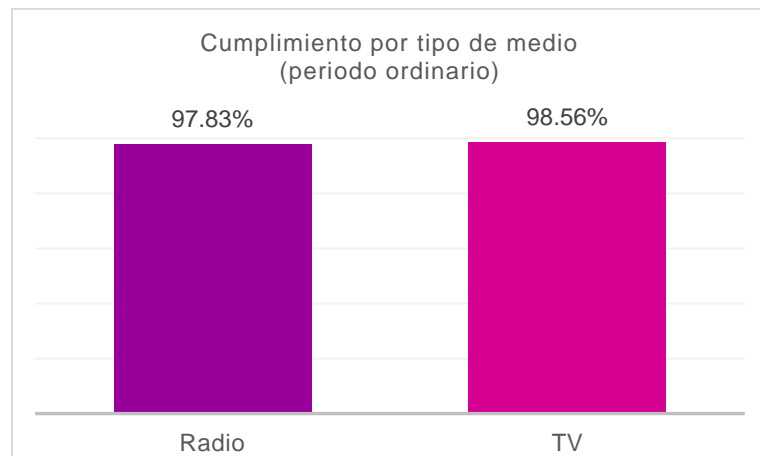

Ilustración 3, Spots verificados contra spots transmitidos

6.2.1 Entidades sin Elección 2023

Del 01 de enero al 30 de junio, se pautó un total de 1 millón 40 mil 311 spots, de los cuales se verificaron 1 millón 24 mil 624, teniendo un cumplimiento total de **98.04%** al registrarse 1 millón 4 mil 567 impactos transmitidos (se verificaron 724 mil 477 impactos y se transmitieron 708 mil 731 impactos en radio, presentando un cumplimiento del 97.83%, mientras que en televisión se verificaron 300 mil 147 impactos y se transmitieron 295 mil 836 impactos, presentando un cumplimiento del 98.56%).