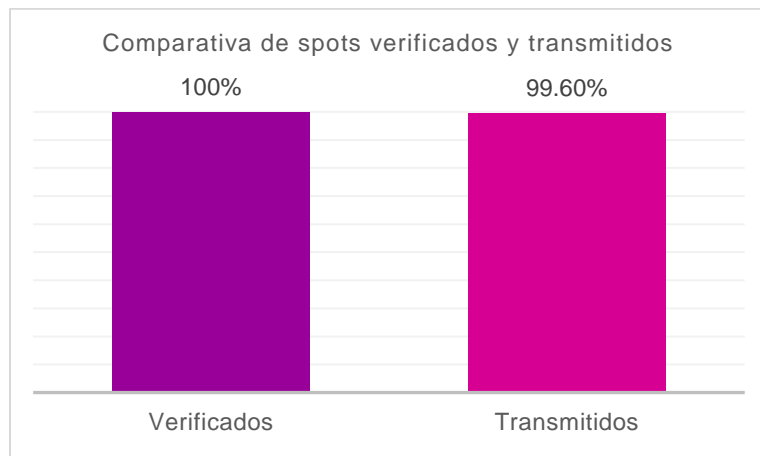

Ilustración 5. Cumplimiento spots transmitidos durante proceso electoral

El detalle de la pauta por tema se encuentra en el apartado 8. Anexos, identificado como Anexo 1 y Anexo 2.

En cuanto al spot de radio de la plataforma *Conóceles* de la Elección Extraordinaria de Tamaulipas, se pautaron 7,650 impactos, de los cuales se verificaron 7,562, que fue correspondiente al 100% del total de materiales verificados y se transmitieron 7,532, lo que representa el 99.60% de cumplimiento en la transmisión. El periodo de difusión de dicho spot fue del 19 de enero al 19 de febrero.