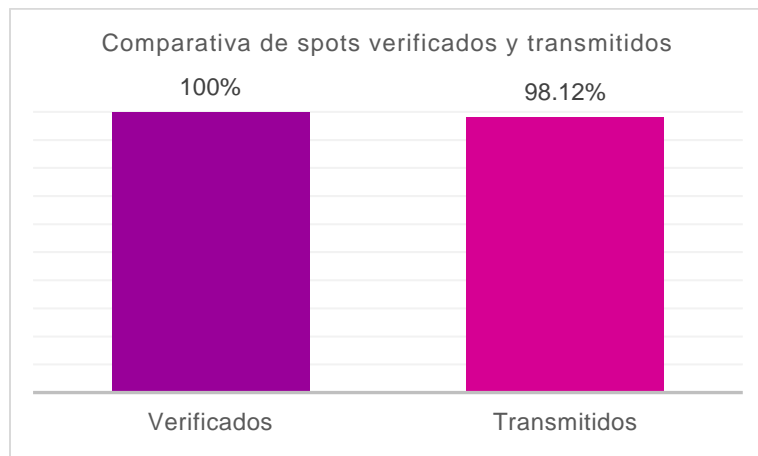

Conforme a los reportes de monitoreo de la DEPPP, se presenta el porcentaje de la transmisión de los temas difundidos a nivel nacional en radio y televisión del 01 de enero al 30 de junio de 2023.

Bajo este contexto, una vez concluido el ciclo de monitoreo por parte del área correspondiente, se pautó 1 millón 361 mil 517 spots, de los cuales se verificaron 1 millón 335 mil 086, teniendo un cumplimiento total de **98.12%** al registrarse 1 millón 309 mil 975 impactos transmitidos (1 millón 4 mil 567 durante periodo ordinario, 297 mil 876 durante proceso electoral y 7 mil 532 durante el proceso electoral extraordinario).