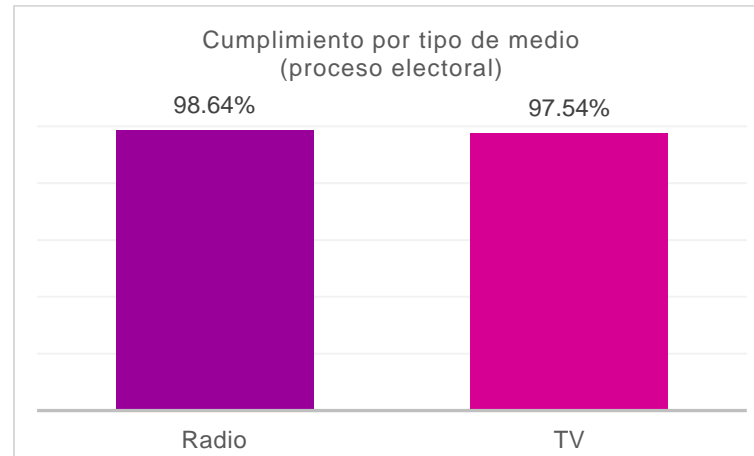

Del 01 de enero al 30 de junio, se pautó un total de 313 mil 556 spots, de los cuales se verificaron 302 mil 900, teniendo un cumplimiento total de **98.34%** al registrarse 297 mil 876 impactos transmitidos (se verificaron 219 mil 557 impactos y se transmitieron 216 mil 581 impactos en radio, presentando un cumplimiento del 98.64%, mientras que en televisión se verificaron 83 mil 343 impactos y se transmitieron 81 mil 295 impactos, presentando un cumplimiento del 97.54%).

Ilustración 5. Cumplimiento spots transmitidos durante proceso electoral

El detalle de la pauta por tema se encuentra en el apartado 8. Anexos, identificado como Anexo 1 y Anexo 2.

En cuanto al spot de radio de la plataforma *Conóceles* de la Elección Extraordinaria de Tamaulipas, se pautaron 7,650 impactos, de los cuales se verificaron 7,562, que fue correspondiente al 100% del total de materiales verificados y se transmitieron 7,532, lo que representa el 99.60% de cumplimiento en la transmisión. El periodo de difusión de dicho spot fue del 19 de enero al 19 de febrero.