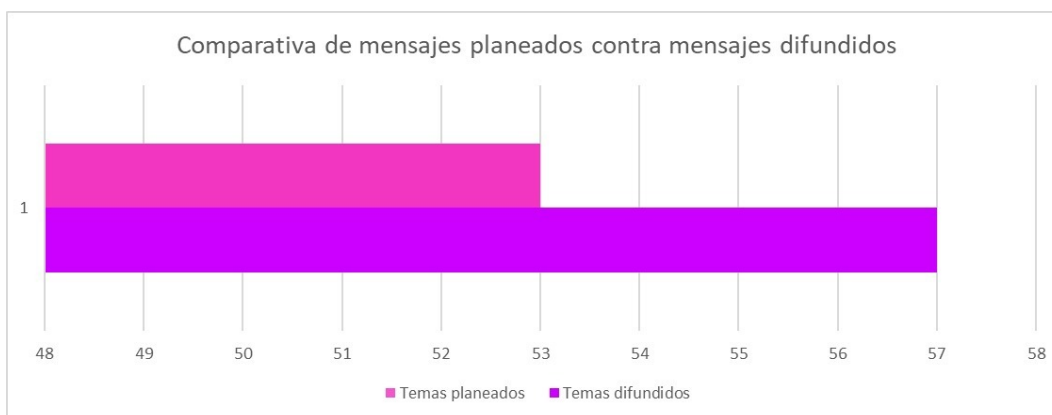

Ilustración 2, Comparativa de mensajes planeados contra mensajes difundidos

Al aplicar la fórmula establecida para este indicador el porcentaje de cumplimiento es de **107.54%**, considerando que de enero a junio del presente año se difundieron un total de 57 mensajes de los 53 planeados en la Estrategia. Este resultado se debe a que se atendió de manera oportuna los siguientes temas: *Artículo 155 y Voto Presencial para el Proceso Electoral Local 2022-2023 y; Refrendo RNP y Tecnologías Aplicadas a las Elecciones (Innovación)* para Entidades sin Elecciones 2023.