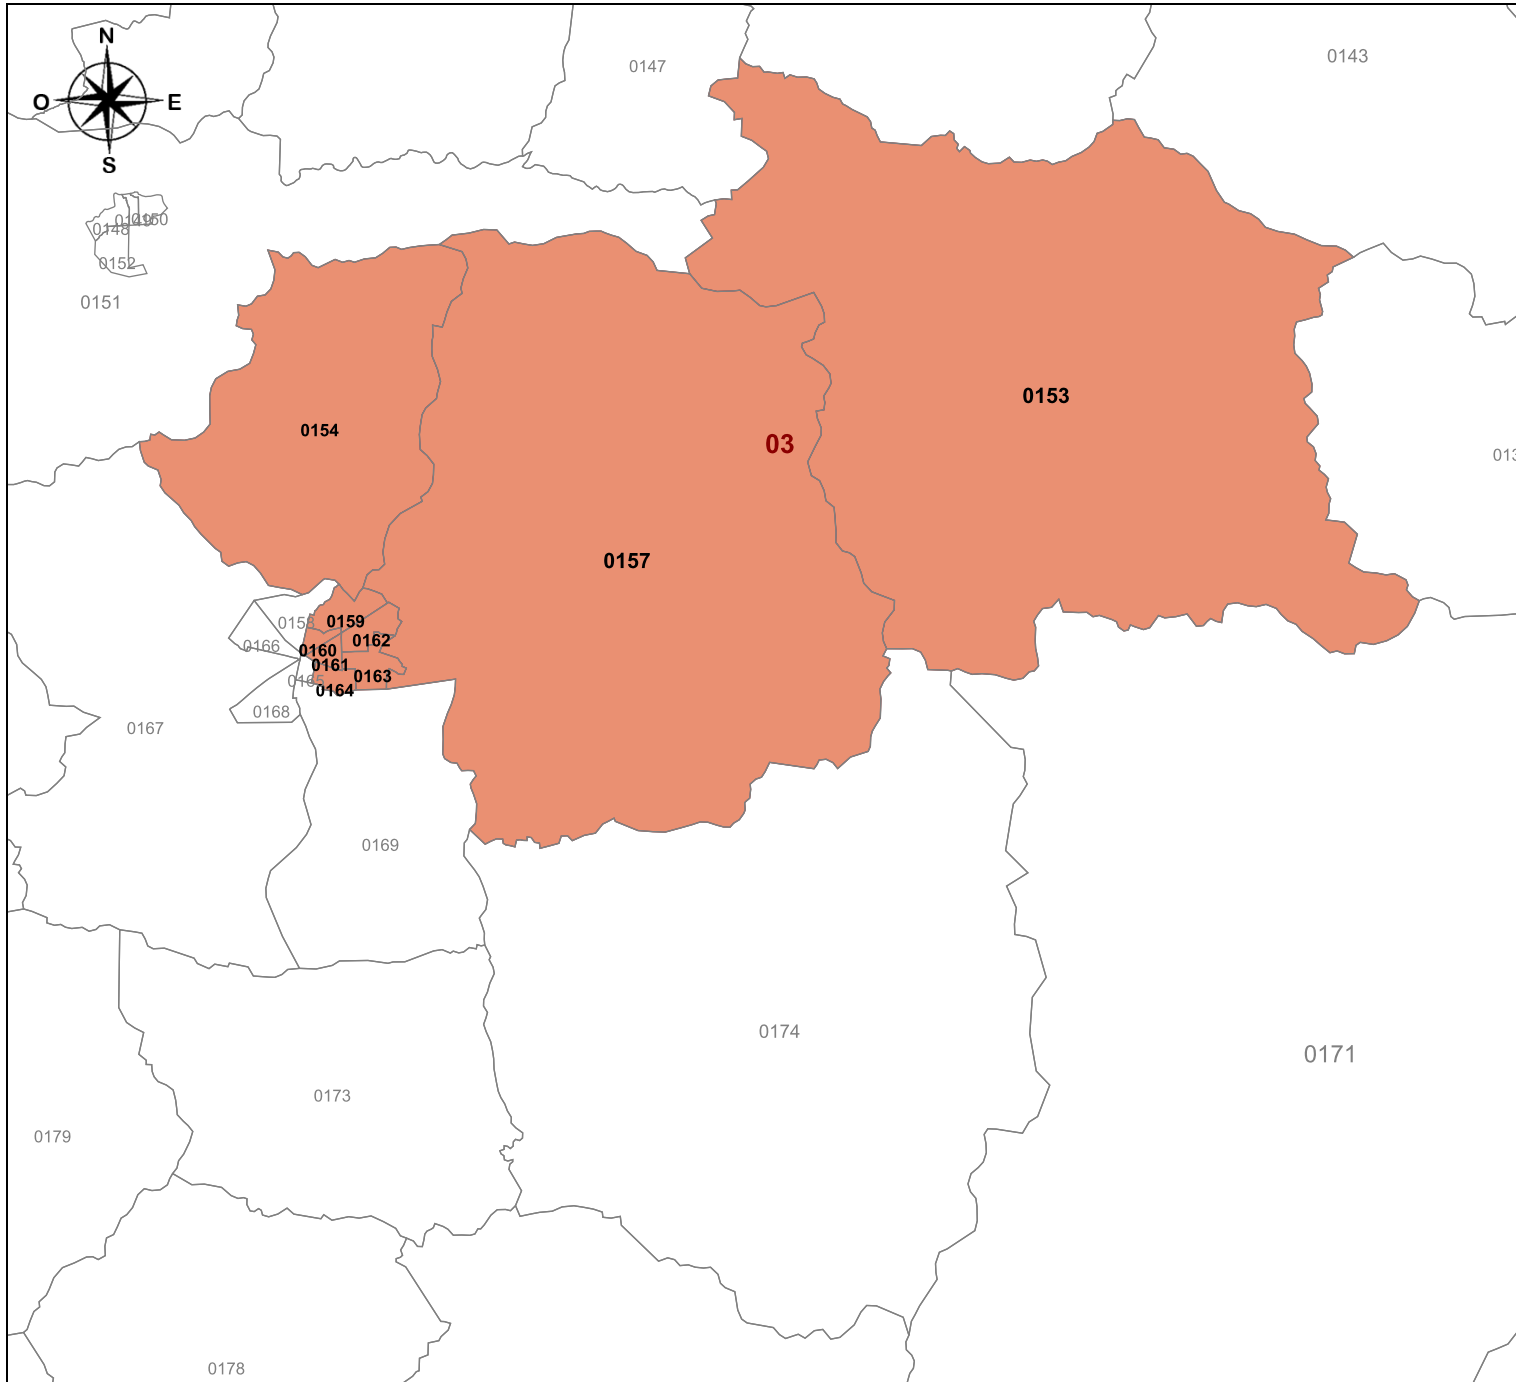

**Título:**

Escenario Compostela

**Fecha de impresión:**

04/10/2023 12:03:27

**Detalles de la demarcación.**

Demarcación:	02.
Secciones:	124, 125, 126, 127, 128, 129.
Población Total:	8,081
Desviación poblacional:	0.173638
Compacidad Geométrica:	0.362583
Costo Total:	0.536221

**PLANO DE DEMARCACIÓN SECCIONAL**  
**IDENTIFICACIÓN ELECTORAL**

Demarcación: Compostela  
 Demarcación Local : 3  
 Total de secciones: 9  
 Población: 8,658

**SIMBOLOGÍA**

**LÍMITES**

Demarcación.....  
 Seccional.....