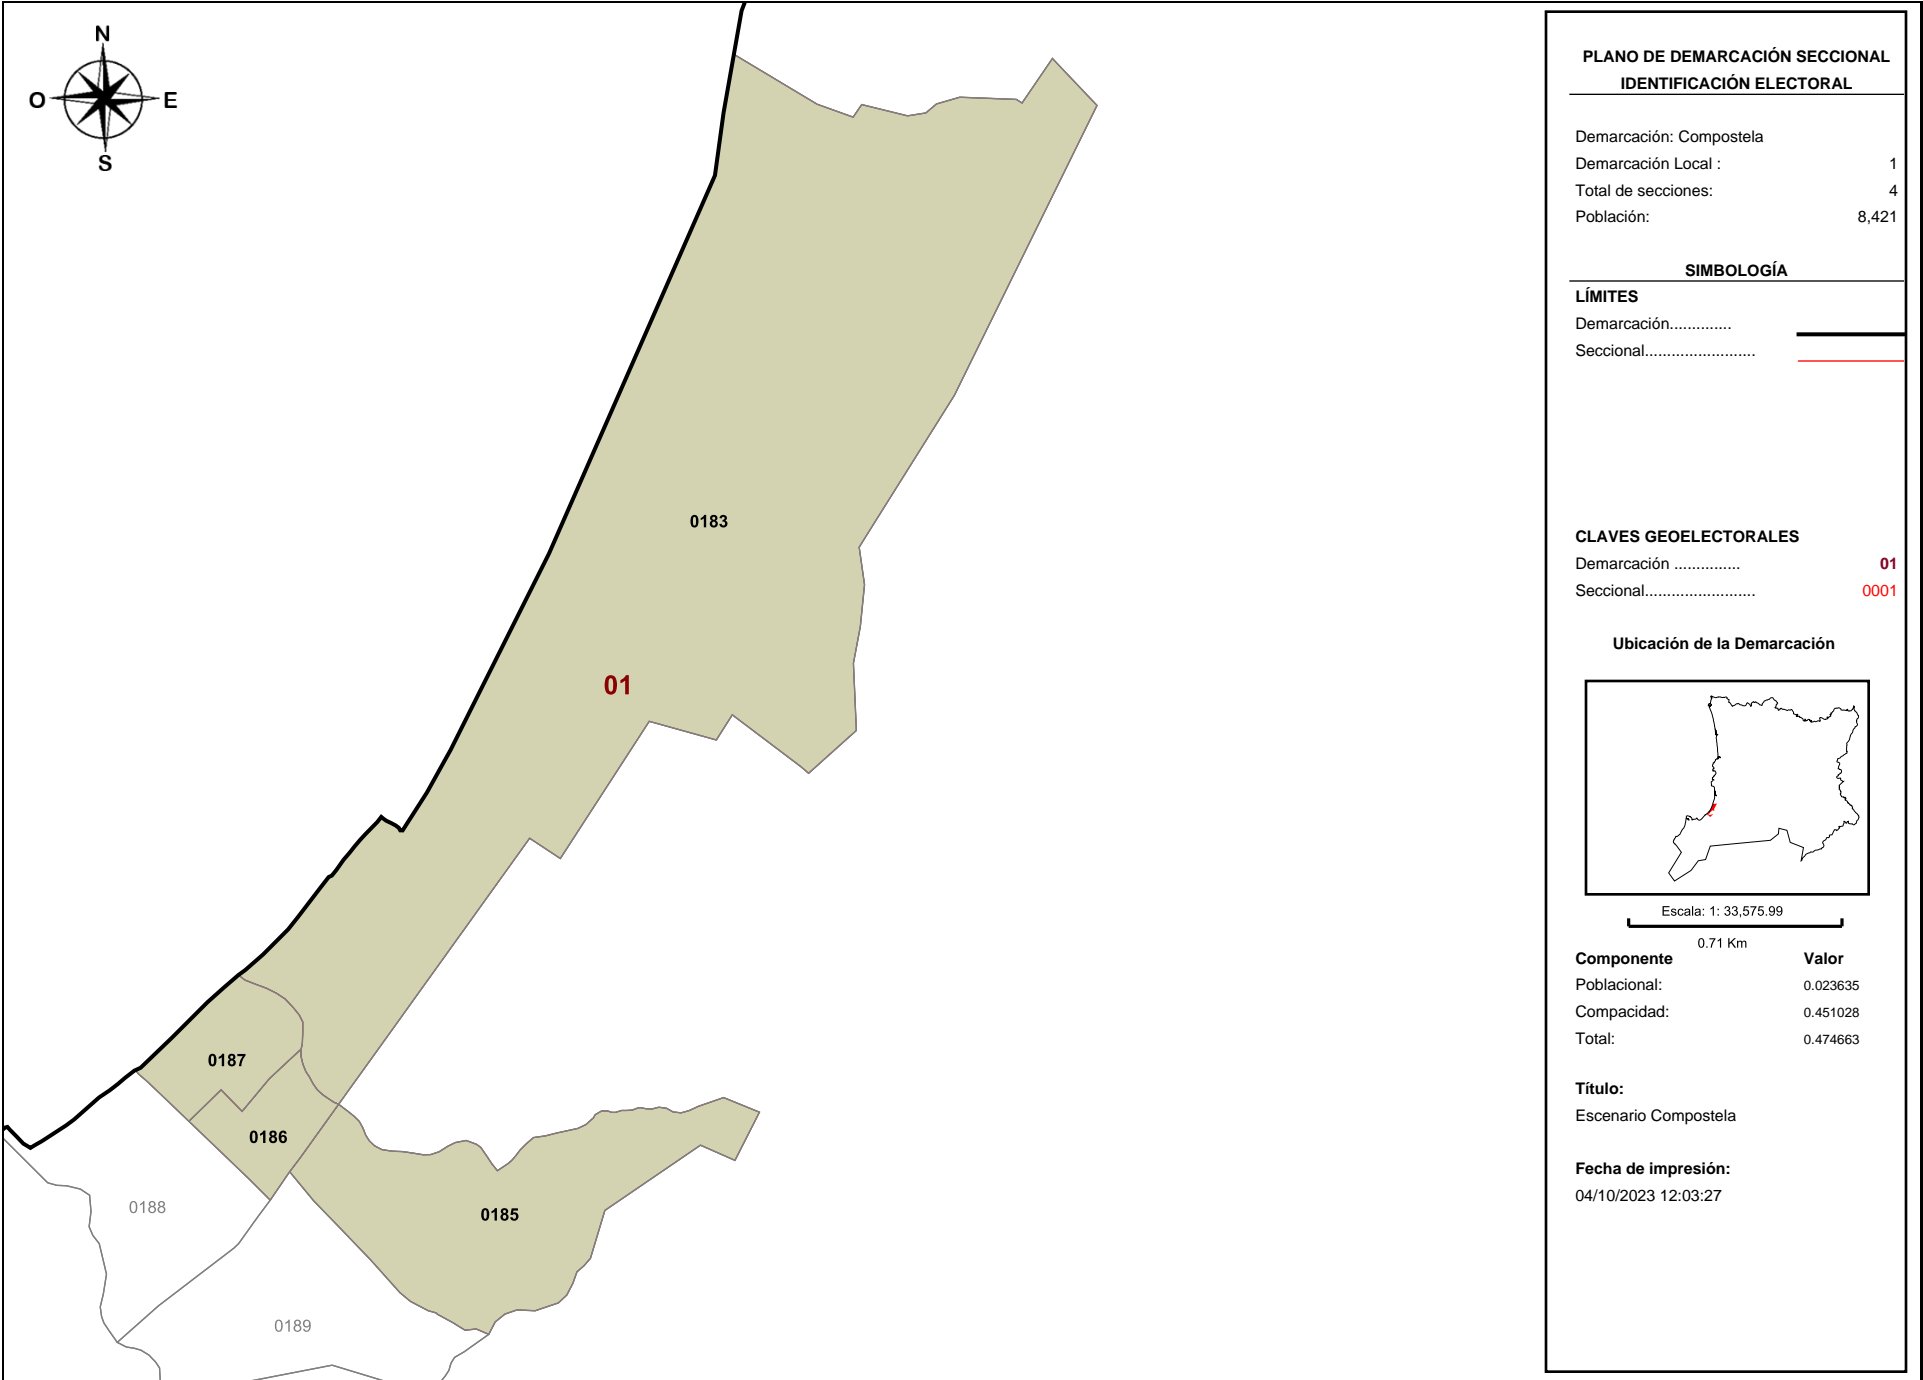

PLANO DE DEMARCACIÓN SECCIONAL
IDENTIFICACIÓN ELECTORAL

Demarcación: Compostela
Demarcación Local : 1
Total de secciones: 4
Población: 8,421

SIMBOLOGÍA

LÍMITES

Demarcación.....
Seccional.....

CLAVES GEOELECTORALES

Demarcación **01**
Seccional..... **0001**

Ubicación de la Demarcación