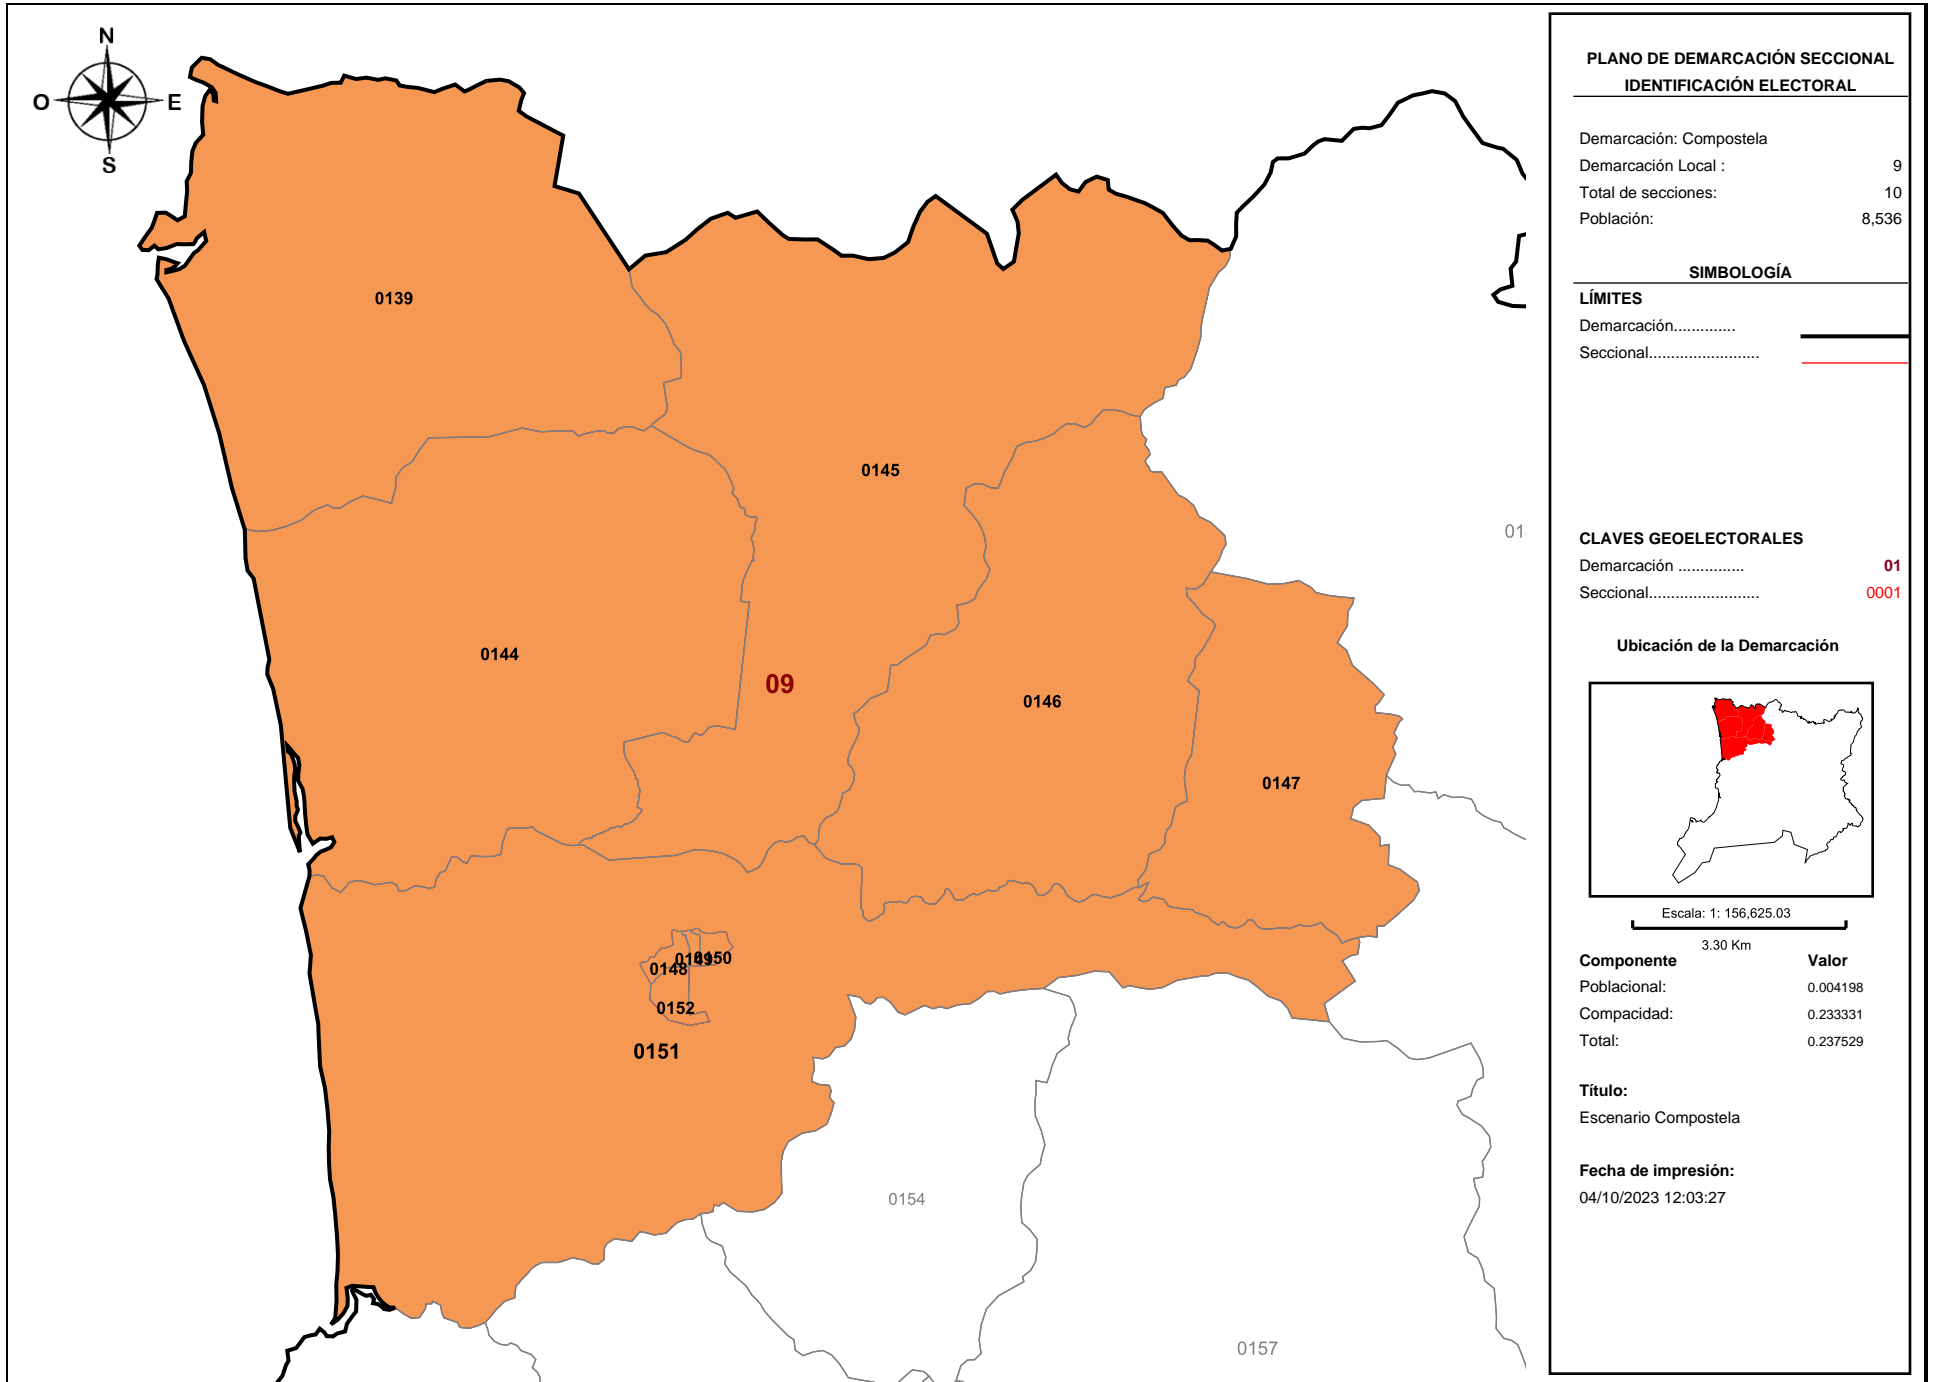

**Título:**

Escenario Compostela

**Fecha de impresión:**

04/10/2023 12:03:27

**Detalles de la demarcación.**

Demarcación:	08.
Secciones:	130, 131, 132, 133, 134, 135, 136.
Población Total:	9,083
Desviación poblacional:	0.128352
Compacidad Geométrica:	0.227158
Costo Total:	0.355510