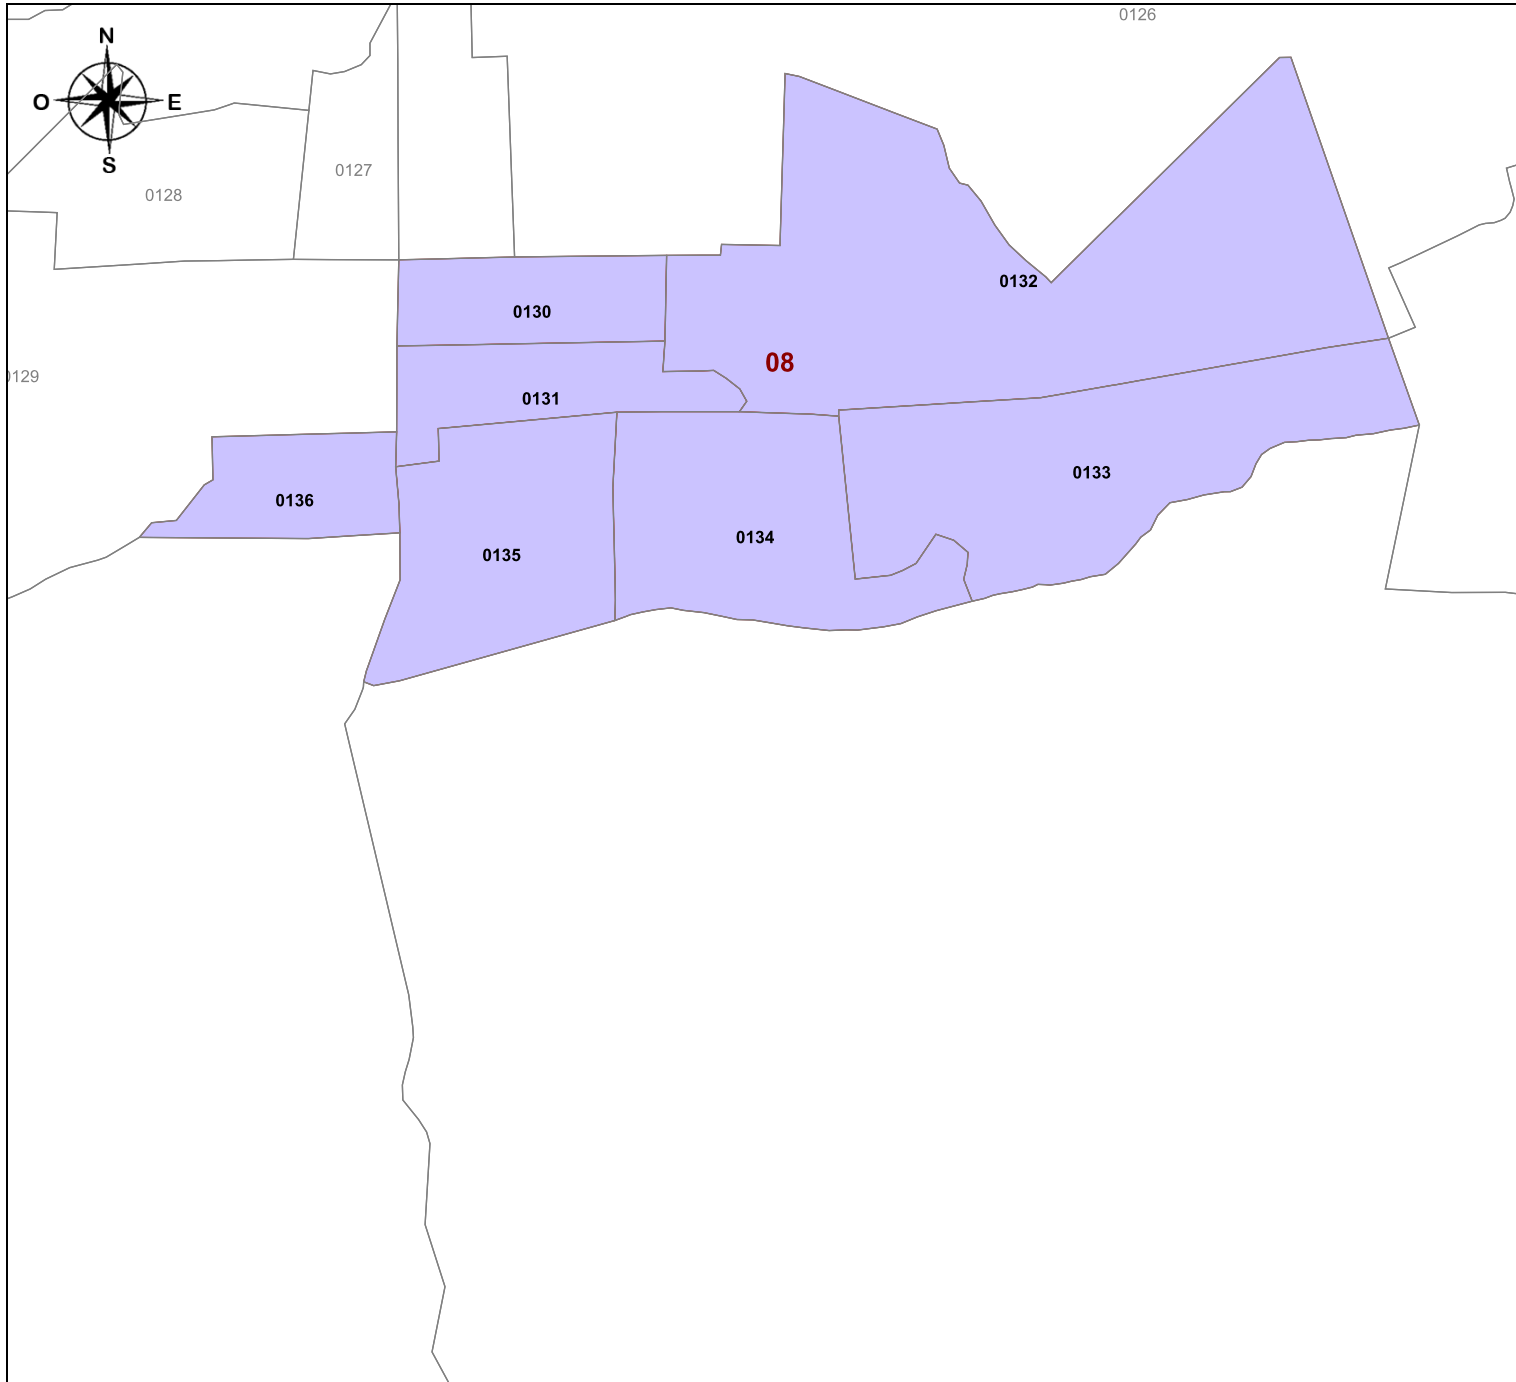

**PLANO DE DEMARCACIÓN SECCIONAL**  
**IDENTIFICACIÓN ELECTORAL**

Demarcación: Compostela  
 Demarcación Local : 8  
 Total de secciones: 7  
 Población: 9,083

**SIMBOLOGÍA**

**LÍMITES**

Demarcación.....   
 Seccional..... 