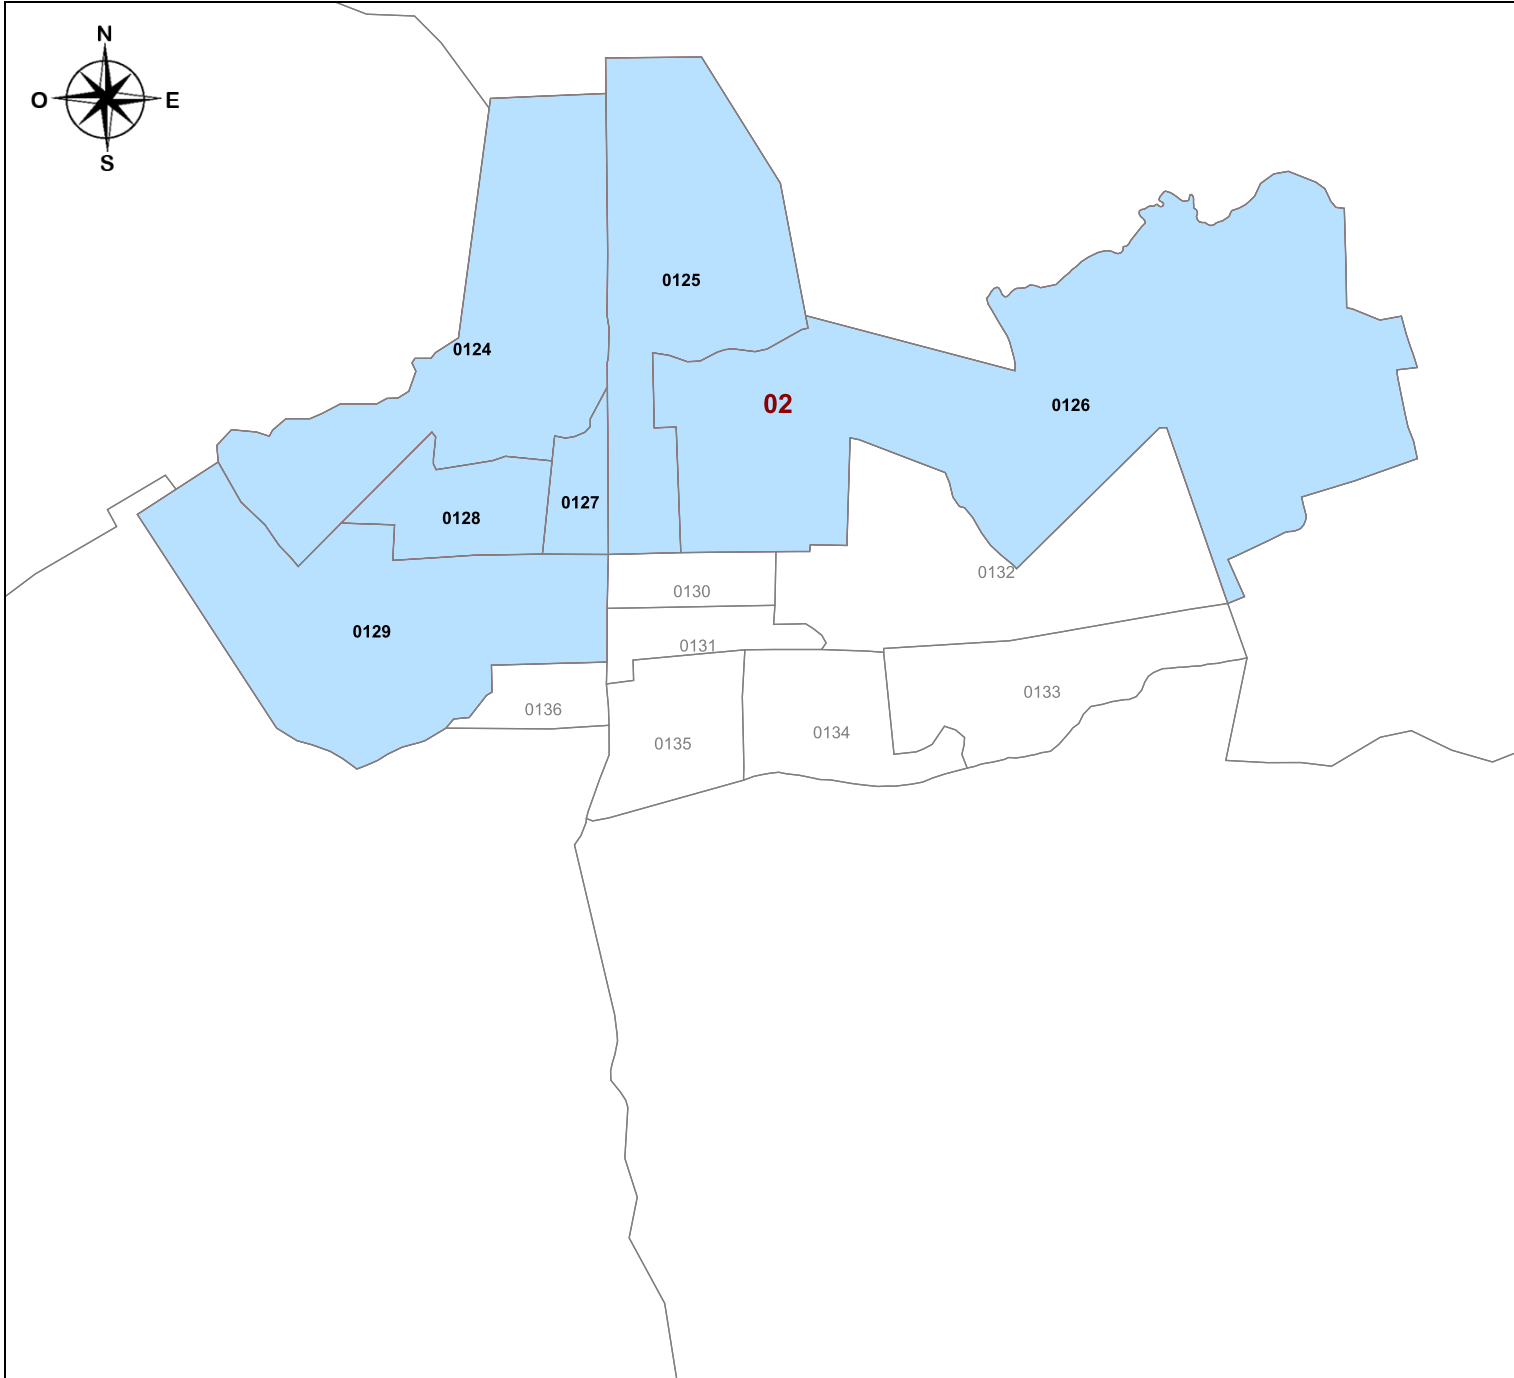

**SIMBOLOGÍA**

**LÍMITES**

Demarcación.....   
 Seccional..... 

**CLAVES GEOELECTORALES**

Demarcación ..... **01**  
 Seccional..... **0001**

**Ubicación de la Demarcación**

Escala: 1: 33,575.99

0.71 Km

Componente	Valor
Poblacional:	0.023635
Compacidad:	0.451028
Total:	0.474663

**Título:**

Escenario Compostela

**Fecha de impresión:**

04/10/2023 12:03:27

**Detalles de la demarcación.**

Demarcación:	01.
Secciones:	183, 185, 186, 187.
Población Total:	8,421
Desviación poblacional:	0.023635
Compacidad Geométrica:	0.451028
Costo Total:	0.474663

**PLANO DE DEMARCACIÓN SECCIONAL**  
**IDENTIFICACIÓN ELECTORAL**

Demarcación: Compostela  
 Demarcación Local : 2  
 Total de secciones: 6  
 Población: 8,081

**SIMBOLOGÍA**

**LÍMITES**

Demarcación.....  
 Seccional.....