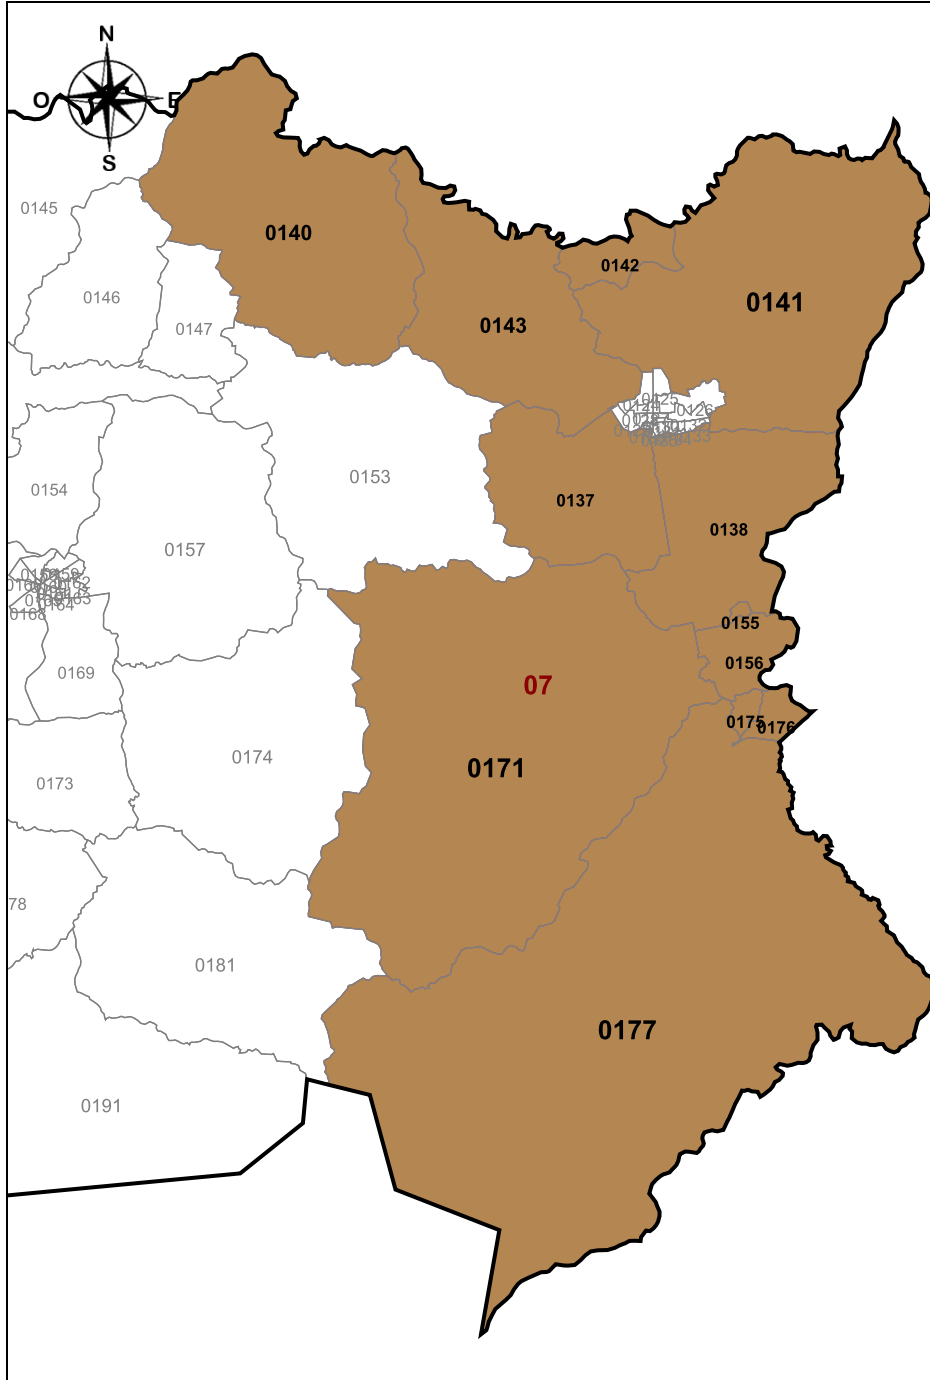

**Fecha de impresión:**  
04/10/2023 12:03:27

**Detalles de la demarcación.**

Demarcación:	05.
Secciones:	188, 190, 192, 193, 194, 195.
Población Total:	8,412
Desviación poblacional:	0.025824
Compacidad Geométrica:	0.194505
Costo Total:	0.220329

**PLANO DE DEMARCACIÓN SECCIONAL**  
**IDENTIFICACIÓN ELECTORAL**

Demarcación: Compostela  
 Demarcación Local : 6  
 Total de secciones: 10  
 Población: 8,484

**SIMBOLOGÍA**

**LÍMITES**

Demarcación.....   
 Seccional..... 

**CLAVES GEOELECTORALES**

Demarcación ..... 01  
 Seccional..... 0001

**Ubicación de la Demarcación**

Escala: 1: 214,303.53  

Componente	Valor
Poblacional:	0.011028
Compacidad:	0.186865
Total:	0.197893

**Título:**  
Escenario Compostela

**Fecha de impresión:**  
04/10/2023 12:03:27

**Detalles de la demarcación.**

<b>Demarcación:</b>	06.
<b>Secciones:</b>	173, 174, 178, 179, 180, 181, 182, 184, 189, 191.
<b>Población Total:</b>	8,484
<b>Desviación poblacional:</b>	0.011028
<b>Compacidad Geométrica:</b>	0.186865
<b>Costo Total:</b>	0.197893