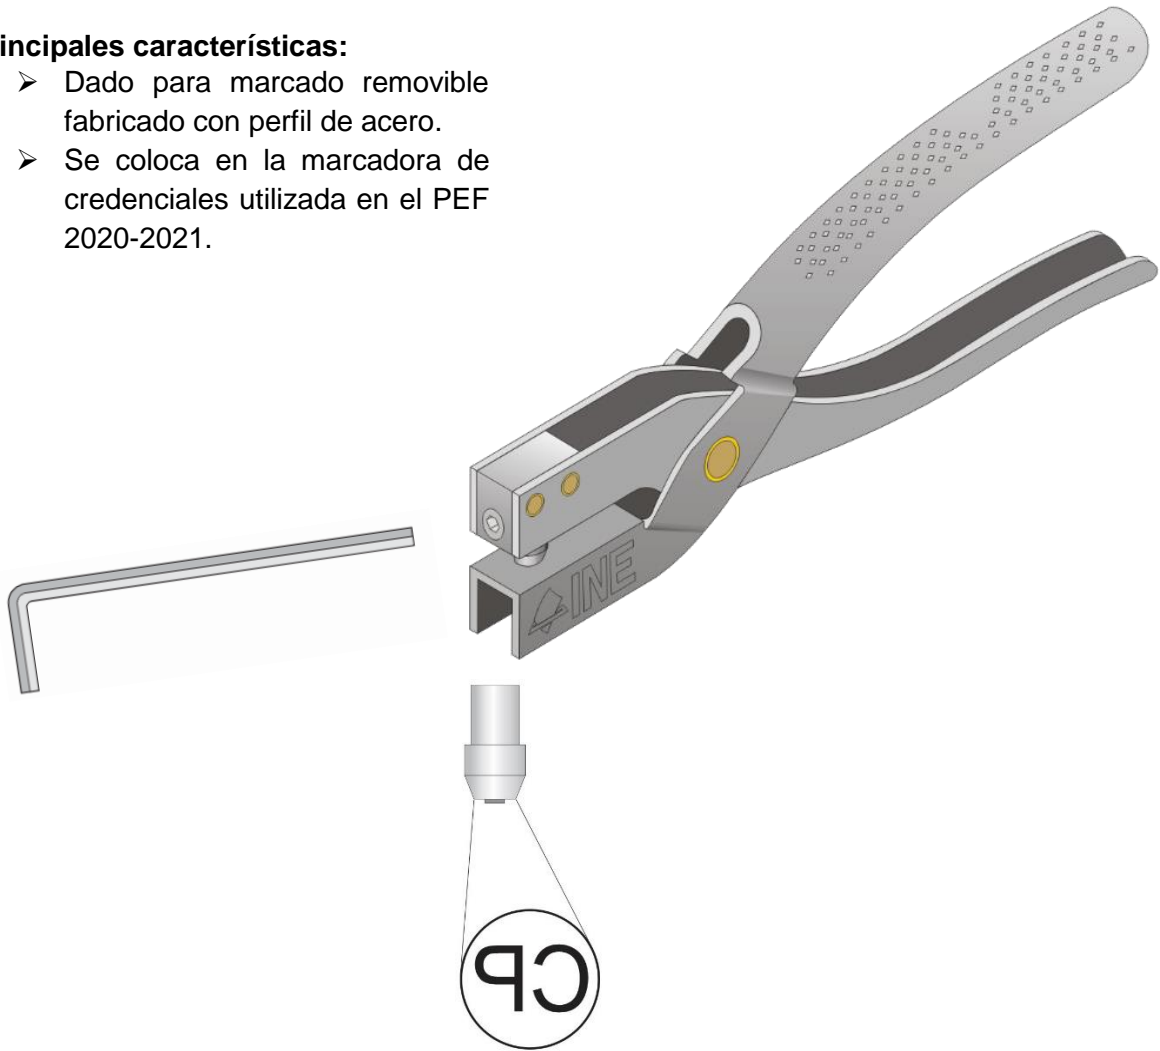

### Principales características:

- Cartulina sulfatada una cara blanca.
- Tamaño: 38.5 x 38.5 cm y bordes perimetrales de 9 cm.
- Etiqueta con relieves en Braille

### Beneficios:

- Se utilizará en urnas preferentemente de Senadurías.
- Con la utilización de este material se ahorrará en la producción de urnas para este ejercicio democrático.
- Costo menor a comparación de las urnas.
- Etiqueta Braille como aditamento de apoyo para personas con ceguera.

### 3. DADO MARCADOR DE CREDENCIALES

---

**Principales características:**

- Dado para marcado removible fabricado con perfil de acero.
- Se coloca en la marcadora de credenciales utilizada en el PEF 2020-2021.

## 4. CINTA DE SEGURIDAD

---