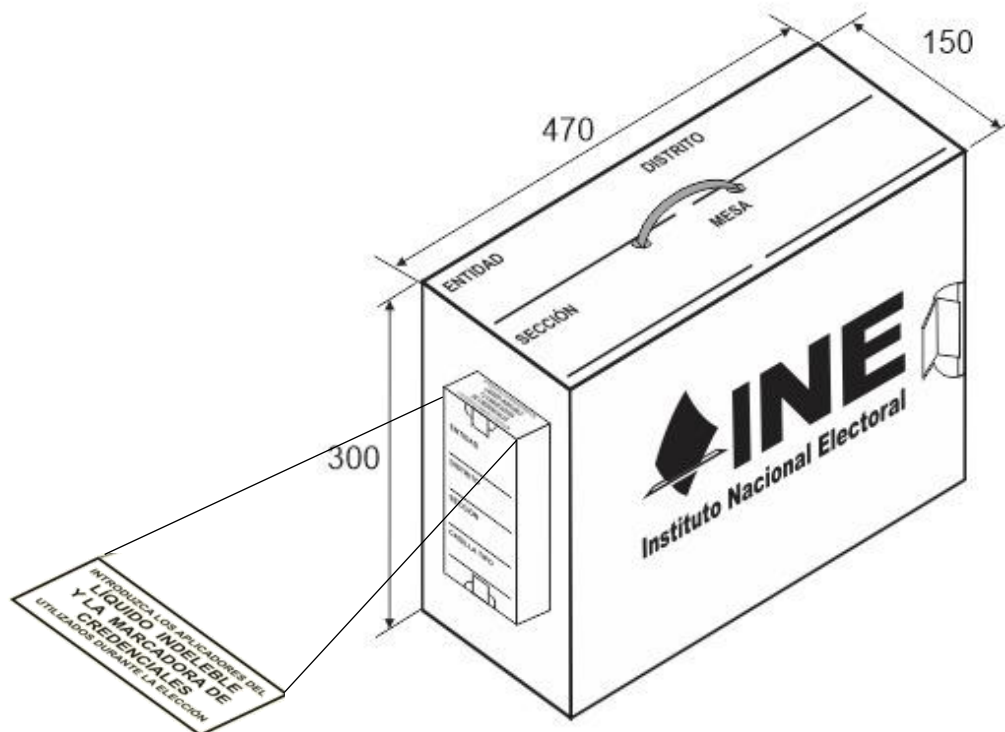

# **PROPUESTA DE MATERIALES PARA LA CONSULTA POPULAR 2021**

**Mayo, 2021**

**PROPUESTA DE MATERIALES PARA  
LA CONSULTA POPULAR  
2021**

**ÍNDICE**

1. Caja paquete electoral.
2. Forro para urna y Etiqueta Braille.
3. Dado Marcador de credenciales.
4. Cinta de Seguridad.
5. Líquido Indeleble (en su caso).

# 1. CAJA PAQUETE ELECTORAL

---

## Principales características

- Caja plegadiza en polipropileno.
- Compartimento exterior para transportar líquido indeleble y marcadora de credenciales.

### Principales características:

- Cartulina sulfatada una cara blanca.
- Tamaño: 38.5 x 38.5 cm y bordes perimetrales de 9 cm.
- Etiqueta con relieves en Braille