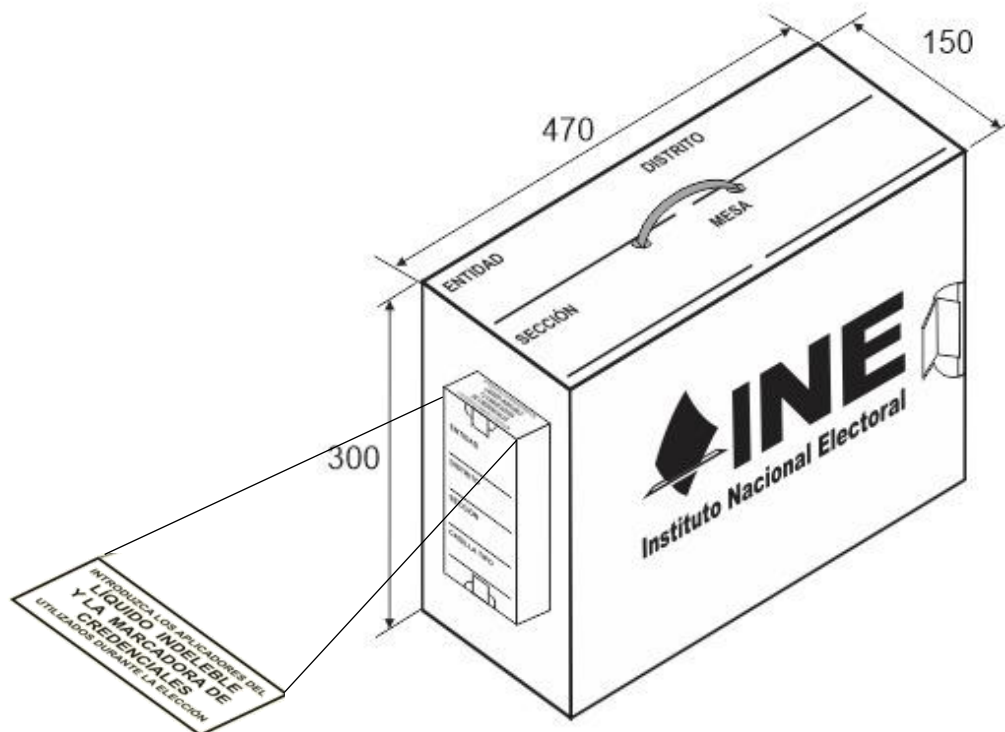

INSTITUTO NACIONAL ELECTORAL

DIRECCIÓN EJECUTIVA DE ORGANIZACIÓN ELECTORAL

PROPUESTA DE MATERIALES PARA LA CONSULTA POPULAR 2021

Mayo, 2021

**PROPUESTA DE MATERIALES PARA
LA CONSULTA POPULAR
2021**

ÍNDICE

1. Caja paquete electoral.
2. Forro para urna y Etiqueta Braille.
3. Dado Marcador de credenciales.
4. Cinta de Seguridad.
5. Líquido Indeleble (en su caso).

1. CAJA PAQUETE ELECTORAL

Principales características

- Caja plegadiza en polipropileno.
- Compartimento exterior para transportar líquido indeleble y marcadora de credenciales.

2. FORRO PARA URNA Y ETIQUETA BRAILLE

Principales características:

- Cartulina sulfatada una cara blanca.
- Tamaño: 38.5 x 38.5 cm y bordes perimetrales de 9 cm.
- Etiqueta con relieves en Braille

Beneficios:

- Se utilizará en urnas preferentemente de Senadurías.
- Con la utilización de este material se ahorrará en la producción de urnas para este ejercicio democrático.
- Costo menor a comparación de las urnas.
- Etiqueta Braille como aditamento de apoyo para personas con ceguera.

Principales características:

- Cinta seguridad para sellado de urnas y caja paquete para la Consulta Popular.
- Llevará impreso el emblema institucional.
- Llevará impreso la leyenda “Consulta Popular 2021”
- Embobinado uniforme que facilita su uso.