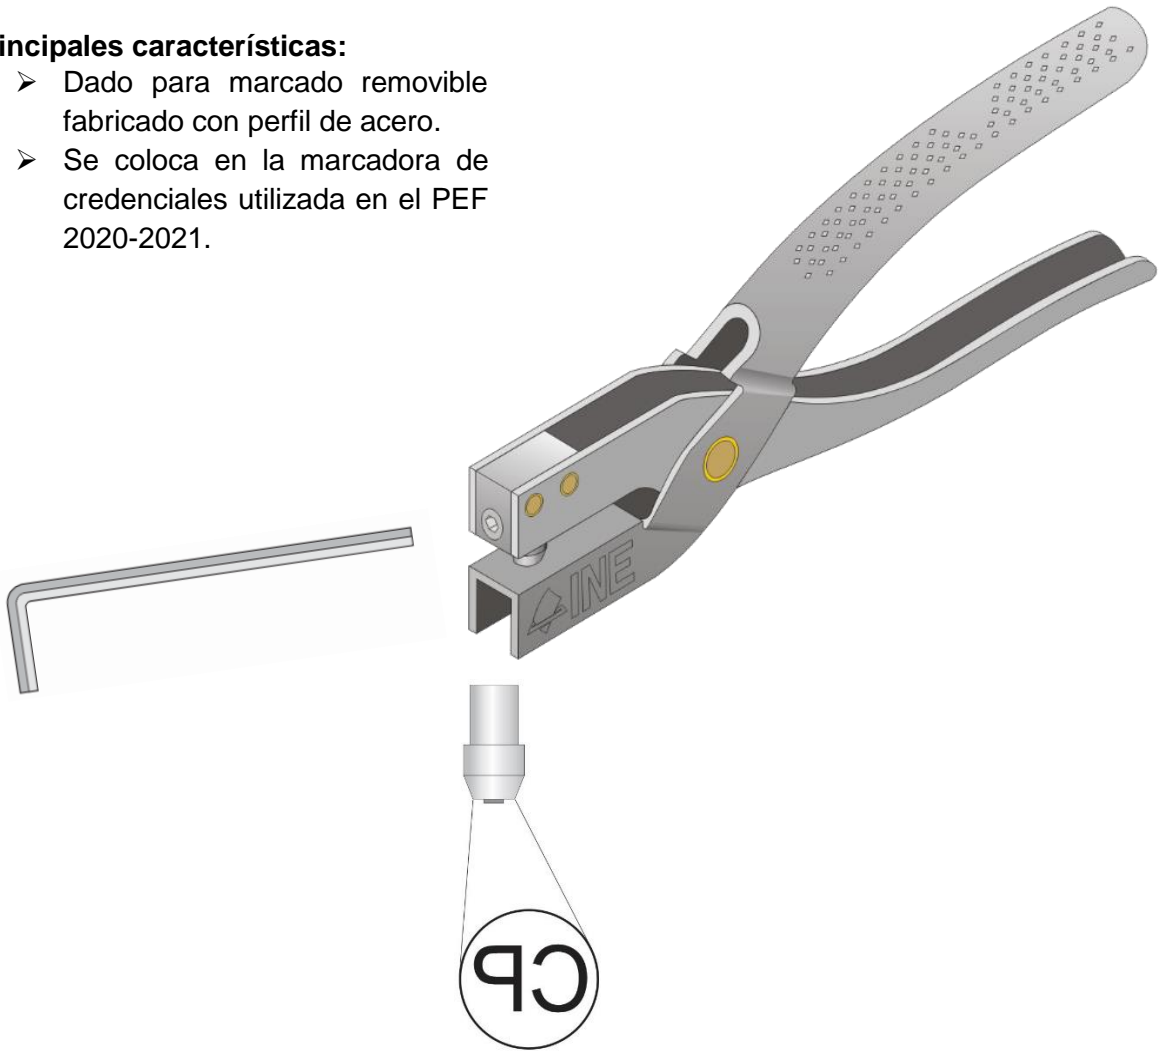

Principales características:

- Cartulina sulfatada una cara blanca.
- Tamaño: 38.5 x 38.5 cm y bordes perimetrales de 9 cm.
- Etiqueta con relieves en Braille

Beneficios:

- Se utilizará en urnas preferentemente de Senadurías.
- Con la utilización de este material se ahorrará en la producción de urnas para este ejercicio democrático.
- Costo menor a comparación de las urnas.
- Etiqueta Braille como aditamento de apoyo para personas con ceguera.

3. DADO MARCADOR DE CREDENCIALES

Principales características:

- Dado para marcado removible fabricado con perfil de acero.
- Se coloca en la marcadora de credenciales utilizada en el PEF 2020-2021.

4. CINTA DE SEGURIDAD

Principales características:

- Cinta seguridad para sellado de urnas y caja paquete para la Consulta Popular.
- Llevará impreso el emblema institucional.
- Llevará impreso la leyenda “Consulta Popular 2021”
- Embobinado uniforme que facilita su uso.

5. LÍQUIDO INDELEBLE (EN SU CASO)

Principales características:

- Permanencia en la piel mínimo 12 hrs.
- Visible en la piel al momento de su aplicación.
- El tiempo de secado en la piel no será mayor a quince segundos.
- La marca indeleble será de color café oscuro.
- La marca indeleble será resistente a los siguientes disolventes: Agua, Jabón, Detergente, Alcohol de 96°, Quita esmalte, Thinner, Aguarrás, Gasolina blanca, Vinagre de alcohol, Aceite vegetal, Aceite mineral, Crema facial, Jugo de limón y Blanqueador de ropa.
- Por su bajo grado de toxicidad, puede manejarse con seguridad y no ocasione irritación en la piel.
- El líquido indeleble se aplicará en la piel del dedo pulgar derecho de los electores.