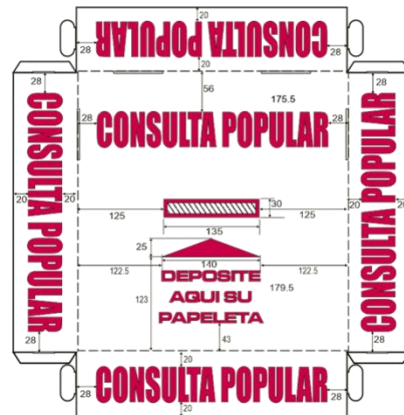

1. CAJA PAQUETE ELECTORAL

Principales características

- Caja plegadiza en polipropileno.
- Compartimento exterior para transportar líquido indeleble y marcadora de credenciales.

2. FORRO PARA URNA Y ETIQUETA BRAILLE

Principales características:

- Cartulina sulfatada una cara blanca.
- Tamaño: 38.5 x 38.5 cm y bordes perimetrales de 9 cm.
- Etiqueta con relieves en Braille

Beneficios:

- Se utilizará en urnas preferentemente de Senadurías.
- Con la utilización de este material se ahorrará en la producción de urnas para este ejercicio democrático.
- Costo menor a comparación de las urnas.
- Etiqueta Braille como aditamento de apoyo para personas con ceguera.

Principales características:

- Cinta seguridad para sellado de urnas y caja paquete para la Consulta Popular.
- Llevará impreso el emblema institucional.
- Llevará impreso la leyenda “Consulta Popular 2021”
- Embobinado uniforme que facilita su uso.