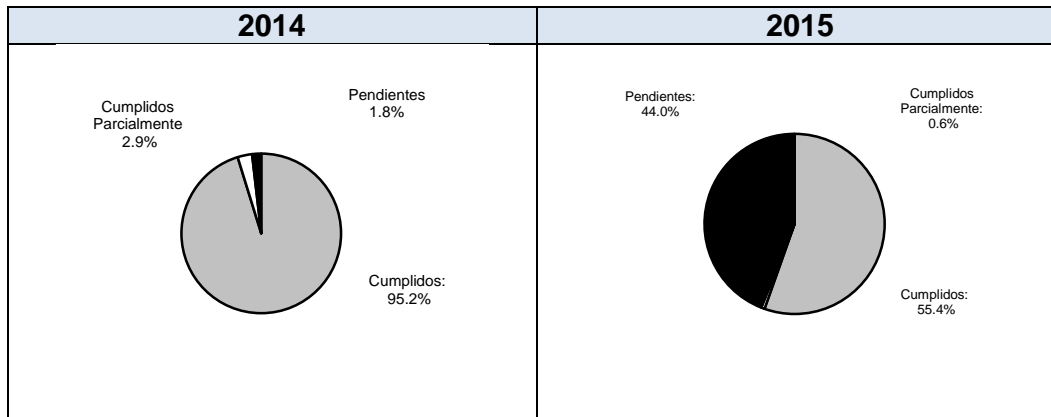

Se recibió información adicional sobre el informe circulado por que sufrió las siguientes actualizaciones:

INSTITUTO NACIONAL ELECTORAL

2014				2015			
Total	C	CP	P	Total	C	CP	P
817	778	24	15	1633	905	10	718
	95.2%	2.9%	1.8%		55.4%	0.6%	44%

C = Cumplidos

C. P. = Cumplidos Parcialmente

P = Pendientes

Para quedar:

INSTITUTO NACIONAL ELECTORAL

2014				2015			
Total	C	CP	P	Total	C	CP	P
817	782	20	15	1633	989	16	628
	95.7%	2.4%	1.8%		60.6%	1%	38.5%