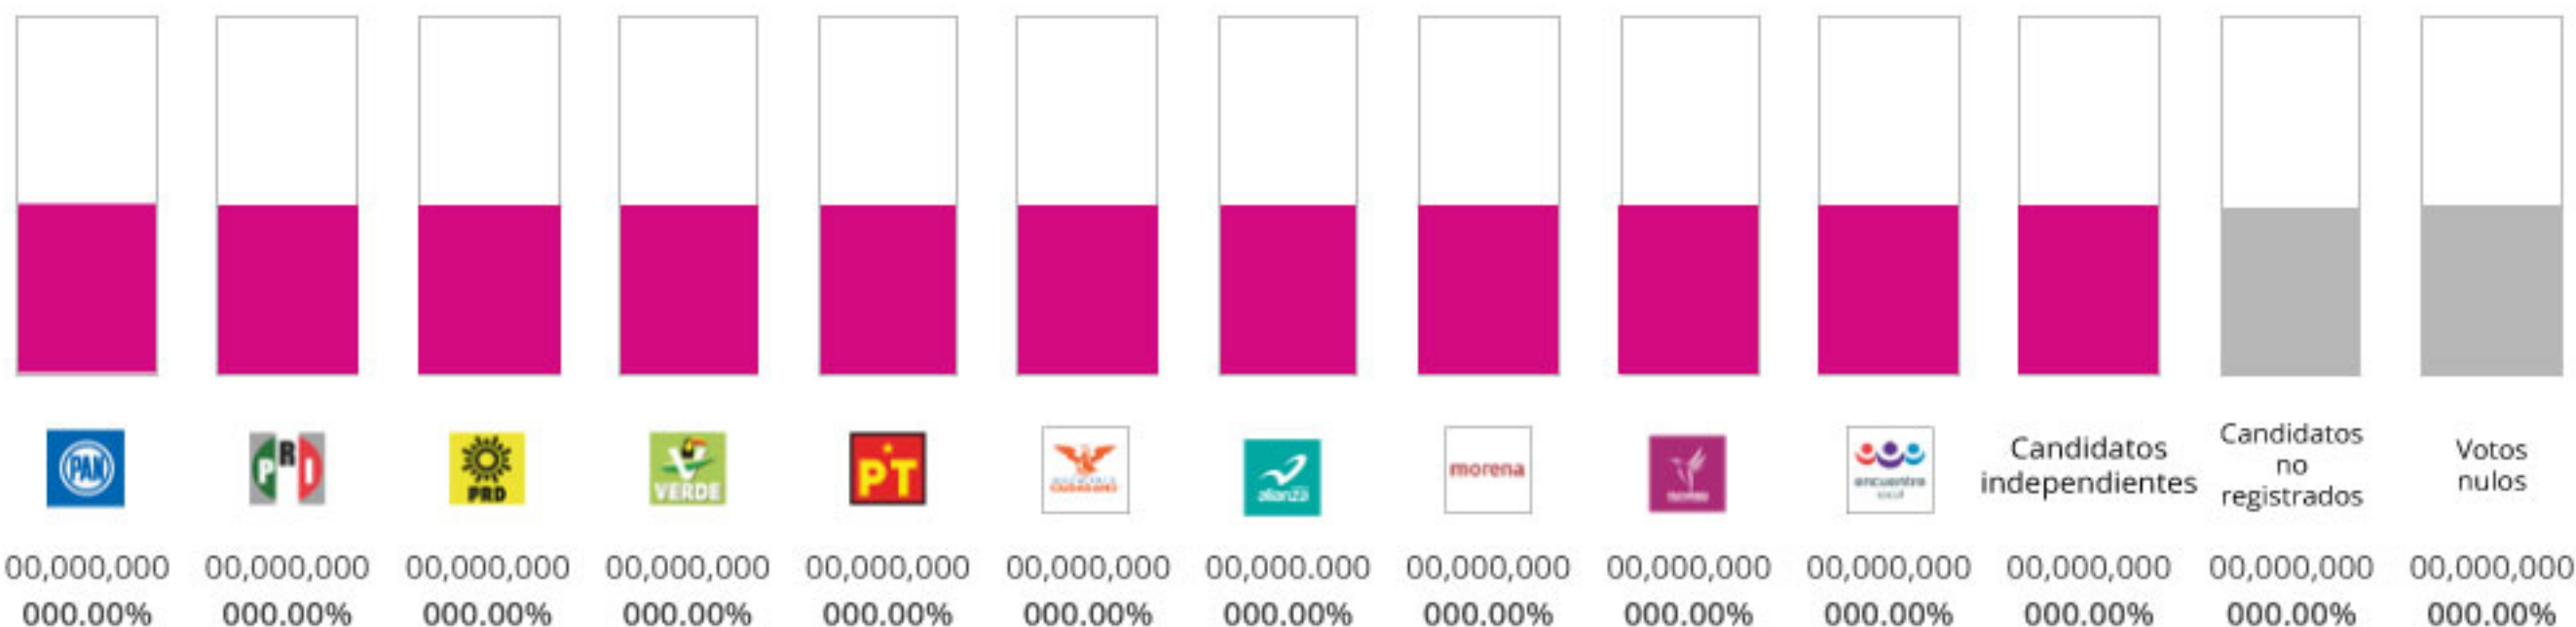

# Nacional | Votos

Vista mosaico

Cantidad de distritos de cada partido o coalición a nivel nacional, hasta el momento.

								morena			encuentro social	Candidatos Independientes	Candidatos no registrados	Votos nulos	Total	
Votos	00,000.000	00,000.000	00,000.000	00,000.000	00,000.000	00,000.000	00,000.000	00,000.000	00,000.000	00,000.000	00,000.000	00,000.000	00,000.000	00,000.000	00,000.000	00,000.000
Porcentaje	000.00%	000.00%	000.00%	000.00%	000.00%	000.00%	000.00%	000.00%	000.00%	000.00%	000.00%	000.00%	000.00%	000.00%	000.00%	000.00%

	Actas Registradas	Actas Contabilizadas	Actas Totales
Total	00,000.000	00,000.000	00,000.000
Porcentaje	000.00%	000.00%	000.00%

Lista Nominal	Participación Ciudadana
00,000.000	000.00%

## Gráfica

Cantidad y porcentaje de votos de cada partido a nivel nacional.

#### ¿En qué consiste la elección de Diputados Federales?

Es el proceso de votar por alguno de los candidatos a ocupar un lugar en la Cámara de Diputados, la cual se compone de 500 miembros: 300 por mayoría relativa y 200 restantes mediante representación proporcional.