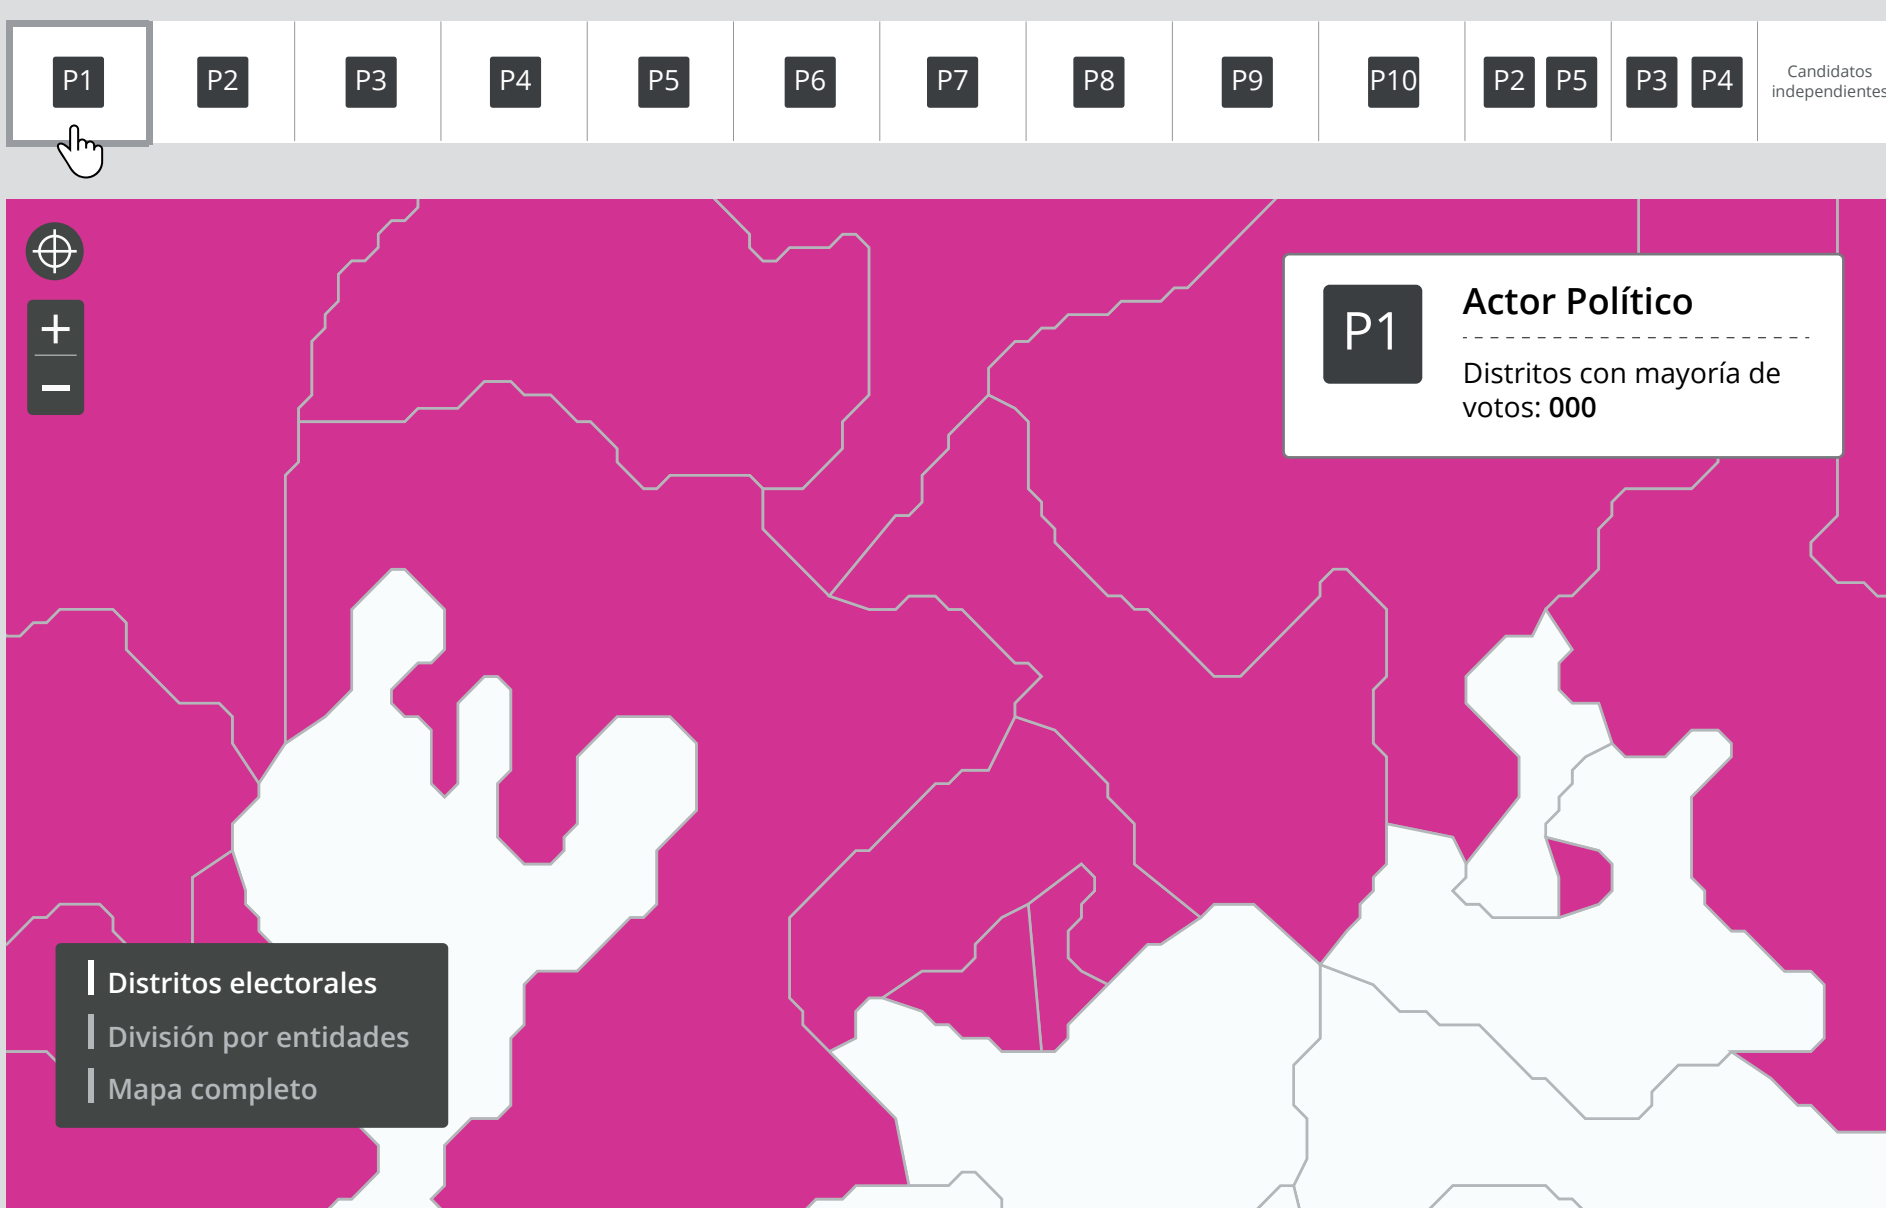

Mapa Distritos Electorales

Referencias

Lorem ipsum dolor sit amet, consectetur adipiscing elit, sed do eiusmod tempor incididunt ut labore et dolore magna aliqua. Ut enim ad minim veniam, quis nostrud exercitation ullamco laboris nisi ut aliquip ex ea commodo consequat.

Los resultados presentados en estas pantallas son preliminares, tienen un carácter informativo y no son definitivos, por tanto no tienen efectos jurídicos. El miércoles 10 de junio darán inicio los cómputos distritales, los cuales determinarán los resultados electorales en cada uno de los 300 distritos del país.

Este sitio se visualiza mejor en Chrome, Firefox, Safari y Opera. La alteración del diseño, información y/o contenido total o parcial de este sitio es delito federal.