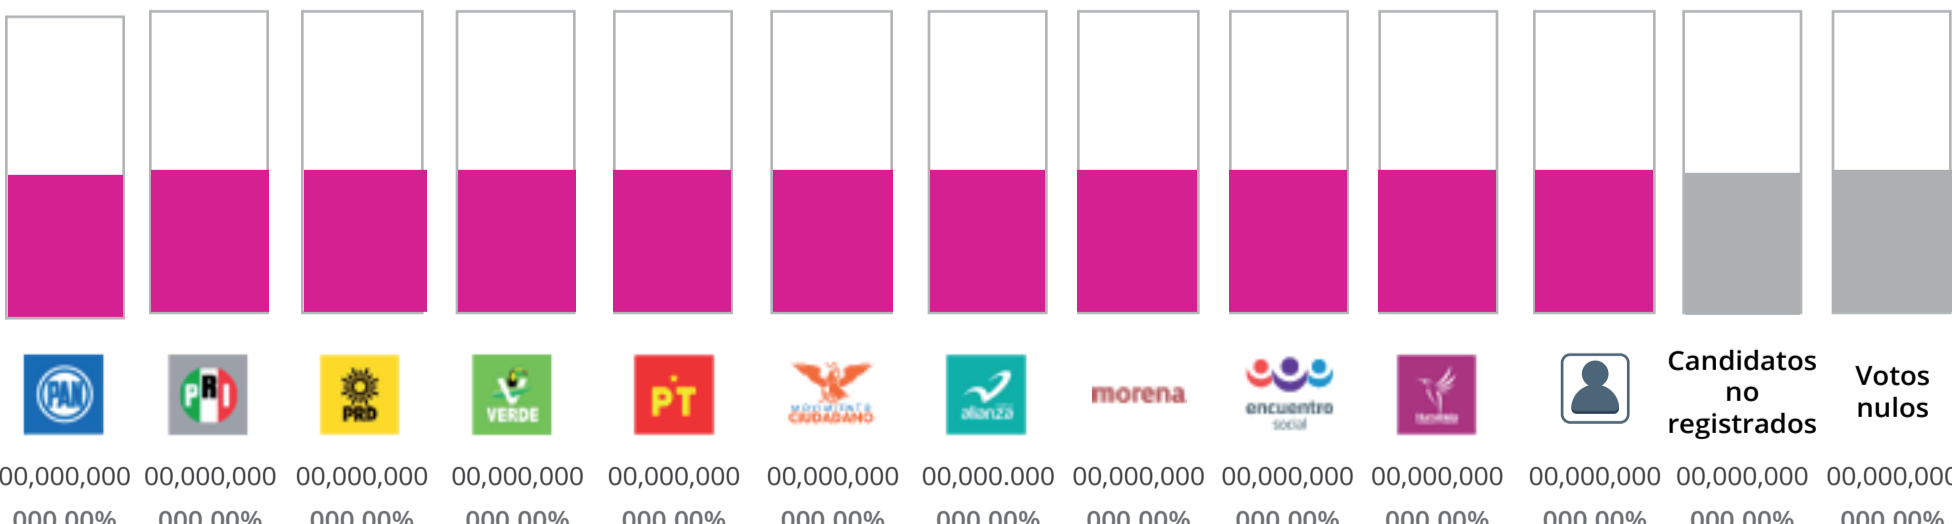

Distritos por candidatura

Diputados » Nacional / Votos por partido

Nacional | Votos por partido

Cantidad de votos obtenidos por cada partido o coalición a nivel nacional, hasta el momento.

Total de Votos: 000,000,000 000.00%

Actas

Actas Registradas: 000,000,000
Actas Contabilizadas: 000,000,000
Total de Actas: 000,000,000 000.00%

Participación ciudadana

Lista Nominal: 000,000,000
Participación Ciudadana: 000.00%

Gráfica

Cantidad y porcentaje de votos de cada partido a nivel nacional, hasta el momento.